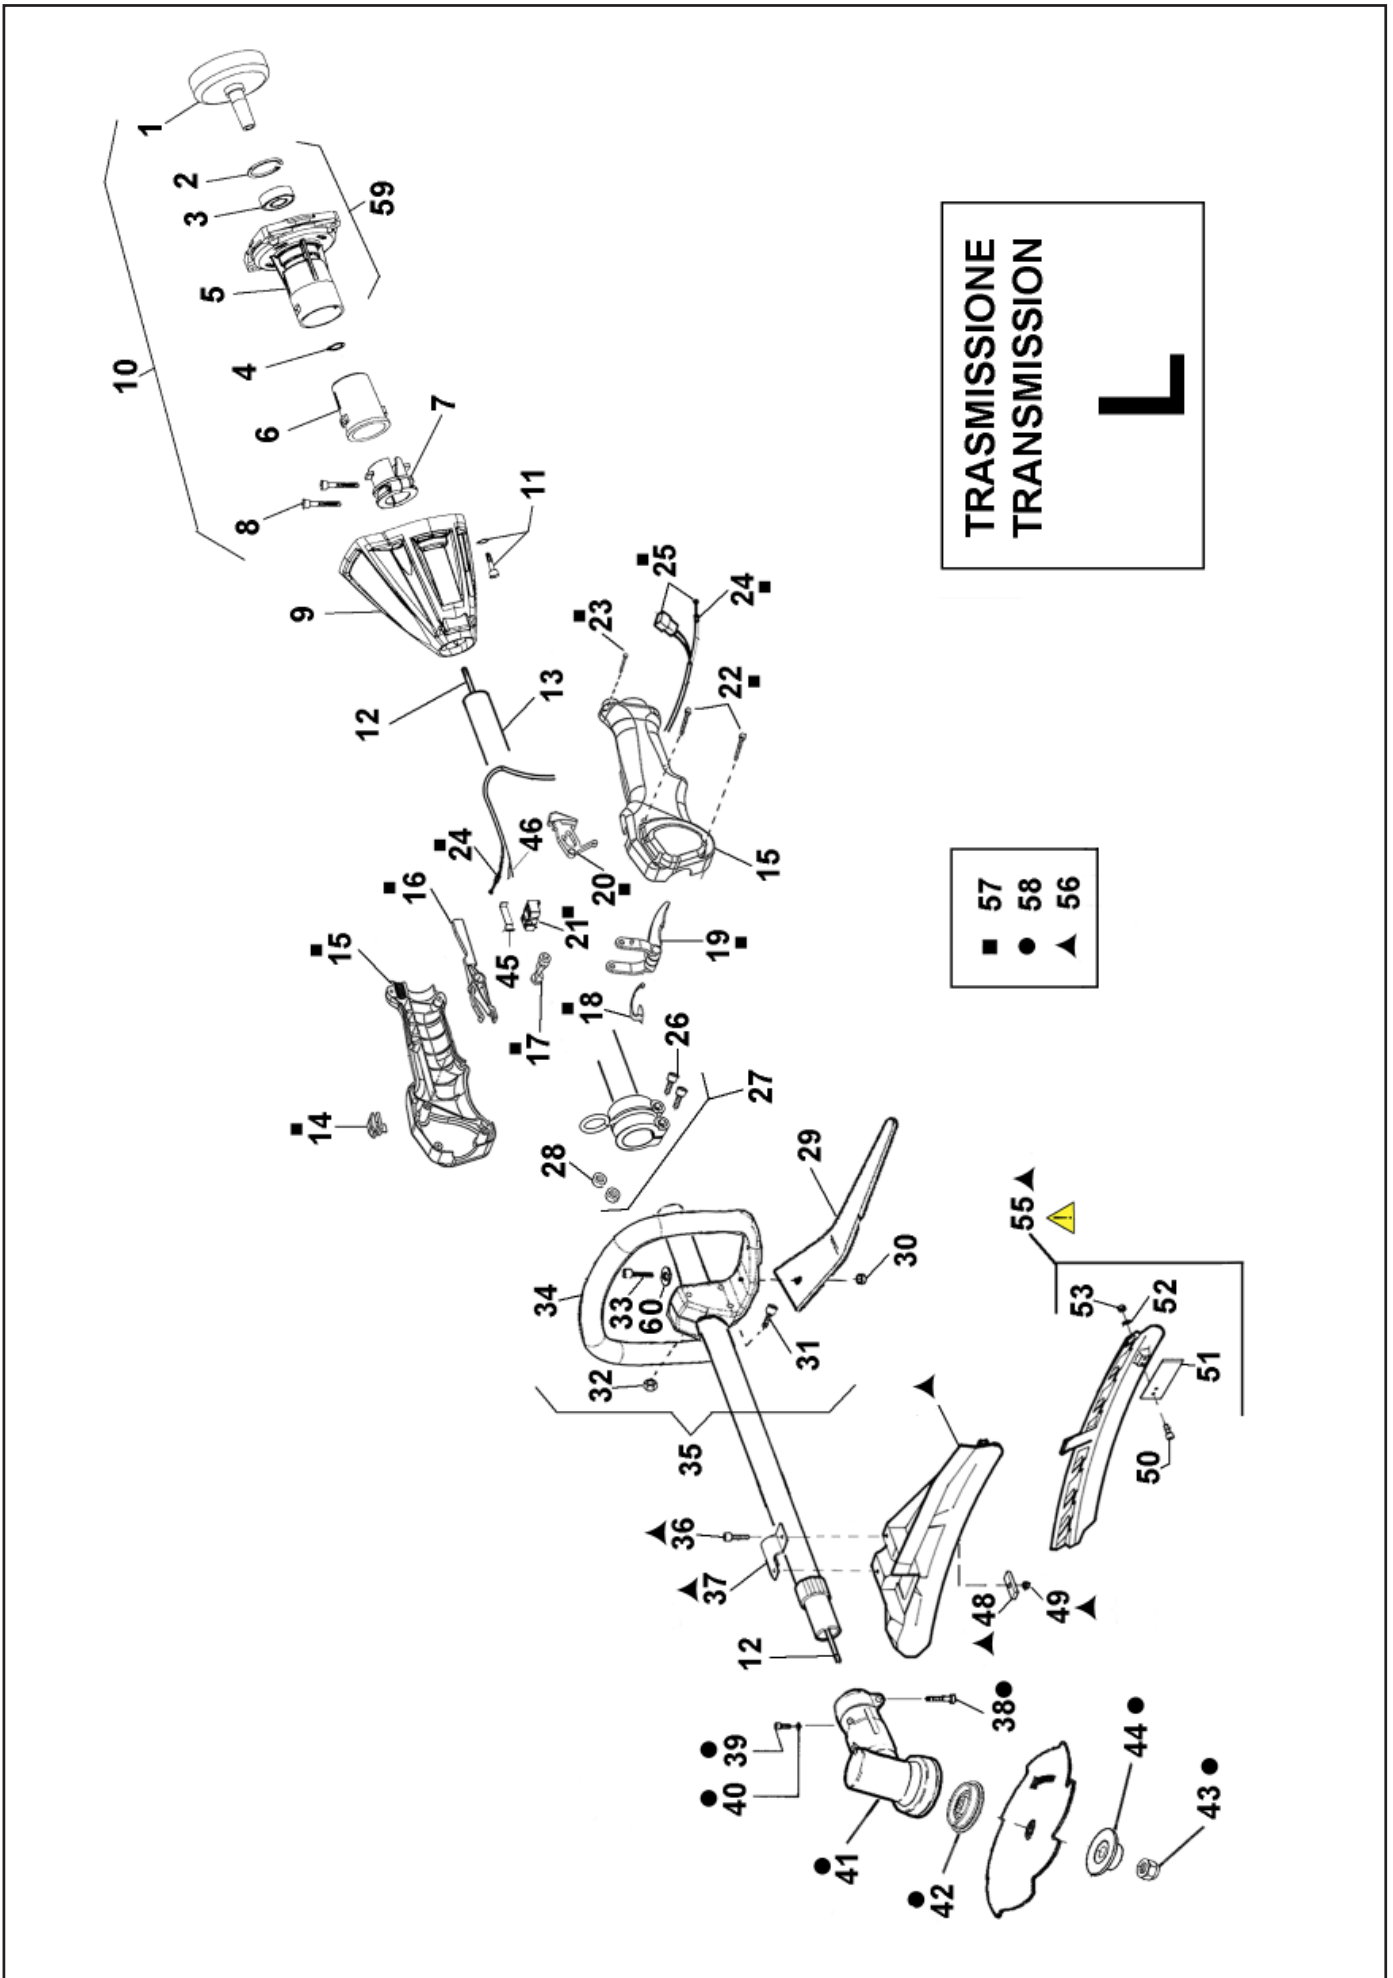

Trasmissione - Transmission (ACTIVE 4.5 L - 5.5 L) - Gr. 107

TRASMISSIONE
TRANSMISSION

- 57
- 58
- ▲ 56

Trasmissione - Transmission (ACTIVE 4.5 L - 5.5 L) - Gr. 107

REF.	N° / P P / N°	Q.	DESCRIZIONE - DESCRIPTION	REF.	N° / P P / N°	Q.	DESCRIZIONE - DESCRIPTION
1	20120	1	CAMPANA - TAMBOUR - DRUM	32	20176	3	DADO - ECROU - NUT
2	20121	1	ANELLO ELAST. CIRCLIP - SNAP RING	33	21236	1	VITE - VIS - SCREW
3	20122	1	CUSCINETTO - ROULEMENT - BEARING	34	20725	1	DELTA - POIGNEE - LOOP (Ø 30 mm)
4	20123	1	ANELLO ELAST. CIRCLIP - SNAP RING	35	20727	1	KIT: DELTA - POIGNEE - LOOP (Ø 30 mm)
5	21604	1	CUFFIA - CARTER - HOUSING	36	20168	2	VITE - VIS - SCREW
6	21600	1	ANTIVIBRANTE - AMMORTIS. - SHOCK ABS.	37	20545	1	FASCETTA - SUPPORT - BRACKET
7	21714	1	MOZZO - MOYEUX - HUB (Ø 30)	38	20174	1	VITE - VIS - SCREW
8	20001	2	VITE - VIS - SCREW	39	20173	1	VITE - VIS - SCREW
9	21617	1	CUFFIA - CARTER - HOUSING	40	20364	1	RONDELLA - RONDELLE - WASHER
10	21643	1	KIT: CUFFIA - CARTER - HOUSING	41	21191	1	SCAT. ING - CUOP. CON - BEVELGEAR (Ø 30mm)
11	21644	4	VITE - VIS - SCREW	42	21157	1	FLANGIA - FLASQUE - FLANGE
12	20531	1	ALBRO - ARBRE - SHAFT	43	20602	1	DADO - ECROU - NUT
13	20530	1	TUBO - TUYAU - PIPE (Ø 30 mm)	44	20601	1	FLANGIA - FLASQUE - FLANGE
14	20874	1	BOTTONE - BOUTON - KNOB	45	20760	1	INTERRUTTORE - INTERRUPT. - SWITCH
15	20729	1	IMPUGNATURA - POIGNEE - HANDLE	46	20754	1	CABLAGGIO - FIL - WIRE
16	20866	1	LEVA - LEVIER - LEVER	48	20546	2	PIATTINA - RONDELLE - WASHER
17	20868	1	PERNO - PIVOT - PIN	49	20176	2	DADO - ECROU - NUT
18	20869	1	MOLLA - RESSORT - SPRING	50	20277	2	VITE - VIS - SCREW
19	20867	1	LEVA - LEVIER - LEVER	51	20547	1	LAMETTA - COUTEAU - KNIFE --> nota 1
20	20865	1	LEVA - LEVIER - LEVER		22548	1	LAMETTA - COUTEAU - KNIFE --> nota 2
21	20864	1	SUPPORTO - SUPORT - MOUNTING	52	20278	2	RONDELLA - RONDELLE - WASHER
22	20877	3	VITE - VIS - SCREW	53	20060	2	DADO - ECROU - NUT
23	20171	2	VITE - VIS - SCREW	55	20629	1	KIT: SPOILER CMP. --> nota 1
24	20762	1	CAVO - CABLE - CABLE		22985	1	KIT: SPOILER CMP. --> nota 2
25	20764	1	L-KIT: CAVO - CABLE - CABLE	56	20548	1	KIT: DIFESA - CAPOT - GUARD (Verde - Green)
26	20001	2	VITE - VIS - SCREW		20695	1	KIT: DIFESA - CAPOT - GUARD (Nera - Black)
27	20131	1	GANCIO - CROCHET - HOOK		20696	1	KIT: DIFESA - CAPOT - GUARD (Rossa - Red)
28	20060	2	DADO - ECROU - NUT	57	20748	1	L-KIT: ACCELERATORE - POIGNEE - HANDLE
29	20726	1	PROTEZIONE - PROTECTION - GUARD	58	21160	1	KIT: SCAT. ING. - COUP. CON - BEVELGEAR
30	20060	1	DADO - ECROU - NUT	59	21736	1	KIT: CUFFIA - CARTER - HOUSING
31	21138	3	VITE - VIS - SCREW	60	20278	1	RONDELLA - RONDELLE - WASHER

NOTE - NOTES

Nota 1

SPOILER Cod. 20629
LAMETTA - COUTEAU - KNIFE Cod. 20547

FINO AL NUMERO DI SERIE - AVANT A' NUMERO DE SERIE - UNTIL SERIAL NUMBER } 45095000 (45 cc)
55095000 (55 cc)

Nota 2

SPOILER Cod. 22985
LAMETTA - COUTEAU - KNIFE Cod. 22548

DAL NUMERO DI SERIE - DE NUMERO DE SERIE - FROM SERIAL NUMBER } 45100001 (45 cc)
55100001 (55 cc)