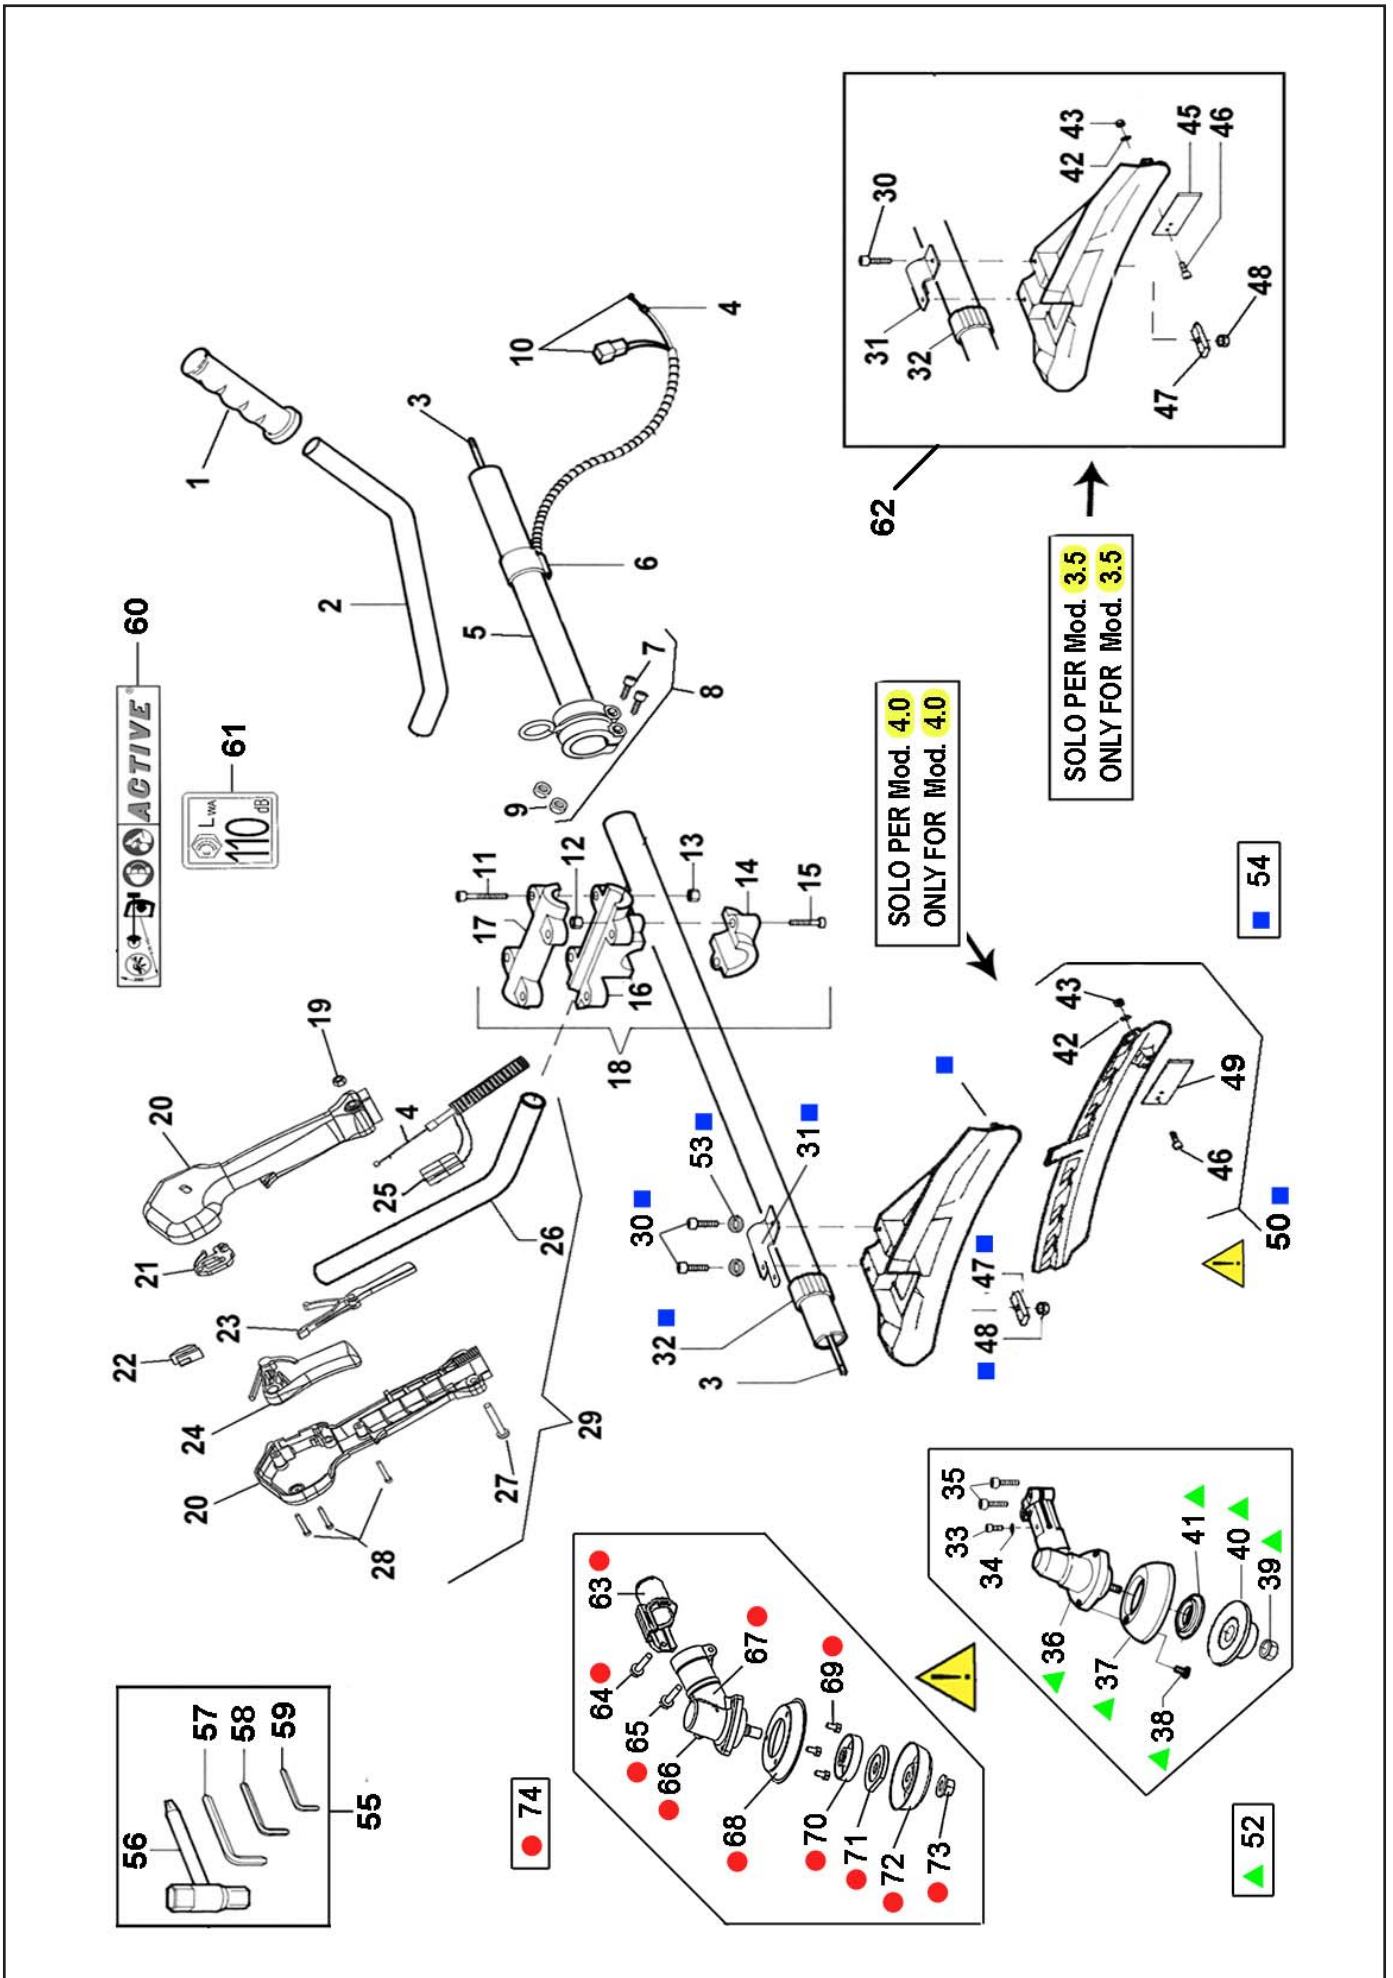

Trasmissione - Transmission (ACTIVE 3.5 B - 4.0 B) - Gr. 9

Trasmissione - Transmission (ACTIVE 3.5 B - 4.0 B) - Gr. 9

RIF. REF.	COD. N° / P P / N°	Q.	DESCRIZIONE - DESCRIPTION	RIF. N° / P REF.	COD. P / N°	Q.	DESCRIZIONE - DESCRIPTION
1	20859	1	IMPUGNATURA - POIGNEE - HANDLE	49	20547	1	LAMETTA - COUTEAU - KNIFE --> nota 1
2	20141	1	MANUBRIO - GUIDON - HANDLE (SX)		22548	1	LAMETTA - COUTEAU - KNIFE --> nota 2
3	20595	1	ALBERO - ARBRE - SHAFT	50	20629	1	SPOILER CMP. --> nota 1
4	20761	1	KIT: CAVO - CABLE - CABLE		22985	1	SPOILER CMP. --> nota 2
5	20593	1	TUBO - TUYAU - TUBE (MOD. B)	52	20618	1	KIT: SCAT. INGR. - COUP. CON. - BEVELGEAR
6	20321	1	FASCETTA - OEILLET - EYELET	53	20191	2	RONDELLA - RONDELLE - WASHER
7	20001	2	VITE - VIS - SCREW		22791	1	KIT: DIFESA - CAPOT - GUARD (Verde-Green)
8	20749	1	GANCIO - CROCHET - HOOK	54	20696	1	KIT: DIFESA - CAPOT - GUARD (Rossa-Red)
9	20060	2	DADO - ECROU - NUT		22793	1	KIT: DIFESA - CAPOT - GUARD (Nera-Black)
10	21557	1	KIT: CAVO - CABLE - CABLE	55	20744	1	ATTREZZI - OUTILS - TOOLS
11	20174	4	VITE - VIS - SCREW	56	20535	1	CHIAVE CANDELA - SPLUG SPANNER
12	20176	2	DADO - ECROU - NUT	57	20426	1	CHIAVE - SPANNER (5)
13	20176	4	DADO - ECROU - NUT	58	20425	1	CHIAVE - SPANNER (4)
14	20678	1	FASCETTA - OEILLET - EYELET	59	21159	1	CHIAVE - SPANNER (3)
15	20174	2	VITE - VIS - SCREW	60	20370	1	ADESIVO - DECAL
16	20677	1	MOZZO - MOYEUX - HUB	61	20517	1	ADESIVO - DECAL
17	20636	1	COPERCHIO - COUVERCLE - COVER		21360	1	KIT: DIFESA - CAPOT - GUARD (Verde-Green)
18	20679	1	MOZZO COM. - MOYEUX COM. - COMP. HUB	62	21362	1	KIT: DIFESA - CAPOT - GUARD (Rossa-Red)
19	20061	1	DADO - ECROU - NUT		21631	1	KIT: DIFESA - CAPOT - GUARD (Nera-Black)
20	21550	1	IMPUGNATURA - POIGNEE - HANDLE	63	22326	1	ADATTATORE - ADAPTATEUR - ADAPTER
21	21556	1	LEVA - LEVIER - LEVER	64	21298	1	VITE - VIS - SCREW
22	21551	1	BOTTONE - BOUTON - KNOB	65	20174	1	VITE - VIS - SCREW
23	21555	1	LEVA - LEVIER - LEVER	66	20129	1	TAPPO - BOUCHON - PLUG
24	21554	1	LEVA GAS - LEVIER GAS - GAS LEVER	67	22068	1	SCAT. INGR. - COUP. CON. - BEVELGEAR
25	21553	1	INTERRUT. - INTERRUP. - SWITCH	68	22089	1	COPPETTA - PROTECTION - GUARD
26	20140	1	MANUBRIO - GUIDON - HANDLE (DX)	69	20172	3	VITE - VIS - SCREW
27	20169	1	VITE - VIS - SCREW	70	22091	1	FLANGIA - FLASQUE - FLANGE (UPPER)
28	20334	3	VITE - VIS - SCREW	71	22092	1	FLANGIA - FLASQUE - FLANGE (LOWER)
29	21558	1	B-KIT: IMPUG. - POIGNEE - HANDLE	72	20138	1	COPPETTA - PROTECTION - GUARD
30	20168	2	VITE - VIS - SCREW	73	20602	1	DADO - ECROU - NUT
31	20545	1	FASCETTA - OEILLET - EYELET	74	22558	1	KIT: SCAT. INGR. - COUP. CON. - BEVELGEAR
32	20675	1	DISTANZIALE - ENTRETOISE - SPACER	NOTE 79 COD. 22558 NUOVA COPPIA CONICA IN COMMERCIO DAL 01/09/2009 NOUVELLE RENVOI D'ANGLE EN COMMERCER PAR 01/09/2009 NEW BEVEL GEAR IN TRADE BY 01/09/2009			
33	20173	1	VITE - VIS - SCREW				
34	20364	1	RONDELLA - RONDELLE - WASHER				
35	20047	2	VITE - VIS - SCREW				
36	20599	1	SCAT. INGR. - COUP. CON. - BEVELGEAR				
37	20135	1	COPPETTA - PROTECTION - GUARD				
38	20172	3	VITE - VIS - SCREW				
39	20602	1	DADO - ECROU - NUT (SX)				
40	20740	1	FLANGIA - FLASQUE - FLANGE (LOWER)				
41	20600	1	FLANGIA - FLASQUE - FLANGE (UPPER)				
42	20278	2	RONDELLA - RONDELLE - WASHER				
43	20060	2	DADO - ECROU - NUT				
44	20547	1	LAMETTA - COUTEAU - KNIFE				
45	20277	2	VITE - VIS - SCREW				
46	20546	2	PIATTINA - RONDELLE - WASHER				
47	20176	2	DADO - ECROU - NUT				

NOTE - NOTES

Nota 1

SPOILER Cod. 20629
LAMETTA - COUTEAU - KNIFE Cod. 20547

FINO AL NUMERO DI SERIE - AVANT A' NUMERO DE SERIE - UNTIL SERIAL NUMBER } 40095000 (40 cc)

Nota 2

SPOILER Cod. 22985
LAMETTA - COUTEAU - KNIFE Cod. 22548

DAL NUMERO DI SERIE - DE NUMERO DE SERIE - FROM SERIAL NUMBER } 40100001 (40 cc)