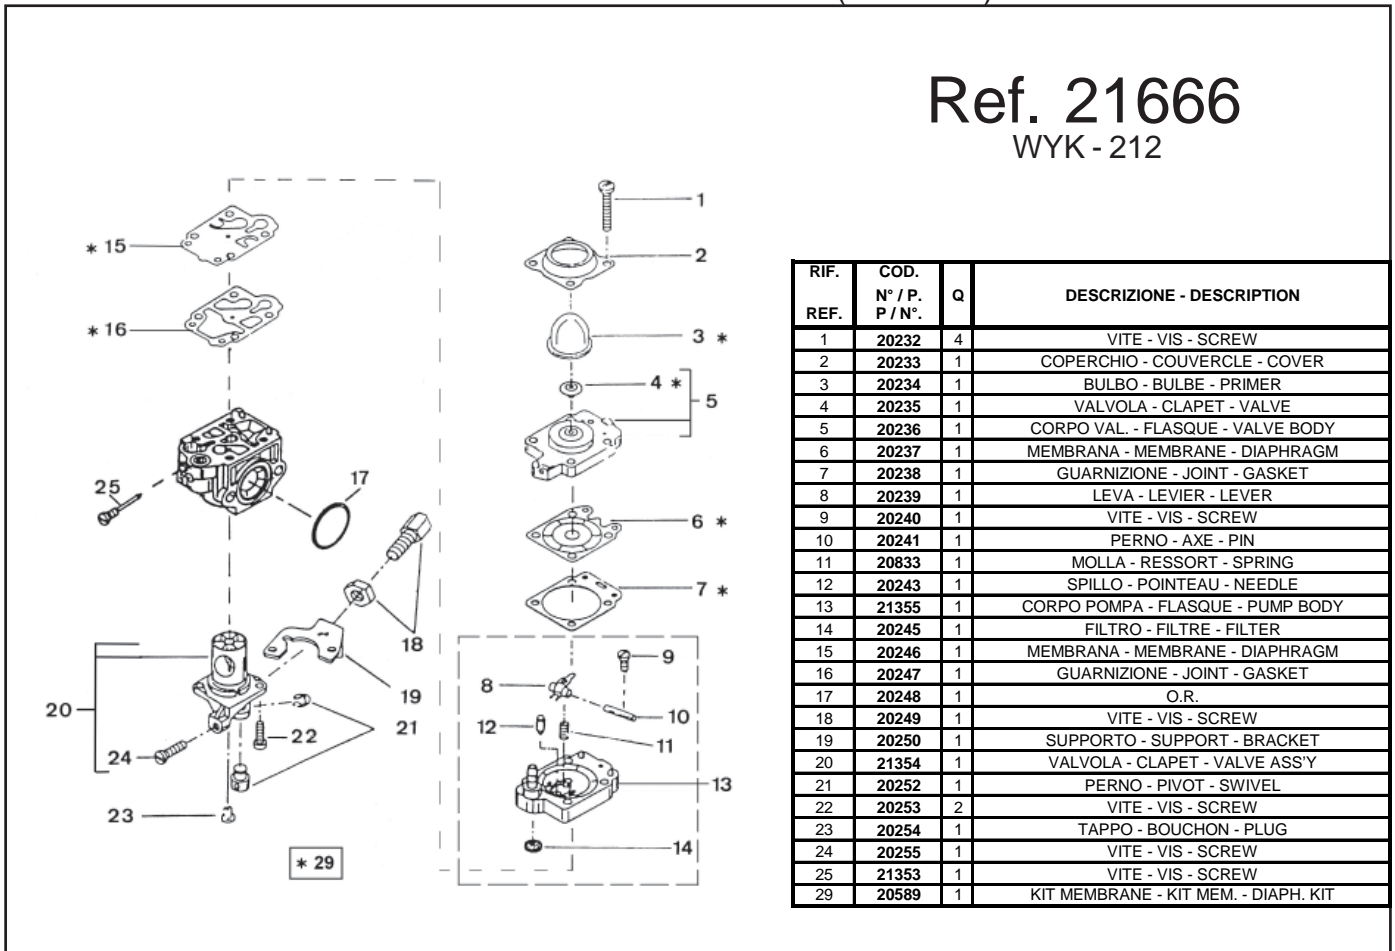

Carburatore - Carburateur - Carburetor (WYK-212) - GR. 17

Ref. 21666

WYK - 212

RIF.	COD.	Q	DESCRIZIONE - DESCRIPTION
REF.	N° / P. P / N°.		
1	20232	4	VITE - VIS - SCREW
2	20233	1	COPERCHIO - COUVERCLE - COVER
3	20234	1	BULBO - BULBE - PRIMER
4	20235	1	VALVOLA - CLAPET - VALVE
5	20236	1	CORPO VAL. - FLASQUE - VALVE BODY
6	20237	1	MEMBRANA - MEMBRANE - DIAPHRAGM
7	20238	1	GUARNIZIONE - JOINT - GASKET
8	20239	1	LEVA - LEVIER - LEVER
9	20240	1	VITE - VIS - SCREW
10	20241	1	PERNO - AXE - PIN
11	20833	1	MOLLA - RESSORT - SPRING
12	20243	1	SPILLO - POINTEAU - NEEDLE
13	21355	1	CORPO POMPA - FLASQUE - PUMP BODY
14	20245	1	FILTRO - FILTRE - FILTER
15	20246	1	MEMBRANA - MEMBRANE - DIAPHRAGM
16	20247	1	GUARNIZIONE - JOINT - GASKET
17	20248	1	O.R.
18	20249	1	VITE - VIS - SCREW
19	20250	1	SUPPORTO - SUPPORT - BRACKET
20	21354	1	VALVOLA - CLAPET - VALVE ASS'Y
21	20252	1	PERNO - PIVOT - SWIVEL
22	20253	2	VITE - VIS - SCREW
23	20254	1	TAPPO - BOUCHON - PLUG
24	20255	1	VITE - VIS - SCREW
25	21353	1	VITE - VIS - SCREW
29	20589	1	KIT MEMBRANA - KIT MEM. - DIAPH. KIT