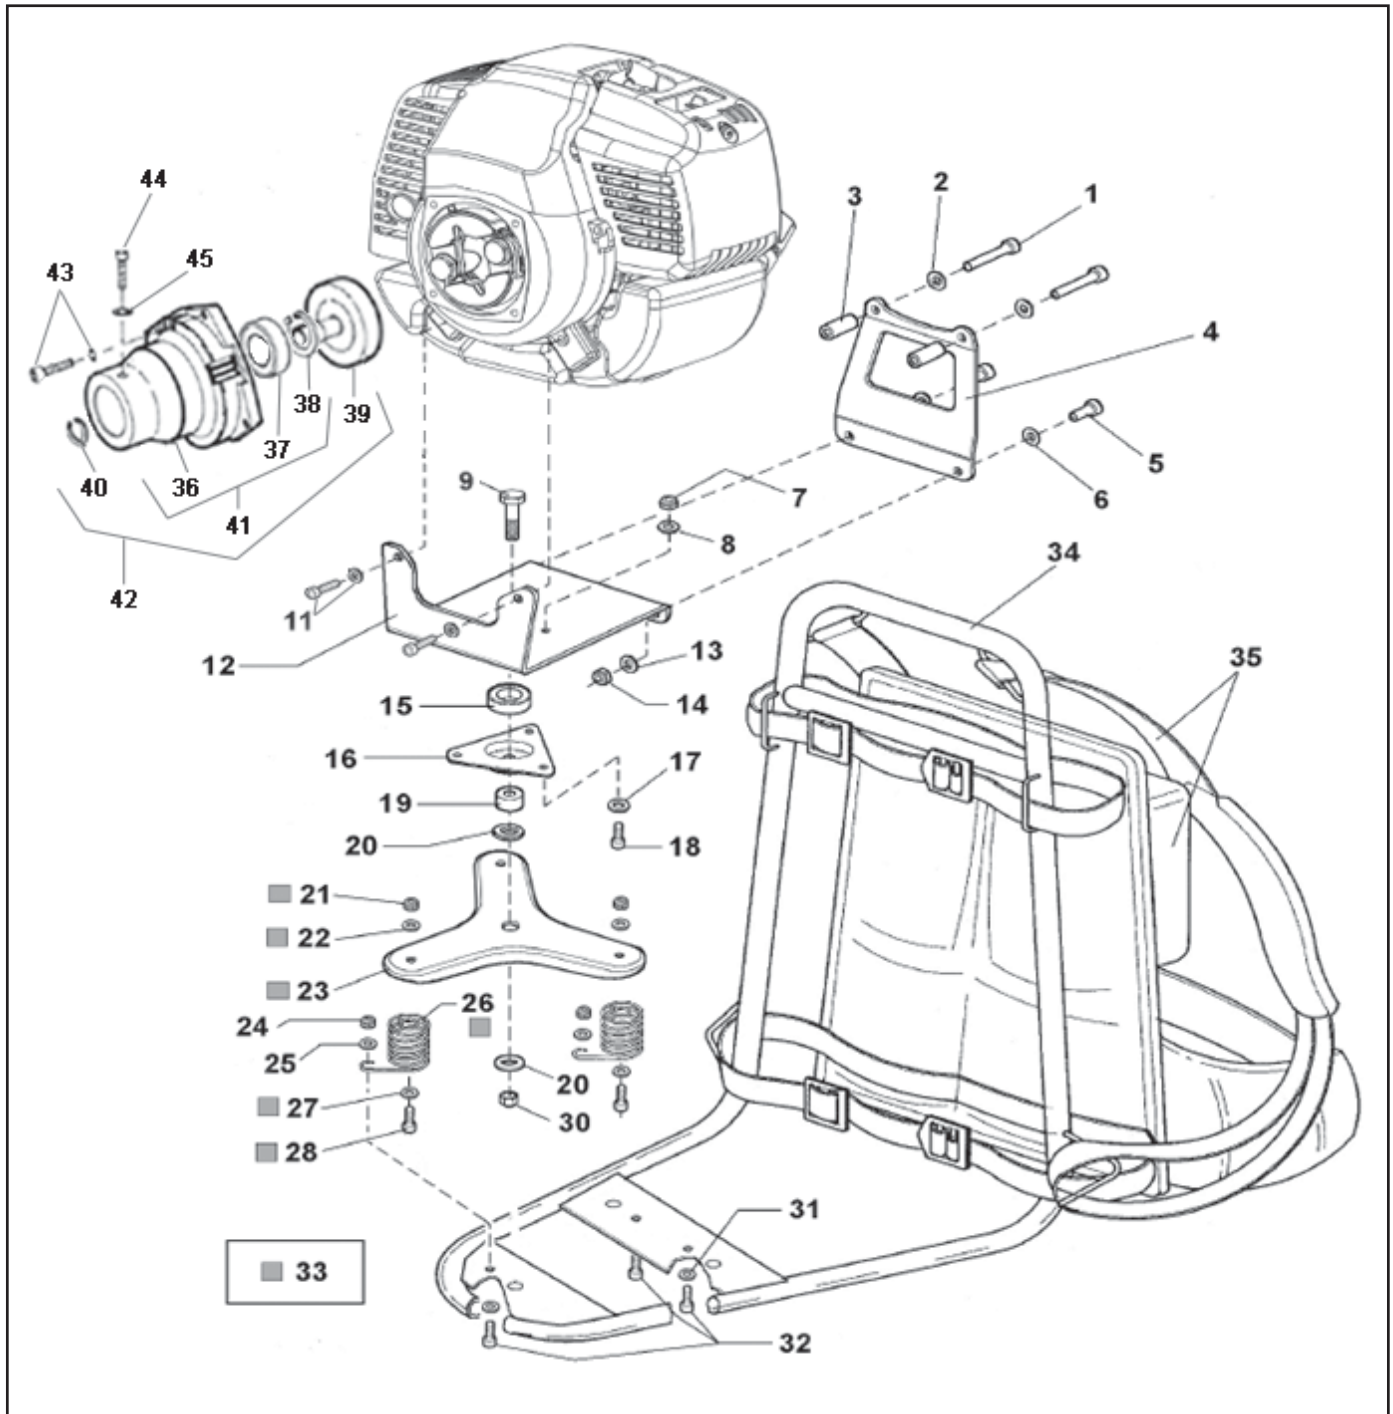

Telaio - Chassis - Frame (ACTIVE 4.5 Z - 5.5 Z) - Gr. 6

RIF. REF.	COD. N° / P P / N°	Q.	DESCRIZIONE - DESCRIPTION	RIF. REF.	COD. N° / P P / N°	Q.	DESCRIZIONE - DESCRIPTION
1	36073	2	VITE - VIS - SCREW	24	20060	3	DADO - ECROU - NUT
2	20037	2	RONDELLA - RONDELLE - WASHER	25	20278	3	RONDELLA - RONDELLE - WASHER
3	22083	2	DISTANZIALE - ENTRETOISE - SPACER	26	20315	3	MOLLA - RESSORT - SPRING
4	22430	1	FLANGIA - FLASQUE - FLANGE	27	20316	3	RONDELLA - RONDELLE - WASHER
5	21246	2	VITE - VIS - SCREW	28	20064	3	VITE - VIS - SCREW
6	20191	2	RONDELLA - RONDELLE - WASHER	30	20317	1	DADO - ECROU - NUT
7	20060	3	DADO - ECROU - NUT	31	20316	3	RONDELLA - RONDELLE - WASHER
8	20278	3	RONDELLA - RONDELLE - WASHER	32	20064	3	VITE - VIS - SCREW
9	20633	1	VITE - VIS - SCREW	33	20476	1	SUPP. COMP. - SUPP. COM. - COMP. BRAK.
11	20366	2	VITE - VIS - SCREW	34	20587	1	TELAIO-CHASSIS-FRAME
12	22429	1	SUPPORTO - SUPPORT - BRACKET	35	20588	1	CINGHIAGGIO - HARNAIS - HARNESS
13	20191	2	RONDELLA - RONDELLE - WASHER	36	20327	1	CARTER - HOUSING
14	20289	2	DADO - ECROU - NUT	37	20122	1	CUSCINETTO-ROULEMENT-BEARING
15	20613	1	CUSCINETTO - ROULEMENT - BEARING	38	20121	1	SEEGER - CIRCLIP - SNAP RING
16	20625	1	SUPPORTO - SUPPORT - BRACKET	39	20326	1	CAMPANA-TAMBOUR-DRUM
17	20278	3	RONDELLA - RONDELLE - WASHER	40	20123	1	SEEGER - CIRCLIP - SNAP RING
18	20277	3	VITE - VIS - SCREW	41	20480	1	CUFFIA-CARTER-HOUSING
19	20624	1	DISTANZIALE - ENTRETOISE - SPACER	42	20603	1	KIT: CUFFIA-CARTER-HOUSING
20	20346	2	RONDELLA - RONDELLE - WASHER	43	20890	4	VITE - VIS - SCREW
21	20060	3	DADO - ECROU - NUT	44	20178	1	VITE - VIS - SCREW
22	20316	3	RONDELLA - RONDELLE - WASHER	45	20191	1	RONDELLA-RONDELLE-WASHER
23	20314	1	SUPPORTO - SUPPORT - BRACKET