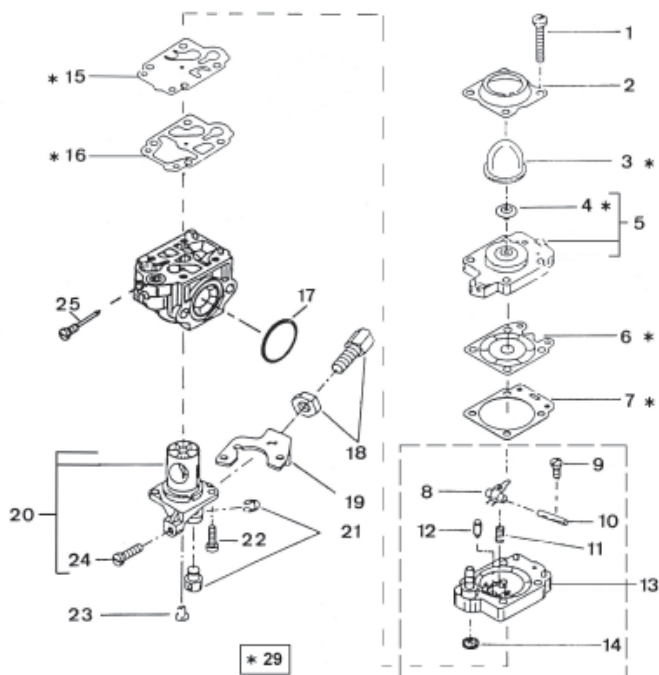

Carburatore - Carburateur - Carburetor (WYK-211A) - GR. 10

Ref. 21665

WYK - 211A

RIF. REF.	COD. N° / P. P / N°.	Q	DESCRIZIONE - DESCRIPTION
1	20232	4	VITE - VIS - SCREW
2	20233	1	COPERCHIO - COUVERCLE - COVER
3	20234	1	BULBO - BULBE - PRIMER
4	20235	1	VALVOLA - CLAPET - VALVE
5	20236	1	CORPO VAL. - FLASQUE - VALVE BODY
6	20237	1	MEMBRANA - MEMBRANE - DIAPHRAGM
7	20238	1	GUARNIZIONE - JOINT - GASKET
8	20239	1	LEVA - LEVIER - LEVER
9	20240	1	VITE - VIS - SCREW
10	20241	1	PERNO - AXE - PIN
11	20833	1	MOLLA - RESSORT - SPRING
12	20243	1	SPILLO - POINTEAU - NEEDLE
13	20834	1	CORPO POMPA - FLASQUE - PUMP BODY
14	20245	1	FILTRO - FILTRE - FILTER
15	20246	1	MEMBRANA - MEMBRANE - DIAPHRAGM
16	20247	1	GUARNIZIONE - JOINT - GASKET
17	20248	1	O.R.
18	20249	1	VITE - VIS - SCREW
19	20250	1	SUPPORTO - SUPPORT - BRACKET
20	20847	1	VALVOLA - CLAPET - VALVE ASS'Y
21	20252	1	PERNO - PIVOT - SWIVEL
22	20253	2	VITE - VIS - SCREW
23	20254	1	TAPPO - BOUCHON - PLUG
24	20255	1	VITE - VIS - SCREW
25	23498	1	VITE - VIS - SCREW
29	20589	1	KIT MEMBRANA - KIT MEM. - DIAPH. KIT

NOTES