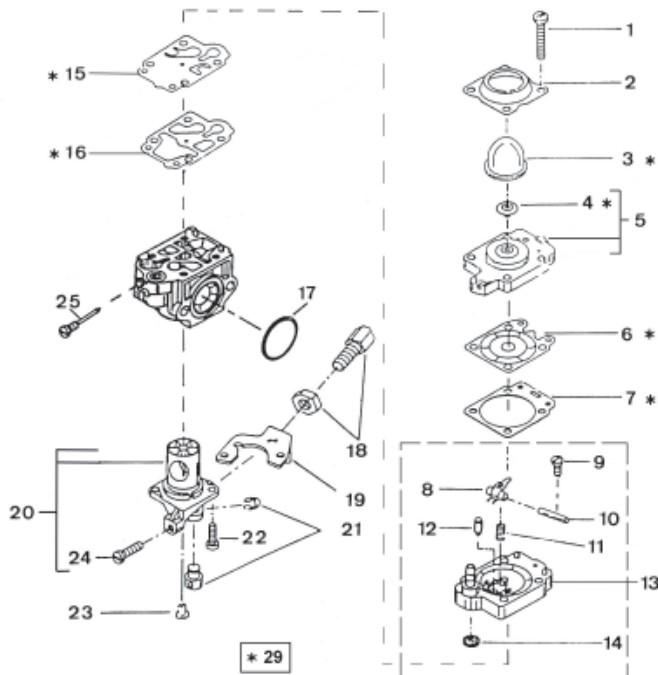

Carburatore - Carburateur - Carburetor (WYK-211) - GR. 10

Ref. 21665

WYK - 211

RIF.	COD.	Q	DESCRIZIONE - DESCRIPTION
REF.	N° / P. / P / N°.		
1	20232	4	VITE - VIS - SCREW
2	20233	1	COPERCHIO - COUVERCLE - COVER
3	20234	1	BULBO - BULBE - PRIMER
4	20235	1	VALVOLA - CLAPET - VALVE
5	20236	1	CORPO VAL. - FLASQUE - VALVE BODY
6	20237	1	MEMBRANA - MEMBRANE - DIAPHRAGM
7	20238	1	GUARNIZIONE - JOINT - GASKET
8	20239	1	LEVA - LEVIER - LEVER
9	20240	1	VITE - VIS - SCREW
10	20241	1	PERNO - AXE - PIN
11	20833	1	MOLLA - RESSORT - SPRING
12	20243	1	SPILLO - POINTEAU - NEEDLE
13	20834	1	CORPO POMPA - FLASQUE - PUMP BODY
14	20245	1	FILTRO - FILTRE - FILTER
15	20246	1	MEMBRANA - MEMBRANE - DIAPHRAGM
16	20247	1	GUARNIZIONE - JOINT - GASKET
17	20248	1	O.R.
18	20249	1	VITE - VIS - SCREW
19	20250	1	SUPPORTO - SUPPORT - BRACKET
20	20847	1	VALVOLA - CLAPET - VALVE ASSY
21	20252	1	PERNO - PIVOT - SWIVEL
22	20253	2	VITE - VIS - SCREW
23	20254	1	TAPPO - BOUCHON - PLUG
24	20255	1	VITE - VIS - SCREW
25	23498	1	VITE - VIS - SCREW
29	20589	1	KIT MEMBRANE - KIT MEM. - DIAPH. KIT