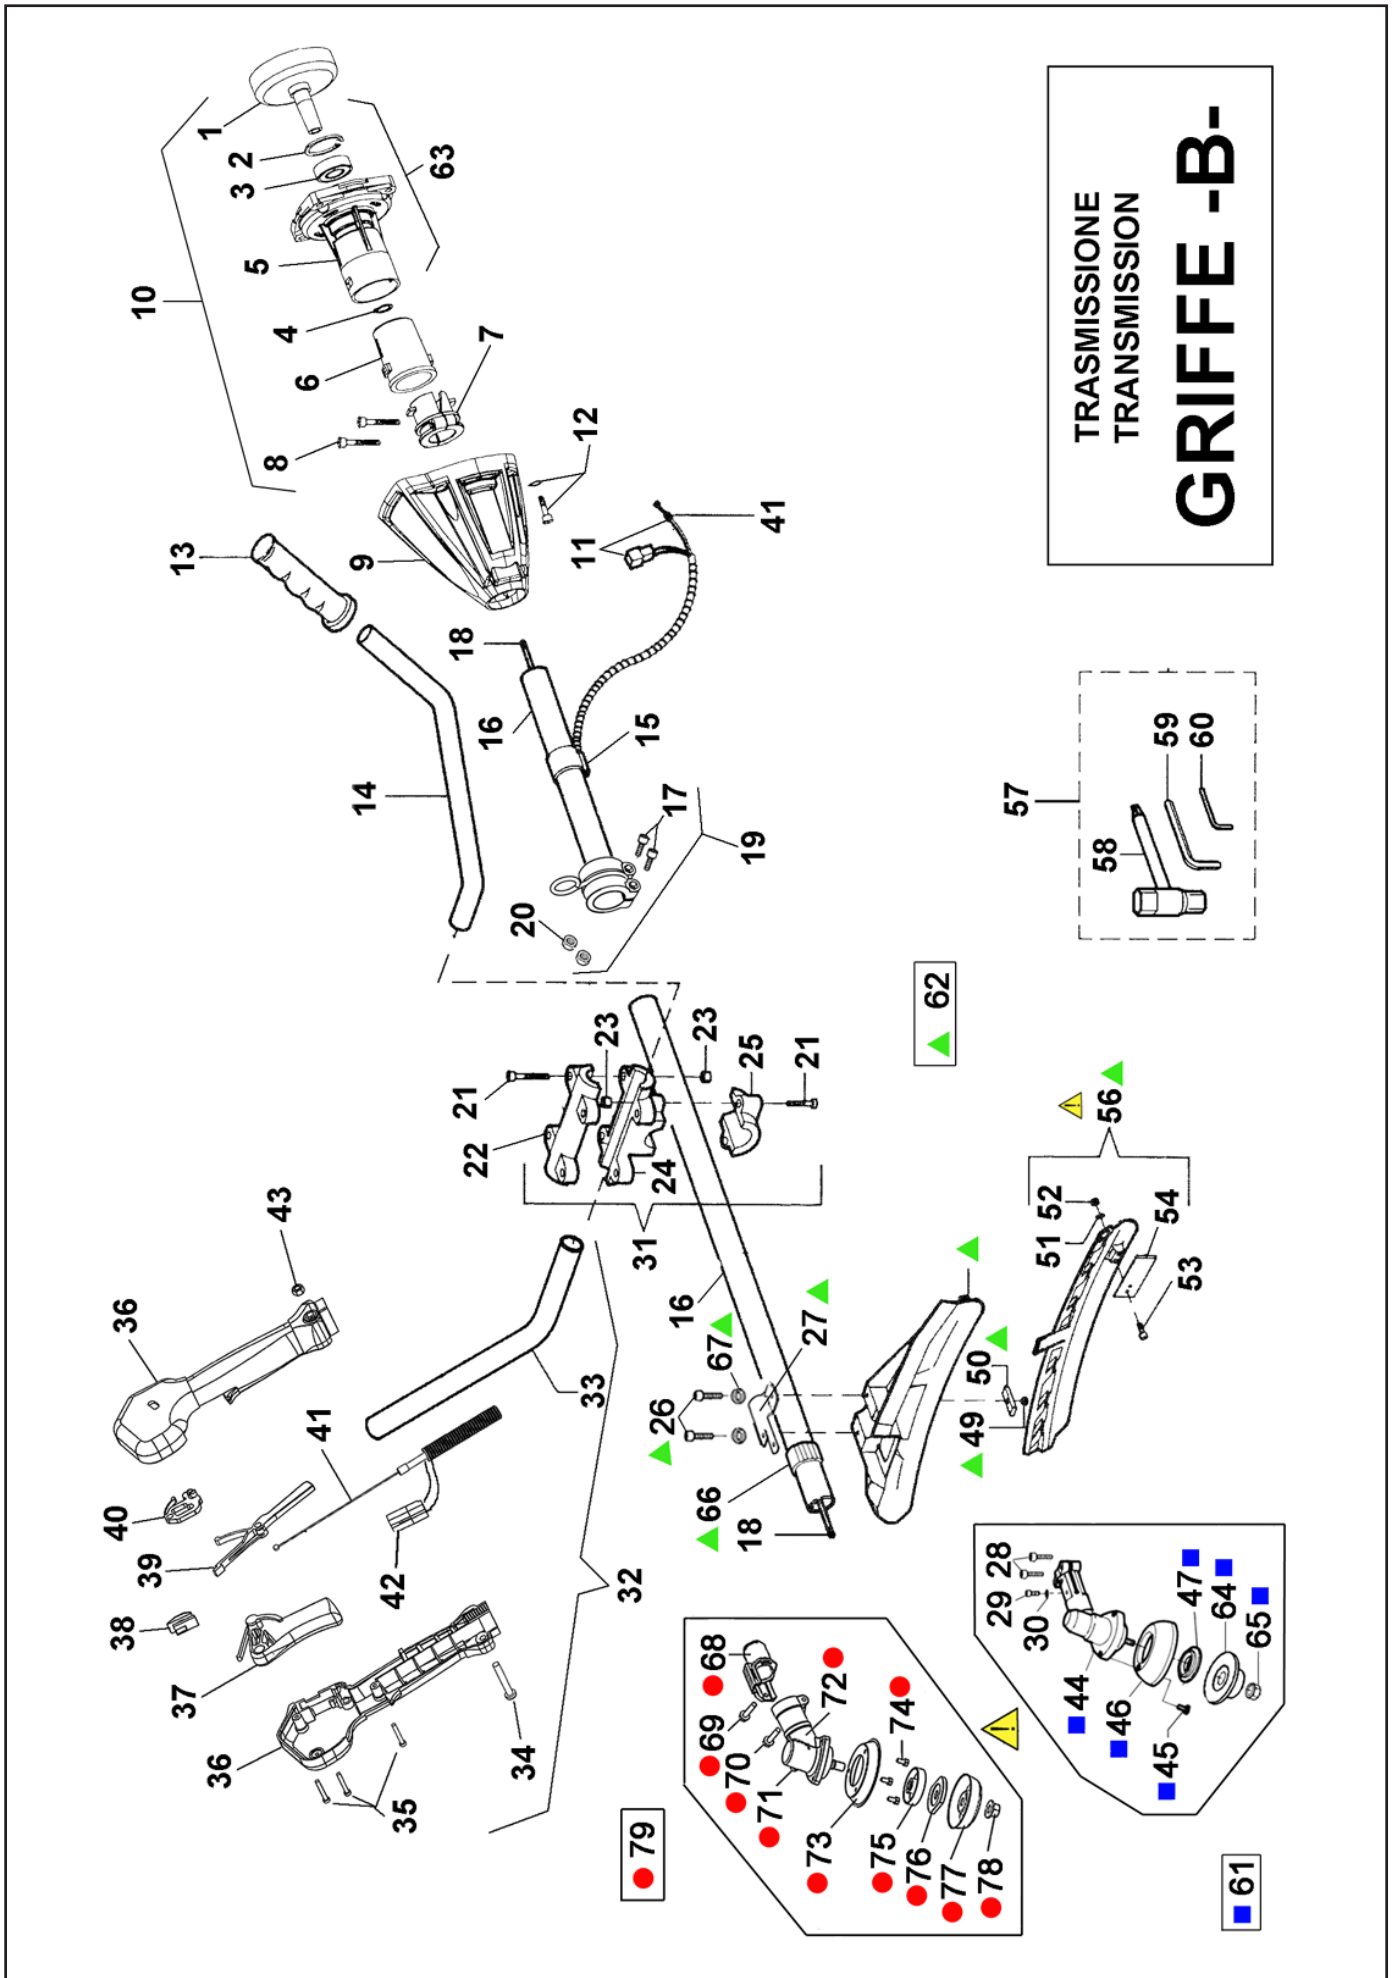

Trasmissione - Transmission (Griffe 4.5 B - Griffe 5.4 B) - Gr. 108

Trasmissione - Transmission (Griffe 4.5 B - Griffe 5.4 B) - Gr. 108

RIF. REF.	COD. N° / P P / N°	Q.	DESCRIZIONE - DESCRIPTION	RIF. REF.	COD. N° / P P / N°	Q.	DESCRIZIONE - DESCRIPTION
1	20739	1	CAMPANA - TAMBOUR - DRUM	51	20278	2	RONDELLA - RONDELLE - WASHER
2	20229	1	ANELLO ELAST. CIRCLIP - SNAP RING	52	20060	2	DADO - ECROU - NUT
3	20642	1	CUSCINETTO - ROULEMENT - BEARING	53	20277	2	VITE - VIS - SCREW
4	20218	1	ANELLO ELAST. CIRCLIP - SNAP RING	54	20547	1	LAMETTA - COUTEAU - KNIFE --> nota 1
5	21605	1	CUFFIA - CARTER - HOUSING		22548	1	LAMETTA - COUTEAU - KNIFE --> nota 2
6	21754	1	ANTIVIBRANTE - AMMORTIS. - SHOCK ABS.	56	20629	1	KIT: SPOILER CMP. --> nota 1
7	21715	1	MOZZO - MOYEUX - HUB (Ø 26)		22985	1	KIT: SPOILER CMP. --> nota 2
8	20001	2	VITE - VIS - SCREW	57	20189	1	KIT: CHIAVI - OUTILS - TOOLS
9	21617	1	CUFFIA - CARTER - HOUSING	58	20535	1	CHIAVE CANDELA - PLUG SPANNER
10	21680	1	KIT: CUFFIA - CARTER - HOUSING	59	20426	1	CHIAVE BRUGOLA - SPANNER D. 5
11	21557	1	KIT: CAVO + CABLE + CABLE	60	20425	1	CHIAVE BRUGOLA - SPANNER D. 4
12	21644	4	VITE - VIS - SCREW	61	20618	1	KIT: SCAT. INGR. - COUP. CON - BEVELGEAR
13	20859	1	MANOPOLA - POIGNEE - HANDLE	62	20548	1	KIT: DIFESA - CAPOT - GUARD (Verde - Green)
14	20141	1	MANUBRIO - GUIDON - HANDLE (SX)		20695	1	KIT: DIFESA - CAPOT - GUARD (Nera - Black)
15	20321	1	FASCETTA - OEILLET - EYELET (Ø 26 mm)		20696	1	KIT: DIFESA - CAPOT - GUARD (Rossa - Red)
16	20593	1	TUBO - TUYAU - PIPE (Ø 26 mm)	63	21737	1	KIT: CUFFIA - CARTER - HOUSING
17	20001	2	VITE - VIS - SCREW	64	20740	1	FLANGIA - FLASQUE - FLANGE
18	21340	1	ALBERO - ARBRE - SHAFT	65	20602	1	DADO - ECROU - NUT
19	20749	1	GANCIO - CROCHET - HOOK (Ø 26 mm)	66	20675	1	DISTANZIALE - ENTRETOISE - SPACER
20	20060	2	DADO - ECROU - NUT	67	20191	2	RONDELLA - RONDELLE - WASHER
21	20174	6	VITE - VIS - SCREW	68	22326	1	ADATTATORE - ADAPTATEUR - ADAPTER
22	20636	1	COPERCHIO - COUVERCLE - COVER	69	21298	1	VITE - VIS - SCREW
23	20176	6	DADO - ECROU - NUT	70	20174	1	VITE - VIS - SCREW
24	20677	1	MOZZO - MOYEUX - HUB (Ø 26)	71	20129	1	TAPPO - BOUCHON - PLUG
25	20678	1	FASCETTA - OEILLET - EYELET (Ø 26 mm)	72	22068	1	SCAT. INGR. - COUP. CON. - BEVELGEAR
26	20168	2	VITE - VIS - SCREW	73	22089	1	COPPETTA - PROTECTION - GUARD
27	20545	1	FASCETTA - SUPPORT - BRACKET	74	20172	3	VITE - VIS - SCREW
28	20047	1	VITE - VIS - SCREW	75	22091	1	FLANGIA - FLASQUE - FLANGE (UPPER)
29	20173	1	VITE - VIS - SCREW	76	22092	1	FLANGIA - FLASQUE - FLANGE (LOWER)
30	20364	1	RONDELLA - RONDELLE - WASHER	77	20138	1	COPPETTA - PROTECTION - GUARD
31	20679	1	MOZZO - MOYEUX - HUB (Ø 26)	78	20602	1	DADO - ECROU - NUT
32	21558	1	B-KIT: ACCELER. - POIGNEE - HANDLE	79	22558	1	KIT: SCAT. INGR. - COUP. CON. - BEVELGEAR
33	20140	1	MANUBRIO - GUIDON - HANDLE (DX)	NOTE NUOVA COPPIA CONICA IN COMMERCIO DAL 01/09/2009 NOUVELLE RENVOI D'ANGLE EN COMMERCER PAR 01/09/2009 NEW BEVEL GEAR IN TRADE BY 01/09/2009			
34	20169	1	VITE - VIS - SCREW				
35	20334	3	VITE - VIS - SCREW				
36	21550	1	KIT: IMPUGNATURA - POIGNEE - HANDLE				
37	21554	1	LEVA - LEVIER - LEVER				
38	21551	1	BOTTONE - BOUTON - KNOB				
39	21555	1	LEVA - LEVIER - LEVER				
40	21556	1	LEVA - LEVIER - LEVER				
41	20761	1	CAVO - CABLE - CABLE				
42	21553	1	CABLAGGIO - FIL - WIRE				
43	20061	1	DADO - ECROU - NUT				
44	20599	1	SCAT. INGR. - COUP. CON - BEVELGEAR				
45	20172	3	VITE - VIS - SCREW				
46	20135	1	COPPETTA - PROTECTION - GUARD				
47	20821	1	FLANGIA - FLASQUE - FLANGE				
49	20176	2	DADO - ECROU - NUT				
50	20546	2	PIASTRINA - RONDELLE - PLATE				

NOTE - NOTES

Nota 1

SPOILER Cod. 20629
LAMETTA - COUTEAU - KNIFE Cod. 20547

FINO AL NUMERO DI SERIE - AVANT A' NUMERO DE SERIE - UNTIL SERIAL NUMBER } 45095000 (45 cc)
55095000 (55 cc)

Nota 2

SPOILER Cod. 22985
LAMETTA - COUTEAU - KNIFE Cod. 22548

DAL NUMERO DI SERIE - DE NUMERO DE SERIE - FROM SERIAL NUMBER } 45100001 (45 cc)
55100001 (55 cc)