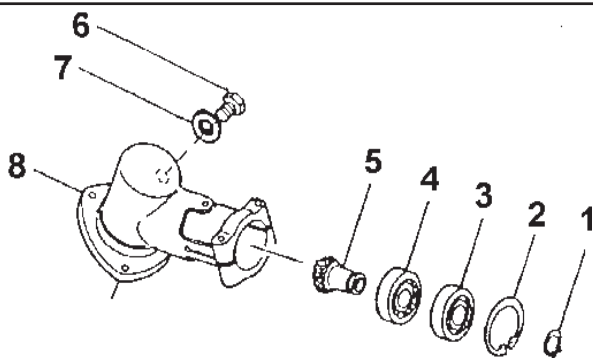

Coppia Conica - Renvoi d'angle - Bevel Gear - GR. 4B

Cod. 20599

RIF.	COD.	Q.	DESCRIZIONE
REF.	P/N°		DESCRIPTION
1	20900	1	ANELLO ELAS. - CIRCLIP - SNAP RING
2	20901	1	ANELLO ELAS. - CIRCLIP - SNAP RING
3	20902	1	CUSCINETTO - ROULEMENT - BEARING
4	20903	1	CUSCINETTO - ROULEMENT - BEARING
5	20907	1	PIGN.+COR. - PIGN.+COUR. - BEVEL PINION+CROWN
6	20223	1	TAPPO - BOUCHON - PLUG
7	20224	1	RONDELLA - RONDELLE - WASHER
8	20904	1	SCATOLA - CARTER - HOUSING
9	20905	1	CUSCINETTO - ROULEMENT - BEARING
10	20909	1	ALBERO - ARBRE - SHAFT
11	20641	1	CUSCINETTO - ROULEMENT - BEARING
12	20229	1	ANELLO ELAS. - CIRCLIP - SNAP RING
13	20910	1	DISTANZIALE - ENTRETOISE - SPACER
14	20906	1	ANELLO TENUTA - JOINT - SEAL