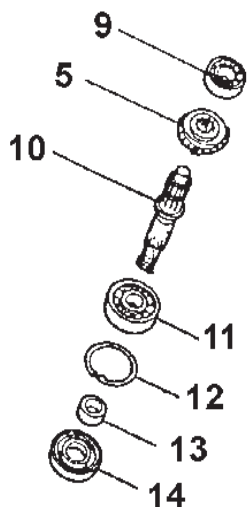

RIF.	COD.	Q.	DESCRIZIONE
REF.	P/N°		DESCRIPTION
1	20900	1	ANELLO ELAS. - CIRCLIP - SNAP RING
2	20901	1	ANELLO ELAS. - CIRCLIP - SNAP RING
3	20902	1	CUSCINETTO - ROULEMENT - BEARING
4	20903	1	CUSCINETTO - ROULEMENT - BEARING
5	20907	1	PIGN.+COR. - PIGN.+COUR. - BEVEL PINION+CROWN
6	20223	1	TAPPO - BOUCHON - PLUG
7	20224	1	RONDELLA - RONDELLE - WASHER
8	20904	1	SCATOLA - CARTER - HOUSING
9	20905	1	CUSCINETTO - ROULEMENT - BEARING
10	20909	1	ALBERO - ARBRE - SHAFT
11	20641	1	CUSCINETTO - ROULEMENT - BEARING
12	20229	1	ANELLO ELAS. - CIRCLIP - SNAP RING
13	20910	1	DISTANZIALE - ENTRETOISE - SPACER
14	20906	1	ANELLO TENUTA - JOINT - SEAL