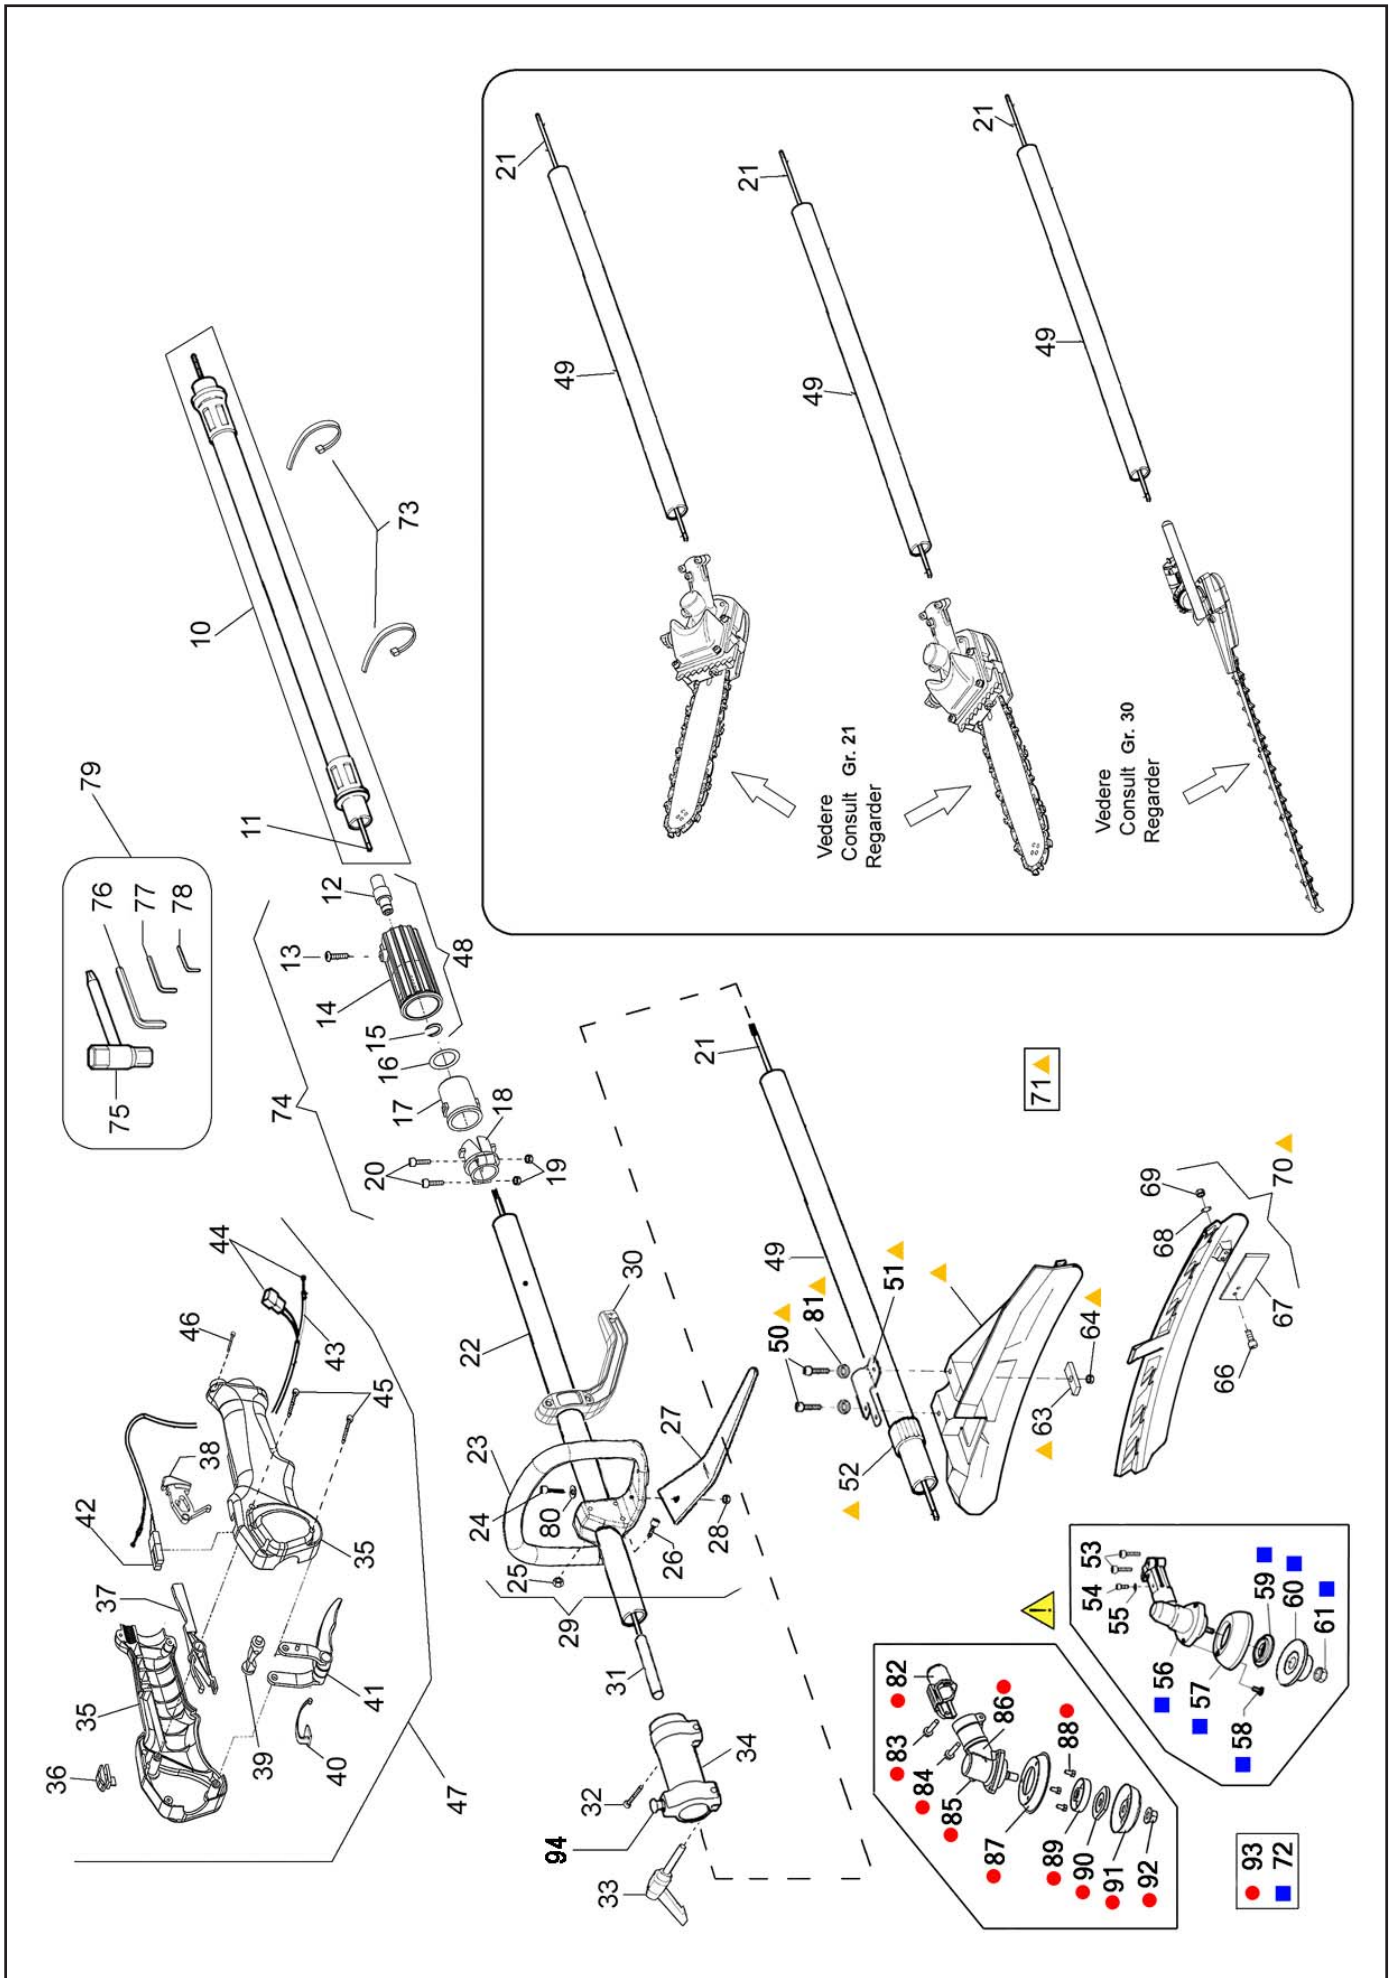

Trasmissione - Transmission (ACTIVE 4.0 Z - 4.5 Z - 5.5 Z) - Gr. 20

Trasmissione - Transmission (ACTIVE 4.0 Z - 4.5 Z - 5.5 Z) - Gr. 20

RIF REF	COD N° / P P / N	Q	DESCRIZIONE - DESCRIPTION	RIF REF	COD N° / P P / N	Q	DESCRIZIONE - DESCRIPTION
10	20332	1	FLESSIBILE - FLEXIBLE	61	20602	1	DADO - ECROU - NUT
11	20333	1	ALB. FLESSIBILE-FLEX. INT. - FLEX. SHAFT	63	20546	2	PIASTRINA - RONDELLE - WASHER
12	21539	1	PERNO - PIVOT - PIN	64	20176	2	DADO - ECROU - NUT
13	21615	1	VITE - VIS - SCREW	66	20277	2	VITE - VIS - SCREW
14	21531	1	MANICOTTO-MANCHON-SLEEVE	67	20547	1	LAMETTA - COUTEAU - KNIFE --> nota 1
15	20218	1	SEEGER - CIRCLIP - SNAP RING		22548	1	LAMETTA - COUTEAU - KNIFE --> nota 2
16	20515	1	RASAMENTO - RONDELLE - WASHER	68	20278	2	RONDELLA - RONDELLE - WASHER
17	21305	1	ANTIVIBRANTE-AMORTIS-SHOCK ABS.	69	20060	2	DADO - ECROU - NUT
18	21299	1	MOZZO - MOYEUX - HUB	70	20629	1	SPOILER CMP. --> nota 1
19	20060	2	DADO - ECROU - NUT		22985	1	SPOILER CMP. --> nota 2
20	20047	2	VITE - VIS - SCREW		20548	1	DIFESA-CAPOT-GUARD (VERDE-GREEN)
21	21257	1	ALBERO - ARBRE - SHAFT	71	20695	1	DIFESA-CAPOT-GUARD (NERA-BLACK)
22	20954	1	TUBO - TUBE - PIPE		20696	1	DIFESA-CAPOT-GUARD (ROSSO-RED)
23	20745	1	IMPUGNATURA - POIGNEE - HANDLE	72	21798	1	KIT: COPP. CON. - COUP. CON. - BEVELG.
24	21236	1	VITE - VIS - SCREW	73	23605	2	FASCETTA - COLLIER - CLAMP
25	20176	3	DADO - ECROU - NUT	74	21642	1	KIT: MANICOTTO-MANCHON-SLEEVE
26	21138	3	VITE - VIS - SCREW	75	20535	1	CHIAVE CANDELA - PLUG SPANNER
27	20726	1	PROTEZIONE-PROTECTION-GUARD	76	20426	1	BRUGOLA 5 - SPANNER 5
28	20060	1	DADO - ECROU - NUT	77	20425	1	BRUGOLA 4 - SPANNER 4
29	20747	1	IMPUGNATURA - POIGNEE - HANDLE	78	21159	1	BRUGOLA 3 - SPANNER 3
30	20182	1	PROTEZIONE-PROTECTION-GUARD	79	20744	1	KIT: ATTREZZI - OUTILS - TOOLS
31	21640	1	ALBERO - ARBRE - SHAFT	80	20278	1	RONDELLA-RONDELLE-WASHER
32	20168	1	VITE - VIS - SCREW	81	20191	2	RONDELLA - RONDELLE - WASHER
33	20340	1	LEVA - LEVIER - LEVER	82	22326	1	ADATTATORE - ADAPTATEUR - ADAPTER
34	22310	1	MANICOTTO-MANCHON-SLEEVE	83	21298	1	VITE - VIS - SCREW
35	21580	1	IMPUGNATURA - POIGNEE - HANDLE	84	20174	1	VITE - VIS - SCREW
36	21551	1	BOTTONE - BOUTON - KNOB	85	20129	1	TAPPO - BOUCHON - PLUG
37	21583	1	LEVA - LEVIER - LEVER	86	22068	1	SCAT. INGR. - COUP. CON. - BEVELGEAR
38	21584	1	LEVA - LEVIER - LEVER (1/2 GAS)	87	22089	1	COPPETTA - PROTECTION - GUARD
39	20868	1	PERNO - PIVOT - PIN	88	20172	3	VITE - VIS - SCREW
40	20869	1	MOLLA - RESSORT - SPRING	89	22091	1	FLANGIA - FLASQUE - FLANGE (UPPER)
41	20867	1	LEVA - LEVIER - LEVER (GAS)	90	22092	1	FLANGIA - FLASQUE - FLANGE (LOWER)
42	21573	1	INTERRUTTORE - INTERR. - SWITCH	91	20138	1	COPPETTA - PROTECTION - GUARD
43	20882	1	CAVO - CABLE ACC. - GAS CABLE	92	20602	1	DADO - ECROU - NUT
44	21587	1	KIT: CAVO COMP. - COMPL. CABLE	93	22558	1	KIT: SCAT. INGR. - COUP. CON. - BEVELGEAR
45	20435	3	VITE - VIS - SCREW	NOTE NUOVA COPPIA CONICA IN COMMERCIO DAL 01/09/2009 NOUVELLE RENVOI D'ANGLE EN COMMERCER PAR 01/09/2009 NEW BEVEL GEAR IN TRADE BY 01/09/2009			
46	20351	3	VITE - VIS - SCREW				
47	21641	1	KIT: IMPUGN. - POIGNEE - HANDLE				
48	21532	1	MANICOTTO-MANCHON-SLEEVE				
49	21258	1	TUBO - TUBE - PIPE				
50	20168	2	VITE - VIS - SCREW				
51	20545	1	SUPPORTO - SUPPORT - MOUNTING				
52	20675	1	BOCCOLA - BAGUE - BUSH				
53	20047	2	VITE - VIS - SCREW				
54	20173	1	VITE - VIS - SCREW				
55	20364	1	RONDELLA-RONDELLE-WASHER				
56	20599	1	SCAT. INGR. - COUP. CON. - BEVELGEAR				
57	20135	1	COPPETTA - CAPOT - GUARD				
58	20172	3	VITE - VIS - SCREW				
59	20821	1	FLANGIA - FLASQUE - FLANGE				
60	20740	1	FLANGIA - FLASQUE - FLANGE				

NOTE - NOTES

Nota 1

SPOILER Cod. 20629
LAMETTA - COUTEAU - KNIFE Cod. 20547

FINO AL NUMERO DI SERIE - AVANT A' NUMERO DE SERIE - UNTIL SERIAL NUMBER } 45095000 (45 cc)
55095000 (55 cc)

Nota 2

SPOILER Cod. 22985
LAMETTA - COUTEAU - KNIFE Cod. 22548