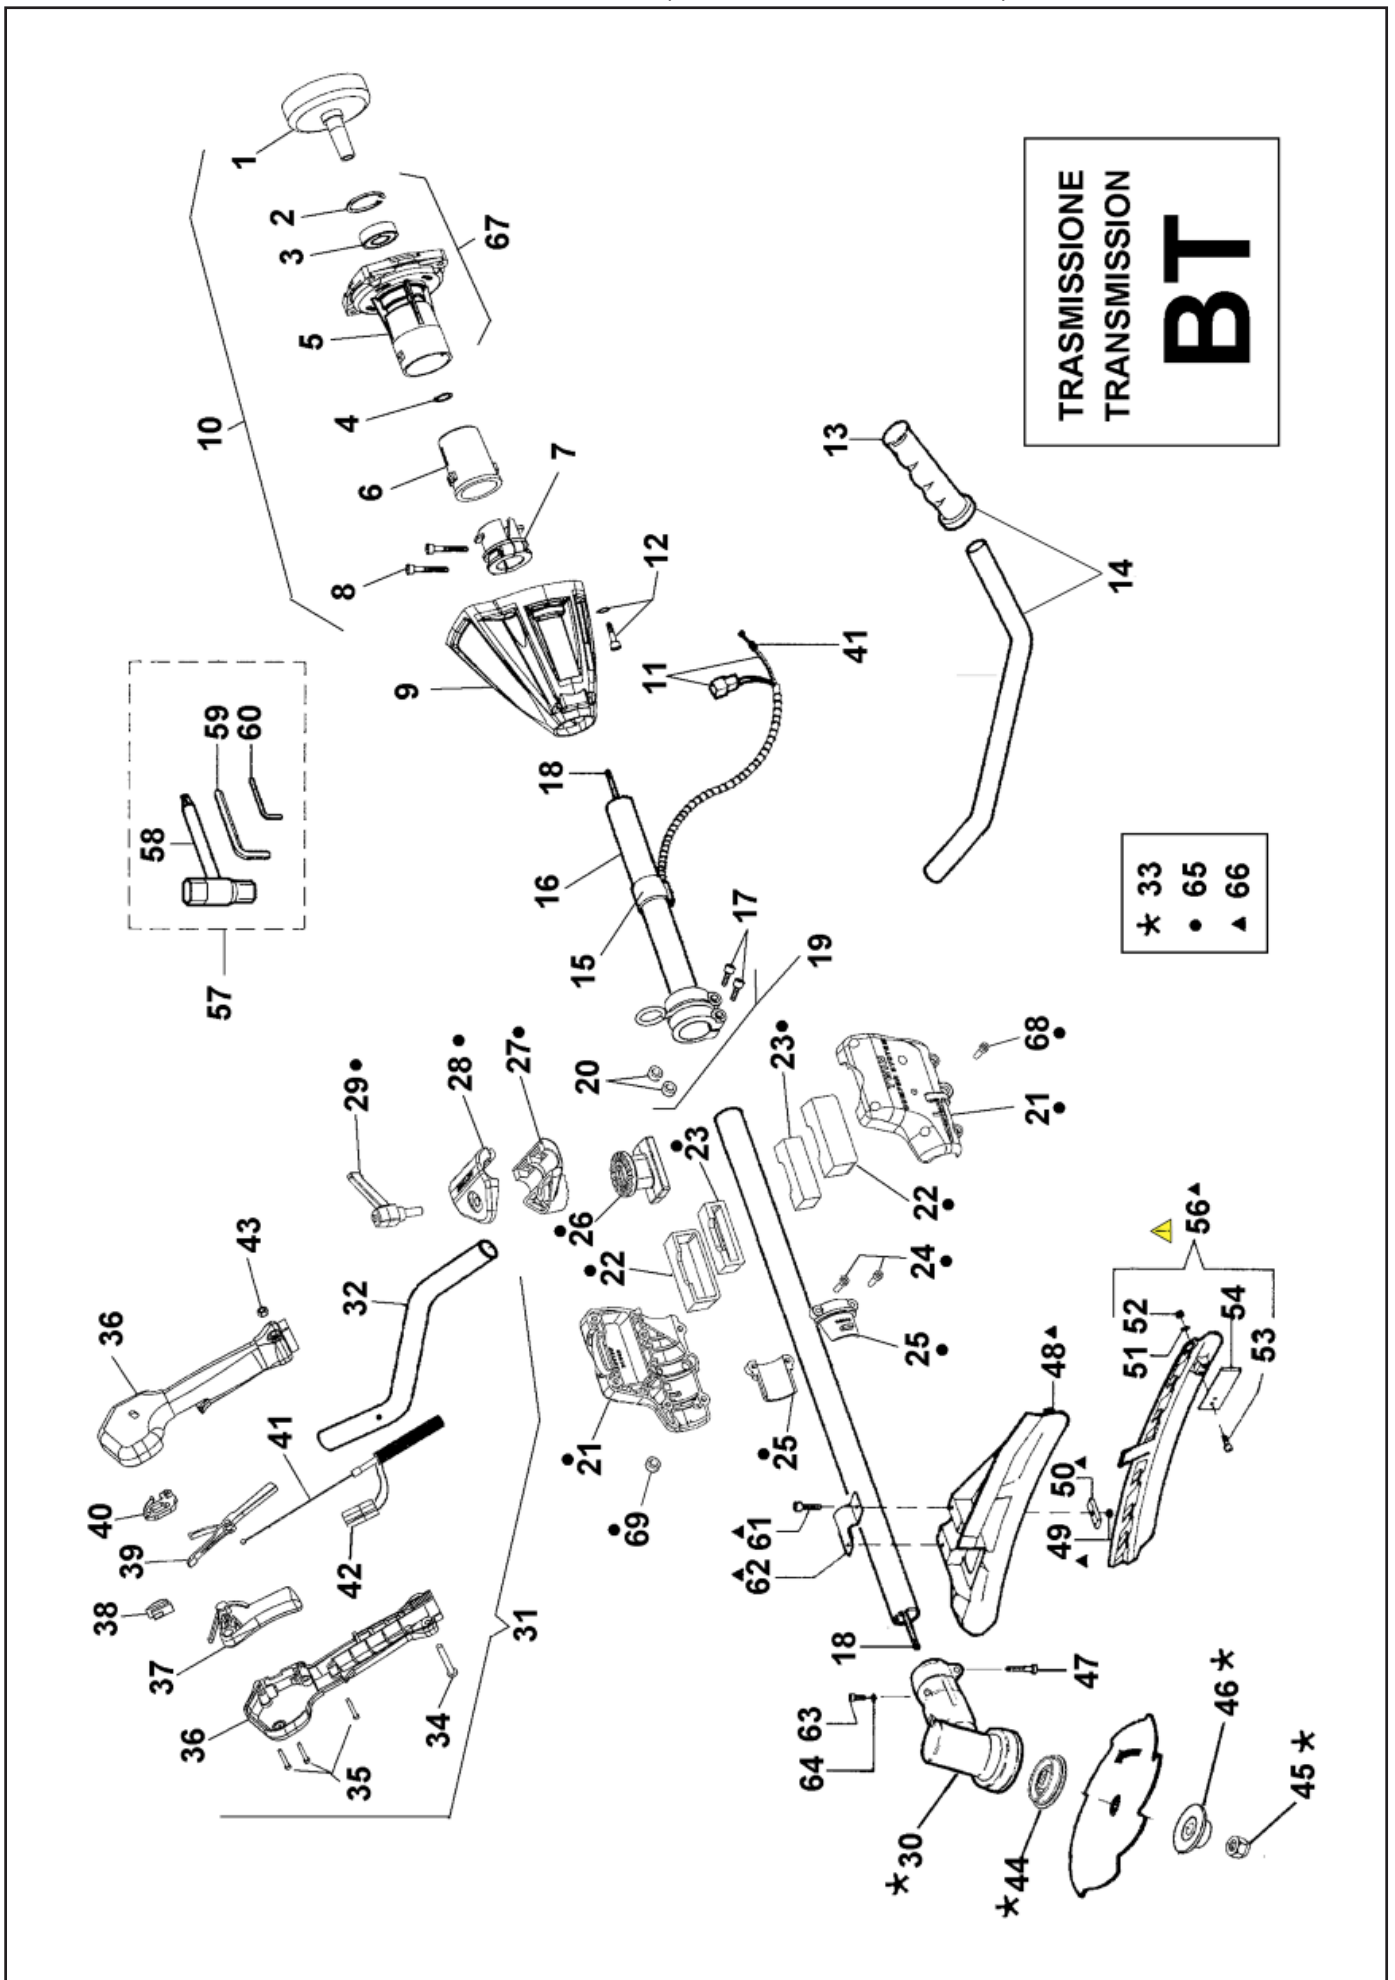

Trasmissione - Transmission (ACTIVE 4.5 BT - 5.5 BT) - Gr. 104

Trasmissione - Transmission (ACTIVE 4.5 BT - 5.5 BT) - Gr. 104

RIF. REF.	COD. N° / P P / N°	Q.	DESCRIZIONE - DESCRIPTION	RIF. REF.	COD. N° / P P / N°	Q.	DESCRIZIONE - DESCRIPTION
1	20120	1	CAMPANA - TAMBOUR - DRUM	37	21554	1	LEVA - LEVIER - LEVER
2	20121	1	ANELLO ELAST. CIRCLIP - SNAP RING	38	21551	1	BOTTONE - BOUTON - KNOB
3	20122	1	CUSCINETTO - ROULEMENT - BEARING	39	21555	1	LEVA - LEVIER - LEVER
4	20123	1	ANELLO ELAST. CIRCLIP - SNAP RING	40	21556	1	LEVA - LEVIER - LEVER
5	21604	1	CUFFIA - CARTER - HOUSING	41	20761	1	CAVO - CABLE - CABLE
6	21600	1	ANTIVIBRANTE - AMMORTIS. - SHOCK ABS.	42	21553	1	CABLAGGIO - FIL - WIRE
7	21714	1	MOZZO - MOYEUX - HUB (Ø 30)	43	20061	1	DADO - ECROU - NUT
8	20001	2	VITE - VIS - SCREW	44	21157	1	FLANGIA - FLASQUE - FLANGE
9	21617	1	CUFFIA - CARTER - HOUSING	45	20602	1	DADO - ECROU - NUT
10	21643	1	KIT: CUFFIA - CARTER - HOUSING	46	20601	1	FLANGIA - FLASQUE - FLANGE
11	21557	1	KIT: CAVO - CABLE - CABLE	47	20174	1	VITE - VIS - SCREW
12	21644	4	VITE - VIS - SCREW	49	20176	2	DADO - ECROU - NUT
13	20859	1	MANOPOLA - POIGNEE - HANDLE	50	20546	2	PIASTRINA - RONDELLE - PLATE
14	22052	1	MANUBRIO - GUIDON - HANDLE (SX)	51	20278	2	RONDELLA - RONDELLE - WASHER
15	20320	1	FASCETTA - OEILLET - EYELET	52	20060	2	DADO - ECROU - NUT
16	20953	1	TUBO - TUYAU - PIPE	53	20277	2	VITE - VIS - SCREW
17	20001	2	VITE - VIS - SCREW	54	20547	1	LAMETTA - COUTEAU - KNIFE --> nota 1
18	20531	1	ALBERO - ARBRE - SHAFT	54	22548	1	LAMETTA - COUTEAU - KNIFE --> nota 2
19	20131	1	GANCIO - CROCHET - HOOK	56	20629	1	KIT: SPOILER CMP. --> nota 1
20	20060	2	DADO - ECROU - NUT	56	22985	1	KIT: SPOILER CMP. --> nota 2
21	21645	1	KIT: CARTER - HOUSING	57	20189	1	KIT: CHIAVI - OUTILS - TOOLS
22	21602	2	GOMMA - SUPPORT - RUBBER	58	20535	1	CHIAVE CANDELA - PLUG SPANNER
23	21603	2	GOMMA - SUPPORT - RUBBER	59	20426	1	CHIAVE BRUGOLA - SPANNER D. 5
24	20001	2	VITE - VIS - SCREW	60	20425	1	CHIAVE BRUGOLA - SPANNER D. 4
25	21606	1	MOZZO - MOYEUX - HUB (Ø 30)	61	20168	2	VITE - VIS - SCREW
26	21609	1	MOZZO - MOYEUX - HUB (M8)	62	20545	1	FASCETTA - SUPPORT - BRACKET
27	21610	1	SUPPORTO - SUPPORT - BRACKER	63	20173	1	VITE - VIS - SCREW
28	21611	1	SUPPORTO - SUPPORT - BRACKER	64	20364	1	RONDELLA - RONDELLE - WASHER
29	21632	1	LEVA - LEVIER - LEVER (M8)	65	21614	1	KIT: TWIN DUMPER SYSTEM
30	21191	1	SCAT. ING - COUP. CON - BEVELGEAR	66	20548	1	KIT: DIFESA - CAPOT - GUARD (Verde - Green)
31	21679	1	KIT: ACCELERATORE - POIGNEE - HANDLE	66	20695	1	KIT: DIFESA - CAPOT - GUARD (Nera - Black)
32	21612	1	MANUBRIO - GUIDON - HANDLE (DX)	66	20696	1	KIT: DIFESA - CAPOT - GUARD (Rossa - Red)
33	21160	1	SCAT. ING - COUP. CON - BEVELGEAR	67	21736	1	KIT: CUFFIA - CARTER - HOUSING
34	20169	1	VITE - VIS - SCREW	68	20064	6	VITE - VIS - SCREW
35	20334	3	VITE - VIS - SCREW	69	20060	6	DADO - ECROU - NUT
36	21550	1	KIT: IMPUGNATURA - POIGNEE - HANDLE				

NOTE - NOTES

Nota 1

SPOILER Cod. 20629
LAMETTA - COUTEAU - KNIFE Cod. 20547

FINO AL NUMERO DI SERIE - AVANT A' NUMERO DE SERIE - UNTIL SERIAL NUMBER } 45095000 (45 cc)
55095000 (55 cc)

Nota 2

SPOILER Cod. 22985
LAMETTA - COUTEAU - KNIFE Cod. 22548

DAL NUMERO DI SERIE - DE NUMERO DE SERIE - FROM SERIAL NUMBER } 45100001 (45 cc)
55100001 (55 cc)