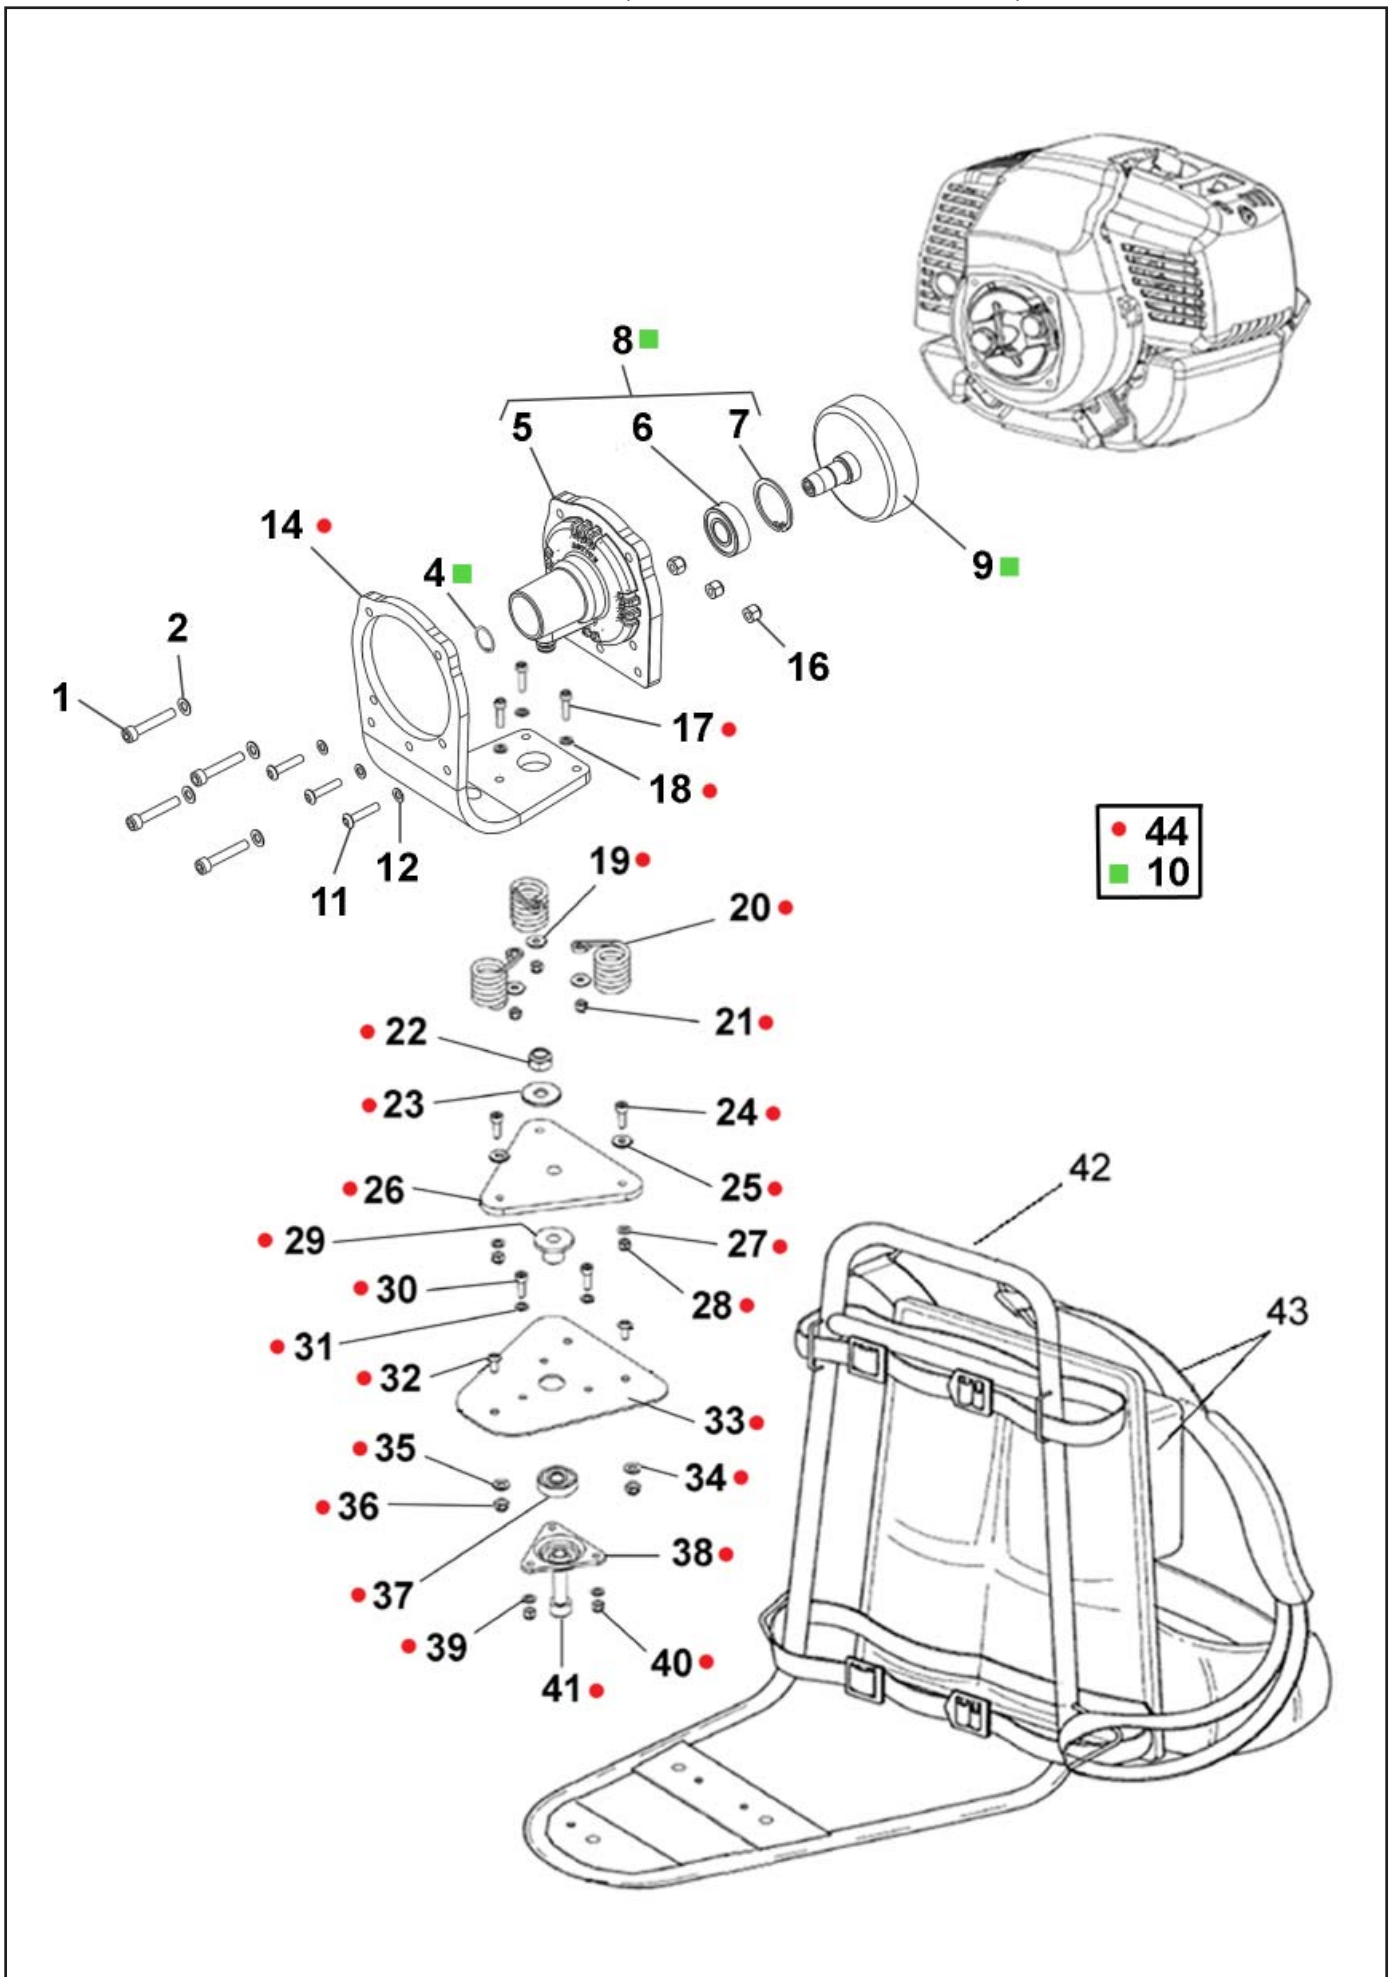

Telaio - Chassis - Frame (ACTIVE 4.0 Z - 4.5 Z - 5.5 Z) - Gr. 6

Telaio - Chassis - Frame (ACTIVE 4.0 Z - 4.5 Z - 5.5 Z) - Gr. 6

RIF. REF.	COD. N° / P P / N°	Q.	DESCRIZIONE - DESCRIPTION	RIF. REF.	COD. N° / P P / N°	Q.	DESCRIZIONE - DESCRIPTION
1	20174	4	VITE - VIS - SCREW	25	20316	3	RONDELLA - RONDELLE - WASHER
2	20191	4	RONDELLA - RONDELLE - WASHER	26	22591	1	SUPPORTO - SUPPORT - BRACKET
4	20123	1	SEEGER - CIRCLIP - SNAP RING	27	20278	3	RONDELLA - RONDELLE - WASHER
5	20327	1	CARTER - HOUSING	28	20060	3	DADO - ECROU - NUT
6	20122	1	CUSCINETTO-ROULEMENT-BEARING	29	22757	1	DISTANZIALE - ENTRETOISE - SPACER
7	20121	1	SEEGER - CIRCLIP - SNAP RING	30	20277	3	VITE - VIS - SCREW
8	20480	1	CUFFIA-CARTER-HOUSING	31	20278	3	RONDELLA - RONDELLE - WASHER
9	20326	1	CAMPANA-TAMBOUR-DRUM	32	20338	3	VITE - VIS - SCREW
10	20603	1	KIT: CUFFIA-CARTER-HOUSING	33	22593	1	SUPPORTO - SUPPORT - BRACKET
11	20168	3	VITE - VIS - SCREW	34	20191	2	RONDELLA - RONDELLE - WASHER
12	21139	3	RONDELLA - RONDELLE - WASHER	35	40151	1	RONDELLA - RONDELLE - WASHER
14	22545	1	SUPPORTO - SUPPORT - BRACKET	36	20289	3	DADO - ECROU - NUT
16	20289	3	DADO - ECROU - NUT	37	20613	1	CUSCINETTO - ROULEMENT - BEARING
17	20001	3	VITE - VIS - SCREW	38	20625	1	SUPPORTO - SUPPORT - BRACKET
18	20278	3	RONDELLA - RONDELLE - WASHER	39	20278	3	RONDELLA - RONDELLE - WASHER
19	20316	3	RONDELLA - RONDELLE - WASHER	40	20060	3	DADO - ECROU - NUT
20	22741	3	MOLLA - RESSORT - SPRING	41	40038	1	VITE - VIS - SCREW
21	20061	3	DADO - ECROU - NUT	42	20587	1	TELAIO-CHASSIS-FRAME
22	20317	1	DADO - ECROU - NUT	43	20705	1	CINGHIAGGIO - HARNAIS - HARNESS
23	20318	1	RONDELLA - RONDELLE - WASHER	44	23377	1	KIT: SUPPORTO - SUPPORT - BRACKET
24	20001	3	VITE - VIS - SCREW				

NOTE - NOTES

DAL NUMERO DI SERIE - DE NUME'RO DE SERIE - FROM SERIAL NUMBER

} 45Z090224 (45 cc)
55Z100359 (55 cc)