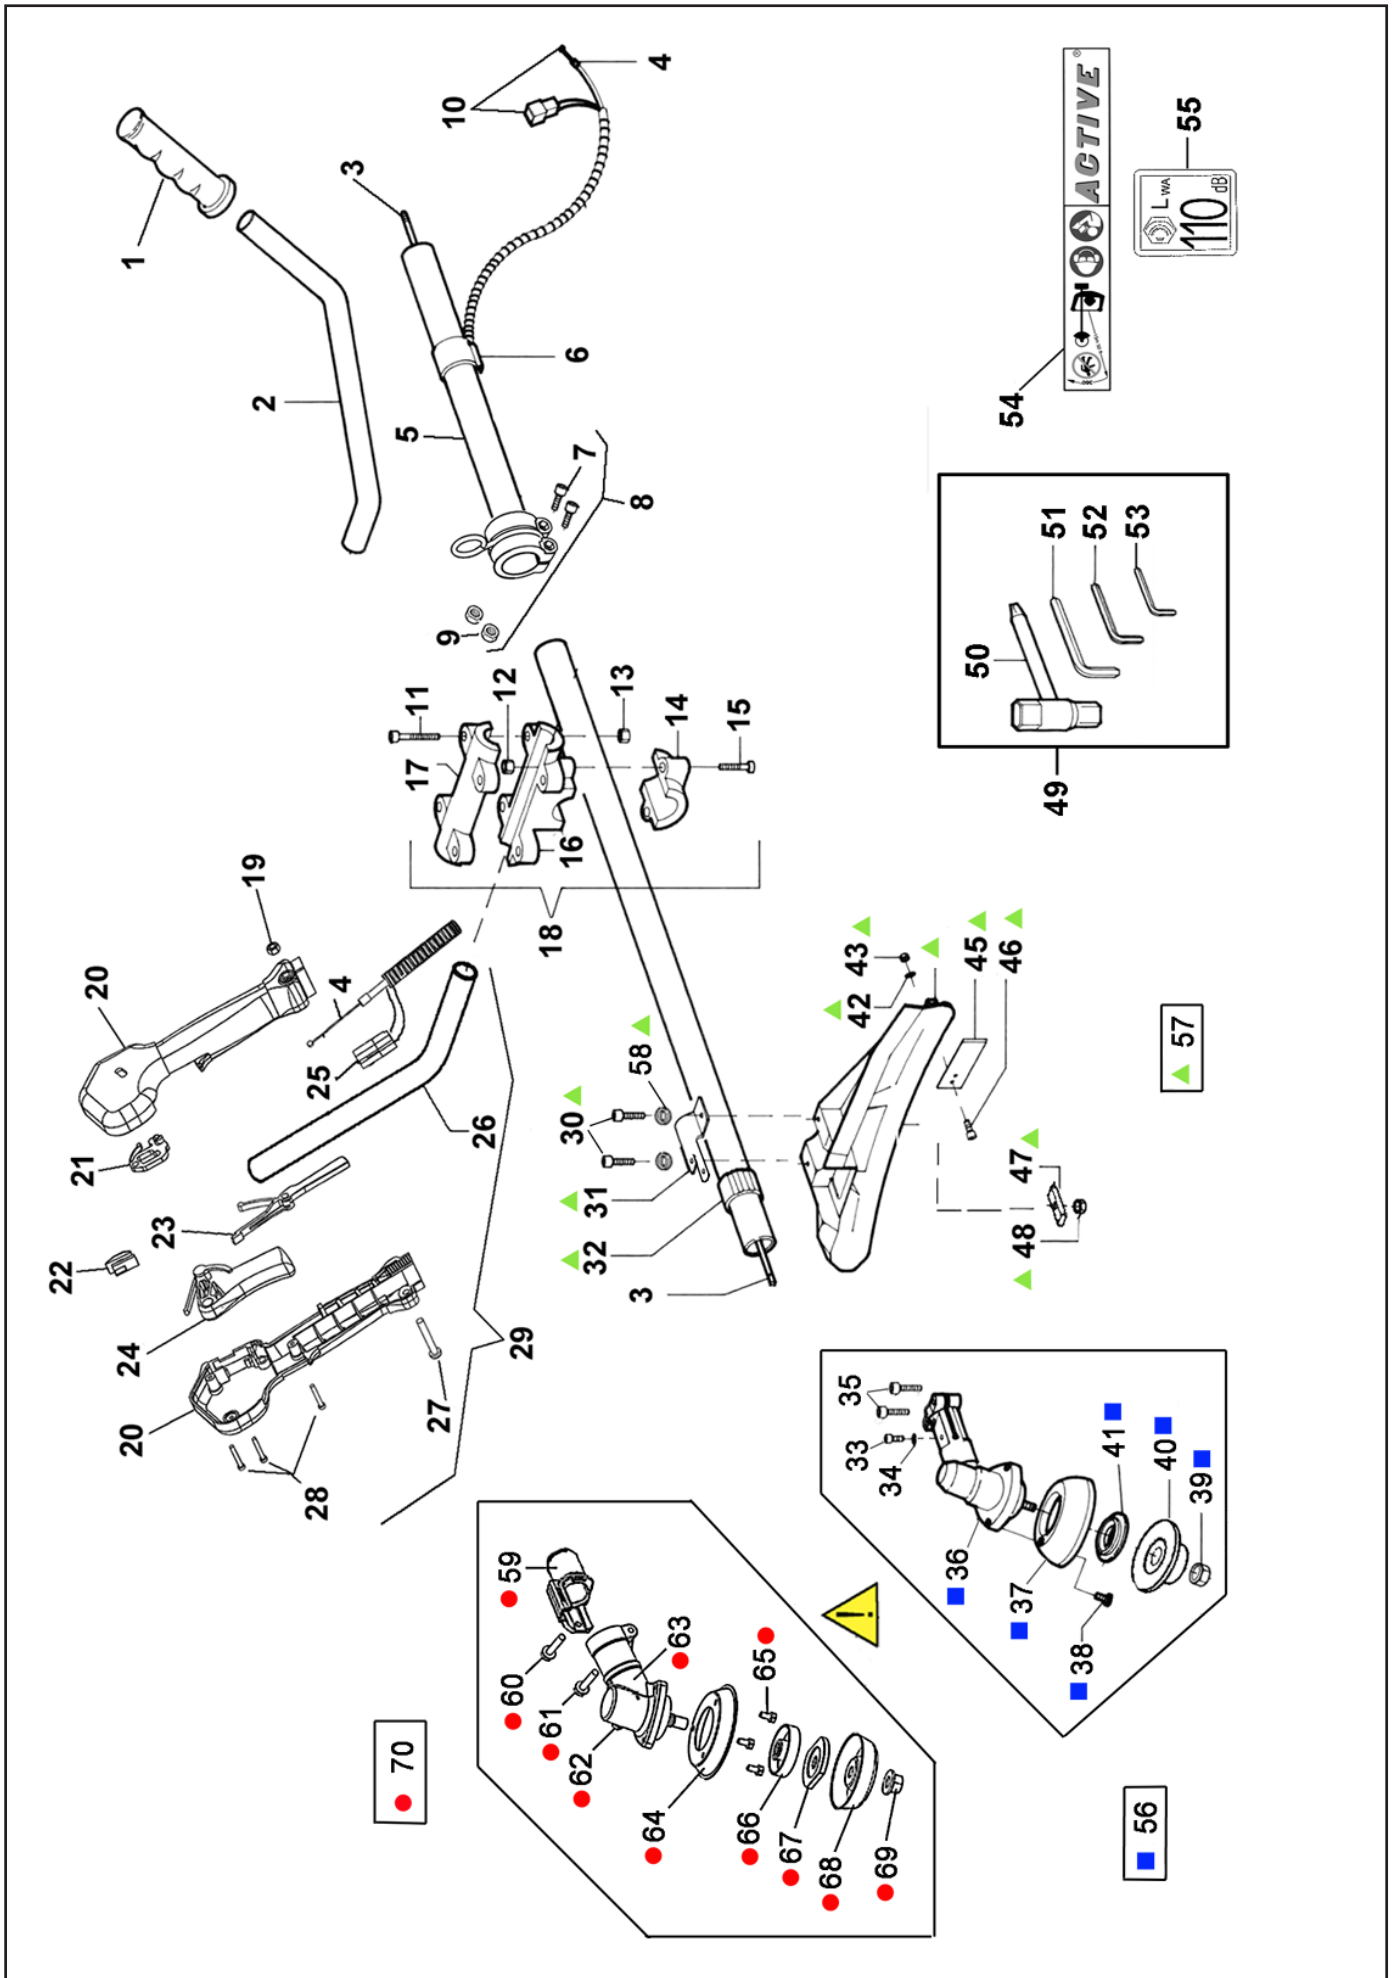

Trasmissione - Transmission (ACTIVE 2.6 B - 3.0 B) - Gr. 16

Trasmissione - Transmission (ACTIVE 2.6 B - 3.0 B) - Gr. 16

RIF. REF.	COD. N° / P P / N°	Q.	DESCRIZIONE - DESCRIPTION	RIF. REF.	COD. N° / P P / N°	Q.	DESCRIZIONE - DESCRIPTION
1	20859	1	IMPUGNATURA - POIGNEE - HANDLE	46	20277	2	VITE - VIS - SCREW
2	20141	1	MANUBRIO - GUIDON - HANDLE (SX)	47	20546	2	PIATTINA - RONDELLE - WASHER
3	21340	1	ALBERO - ARBRE - SHAFT	48	20176	2	DADO - ECRU - NUT
4	20761	1	CAVO - CABLE - CABLE	49	20744	1	ATTREZZI - OUTILS - TOOLS
5	20593	1	TUBO - TUYAU - TUBE (MOD. B)	50	20535	1	CHIAVE CANDELA - SPLUG SPANNER
6	20321	1	FASCETTA - OEILLET - EYELET	51	20426	1	CHIAVE - SPANNER (5)
7	20001	2	VITE - VIS - SCREW	52	20425	1	CHIAVE - SPANNER (4)
8	20749	1	GANCIO - CROCHET - HOOK	53	21159	1	CHIAVE - SPANNER (3)
9	20060	2	DADO - ECRU - NUT	54	20370	1	ADESIVO - DECAL
10	21557	1	KIT: CAVO - CABLE - CABLE	55	20517	1	ADESIVO - DECAL
11	20174	4	VITE - VIS - SCREW	56	20618	1	KIT: SCAT. INGR. - COUP. CON. - BEVELGEAR
12	20176	2	DADO - ECRU - NUT	57	21360	1	KIT: DIFESA - CAPOT - GUARD (VERDE-GREEN)
13	20176	4	DADO - ECRU - NUT	57	21362	1	KIT: DIFESA - CAPOT - GUARD (ROSSA-RED)
14	20678	1	FASCETTA - OEILLET - EYELET	57	21361	1	KIT: DIFESA - CAPOT - GUARD (NERA-BLACK)
15	20174	2	VITE - VIS - SCREW	58	20191	2	RONDELLA - RONDELLE - WASHER
16	20677	1	MOZZO - MOYEUX - HUB	59	22326	1	ADATTATORE - ADAPTATEUR - ADAPTER
17	20636	1	COPERCHIO - COUVERCLE - COVER	60	21298	1	VITE - VIS - SCREW
18	20679	1	MOZZO COM. - MOYEUX COM. - COMP. HUB	61	20174	1	VITE - VIS - SCREW
19	20061	1	DADO - ECRU - NUT	62	20129	1	TAPPO - BOUCHON - PLUG
20	21550	1	IMPUGNATURA - POIGNEE - HANDLE	63	22068	1	SCAT. INGR. - COUP. CON. - BEVELGEAR
21	21556	1	LEVA - LEVIER - LEVER (1/2 GAS)	64	22089	1	COPPETTA - PROTECTION - GUARD
22	21551	1	BOTTONE - BOUTON - KNOB	65	20172	3	VITE - VIS - SCREW
23	21555	1	LEVA - LEVIER - LEVER	66	22091	1	FLANGIA - FLASQUE - FLANGE (UPPER)
24	21554	1	LEVA GAS - LEVIER GAS - GAS LEVER	67	22092	1	FLANGIA - FLASQUE - FLANGE (LOWER)
25	21553	1	INTERRUT. - INTERRUPT. - SWITCH	68	20138	1	COPPETTA - PROTECTION - GUARD
26	20140	1	MANUBRIO - GUIDON - HANDLE (DX)	69	20602	1	DADO - ECRU - NUT
27	20169	1	VITE - VIS - SCREW	70	22558	1	KIT: SCAT. INGR. - COUP. CON. - BEVELGEAR
28	20334	3	VITE - VIS - SCREW	NOTE NUOVA COPPIA CONICA IN COMMERCIO DAL 01/09/2009 NOUVELLE RENVOI D'ANGLE EN COMMERCIE PAR 01/09/2009 NEW BEVEL GEAR IN TRADE BY 01/09/2009			
29	21558	1	B-KIT: IMPUG. - POIGNEE - HANDLE				
30	20168	2	VITE - VIS - SCREW				
31	20545	1	FASCETTA - OEILLET - EYELET				
32	20675	1	DISTANZIALE - ENTRETOISE - SPACER				
33	20173	1	VITE - VIS - SCREW				
34	20364	1	RONDELLA - RONDELLE - WASHER				
35	20047	2	VITE - VIS - SCREW				
36	20599	1	SCAT. INGR. - COUP. CON. - BEVELGEAR				
37	20135	1	COPPETTA - PROTECTION - GUARD				
38	20172	3	VITE - VIS - SCREW				
39	20602	1	DADO - ECRU - NUT (SX)				
40	20740	1	FLANGIA - FLASQUE - FLANGE (LOWER)				
41	20600	1	FLANGIA - FLASQUE - FLANGE (UPPER)				
42	20278	2	RONDELLA - RONDELLE - WASHER				
43	20060	2	DADO - ECRU - NUT				
45	20547	1	LAMETTA - COUTEAU - KNIFE				

NOTE - NOTES