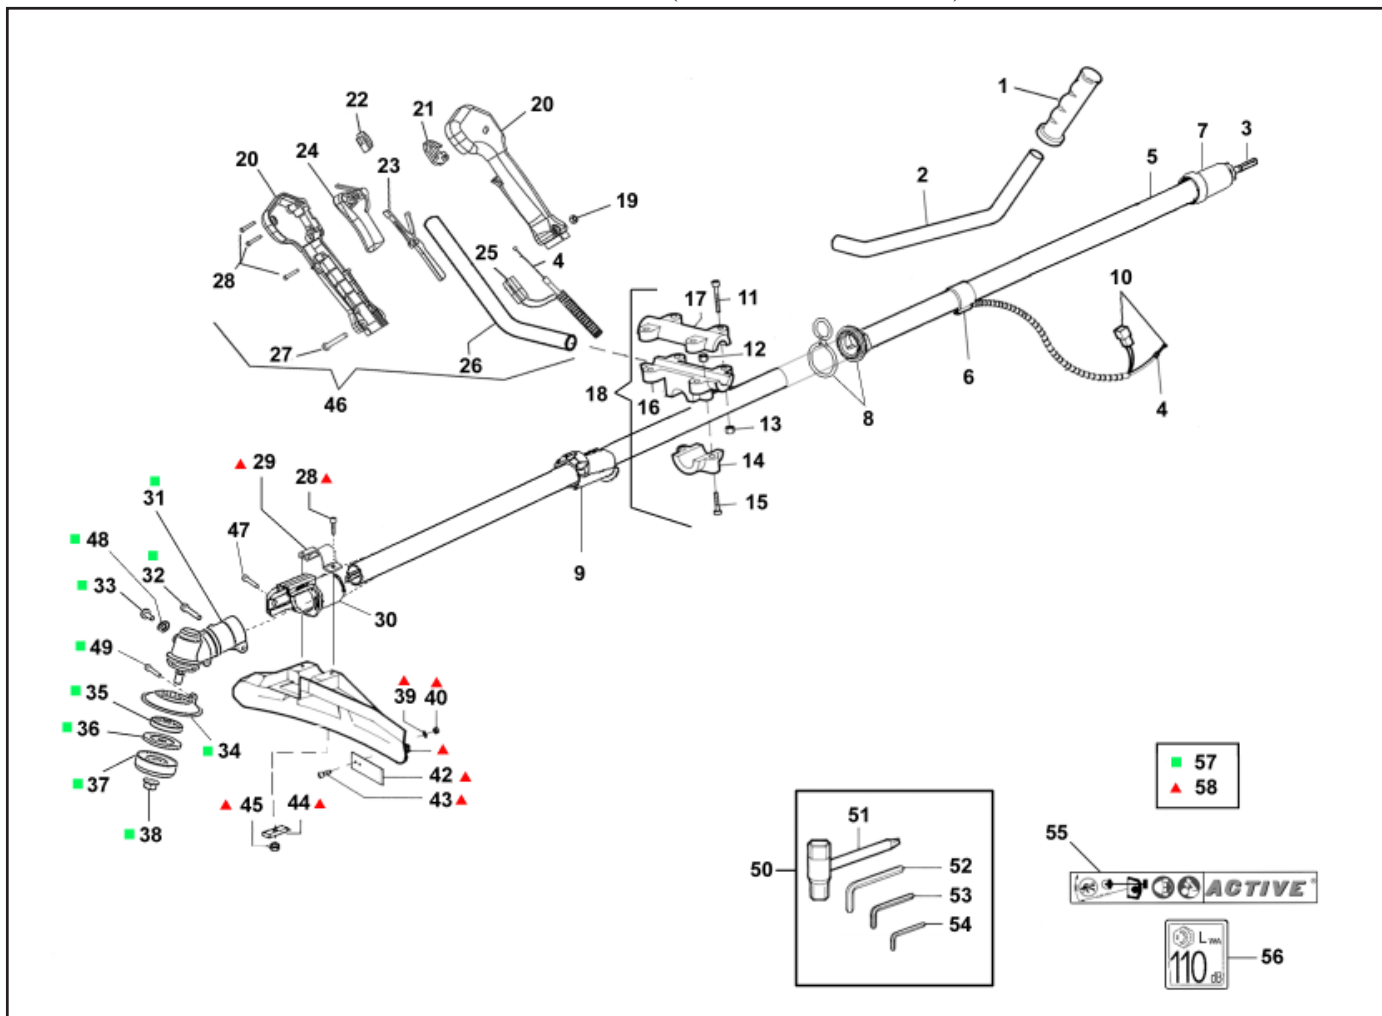

Trasmissione - Transmission (ACTIVE 2.5 B - 2.9 B) - GR. 43

RIF. REF.	COD. N° / P P / N°	Q.	DESCRIZIONE - DESCRIPTION	RIF. N° / P REF.	COD. P / N°	Q.	DESCRIZIONE - DESCRIPTION
1	20859	1	IMPUGNATURA - POIGNEE - HANDLE	36	22552	1	FLANGIA - FLASQUE - FLANGE (UPPER-2)
2	20141	1	MANUBRIO - GUIDON - HANDLE (SX)	37	22553	1	FLANGIA - FLASQUE - FLANGE (LOWER)
3	21340	1	ALBERO - ARBRE - SHAFT	38	22556	1	DADO - ECROU - NUT
4	20761	1	CAVO - CABLE - CABLE	39	20278	2	RONDELLA - RONDELLE - WASHER
5	22094	1	TUBO - TUBE - PIPE	40	20060	2	DADO - ECROU - NUT
6	20321	1	FASCETTA - OEILLET - EYELET	42	20547	1	LAMETTA - COUTEAU - KNIFE
7	22055	1	RIDUZIONE - RE'DUCTION - REDUCTION	43	20277	2	VITE - VIS - SCREW
8	22507	1	KIT: RIDUZIONE - RE'DUCTION - REDUCTION	44	20546	2	PIATTINA - RONDELLE - WASHER
9	22056	1	RIDUZIONE - RE'DUCTION - REDUCTION	45	20176	2	DADO - ECROU - NUT
10	21557	1	KIT: CAVO - CABLE - CABLE	46	21558	1	B-KIT: IMPUG. - POIGNEE - HANDLE
11	20174	4	VITE - VIS - SCREW	47	21298	1	VITE - VIS - SCREW
12	20176	2	DADO - ECROU - NUT	48	20322	1	RONDELLA - RONDELLE - WASHER
13	20176	4	DADO - ECROU - NUT	49	35803	1	VITE - VIS - SCREW
14	20678	1	FASCETTA - OEILLET - EYELET	50	35908	1	ATTREZZI - OUTILS - TOOLS
15	20174	2	VITE - VIS - SCREW	51	20535	1	CHIAVE CANDELA - SPLUG SPANNER
16	20677	1	MOZZO - MOYEUX - HUB	52	20426	1	CHIAVE - SPANNER (5)
17	20636	1	COPERCHIO - COUVERCLE - COVER	53	20425	1	CHIAVE - SPANNER (4)
18	20679	1	MOZZO COM. - MOYEUX COM. - COMP. HUB	54	21159	1	CHIAVE - SPANNER (3)
19	20061	1	DADO - ECROU - NUT	55	20370	1	ADESIVO - DECAL
20	21550	1	IMPUGNATURA - POIGNEE - HANDLE	56	20517	1	ADESIVO - DECAL
21	21556	1	LEVA - LEVIER - LEVER (1/2 GAS)	57	22555	1	KIT: SCAT. INGR. - COUP. CON. - BEVELGEAR
22	21551	1	BOTTONE - BOUTON - KNOB	58	21360	1	KIT: DIFESA - CAPOT - GUARD (VERDE-GREEN)
23	21555	1	LEVA - LEVIER - LEVER		21362	1	KIT: DIFESA - CAPOT - GUARD (ROSSA-RED)
24	21554	1	LEVA GAS - LEVIER GAS - GAS LEVER		21361	1	KIT: DIFESA - CAPOT - GUARD (NERA-BLACK)
25	21553	1	INTERRUT. - INTERRUPT. - SWITCH	NOTE - NOTES			
26	20140	1	MANUBRIO - GUIDON - HANDLE (DX)				
27	20169	1	VITE - VIS - SCREW				
28	20334	3	VITE - VIS - SCREW				
29	20545	1	FASCETTA - OEILLET - EYELET				
30	22466	1	ADATTATORE - ADAPTATEUR - ADAPTER				
31	22559	1	SCAT. INGR. - COUP. CON. - BEVELGEAR				
32	20169	1	VITE - VIS - SCREW				
33	20129	1	VITE - VIS - SCREW				
34	22554	1	COPPETTA - PROTECTION - GUARD				
35	22551	1	FLANGIA - FLASQUE - FLANGE (UPPER-1)