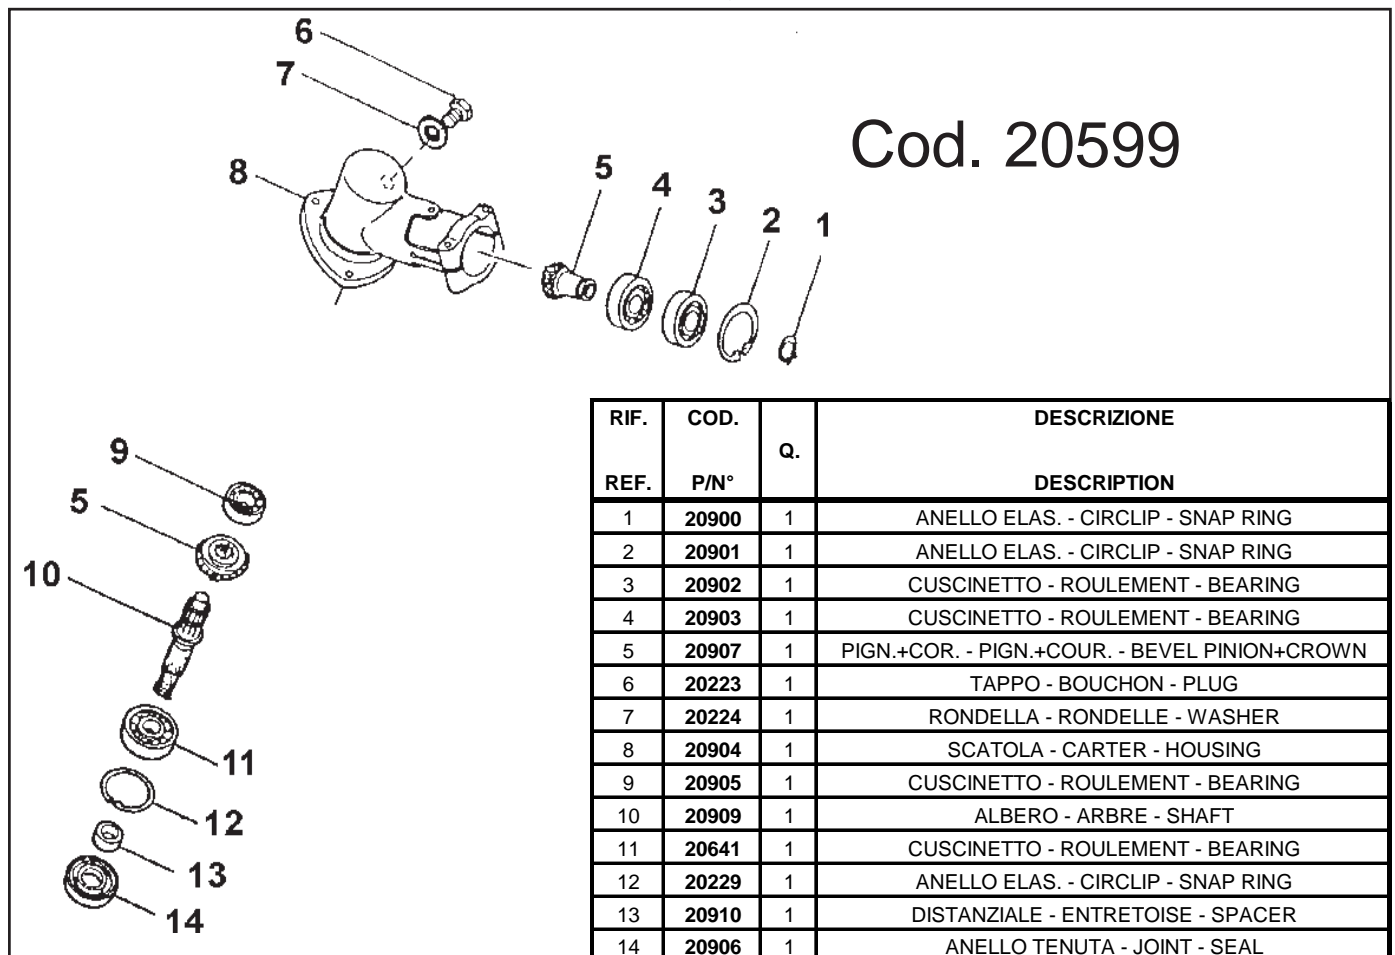

Coppia Conica - Renvoi d'angle - Bevel Gear - GR. 4B

Cod. 20599

RIF.	COD.	Q.	DESCRIZIONE
REF.	P/N°		DESCRIPTION
1	20900	1	ANELLO ELAS. - CIRCLIP - SNAP RING
2	20901	1	ANELLO ELAS. - CIRCLIP - SNAP RING
3	20902	1	CUSCINETTO - ROULEMENT - BEARING
4	20903	1	CUSCINETTO - ROULEMENT - BEARING
5	20907	1	PIGN.+COR. - PIGN.+COUR. - BEVEL PINION+CROWN
6	20223	1	TAPPO - BOUCHON - PLUG
7	20224	1	RONDELLA - RONDELLE - WASHER
8	20904	1	SCATOLA - CARTER - HOUSING
9	20905	1	CUSCINETTO - ROULEMENT - BEARING
10	20909	1	ALBERO - ARBRE - SHAFT
11	20641	1	CUSCINETTO - ROULEMENT - BEARING
12	20229	1	ANELLO ELAS. - CIRCLIP - SNAP RING
13	20910	1	DISTANZIALE - ENTRETOISE - SPACER
14	20906	1	ANELLO TENUTA - JOINT - SEAL