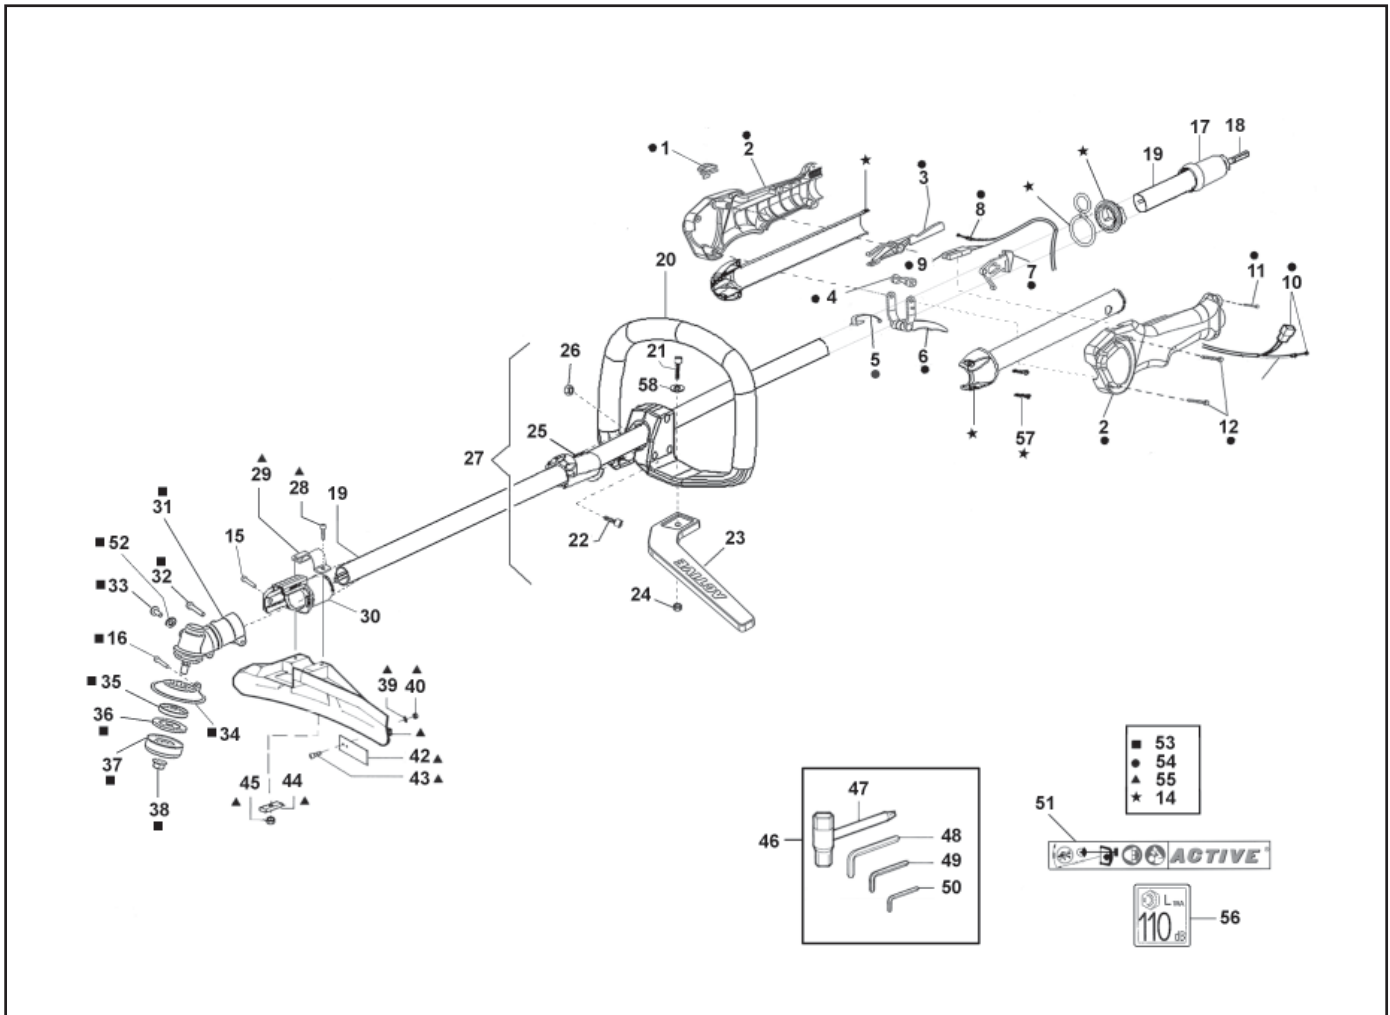

Trasmissione - Transmission (ACTIVE 2.5 L - 2.9 L) - GR. 42

RIF. REF.	COD. N° / P P / N°	Q.	DESCRIZIONE - DESCRIPTION	RIF. REF.	COD. N° / P P / N°	Q.	DESCRIZIONE - DESCRIPTION
1	21551	1	BOTTONE - BOUTON - KNOB	36	22552	1	FLANGIA - FLASQUE - FLANGE (UPPER-2)
2	21580	1	IMPUGNATURA - POIGNEE - HANDLE	37	22553	1	FLANGIA - FLASQUE - FLANGE (LOWER)
3	21583	1	LEVA - LEVIER - LEVER	38	22556	1	DADO - ECROU - NUT
4	20868	1	PERNO - PIVOT - PIN	39	20278	2	RONDELLA - RONDELLE - WASHER
5	20869	1	MOLLA - RESSORT - SPRING	40	20060	2	DADO - ECROU - NUT
6	20867	1	LEVA GAS - GAS LEVIER - GAS LEVER	42	20547	1	LAMETTA - COUTEAU - KNIFE
7	21584	1	LEVA - LEVIER - LEVER (1/2 GAS)	43	20277	2	VITE - VIS - SCREW
8	22568	1	CAVO - CABLE - CABLE	44	20546	2	PIATTINA - RONDELLE - WASHER
9	22569	1	INTERRUT. - INTERRUPT. - SWITCH	45	20176	2	DADO - ECROU - NUT
10	22648	1	L-KIT: CAVO - CABLE - CABLE	46	35908	1	ATTREZZI - OUTILS - TOOLS
11	20351	2	VITE - VIS - SCREW	47	20535	1	CHIAVE CANDELA - SPLUG SPANNER
12	20435	4	VITE - VIS - SCREW	48	20426	1	CHIAVE - SPANNER (5)
14	22507	1	KIT: RIDUZIONE - REDUCTION - REDUCTION	49	20425	1	CHIAVE - SPANNER (4)
15	21298	1	VITE - VIS - SCREW	50	21159	1	CHIAVE - SPANNER (3)
16	35803	1	VITE - VIS - SCREW	51	20370	1	ADESIVO - DECAL
17	22055	1	RIDUZIONE - REDUCTION - REDUCTION	52	20322	1	RONDELLA - RONDELLE - WASHER
18	21340	1	ALBERO - ARBRE - SHAFT	53	22555	1	KIT: SCAT. INGR. - COUP. CON. - BEVELGEAR
19	22094	1	TUBO - TUBE - PIPE	54	22615	1	L-KIT: IMPUGN. - POIGNEE - HANDLE
20	20745	1	DELTA - POIGNEE - HANDLE	55	21360	1	KIT: DIFESA - CAPOT - GUARD (VERDE-GREEN)
21	21236	1	VITE - VIS - SCREW		21362	1	KIT: DIFESA - CAPOT - GUARD (ROSSA-RED)
22	21138	3	VITE - VIS - SCREW		21361	1	KIT: DIFESA - CAPOT - GUARD (NERA-BLACK)
23	20726	1	PROTEZIONE - PROTECTION - GUARD	56	20517	1	ADESIVO - DECAL
24	20060	1	DADO - ECROU - NUT	57	36105	2	VITE - VIS - SCREW
25	22056	1	RIDUZIONE - REDUCTION - REDUCTION	58	20278	1	RONDELLA - RONDELLE - WASHER
26	20176	3	DADO - ECROU - NUT	NOTE - NOTES			
27	22560	1	DELTA COM. - POIGNEE COM. - COM. HANDLE				
28	20168	2	VITE - VIS - SCREW				
29	20545	1	FASCETTA - OEILLET - EYELET				
30	22466	1	ADATTATORE - ADAPTATEUR - ADAPTER				
31	22559	1	SCAT. INGR. - COUP. CON. - BEVELGEAR				
32	20169	1	VITE - VIS - SCREW				
33	20129	1	VITE - VIS - SCREW				
34	22554	1	COPPETTA - PROTECTION - GUARD				
35	22551	1	FLANGIA - FLASQUE - FLANGE (UPPER-1)