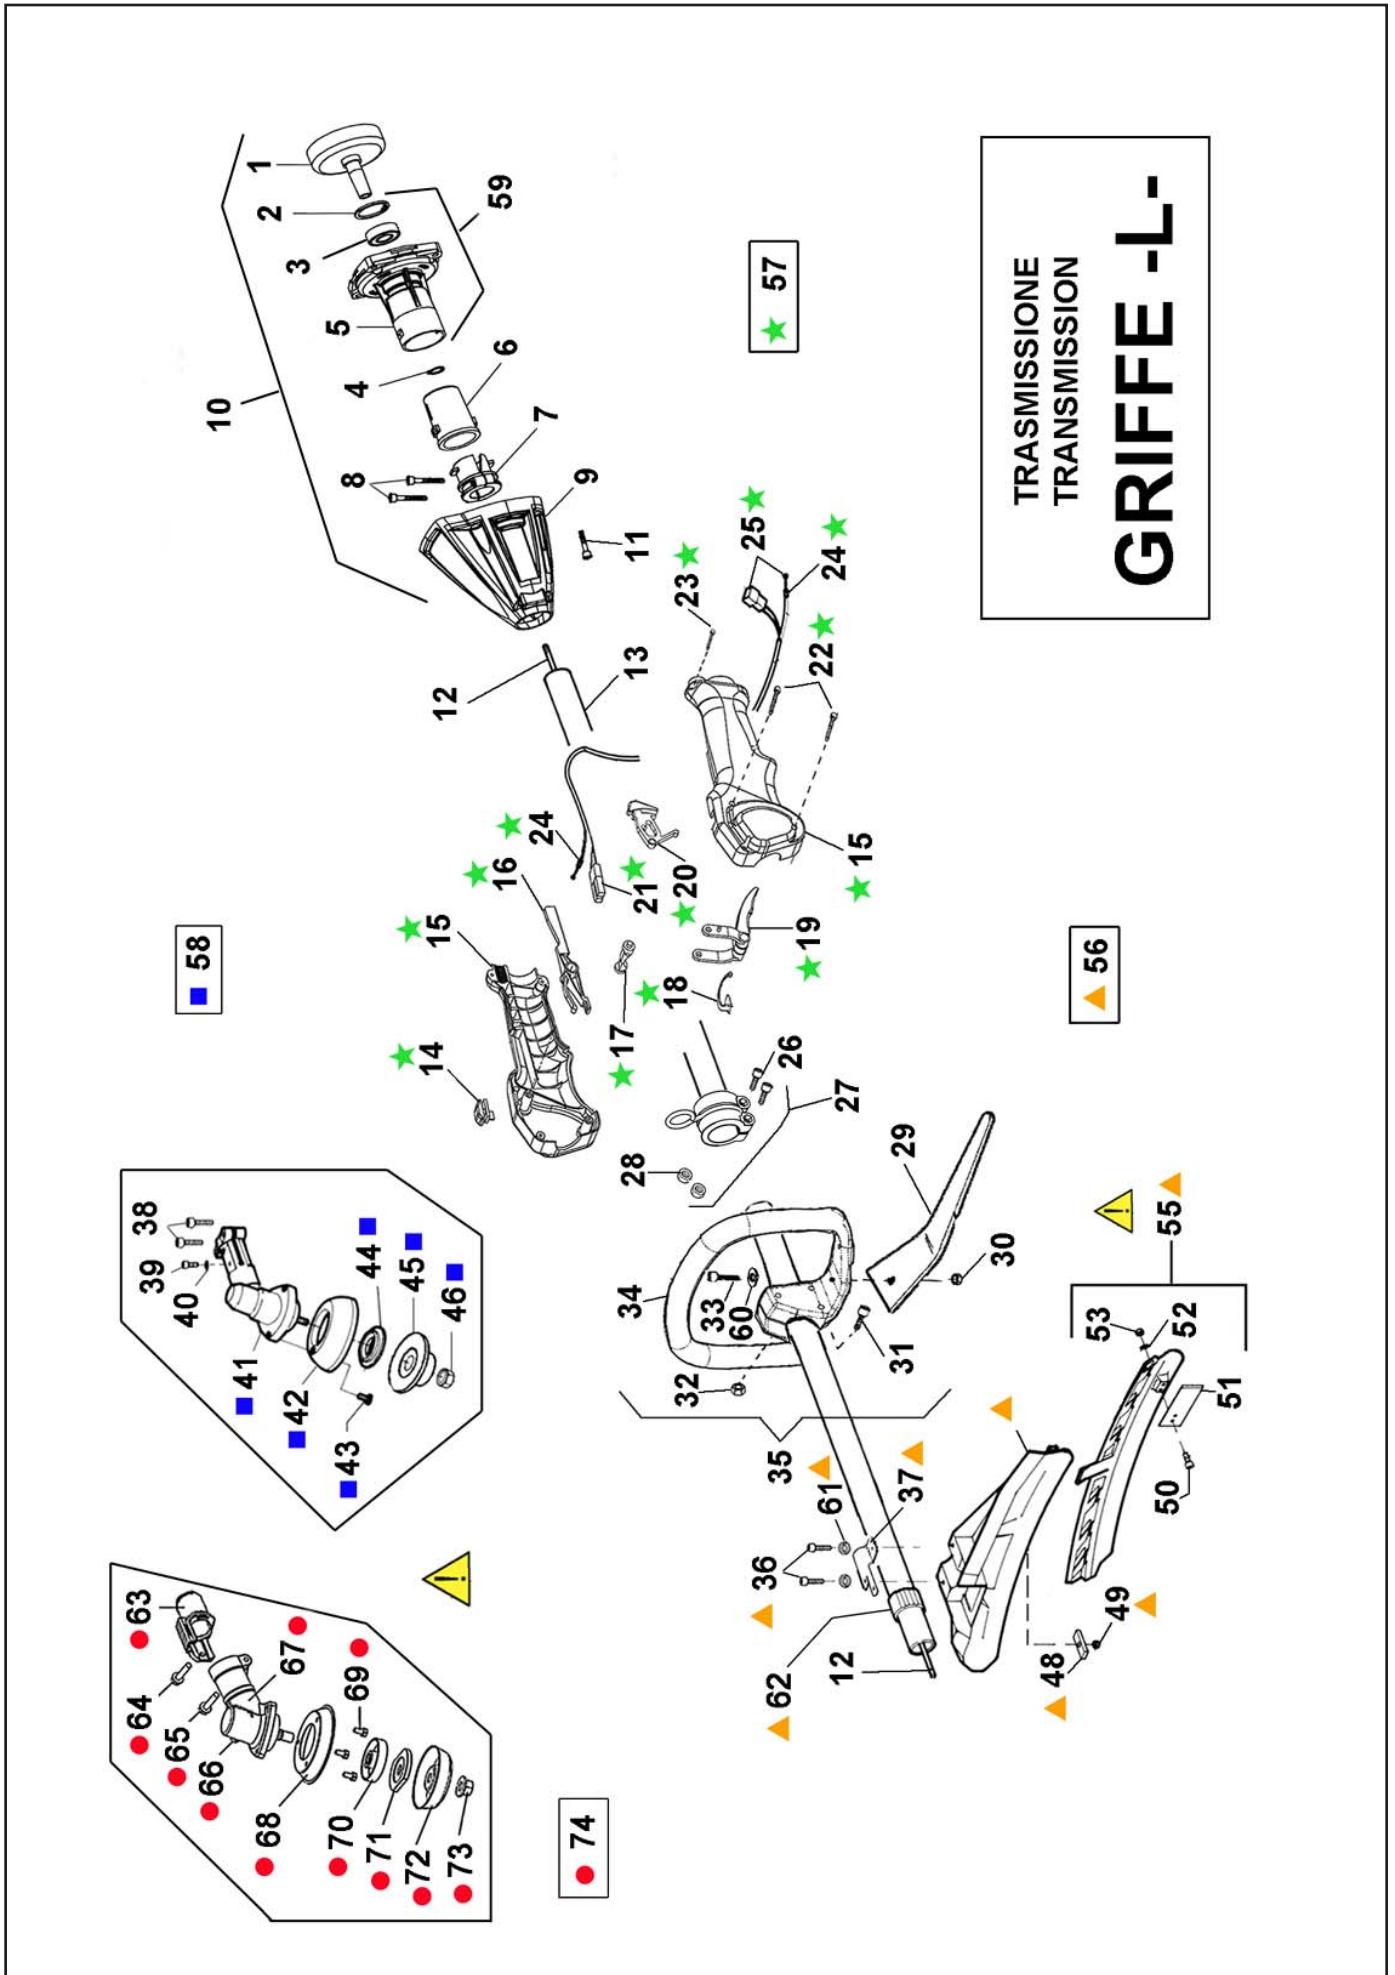

Trasmissione - Transmission (Griffe 4.5 L - Griffe 5.4 L) - Gr. 106

Trasmissione - Transmission (Griffe 4.5 L - Griffe 5.4 L) - Gr. 106

RIF REF	COD N° / P P / N	Q	DESCRIZIONE - DESCRIPTION	RIF REF	COD N° / P P / N	Q	DESCRIZIONE - DESCRIPTION
1	20739	1	CAMPANA - TAMBOUR - DRUM	48	20546	2	PIATTINA - RONDELLE - WASHER
2	20229	1	ANELLO ELAST. CIRCLIP - SNAP RING	49	20176	2	DADO - ECROU - NUT
3	20642	1	CUSCINETTO - ROULEMENT - BEARING	50	20277	2	VITE - VIS - SCREW
4	20218	1	ANELLO ELAST. CIRCLIP - SNAP RING	51	20547	1	LAMETTA - COUTEAU - KNIFE --> nota 1
5	21605	1	CUFFIA - CARTER - HOUSING		22548	1	LAMETTA - COUTEAU - KNIFE --> nota 2
6	21754	1	ANTIVIBRANTE - AMMORTIS. - SHOCK ABS.	52	20278	2	RONDELLA - RONDELLE - WASHER
7	21715	1	MOZZO - MOYEUX - HUB	53	20060	2	DADO - ECROU - NUT
8	20001	2	VITE - VIS - SCREW	55	20629	1	KIT: SPOILER CMP. --> nota 1
9	21617	1	CUFFIA - CARTER - HOUSING		22985	1	KIT: SPOILER CMP. --> nota 2
10	21680	1	KIT: CUFFIA - CARTER - HOUSING	56	20548	1	KIT: DIFESA - CAPOT - GUARD (Verde - Green)
11	21644	4	VITE - VIS - SCREW		20695	1	KIT: DIFESA - CAPOT - GUARD (Nera - Black)
12	21340	1	ALBERO - ARBRE - SHAFT		20696	1	KIT: DIFESA - CAPOT - GUARD (Rossa - Red)
13	21623	1	TUBO - TUYAU - PIPE (Ø 26 mm)	57	21592	1	L-KIT: ACCELERATORE - POIGNEE - HANDLE
14	21551	1	BOTTONE - BOUTON - KNOB	58	20618	1	KIT: SCAT. INGR. - COUP. CON - BEVELGEAR
15	21580	1	IMPUGNATURA - POIGNEE - HANDLE	59	21737	1	KIT: CUFFIA - CARTER - HOUSING
16	21583	1	LEVA - LEVIER - LEVER	60	20278	1	RONDELLA - RONDELLE - WASHER
17	20868	1	PERNO - PIVOT - PIN	61	20191	2	RONDELLA - RONDELLE - WASHER
18	20869	1	MOLLA - RESSORT - SPRING	62	20675	1	DISTANZIALE - ENTRETOISE - SPACER
19	20867	1	LEVA - LEVIER - LEVER	63	22326	1	ADATTATORE - ADAPTEUR - ADAPTER
20	21584	1	LEVA - LEVIER - LEVER	64	21298	1	VITE - VIS - SCREW
21	21581	1	CABLAGGIO - FIL - WIRE	65	20174	1	VITE - VIS - SCREW
22	20435	4	VITE - VIS - SCREW	66	20129	1	TAPPO - BOUCHON - PLUG
23	20351	2	VITE - VIS - SCREW	67	22068	1	SCAT. INGR. - COUP. CON. - BEVELGEAR
24	20762	1	CAVO - CABLE - CABLE	68	22089	1	COPPETTA - PROTECTION - GUARD
25	21582	1	L-KIT: CAVO - CABLE - CABLE	69	20172	3	VITE - VIS - SCREW
26	20001	2	VITE - VIS - SCREW	70	22091	1	FLANGIA - FLASQUE - FLANGE (UPPER)
27	20749	1	GANCIO - CROCHET - HOOK	71	22092	1	FLANGIA - FLASQUE - FLANGE (LOWER)
28	20060	2	DADO - ECROU - NUT	72	20138	1	COPPETTA - PROTECTION - GUARD
29	20726	1	PROTEZIONE - PROTECTION - GUARD	73	20602	1	DADO - ECROU - NUT
30	20060	1	DADO - ECROU - NUT	74	22558	1	KIT: SCAT. INGR. - COUP. CON. - BEVELGEAR
31	21138	3	VITE - VIS - SCREW	NOTE NUOVA COPPIA CONICA IN COMMERCIO DAL 01/09/2009 NOUVELLE RENVOI D'ANGLE EN COMMERCER PAR 01/09/2009 NEW BEVEL GEAR IN TRADE BY 01/09/2009			
32	20176	3	DADO - ECROU - NUT				
33	21236	1	VITE - VIS - SCREW				
34	20745	1	DELTA - POIGNEE - LOOP (Ø 26 mm)				
35	20747	1	KIT: DELTA - POIGNEE - LOOP (Ø 26 mm)				
36	20168	2	VITE - VIS - SCREW				
37	20545	1	FASCETTA - SUPPORT - BRACKET				
38	20047	2	VITE - VIS - SCREW				
39	20173	1	VITE - VIS - SCREW				
40	20364	1	RONDELLA - RONDELLE - WASHER				
41	20599	1	SCAT. INGR - CUOP. CON - BEVELGEAR (D.26mm)				
42	20135	1	COPPETTA - PROTECTION - GUARD				
43	20172	3	VITE - VIS - SCREW				
44	20821	1	FLANGIA - FLASQUE - FLANGE				
45	20740	1	FLANGIA - FLASQUE - FLANGE				
46	20602	1	DADO - ECROU - NUT				

NOTE - NOTES

Nota 1

SPOILER Cod. 20629
LAMETTA - COUTEAU - KNIFE Cod. 20547

FINO AL NUMERO DI SERIE - AVANT A' NUMERO DE SERIE - UNTIL SERIAL NUMBER } 45095000 (45 cc)
55095000 (55 cc)

Nota 2

SPOILER Cod. 22985
LAMETTA - COUTEAU - KNIFE Cod. 22548

DAL NUMERO DI SERIE - DE NUMERO DE SERIE - FROM SERIAL NUMBER } 45100001 (45 cc)
55100001 (55 cc)