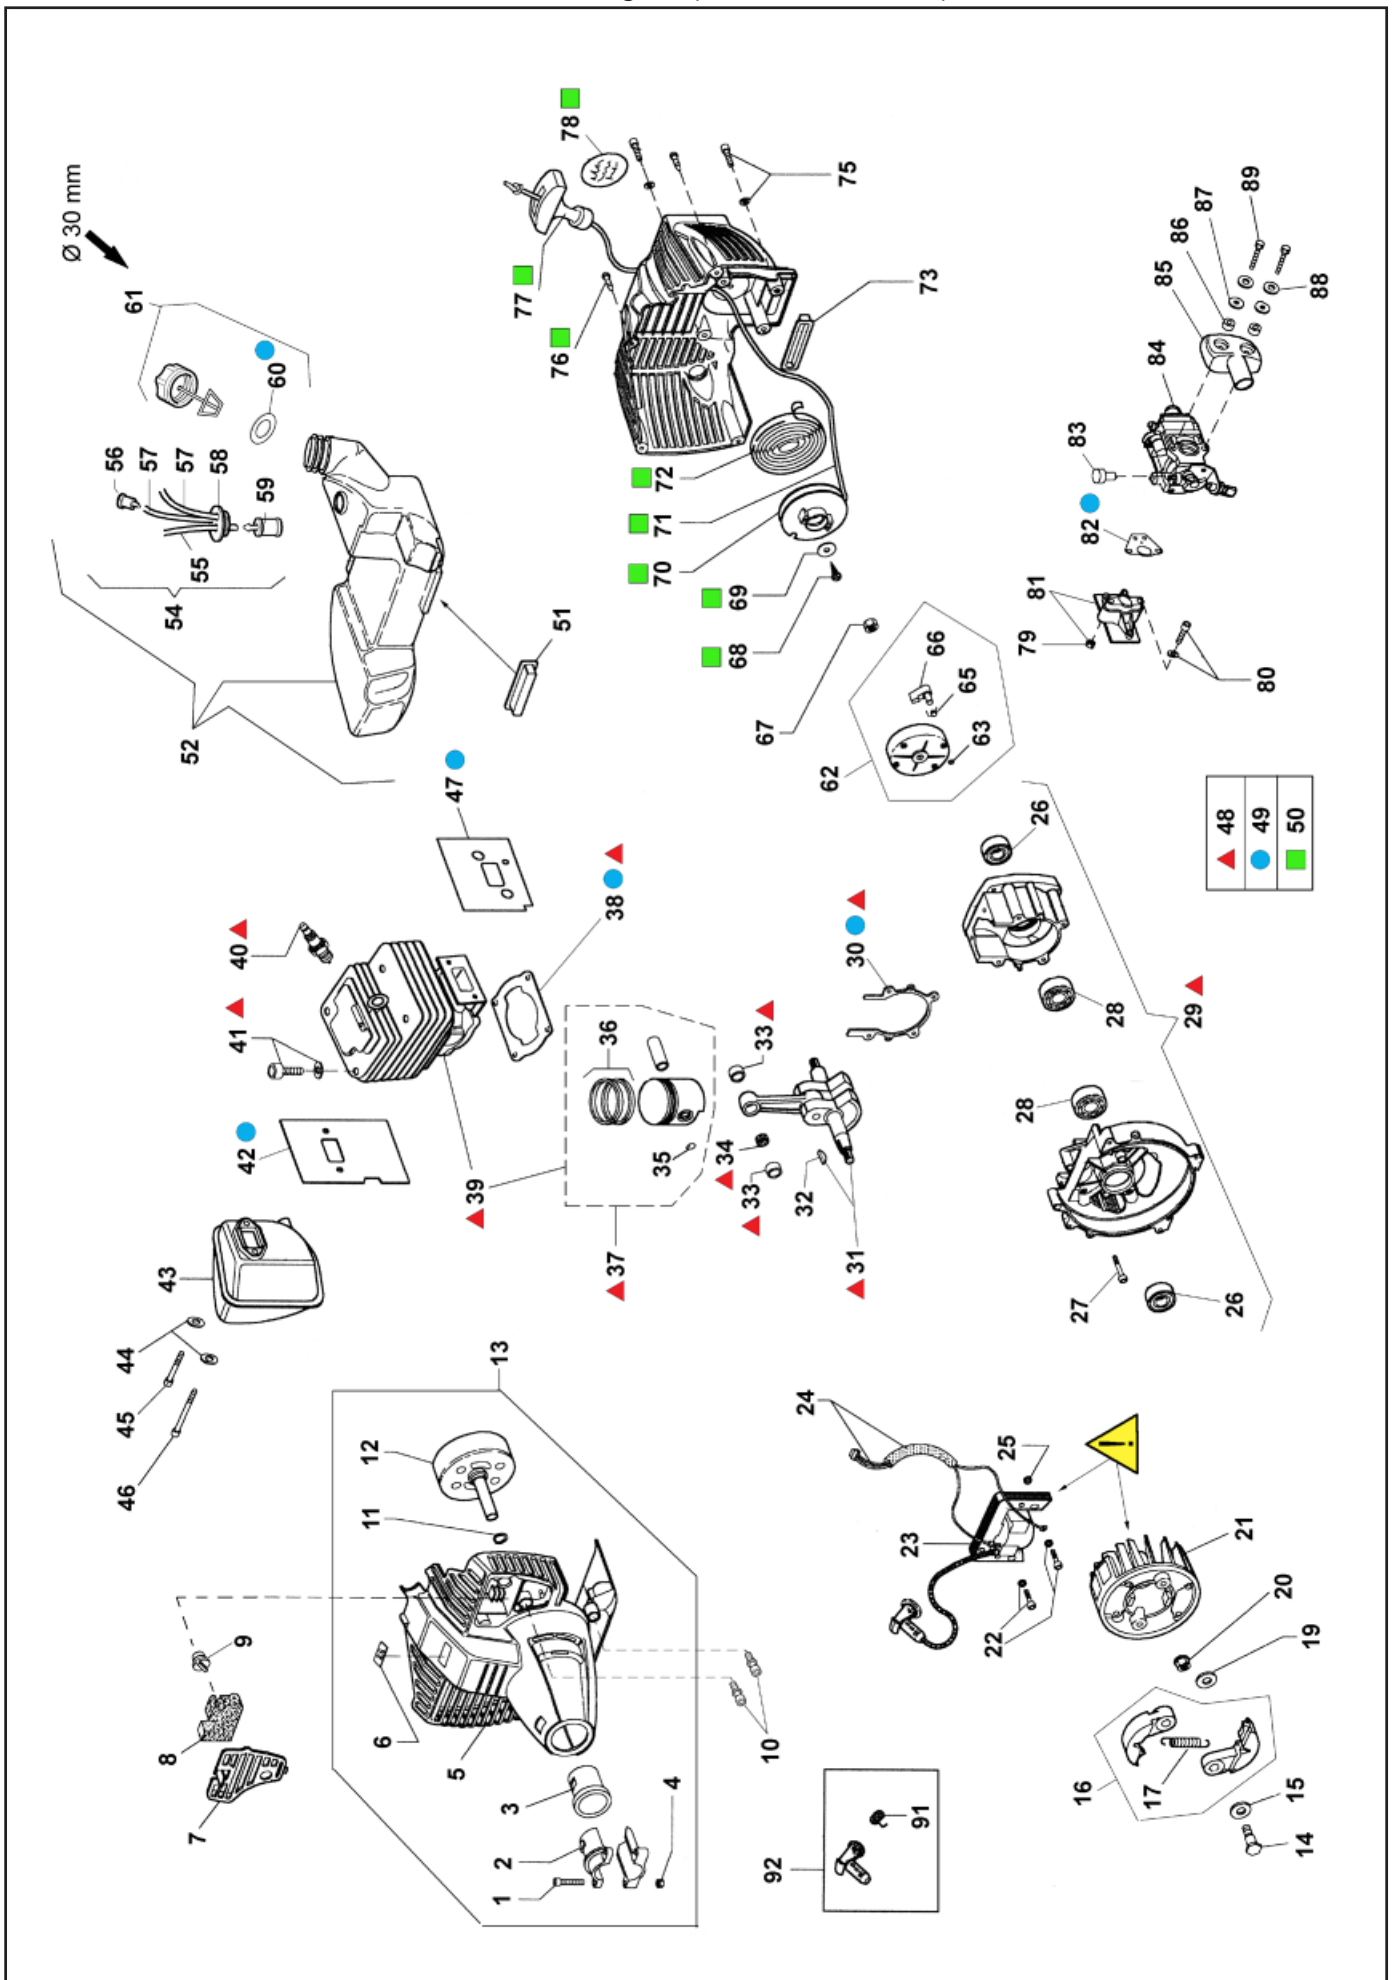

Motore - Moteur - Engine (ACTIVE 2.6 - 3.0) - Gr. 15

Motore - Moteur - Engine (ACTIVE 2.6 - 3.0) - Gr. 15