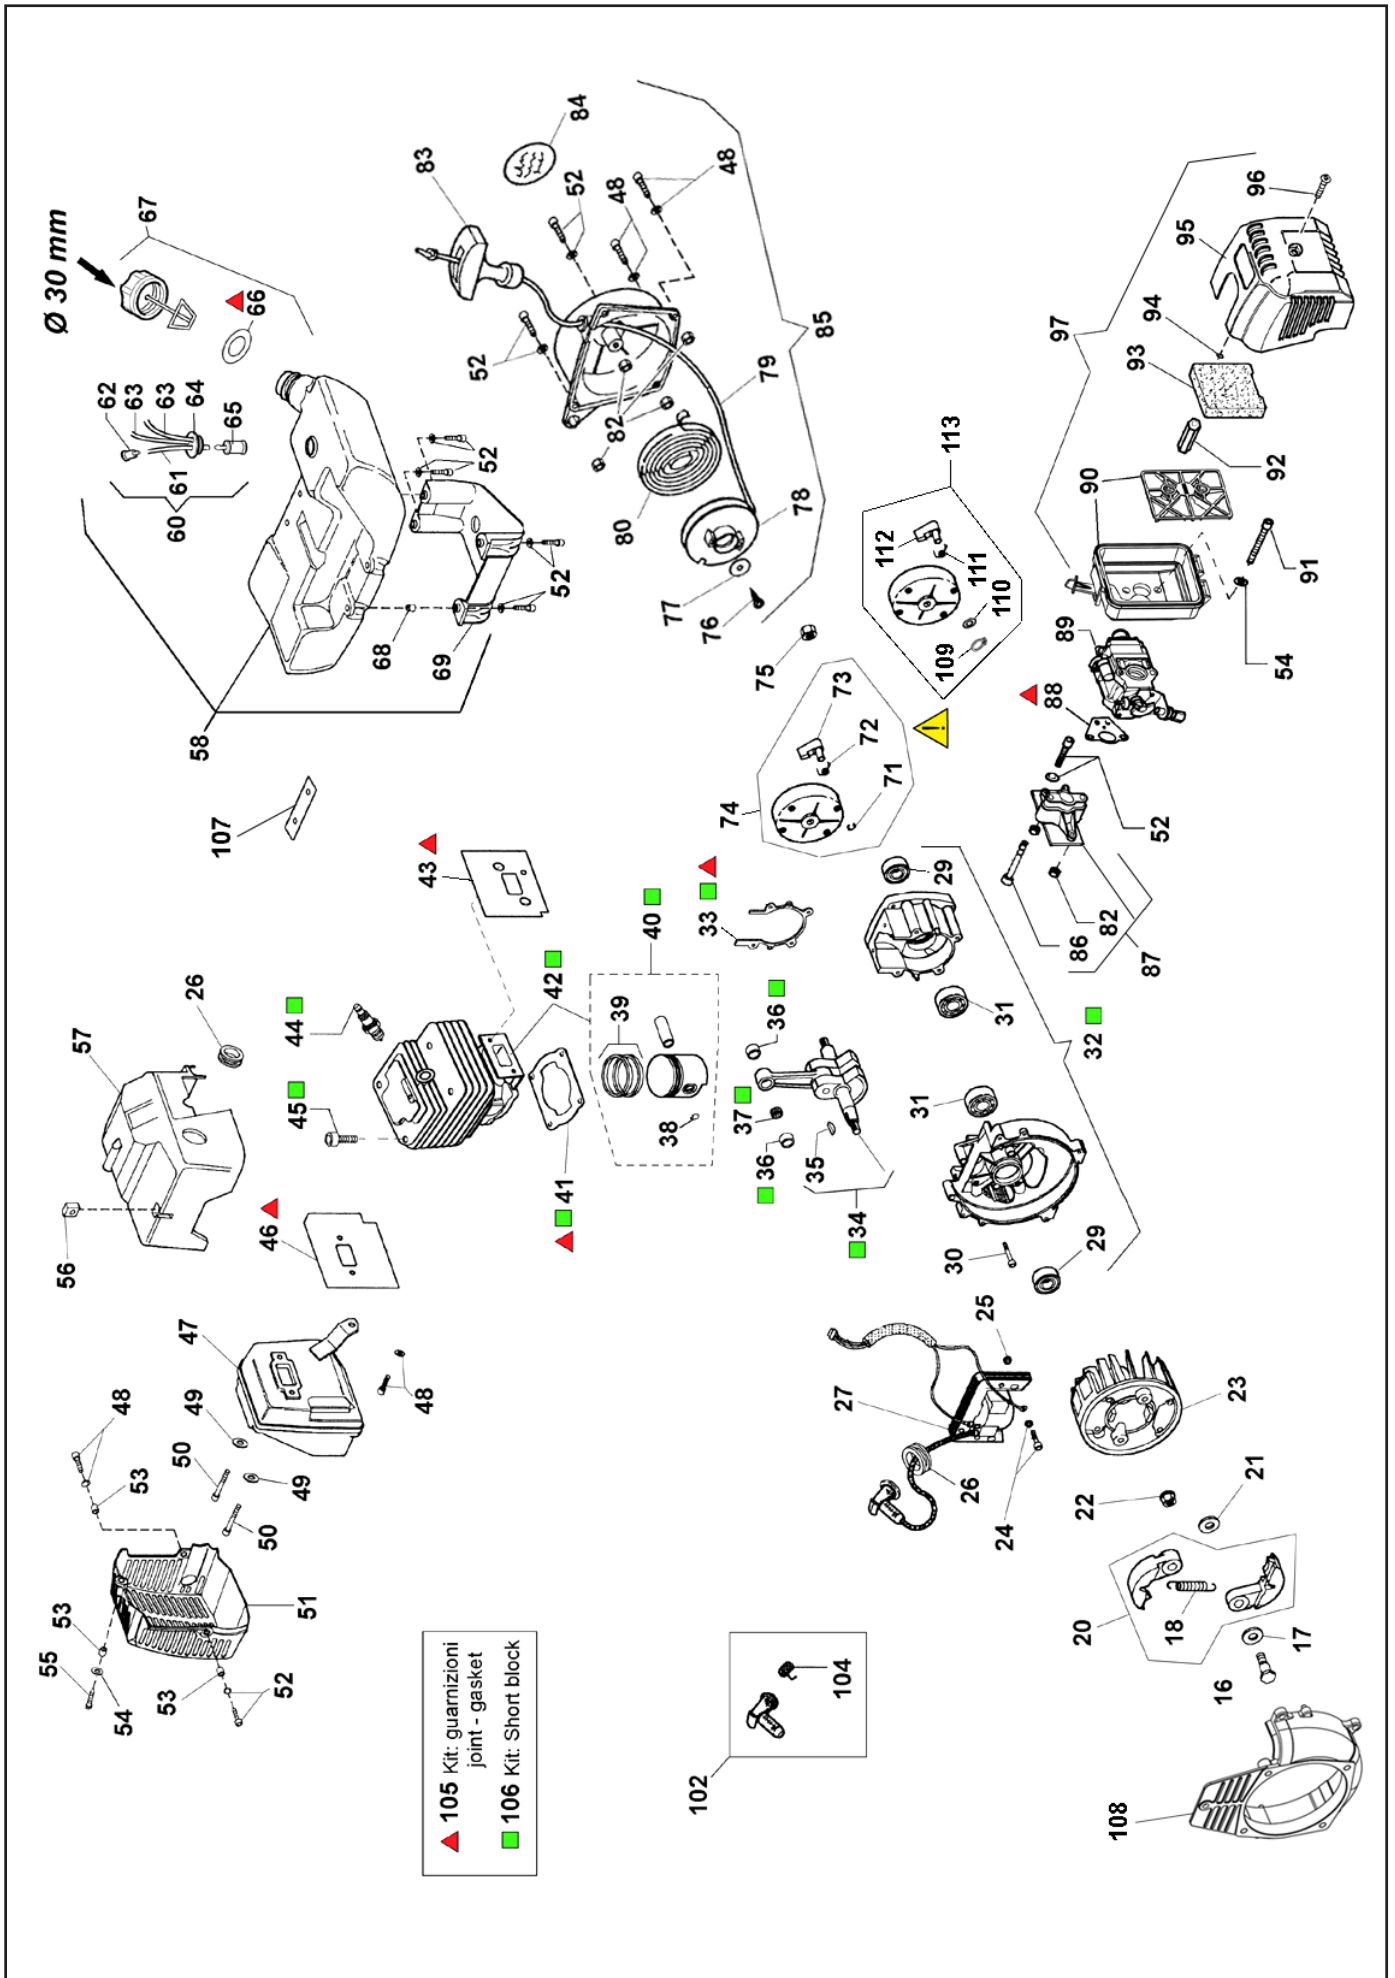

Motore - Moteur - Engine (ACTIVE 4.0 Z) - Gr. 46

Motore - Moteur - Engine (ACTIVE 4.0 Z) - Gr. 46

RIF. REF.	COD. N° / P P / N°	Q	DESCRIZIONE - DESCRIPTION	RIF. REF.	COD. N° / P P / N°	Q	DESCRIZIONE - DESCRIPTION
16	20068	1	VITE - VIS - SCREW	63	20091	1	TUBO REC. - TUYAU RET. - OVERF. PIPE
17	20069	2	RONDELLA - RONDELLE - WASHER	64	20099	1	PASSATUBI - OEUillet - GRUMMET
18	20067	1	MOLLA - RESSORT - SPRING	65	36164	1	FILTRO - FILTRE - FILTER
20	20065	1	FRIZIONE - EMBRAYAGE - CLUTCH	66	21803	1	GUARNIZIONE - JOINT - GASKET
21	20070	2	RONDELLA - RONDELLE - WASHER	67	21806	1	TAPPO COMP. - BOUCHON - FUEL CAP
22	20058	1	DADO - ECROU - NUT	68	20369	4	BOCCOLA - BAGUE - EYELET
23	22550	1	VOLANO - VOLANT - FLYWHEEL	69	20673	1	SUPPORTO - SUPPORT - BRACKET
24	20366	2	VITE - VIS - SCREW	71	20087	2	ANELLO ELAS. - CIRCLIP - SNAP RING --> nota 1
25	20896	2	RONDELLA - RONDELLE - WASHER	72	20084	2	MOLLA - RESSORT - SPRING --> nota 1
26	20586	1	PASSA CAVO - OEUILLET - EYELET	73	20654	2	CRICCHETTO - CLIQUET. - PAWL --> nota 1
27	22005	1	BOBINA - BOBINE - COIL	74	20652	1	TRASCINATORE - CLIQUET - DRIVER --> nota 1
29	20640	2	ANELLO TENUTA - JOINT - SEAL	75	20027	1	DADO - ECROU - NUT
30	20047	3	VITE - VIS - SCREW	76	20076	1	VITE - VIS - SCREW
31	20641	2	CUSCINETTO - ROULEMENT - BEARING	77	20316	1	RONDELLA - RONDELLE - WASHER
32	22022	1	CARTER - CRANKCASE	78	20656	1	PULEGGIA - POULIE - PULLEY
33	21022	1	GUARNIZIONE - JOINT - GASKET	79	20657	1	CORDA - CORDE - ROPE
34	22139	1	ALB.MOT. - VILBREQ. - CRANKSH.	80	20658	1	MOLLA - RESSORT - SPRING
35	35914	1	CHIAVETTA - CLAVETTE - WOODRUFF K.	82	20060	1	DADO - ECROU - NUT
36	20893	2	RASAMENTI - RONDELLE - WASHER	83	35862	1	IMPUGNATURA - POIGNEE - HANDLE
37	20026	1	GABBIA RULLI - ROULEMENT - BEARING	84	20088	1	DECAL
38	20020	2	ANELLO ELAS. - CIRCLIP - SNAP RING	85	20659	1	AVVIAMENTO - LANCEUR - STARTER
39	20019	2	SEGMENTO - SEGMENT - RING (40mm)	86	20894	1	VITE - VIS - SCREW
40	20674	1	PISTONE - PISTON - (Ø 40)	87	23591	1	FLANGIA TER. - FLASQUE THER. - INSUL.
41	20662	1	GUARNIZIONE - JOINT - GASKET	88	20665	1	GUARNIZIONE - JOINT - GASKET
42	20661	1	KIT: CIL.+ PIS. - CYL.+ PIS. - CYL.+ PIS. (4.0)	89	21665	1	CARBURAT. - CARBURAT. - CARBURAT.
43	20664	1	GUARNIZIONE - JOINT - GASKET	90	20921	1	KIT: SCATOLA - CARTER - HOUSING
44	21813	1	CANDELA - BOUGIE - SPARK PLUG	92	20732	1	DISTANZIALE - ENTRETOISE - SPACER
45	20064	4	VITE - VIS - SCREW	93	20731	1	ELEMENTO - ELEMENT - PIECE
46	20663	1	GUARNIZIONE - JOINT - GASKET	94	20566	1	O.R.
47	20668	1	MARMITTA - POT D'ECHAPP - MUFFLER	95	20733	1	COPERCHIO - COUVERCLE - COVER
48	21298	1	VITE - VIS - SCREW	96	20172	1	VITE - VIS - SCREW
49	20896	2	RONDELLA - RONDELLE - WASHER	97	20734	1	KIT: FILTRO COM. - FILTRE COM.- COMP. FILT.
50	20022	2	VITE - VIS - SCREW	102	20571	1	PIPETTA - CACHE BOUGIE - S.P. COVER
51	20669	1	PROTEZIONE-CAPOT-GUARD	104	20574	1	MOLLA - RESSORT - SPRING
52	20359	8	VITE - VIS - SCREW	105	22145	1	KIT: GUARN. - JOINT KIT - GASKET KIT
53	20560	3	BOCCOLA - BAGUE - EYELET	106	22144	1	SHORT BLOCK 4.0
55	20858	1	VITE - VIS - SCREW	107	20928	1	FLANGIA - FLASQUE - FLANGE
56	20879	1	DADO - ECROU - NUT	108	20568	1	CONVOGLIATORE - CARTER - COVER
57	21668	1	COFANO - CAPOT - COVER (Verde-Vert-Green)	109	21835	2	ANELLO ELAS. - CIRCLIP - SNAP RING --> nota 2
	23496	1	COFANO - CAPOT - COVER (Rosso-Rouge-Red)	110	21834	2	RASAMENTO - RONDELLE - WASHER --> nota 2
58	20646	1	KIT: SERBATOIO-RESERVOIR-TANK FUEL	111	21858	2	MOLLA - RESSORT - SPRING --> nota 2
60	22564	1	KIT: PESCANTE - ENSEMBLE - KIT	112	23503	2	CRICCHETTO - CLIQUET. - PAWL --> nota 2
61	20097	1	TUBO CARB. - TUYAUCARB. - INLETPipe	113	23502	1	TRASCINATORE - CLIQUET - DRIVER --> nota 2
62	20100	1	SFIATO - RENIFLAR - BREATHER				

NOTE - NOTES

Nota 1