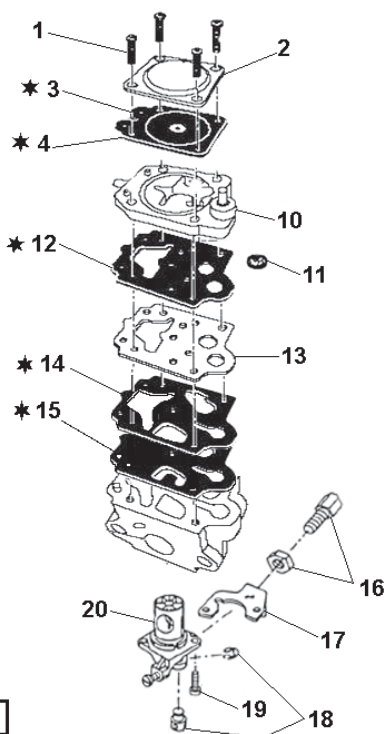

Cod. 22233

RIF. REF.	COD. N° / P. P / N°.	Q	DESCRIZIONE - DESCRIPTION
1	22316	4	VITE - VIS - SCREW
2	35172	1	COPERCHIO - COUVERCLE - COVER
3	20237	1	MEMBRANA - MEMBRANE - DIAPHRAGM
4	35170	1	GUARNIZIONE - JOINT - GASKET
10	22318	1	CORPO POMPA - FLASQUE - PUMP BODY
11	20245	1	FILTRO - FILTRE - FILTER
12	22319	1	GUARNIZIONE - JOINT - GASKET
13	22320	1	COPERCHIO - COUVERCLE - COVER
14	20246	1	MEMBRANA - MEMBRANE - DIAPHRAGM
15	20247	1	GUARNIZIONE - JOINT - GASKET
16	20249	1	VITE - VIS - SCREW
17	22322	1	SUPPORTO - SUPPORT - BRACKET
18	20252	1	PERNO - PIVOT - SWIVEL
19	22323	2	VITE - VIS - SCREW
20	22324	1	CORPO VAL. - FLASQUE - VALVE BODY
22	22325	1	KIT MEMBRANE - KIT MEM. - DIAPH. KIT

NOTE - NOTES