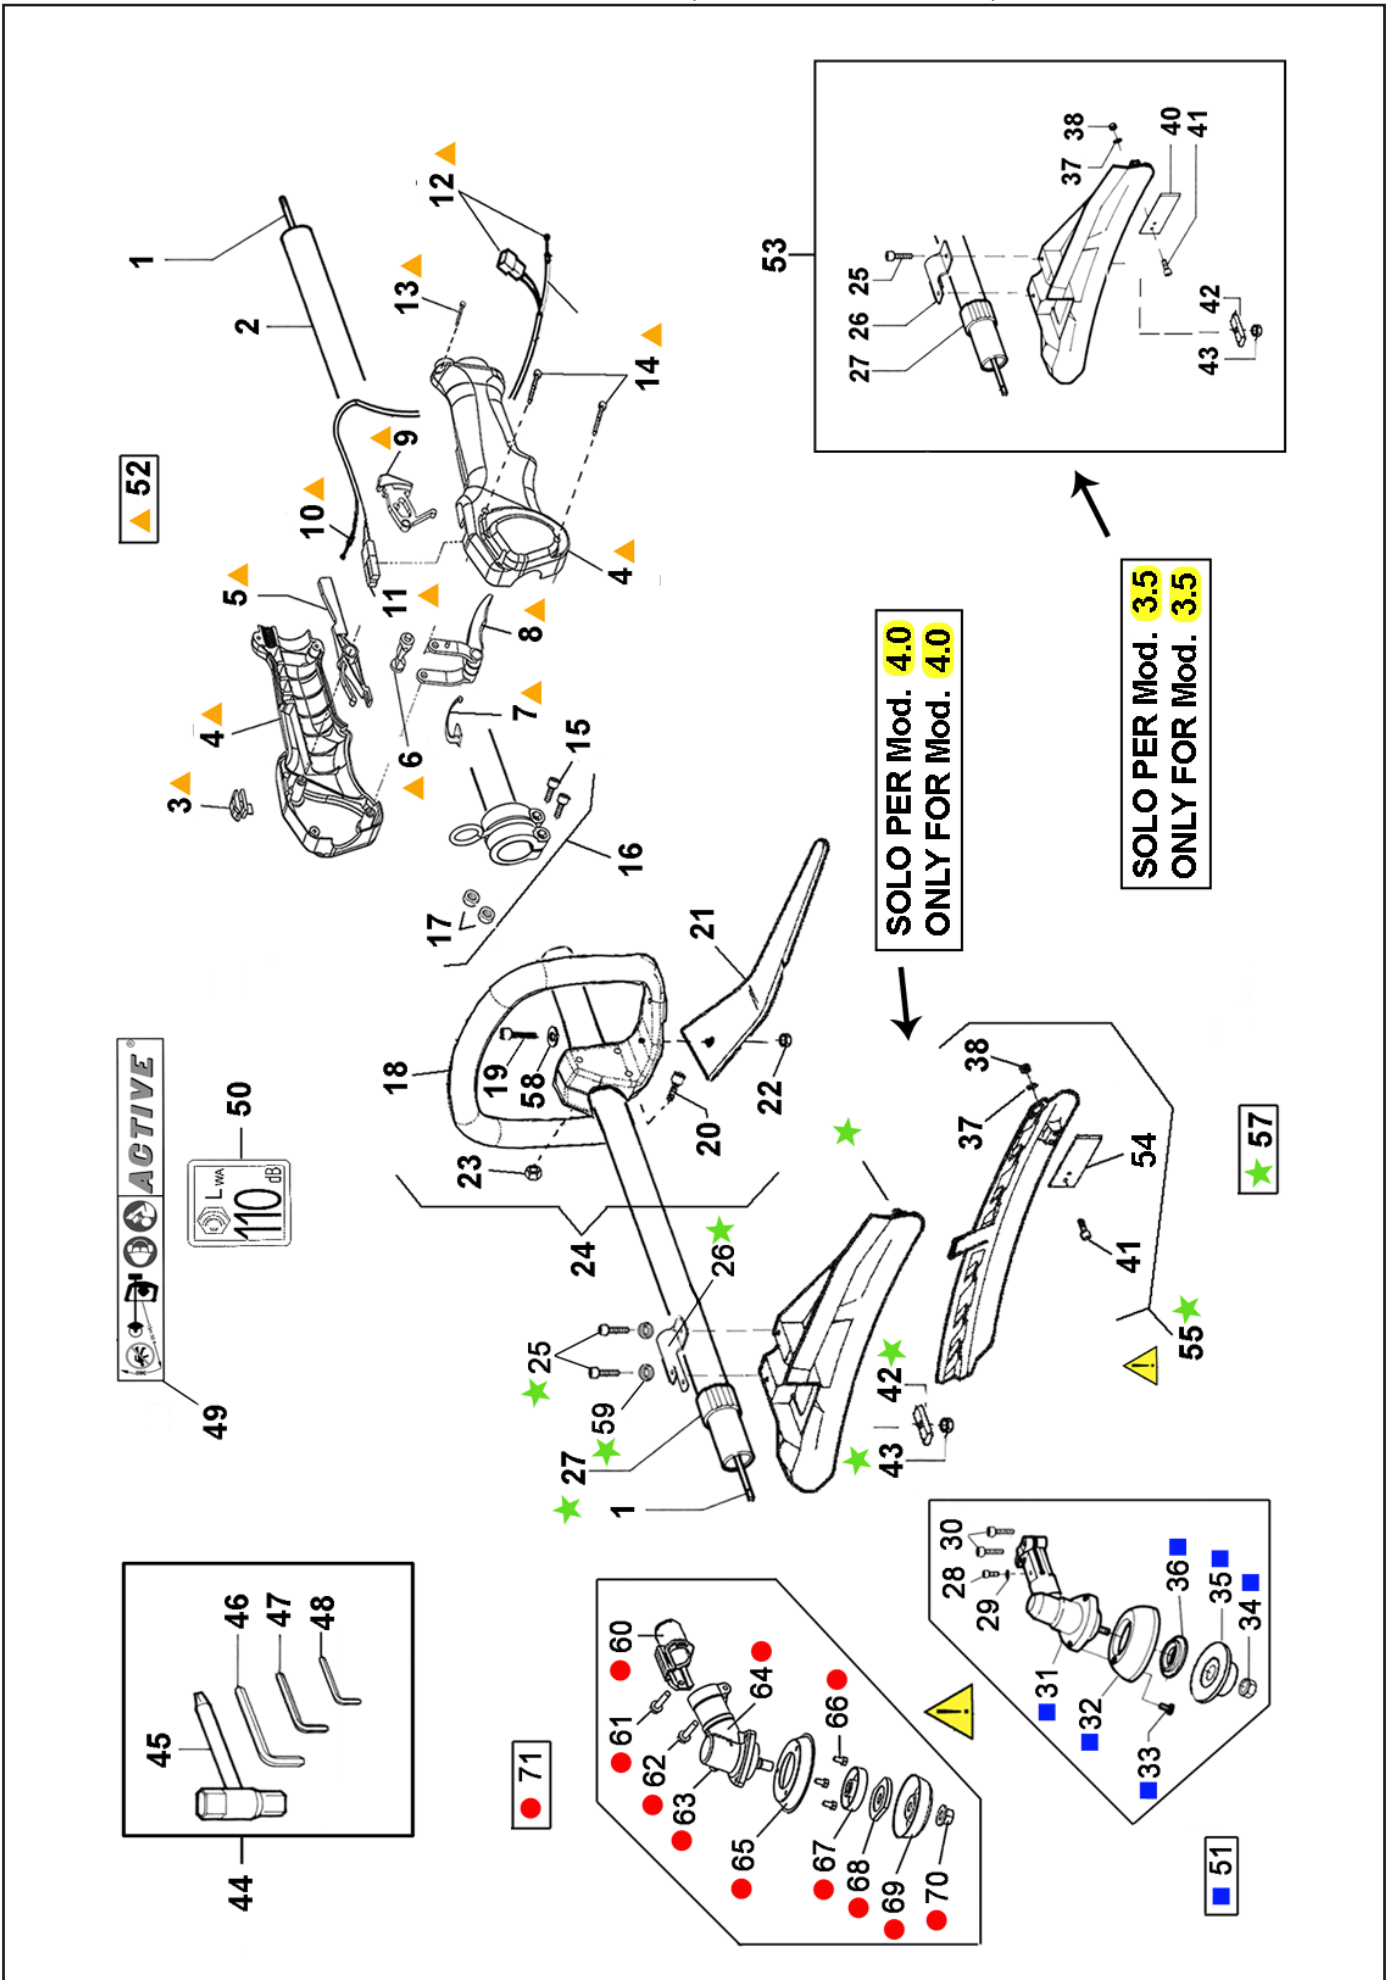

Trasmissione - Transmission (ACTIVE 3.5 L - 4.0 L) - Gr. 28

Trasmissione - Transmission (ACTIVE 3.5 L - 4.0 L) - Gr. 28

RIF. REF.	COD. N° / P P / N°	Q.	DESCRIZIONE - DESCRIPTION	RIF. REF.	COD. N° / P P / N°	Q.	DESCRIZIONE - DESCRIPTION
1	20592	1	ALBERO - ARBRE - SHAFT	47	20425	1	CHIAVE - SPANNER (4)
2	21623	1	TUBO - TUYAU - TUBE (MOD. L)	48	21159	1	CHIAVE - SPANNER (3)
3	21551	1	BOTTONE - BOUTON - KNOB	49	20370	1	ADESIVO - DECAL
4	21580	1	IMPUGNATURA - POIGNEE - HANDLE	50	20517	1	ADESIVO - DECAL
5	21583	1	LEVA - LEVIER - LEVER	51	20618	1	KIT: SCAT. INGR. - COUP. CON. - BEVELGEAR
6	20868	1	PERNO - PIVOT - PIN	52	21592	1	L-KIT: IMPUGNATURA - POIGNEE - HANDLE
7	20869	1	MOLLA - RESSORT - SPRING	53	21360	1	KIT: DIFESA - CAPOT - GUARD (VERDE-GREEN)
8	20867	1	LEVA GAS - GAS LEVIER - GAS LEVER	53	21362	1	KIT: DIFESA - CAPOT - GUARD (ROSSA-RED)
9	21584	1	LEVA - LEVIER - LEVER (1/2 GAS)	53	21361	1	KIT: DIFESA - CAPOT - GUARD (NERA-BLACK)
10	20762	1	CAVO - CABLE - CABLE	54	20547	1	LAMETTA - COUTEAU - KNIFE --> nota 1
11	21581	1	INTERRUT. - INTERRUPT. - SWITCH	54	22548	1	LAMETTA - COUTEAU - KNIFE --> nota 2
12	21582	1	L-KIT: CAVO - CABLE - CABLE	55	20629	1	SPOILER CMP. --> nota 1
13	20351	2	VITE - VIS - SCREW	55	22985	1	SPOILER CMP. --> nota 2
14	20435	4	VITE - VIS - SCREW	57	20548	1	KIT: DIFESA - CAPOT - GUARD (VERDE-GREEN)
15	20001	2	VITE - VIS - SCREW	57	20696	1	KIT: DIFESA - CAPOT - GUARD (ROSSA-RED)
16	20749	1	GANCIO - CROCHET - HOOK	57	20695	1	KIT: DIFESA - CAPOT - GUARD (NERA-BLACK)
17	20060	2	DADO - ECROU - NUT	58	20278	1	RONDELLA - RONDELLE - WASHER
18	20745	1	DELTA - POIGNEE - HANDLE	59	20191	2	RONDELLA - RONDELLE - WASHER
19	21236	1	VITE - VIS - SCREW	60	22326	1	ADATTATORE - ADAPTEUR - ADAPTER
20	21138	3	VITE - VIS - SCREW	61	21298	1	VITE - VIS - SCREW
21	20726	1	PROTEZIONE - PROTECTION - GUARD	62	20174	1	VITE - VIS - SCREW
22	20060	1	DADO - ECROU - NUT	63	20129	1	TAPPO - BOUCHON - PLUG
23	20176	3	DADO - ECROU - NUT	64	22068	1	SCAT. INGR. - COUP. CON. - BEVELGEAR
24	20747	1	DELTA COM. - POIGNEE COM. - COM. HANDLE	65	22089	1	COPPETTA - PROTECTION - GUARD
25	20168	2	VITE - VIS - SCREW	66	20172	3	VITE - VIS - SCREW
26	20545	1	FASCETTA - OEILLET - EYELET	67	22091	1	FLANGIA - FLASQUE - FLANGE (UPPER)
27	20675	1	DISTANZIALE - ENTRETOISE - SPACER	68	22092	1	FLANGIA - FLASQUE - FLANGE (LOWER)
28	20173	1	VITE - VIS - SCREW	69	20138	1	COPPETTA - PROTECTION - GUARD
29	20364	1	RONDELLA - RONDELLE - WASHER	70	20602	1	DADO - ECROU - NUT
30	20047	2	VITE - VIS - SCREW	71	22558	1	KIT: SCAT. INGR. - COUP. CON. - BEVELGEAR
31	20599	1	SCAT. INGR. - COUP. CON. - BEVELGEAR	NOTE NUOVA COPPIA CONICA IN COMMERCIO DAL 01/09/2009 EN COMMERCE PAR 01/09/2009 NEW BEVEL GEAR IN TRADE BY 01/09/2009			
32	20135	1	COPPETTA - PROTECTION - GUARD				
33	20172	3	VITE - VIS - SCREW				
34	20602	1	DADO - ECROU - NUT (SX)				
35	20740	1	FLANGIA - FLASQUE - FLANGE (LOWER)				
36	20600	1	FLANGIA - FLASQUE - FLANGE (UPPER)				
37	20278	2	RONDELLA - RONDELLE - WASHER				
38	20060	2	DADO - ECROU - NUT				
40	20547	1	LAMETTA - COUTEAU - KNIFE				
41	20277	2	VITE - VIS - SCREW				
42	20546	2	PIATTINA - RONDELLE - WASHER				
43	20176	2	DADO - ECROU - NUT				
44	20744	1	ATTREZZI - OUTILS - TOOLS				
45	20535	1	CHIAVE CANDELA - SPLUG SPANNER				
46	20426	1	CHIAVE - SPANNER (5)				

NOTE - NOTES

Nota 1

SPOILER Cod. 20629
LAMETTA - COUTEAU - KNIFE Cod. 20547

FINO AL NUMERO DI SERIE - AVANT A' NUMERO DE SERIE - UNTIL SERIAL NUMBER } 40095000 (40 cc)

Nota 2

SPOILER Cod. 22985
LAMETTA - COUTEAU - KNIFE Cod. 22548

DAL NUMERO DI SERIE - DE NUMERO DE SERIE - FROM SERIAL NUMBER } 40100001 (40 cc)