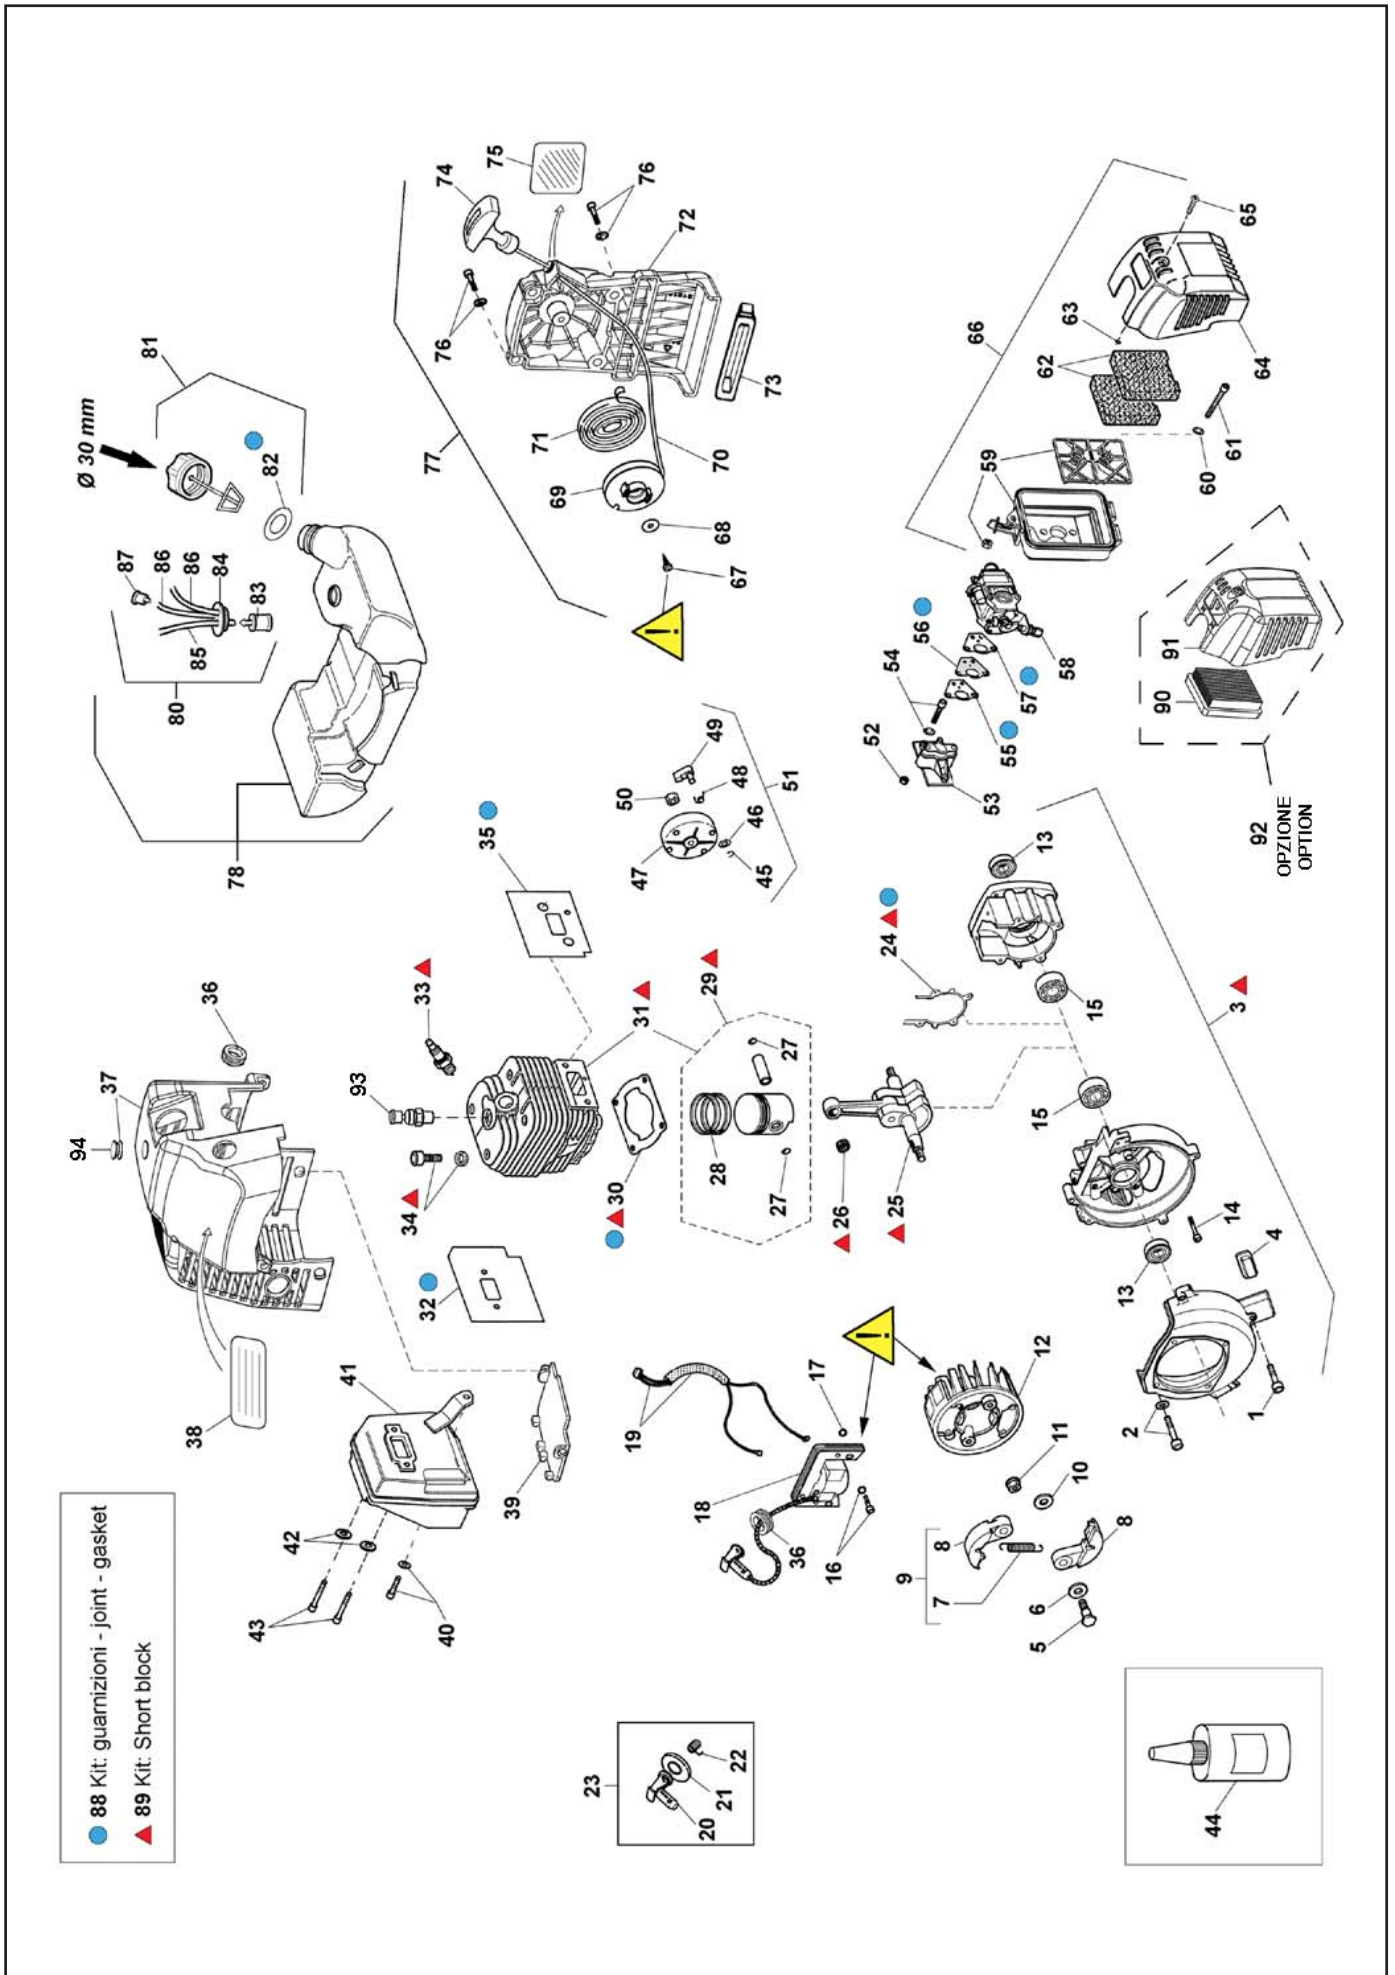

Motore - Moteur - Engine (ACTIVE 4.5 - 5.5) - Gr. 103

Motore - Moteur - Engine (ACTIVE 4.5 - 5.5) - Gr. 103