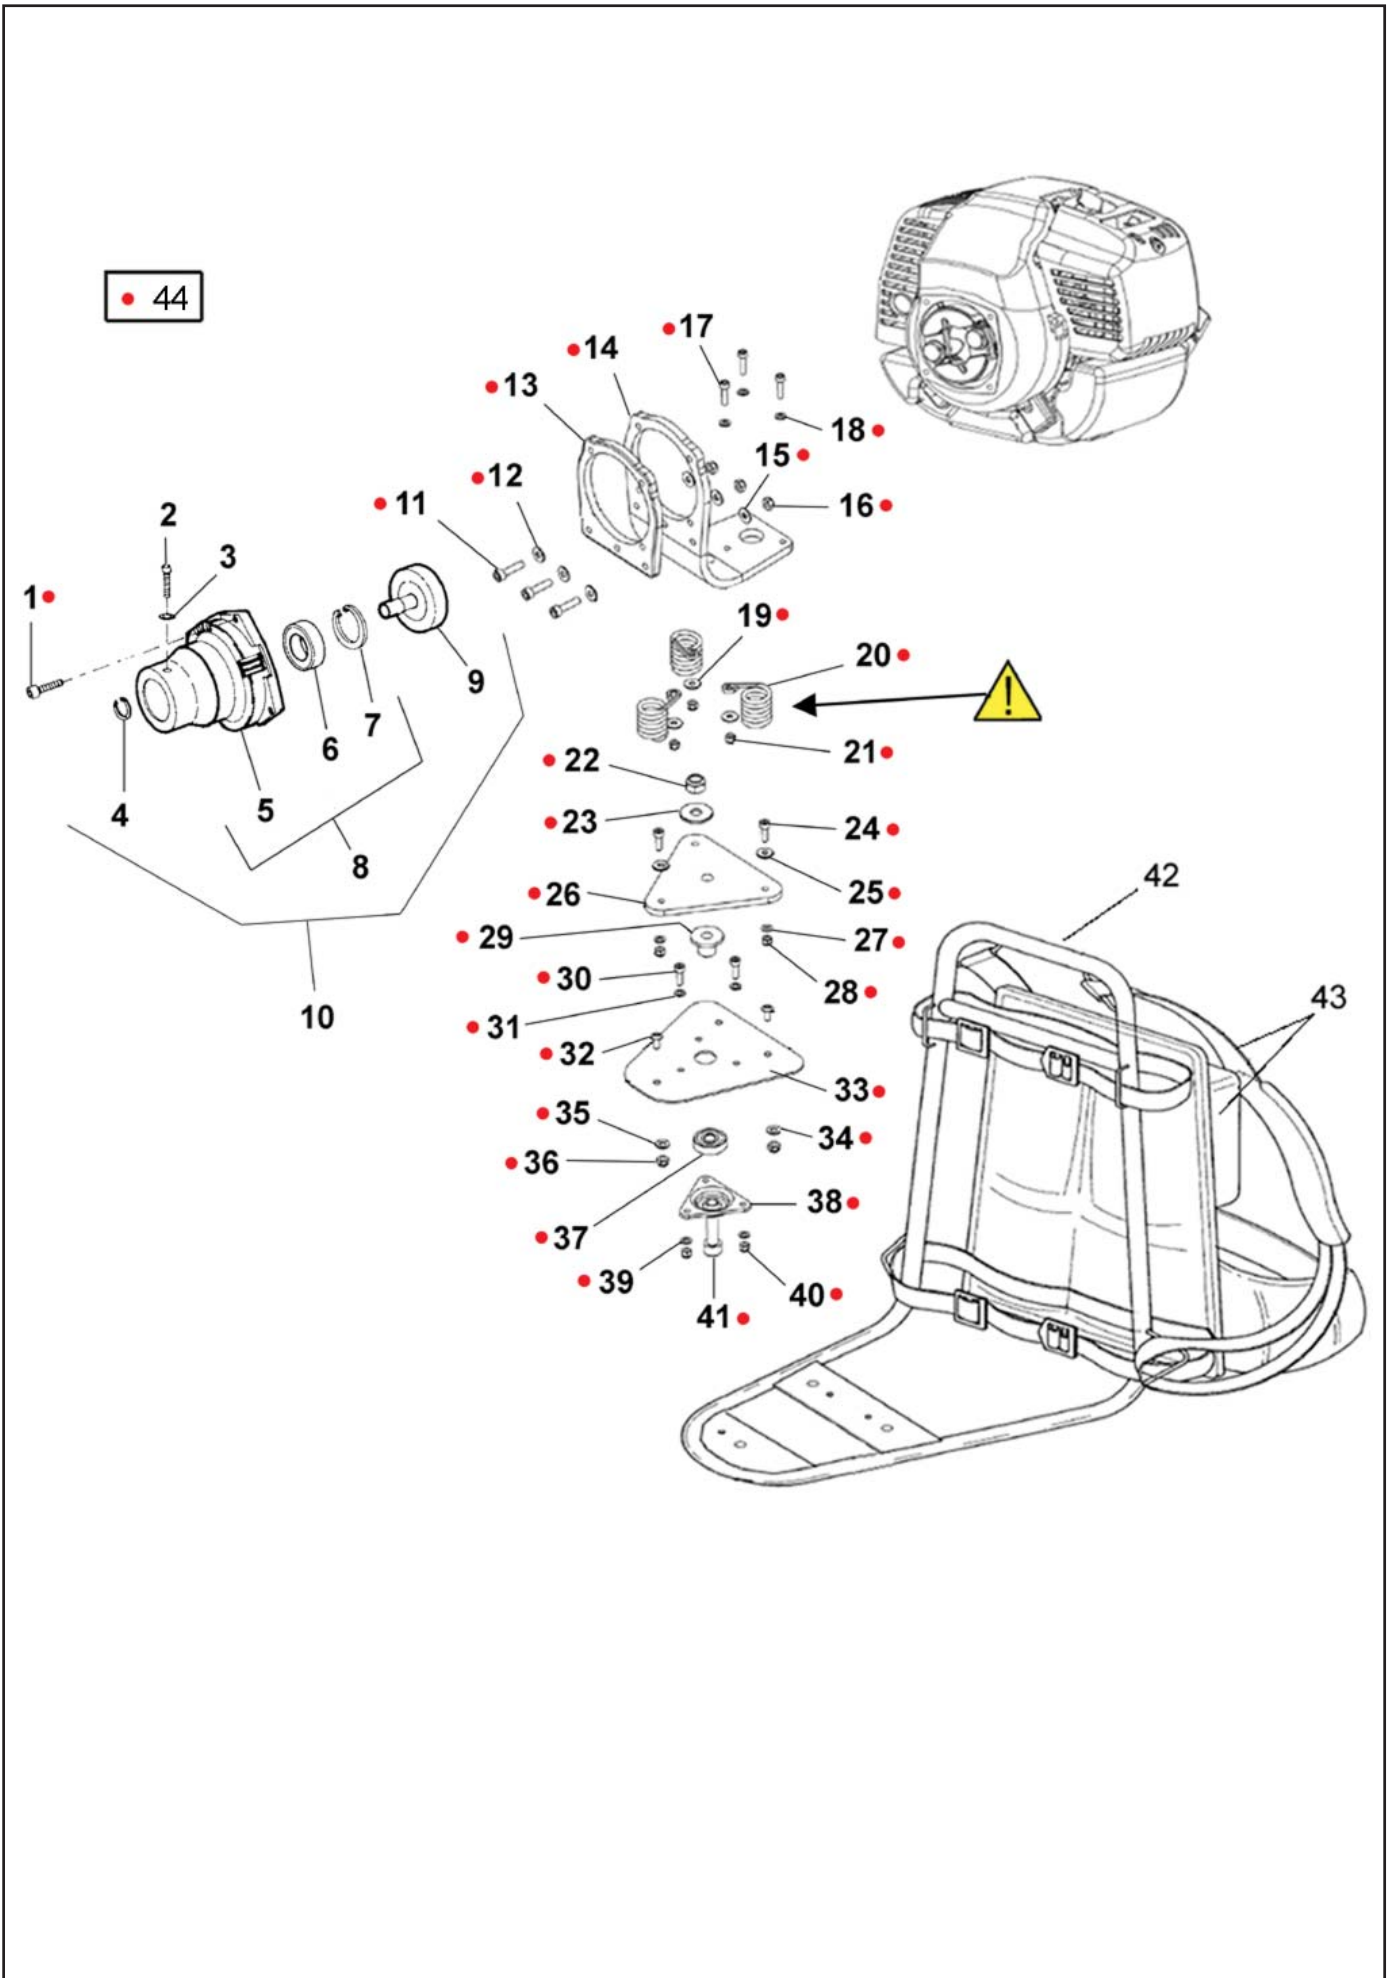

Telaio - Chassis - Frame (ACTIVE 4.0 Z - 4.5 Z - 5.5 Z) - Gr. 6

Telaio - Chassis - Frame (ACTIVE 4.0 - 4.5 Z - 5.5 Z) - Gr. 6

RIF. REF.	COD. N° / P P / N°	Q.	DESCRIZIONE - DESCRIPTION	RIF. REF.	COD. N° / P P / N°	Q.	DESCRIZIONE - DESCRIPTION
1	21138	4	VITE - VIS - SCREW	31	20278	3	RONDELLA - RONDELLE - WASHER
2	20178	1	VITE - VIS - SCREW	32	20338	3	VITE - VIS - SCREW
3	20191	1	RONDELLA-RONDELLE-WASHER	33	22593	1	SUPPORTO - SUPPORT - BRACKET
4	20123	1	SEEGER - CIRCLIP - SNAP RING	34	20191	2	RONDELLA - RONDELLE - WASHER
5	20327	1	CARTER - HOUSING	35	40151	1	RONDELLA - RONDELLE - WASHER
6	20122	1	CUSCINETTO-ROULEMENT-BEARING	36	20289	3	DADO - ECROU - NUT
7	20121	1	SEEGER - CIRCLIP - SNAP RING	37	20613	1	CUSCINETTO - ROULEMENT - BEARING
8	20480	1	CUFFIA-CARTER-HOUSING	38	20625	1	SUPPORTO - SUPPORT - BRACKET
9	20326	1	CAMPANA-TAMBOUR-DRUM	39	20278	3	RONDELLA - RONDELLE - WASHER
10	20603	1	KIT: CUFFIA-CARTER-HOUSING	40	20060	3	DADO - ECROU - NUT
11	20199	3	VITE - VIS - SCREW	41	22755	1	VITE - VIS - SCREW
12	21139	3	RONDELLA - RONDELLE - WASHER	42	20587	1	TELAIO-CHASSIS-FRAME
13	22834	1	FLANGIA - FLASQUE - FLANGE	43	20705	1	CINGHIAGGIO - HARNAIS - HARNESS
14	22545	1	SUPPORTO - SUPPORT - BRACKET	44	22784	1	KIT: SUPPORTO - SUPPORT - BRACKET
15	21139	3	RONDELLA - RONDELLE - WASHER	MOLLA VECCHIA A 5 SPIRE RESSORT VIEUX TYPE AVEC 5 SPIRAL SPRING OLD TYPE WITH 5 SPIRALS } COD. 20315 MOLLA NUOVA A 7 SPIRE RESSORT NOUVEAU TYPE AVEC 7 SPIRAL SPRING NEW TYPE WITH 7 SPIRALS } COD. 22741			
16	20289	3	DADO - ECROU - NUT				
17	20001	3	VITE - VIS - SCREW				
18	20278	3	RONDELLA - RONDELLE - WASHER				
19	20316	3	RONDELLA - RONDELLE - WASHER				
20	20315	3	MOLLA - RESSORT - SPRING				
	22741	3	MOLLA - RESSORT - SPRING				
21	20061	3	DADO - ECROU - NUT				
22	20317	1	DADO - ECROU - NUT				
23	20318	1	RONDELLA - RONDELLE - WASHER				
24	20001	3	VITE - VIS - SCREW				
25	20316	3	RONDELLA - RONDELLE - WASHER				
26	22591	1	SUPPORTO - SUPPORT - BRACKET				
27	20278	3	RONDELLA - RONDELLE - WASHER				
28	20060	3	DADO - ECROU - NUT				
29	22757	1	DISTANZIALE - ENTRETOISE - SPACER				
30	20277	3	VITE - VIS - SCREW				

NOTE - NOTES