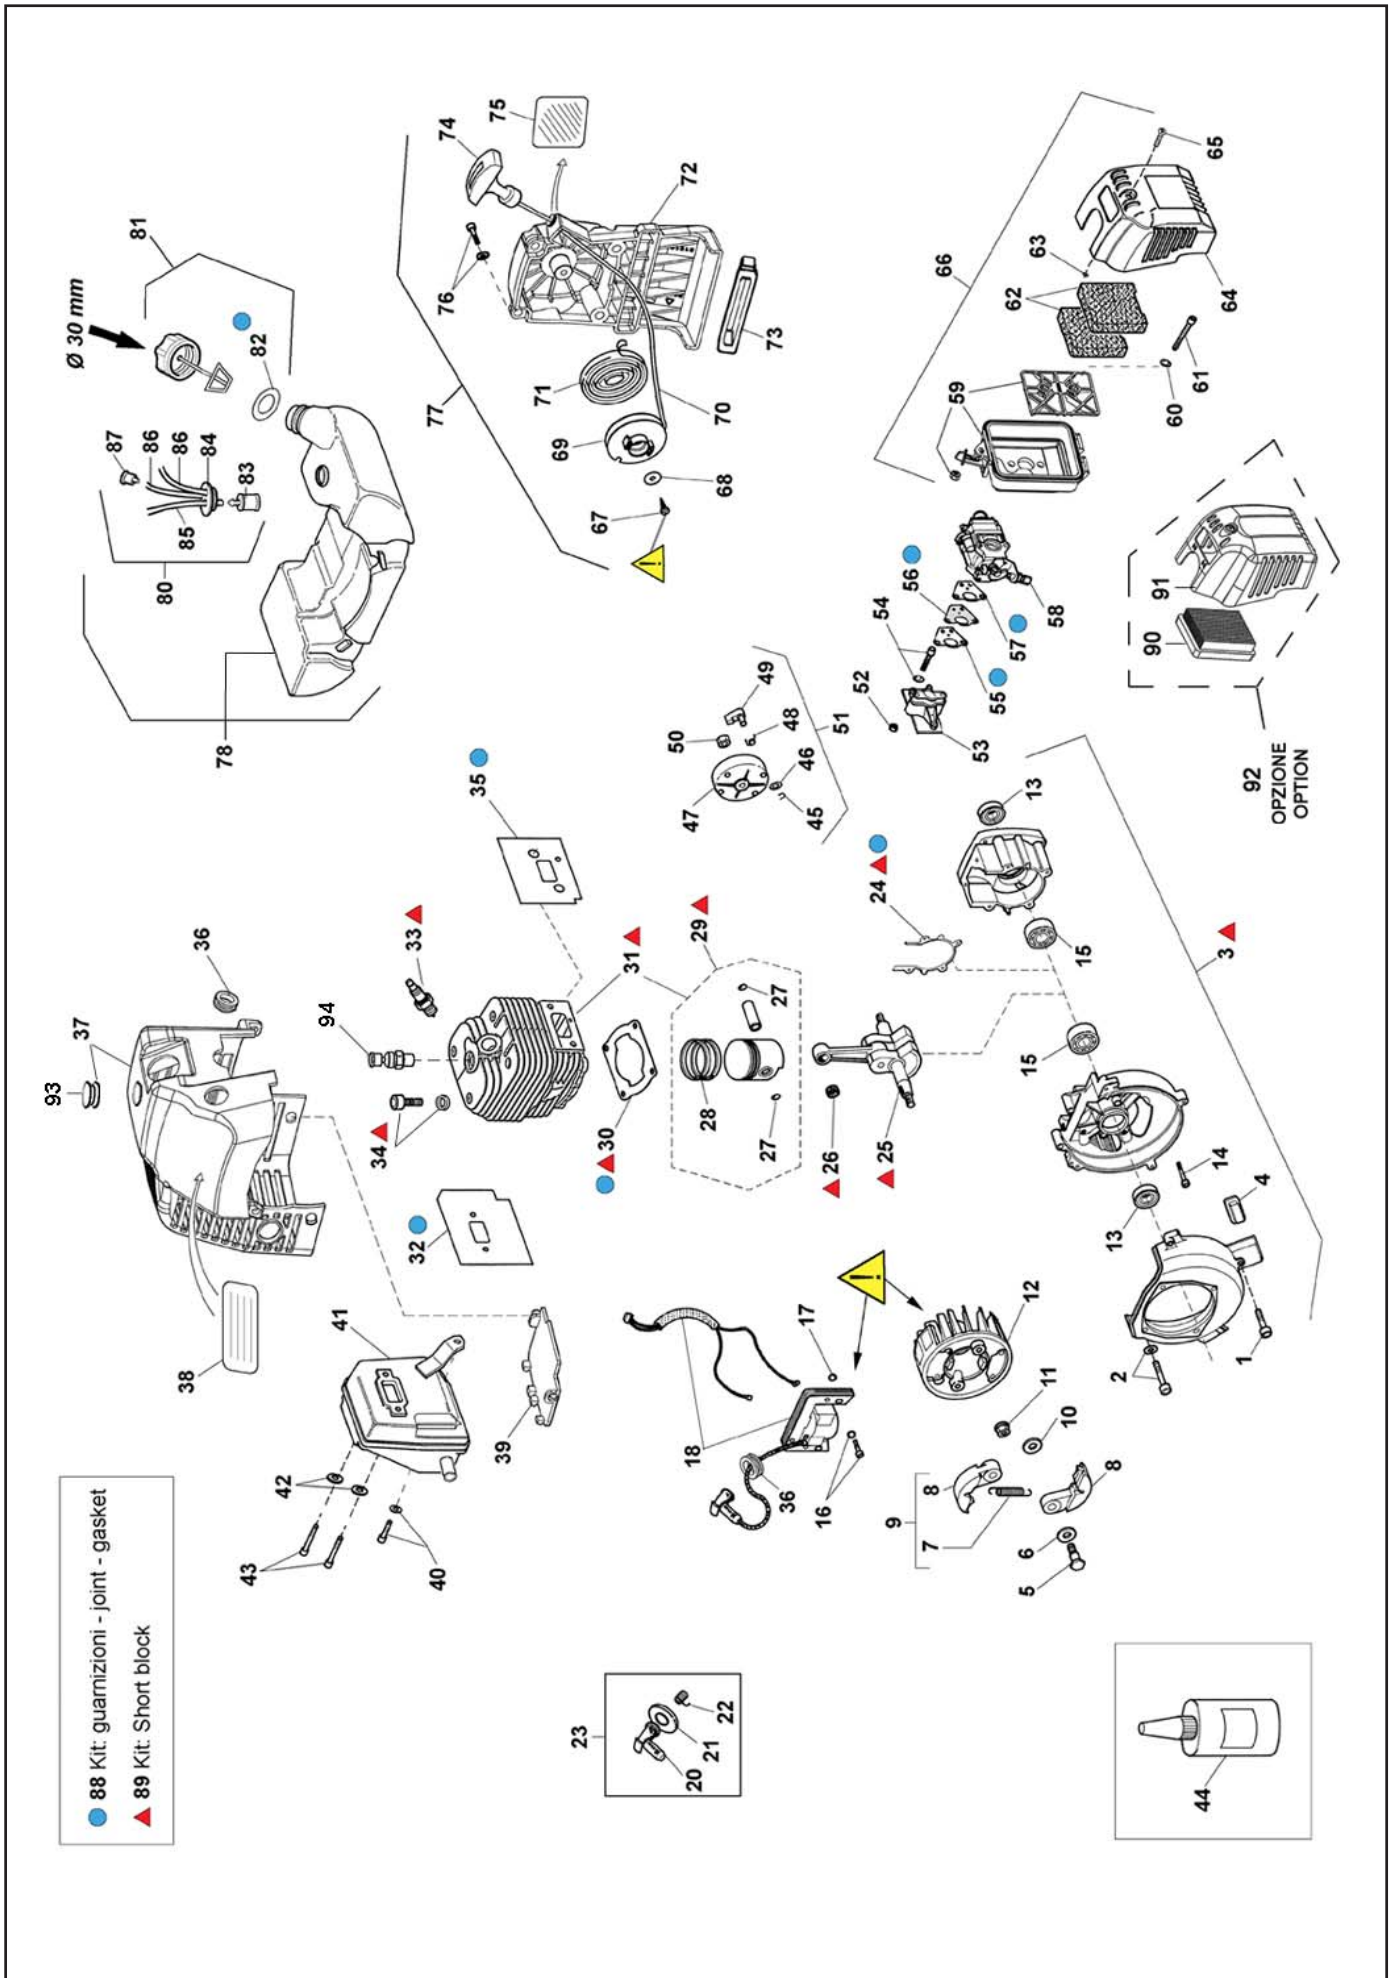

Motore - Moteur - Engine (ACTIVE 4.5 Z - 5.5 Z) - Gr. 3

Motore - Moteur - Engine (ACTIVE 4.5 Z - 5.5 Z) - Gr. 3