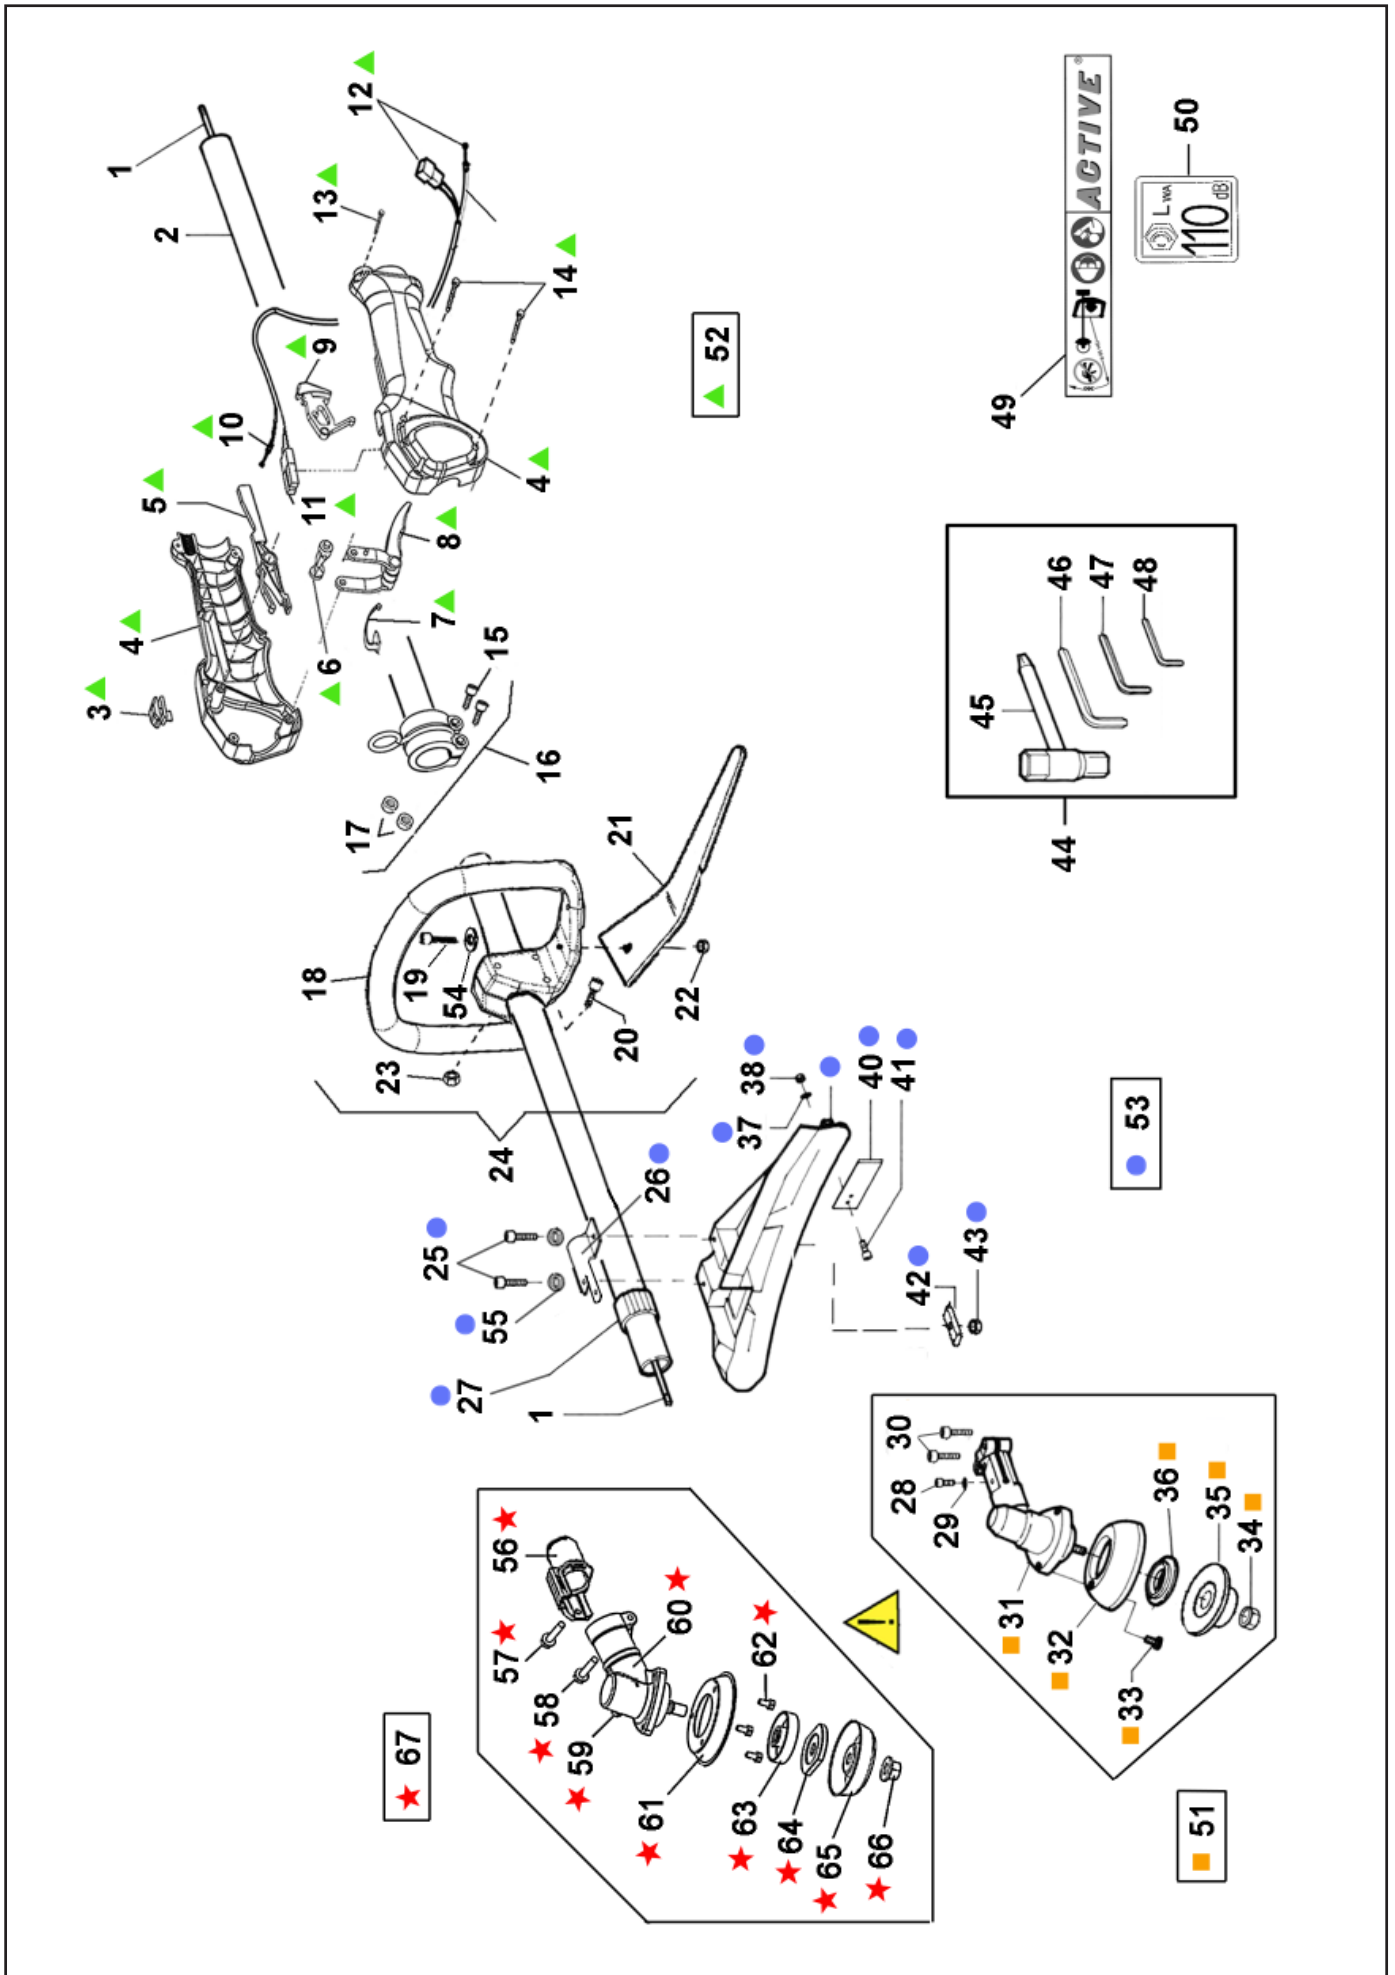

Trasmissione - Transmission (ACTIVE 2.6 L - 3.0 L) - Gr. 27

Trasmissione - Transmission (ACTIVE 2.6 L - 3.0 L) - Gr. 27

RIF. REF.	COD. N° / P P / N°	Q.	DESCRIZIONE - DESCRIPTION	RIF. REF.	COD. N° / P P / N°	Q.	DESCRIZIONE - DESCRIPTION
1	21340	1	ALBERO - ARBRE - SHAFT	44	20744	1	ATTREZZI - OUTILS - TOOLS
2	21623	1	TUBO - TUYAU - TUBE (MOD. L)	45	20535	1	CHIAVE CANDELA - SPLUG SPANNER
3	21551	1	BOTTONE - BOUTON - KNOB	46	20426	1	CHIAVE - SPANNER (5)
4	21580	1	IMPUGNATURA - POIGNEE - HANDLE	47	20425	1	CHIAVE - SPANNER (4)
5	21583	1	LEVA - LEVIER - LEVER	48	21159	1	CHIAVE - SPANNER (3)
6	20868	1	PERNO - PIVOT - PIN	49	20370	1	ADESIVO - DECAL
7	20869	1	MOLLA - RESSORT - SPRING	50	20517	1	ADESIVO - DECAL
8	20867	1	LEVA GAS - GAS LEVIER - GAS LEVER	51	20618	1	SCAT. INGR. - COUP. CON. - BEVELGEAR
9	21584	1	LEVA - LEVIER - LEVER (1/2 GAS)	52	21592	1	L-KIT: IMPUGNATURA - POIGNEE - HANDLE
10	20762	1	CAVO - CABLE - CABLE	53	21360	1	KIT: DIFESA - CAPOT - GUARD (VERDE-GREEN)
11	21581	1	INTERRUT. - INTERRUPT. - SWITCH		21362	1	KIT: DIFESA - CAPOT - GUARD (ROSSA-RED)
12	21582	1	L-KIT: CAVO - CABLE - CABLE		21361	1	KIT: DIFESA - CAPOT - GUARD (NERA-BLACK)
13	20351	2	VITE - VIS - SCREW	54	20278	1	RONDELLA - RONDELLE - WASHER
14	20435	4	VITE - VIS - SCREW	55	20191	2	RONDELLA - RONDELLE - WASHER
15	20001	2	VITE - VIS - SCREW	56	22326	1	ADATTATORE - ADAPTATEUR - ADAPTER
16	20749	1	GANCIO - CROCHET - HOOK	57	21298	1	VITE - VIS - SCREW
17	20060	2	DADO - ECROU - NUT	58	20174	1	VITE - VIS - SCREW
18	20745	1	DELTA - POIGNEE - HANDLE	59	20129	1	TAPPO - BOUCHON - PLUG
19	21236	1	VITE - VIS - SCREW	60	22068	1	SCAT. INGR. - COUP. CON. - BEVELGEAR
20	21138	3	VITE - VIS - SCREW	61	22089	1	COPPETTA - PROTECTION - GUARD
21	20726	1	PROTEZIONE - PROTECTION - GUARD	62	20172	3	VITE - VIS - SCREW
22	20060	1	DADO - ECROU - NUT	63	22091	1	FLANGIA - FLASQUE - FLANGE (UPPER)
23	20176	3	DADO - ECROU - NUT	64	22092	1	FLANGIA - FLASQUE - FLANGE (LOWER)
24	20747	1	DELTA COM. - POIGNEE COM. - COM. HANDLE	65	20138	1	COPPETTA - PROTECTION - GUARD
25	20168	2	VITE - VIS - SCREW	66	20602	1	DADO - ECROU - NUT
26	20545	1	FASCETTA - OEILLET - EYELET	67	22558	1	KIT: SCAT. INGR. - COUP. CON. - BEVELGEAR
27	20675	1	DISTANZIALE - ENTRETOISE - SPACER	NOTE NUOVA COPPIA CONICA IN COMMERCIO DAL 01/09/2009 NOUVELLE RENVOI D'ANGLE EN COMMERCER PAR 01/09/2009 NEW BEVEL GEAR IN TRADE BY 01/09/2009			
28	20173	1	VITE - VIS - SCREW				
29	20364	1	RONDELLA - RONDELLE - WASHER				
30	20047	2	VITE - VIS - SCREW				
31	20599	1	SCAT. INGR. - COUP. CON. - BEVELGEAR				
32	20135	1	COPPETTA - PROTECTION - GUARD				
33	20172	3	VITE - VIS - SCREW				
34	20602	1	DADO - ECROU - NUT (SX)				
35	20740	1	FLANGIA - FLASQUE - FLANGE (LOWER)				
36	20600	1	FLANGIA - FLASQUE - FLANGE (UPPER)				
37	20278	2	RONDELLA - RONDELLE - WASHER				
38	20060	2	DADO - ECROU - NUT				
40	20547	1	LAMETTA - COUTEAU - KNIFE				
41	20277	2	VITE - VIS - SCREW				
42	20546	2	PIATTINA - RONDELLE - WASHER				
43	20176	2	DADO - ECROU - NUT				

NOTE - NOTES