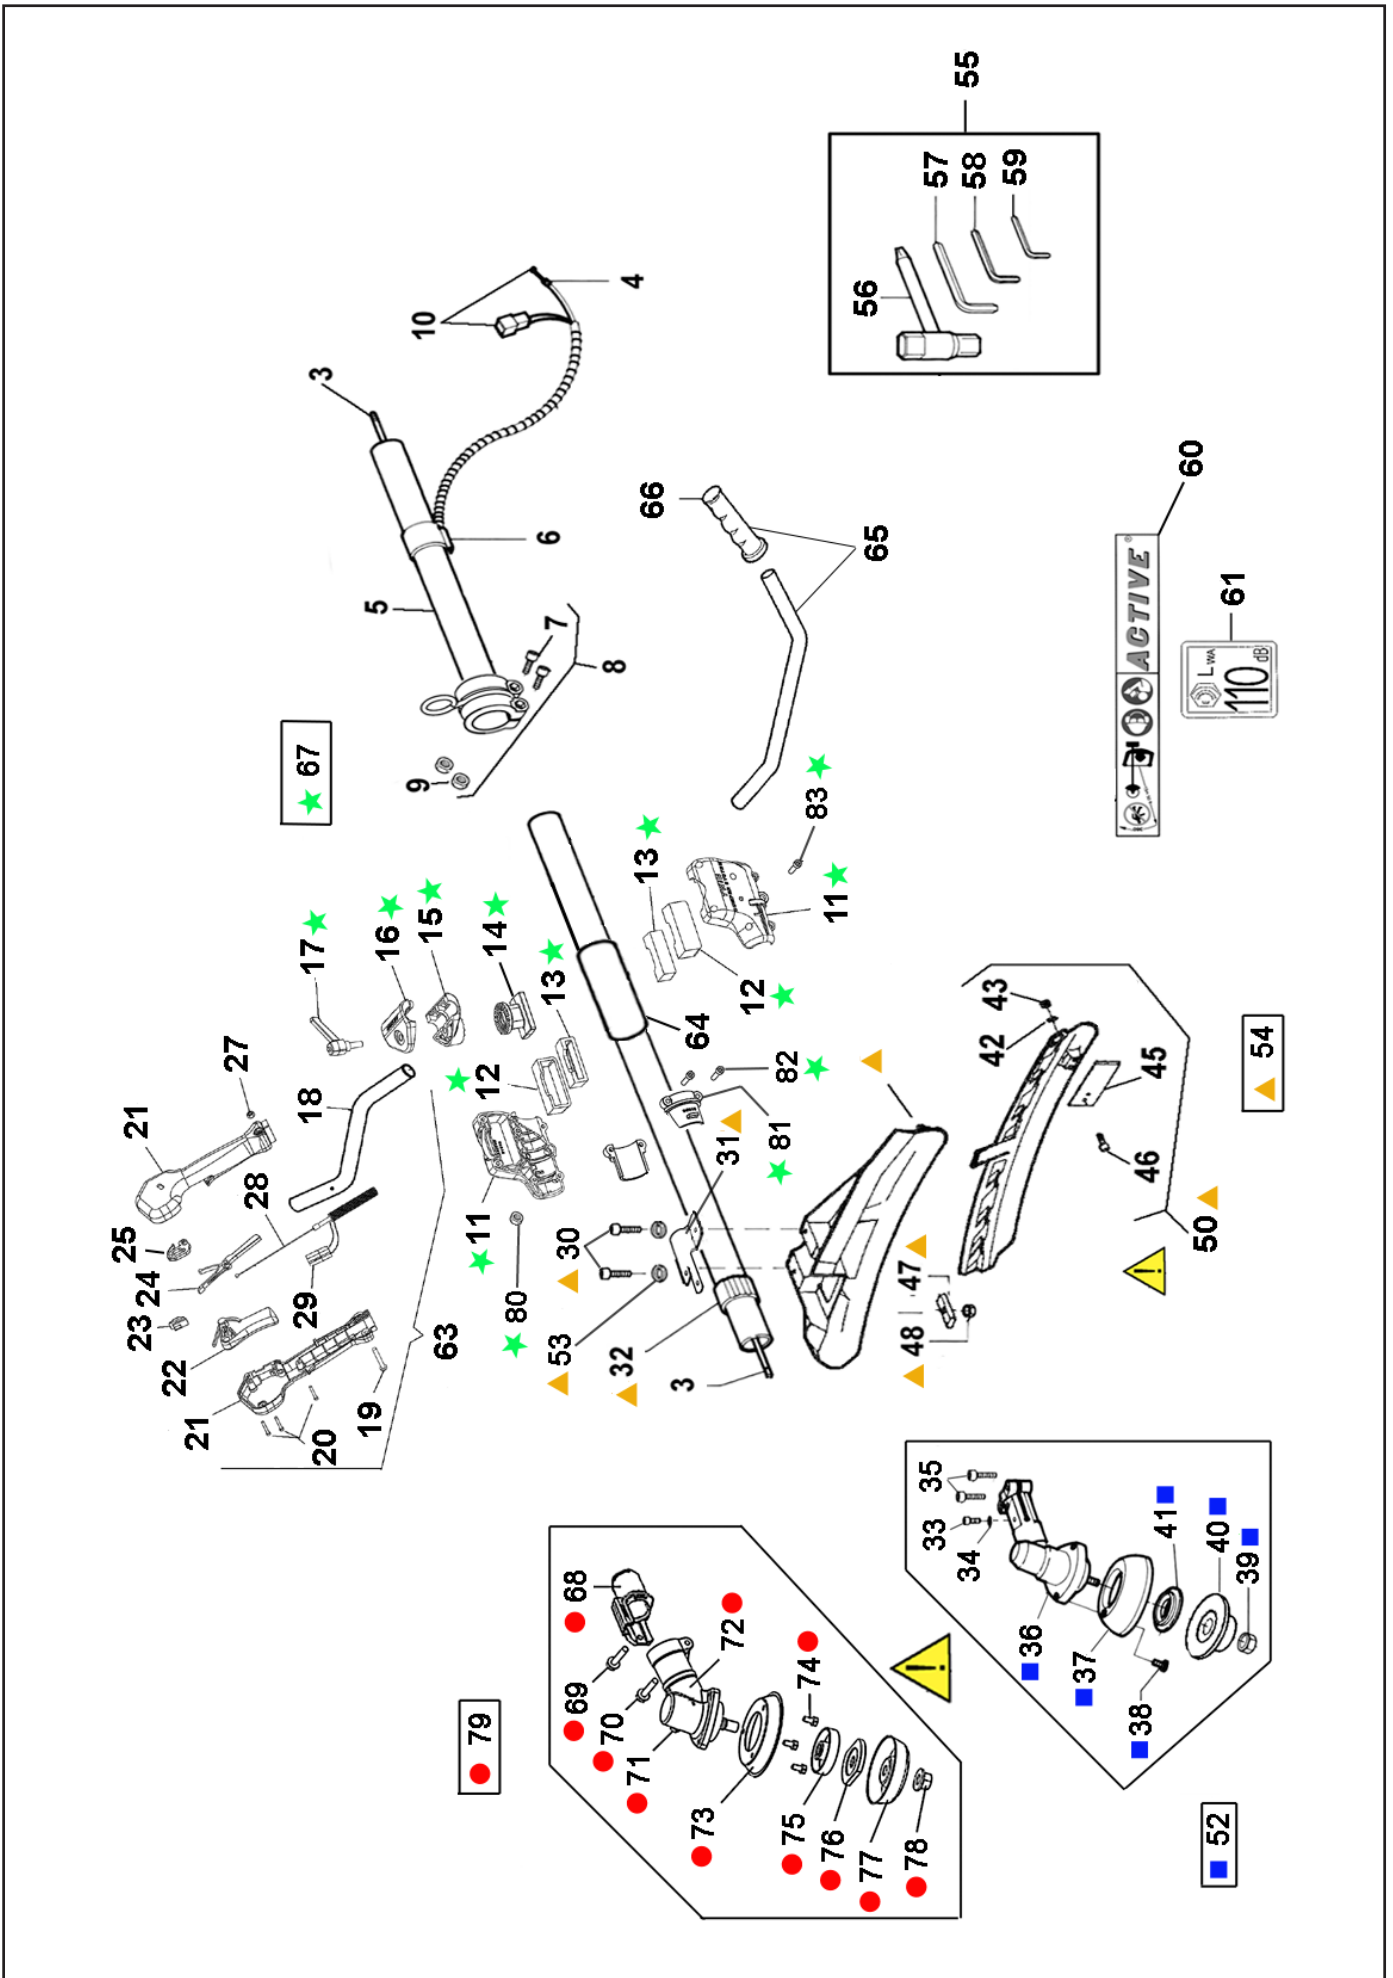

Trasmissione - Transmission (ACTIVE 4.0 BT) - Gr. 34

Trasmissione - Transmission (ACTIVE 4.0 BT) - Gr. 34

RIF. REF.	COD. N° / P P / N°	Q.	DESCRIZIONE - DESCRIPTION	RIF. N° / P REF.	COD. P / N°	Q.	DESCRIZIONE - DESCRIPTION
3	20592	1	ALBERO - ARBRE - SHAFT	53	20191	2	RONDELLA - RONDELLE - WASHER
4	20761	1	CAVO - CABLE - CABLE		22791	1	KIT: DIFESA - CAPOT - GUARD (Verde-Green)
5	20593	1	TUBO - TUYAU - TUBE (MOD. B)		20696	1	KIT: DIFESA - CAPOT - GUARD (Rossa-Red)
6	20321	1	FASCETTA - OEILLET - EYELET		22793	1	KIT: DIFESA - CAPOT - GUARD (Nera-Black)
7	20001	2	VITE - VIS - SCREW	55	20744	1	ATTREZZI - OUTILS - TOOLS
8	20749	1	GANCIO - CROCHET - HOOK	56	20535	1	CHIAVE CANDELA - SPLUG SPANNER
9	20060	2	DADO - ECRU - NUT	57	20426	1	CHIAVE - SPANNER (5)
10	21557	1	KIT: CAVO - CABLE - CABLE	58	20425	1	CHIAVE - SPANNER (4)
11	21645	1	KIT: CARTER - HOUSING	59	21159	1	CHIAVE - SPANNER (3)
12	21602	2	GOMMA - SUPPORT - RUBBER	60	20370	1	ADESIVO - DECAL
13	21603	2	GOMMA - SUPPORT - RUBBER	61	20517	1	ADESIVO - DECAL
14	21609	1	MOZZO - MOYEUX - HUB	63	21679	1	KIT: ACCELERATORE - POIGNEE - HANDLE
15	21610	1	SUPPORTO - SUPPORT - BRA	64	22391	1	RIDUZIONE - RIDUCTION - REDUCTION
16	21611	1	SUPPORTO - SUPPORT - BRA	65	22052	1	MANUBRIO - GUIDON - HANDLE (SX)
17	21632	1	LEVA - LEVIER - LEVER	66	20859	1	MANOPOLA - POIGNEE - HANDLE
18	21612	1	MANUBRIO - GUIDON - HANDLE (DX)	67	21614	1	KIT : TWIN DUMPER SYSTEM
19	20169	1	VITE - VIS - SCREW	68	22326	1	ADATTATORE - ADAPTATEUR - ADAPTER
20	20334	3	VITE - VIS - SCREW	69	21298	1	VITE - VIS - SCREW
21	21550	1	KIT: IMPUGNATURA - POIGNEE - HANDLE	70	20174	1	VITE - VIS - SCREW
22	21554	1	LEVA - LEVIER - LEVER	71	20129	1	TAPPO - BOUCHON - PLUG
23	21551	1	BOTTONE - BOUTON - KNOB	72	22068	1	SCAT. INGR. - COUP. CON. - BEVELGEAR
24	21555	1	LEVA - LEVIER - LEVER	73	22089	1	COPPETTA - PROTECTION - GUARD
25	21556	1	LEVA - LEVIER - LEVER	74	20172	3	VITE - VIS - SCREW
27	20061	1	DADO - ECRU - NUT	75	22091	1	FLANGIA - FLASQUE - FLANGE (UPPER)
28	20761	1	CAVO - CABLE - CABLE	76	22092	1	FLANGIA - FLASQUE - FLANGE (LOWER)
29	21553	1	CABLAGGIO - FIL - WIRE	77	20138	1	COPPETTA - PROTECTION - GUARD
30	20168	2	VITE - VIS - SCREW	78	20602	1	DADO - ECRU - NUT
31	20545	1	FASCETTA - OEILLET - EYELET	79	22558	1	KIT: SCAT. INGR. - COUP. CON. - BEVELGEAR
32	20675	1	DISTANZIALE - ENTRETOISE - SPACER	80	20060	6	DADO - ECRU - NUT
33	20173	1	VITE - VIS - SCREW	81	21606	1	MOZZO - MOYEUX HUB
34	20364	1	RONDELLA - RONDELLE - WASHER	82	20001	2	VITE - VIS - SCREW
35	20047	2	VITE - VIS - SCREW	83	20064	6	VITE - VIS - SCREW
36	20599	1	SCAT. INGR. - COUP. CON. - BEVELGEAR	NOTE NUOVA COPPIA CONICA IN COMMERCIO DAL 01/09/2009 NOUVELLE RENVOI D'ANGLE EN COMMERCIE PAR 01/09/2009 NEW BEVEL GEAR IN TRADE BY 01/09/2009			
37	20135	1	COPPETTA - PROTECTION - GUARD				
38	20172	3	VITE - VIS - SCREW				
39	20602	1	DADO - ECRU - NUT (SX)				
40	20740	1	FLANGIA - FLASQUE - FLANGE (LOWER)				
41	20600	1	FLANGIA - FLASQUE - FLANGE (UPPER)				
42	20278	2	RONDELLA - RONDELLE - WASHER				
43	20060	2	DADO - ECRU - NUT				
45	20547	1	LAMETTA - COUTEAU - KNIFE --> nota 1				
	20548	1	LAMETTA - COUTEAU - KNIFE --> nota 2				
46	20277	2	VITE - VIS - SCREW				
47	20546	2	PIATTINA - RONDELLE - WASHER				
48	20176	2	DADO - ECRU - NUT				
50	20629	1	SPOILER CMP. --> nota 1				
	22985	1	SPOILER CMP. --> nota 2				
52	20618	1	KIT: SCAT. INGR. - COUP. CON. - BEVELGEAR				

NOTE - NOTES

Nota 1

SPOILER Cod. 20629
LAMETTA - COUTEAU - KNIFE Cod. 20547

FINO AL NUMERO DI SERIE - AVANT A' NUMERO DE SERIE - UNTIL SERIAL NUMBER } 40095000 (40 cc)

Nota 2

SPOILER Cod. 22985
LAMETTA - COUTEAU - KNIFE Cod. 22548

DAL NUMERO DI SERIE - DE NUMERO DE SERIE - FROM SERIAL NUMBER } 40100001 (40 cc)