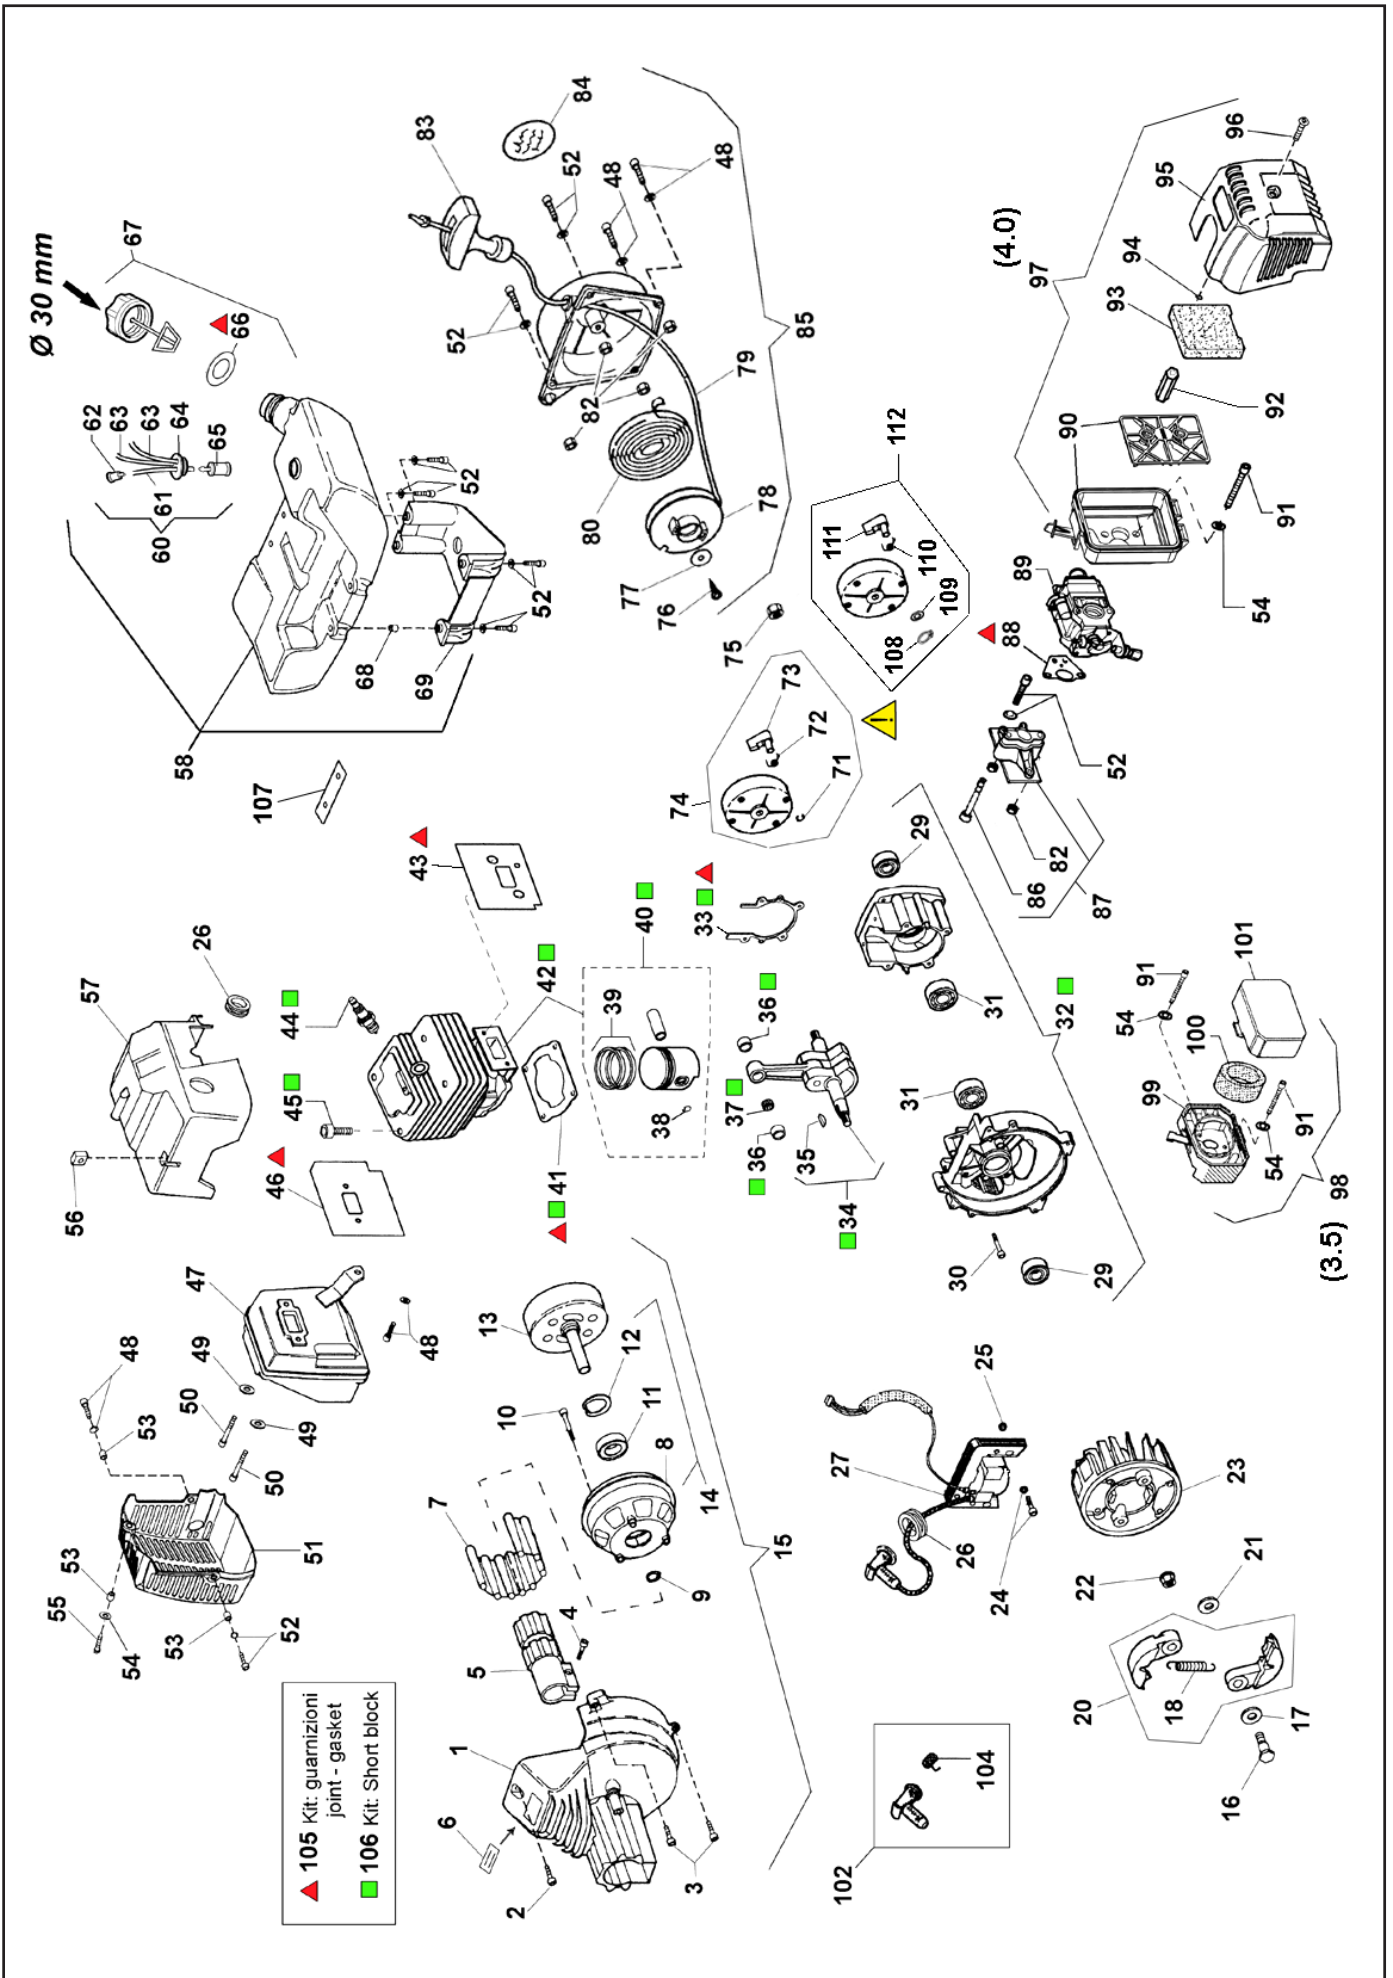

Motore - Moteur - Engine (ACTIVE 3.5 - 4.0) - Gr. 11

Motore - Moteur - Engine (ACTIVE 3.5 - 4.0) - Gr. 11