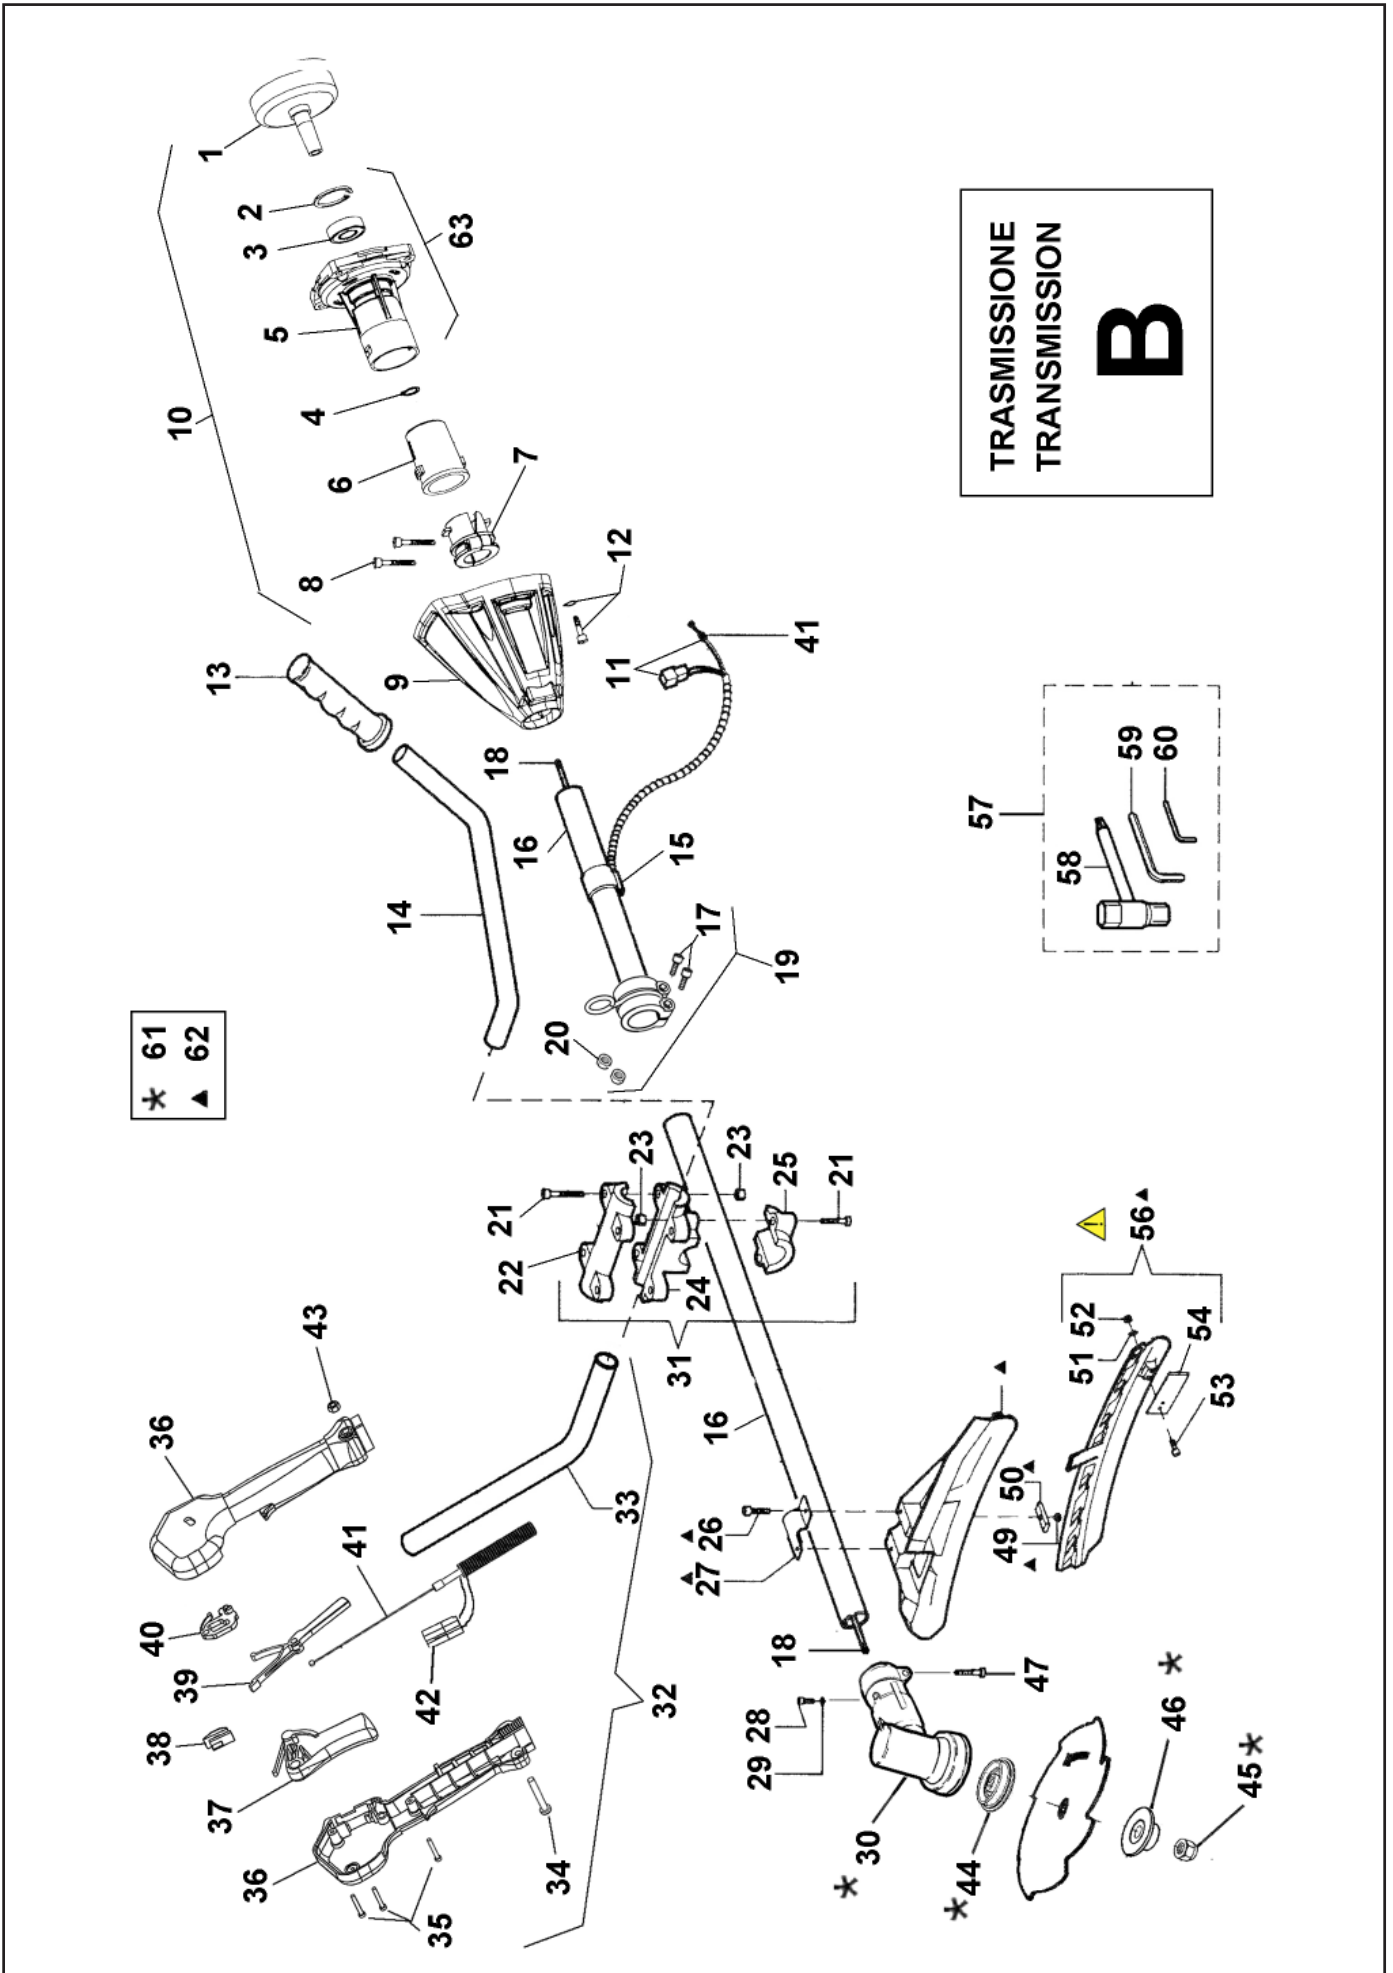

Trasmissione - Transmission (ACTIVE 4.5 B - 5.5 B) - Gr. 105

Trasmissione - Transmission (ACTIVE 4.5 B - 5.5 B) - Gr. 105

RIF. REF.	COD. N° / P P / N°	Q.	DESCRIZIONE - DESCRIPTION	RIF. REF.	COD. N° / P P / N°	Q.	DESCRIZIONE - DESCRIPTION
1	20120	1	CAMPANA - TAMBOUR - DRUM	34	20169	1	VITE - VIS - SCREW
2	20121	1	ANELLO ELAST. CIRCLIP - SNAP RING	35	20334	3	VITE - VIS - SCREW
3	20122	1	CUSCINETTO - ROULEMENT - BEARING	36	21550	1	KIT: IMPUGNATURA - POIGNEE - HANDLE
4	20123	1	ANELLO ELAST. CIRCLIP - SNAP RING	37	21554	1	LEVA - LEVIER - LEVER
5	21604	1	CUFFIA - CARTER - HOUSING	38	21551	1	BOTTONE - BOUTON - KNOB
6	21600	1	ANTIVIBRANTE - AMMORTIS. - SHOCK ABS.	39	21555	1	LEVA - LEVIER - LEVER
7	21714	1	MOZZO - MOYEUX - HUB (Ø 30)	40	21556	1	LEVA - LEVIER - LEVER
8	20001	2	VITE - VIS - SCREW	41	20761	1	CAVO - CABLE - CABLE
9	21617	1	CUFFIA - CARTER - HOUSING	42	21553	1	CABLAGGIO - FIL - WIRE
10	21643	1	KIT: CUFFIA - CARTER - HOUSING	43	20061	1	DADO - ECROU - NUT
11	21557	1	KIT: CAVO + CABLE + CABLE	44	21157	1	FLANGIA - FLASQUE - FLANGE
12	21644	4	VITE - VIS - SCREW	45	20602	1	DADO - ECROU - NUT
13	20859	1	MANOPOLA - POIGNEE - HANDLE	46	20601	1	FLANGIA - FLASQUE - FLANGE
14	20141	1	MANUBRIO - GUIDON - HANDLE (SX)	47	20174	1	VITE - VIS - SCREW
15	20320	1	FASCETTA - OEILLET - EYELET (Ø 30 mm)	49	20176	2	DADO - ECROU - NUT
16	20530	1	TUBO - TUYAU - PIPE (Ø 30 mm)	50	20546	2	PIASTRINA - RONDELLE - PLATE
17	20001	2	VITE - VIS - SCREW	51	20278	2	RONDELLA - RONDELLE - WASHER
18	20531	1	ALBERO - ARBRE - SHAFT	52	20060	2	DADO - ECROU - NUT
19	20131	1	GANCIO - CROCHET - HOOK (Ø 30 mm)	53	20277	2	VITE - VIS - SCREW
20	20060	2	DADO - ECROU - NUT	54	20547	1	LAMETTA - COUTEAU - KNIFE --> nota 1
21	20174	6	VITE - VIS - SCREW		22548	1	LAMETTA - COUTEAU - KNIFE --> nota 2
22	20636	1	COPERCHIO - COUVERCLE - COVER	56	20629	1	KIT: SPOILER CMP. --> nota 1
23	20176	6	DADO - ECROU - NUT		22985	1	KIT: SPOILER CMP. --> nota 2
24	20637	1	MOZZO - MOYEUX - HUB (Ø 30)	57	20189	1	KIT: CHIAVI - OUTILS - TOOLS
25	20638	1	FASCETTA - OEILLET - EYELET (Ø 30 mm)	58	20535	1	CHIAVE CANDELA - PLUG SPANNER
26	20168	2	VITE - VIS - SCREW	59	20426	1	CHIAVE BRUGOLA - SPANNER D. 5
27	20545	1	FASCETTA - SUPPORT - BRACKET	60	20425	1	CHIAVE BRUGOLA - SPANNER D. 4
28	20173	1	VITE - VIS - SCREW	61	21160	1	KIT: SCAT. ING - COUP. CON - BEVELGEAR
29	20364	1	RONDELLA - RONDELLE - WASHER	62	20548	1	KIT: DIFESA - CAPOT - GUARD (Verde - Green)
30	21191	1	SCAT. ING. - COUP. CON. - BEVELGEAR		20695	1	KIT: DIFESA - CAPOT - GUARD (Nera - Black)
31	20635	1	MOZZO - MOYEUX - HUB (Ø 30)		20696	1	KIT: DIFESA - CAPOT - GUARD (Rossa - Red)
32	21558	1	B-KIT: ACCELER. - POIGNEE - HANDLE	63	21736	1	KIT: CUFFIA - CARTER - HOUSING
33	20140	1	MANUBRIO - GUIDON - HANDLE (DX)				

NOTE - NOTES

Nota 1

SPOILER Cod. 20629
LAMETTA - COUTEAU - KNIFE Cod. 20547

FINO AL NUMERO DI SERIE - AVANT A' NUMERO DE SERIE - UNTIL SERIAL NUMBER } 45095000 (45 cc)
55095000 (55 cc)

Nota 2

SPOILER Cod. 22985
LAMETTA - COUTEAU - KNIFE Cod. 22548

DAL NUMERO DI SERIE - DE NUME'RO DE SERIE - FROM SERIAL NUMBER } 45100001 (45 cc)
55100001 (55 cc)