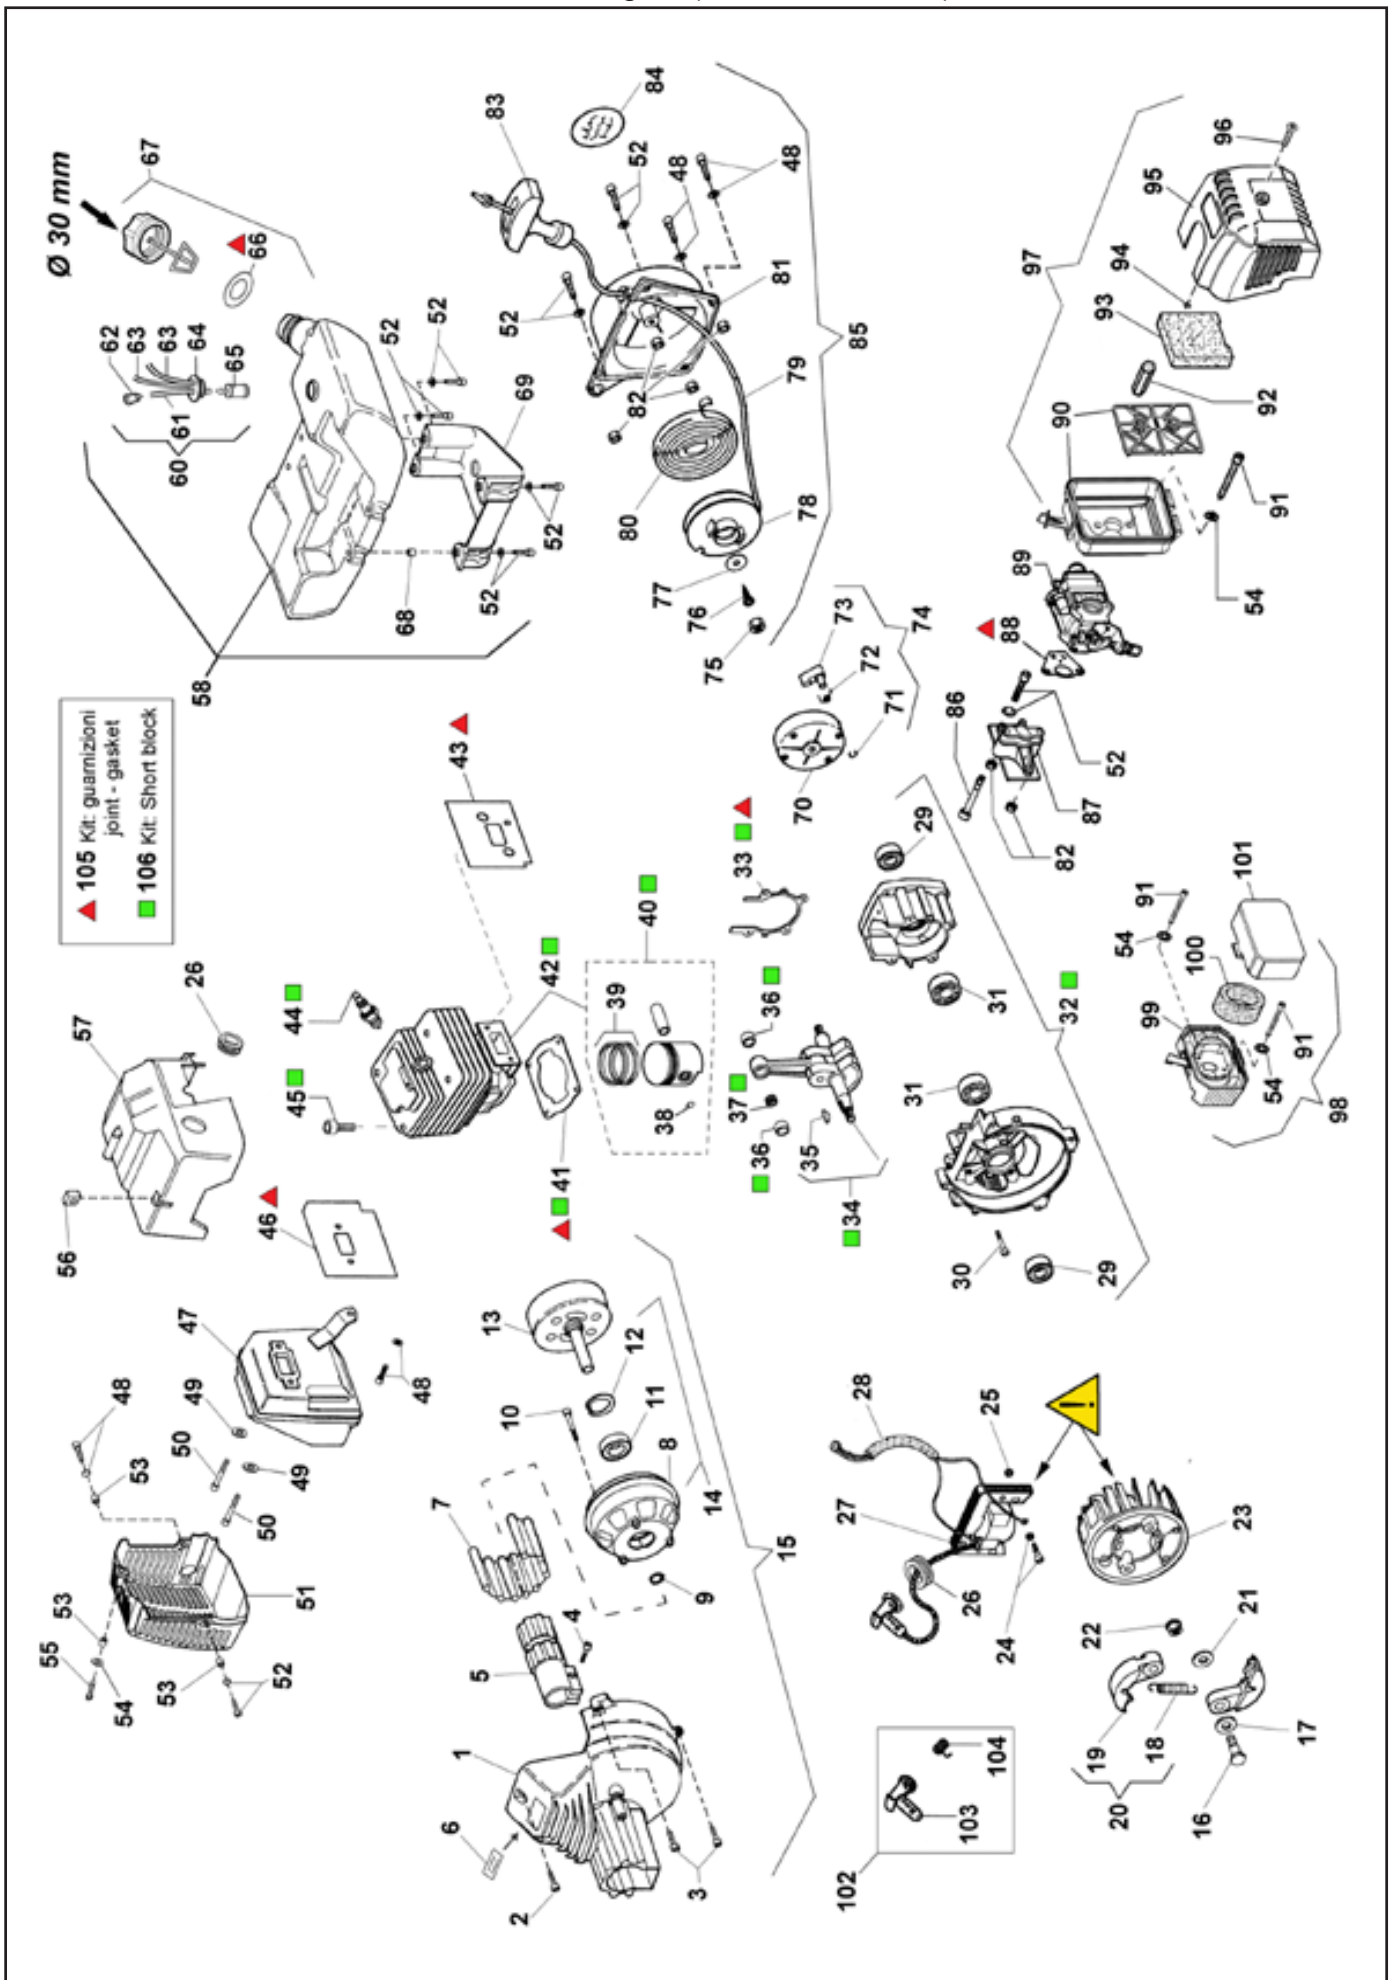

Motore - Moteur - Engine (ACTIVE 3.5 - 4.0) - Gr. 11

Motore - Moteur - Engine (ACTIVE 3.5 - 4.0) - Gr. 11