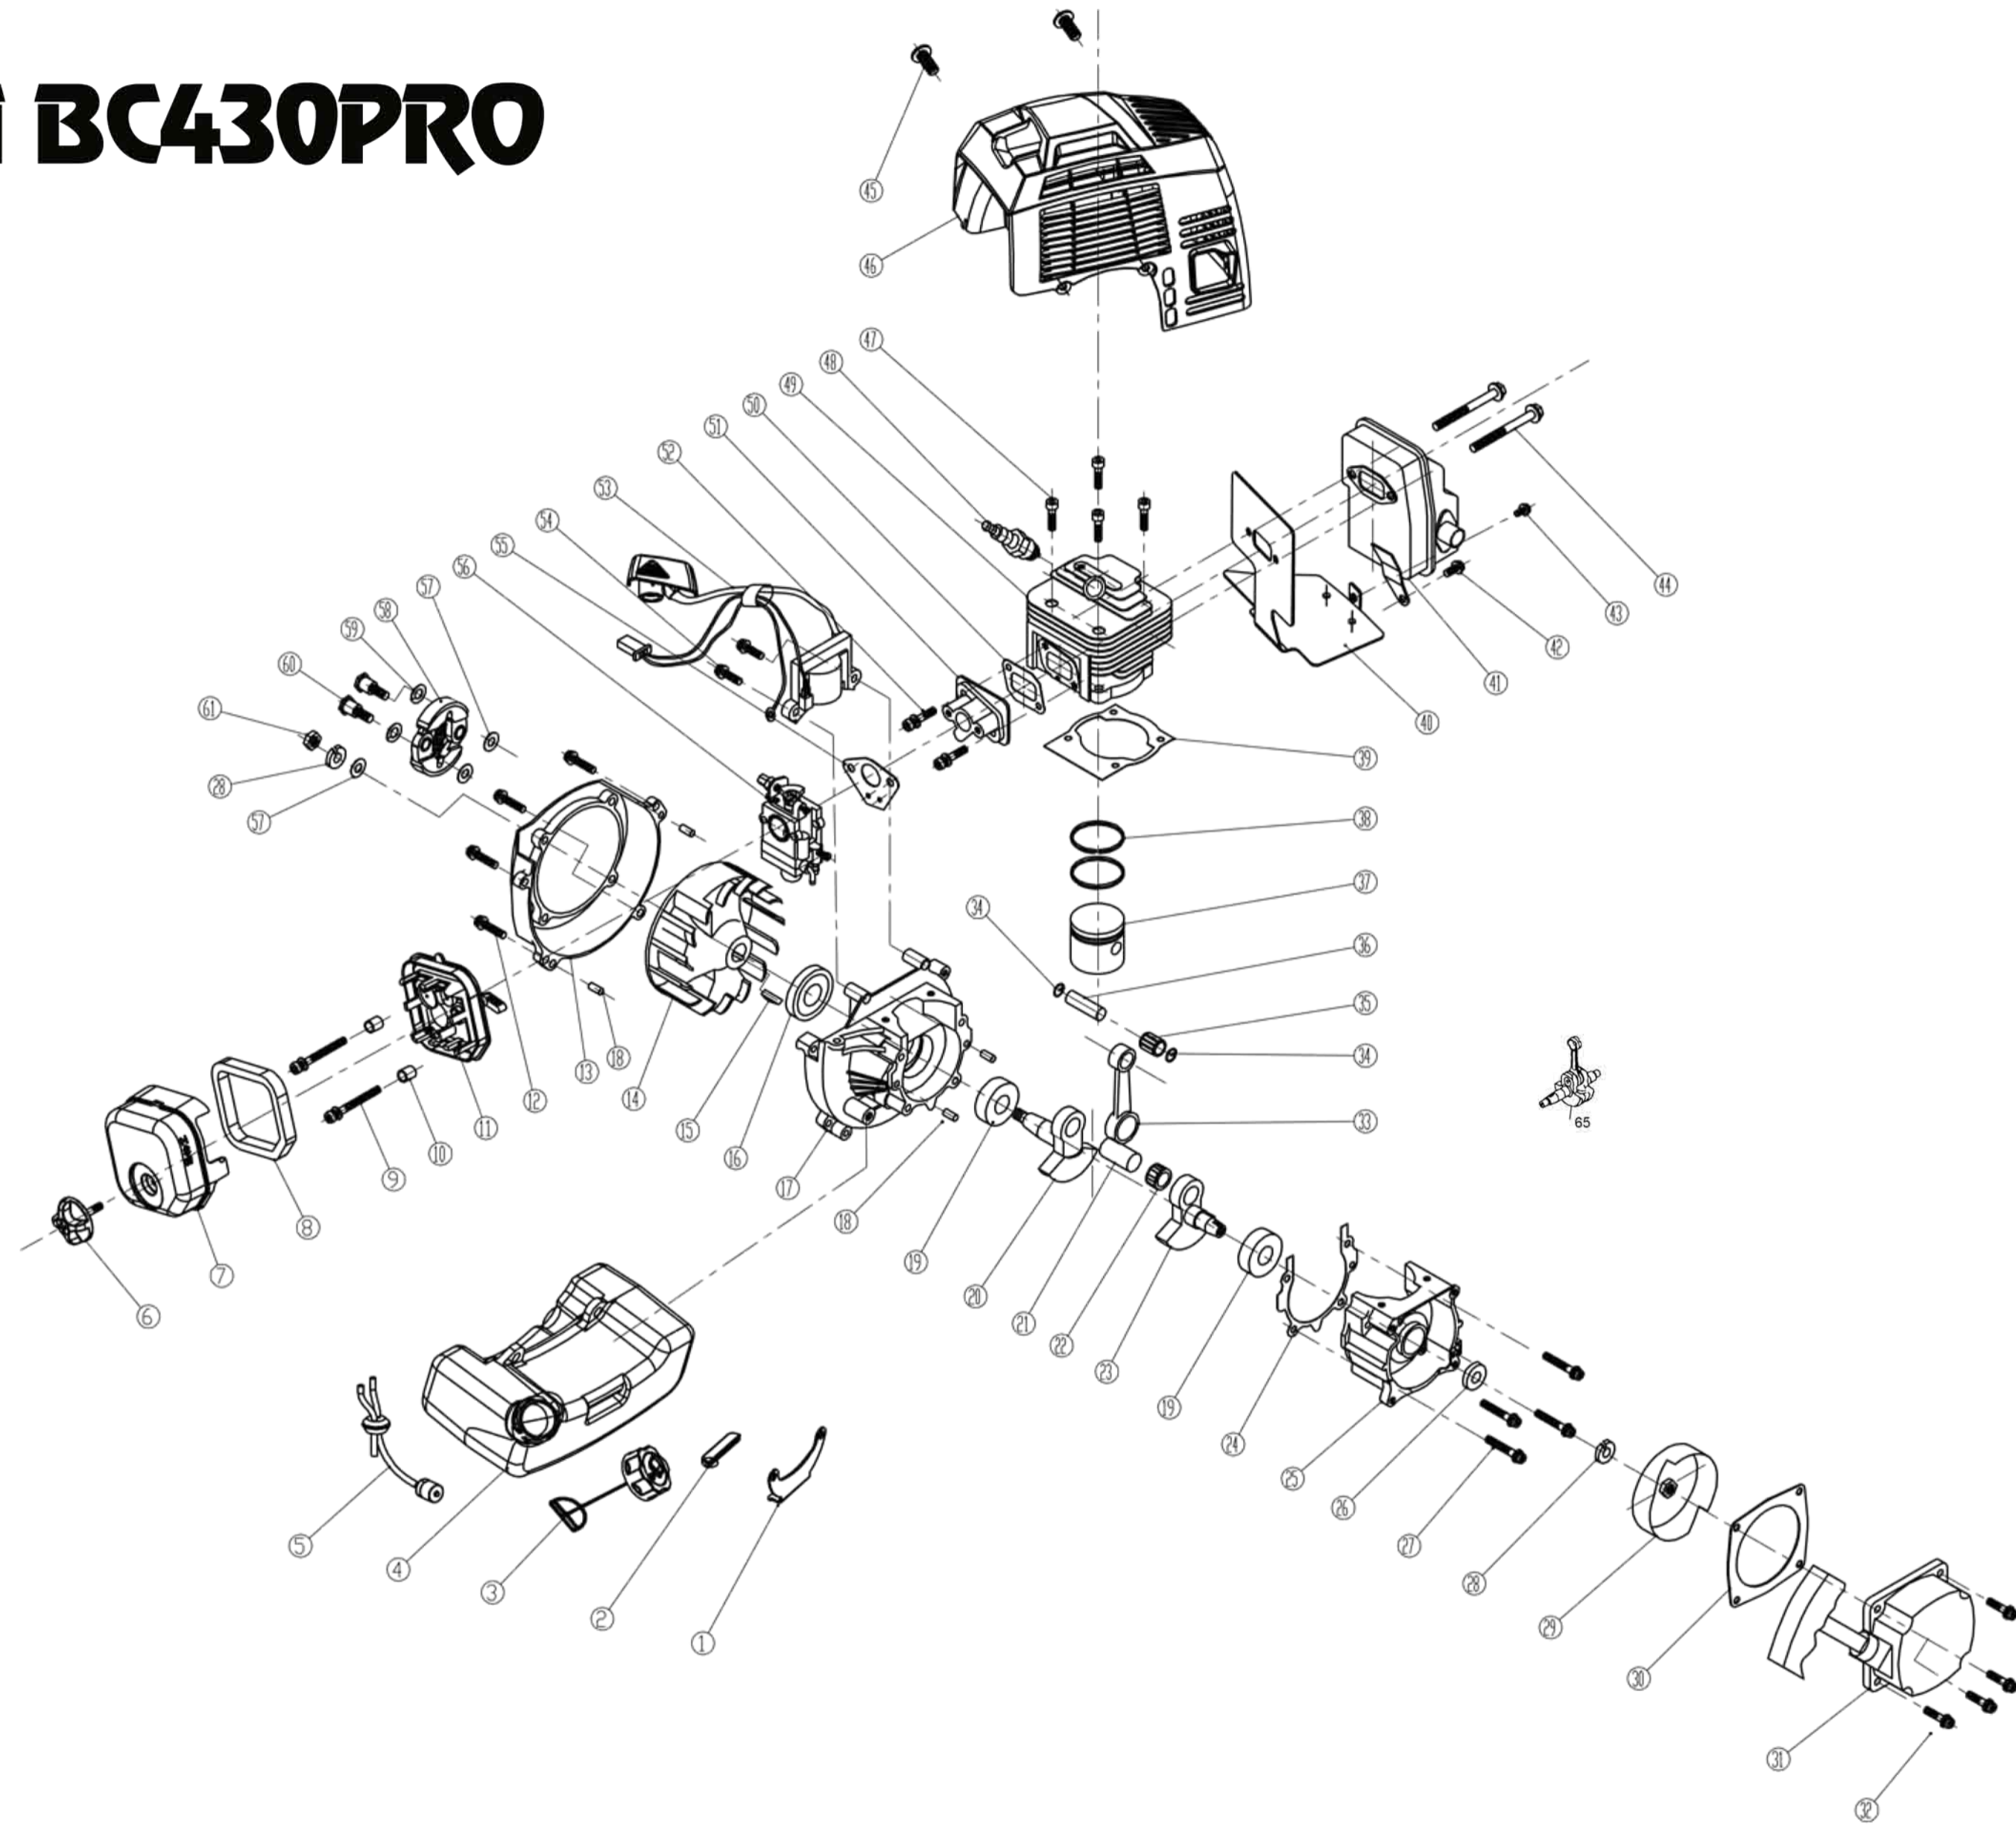

VeGA BC430PRO

No.	ID zboží	Název
1	BC430M001	držák nádrže
2	BC430M002	krytka držáku
3	BC430M003	víčko
4	BC430M004	nádrž
5	BC430M005	hadičky komplet
6	BC430M006	šroub
7	BC430M007	kryt filtru
8	BC430M008	vzduchový filtr
9	BC430M009	šroub
10	BC430M010	pouzdro
11	BC430M011	držák filtru
12	BC430M012	šroub
13	BC430M013	kryt motoru
14	BC430M014	Elektromagnet - setr.
15	BC430M015	klínek
16	BC430M016	gufero
17	BC430M017	blok motoru
18	BC430M018	čep
19	BC430M019	ložisko
20	BC430M020	kliková hřídel L
21	BC430M021	ojniční čep
22	BC430M022	ložisko
23	BC430M023	kliková hřídel P
24	BC430M024	těsnění
25	BC430M025	blok motoru
26	BC430M026	gufero
27	BC430M027	šroub
28	BC430M028	podložka
29	BC430M029	unašeč startování
30	BC430M030	těsnění
31	BC430M031	startovací kladka

No.	ID zboží	Název
32	BC430M032	šroub
33	BC430M033	ojnice
34	BC430M034	zavlačka čepu
35	BC430M035	ložisko
36	BC430M036	pístní čep
37	BC430M037	píst
38	BC430M038	pístní kroužky
39	BC430M039	těsnění
40	BC430M040	těsnění výfuku
41	BC430M041	výfuk
42	BC430M042	šroub
43	BC430M043	šroub
44	BC430M044	šroub
45	BC430M045	šroub
46	BC430M046	kryt
47	BC430M047	šroub
48	BC430M048	svíčka
49	BC430M049	válec
50	BC430M050	těsnění
51	BC430M051	příruba
52	BC430M052	šroub
53	BC430M053	zapalování komplet
54	BC430M054	šroub
55	BC430M055	těsnění
56	BC430M056	karburátor
57	BC430M057	podložka
58	BC430M058	spojka set
59	BC430M059	podložka
60	BC430M060	šroub
61	BC430M061	matice
65	BC430M065	kliková hřídel komplet