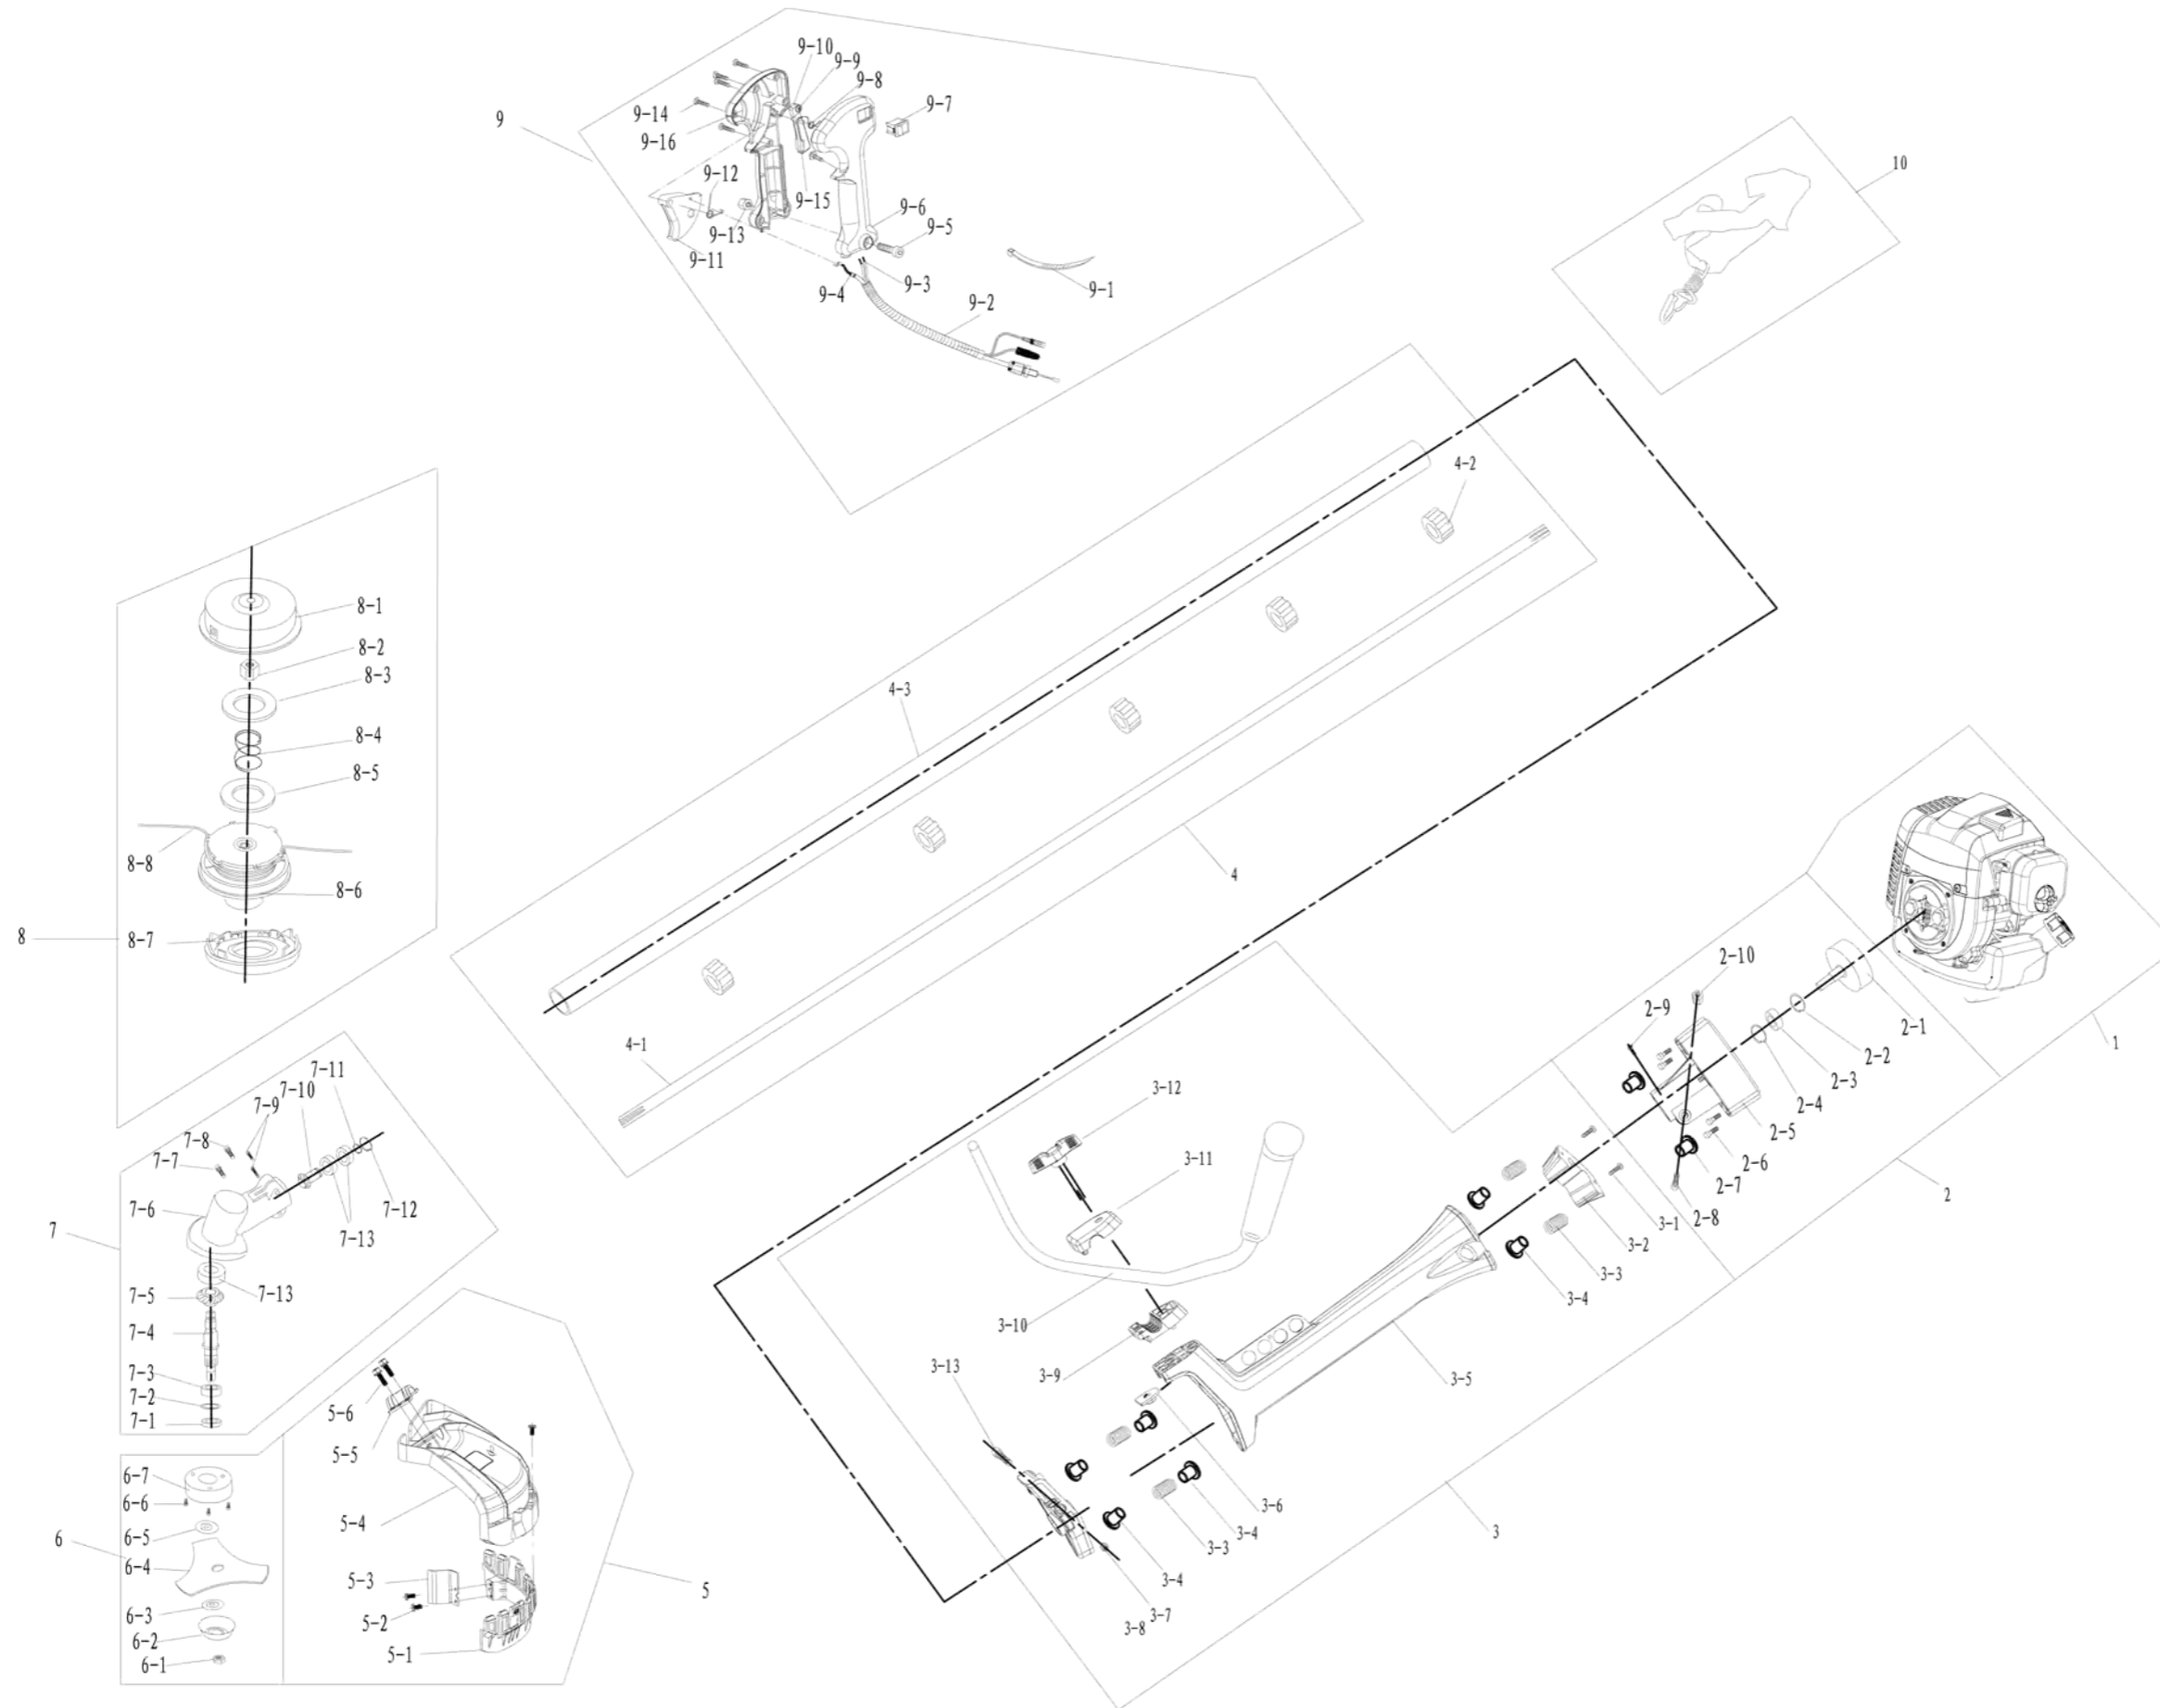

VeGA BC430PRO

No.	ID zboží	Název
1	BC430V001	motor
2	BC430V002	příruba komplet
2-1	Ize objednat pouze jako komplet	
2-2	Ize objednat pouze jako komplet	
2-3	Ize objednat pouze jako komplet	
2-4	Ize objednat pouze jako komplet	
2-5	Ize objednat pouze jako komplet	
2-6	Ize objednat pouze jako komplet	
2-7	Ize objednat pouze jako komplet	
2-8	Ize objednat pouze jako komplet	
2-9	Ize objednat pouze jako komplet	
2-10	Ize objednat pouze jako komplet	
3		
3-1	BC430V003-1	šroub
3-2	BC430V003-2	příruba
3-3	BC430V003-3	pružina
3-4	BC430V003-4	pouzdro
3-5	BC430V003-5	tuba odpružení
3-6	BC430V003-6	matice
3-7	BC430V003-7	matice
3-8	BC430V003-8	příruba
3-9	BC430V003-9	spodní úchyt řidítek
3-10	BC430V003-10	řidítka
3-11	BC430V003-11	vrchní úchyt řidítek
3-12	BC430V003-12	šroub řidítek
3-13	BC430V003-13	šroub
4	BC430V004	hřídel komplet
4-1	Ize objednat pouze jako komplet	
4-2	BC430V004-2	kluzné pouzdro
4-3	Ize objednat pouze jako komplet	
5	BC430V005	deflektor komplet
5-1	Ize objednat pouze jako komplet	
5-2	Ize objednat pouze jako komplet	
5-3	Ize objednat pouze jako komplet	
5-4	Ize objednat pouze jako komplet	
5-5	Ize objednat pouze jako komplet	
5-6	Ize objednat pouze jako komplet	
6		
6-1	BC430V006-1	matice
6-2	BC430V006-2	miska nože
6-3	BC430V006-3	vymezovací kroužek
6-4	BC430V006-4	nůž
6-5	BC430V006-5	vymezovací kroužek
6-6		
6-7	BC430V006-7	miska převodovky