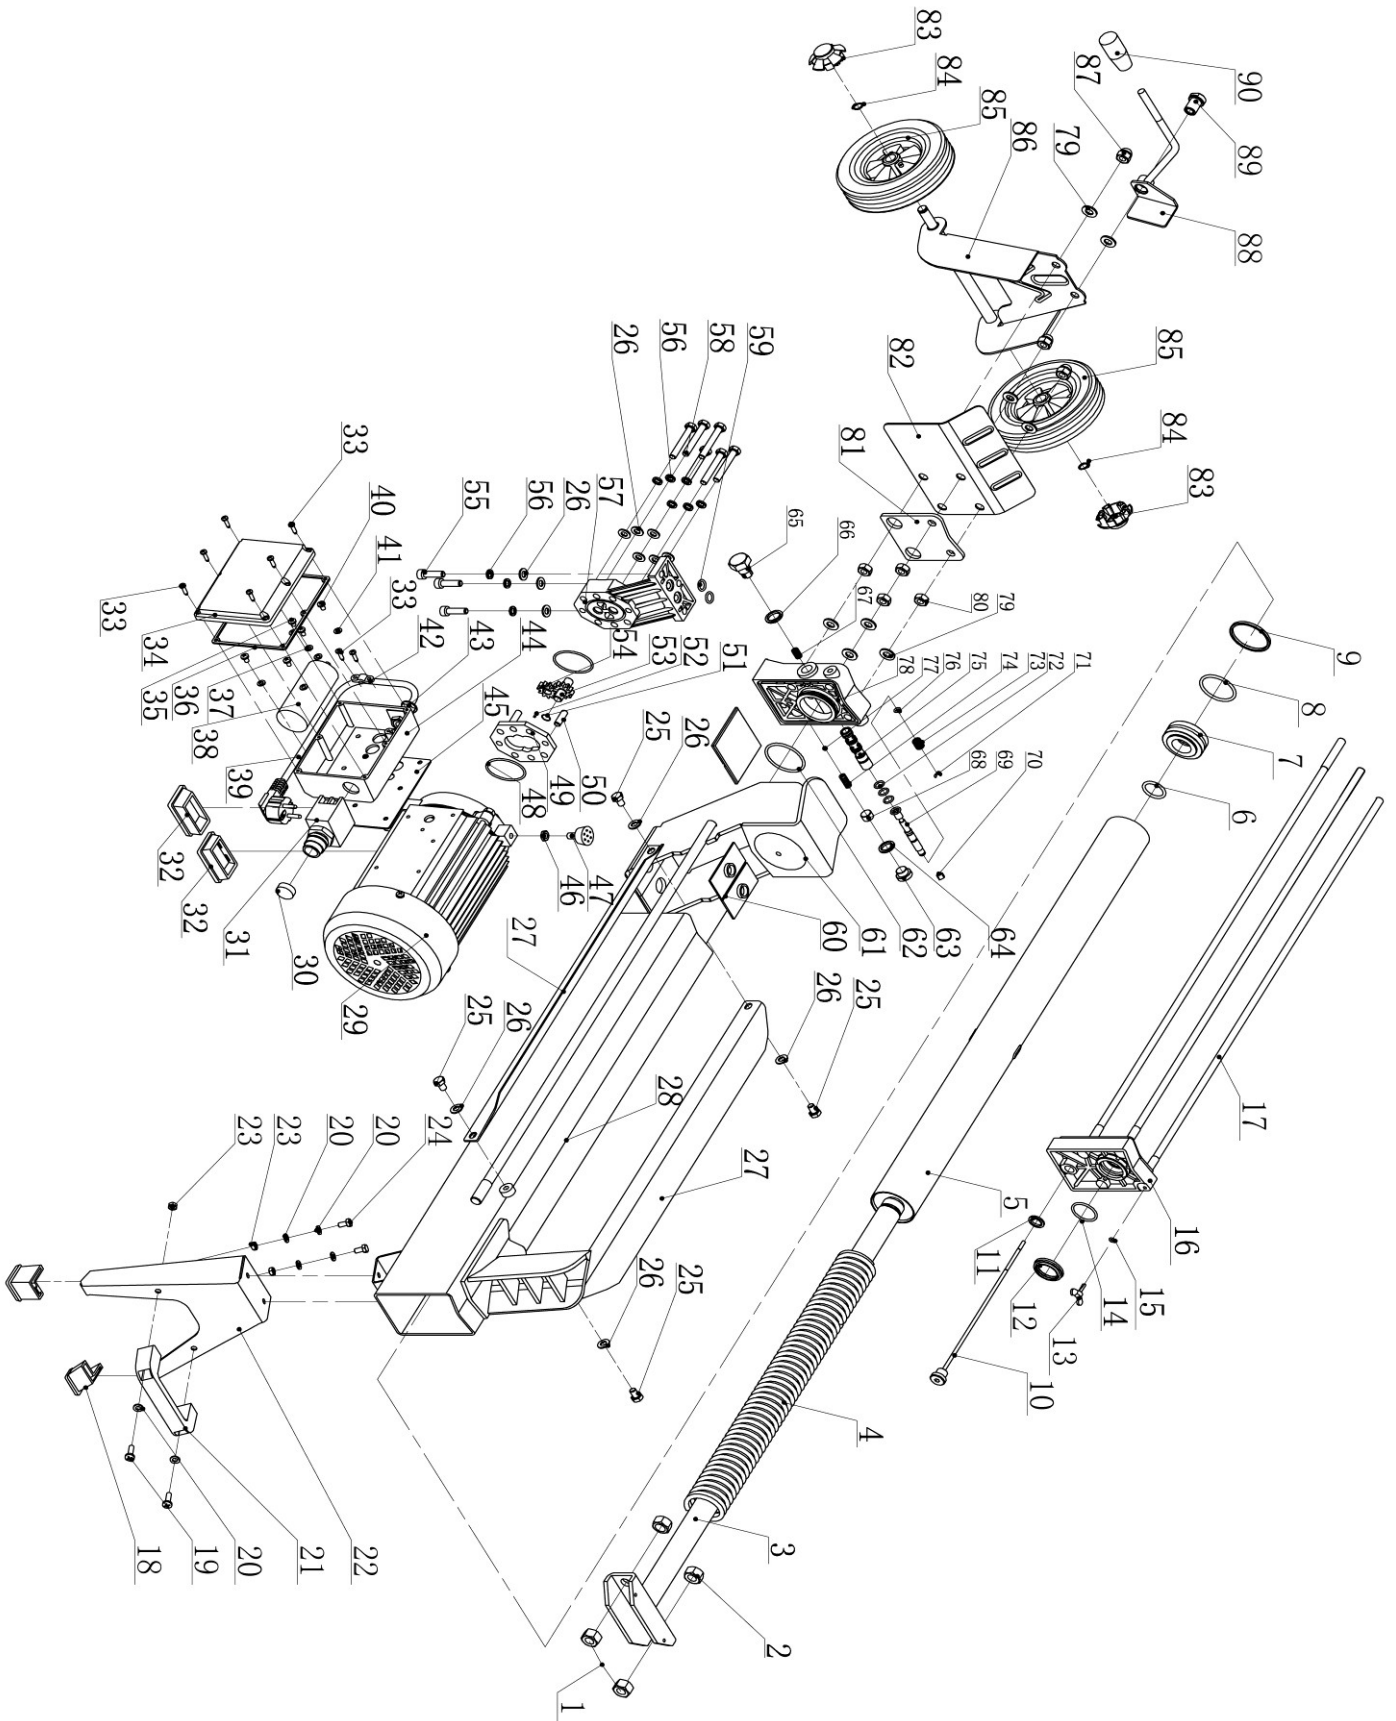

VeGA LS540 VARIO

No.	ID Zboží	Název
1	50LS6V001	Matice
2	50LS6V002	Matice
3	50LS540V003	Pístová hřídel
4	50LS540V004	Pružina
5	50LS540V005	Válec
6	50LS6V006	Těsnění pístu - vnitřní
7	50LS6V007	Píst
8	50LS6V008	Těsnění pístu gumové
9	50LS6V009	Těsnění pístu plastové
10	50LS540V010	Měrka oleje
11	50LS6V011	Těsnění měrky
12	50LS6V012	Manžeta olej. krytu
13	50LS6V014	Odvzdušňovací šroub
14	50LS6V013	Těsnění olej krytu
15	50LS6V015	Těsnění
16	50LS6V016	Olejevý kryt
17	50LS540V017	Stahovací tyč
18	50LS6V018	Plast. nožička u klínku
19	50LS6V019	Šroub M6x20
20	50LS6V020	Podložka
21	50LS6V021	Plastové madlo
22	50LS6V022	Opěrná noha
23	50LS6V023	Matice M6
24	50LS6V024	Šroub M6x12
25	50LS6V025	Šroub M8x12
26	50LS6V026	Podložka
27	50LS540V027	Vodící lišta - ochr. pás
28	50LS540V028	Tělo štípače
29	50LS540V029	EL.motor
30	50LS540V030	Gum. krytka
31	50LS540V031	Spínač
32	50LS6V032	Plast. nožička
33	50LS540V033	Šroub M4x16
34	50LS540V034	Plastový kryt
35	50LS540V035	Šroub M5x6
36	50LS540V036	Těsnění
37	50LS540V037	Těsnění
38	50LS6V038	Kondenzátor
39	50LS540V039	Kabel
40	50LS540V040	Šroub M5x8
41	50LS540V041	Těsnění
42	50LS540V042	Stlačná destička
43	50LS540V043	Zátka
44	50LS540V044	El. Rozvaděč
45	50LS540V045	Těsnění
46	50LS6V046	Matice M8
47	50LS6V047	Vzpěrná nožička motoru
48	50LS6V048	Těsnění čerpadla