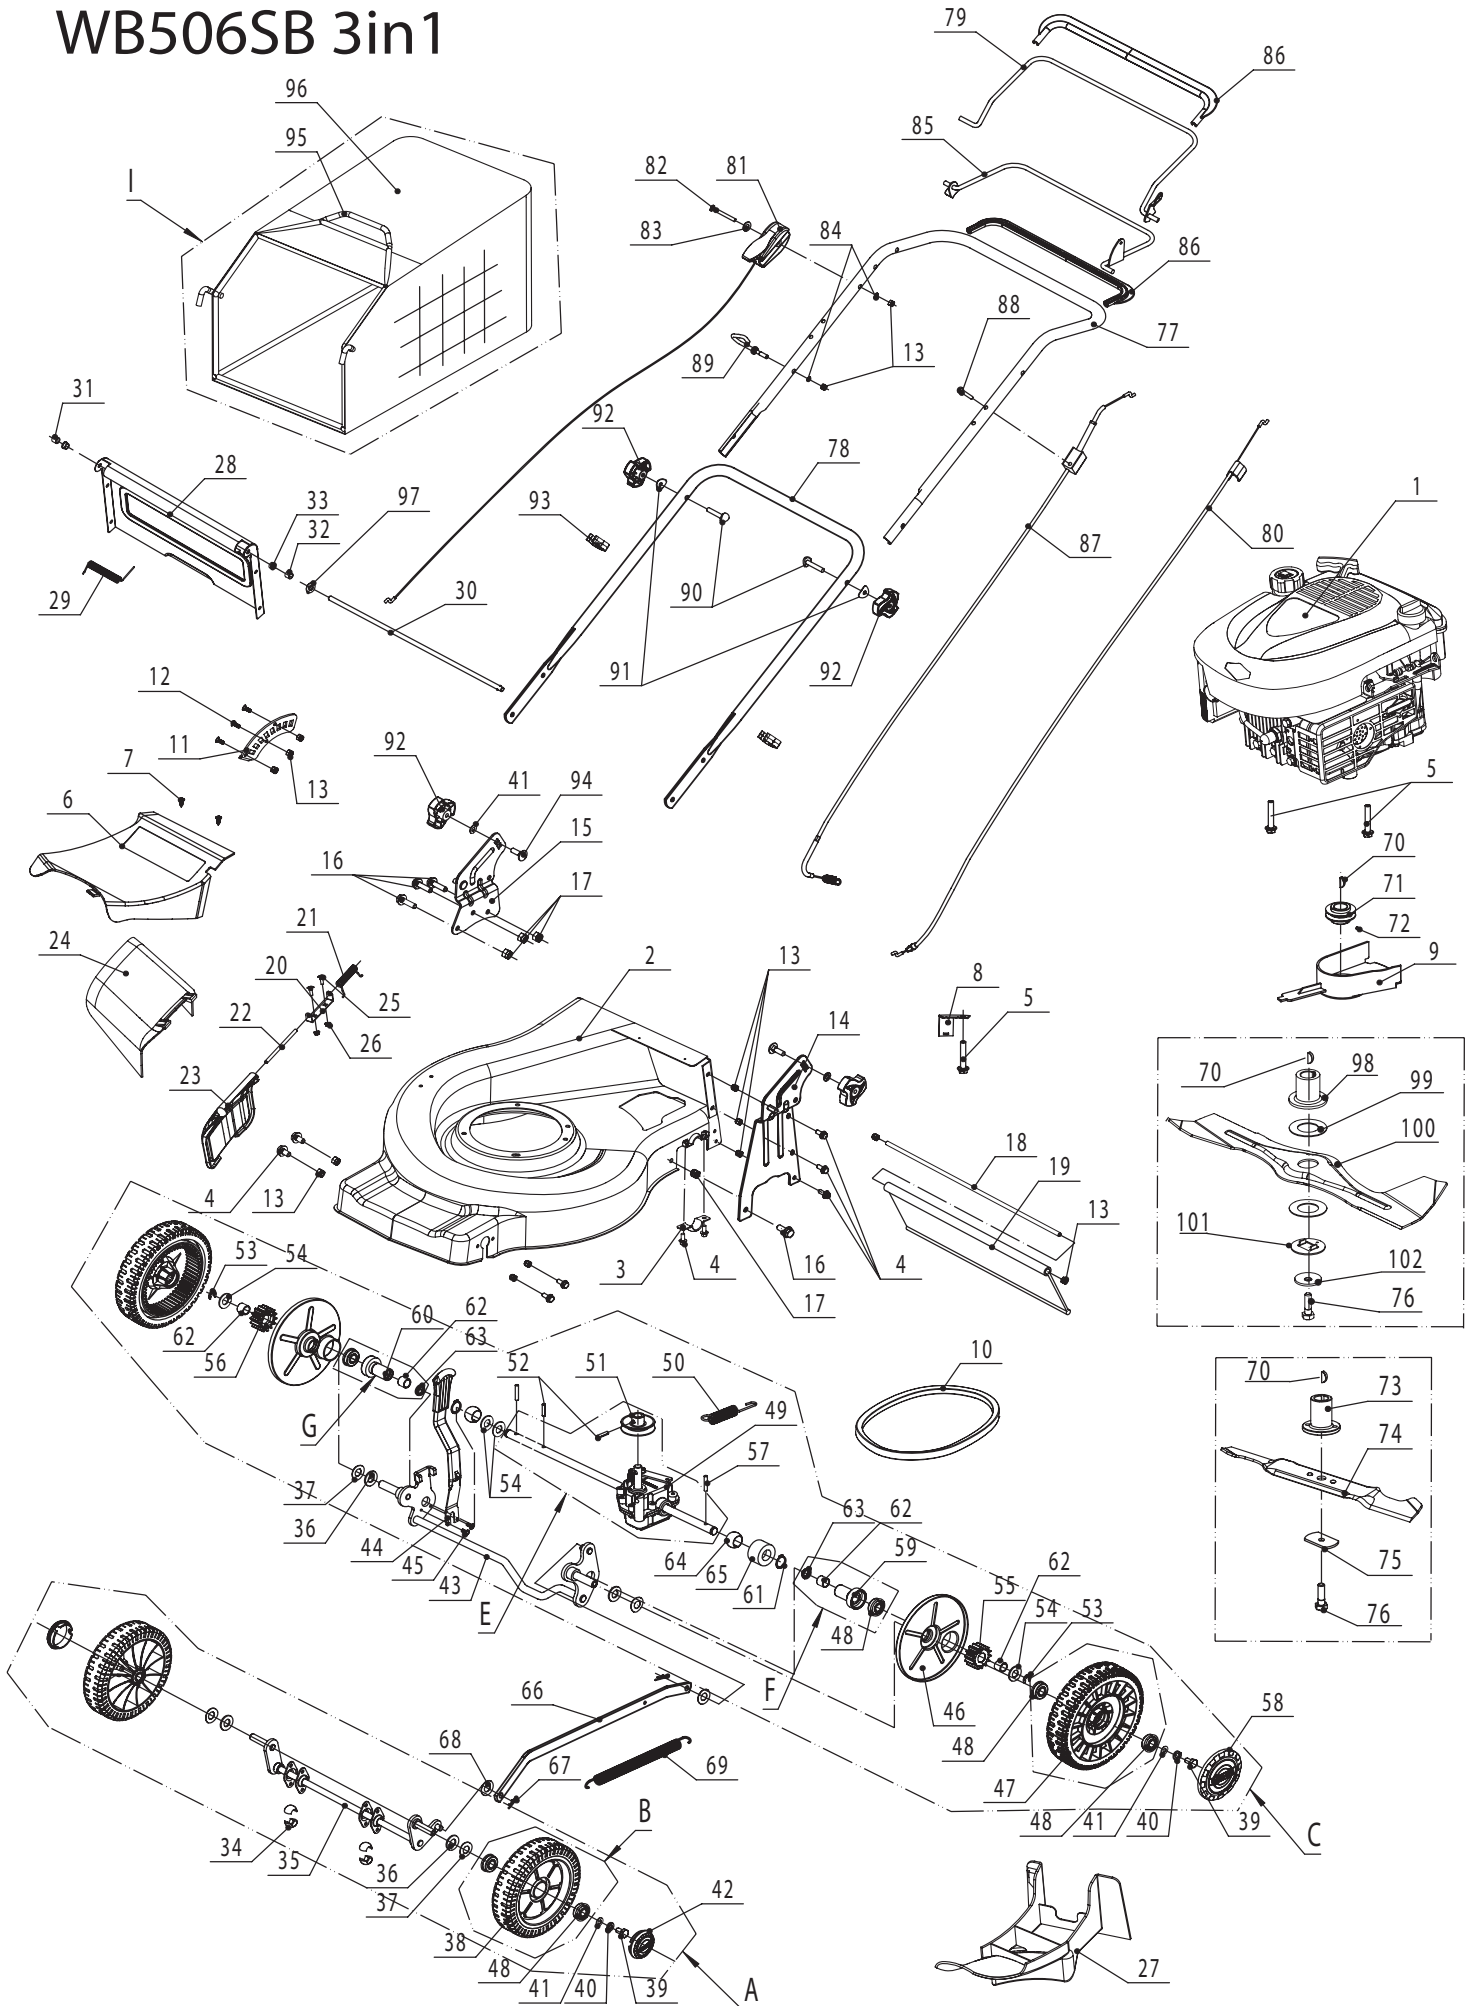

WB506SB 3in1

No.	ID Zboží	Název
1	FJ151V	Motor
2	50WB5020101010	Šasi
3	50WB5320114020	Držák nápravy
4	50WB0102006012	Šroub
5	50WB0102010025	Šroub
6	50WB5020111010	Vrchní kryt
7	50WB0106004009	Šroub
8	50WB5020112010	Držák
9	50WB5020113010	Spodní kryt řemenice
10	50WB5320120010	Klínový řemen
11	50WB5020131010	Aret. panel výšky seč.
12	50WB0108006015	Šroub
13	50WB0202006000	Matice
14	50WB5020115020	Držák madla
15	50WB5020116020	Držák madla
16	50WB0102008016	Šroub
17	50WB0202008000	Matice
18	50WB5020117010	Hřídel
19	50WB4510111010	Gumová záslepka
20	50WB5020118010	Držák hřídele
21	50WB5020119010	Pružina
22	50WB5020120010	Hřídel
23	50WB5020121010	Kryt bočního deflektoru
24	50WB5020122010	Boční deflektor
25	50WB0107006014	Šroub
26	50WB0204006000	Matice
27	50WB5020124010	Mulčovací klín
28	50WB5020125010	Zadní deflektor
29	50WB5020127010	Pružina
30	50WB5020126010	Hřídel
31	50WB5320136010	Pouzdro
32	50WB5320137010	Pouzdro
33	50WB5320127021	Pouzdro
34	50WB5310209010	Uložení nápravy
35	50WB5020201010	Přední hřídel
36	50WB5310210010	Podložka
37	50WB5310211010	Podložka
38	50WB5310212010	Přední kolo
39	50WB0101008015	Šroub
40	50WB0401008000	Podložka
41	50WB0301008000	Podložka
42	50WB5310214010	Kryt kola
43	50WB5020301020	Zadní hřídel
44	50WB5320303010	Páka výšky nastavení
45	50WB0104005008	Šroub
46	50WB5320313020	Vnitřní kryt zadního kola
47	50WB5320311010	Zadní kolo
48	50WB5310213010	Ložisko
49	50WB5020306010	Převodovka
	50WB5020306011	Vrchní kryt převodovky
50	50WB5020307010	Pružina převodovky
51	50WB5020308020	Kladka
52	50WB0701005020	Čep