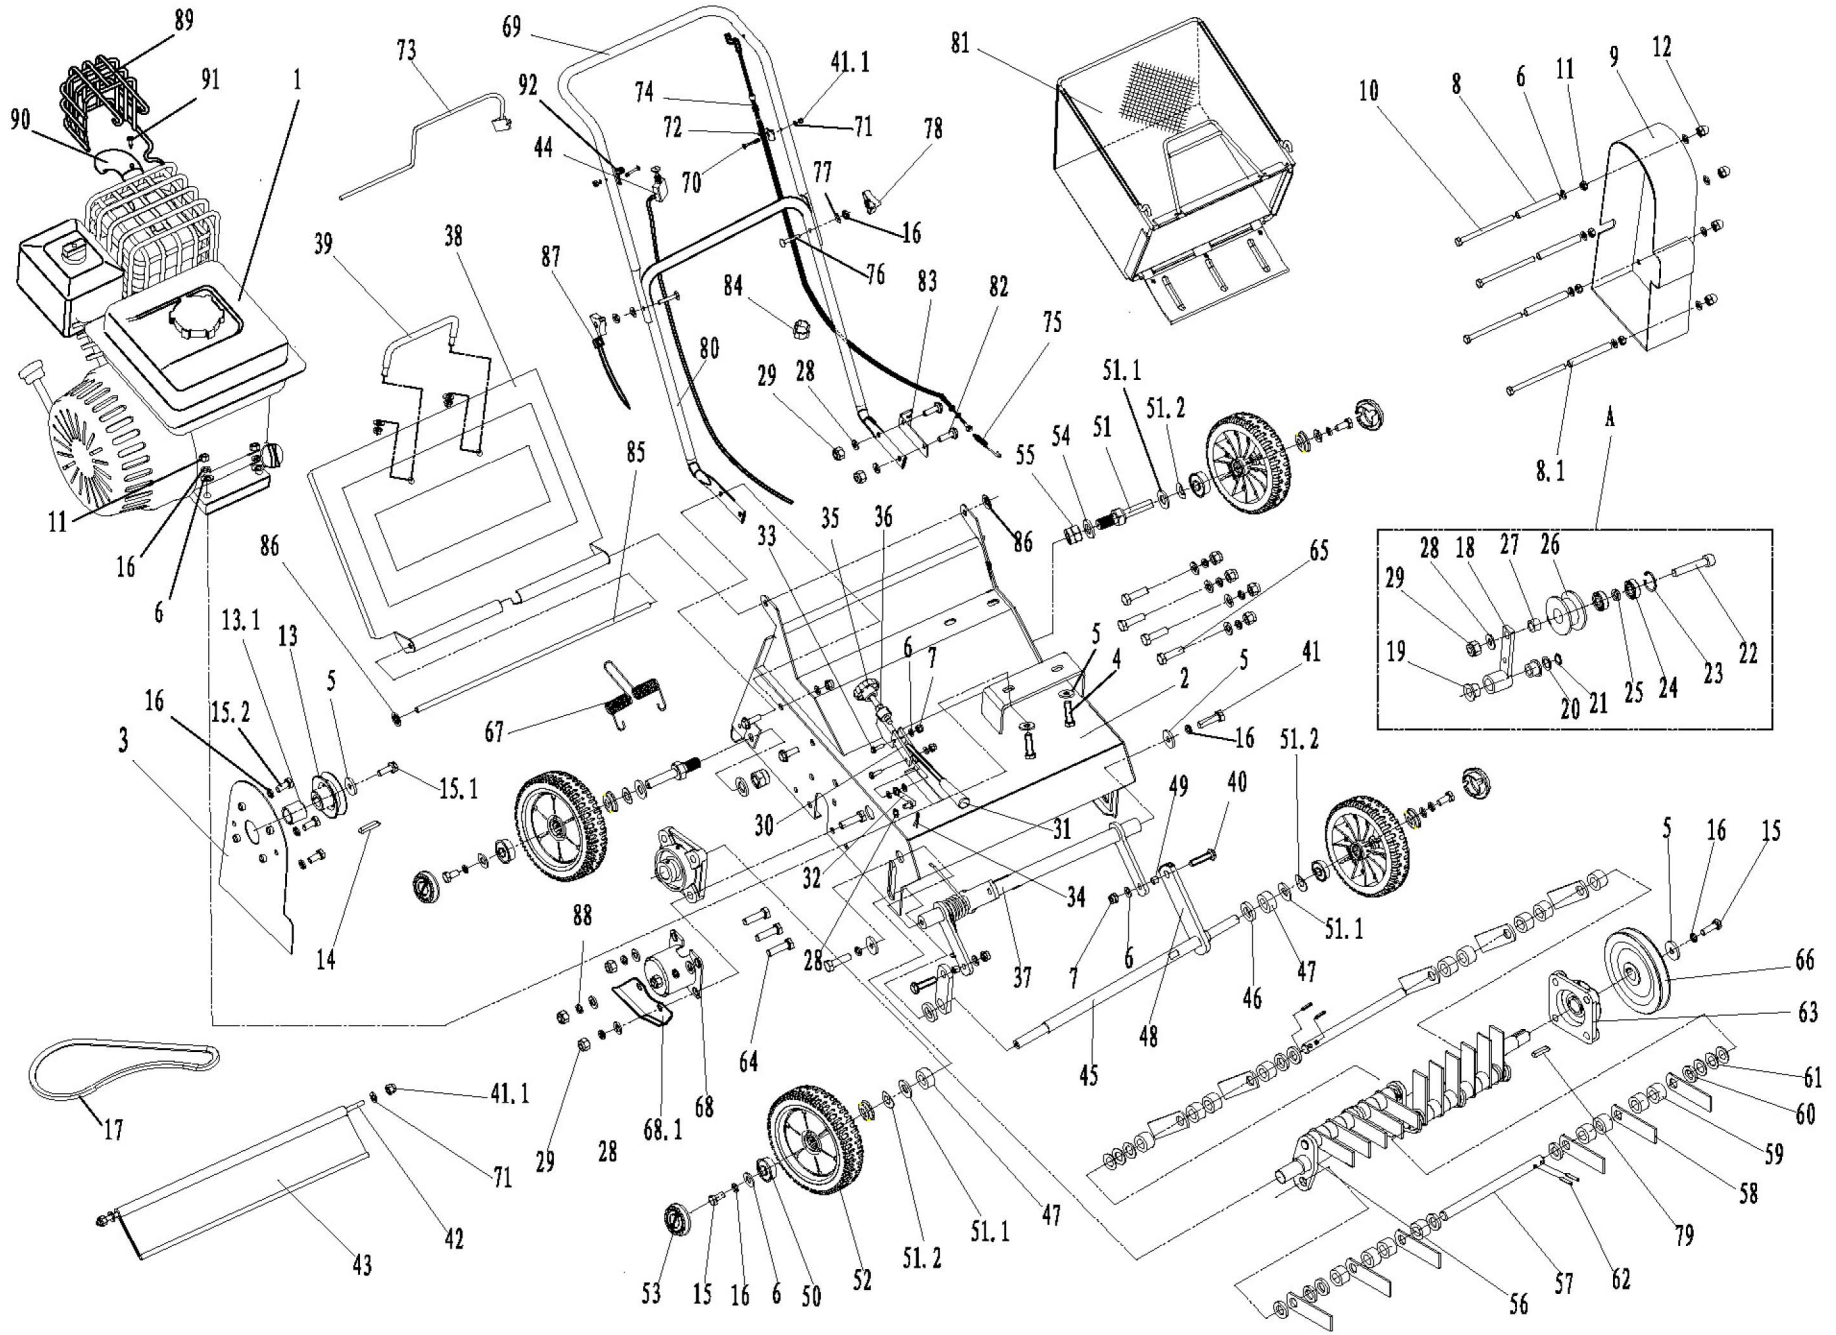

# WEIBANG WB 384 RB

No.	ID zboží	Název
1		Motor
2	40R0101000/21	Tělo provzdušňovače
3	40R0118010/21	Držák řemenice
4	0101008045	Šroub
5	0303008000/02	Podložka
6	0301008000	Podložka
7	0202008000	Matice
8	40R0117010/02	Vymezovací trubka
9	40R0108021/21	Kryt řemenice
10	0101008095	Šroub
11	0201008000	Matice
12	0207008000	Matice
13	48R0109011/02	Řemenice
13	40R0119011/02	Vymezovací podložka
14	1101005030A	Klínek
15	0101008015	Šroub
15	5340113020	Šroub
15	40R0109012	Šroub
16	0401008000	Podložka
17	40R0124010	Klínový řemen
A		Napínací kladka
18	48R0111010/02	Páka nap. kladky
19	48R0113010	Futro
20	0301012000	Podložka
21	1001012000	Podložka
22	0103010050	Šroub
23	0901026000	Segerovka
24	6000ZZ	Ložisko
25	51A0126010/02	Vymezovací podložka
26	51A0125010/02	Řemenice
27	48R0115010/02	Vymezovací podložka
28	0301010000	Podložka
29	0202010000	Matice
30	40R0131010/21	Držák
31	46R0137010	Páka nastavená výšky
32	40R0119050/21	Táhlo
33	0102008035	Šroub
34	5320333010	Závkačka

No.	ID zboží	Název
46	48R0201030	Podložka
47	48R0201040	Ložisko
48	40R0204021/21	Páka přední nápravy
49	40R0205010/02	Vymezovací podložka
50	5310213010	Loisko kola
51	40R0208020/02	Hřídél kola
51	5310210010/02	Podložka
51	5310211010/04	Podložka
52	5310212010	Kolo
53	5310214050	Krytka kola
54	0301012000	Podložka
55	0202012000	Vymezovací podložka
56	40R0301020/22	Hřídél nožů
57	40R0304010/04	Hřídél nožů
58	46R0306010/04	Nůž
59	48R0306010	Podložka velká
60	48R0307010	Podložka malá
61	48R0308010	Podložka malá
62	0701004025	Kolík
63	UCF204	Ložisko
64	0101010030	Šroub
65	0101010025	Šroub
66	48R0311011	Řemenice
67	40R0115010	Pružina deflektoru
68	48R0312010	Krytka ložiska
68	48R0105020/21	Držák
69	40R0501010/22	Madlo vrchní
70	0104006045	Šroub
71	0301006000	Podložka
72	48R0404020/02	Držák
73	40R0502000/21	Spínací páka
74	48R0409030	Lanko napínací kladky
75	48R0408010	Pružina lanka
76	5310510010/01	Šroub madla
77	4510510010/01	Podložka
78	4820541010	Matice plastová
79	1101006020	Klínek
80	40R0503010/22	Spodní madlo