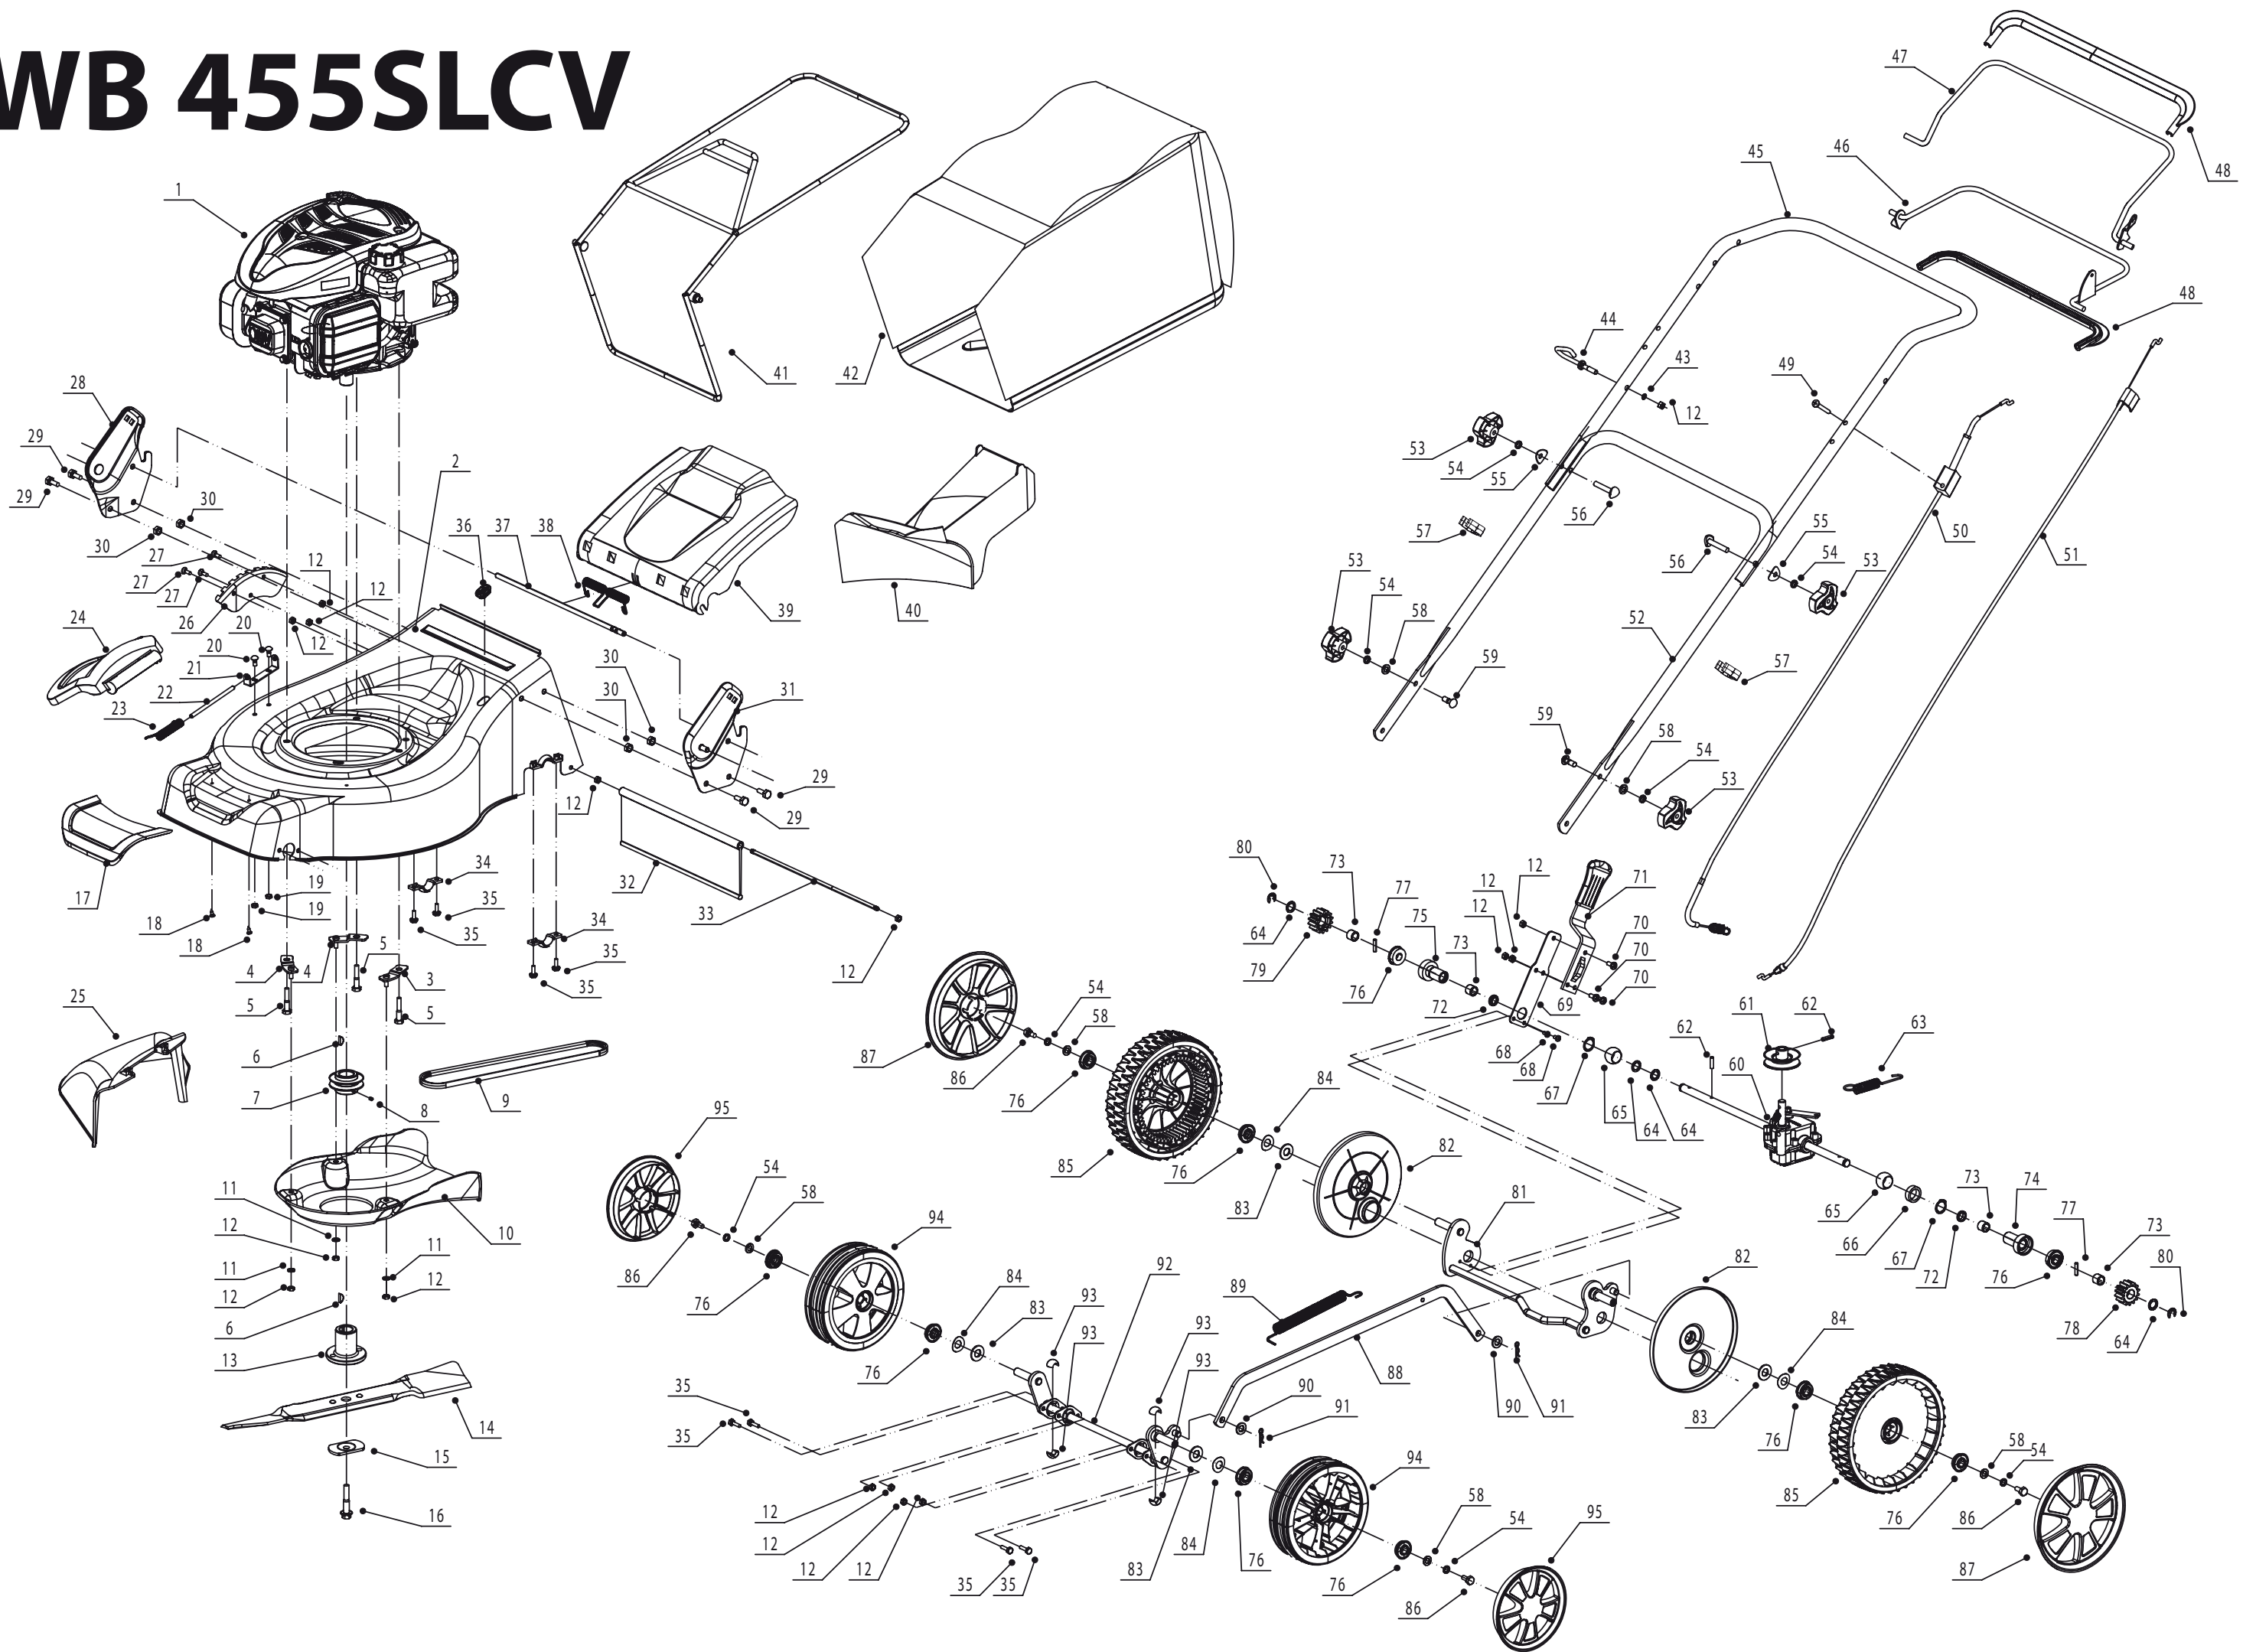

WB 455SLCV

No.	ID ZBOŽÍ	NÁZEV
1	50WB1P65FE	Motor
2	50WB4560101000/20	Šasi
3	50WB5360111010/02	Podložka motoru
4	50WB5360112010/02	Podložka motoru
5	50WB5320115010	Šroub
6	50WB4510401010	Klínek půlkulatý
7	50WB5020402070	Řemenice
8	50WB0105006006	Zajišťovací šroub
9	50WB5320120011	Klínový řemen
10	50WB4560102010	Spodní kryt řemene
11	50WB03020060000	Podložka
12	50WB02020060000	Matice
13	50WB5320404040	Unašeč
14	50WB4510404010/22	Nůž
15	50WB4510407010/04	Podložka nože
16	50WB5320405010	Šroub nože
17	50WB4560103010	Plastový kryt
18	50WB0106004013	Šroub
19	50WB0204006000	Matice
20	50WB0107006014	Šroub
21	50WB5020118010/02	Držák hřídele
22	50WB5020120010/02	Hřídel
23	50WB5020119010	Pružina
24	50WB4560107010	Kryt bočního deflektoru
25	50WB4560108010	Boční deflektor
26	50WB4560110010/01	Aret. panel výšky seč.
27	50WB0104006016	Šroub
28	50WB4560112010/22	Držák madla
29	50WB0102008016	Šroub
30	50WB0202008000	Matice
31	50WB4560111010/22	Držák madla
32	50WB4320119010	Gumová záslepka
33	50WB4320118010/02	Hřídel
34	50WB5320114020/02	Držák nápravy