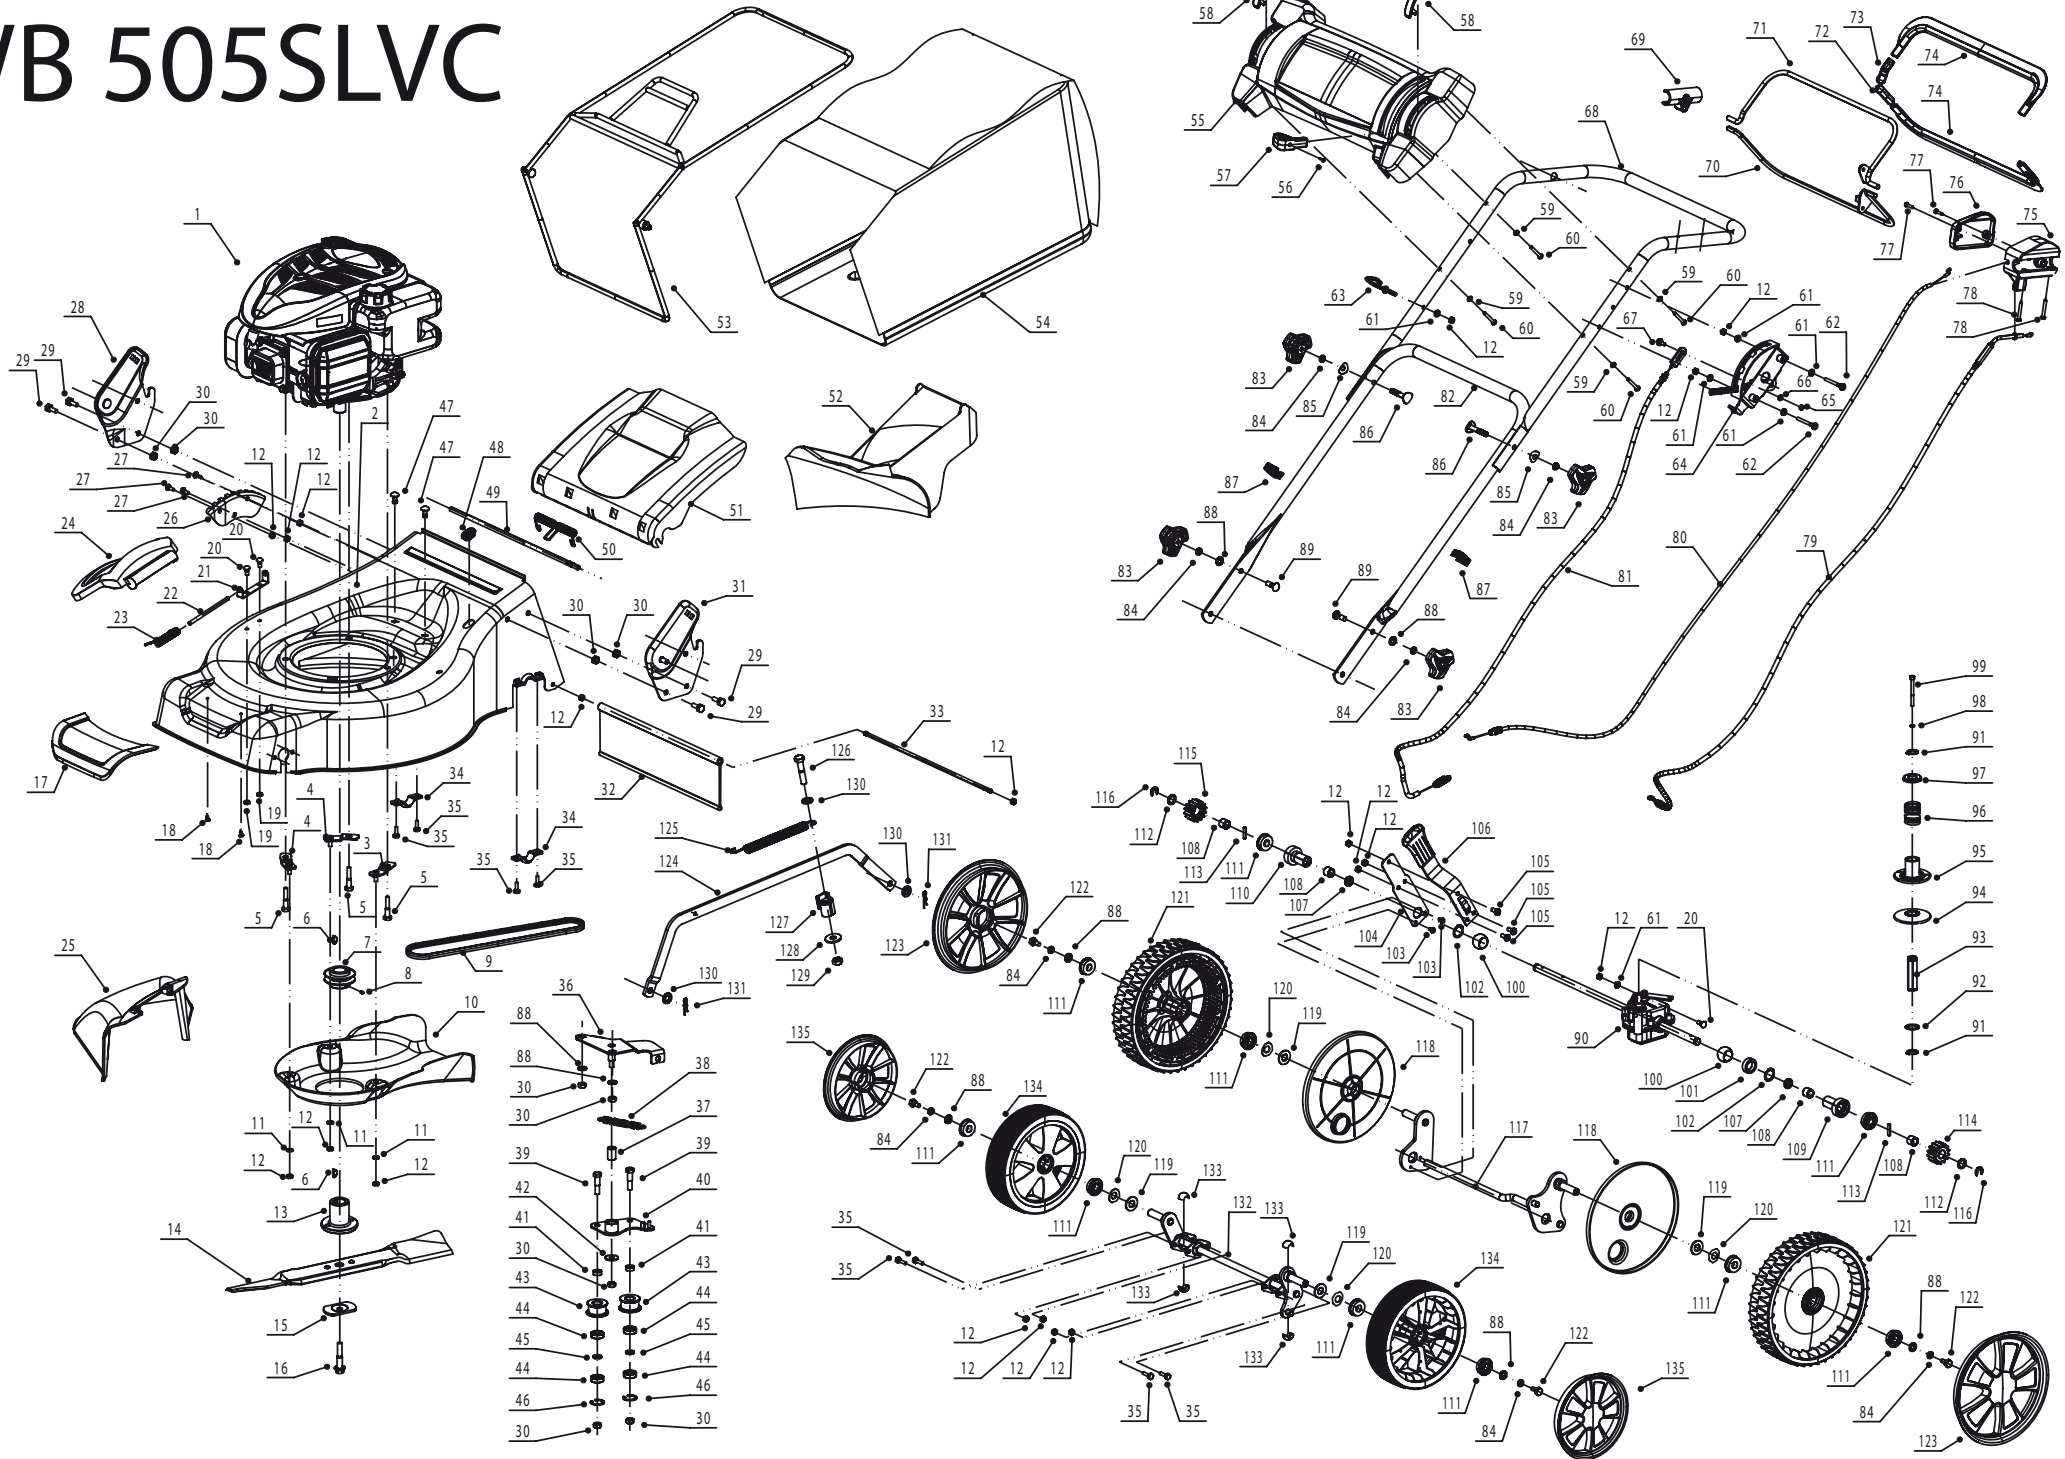

WB 505SLVC

No.	ID Zboží	Název
1	50WB1P65FE	Motor
2	50WB5040101011/20	Šasi
3	50WB5360111010/02	Podložka motoru
4	50WB5360112010/02	Podložka motoru
5	50WB5320115010	Šroub
6	50WB4510401010	Klínek půlkulatý
7	50WB5020402070	Řemenice
8	50WB0105006006	Zajišťovací šroub
9	50WB5380113011	Klínový řemen
10	50WB5040102010	Spodní kryt řemene
11	50WB0302006000	Podložka
12	50WB0202006000	Matice
13	50WB5320404040/22	Unašeč
14	50WB5020405020/22	Nůž
15	50WB4510407010/04	Podložka nože
16	50WB5320405010	Šroub nože
17	50WB5040103010	Plastový kryt
18	50WB0106004013	Šroub
19	50WB0204006000	Matice
20	50WB0107006014	Šroub
21	50WB5020118010/02	Držák hřídele
22	50WB5020120010/02	Pružina
23	50WB5020119010	Hřídel
24	50WB5040107010	Kryt bočního deflektoru
25	50WB5040108010	Boční deflektor
26	50WB5040111010/01	Aret. panel výšky seč.
27	50WB0104006016	Šroub
28	50WB4560112010/22	Držák madla
29	50WB0102008016	Šroub
30	50WB0202008000	Matice
31	50WB4560111010/22	Držák madla
32	50WB5040113010	Gumová záslepka
33	50WB5040112010	Hřídel
34	50WB5320114020/01	Držák nápravy
35	50WB0102006012	Šroub
36	50WB5040114010/02	Konzole
37	50WB4820112010	Pouzdro
38	50WB4820114010	Pružina
39	50WB5340131010/02	Šroub
40	50WB5040115010/02	Konzole
41	50WB5340129010/02	Podložka
42	50WB0302008000	Podložka
43	50WB5340128010	Kladka

No.	ID Zboží	Název
129	50WB0202010000	Matice
130	50WB0301010000	Podložka
131	50WB5320333010	Závlačka
132	50WB5040201010/01	Přední náprava
133	50WB5310209010	Uložení nápravy
134	50WB5040202010	Přední kolo
135	50WB5040203030	Kryt předního kola