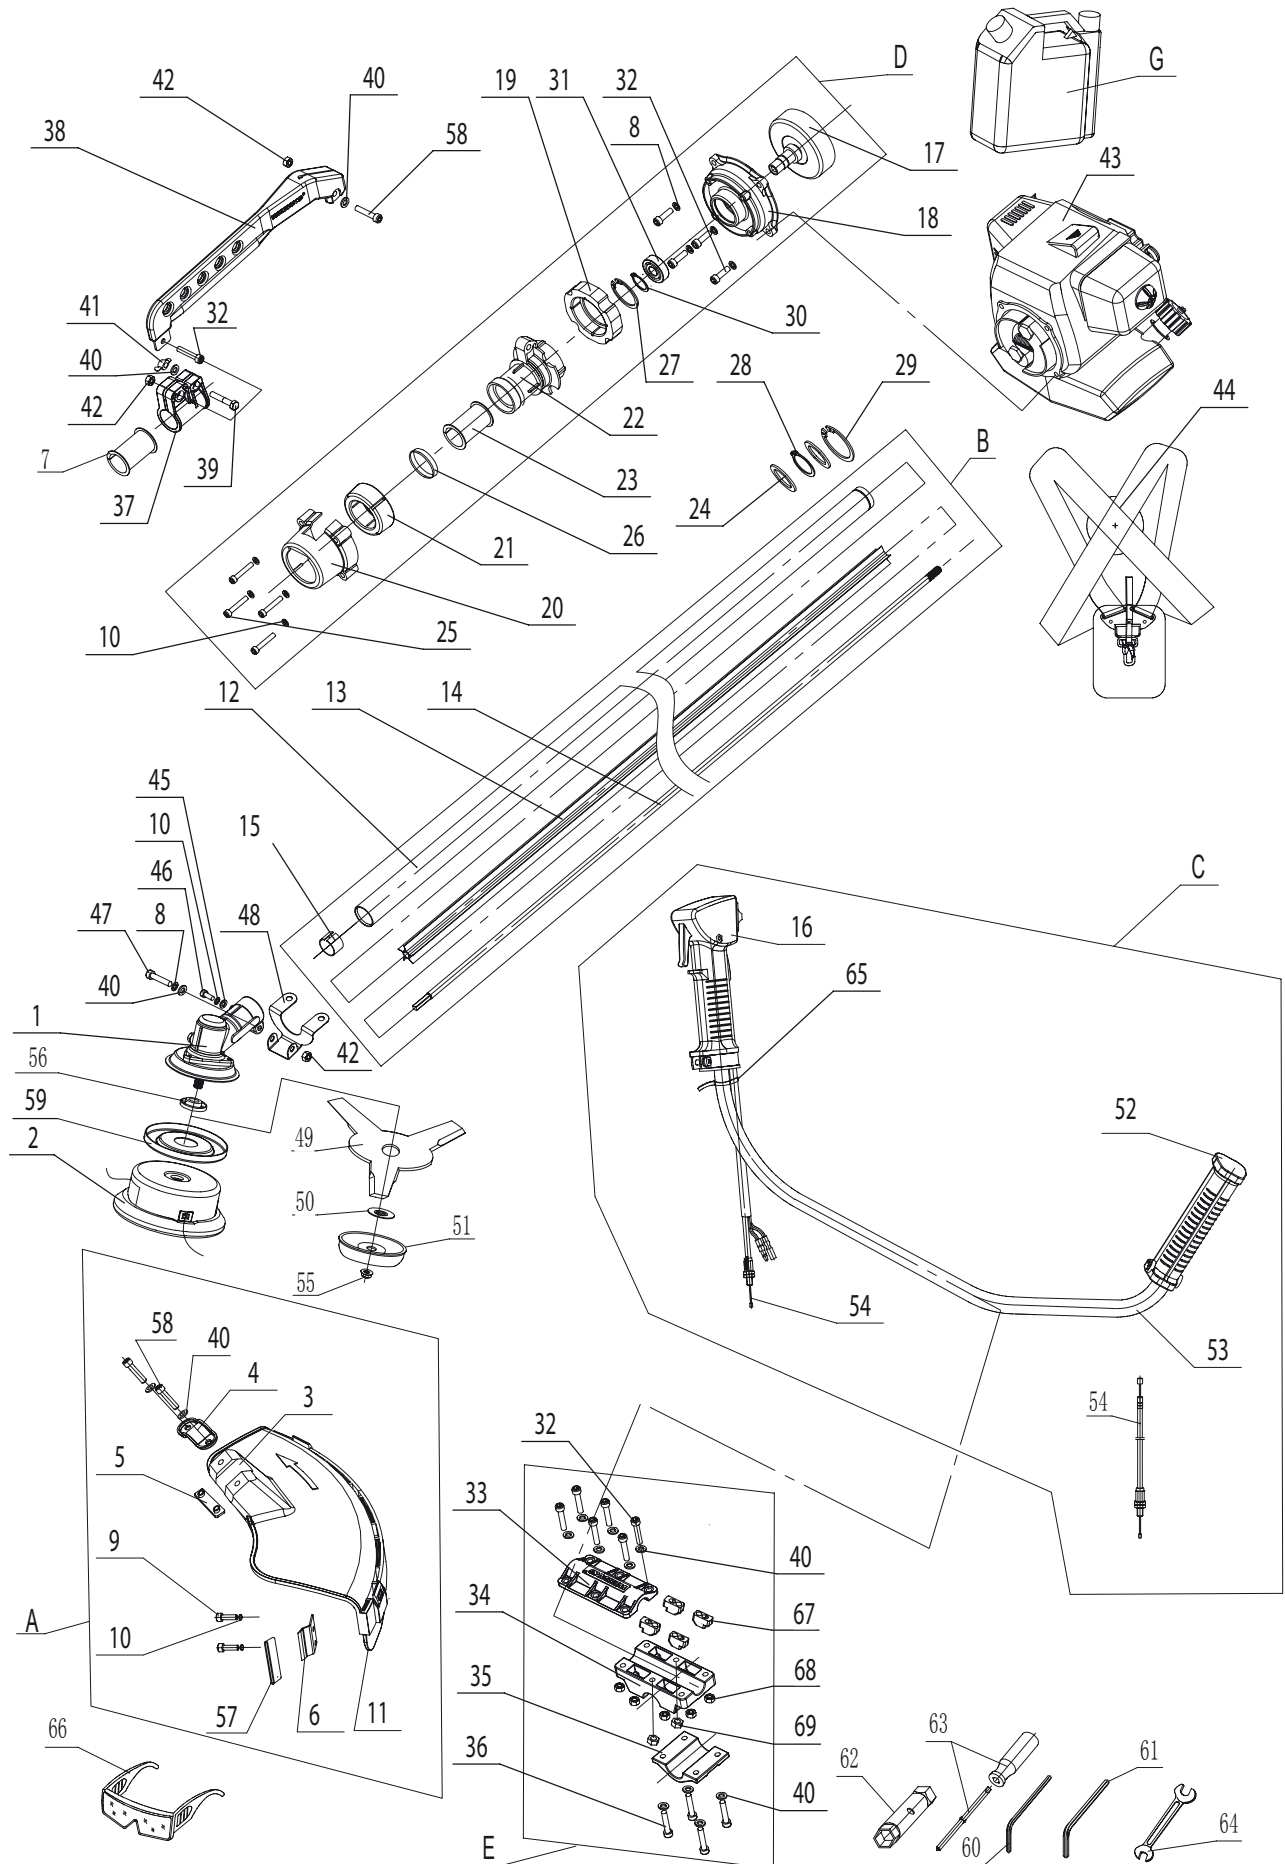

# WB BC43K

No.	ID zboží	Název
1	WBBC43KV001	Úhlový převod
2	WBBC43KV002	Strunová hlava
3	WBBC43KV003	Deflektor
4	WBBC43KV004	Držák deflektoru
5	WBBC43KV005	Podložka
6	WBBC43KV006	Nůž na strunu
7	WBBC43KV007	Objímka
8	WBBC43KV008	Podložka
9	WBBC43KV009	Šroub
10	WBBC43KV010	Podložka
11	WBBC43KV011	Spodní díl deflektoru
12	WBBC43KV012	Tuba
13	WBBC43KV013	Pouzdro hřídele
14	WBBC43KV014	Hřídel
15	WBBC43KV015	Pouzdro
16	WBBC43KV016	Madlo ovládání
17	WBBC43KV017	Miska spojky
18	WBBC43KV018	Kryt spojky
19	WBBC43KV019	Gumová příruba
20	WBBC43KV020	Kryt spojky
21	WBBC43KV021	Gumová příruba
22	WBBC43KV022	Držák spojky
23	WBBC43KV023	Objímka
24	WBBC43KV024	Podložka
25	WBBC43KV025	Šroub
26	WBBC43KV026	Těsnící kroužek
27	WBBC43KV027	Segerovka
28	WBBC43KV028	Segerovka
29	WBBC43KV029	Segerovka
30	WBBC43KV030	Segerovka
31	WBBC43KV031	Ložisko
32	WBBC43KV032	Šroub
33	WBBC43KV033	Vrchní držák řidítek
34	WBBC43KV034	Střední držák řidítek
35	WBBC43KV035	Spodní držák řidítek
36	WBBC43KV036	Šroub
37	WBBC43KV037	Objímka
38	WBBC43KV038	Držadlo

No.	ID zboží	Název
39	WBBC43KV039	Šroub
40	WBBC43KV040	Podložka
41	WBBC43KV041	Křídlová matice
42	WBBC43KV042	Šroub
43	WBBC43KV043	Motor
44	WBBC43KV044	Popruh
45	WBBC43KV045	Podložka
46	WBBC43KV046	Šroub
47	WBBC43KV047	Šroub
48	WBBC43KV048	Držák
49	WBBC43KV049	Nůž
50	WBBC43KV050	Podložka
51	WBBC43KV051	Miska nože
52	WBBC43KV052	Madlo
53	WBBC43KV053	Řídítka
54	WBBC43KV054	Lanko plynu
55	WBBC43KV055	Matice
56	WBBC43KV056	Podložka
57	WBBC43KV057	Kryt nože
58	WBBC43KV058	Šroub
59	WBBC43KV059	Miska
60	WBBC43KV060	Imbus
61	WBBC43KV061	Imbus
62	WBBC43KV062	Klíč svíčka
63	WBBC43KV063	Šroubovák
64	WBBC43KV064	Montážní klíč
65	WBBC43KV065	Stahovací pásek
66	WBBC43KV066	Ochranné brýle
67	WBBC43KV067	Vymezovací vložky
68	WBBC43KV068	Matice
69	WBBC43KV069	Matice
A	WBBC43KV00A	Deflektor komplet
B	WBBC43KV00B	Tuba komplet
C	WBBC43KV00C	Řídítka komplet
D	WBBC43KV00D	Spojka komplet
E	WBBC43KV00E	Držák řidítek komplet
G	WBBC43KV00G	Poměrový kanistr