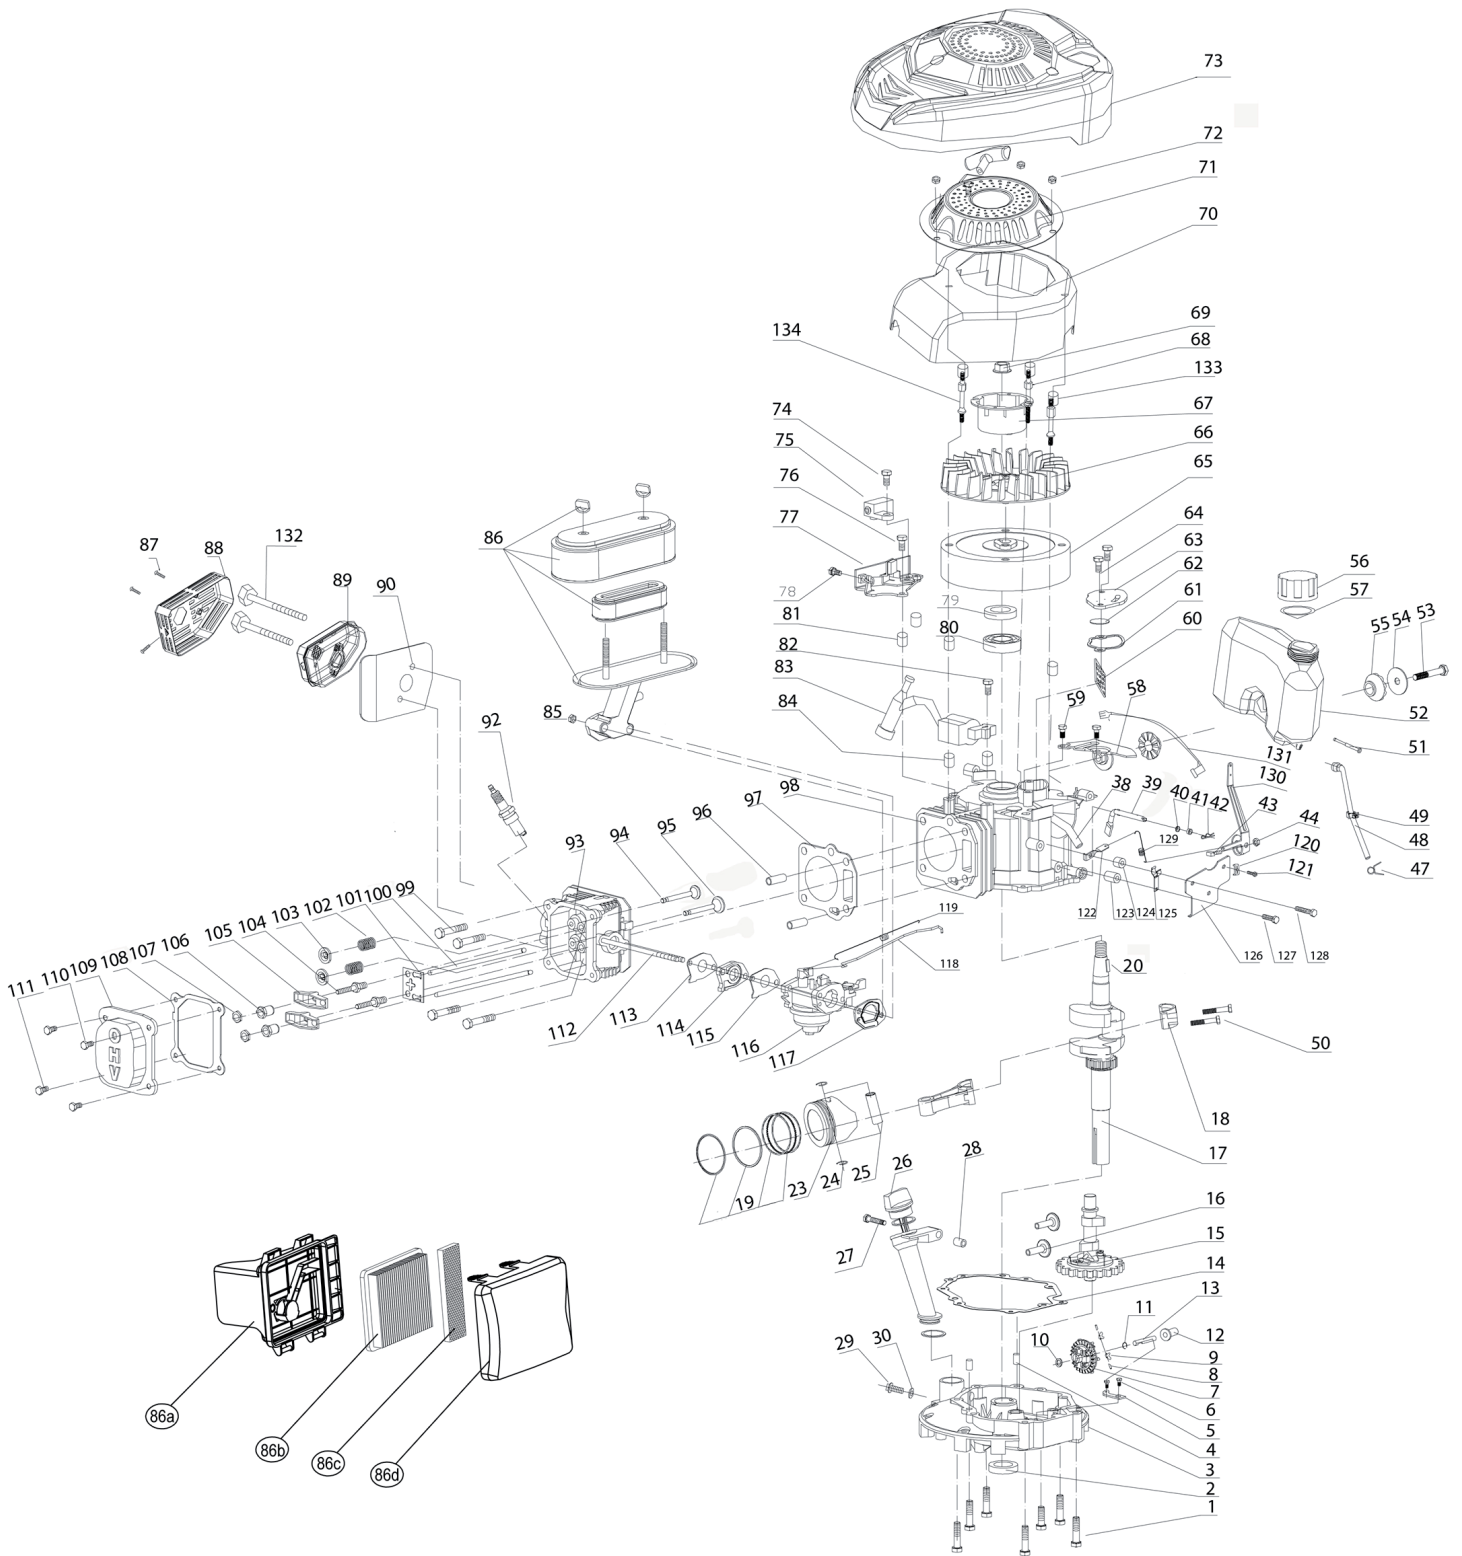

# Motor 5 HP

No.	ID zboží	Název
1	S465M001	Šroub
2	S465M002	Gufero velké
3	S465M003	Spodní část motoru
4	S465M004	Čep
5	S465M005	Aretační plech
6	S465M006	Šroub
7	S465M007	Ozubené kolo reg. otáček
8	S465M008	Čep
9	S465M009	Páka otáček
10	S465M010	Podložka
11	S465M011	Kroužek
12	S465M012	Klobouček
13	S465M013	Čep
14	S465M014	Těsnění motoru
15	S465M015	Vačková hřídel
16	S465M016	Zdvíhátko
17	S465M017	Kliková hřídel
18	S465M018	Ojnice
19	S465MX19	Pístní kroužek - set 5HP
	S465M019	Pístní kroužek - set 4HP
20	S465MX17	Klínek klik. hřídele
23	S465M023	Píst
24	S465M024	Zajištění píst. čepu
25	S465M025	Pístní čep
26	S465M026	Měrka oleje komplet
	S465M026A	Nálevka oleje
	S465M026B	Měrka oleje
	S465M026C	Kroužek pod nálevku
27	S465M027	Šroub
28	S465M028	Pouzdro
29	S465M029	Šroub
30	S465M030	Podložka
38	S465M038	Hadička
39	S465M039	Páčka regulátoru otáček
40	S465M040	Podložka
41	S465M041	Podložka
42	S465M042	Šroub
43	S465M043	Šroub
44	S465M044	Matice
47	S465M047	Sponka
48	S465M048	Palivová hadička
49	S465M049	Držák
50	S465M050	Šroub
51	S465M051	Filtr
52	S465M052	Nádrž - nový model
	S465MX52	Nádrž - starý model