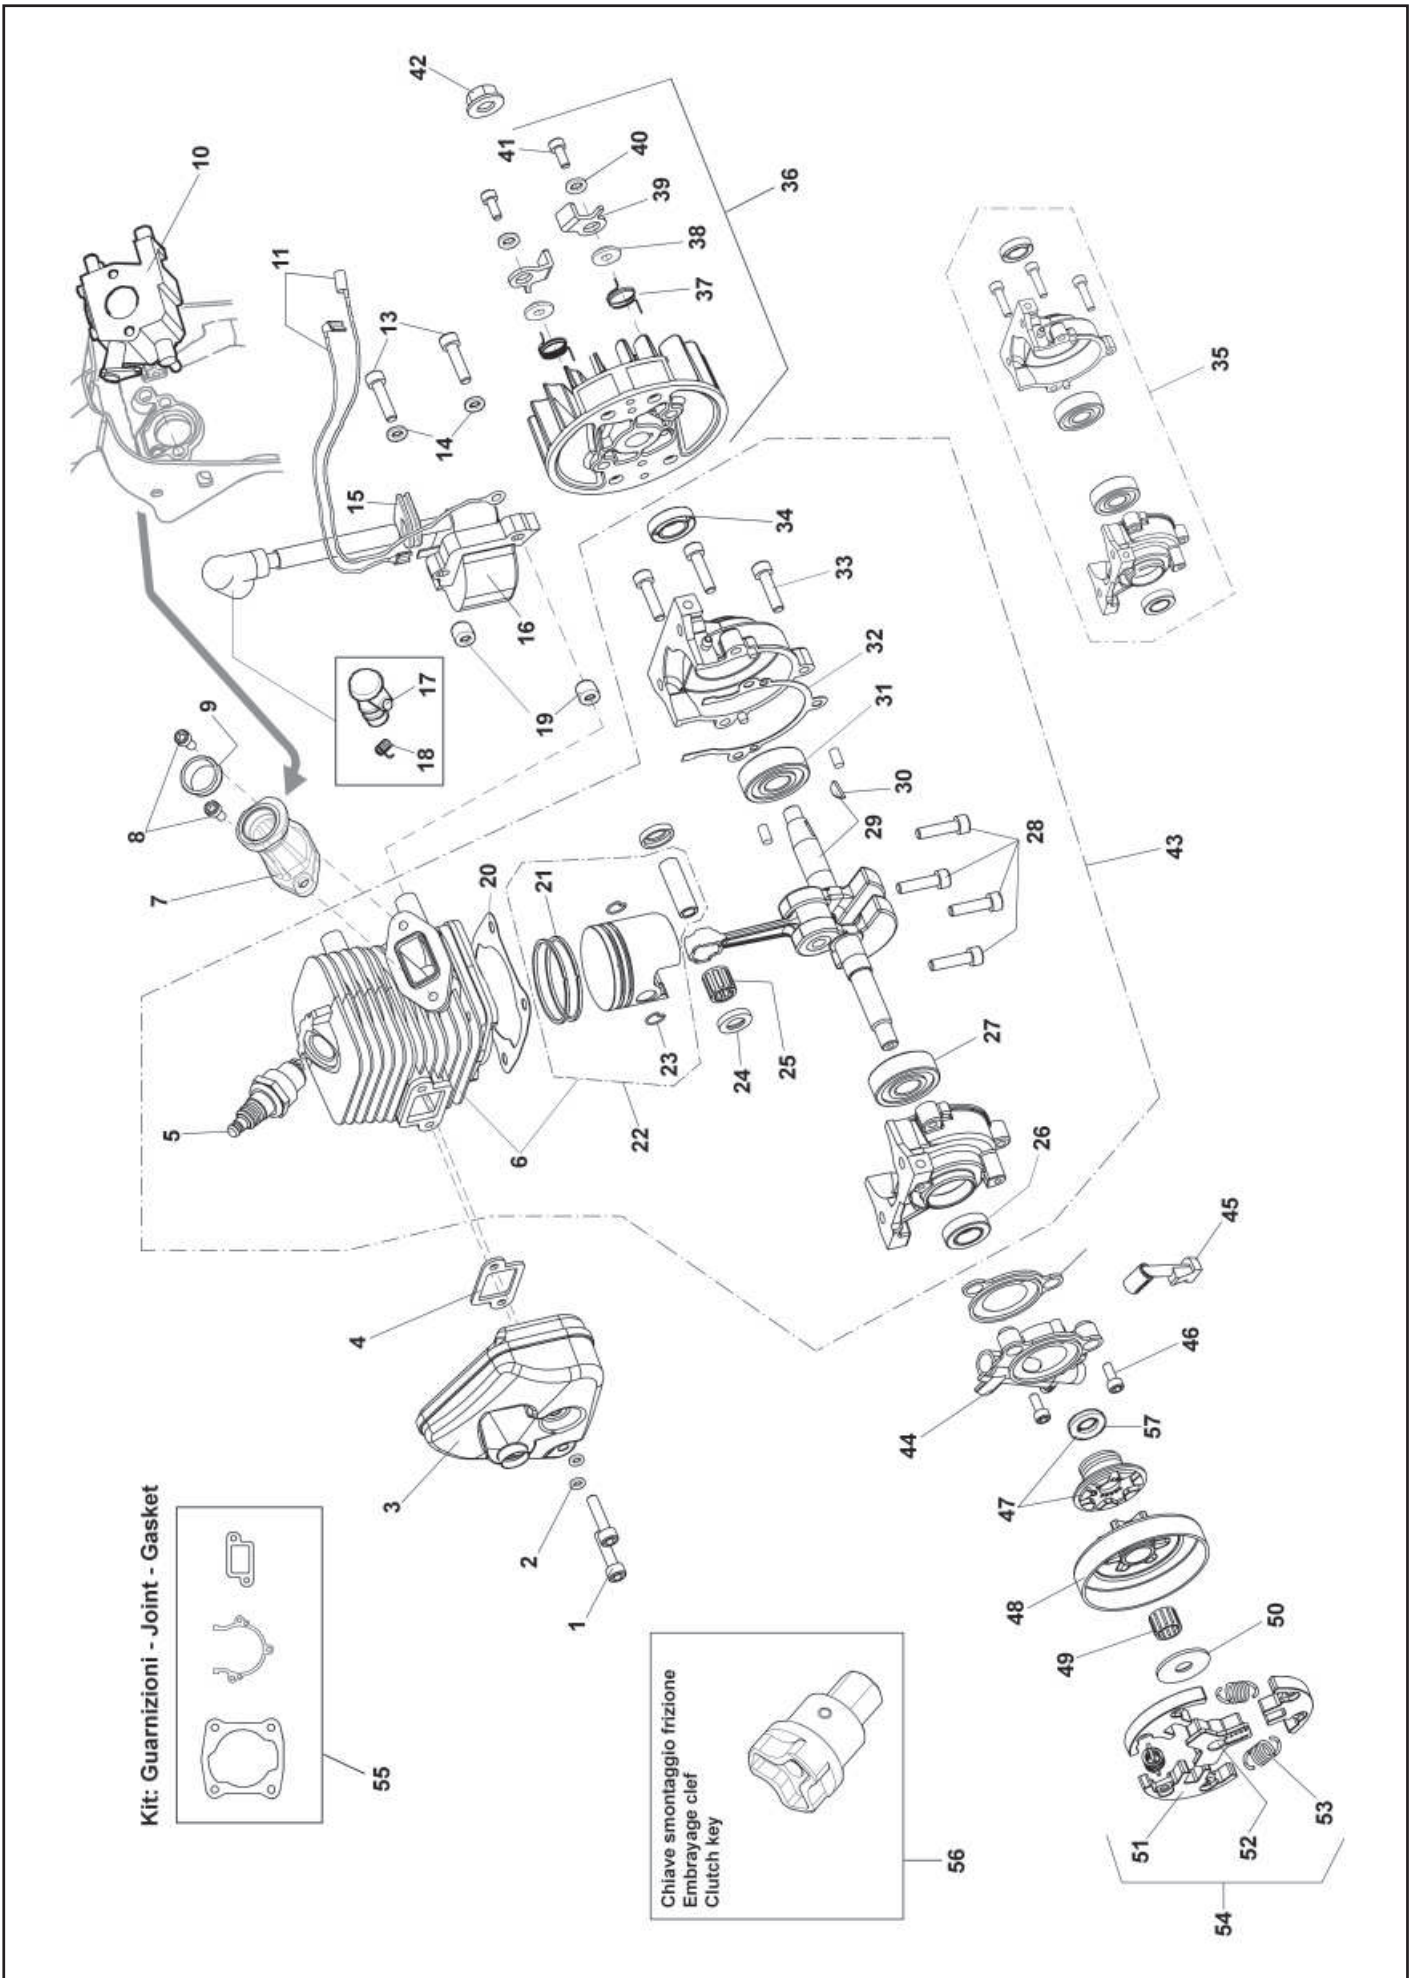

Motore - Moteur - Engine (ACTIVE 40.40) - Gr. 207

Motore - Moteur - Engine (ACTIVE 40.40) - Gr. 207

RIF. REF.	COD. N° / P P / N°	Q.	DESCRIZIONE - DESCRIPTION	RIF. REF.	COD. N° / P P / N°	Q.	DESCRIZIONE - DESCRIPTION
1	36073	2	VITE - VIS - SCREW	32	35887	1	GUARNIZIONE - JOINT - GASKET
2	20896	2	RONDELLA - RONDELLE - WASHER	33	21848	3	VITE - VIS - SCREW
3	35867	1	MARMITTA - POT D'ECHA PP	34	20640	1	ANELLO TENUTA - JOINT - SEAL
4	35903	1	GUARNIZIONE - JOINT - GASKET	35	36030	1	KIT: CARTER
5	21813	1	CANDELA - BOUGIE - SPARK PLUG	36	36031	1	VOLANO - VOLANT - FLYWHEEL
6	36148	1	KIT: CIL. + PIST. - CYL. + PIST. - CYL. + PIST.	37	35935	2	MOLLA - RESSORT - SPRING
7	35866	1	COLLETTORE - COLLECTEUR - COLLECTOR	38	35900	2	DISTANZIALE - ENTRETOISE - SPACER
8	21192	2	VITE - VIS - SCREW	39	35934	2	LEVA - LEVIER - LEVER
9	35292	1	ANELLO - ANNEAU - RING	40	20278	2	RONDELLA - RONDELLE - WASHER
10	36422	1	CARBURATORE - CARBUR. - CARBUR. (HD)	41	21192	2	VITE - VIS - SCREW
11	36335	1	KIT: CABLAGGIO - FIL - WIRE	42	20058	1	DADO - ECROU - NUT
13	21463	2	VITE - VIS - SCREW	43	36149	1	SHORT BLOCK
14	31184	2	RONDELLA - RONDELLE - WASHER	44	35895	1	POMPA COM. - POMPE COM. - COM. PUMP
15	36045	1	GOMMINO - GOMME - RUBBER	45	35869	1	GOMMINO - GOMME - RUBBER
16	35939	1	BOBINA - BOBINE - COIL	46	21460	2	VITE - VIS - SCREW
17	35827	1	PIPETTA - CACHE BOUGIE - S. P. COVER	47	35380	1	VITE S.F. - VIS - SCREW (1/4")
18	36086	1	MOLLA - RESSORT - SPRING	47	35880	1	VITE S.F. - VIS - SCREW (3/8")
19	35949	2	DISTANZIALE - ENTRETOISE - SPACER	48	35995	1	CAMPANA - TAMBOUR - DRUM (1/4")
20	35904	1	GUARNIZIONE - JOINT - GASKET	48	35989	1	CAMPANA - TAMBOUR - DRUM (3/8")
21	20019	1	SEGMENTI - SEGMENT - RING	49	20026	1	CUSCINETTO - ROULEMENT - BEARING
22	36147	1	KIT: PISTONE - PISTON	50	35879	1	RONDELLA - RONDELLE - WASHER
23	21312	2	ANELLO - CIRCLIP - SNAP RING	51	35876	1	KIT(3) : PATTINO - MACHOIRE - SHOE
24	21310	2	RASAMENTO - ENTRETOISE - SPACER	52	35875	1	MOZZO - MOYEUX - HUB
25	21326	1	CUSCINETTO - ROULEMENT - BEARING	53	35877	3	MOLLA - RESSORT - SPRING
26	20640	1	ANELLO TENUTA - JOINT - SEAL	54	36023	1	FRIZIONE - EMBRAYAGE - CLUTCH
27	20641	1	CUSCINETTO - ROULEMENT - BEARING	55	36036	1	KIT: GUARNIZIONI - JOINT - GASKET
28	20001	4	VITE - VIS - SCREW	56	36194	1	CHIAVE FRIZ. - EMBRAYAGE CLEF - CLUTCH KEY
29	36042	1	ALBERO MOT. - VILEBR. - CRANKSHAFT	57	36198	1	RASAMENTO - ENTRETOISE - SPACER
30	35914	1	CHIAVETTA - CLAVETTE - WOODRUFF K.	58	36452	1	GOMMINO - GOMME - RUBBER
31	20641	1	CUSCINETTO - ROULEMENT - BEARING				

NOTES