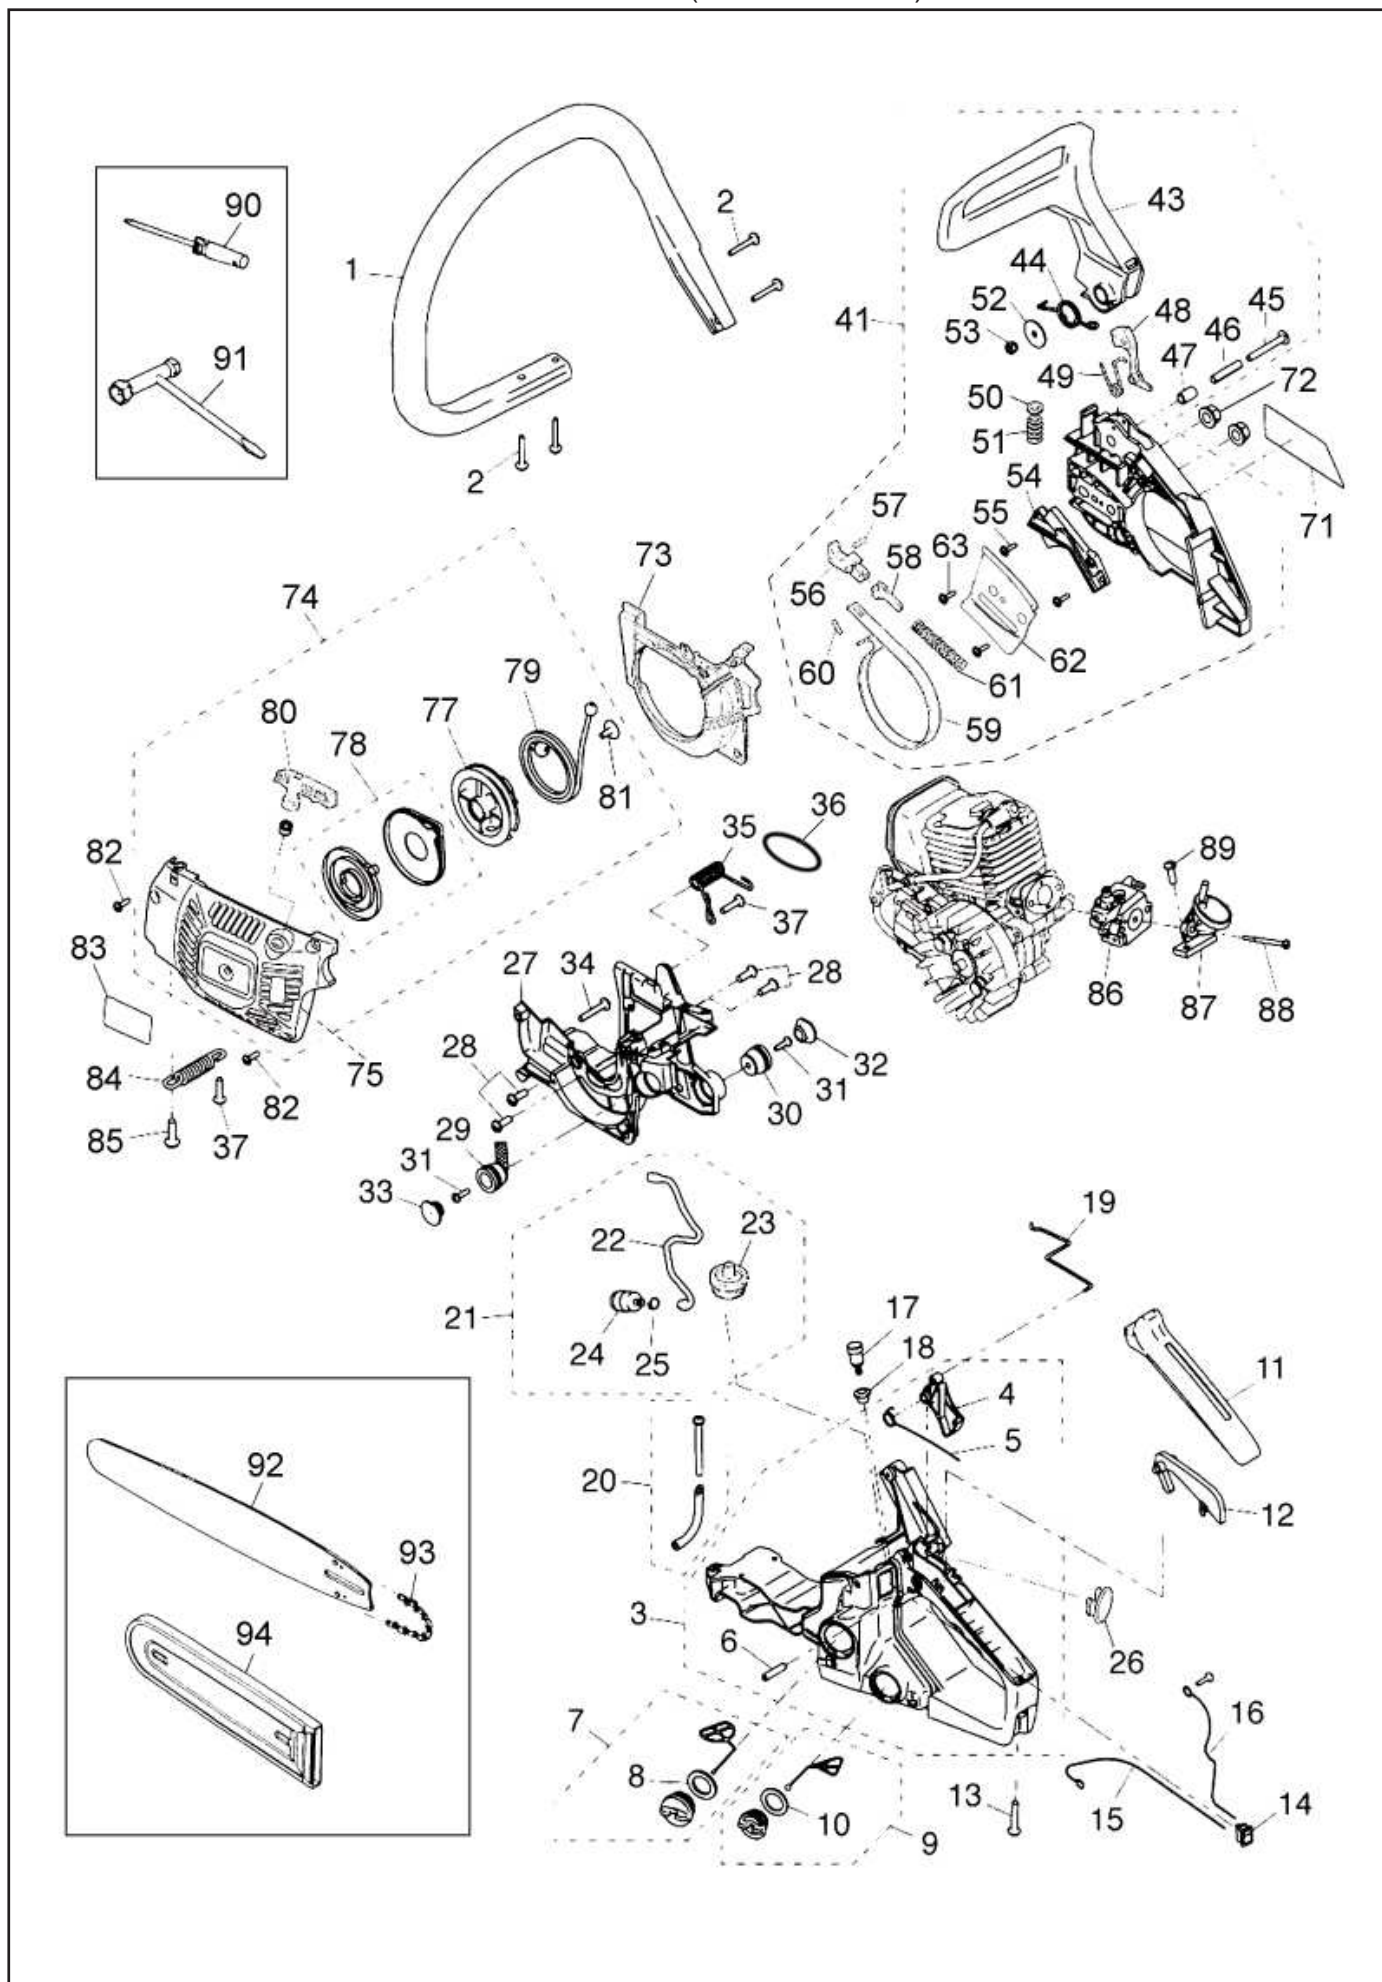

Telaio - Chassis - Frame (ACTIVE 41.41) - Gr. 211

Telaio - Chassis - Frame (ACTIVE 41.41) - Gr. 211

RIF REF	COD N° / P P / N	Q	DESCRIZIONE - DESCRIPTION	RIF REF	COD N° / P P / N	Q	DESCRIZIONE - DESCRIPTION
1	41072	1	IMPUGNATURA - POIGNEE - HANDLE	46	41113	1	DISTANZIALE - ENTRETOISE - SPACER
2	41073	4	VITE - VIS - SCREW	47	41114	1	DISTANZIALE - ENTRETOISE - SPACER
3	41074	1	IMPUGN. - POIGNEE - HANDLE (Rosso-Red)	48	41115	1	LEVA - LEVIER - LEVER
	41185	1	IMPUGN. - POIGNEE - HAND. (Verde-Green)	49	41116	1	MOLLA - RESSORT - SPRING
4	41075	1	LEVA GAS - LEVIER - THROTTLE LEV.	50	41117	1	FERMO - SUPPORT - STOPPER PLATE
5	41076	1	MOLLA GAS - RESSORT - THROTT. SPRI.	51	41118	1	MOLLA - RESSORT - SPRING
6	41077	1	SPINA - PIVOT - PIN	52	41119	1	RONDELLA - RONDELLE - WASHER
7	41078	1	TAPPO MIX - BOUCHON MIX - MIX CAP	53	41120	1	DADO - ECROU - NUT
8	41079	1	GUARNIZIONE - JOINT - GASKET	54	41121	1	COPERCHIO - COUVERCLE - COVER
9	41080	1	TAPPO OLIO - BOUCHON HUILE - OIL CAP	55	41122	2	VITE - VIS - SCREW
10	41081	1	GUARNIZIONE - JOINT - GASKET	56	41123	1	LEVA - LEVIER - LEVER
11	41082	1	COPERCHIO - COUVERCLE - COVER	57	41124	1	PERNO - PIVOT - PIN
12	41083	1	LEVA - LEVIER - LEVER	58	41125	1	LEVA - LEVIER - LEVER
13	41073	1	VITE - VIS - SCREW	59	41126	1	NASTRO - BANDE - BAND
14	41085	1	INTERRUT. - INTERRUPT. - SWITCH	60	41127	1	RULLINO - PIN - ROLLER
15	41086	1	CAVO - FIL - CORD	61	41128	1	MOLLA - RESSORT - SPRING
16	41087	1	CAVO - FIL - CORD (GND)	62	41192	1	LAMIERINO - SUPPORT - PLATE (B)
17	41088	1	SFIATO - RENIFLARD - BREATHER	71	36063	1	ETICHETTA - DECAL - LABEL
18	41089	1	GOMMINO - GOMME - GROMMET	72	20058	2	DADO - ECROU - NUT
19	41090	1	FILO GAS - FIL GAS - THROTTLE ROD	73	41131	1	VOLUTA - COUVERCLE - COVER
20	41091	1	KIT: TUBO - TUBE - PIPE	74	41132	1	KIT: STARTER (Verde-Green)
21	41092	1	KIT: FILT. COMP. - FILT. COM. - COM. FIL.		41188	1	KIT: STARTER (Rosso - Red)
22	41093	1	TUBO MIX - TUBE MIX - MIX PIPE	75	36065	1	ETICHETTA - DECAL - LABEL
23	41094	1	GOMMINO - GOMME - GROMMET	77	41133	1	PULEGGIA - POULIE - PULLEY
24	41095	1	FILTRO - FILTRE - FILTER	78	41134	1	MOLLA - RESSORT - SPRING
25	41096	1	ANELLO - ANNEAUX - CLIP	79	41135	1	CORDA - CORDE - ROPE
26	41097	1	TAPPO - COUVERCLE - CAP	80	35862	1	IMPUGNATURA - POIGNEE - HANDLE
27	41098	1	CARTER (Rosso-Red)	81	41139	2	VITE - VIS - SCREW
	41186	1	CARTER (Verde-Green)	82	41105	1	VITE - VIS - SCREW
28	41012	4	VITE - VIS - SCREW	83	36064	1	ETICHETTA - DECAL - LABEL
29	41100	1	AMMORTIZ. - AMORTIS. - DAMPER	84	41138	1	MOLLA - RESSORT - SPRING
30	41101	1	AMMORTIZ. - AMORTIS. - DAMPER	85	41012	1	VITE - VIS - SCREW
31	41102	2	VITE - VIS - SCREW	86	41140	1	CARBURATORE - CARBURAT. - CARBUR.
32	41103	1	COPERCHIO - COUVERCLE - COVER	87	41141	1	CALLETTORE - TUBULURE - MANIFOLD
33	41104	1	COPERCHIO - COUVERCLE - COVER	88	41142	2	VITE - VIS - BOLT
34	41105	1	VITE - VIS - SCREW	89	41105	2	VITE - VIS - SCREW
35	41106	1	MOLLA - RESSORT - SPRING	90	41193	1	CACCIAVITE - TUORNEVIS - SCREWDRIVER
36	41191	1	PIASTRA - PLATE	91	41099	1	CHIAVE - PLUG (13 X 19)
37	41107	1	VITE - VIS - SCREW	92	41143	1	BARRA - GUIDE - BAR (40 - 1,3 X 3/8")
41	41108	1	KIT: FRENO - FRAIN - BRAKE (Verde-Green)		41195	1	BARRA - GUIDE - BAR (40 - 1,3 X .325)
	41187	1	KIT: FRENO - FRAIN - BRAKE (Rosso-Red)	93	41144	1	CATENA - CHAINE (3/8"-1,3 X 40)
43	41109	1	PROTEZIONE - PROTECTION - GUARD		35974	1	CATENA - CHAINE (66-.325-1,3)
44	41110	1	MOLLA - RESSORT - SPRING	94	41145	1	PROTEZIONE - PROTECTION - GUARD
45	41111	1	VITE - VIS - SCREW				

NOTES