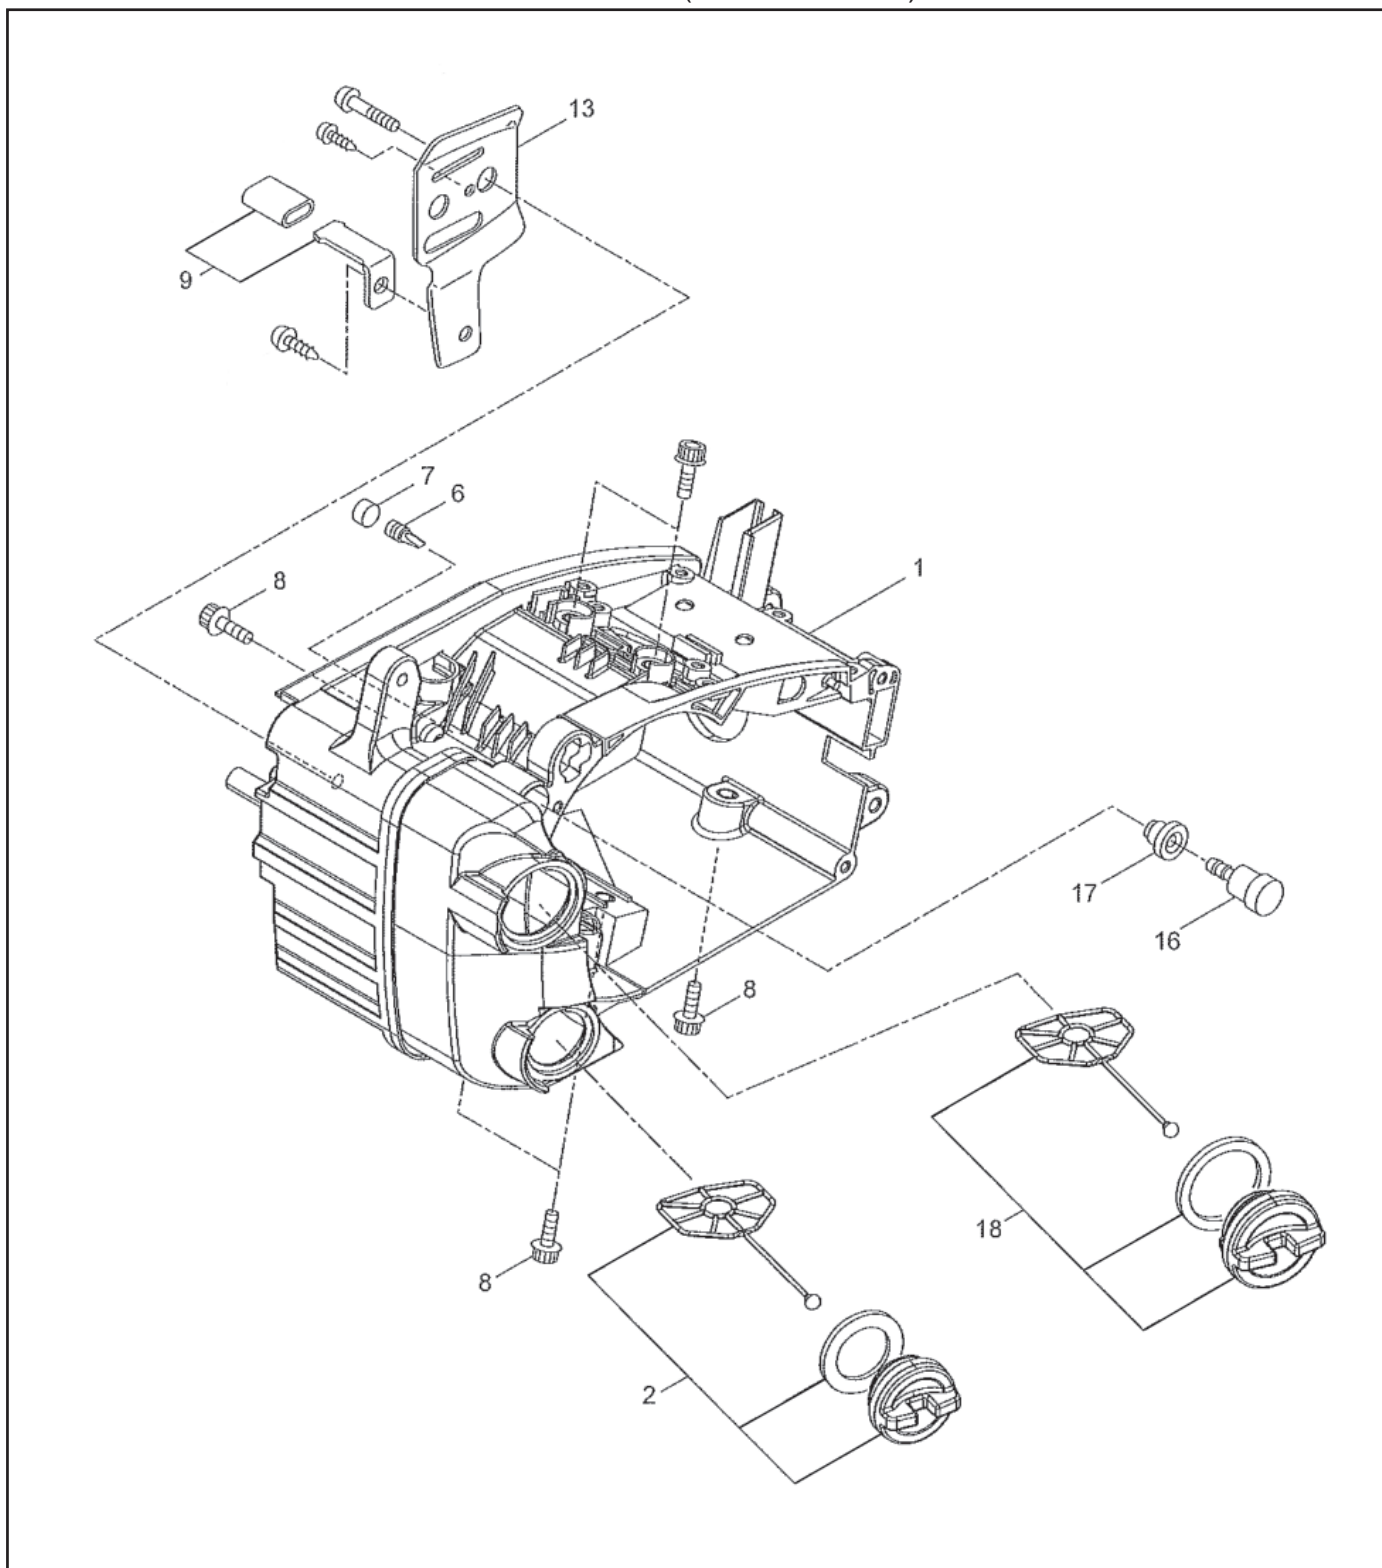

Telaio - Chassis - Frame (ACTIVE 28.28) - Gr. 216

RIF. REF.	COD. N° / P P / N°	q.	DESCRIZIONE - DESCRIPTION	RIF. REF.	COD. N° / P P / N°	q.	DESCRIZIONE - DESCRIPTION
1	24304	1	CARTER - CRANKCASE (verde - green)	13	24097	1	LAMERINO - SEPARATEUR - SHEET
2	24084	1	TAPPO OLIO - BOUCHON HUILE - OIL CAP	16	24155	1	SFIATO MIX - RENIFLAR MIX - MIX BREATHER
6	24119	1	SFIATO OLIO - RENIFLAR HUILE - OIL BREATHER	17	24118	1	GOMMINO - GOMME - RUBBER
7	24093	1	FILTRO - FILTRE - FILTER	18	24158	1	TAPPO MIX - BOUCHON MIX - MIX CAP
9	24172	1	FERMO CAT. - ARRET CHAINE - CHAIN CATCH.