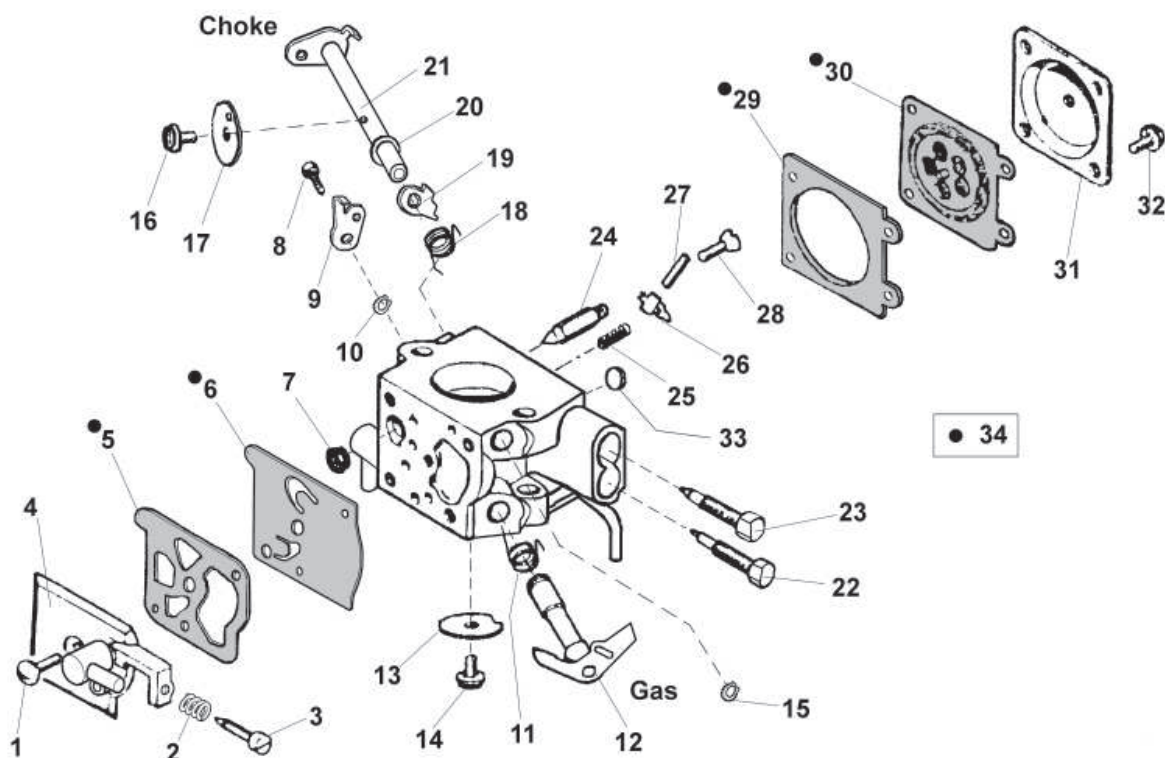

Carburatore - Carburateur - Carburetor (WT-777) - GR. 206

Ref. 36422
(WT-1043)

RIF. REF.	COD. N° / P P / N°	Q.	DESCRIZIONE - DESCRIPTION	RIF. REF.	COD. N° / P P / N°	Q.	DESCRIZIONE - DESCRIPTION
1	35190	1	VITE - VIS - SCREW	18	36109	1	MOLLA - RESSORT - SPRING
2	35189	1	MOLLA - RESSORT - SPRING	19	36108	1	LEVA - LEVIER - LEVER
3	36112	1	VITE - VIS - SCREW	20	36110	1	ROSETTA - RONDELLE - WASHER
4	36046	1	COPERCHIO - COUVERCLE - COVER	21	36111	1	ALBERO - ARBRE - SHAFT
5	35186	1	GUARNIZIONE - JOINT - GASKET	22	35982	1	VITE - VIS - SCREW
6	35185	1	MEMBRANA - MEMBRANE - DIAPHRAGM	23	23500	1	VITE - VIS - SCREW
7	20245	1	FILTRO - FILTRE - FILTER	24	20243	1	SPILLO - PIVOT - PIN
8	35183	1	VITE - VIS - SCREW	25	36119	1	MOLLA - RESSORT - SPRING
9	36117	1	LEVA - LEVIER - LEVER	26	20239	1	LEVA - LEVIER - LEVER
10	21896	1	ANELLO ELAST. - CIRCLIP - SNAP RING	27	20241	1	PERNO - PIVOT - PIN
11	36116	1	MOLLA - RESSORT - SPRING	28	35167	1	VITE - VIS - SCREW
12	36115	1	ALBERO - ARBRE - SHAFT	29	36120	1	GUARNIZIONE - JOINT - GASKET
13	36114	1	FARFALLA - SOUPEPE - VALVE	30	20237	1	MEMBRANA - MEMBRANE - DIAPHRAGM
14	35183	1	VITE - VIS - SCREW	31	35172	1	COPERCHIO - COUVERCLE - COVER
15	21896	1	ANELLO ELAST. - CIRCLIP - SNAP RING	32	35173	4	VITE - VIS - SCREW
16	35183	1	VITE - VIS - SCREW	33	41164	1	TAPPO - BOUCHON - PLUG
17	36107	1	FARFALLA - SOUPEPE - VALVE	34	36121	1	KIT: MEMBR. - MEMBR. - DIAPH.

NOTES