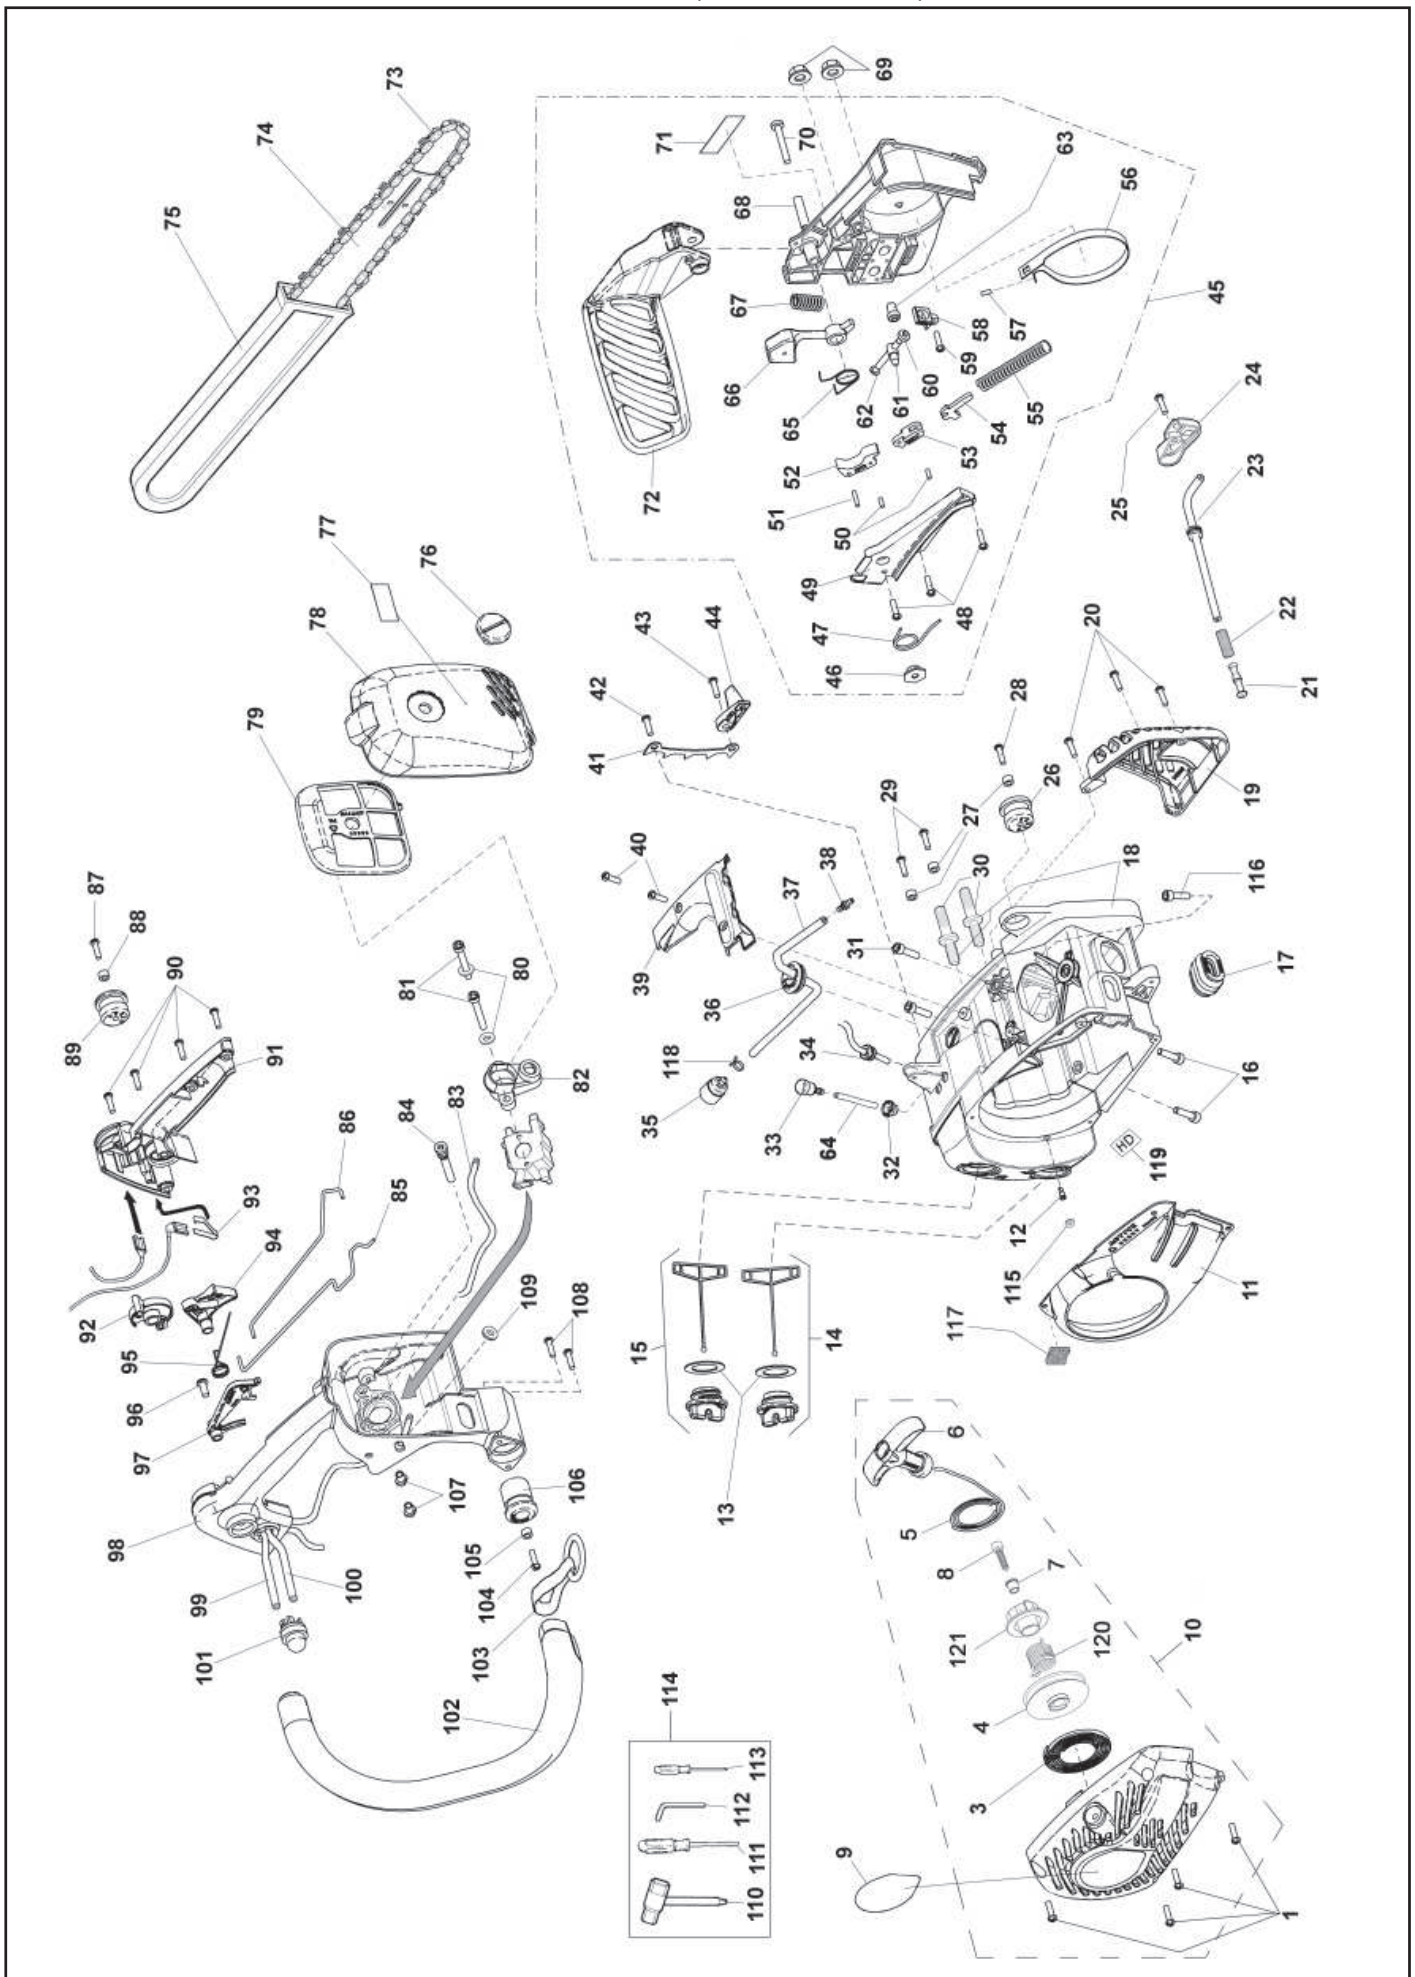

RIF. REF.	COD. N° / P P / N°	Q	DESCRIZIONE - DESCRIPTION	RIF. REF.	COD. N° / P P / N°	Q	DESCRIZIONE - DESCRIPTION	
1	35948	4	VITE - VIS - SCREW	68	35898	1	PERNO - PIVOT - PIN	
3	20658	1	MOLLA - RESSORT - SPRING	69	20058	2	DADO - ECROU - NUT	
4	36213	1	PULEGGIA - POULIE - PULLEY	70	36022	1	VITE - VIS - SCREW	
5	20657	1	CORDA - CORDE - ROPE	71	36017	1	DECAL ACTIVE	
6	20081	1	IMPUGNATURA - POIGNEE - HANDLE	72	35839	1	IMPUGNATURA - POIGNEE - HANDLE	
7	20316	1	RONDELLA - RONDELLE - WASHER	73	36082	1	CATENA - CHAINE - CHAIN 1/4 Carving	
8	20076	1	VITE - VIS - SCREW		22026	1	CATENA - CHAINE - CHAIN 1/4 - 1,3 - 56	
9	36016	1	DECAL 39.39		36019	1	CATENA - CHAINE - CHAIN 3/8 - 1,3 - 45	
10	36175	1	KIT: AVVIAM. - LANCE - START. (verde-green)		36021	1	CATENA - CHAINE - CHAIN 3/8 - 1,3 - 52	
	36176	1	KIT: AVVIAM. - LANCE - START. (rosso-red)	74	35992		BARRA-GUIDE-BAR Carving 10"	
11	35857	1	VOLUTA - COUVERCLE - COVER		22025		BARRA-GUIDE-BAR 25CM - 1/4	
12	35874	1	VALVOLA - CLAPET - VALVE		36018		BARRA-GUIDE-BAR 30CM - 3/8	
13	35905	1	GUARNIZIONE - JOINT - GASKET		36331	1	BARRA-GUIDE-BAR 30CM - 3/8 PRO	
14	36038	1	TAPPO OLIO - BOUCHON HUILE - OIL CAP		36332	1	BARRA-GUIDE-BAR 35CM - 3/8 PRO	
15	36349	1	TAPPO MIX - BOUCHON MIX - MIX CAP		75	36083	1	PROTEZIONE - PROTECTION - GUARD
16	21631	2	VITE - VIS - SCREW	76	35832	1	VITE - VIS - SCREW	
17	35868	1	GOMMINO - GOMME - RUBBER	77	36102	1	DECAL	
18	36190	1	CARTER - CRANKCASE (verde - green)	78	35831	1	COPERCHIO - COUVERCLE - COVER	
	36191	1	CARTER - CRANKCASE (rosso - red)	79	36041	1	KIT: FILTRO - FILTRE - FILTER	
19	35860	1	COPERCHIO - COUV. - COVER (verde-green)	80	20278	2	RONDELLA - RONDELLE - WASHER	
	36053	1	COPERCHIO - COUV. - COVER (rosso-red)	81	20878	2	VITE - VIS - SCREW	
20	35948	3	VITE - VIS - SCREW	82	35828	1	SUPPORTO - SUPPORT - BRAKET	
21	31290	1	PESCANTE - PIVOT - PIN	83	35873	1	TUBO (depress.) - TUBE (pulse) - PIPE (pulse)	
22	31665	1	MOLLA - RESSORT - SPRING	84	35872	1	TUBO (mx) - TUBE (mx) - PIPE (fuel)	
23	36395	1	TUBO (olio) - TUBE (huile) - PIPE (oil)	85	35987	1	LEVA - LEVIER - LEVER	
24	36075	1	COPERCHIO - COUV. - COVER (verde-green)	86	35997	1	LEVA - LEVIER - LEVER	
24	36076	1	COPERCHIO - COUV. - COVER (rosso-red)	87	36077	1	VITE - VIS - SCREW	
25	35511	1	VITE - VIS - SCREW	88	35899	1	DISTANZIALE - ENTRETOISE - SPACER	
26	36177	1	AMMORTIZ. - AMORTISS. - SHOCK ABS.	89	36177	1	AMMORTIZ. - AMORTISS. - SHOCK ABS.	
27	35899	3	DISTANZIALE - ENTRETOISE - SPACER	90	35948	4	VITE - VIS - SCREW	
28	36077	1	VITE - VIS - SCREW	91	35834	1	IMPUGNATURA - POIGNEE - HANDLE	
29	35948	2	VITE - VIS - SCREW	92	35838	1	INTERRUT. INTERRUPT. - SWITCH	
30	35946	2	VITE - VIS - SCREW	93	35936	1	CONTATTO - RESSORT - SPRING	
31	21631	2	VITE - VIS - SCREW	94	35836	1	LEVA ACC. - LEVIER ACC. - LEVER ACC.	
32	35870	1	GOMMINO - GOMME - RUBBER	95	35915	1	MOLLA - RESSORT - SPRING	
33	20100	1	SFIATO - RENIFLAR - BREATHER	96	36253	1	VITE - VIS - SCREW	
34	35889	1	PASSATUBI - OILLET - GRUMMET	97	35837	1	LEVA SICUR. - LEVIER - LEVER	
35	36164	1	FILTRO - FILTRE - FILTER	98	35833	1	IMPUGNATURA - POIGNEE - HANDLE	
36	35883	1	PASSATUBI - OILLET - GRUMMET	99	35916	1	TUBO CARB. - TUYAU CARB. - INLET PIPE	
37	35891	1	TUBO - TUBE - PIPE	100	35893	1	TUBO REC. - TUYAU RET. - OVERF. PIPE	
38	35886	1	RACCORDO - RACCORD - CONNECTION	101	35769	1	VALVOLA - SOUPEAU - AIR-PURGE	
39	35859	1	COPERCHIO - COUV. - COVER (verde-green)	102	35835	1	IMPUGNATURA - POIGNEE - HANDLE	
	36072	1	COPERCHIO - COUV. - COVER (rosso-red)	103	36027	1	FIBBIA - BOUCLE - BUCKLE	
40	21342	2	VITE - VIS - SCREW	104	36077	1	VITE - VIS - SCREW	
41	35882	1	RAMPONE - GRIFFE - HOOK	105	35899	1	DISTANZIALE - ENTRETOISE - SPACER	
42	36014	1	VITE - VIS - SCREW	106	36178	1	AMMORTIZ. - AMORTISS. - SHOCK ABS.	
43	35065	1	VITE - VIS - SCREW	107	35902	2	DISTANZIALE - ENTRETOISE - SPACER	
44	35863	1	FERMO CAT. - ARRET CHAINE - CHAIN CATCH.	108	36013	2	VITE - VIS - SCREW	
45	36188	1	KIT: FRENO - FREINE - BRAKE (verde-green)	109	35981	1	GOMMINO - GOMME - RUBBER	
	36189	1	KIT: FRENO - FREINE - BRAKE (rosso-red)	110	31328	1	CHIAVE - SPANNER - CLEF (13 X 19)	
46	35901	1	DADO - ECROU - NUT	111	21012	1	CACCIAVITE - TOURNEVIS - SCREWDRIVER	
47	35918	1	MOLLA - RESSORT - SPRING	112	20425	1	CHIAVE - CLEF - SPANNER (4 mm)	
48	21342	3	VITE - VIS - SCREW	113	21764	1	CACCIAVITE - TOURNEVIS - SCREWDRIVER	
49	35858	1	COPERCHIO - COUV. - COVER (verde-green)	114	36074	1	KIT ATTREZZI - TOOL KIT	
	36071	1	COPERCHIO - COUV. - COVER (rosso-red)	115	22384	1	O.R.	
50	21461	2	SPINA - COUPILLE - PIN	116	20064	1	VITE - VIS - SCREW	
51	21462	1	SPINA - COUPILLE - PIN	117	36032	1	FILTRO - FILTRE - FILTER	

Telaio - Chassis - Frame (ACTIVE 39.39) - Gr. 205