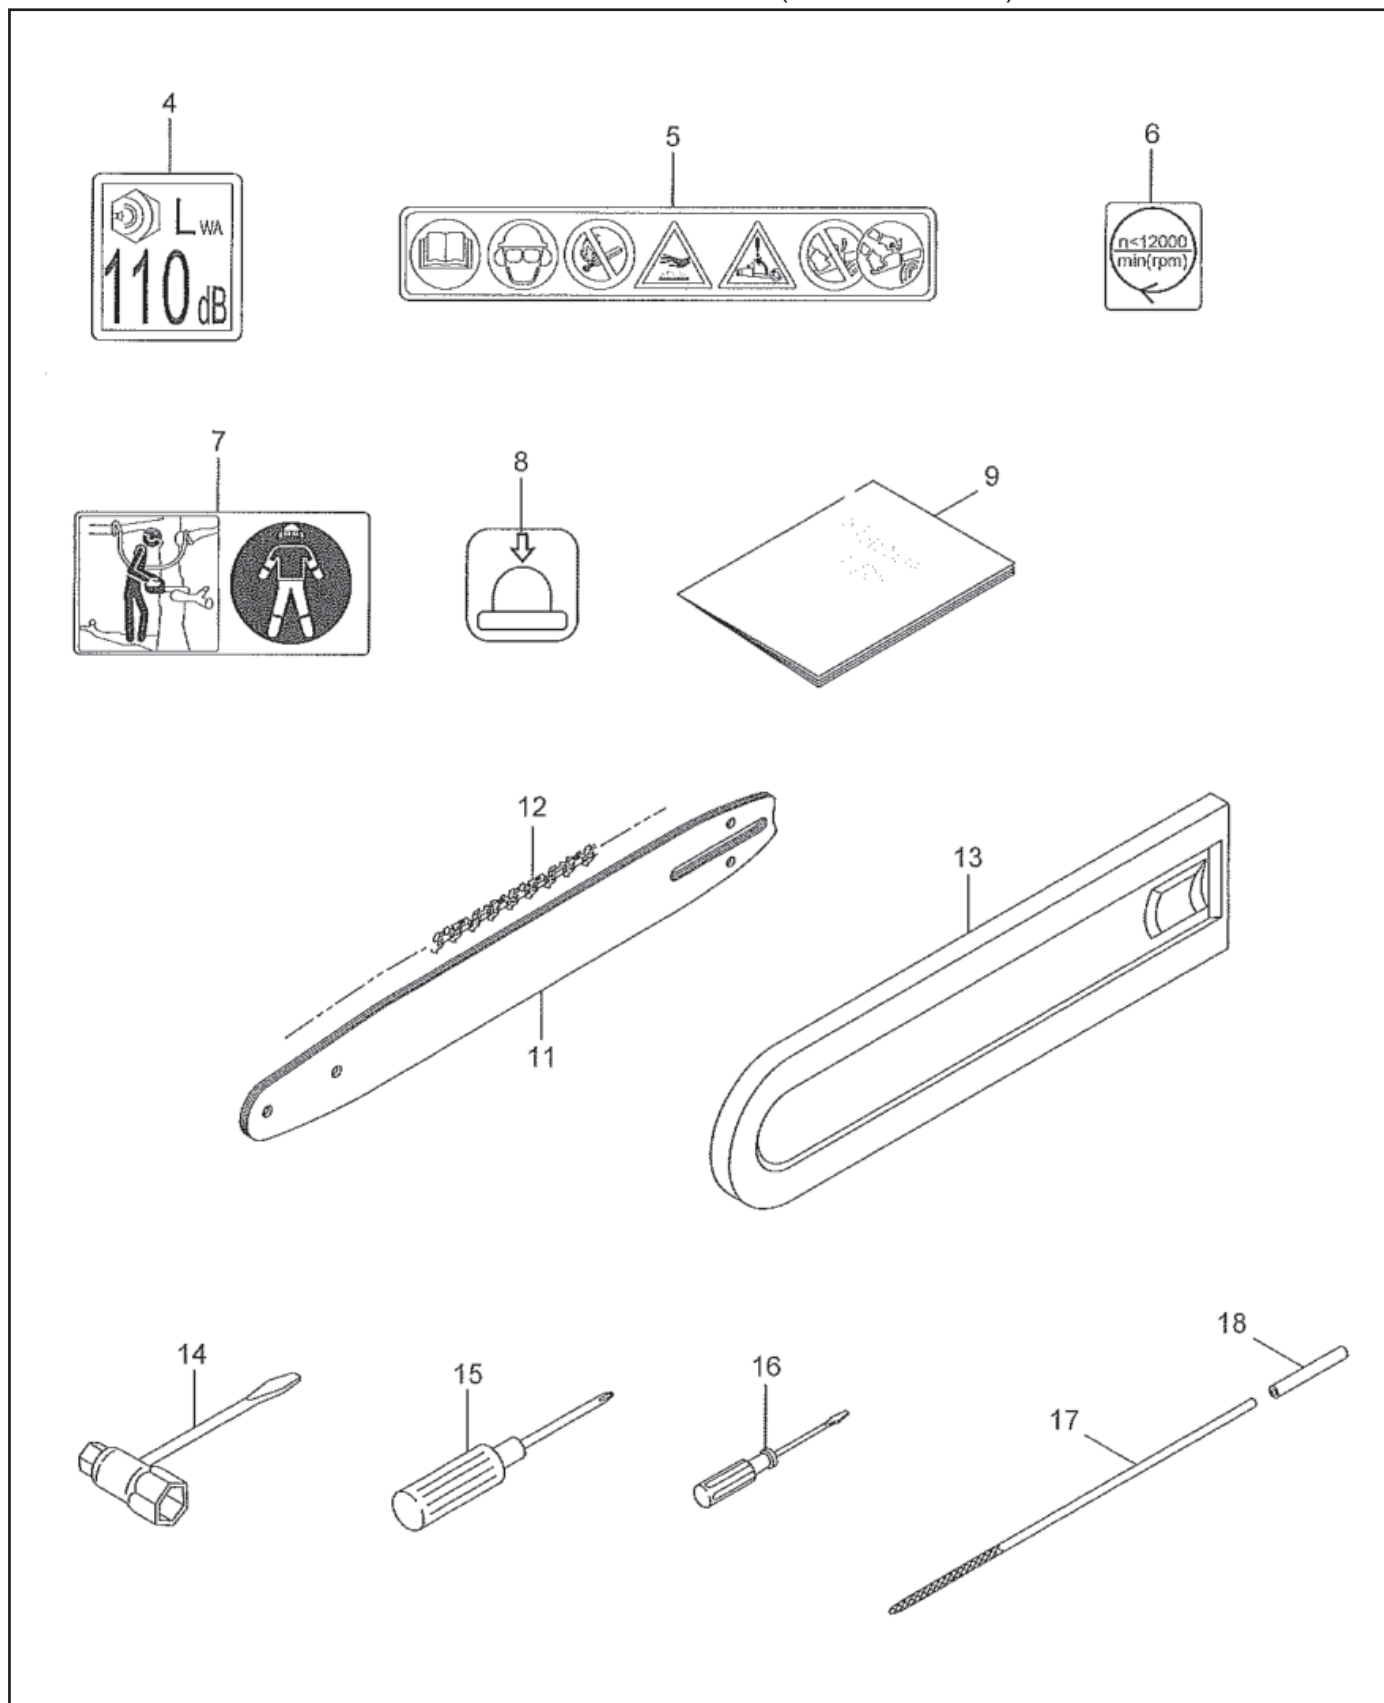

Accessori - Accessoires - Accessories (ACTIVE 28.28) - Gr. 220

RIF. REF.	COD. N° / P P / N°	Q.	DESCRIZIONE - DESCRIPTION	RIF. REF.	COD. N° / P P / N°	Q.	DESCRIZIONE - DESCRIPTION
4	24065	1	DECAL	12	24217	1	CATENA - CHAÎNE
5	24178	1	DECAL	13	24110	1	PROTEZIONE - PROTECTION - GUARD
6	24196	1	DECAL	14	24207	1	CHIAVE - SPANNER
7	24197	1	DECAL	15	24154	1	CACCIAVITE - SCREWDRIVER
8	24064	1	DECAL	16	24177	1	CACCIAVITE - SCREWDRIVER
9	24306	1	MAN. D'ISTRUZIONE - INSTRUCTION MAN.	17	24152	1	LIMA - RASP
11	24203	1	BARRA - GUIDE - BAR	18	24153	1	SUPPORTO - SUPPORT - BRACKET