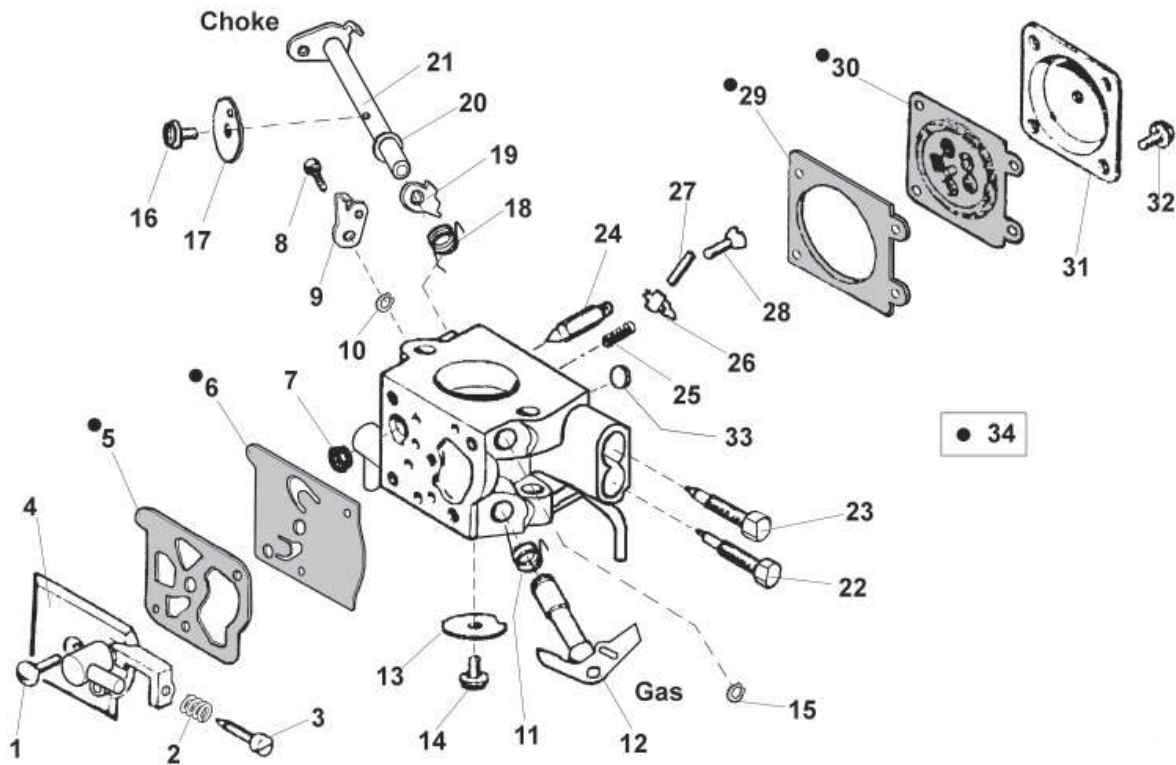

Carburatore - Carburateur - Carburetor (WT-777) - GR. 206

Ref. 36422
(WT-1043)

RIF. REF.	COD. N° / P P / N°	Q.	DESCRIZIONE - DESCRIPTION	RIF. REF.	COD. N° / P P / N°	Q.	DESCRIZIONE - DESCRIPTION
1	35190	1	VITE - VIS - SCREW	18	36109	1	MOLLA - RESSORT - SPRING
2	35189	1	MOLLA - RESSORT - SPRING	19	36108	1	LEVA - LEVIER - LEVER
3	36112	1	VITE - VIS - SCREW	20	36110	1	ROSETTA - RONDELLE - WASHER
4	36046	1	COPERCHIO - COUVERCLE - COVER	21	36111	1	ALBERO - ARBRE - SHAFT
5	35186	1	GUARNIZIONE - JOINT - GASKET	22	35982	1	VITE - VIS - SCREW
6	35185	1	MEMBRANA - MEMBRANE - DIAPHRAGM	23	23500	1	VITE - VIS - SCREW
7	20245	1	FILTRO - FILTRE - FILTER	24	20243	1	SPILLO - PIVOT - PIN
8	35183	1	VITE - VIS - SCREW	25	36119	1	MOLLA - RESSORT - SPRING
9	36117	1	LEVA - LEVIER - LEVER	26	20239	1	LEVA - LEVIER - LEVER
10	21896	1	ANELLO ELAST. - CIRCLIP - SNAP RING	27	20241	1	PERNO - PIVOT - PIN
11	36116	1	MOLLA - RESSORT - SPRING	28	35167	1	VITE - VIS - SCREW
12	36115	1	ALBERO - ARBRE - SHAFT	29	36120	1	GUARNIZIONE - JOINT - GASKET
13	36114	1	FARFALLA - SOUPEPE - VALVE	30	20237	1	MEMBRANA - MEMBRANE - DIAPHRAGM
14	35183	1	VITE - VIS - SCREW	31	35172	1	COPERCHIO - COUVERCLE - COVER
15	21896	1	ANELLO ELAST. - CIRCLIP - SNAP RING	32	35173	4	VITE - VIS - SCREW
16	35183	1	VITE - VIS - SCREW	33	41164	1	TAPPO - BOUCHON - PLUG
17	36107	1	FARFALLA - SOUPEPE - VALVE	34	36121	1	KIT: MEMBR. - MEMBR. - DIAPH.

NOTES