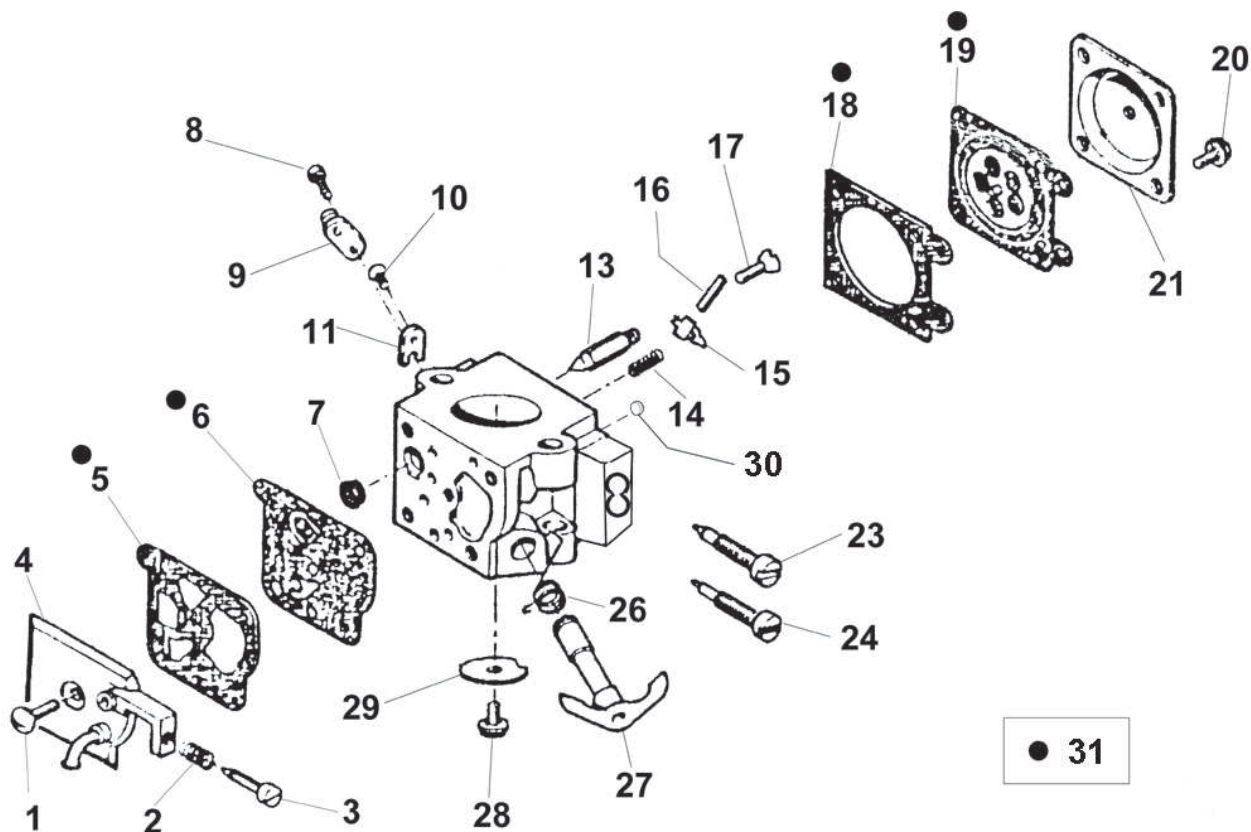

Carburatore - Carburateur - Carburetor Gr. 203

Ref. 35814
(WT-710)

RIF REF	COD N° / P P / N	Q	DESCRIZIONE - DESCRIPTION	RIF REF	COD N° / P P / N	Q	DESCRIZIONE - DESCRIPTION
1	35190	1	VITE - VIS - SCREW	16	20241	1	PERNO - PIVOT - PIN
2	35189	1	MOLLA - RESSORT - SPRING	17	35167	1	VITE - VIS - SCREW
3	35188	1	VITE - VIS - SCREW	18	35170	1	GUARNIZIONE - JOINT - GASKET
4	35597	1	COPERCHIO - COUVERCLE - COVER	19	20237	1	MEMBRANA - MEMBRANE - DIAPHRAGM
5	35186	1	GUARNIZIONE - JOINT - GASKET	20	35173	4	VITE - VIS - SCREW
6	35185	1	MEMBRANA - MEMBRANE - DIAPHRAGM	21	35172	1	COPERCHIO - COUVERCLE - COVER
7	20245	1	FILTRO - FILTRE - FILTER	23	35982	1	VITE REGOLAZIONE
8	35183	1	VITE - VIS - SCREW	24	35982	1	VITE REGOLAZIONE
9	35182	1	LEVA - LEVIER - LEVER	26	35177	1	MOLLA - RESSORT - SPRING
10	35173	1	VITE - VIS - SCREW	27	35520	1	ASSE - AXE - PIN
11	35519	1	CLIP	28	35183	1	VITE - VIS - SCREW
13	20243	1	SPILLO - PIVOT - PIN	29	35332	1	FARFALLA - SOUPEPE - VALVE
14	35165	1	MOLLA - RESSORT - SPRING	30	41164	1	TAPPO - BOUCHON - PLUG
15	20239	1	LEVETTA - LEVIER - LEVER	31	35823	1	KIT : MEMBR. - MEMBR. - DIAPH.

NOTES