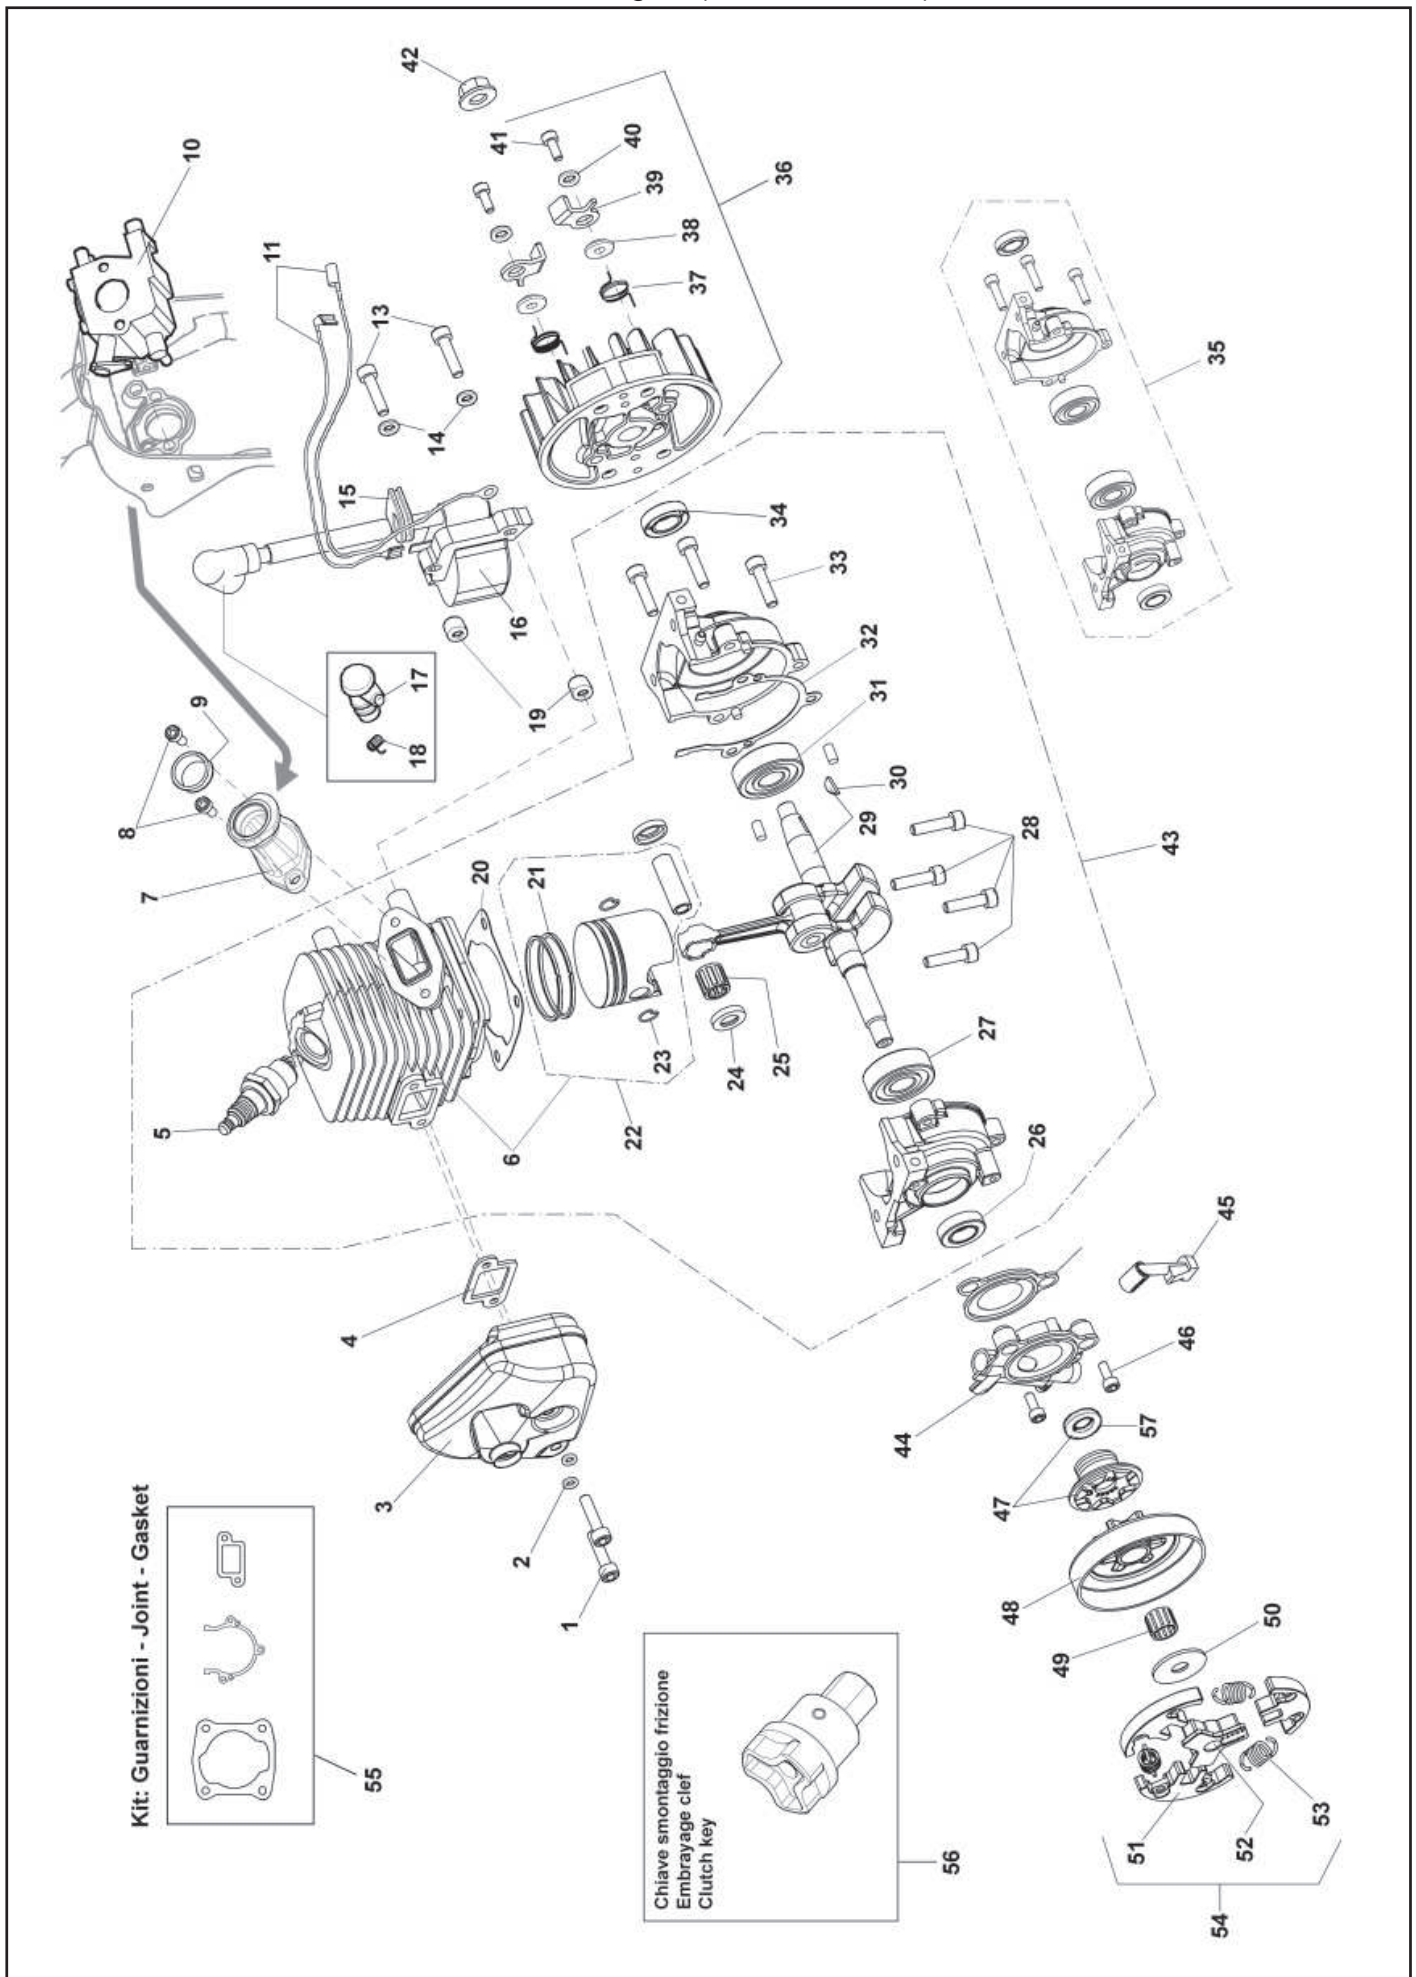

Motore - Moteur - Engine (ACTIVE 39.39) - Gr. 204

Motore - Moteur - Engine (ACTIVE 39.39) - Gr. 204

RIF. REF.	COD. N° / P P / N°	Q.	DESCRIZIONE - DESCRIPTION	RIF. REF.	COD. N° / P P / N°	Q.	DESCRIZIONE - DESCRIPTION
1	36073	2	VITE - VIS - SCREW	32	35887	1	GUARNIZIONE - JOINT - GASKET
2	20896	2	RONDELLA - RONDELLE - WASHER	33	21848	3	VITE - VIS - SCREW
3	35867	1	MARMITTA - POT D'ECHA PP	34	20640	1	ANELLO TENUTA - JOINT - SEAL
4	35903	1	GUARNIZIONE - JOINT - GASKET	35	36030	1	KIT: CARTER
5	21813	1	CANDELA - BOUGIE - SPARK PLUG	36	36031	1	VOLANO - VOLANT - FLYWHEEL
6	36148	1	KIT: CIL. + PIST. - CYL. + PIST. - CYL. + PIST.	37	35935	2	MOLLA - RESSORT - SPRING
7	35866	1	COLLETTORE - COLLECTEUR - COLLECTOR	38	35900	2	DISTANZIALE - ENTRETOISE - SPACER
8	21192	2	VITE - VIS - SCREW	39	35934	2	LEVA - LEVIER - LEVER
9	35292	1	ANELLO - ANNEAU - RING	40	20278	2	RONDELLA - RONDELLE - WASHER
10	36422	1	CARBURATORE - CARBUR. - CARBUR. (HD)	41	21192	2	VITE - VIS - SCREW
11	36335	1	KIT: CABLAGGIO - FIL - WIRE	42	20058	1	DADO - ECROU - NUT
13	21463	2	VITE - VIS - SCREW	43	36149	1	SHORT BLOCK
14	31184	2	RONDELLA - RONDELLE - WASHER	44	35895	1	POMPA COM. - POMPE COM. - COM. PUMP
15	36045	1	GOMMINO - GOMME - RUBBER	45	35869	1	GOMMINO - GOMME - RUBBER
16	35939	1	BOBINA - BOBINE - COIL	46	21460	2	VITE - VIS - SCREW
17	35827	1	PIPETTA - CACHE BOUGIE - S. P. COVER	47	35380	1	VITE S.F. - VIS - SCREW (1/4")
18	36086	1	MOLLA - RESSORT - SPRING	47	35880	1	VITE S.F. - VIS - SCREW (3/8")
19	35949	2	DISTANZIALE - ENTRETOISE - SPACER	48	35995	1	CAMPANA - TAMBOUR - DRUM (1/4")
20	35904	1	GUARNIZIONE - JOINT - GASKET	48	35989	1	CAMPANA - TAMBOUR - DRUM (3/8")
21	20019	1	SEGMENTI - SEGMENT - RING	49	20026	1	CUSCINETTO - ROULEMENT - BEARING
22	36147	1	KIT: PISTONE - PISTON	50	35879	1	RONDELLA - RONDELLE - WASHER
23	21312	2	ANELLO - CIRCLIP - SNAP RING	51	35876	1	KIT(3) : PATTINO - MACHOIRE - SHOE
24	21310	2	RASAMENTO - ENTRETOISE - SPACER	52	35875	1	MOZZO - MOYEUX - HUB
25	21326	1	CUSCINETTO - ROULEMENT - BEARING	53	35877	3	MOLLA - RESSORT - SPRING
26	20640	1	ANELLO TENUTA - JOINT - SEAL	54	36023	1	FRIZIONE - EMBRAYAGE - CLUTCH
27	20641	1	CUSCINETTO - ROULEMENT - BEARING	55	36036	1	KIT: GUARNIZIONI - JOINT - GASKET
28	20001	4	VITE - VIS - SCREW	56	36194	1	CHIAVE FRIZ. - EMBRAYAGE CLEF - CLUTCH KEY
29	36042	1	ALBERO MOT. - VILEBR. - CRANKSHAFT	57	36198	1	RASAMENTO - ENTRETOISE - SPACER
30	35914	1	CHIAVETTA - CLAVETTE - WOODRUFF K.	58	36452	1	GOMMINO - GOMME - RUBBER
31	20641	1	CUSCINETTO - ROULEMENT - BEARING				

NOTES