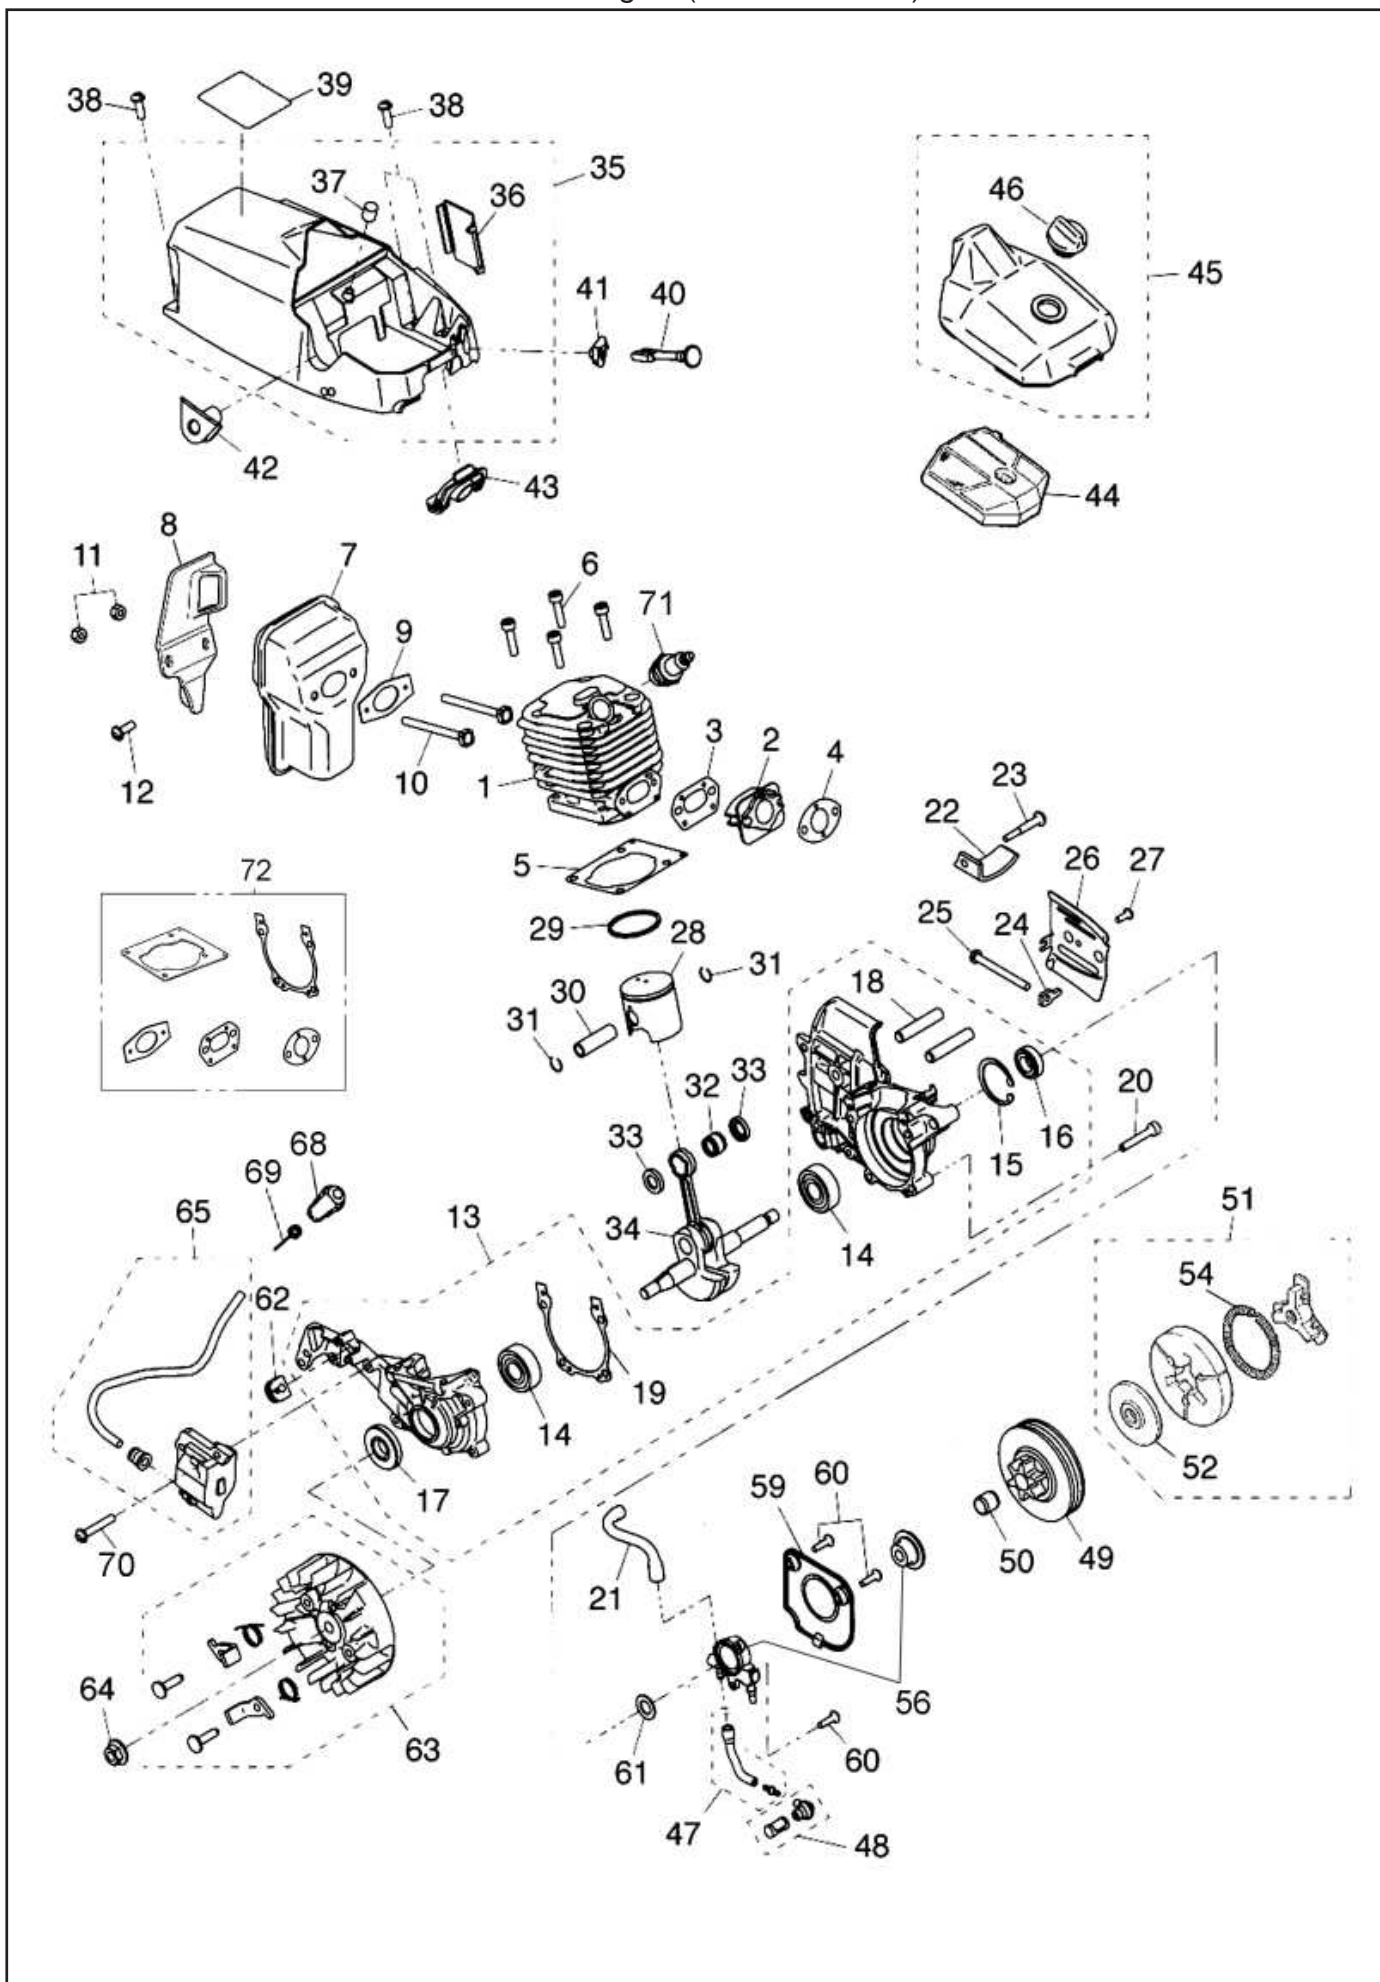

Motore - Moteur - Engine (ACTIVE 41.41) - Gr. 210

Motore - Moteur - Engine (ACTIVE 41.41) - Gr. 210

RIF REF	COD N° / P P / N	Q	DESCRIZIONE - DESCRIPTION	RIF REF	COD N° / P P / N	Q	DESCRIZIONE - DESCRIPTION
1	41001	1	CILINDRO - CYLINDER	36	41036	1	COPERCHIO - COUVERCLE - CAP
2	41002	1	COLLETTORE - FLASQUE - INSULATOR	37	41037	1	GOMMINO - GOMME - GROMMET
3	41003	1	GUARNIZIONE - JOINT - GASKET	38	41038	4	VITE - VIS - SCREW
4	41004	1	GUARNIZIONE - JOINT - GASKET	39	41039	1	ETICHETTA - DECAL - LABEL
5	41005	1	GUARNIZIONE - JOINT - GASKET	40	41040	1	LEVA - LEVIER - ROD
6	41006	4	VITE - VIS - BOLT	41	41041	1	GOMMINO - GOMME - GROMMET
7	41007	1	MARMITTA - POT D'ECHAPP - MUFFLER	42	41042	1	GOMMINO - GOMME - GROMMET
8	41008	1	LAMIERINO - SUPPORT - STAY	43	41043	1	GOMMINO - GOMME - GROMMET
9	41009	1	GUARNIZIONE - JOINT - GASKET	44	41044	1	FILTRO ARIA - FILTRE - AIR FILTER
10	41010	2	VITE - VIS - BOLT	45	41190	1	COPER. - COUVER. - COVER (Bianco-White)
11	41011	2	DADO - ECROU - NUT	46	41046	1	POMOLO - BOUTON - KNOB
12	41012	1	VITE - VIS - SCREW	47	41047	1	TUBO - TUBE - PIPE
13	41013	1	CARTER COMPL. - CRANKCASE ASS'Y	48	41048	1	FILTRO - FILTRE - FILTER
14	20641	2	CUSCINETTO - ROULEMENT - BEARING	49	41049	1	CAMPANA - TAMBOUR - DRUM (3/8")
15	20229	1	ANELLO ELAS. - ANNEAUX - SNAP RING		41196	1	CAMPANA - TAMBOUR - DRUM (.325)
16	41016	2	ANELLO TEN. - JOINT - SEAL	50	41050	1	GABBIA - ROULEMENT - BEARING
17	41017	1	ANELLO TENUTA - JOINT - OIL SEAL	51	41051	1	FRIZIONE - EMBRAYAGE - CLUTCH
18	41018	2	PRIGIONIERA - VIS - STUD	52	41052	1	RONDELLA - RONDELLE - WASHER
19	41019	1	GUARNIZIONE - JOINT - GASKET	54	41054	1	MOLLA - RESSORT - SPRING
20	41020	4	VITE - VIS - BOLT	56	41056	1	KIT: POMPA OLIO - PUMP HUILE - OIL PUMP (3/8")
21	41021	1	TUBO - TUBE - PIPE		41197	1	KIT: POMPA OLIO - PUMP HUILE - OIL PUMP (0,325")
22	41022	1	LAMIERINO - SUPPORT - CHAIN CATCHER	59	41059	1	COPERCHIO - COUVERCLE - COVER
23	41023	1	VITE - VIS - SCREW	60	41060	4	VITE - VIS - SCREW
24	41024	1	NOTTOLINO - PIVOT - NUT TENSIONER	61	41061	1	RONDELLA - RONDELLE - WASHER
25	41025	1	VITE - VIS - SCREW	62	41062	1	GOMMINO - GOMME - GROMMET
26	41026	1	LAMIERINO - SUPPORT - PLATE (A)	63	41063	1	VOLANO - VOLANT - FLYWHEEL
27	41027	1	VITE - VIS - SCREW	64	41064	1	DADO - ECROU - NUT
28	41028	1	PISTONE - PISTON	65	41065	1	KIT: BOBINA - BOBINE - COIL
29	41029	1	SEGMENTO - SEGMENT - RING	68	41070	1	CAPPUCCIO - GOMME - CAP
30	41030	1	SPINOTTO - PIVOT - PIN	69	41071	1	MOLLA - RESSORT - SPRING
31	41031	2	ANELLINI - ANNEAUX - SNAP RING	70	41060	2	VITE - VIS - SCREW
32	41032	1	GABBIA - ROULEMENT - BEARING	71	20938	1	CANDELA - BOUGIE - SPARK PLUG
33	41033	2	RONDELLA - RONDELLE - WASHER	72	41068	1	KIT: GUARNIZIONE - JOINT - GASKET
34	41034	1	ALBERO MOT. - VILEBREQ. - SHAFT				
35	41035	1	COFANO - COUVER. - COVER (Rosso-Red)				
	41189	1	COFANO - COUVER. - COVER (Verde-Green)				

NOTES