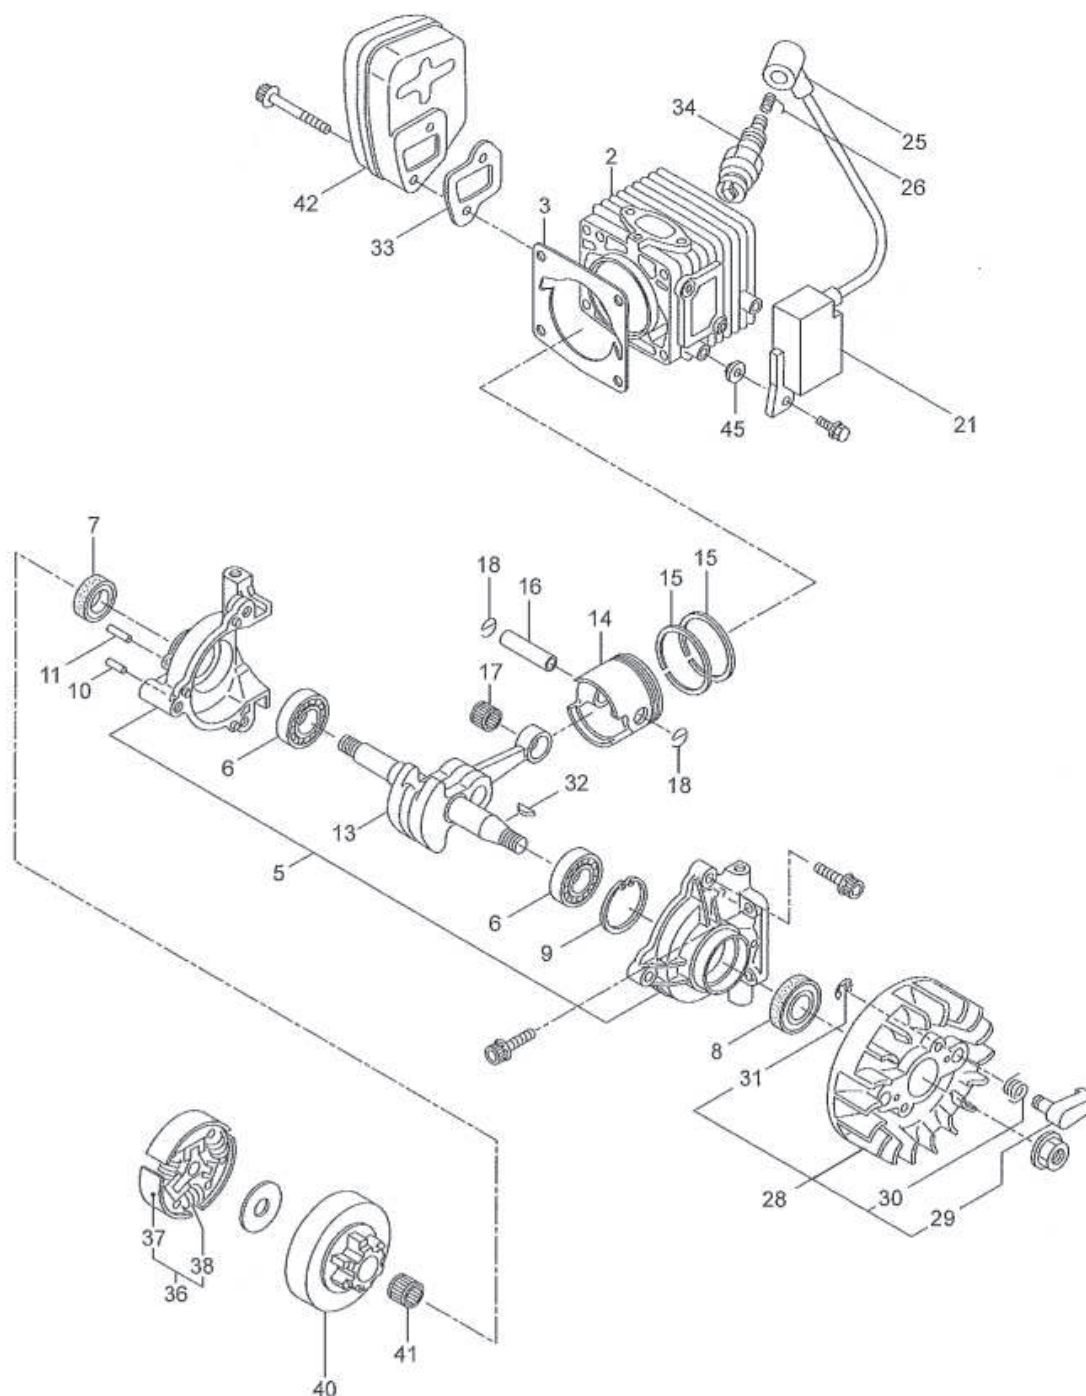

RICAMBI MOTOSEGA
PIECE DETACHEES TRONÇONNEUSE
CHAIN SAW SPARE PARTS

Mod. ACTIVE
28.28

Motore - Moteur - Engine (ACTIVE 28.28) - Gr. 213

RIF.	COD.	Q.	DESCRIZIONE - DESCRIPTION	RIF.	COD.	Q.	DESCRIZIONE - DESCRIPTION
REF.	N° / P P / N°			REF.	N° / P P / N°		
2	24211	1	CILINDRO - CYLINDER	25	24049	1	CAPPUCCIO - CACHE - COVER
3	24213	1	GUARNIZIONE - JOINT - GASKET	26	24050	1	MOLLA - RESSORT - SPRING
5	24210	1	CARTER	28	24200	1	KIT: VOLANO - VOLANT - FLYWHEEL
6	24088	2	CUSCINETTO - ROULEMENT - BEARING	29	24108	2	CRICCHETTO - CLIQUET - PAWL
7	24146	1	ANELLO DI TENUTA - JOINT - SEAL	30	24107	2	MOLLA - RESSORT - SPRING
8	24054	1	ANELLO DI TENUTA - JOINT - SEAL	31	24003	2	ANELLO ELAST. - CIRCLIP - SNAPRING
9	24004	1	ANELLO ELAST. - CIRCLIP - SNA PRING	32	24051	1	CHIAVETTA - CLAVETTE - KEY
10	24112	1	SPINA - GOUPILLES - PIN	33	24074	1	GUARNIZIONE - JOINT - GASKET
11	24096	1	SPINA - GOUPILLES - PIN	34	24199	1	CANDELA - BOUGIE - SPARK PLUG
13	24135	1	ALBERO M. - VILEBREQ. - CRANHSHAFT	36	24100	1	KIT: FRIZIONE - EMBRAYAGE - CLUTCH
14	24202	1	PISTONE - PISTON	37	24149	3	PATTINO - MACHOIRE - SHOE
15	24127	2	SEGMENTO - SEGMENT - RING	38	24150	1	MOLLA - RESSORT - SPRING
16	24128	1	SPINOTTO - PIVOT - PIN	40	24168	1	CAMPANA - TAMBOUR - DRUM 3/8"
17	24047	1	GABBIA - ROULEMENT - BEARING	41	24145	1	GABBIA - ROULEMENT - BEARING
18	24055	2	ANELLO ELAST. - CIRCLIP - SNA PRING	42	24212	1	MARMITTA - POT D'ECHAPP. - MUFFLER
21	24218	1	KIT: BOBINA - BOBINE - COIL	45	24214	2	DISTANZIALE - ENTRETOISE - SPACER