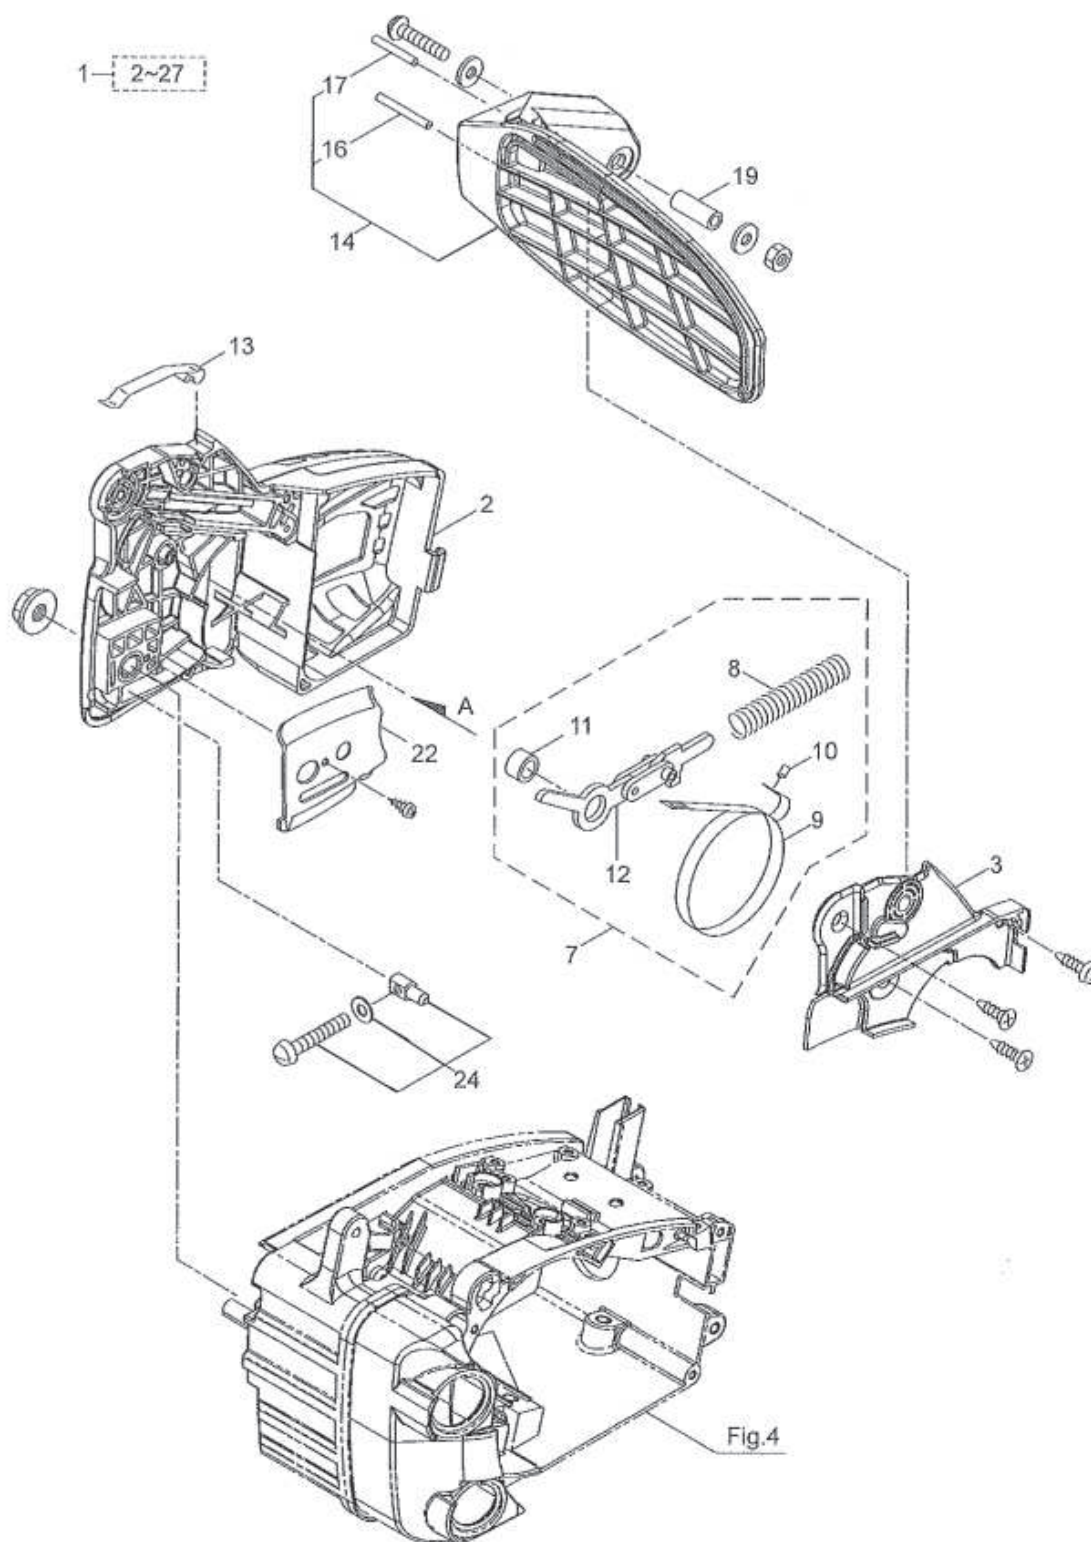

Carter freno - Carter freine - Chain case (ACTIVE 28.28) - Gr. 219

RIF. REF.	COD. N° / P P / N°	Q.	DESCRIZIONE - DESCRIPTION	RIF. REF.	COD. N° / P P / N°	Q.	DESCRIZIONE - DESCRIPTION
1	24205	1	KIT: FRENO - FREINE - BRAKE	12	24116	1	SUPPORTO - SUPPORT - BRAKET
2	24301	1	CARTER	13	24132	1	MOLLA - RESSORT - SPRING
3	24204	1	SUPPORTO - SUPPORT - BRAKET	14	24209	1	IMPUGNATURA - POIGNEE - HANDLE
7	24175	1	KIT: NASTRO FRENO - RESSORT - SPRING	16	24113	1	SPINA - COUPILLE - PIN
8	24139	1	MOLLA - RESSORT - SPRING	17	24157	1	SPINA - COUPILLE - PIN
9	24117	1	NASTRO FRENO - RESSORT - SPRING	19	24141	1	PERNO - PIVOT - PIN
10	24112	1	SPINA - COUPILLE - PIN	22	24098	1	LA MIERINO - SEPARATEUR - SHEET
11	24140	1	DISTANZIALE - ENTRETOISE - SPACER	24	24160	1	KIT: TENDICATENA - VIS - SCREW