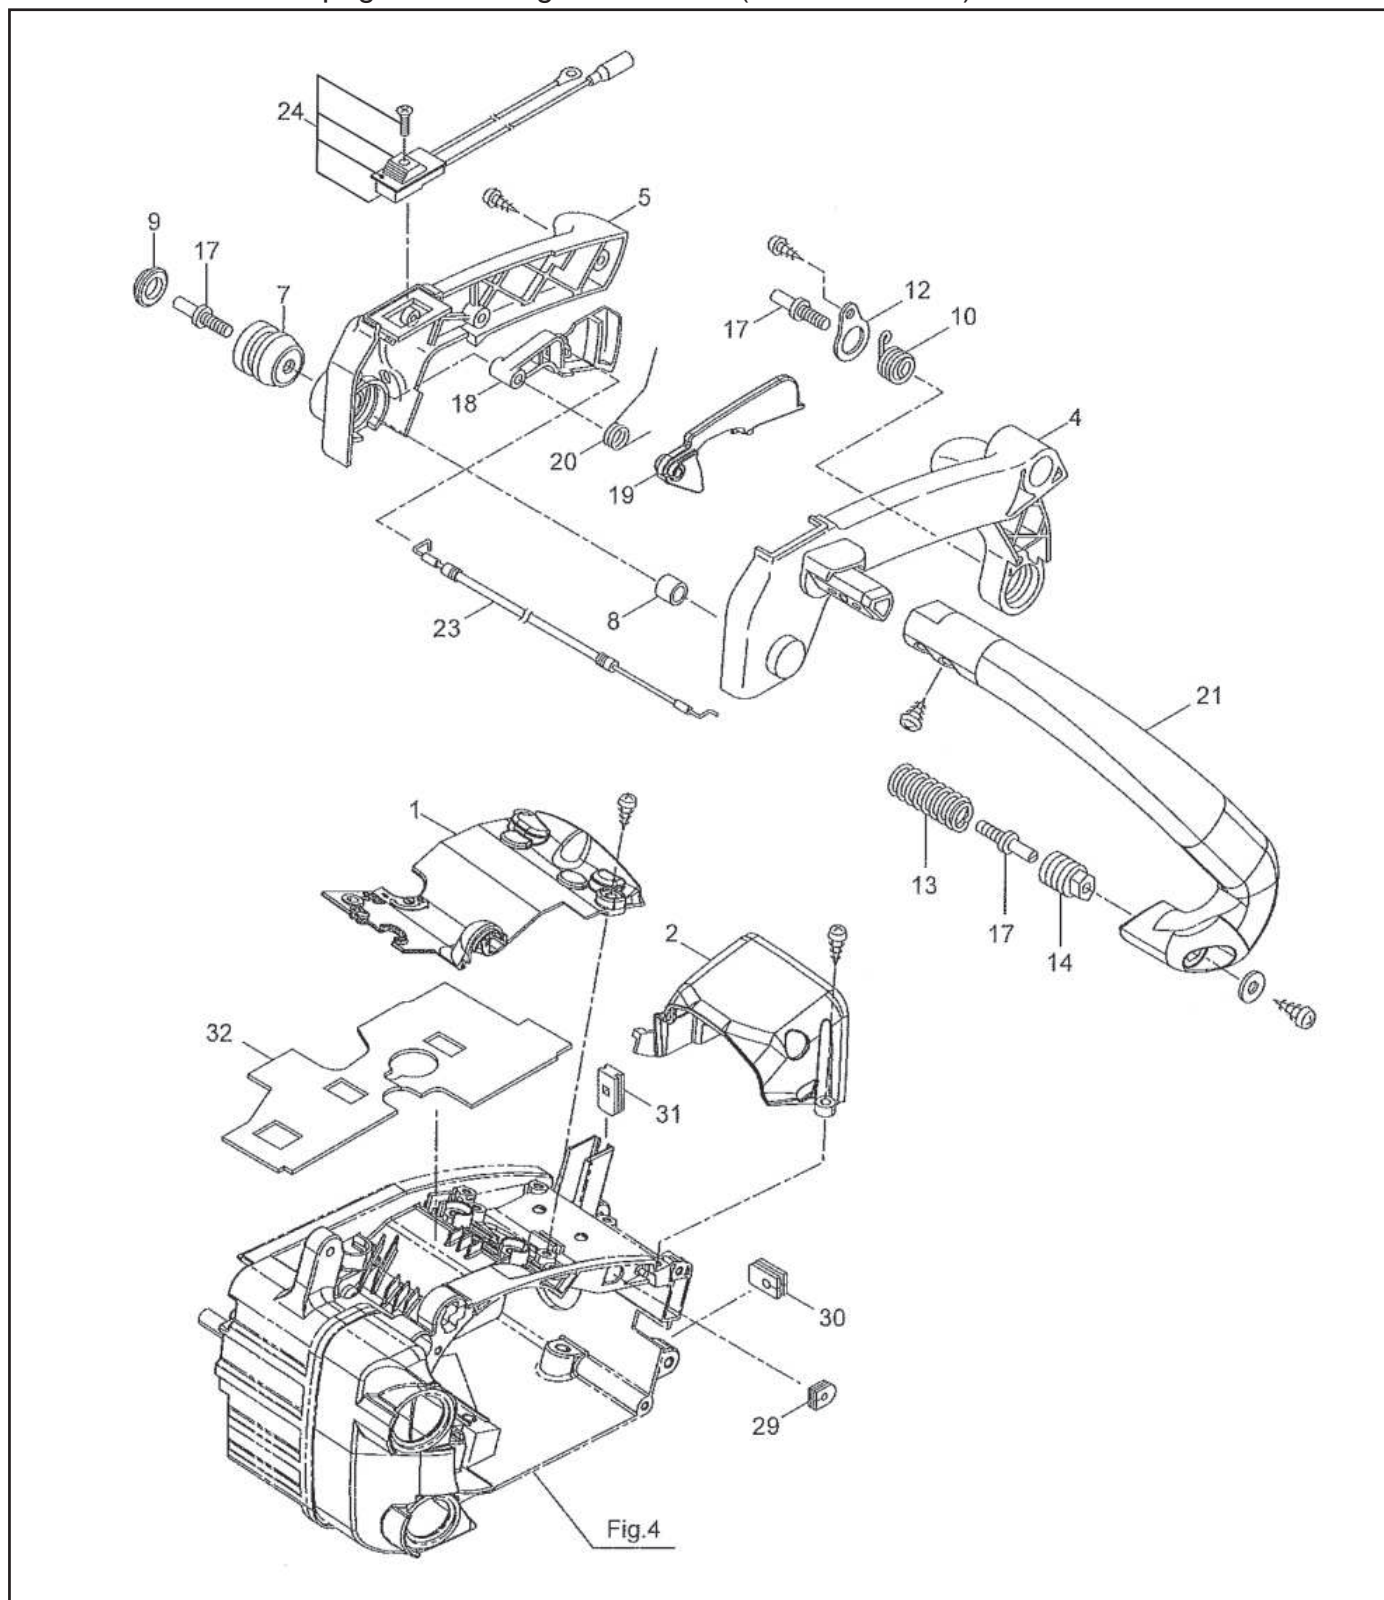

Impugnatura - Poignee - Handle (ACTIVE 28.28) - Gr. 218

Fig.4

RIF. REF.	COD. N° / P P / N°	Q.	DESCRIZIONE - DESCRIPTION	RIF. REF.	COD. N° / P P / N°	Q.	DESCRIZIONE - DESCRIPTION
1	24103	1	COPERCHIO - COUV. - COVER	17	24076	3	VITE - VIS - SCREW
2	24162	1	SUPPORTO - SUPPORT - BRACKET	18	24136	1	LEVA ACC. - LEVIER ACC. - LEVER ACC.
4	24143	1	SEMI-IMPUGNATURA - POIGNEE - HANDLE (SX)	19	24137	1	LEVA SICUR. - LEVIER - LEVER
5	24144	1	SEMI-IMPUGNATURA - POIGNEE - HANDLE (DX)	20	24131	1	MOLLA - RESSORT - SPRING
7	24123	1	AMMORTIZ.-AMORTISS.-SHOCK ABS.	21	24142	1	IMPUGNATURA - POIGNEE - HANDLE (SX)
8	24115	1	DISTANZIALE - ENTRETOISE - SPACER	23	24111	1	LEVA - LEVIER - LEVER
9	24075	1	TAPPO - BOUCHON - CAP	24	24165	1	KIT: INTERRUT. INTERRUPT. - SWITCH
10	24129	1	MOLLA - RESSORT - SPRING	29	24195	1	GOMMINO - GOMME - RUBBER
12	24148	1	PIASTRINA - PLATE	30	24104	1	GOMMINO - GOMME - RUBBER
13	24130	1	MOLLA - RESSORT - SPRING	31	24147	1	GOMMINO - GOMME - RUBBER
14	24138	1	SUPPORTO - SUPPORT - BRACKET	32	24156	1	SUPPORTO - SUPPORT - BRACKET