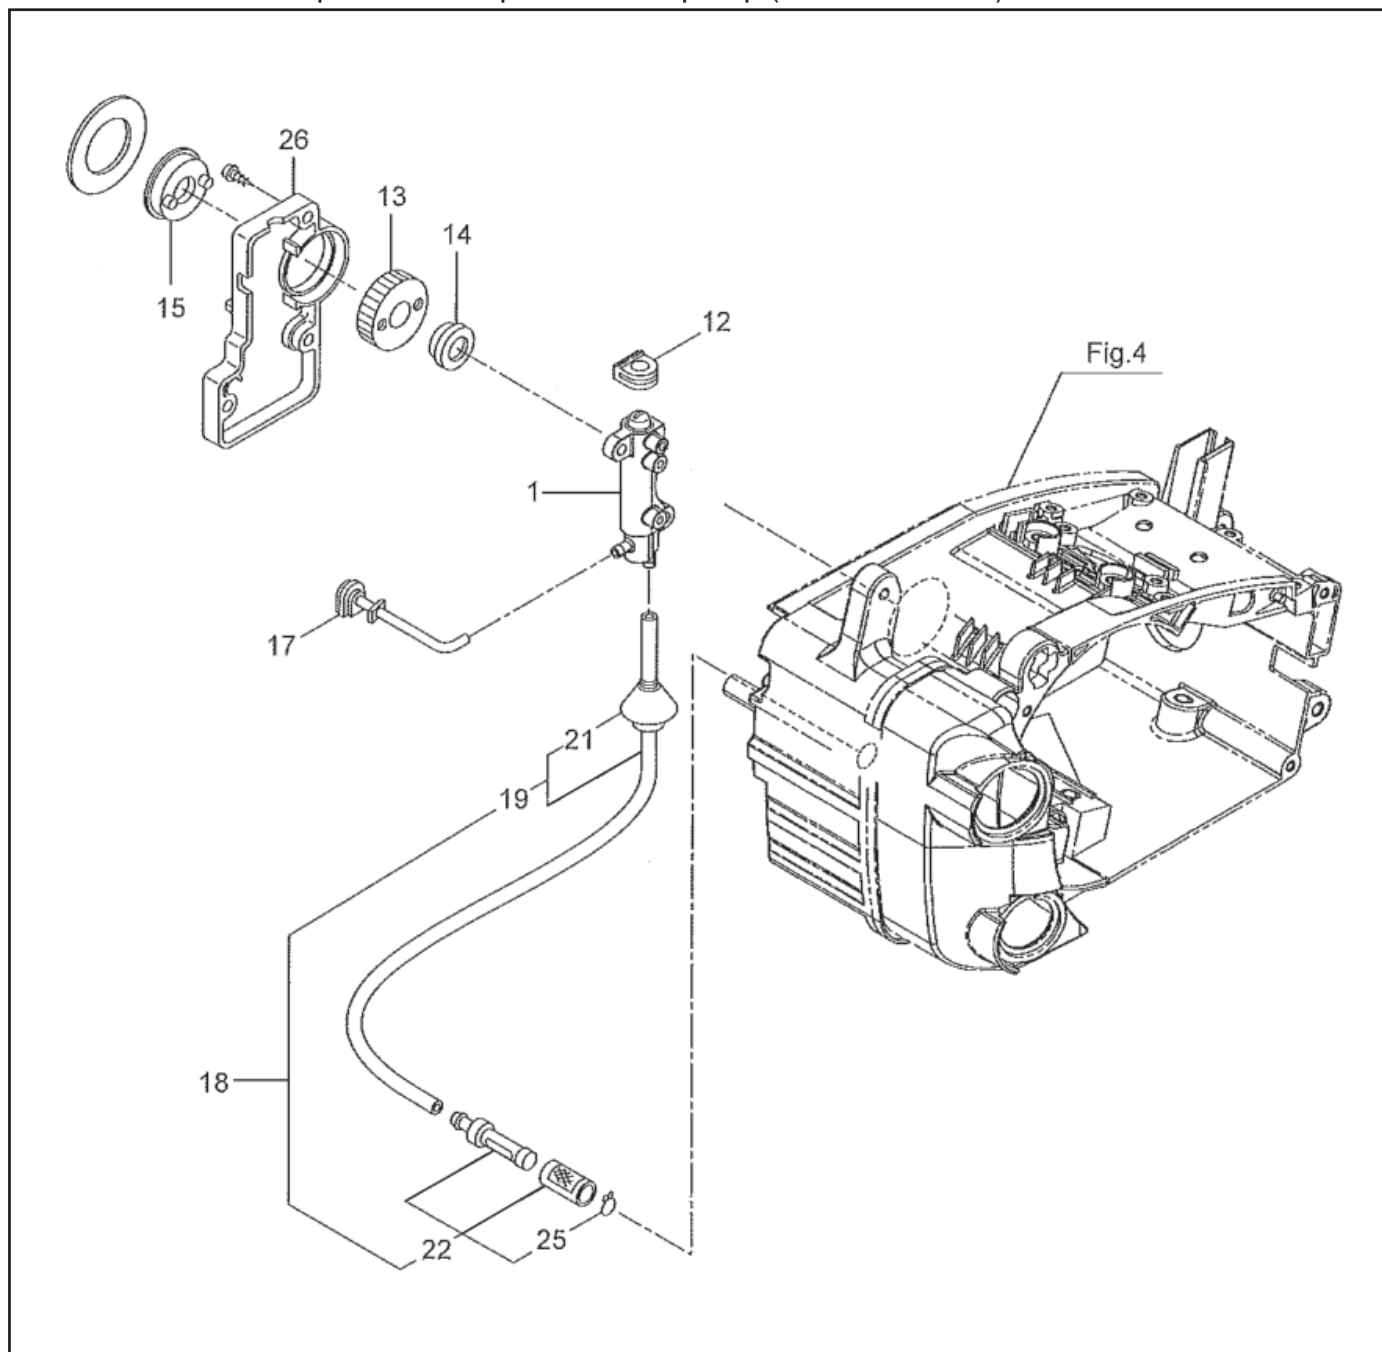

Pompa olio - Pompe huile - Oil pump (ACTIVE 28.28) - Gr. 214

RIF. REF.	COD. N° / P P / N°	Q.	DESCRIZIONE - DESCRIPTION	RIF. REF.	COD. N° / P P / N°	Q.	DESCRIZIONE - DESCRIPTION
1	24173	1	POMPA COM. - POMPE COM. - COM. PUMP	18	24171	1	TUBO (olio) - TUBE (huile) - PIPE (oil)
12	24095	1	GOMMINO - GOMME - RUBBER	19	24090	1	KIT: TUBO (olio) - TUBE (huile) - PIPE (oil)
13	24169	1	VITE S.F - VIS - SCREW	21	24053	1	PASSA TUBO - OEILLET - GRUMMET
14	24176	1	DISTANZIALE - ENTRETOISE - SPACER	22	24174	1	KIT: PESCANTE - PIVOT - PIN
15	24170	1	GHIERA - EMBOUT - METAL RING	25	24052	1	CLIP
17	24089	1	TUBO - TUBE - PIPE	26	24134	1	COPERCHIO - COUVERCLE - COVER