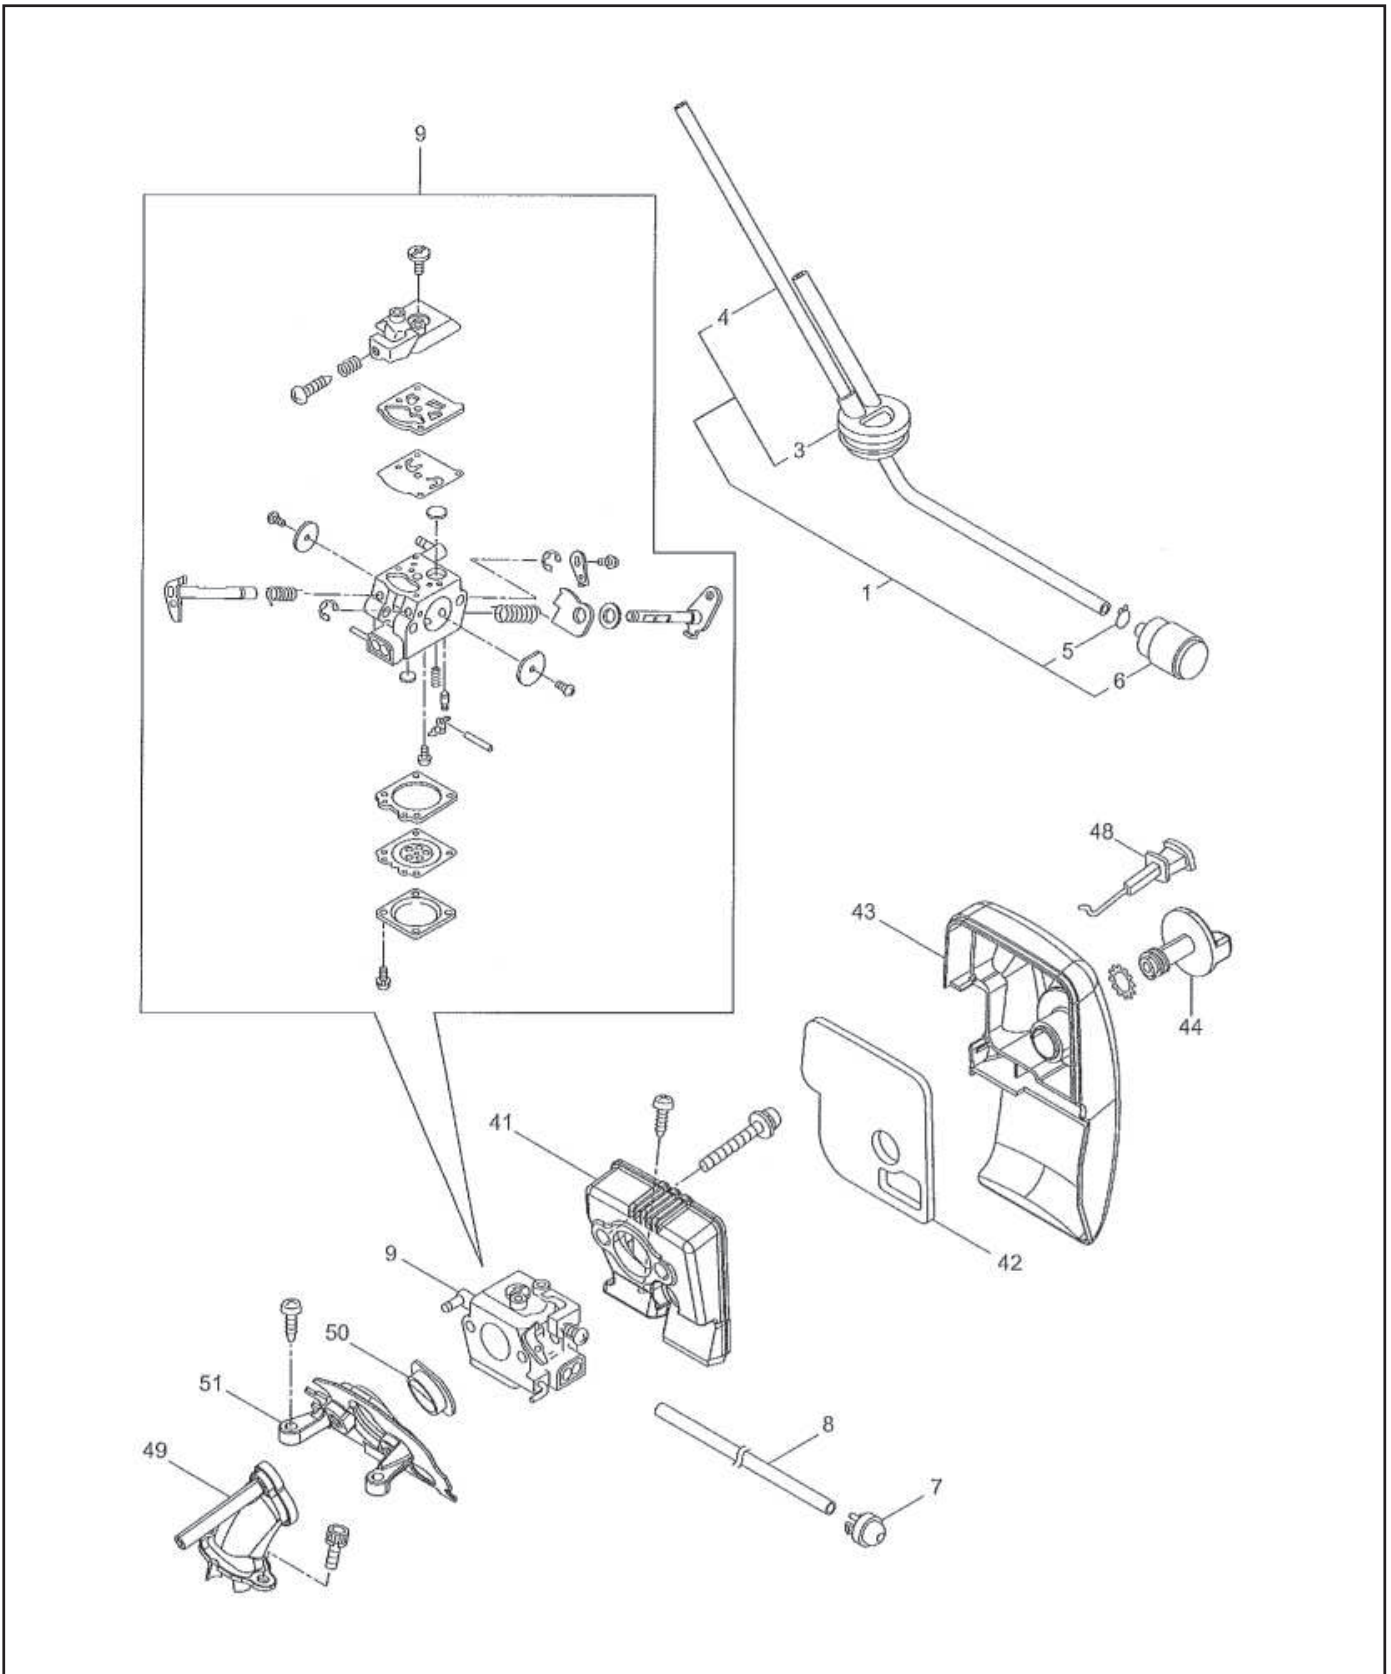

Carburatore - Carburateur - Carburetor (ACTIVE 28.28) - Gr. 215

RIF. REF.	COD. N° / P P / N°	Q.	DESCRIZIONE - DESCRIPTION	RIF. REF.	COD. N° / P P / N°	Q.	DESCRIZIONE - DESCRIPTION
1	24077	1	KIT: TUBO - TUBE - PIPE (MIX)	41	24101	1	SCATOLA - CARTER - HOUSING
3	24079	1	PASSATUBI - OEUILLLET - GRUMMET	42	24125	1	FILTRO - FILTRE - FILTER
4	24080	1	TUBO - TUBE - PIPE	43	24120	1	COPERCHIO - COUVERCLE - COVER
5	24052	1	CLIP	44	24102	1	VITE - VIS - SCREW
6	24062	1	PESCANTE - FILTRE - FILTER	48	24121	1	LEVA - LEVIER - LEVER
7	24067	1	VALVOLA - SOUPAPE - AIR-PURGE	49	24082	1	COLLETTORE - COLLECTEUR - COLLECTOR
8	24081	1	TUBO CARB. - TUYAU CARB. - INLET PIPE	50	24206	1	TAPPO - BOUCHON - PLUG
9	24216	1	CARBURATORE - CARBUR - CARBUR	51	24083	1	SUPPORTO - SUPPORT - BRACKET