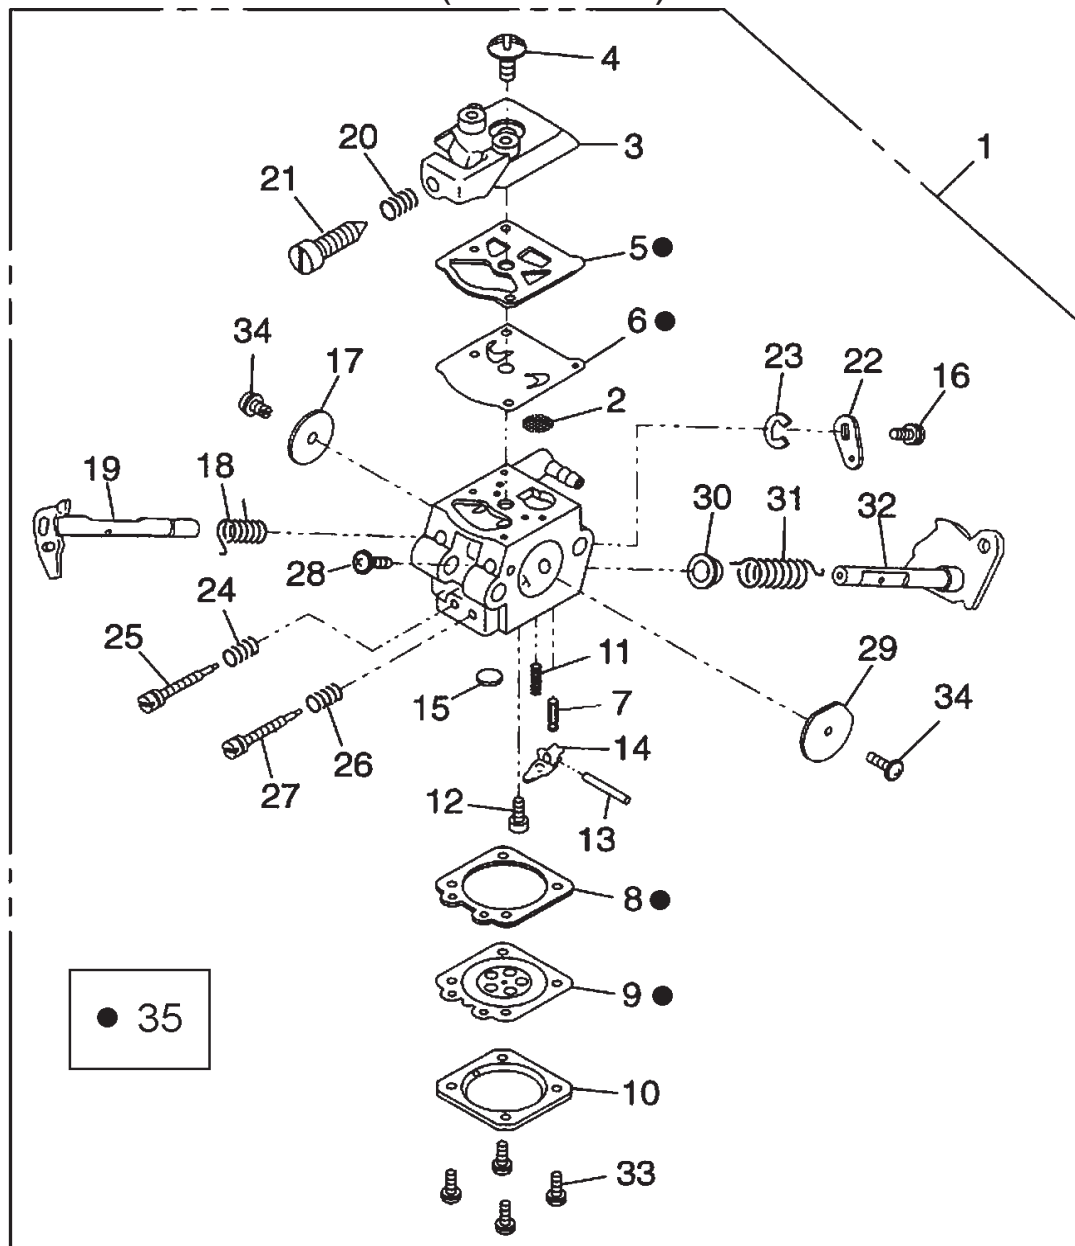

Carburatore - Carburateur - Carburetor Gr. 212

Ref. 41140
(WT-576A)

RIF REF	COD N° / P P / N	Q	DESCRIZIONE - DESCRIPTION	RIF REF	COD N° / P P / N	Q	DESCRIZIONE - DESCRIPTION
1	41140	1	CARBURATORE - CARBUR. - CARBUR.	19	41168	1	ALBERO - ARBRE - SHAFT
2	41151	1	FILTRO - FILTRE - SCREEN	20	41169	1	MOLLA - RESSORT - SPRING
3	41152	1	COPERCHIO - COUVERCLE - COVER	21	41170	1	VITE - VIS - SCREW
4	41153	1	VITE - VIS - SCREW	22	41171	1	LEVA - LEVIER - LEVER
5	41154	1	GUARNIZIONE - JOINT - GASKET	23	41172	1	ANELLO ELAST. - CIRCLIP - SNAP RING
6	41155	1	MEMBRANA - MEMBRANE - DIAPHRAGM	24	41173	1	MOLLA - RESSORT - SPRING
7	41156	1	VALVOLA - VALVE - VALVE	25	41174	1	REGISTRO - AIGUILLE - NEEDLE (L)
8	41157	1	GUARNIZIONE - JOINT - GASKET	26	41175	1	MOLLA - RESSORT - SPRING
9	41158	1	MEMBRANA - MEMBRANE - DIAPHRAGM	27	41176	1	REGISTRO - AIGUILLE - NEEDLE (H)
10	41159	1	COPERCHIO - COUVERCLE - COVER	28	41177	1	VITE - VIS - SCREW
11	41160	1	MOLLA - RESSORT - SPRING	29	41178	1	VALVOLA - VALVE - VALVE
12	41161	1	VITE - VIS - SCREW	30	41179	1	DISTANZIALE - ENTRETOISE - SPACER
13	41162	1	PERNO - PIVOT - PIN	31	41180	1	MOLLA - RESSORT - SPRING
14	41163	1	LEVA - LEVIER - LEVER	32	41181	1	ALBERO - ARBRE - SHAFT
15	41164	1	TAPPO - BOUCHON - PLUG	33	41182	4	VITE - VIS - SCREW
16	41165	1	VITE - VIS - SCREW	34	41183	2	VITE - VIS - SCREW
17	41166	1	VALVOLA - VALVE - VALVE	35	41184	1	KIT:MEMBRANA - MEMBRANE - DIAPHRAGM
18	41167	1	MOLLA - RESSORT - SPRING