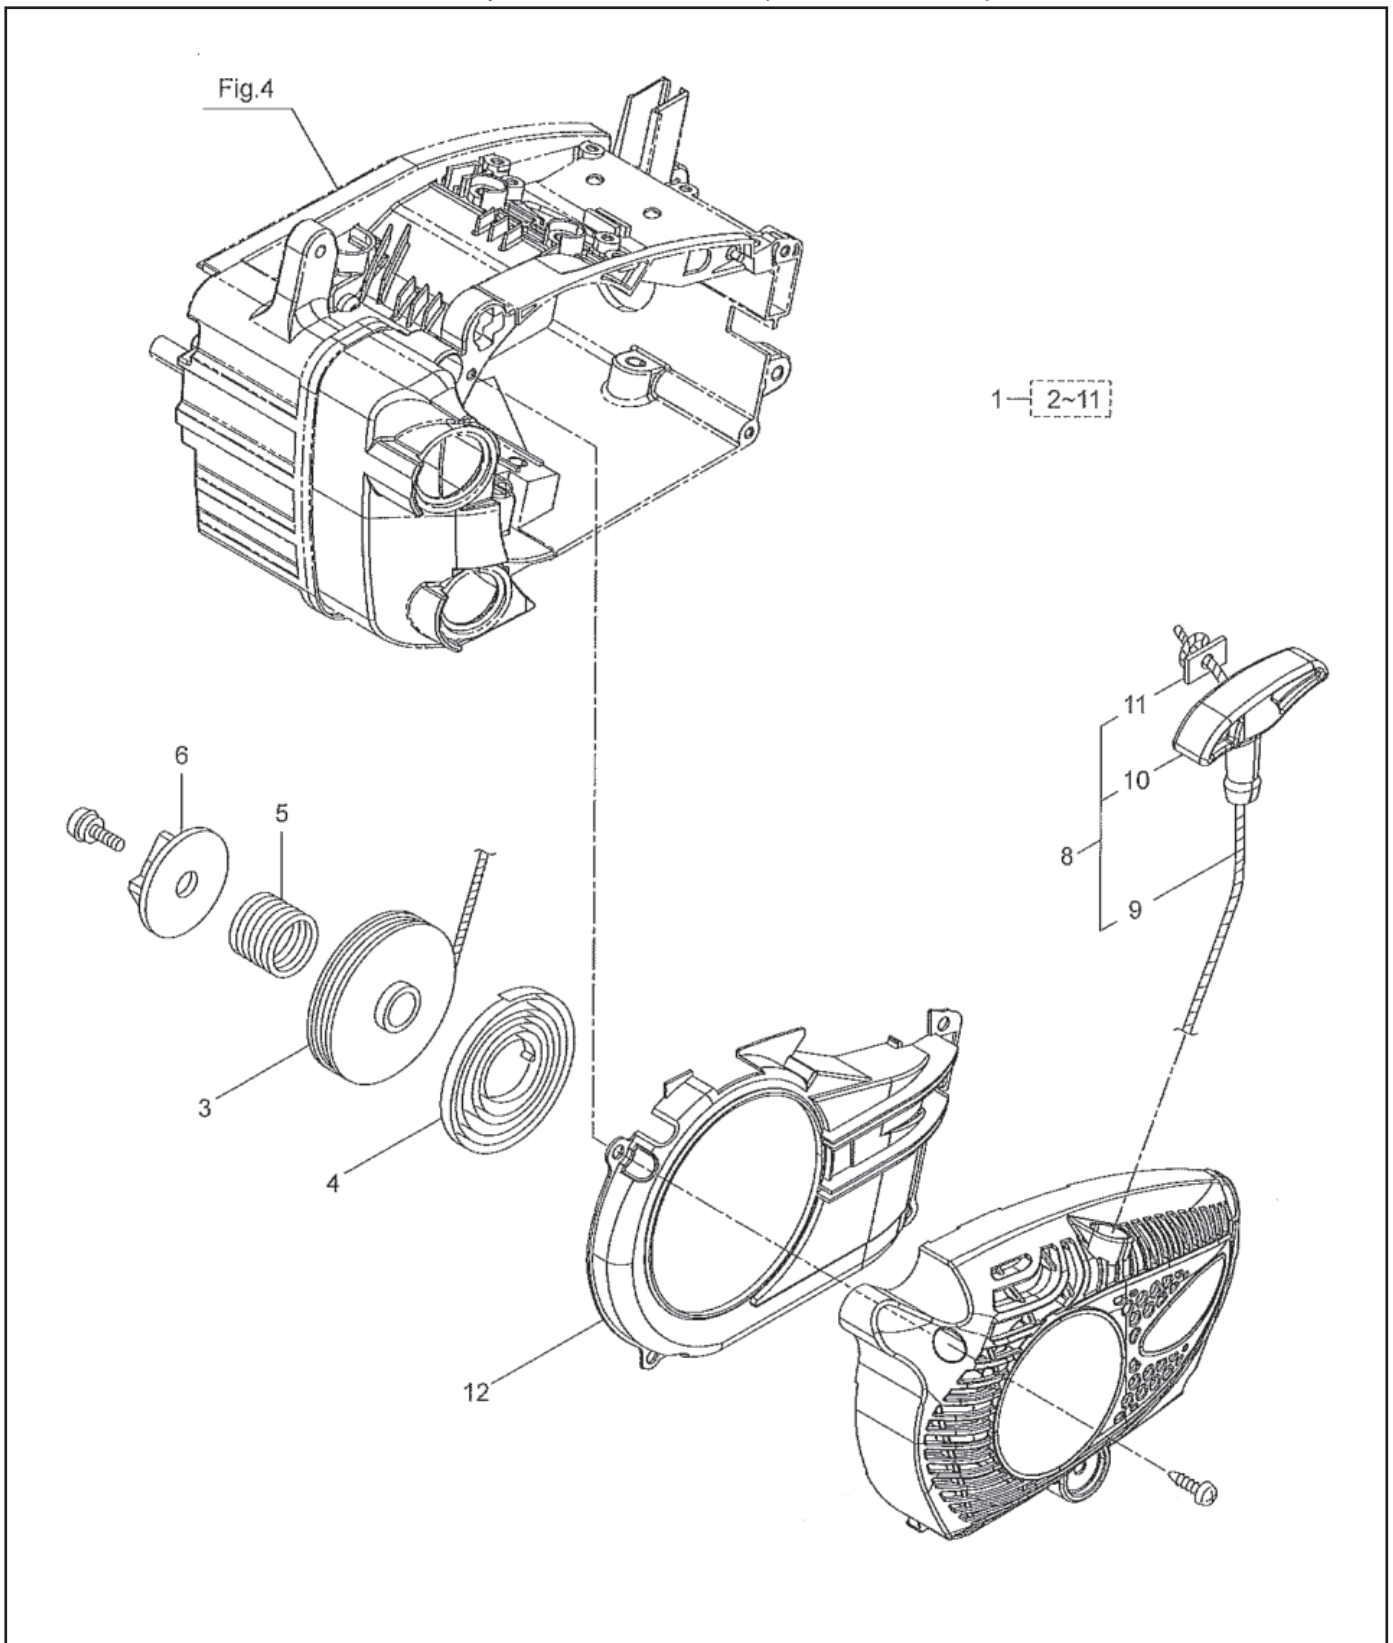

Avviamento - Depart - Recoil starter (ACTIVE 28.28) - Gr. 217

RIF. REF.	COD. N° / P P / N°	Q.	DESCRIZIONE - DESCRIPTION	RIF. REF.	COD. N° / P P / N°	Q.	DESCRIZIONE - DESCRIPTION
1	24201	1	KIT: AVVIAM. - LANCE. - START. (verde-green)	6	24133	1	CAMMA - SUPPORT - BRACKET
3	24068	1	PULEGGIA - POULIE - PULLEY	8	24151	1	KIT: IMPUGNATURA - POIGNEE - HANDLE
4	24069	1	MOLLA - RESSORT - SPRING	12	24305	1	VOLUTA - COUVERCLE - COVER
5	24070	1	MOLLA - RESSORT - SPRING