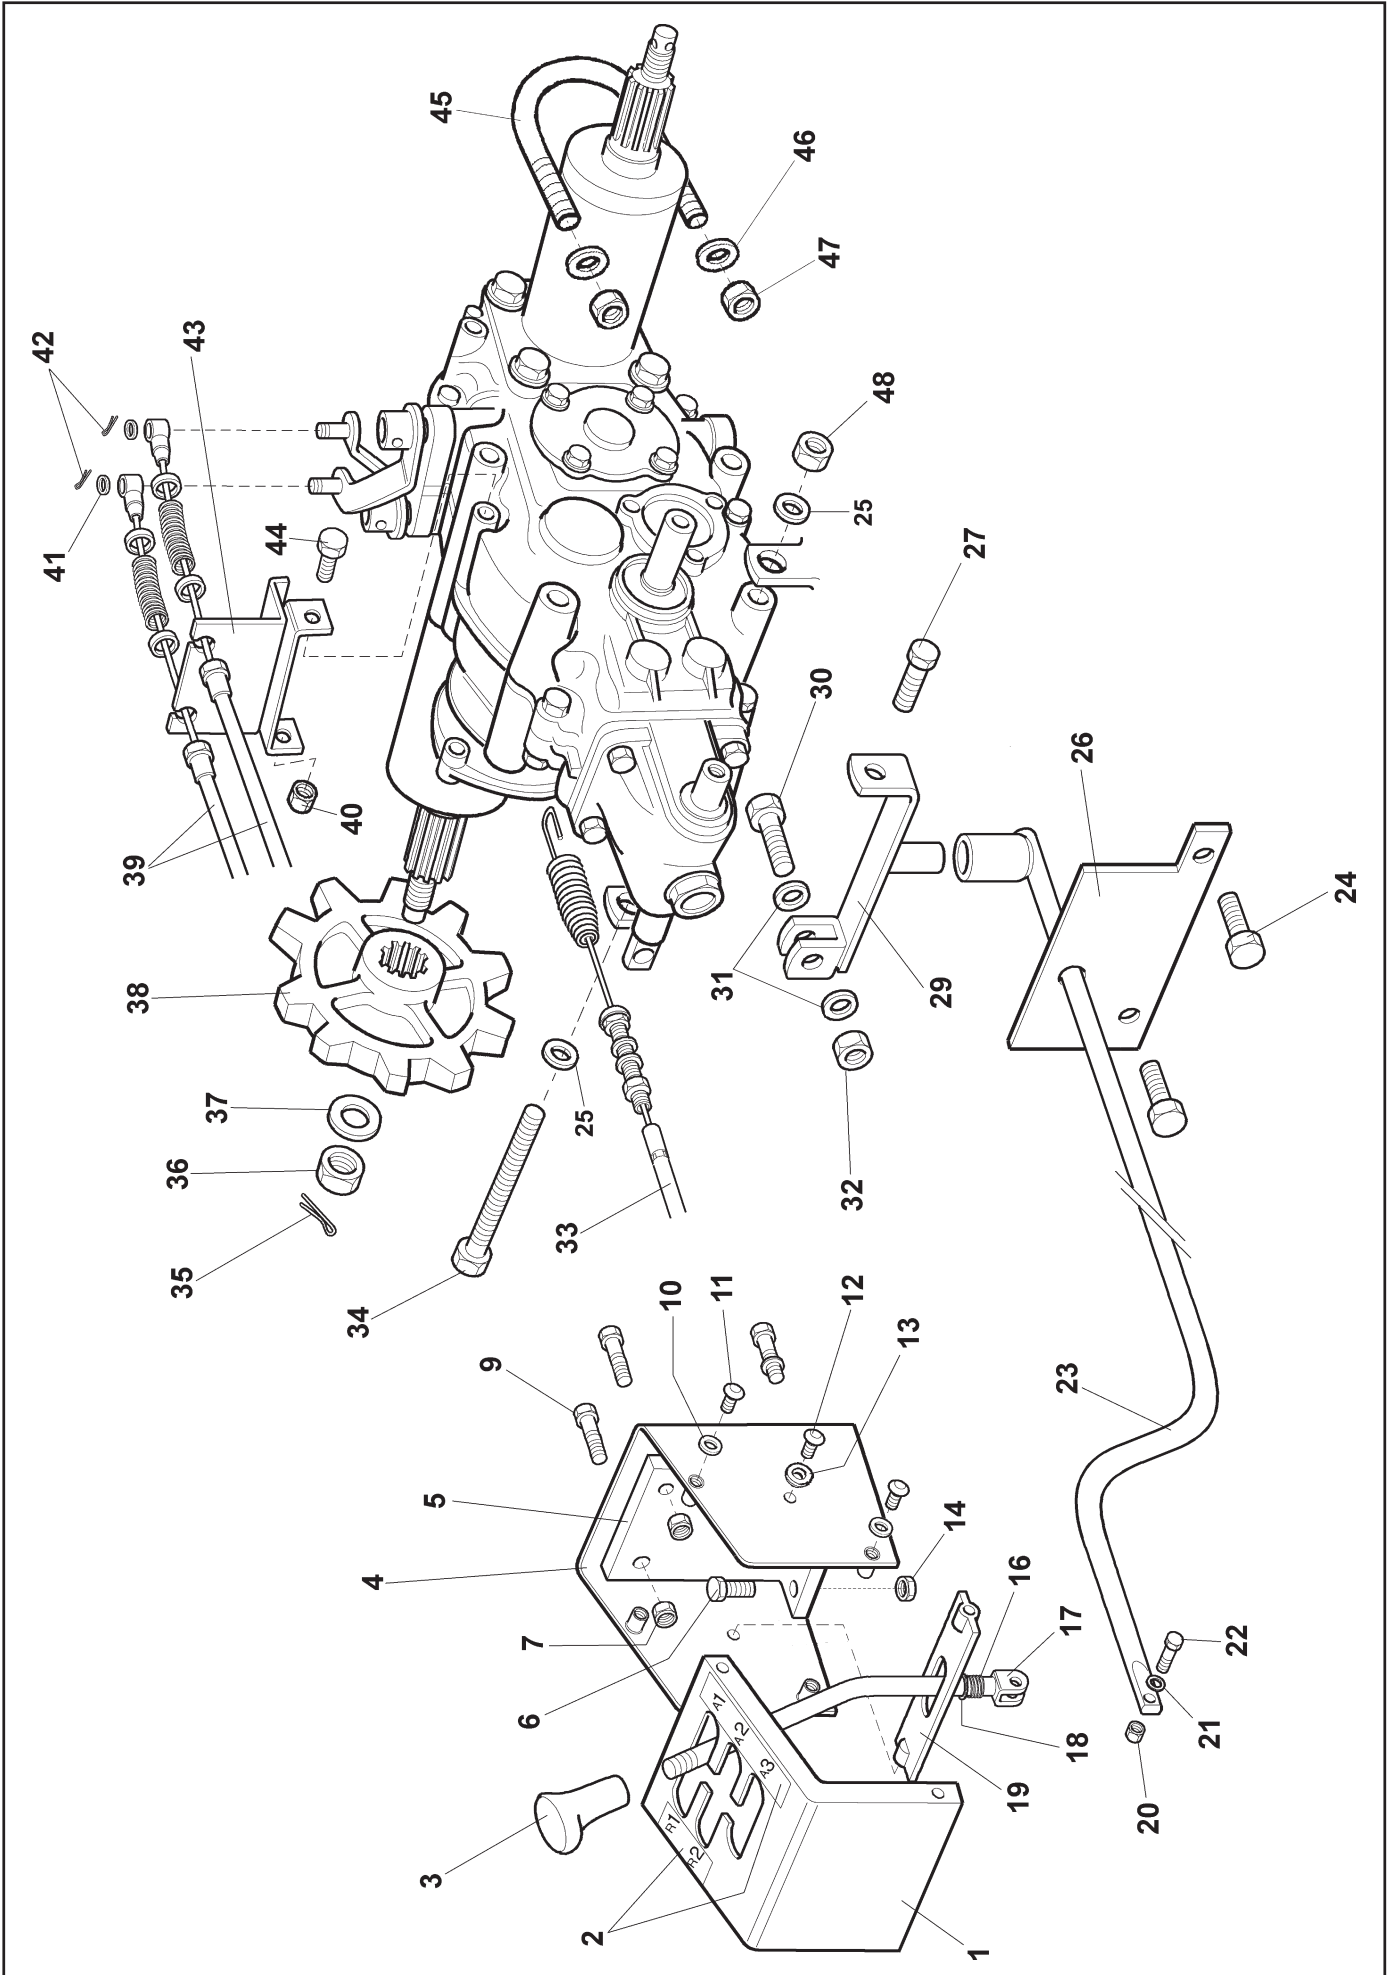

Gr. 71 Power Track 1600-1600H
COMANDI - COMMANDE - CONTROL

Gr. 71 Power Track 1600-1600H
COMANDI - COMMANDE - CONTROL

RIF. REF.	COD. N° / P P / N°	Q.	DESCRIZIONE - DESCRIPTION	RIF. REF.	COD. N° / P P / N°	Q.	DESCRIZIONE - DESCRIPTION
1	40694	1	CARTER	26	40585	1	PIASTRA - PLAQUE - SLAB
2	40525	1	ADESIVO - DECAL	27	40010	1	VITE - VIS - SCREW
3	40090	1	POMOLO - TAMPON - PLUG	29	40659	1	LEVA - LEVIER - LEVER
4	40454	1	CARTER	30	40092	1	VITE - VIS - SCREW
5	40582	1	SUPPORTO - SUPPORT - BRACKET	31	20191	2	RONDELLA - RONDELLE - WASHER
6	40370	2	VITE - VIS - SCREW	32	20176	1	DADO - ECROU - NUT
7	20788	4	DADO - ECROU - NUT	33	40222	1	CAVO (freno) - CABLE (frein) - CABLE (brake)
9	40010	4	VITE - VIS - SCREW	34	40457	1	VITE - VIS - SCREW
10	20037	4	RONDELLA - RONDELLE - WASHER	35	40184	2	COPIGLIA - GOUPILLE - SPLIT-PIN
11	20064	4	VITE - VIS - SCREW	36	40517	2	DADO - ECROU - NUT
12	40007	2	VITE - VIS - SCREW	37	40006	2	RONDELLA - RONDELLE - WASHER
13	40346	2	DISTANZIALE - ENTRETOISE - SPACER	38	40508	2	RUOTA - ROUE - WHEEL
14	20788	2	DADO - ECROU - NUT	39	40137	2	CAVO (sterz.) - CABLE (direct.) - CABLE (steer.)
16	40347	1	MOLLA - RESSORT - SPRING	40	20058	1	DADO - ECROU - NUT
17	40451	1	LEVA - LEVIER - LEVER	41	20191	2	RONDELLA - RONDELLE - WASHER
18	40110	1	RONDELLA - RONDELLE - WASHER	42	40175	2	COPIGLIA - GOUPILLE - SPLIT-PIN
19	40345	1	GUIDA - GUIDE - RUDDER	43	40584	1	SUPPORTO - SUPPORT - BRACKET
20	20289	1	DADO - ECROU - NUT	44	40378	1	VITE - VIS - SCREW
21	20191	2	RONDELLA - RONDELLE - WASHER	45	40116	2	CAVALLOTTO - BRIDES - U-BOLT
22	40092	1	VITE - VIS - SCREW	46	20790	4	RONDELLA - RONDELLE - WASHER
23	40583	1	LEVA - LEVIER - LEVER	47	20317	4	DADO - ECROU - NUT
24	40379	2	VITE - VIS - SCREW	48	20317	1	DADO - ECROU - NUT
25	20318	2	RONDELLA - RONDELLE - WASHER				

NOTE - NOTES