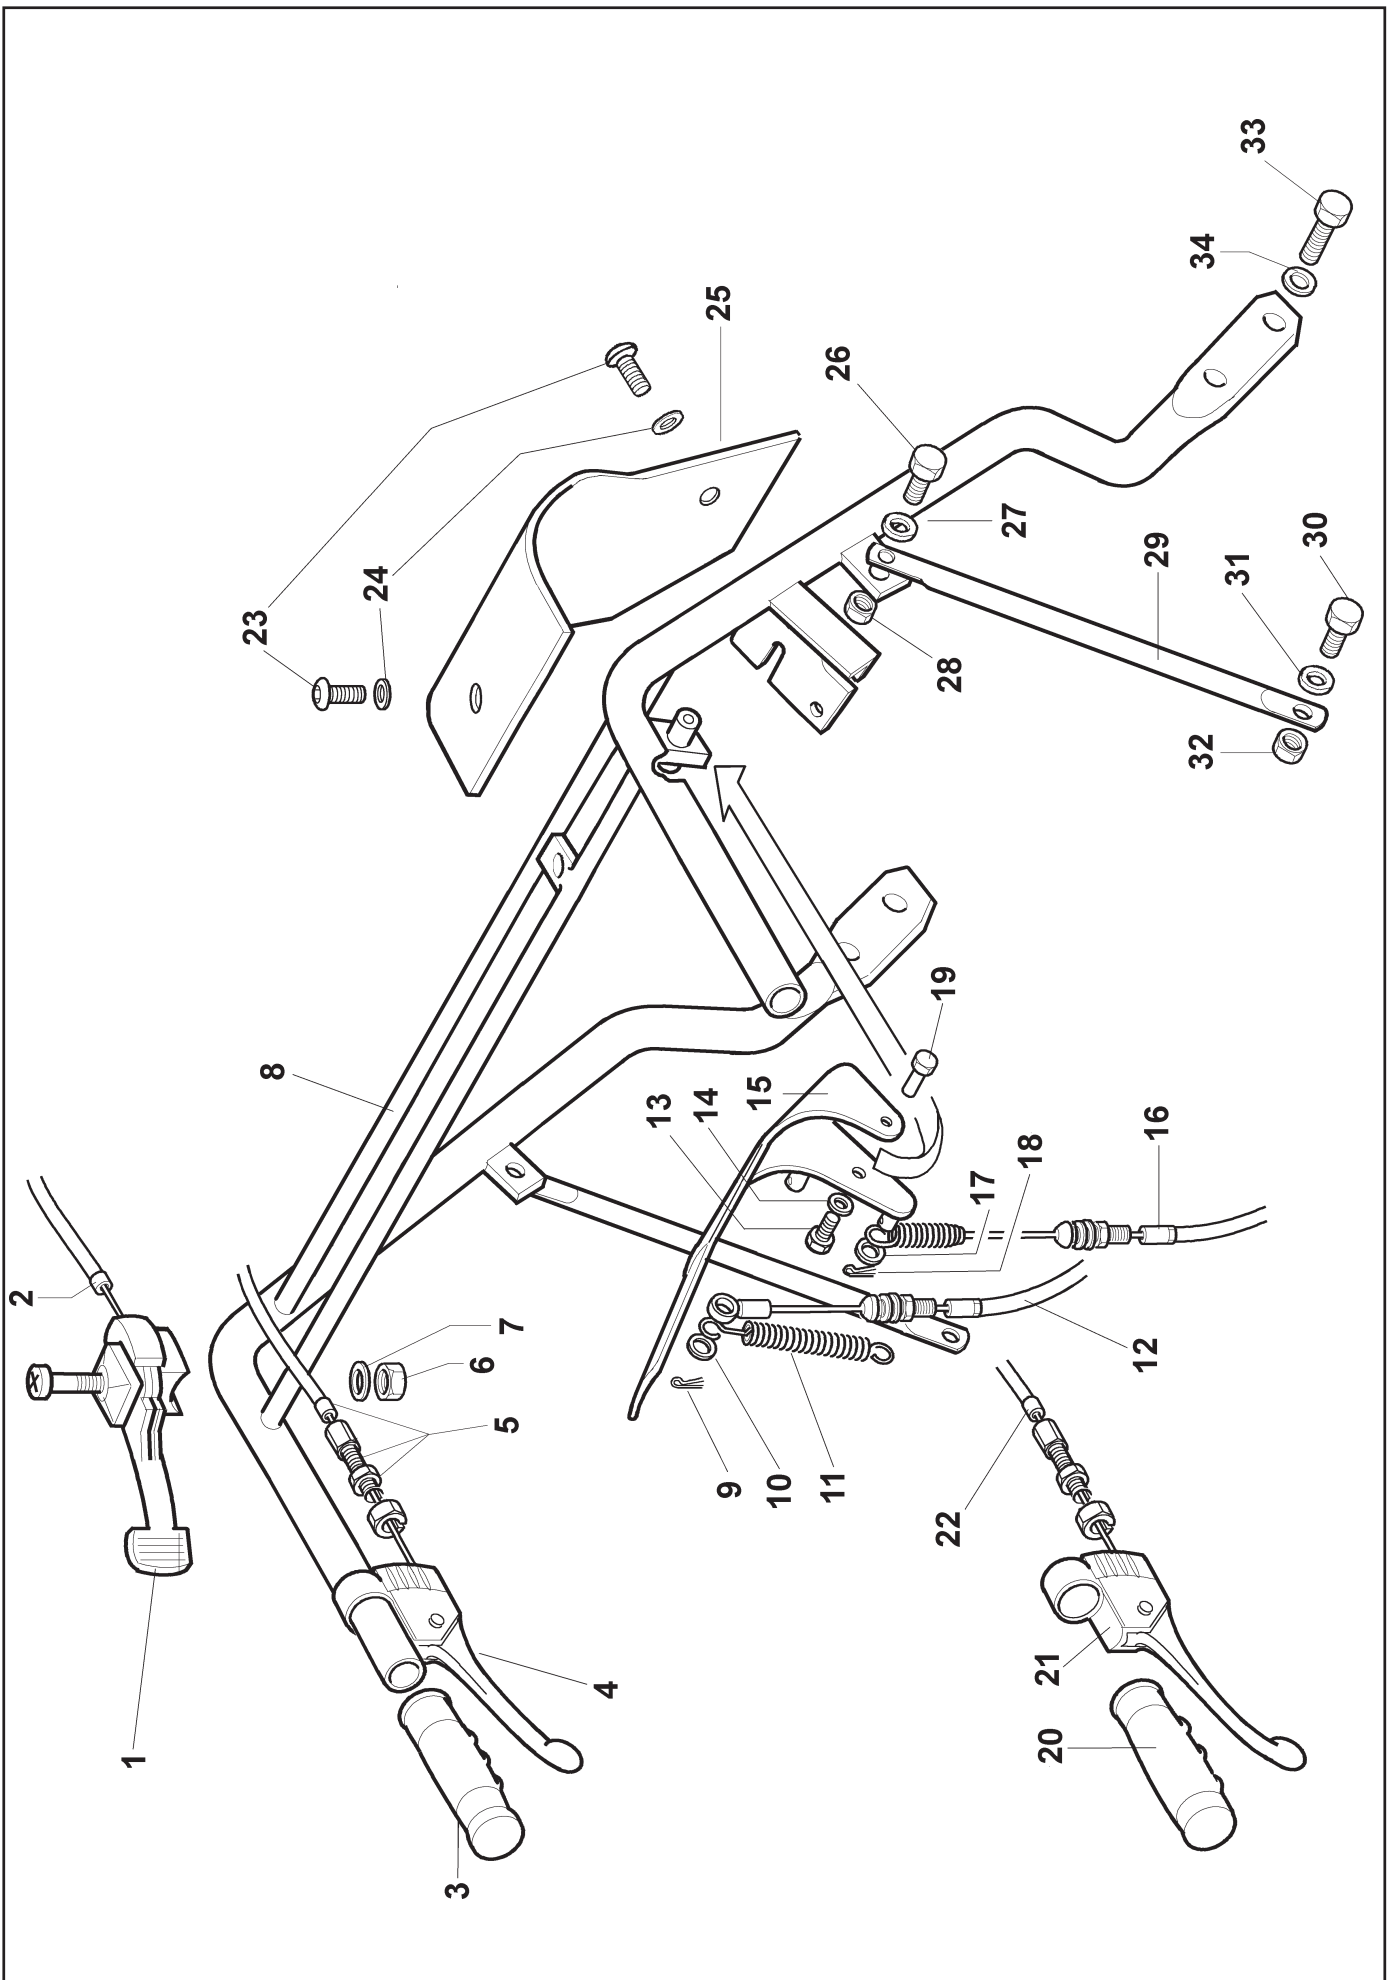

Gr. 70 Power Track 1320
MANUBRIO - GUIDON - HANDLE BAR

RIF. REF.	COD. N° / P P / N°	Q.	DESCRIZIONE - DESCRIPTION	RIF. REF.	COD. N° / P P / N°	Q.	DESCRIZIONE - DESCRIPTION
1	40168	1	LEVA GAS - LEVIER GAS - GAS LEVER	18	40175	1	COPIGLIA - GOUPILLE - SPLIT-PIN
2	40171	1	CAVO (accel.) - CABLE (acceler.) - CABLE (throttle)	19	40177	1	PERNO - PIVOT - PIN
3	40164	1	MANOPOLA - POIGNEE - HANDLE	20	40164	1	MANOPOLA - POIGNEE - HANDLE
4	40167	1	LEVA - LEVIER - LEVER	21	40167	1	LEVA - LEVIER - LEVER
5	40169	1	CAVO (sterz.) - CABLE (direct.) - CABLE (steer.)	22	40169	1	CAVO (sterz.) - CABLE (direct.) - CABLE (steer.)
6	20176	1	DADO - ECROU - NUT	23	20185	2	VITE - VIS - SCREW
7	20191	1	RONDELLA - RONDELLE - WASHER	24	20037	2	RONDELLA - RONDELLE - WASHER
8	40162	1	MANUBRIO - GUIDON - HANDLE BAR	25	40397	1	CARTER
9	40175	1	COPIGLIA - GOUPILLE - SPLIT-PIN	26	35792	2	VITE - VIS - SCREW
10	20790	1	RONDELLA - RONDELLE - WASHER	27	20191	2	RONDELLA - RONDELLE - WASHER
11	40174	1	MOLLA - RESSORT - SPRING	28	20176	2	DADO - ECROU - NUT
12	40172	1	CAVO (tendic.) - CABLE (tendeur de courr.) (belt tight.)	29	40398	2	TIRANTE - TIRAGE - STAY-BAR
13	35792	1	VITE - VIS - SCREW	30	35792	2	VITE - VIS - SCREW
14	40151	1	RONDELLA - RONDELLE - WASHER	31	20191	2	RONDELLA - RONDELLE - WASHER
15	40176	1	LEVA - LEVIER - LEVER	32	20176	2	DADO - ECROU - NUT
16	40173	1	CAVO (freno) - CABLE (frein) - CABLE (brake)	33	40132	4	VITE - VIS - SCREW
17	20790	1	RONDELLA - RONDELLE - WASHER	34	20790	4	RONDELLA - RONDELLE - WASHER

NOTE - NOTES