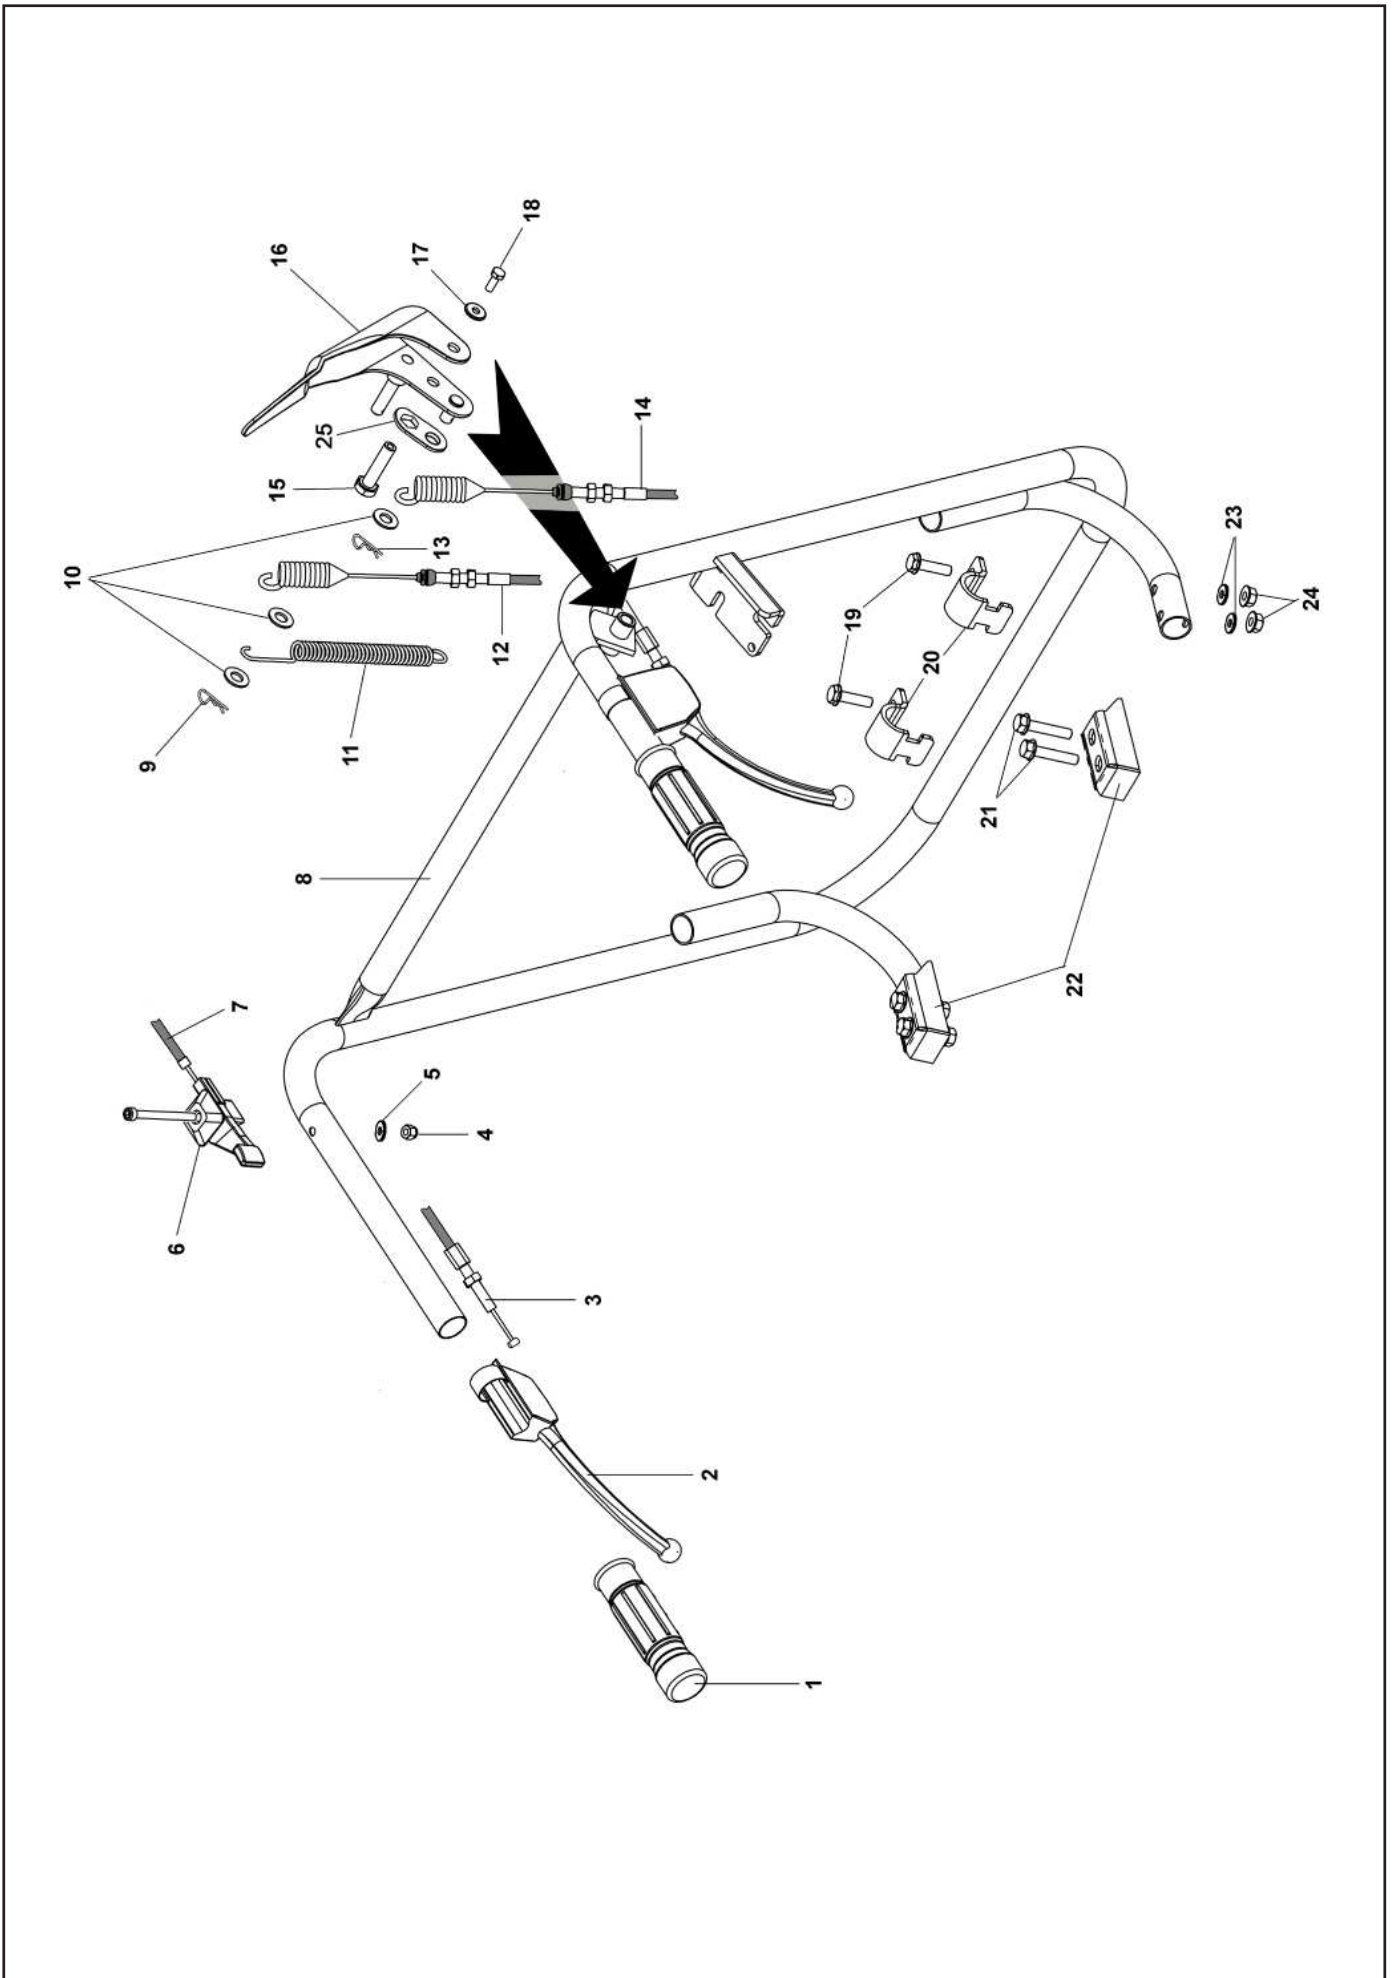

Gr. 51 Power Track 1330
MANUBRIO - GUIDON - HANDLE BAR

Gr. 51 Power Track 1330
MANUBRIO - GUIDON - HANDLE BAR

RIF. REF.	COD. N° / P P / N°	Q.	DESCRIZIONE - DESCRIPTION	RIF. REF.	COD. N° / P P / N°	Q.	DESCRIZIONE - DESCRIPTION
1	40164	2	MANOPOLA - POIGNEE - HANDLE	14	41692	1	CAVO (freno) - CABLE (frein) - CABLE (brake)
2	40167	2	LEVA - LEVIER - LEVER	15	40177	1	VITE - VIS - SCREW
3	40169	2	CAVO (sterz.) - CABLE (direct.) - CABLE (steer.)	16	40176	1	LEVA - LEVIER - LEVER
4	20289	1	DADO - ECROU - NUT	17	40151	1	RONDELLA - RONDELLE - WASHER
5	20191	1	RONDELLA - RONDELLE - WASHER	18	35792	1	VITE - VIS - SCREW
6	40168	1	LEVA GAS - LEVIER GAS - GAS LEVER	19	40370	2	VITE - VIS - SCREW
7	40135	1	CAVO (acceler.) - CABLE (acceler.) - CABLE (throttle)	20	40811	2	PROTEZIONE - PROTECTION - GUARD
8	40810	1	MANUBRIO - GUIDON - HANDLE BAR	21	40376	2	VITE - VIS - SCREW
9	40175	1	COPIGLIA - GOUPILLE - SPLIT-PIN	22	40857	2	PROTEZIONE - PROTECTION - GUARD
10	20790	3	RONDELLA - RONDELLE - WASHER	23	20711	2	RONDELLA - RONDELLE - WASHER
11	40444	1	MOLLA - RESSORT - SPRING	24	20788	2	DADO - ECROU - NUT
12	40172	1	CAVO (tendic.) - CABLE (tendeur de courr.) (belt tight.)	25	40774	1	PROTEZIONE - PROTECTION - GUARD
13	40151	1	COPIGLIA - GOUPILLE - SPLIT-PIN				

NOTE - NOTES