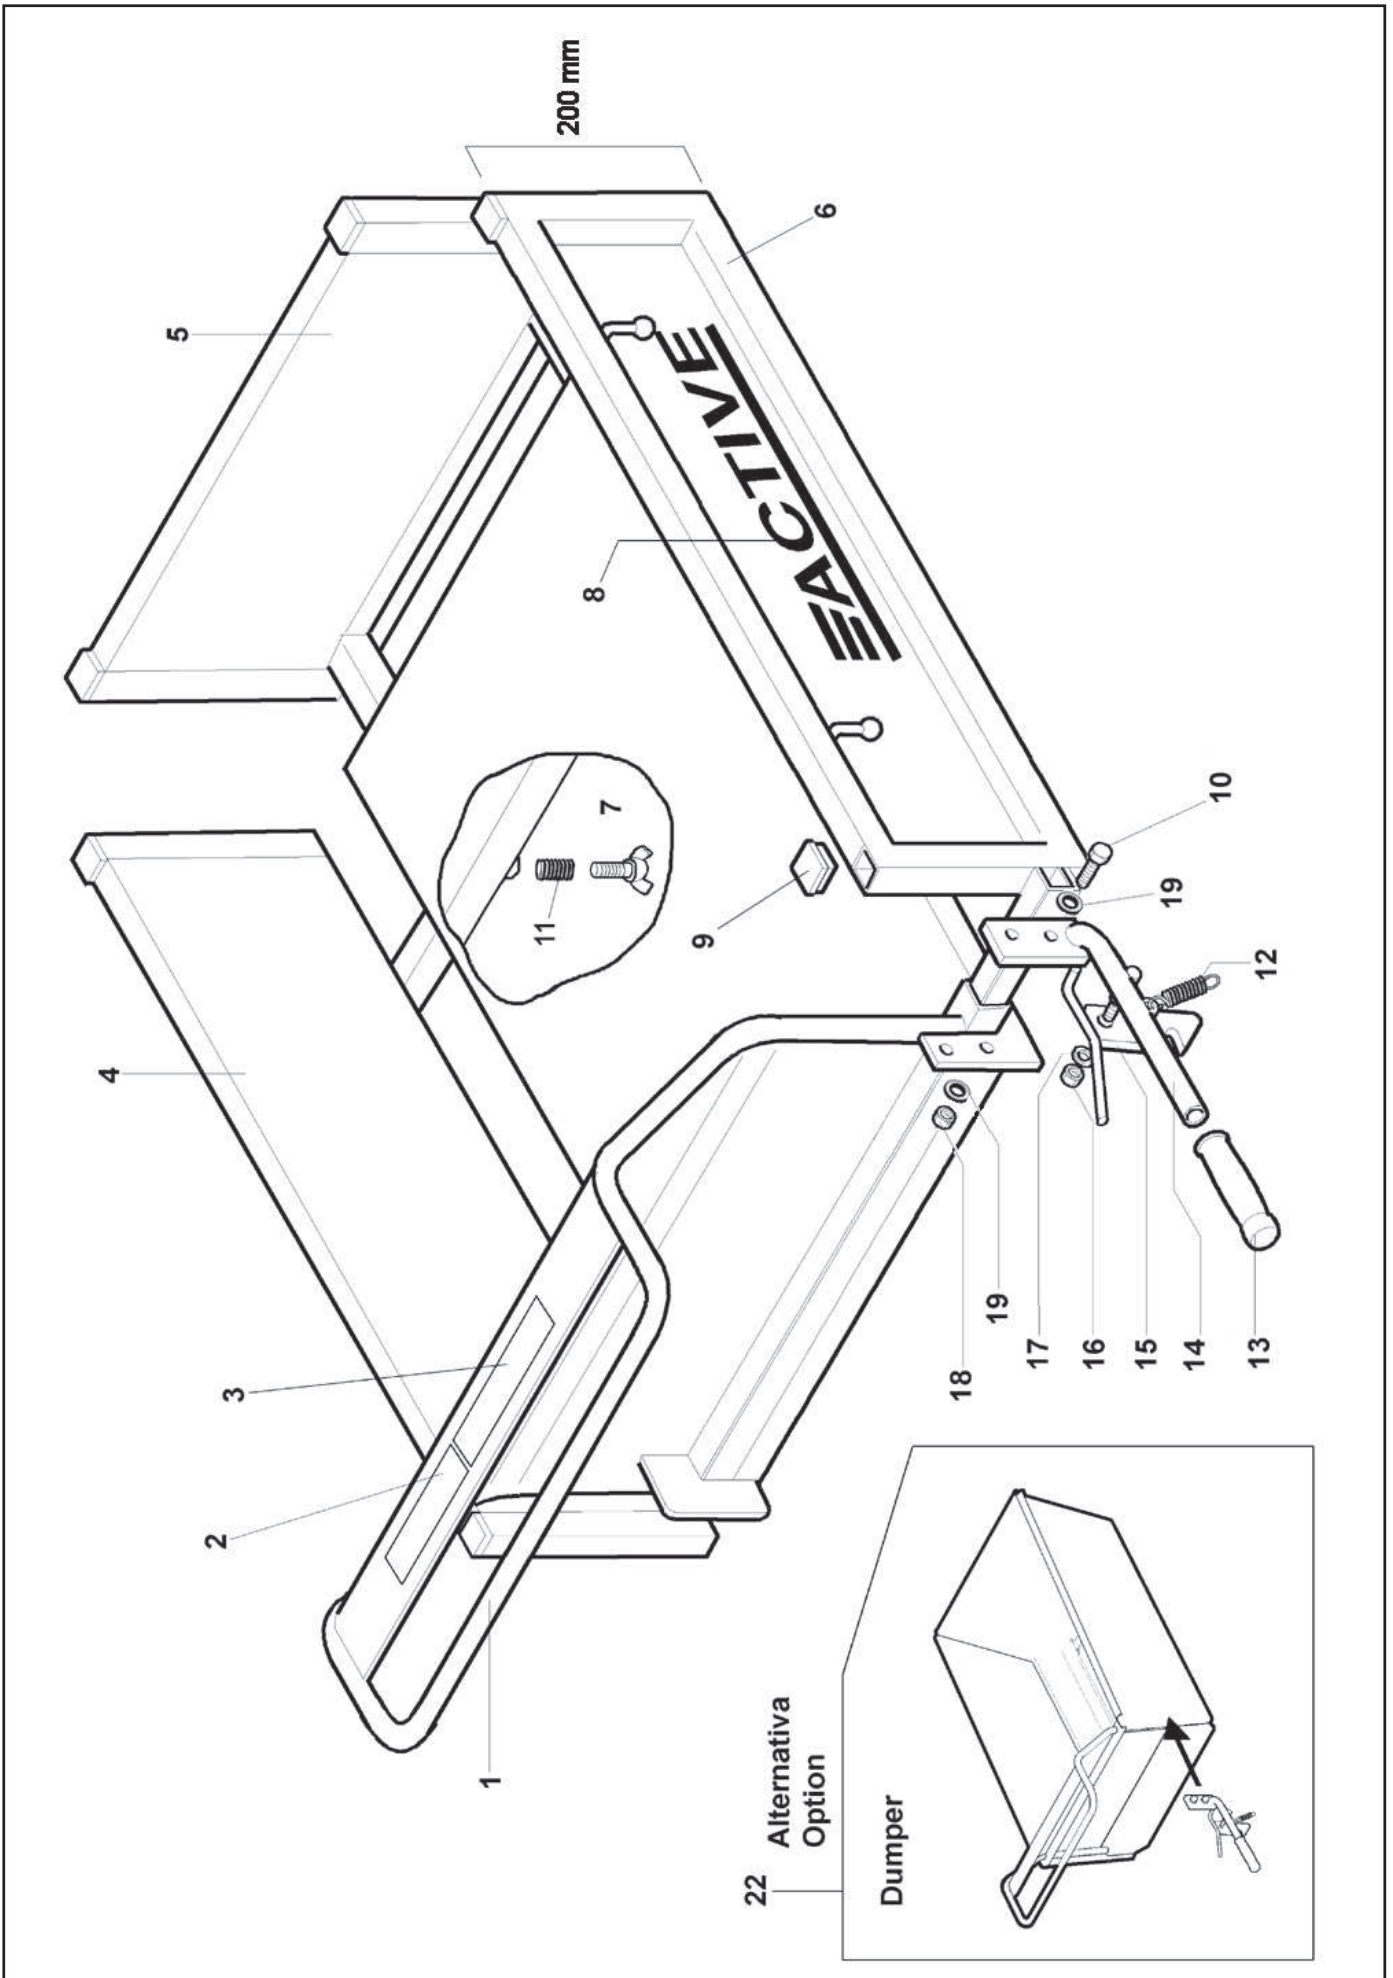

Gr. 78 Power Track 1310 CASSONE - CAISSON - PLATFORM

Gr. 78 Power Track 1310
CASSONE - CAISSON - PLATFORM

RIF. REF.	COD. N° / P P / N°	Q.	DESCRIZIONE - DESCRIPTION	RIF. REF.	COD. N° / P P / N°	Q.	DESCRIZIONE - DESCRIPTION
1	40201	1	PIANALE - PLATEF. - PLATFORM	12	40187	1	MOLLA - RESSORT - SPRING
2	40193	1	ADESIVO - DECAL	13	40164	1	MANOPOLA - POIGNEE - HANDLE
3	40194	1	ADESIVO - DECAL	14	40185	1	LEVA - LEVIER - LEVER
4	40204	1	SPONDA - RIDEL. - PANEL	15	40215	1	LEVA - LEVIER - LEVER
5	40206	1	SPON. ANT. - RIDEL. - FRONT PAN.	16	40189	1	DADO - ECROU - NUT
6	40204	1	SPON. - RIDEL. - PAN.	17	40110	1	RONDELLA - RONDELLE - WASHER
7	40190	6	GALLETTO - VIS - SCREW	18	20788	2	DADO - ECROU - NUT
8	40800	2	ADESIVO - DECAL	19	20711	2	RONDELLA - RONDELLE - WASHER
9	40191	6	TAPPO - BOUCHON - PLUG	22	800843	1	KIT: CASSONE - CAISSON - PLATFORM (Dumper)
10	40370	2	VITE - VIS - SCREW	-	800844	1	KIT: CASSONE - CAISSON - PLATFORM (Ext)
11	41808	6	MOLLA - RESSORT - SPRING				

NOTE - NOTES

FINO AL NUMERO DI SERIE
AVANT A NUMERO DE SERIE
UNTIL SERIAL NUMBER

131120131