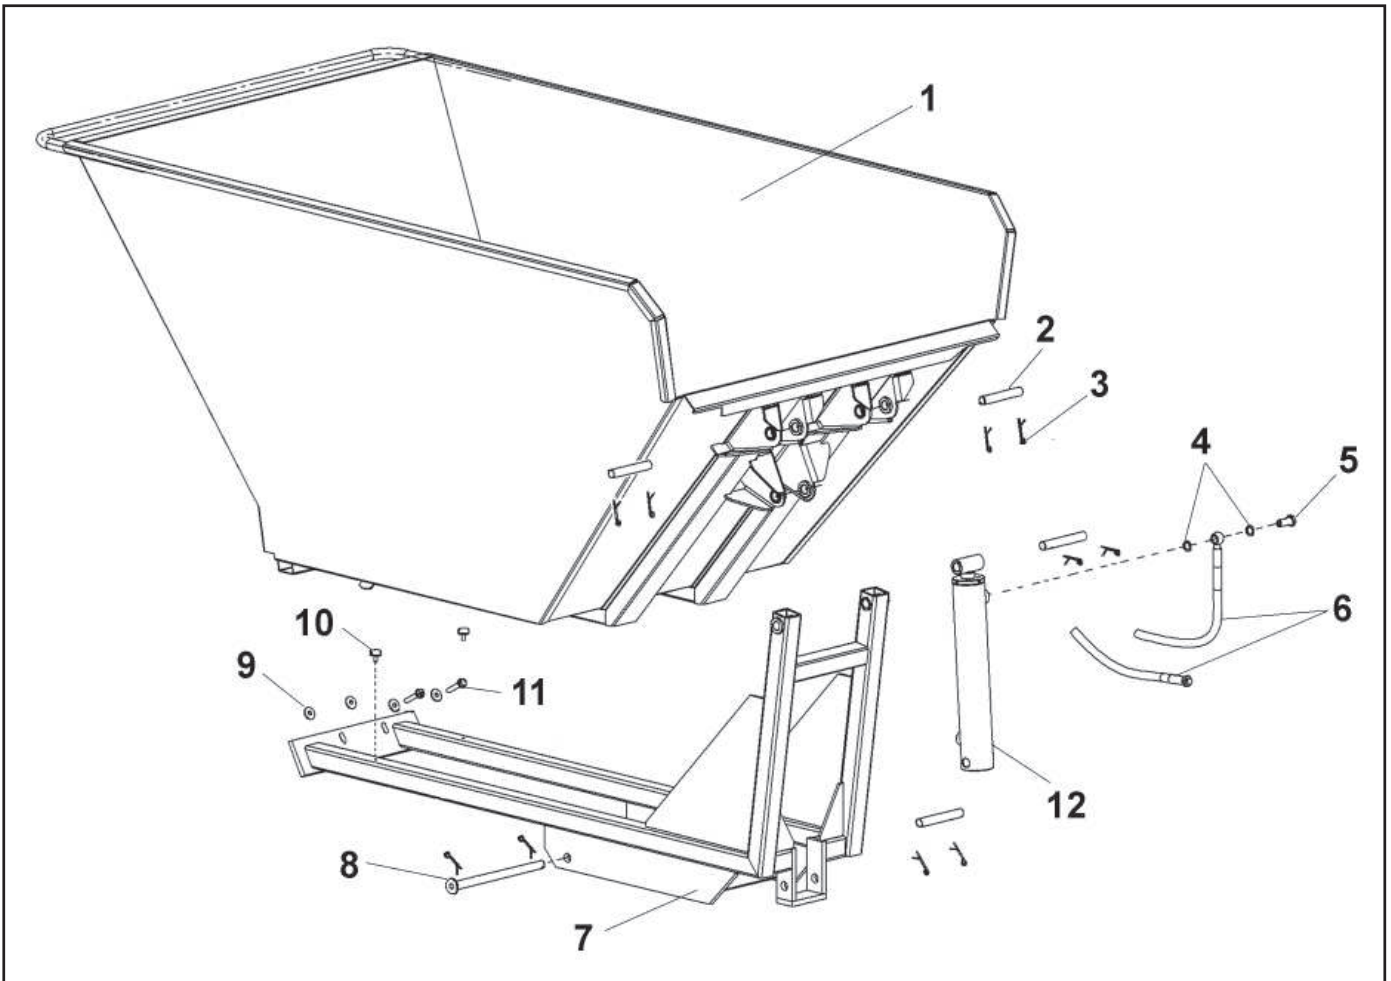

Gr. 82 Power Track 1460-H
CASS. AGRICOLO - CAISSE AGRICOLE - AGRICOLT. CAISSON

REF.	COD. N° / P P / N°	Q.	DESCRIZIONE - DESCRIPTION	RIF. REF.	COD. N° / P P / N°	Q.	DESCRIZIONE - DESCRIPTION
1	41678	1	DUMPER	7	40685	1	TELAIO - ME'TIER - LOOM
2	41680	4	PERNO - PIVOT - PIN	8	40733	1	PERNO - PIVOT - PIN
3	40184	10	COPIGLIA - GOUPILLE - SPLIT-PIN	9	20318	4	RONDELLA - RONDELLE - WASHER
4	40488	4	RONDELLA - RONDELLE - WASHER	10	40435	2	VITE - VIS - SCREW
5	40486	2	VITE - VIS - SCREW	11	40130	2	VITE - VIS - SCREW
6	40688	2	TUBO - TUBE - PIPE	12	41786	1	CILINDRO - CYLINDER - CYLINDER

NOTES