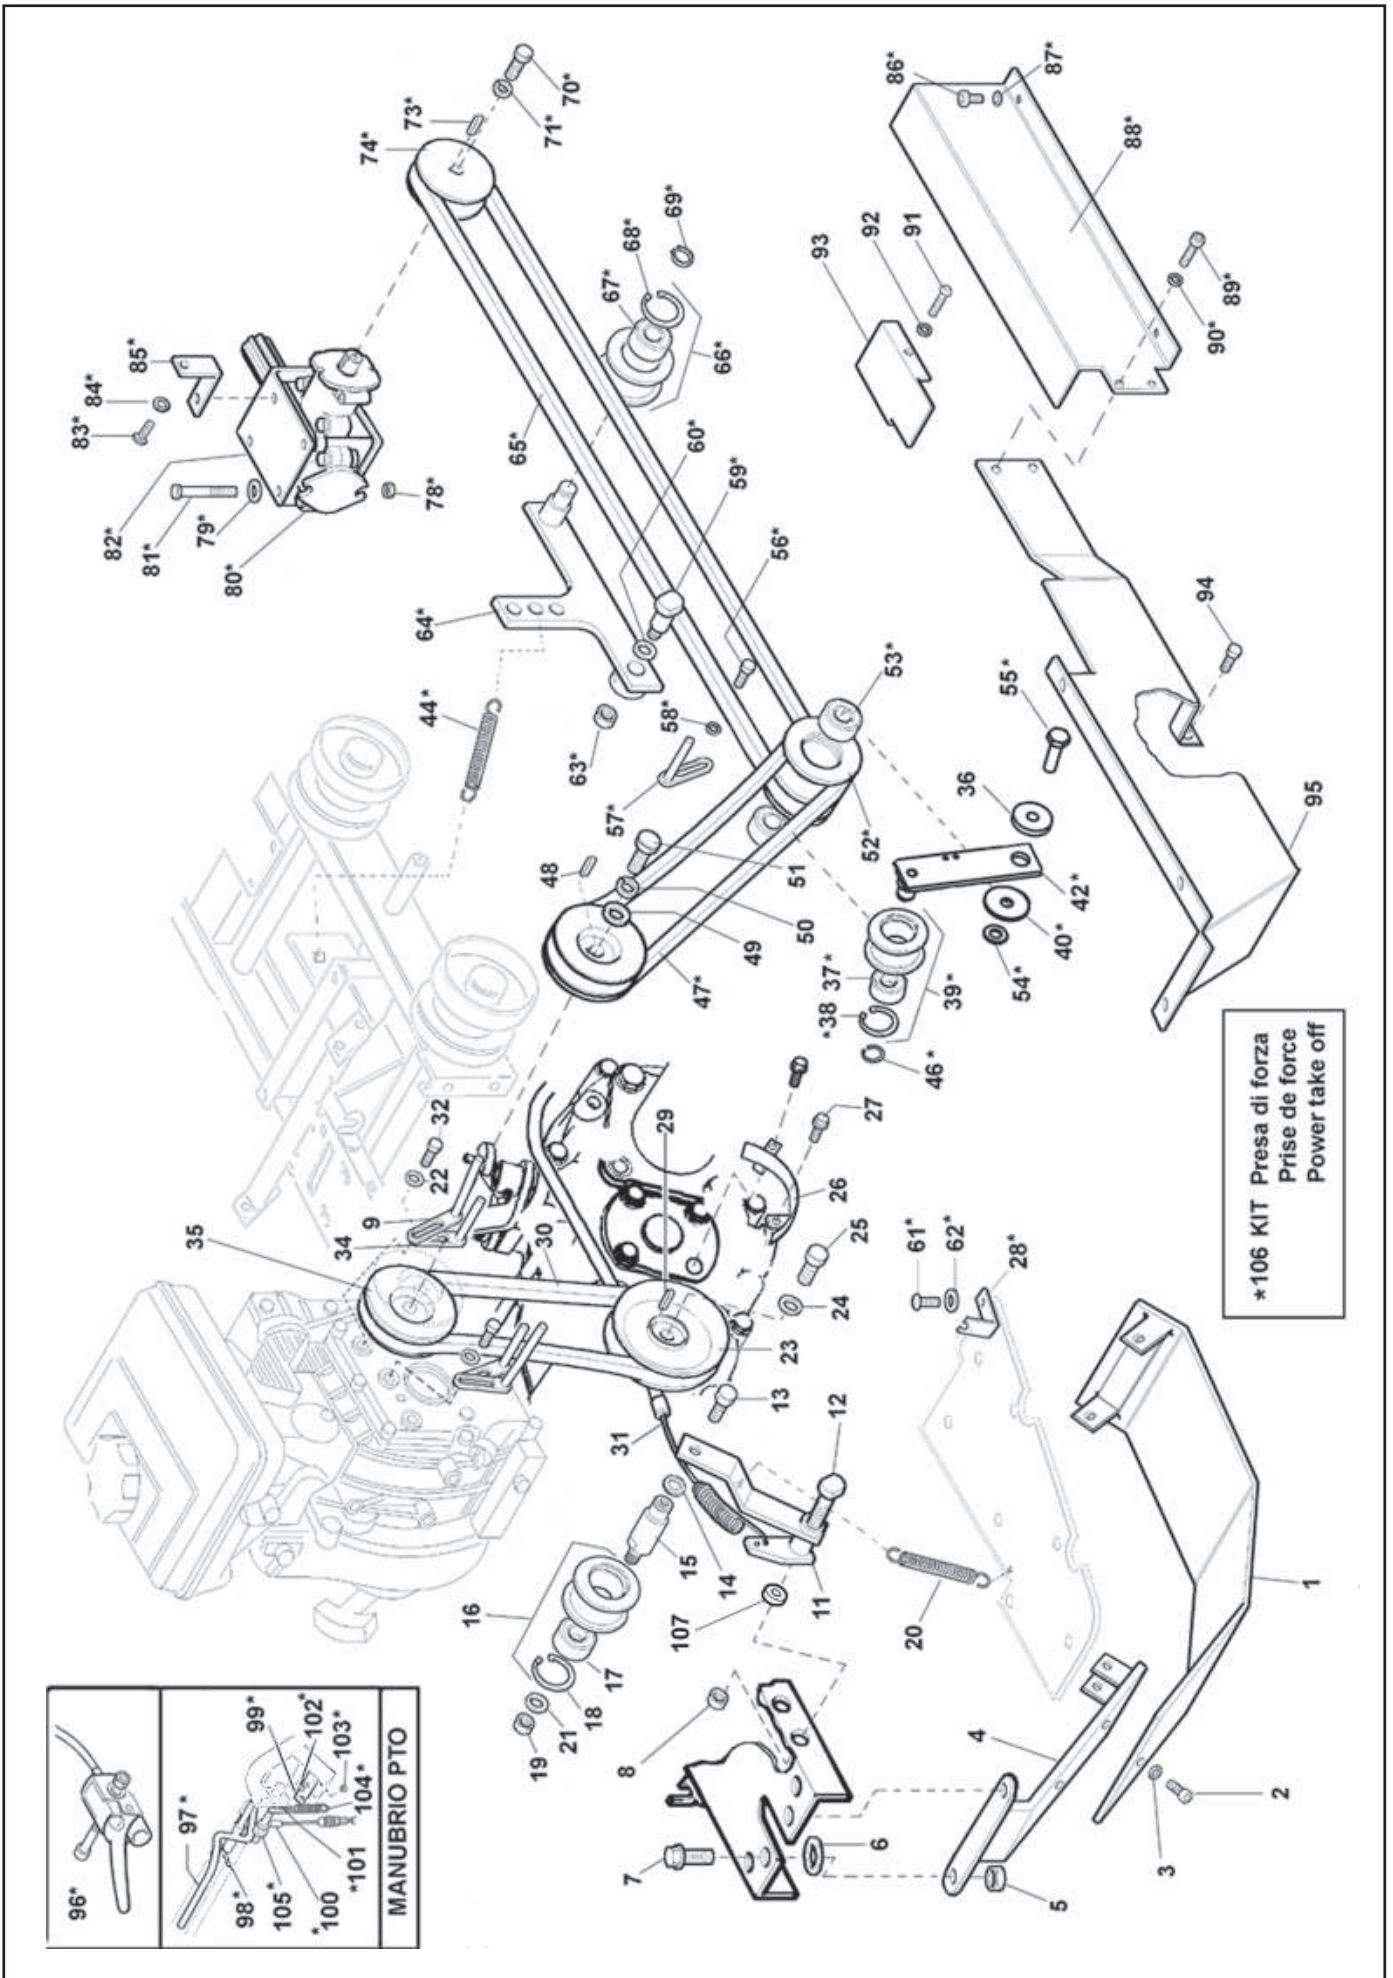

Gr. 64 Power Track 1460-1460H
PRESA DI FORZA - PRISE DE FORCE - POWER TAKE OFF

*106 KIT Presa di forza
Prise de force
Power take off

96* 97* 98* 99* 100* 101* 102* 103* 104*	MANUBRIO PTO

Gr. 64 Power Track 1460-1460H
PRESA DI FORZA - PRISE DE FORCE - POWER TAKE OFF

RIF. REF.	COD. N° / P P / N°	Q.	DESCRIZIONE - DESCRIPTION	RIF. REF.	COD. N° / P P / N°	Q.	DESCRIZIONE - DESCRIPTION
1	40464	1	CARTER	55	20633	1	VITE - VIS - SCREW
2	20064	1	VITE - VIS - SCREW	56	40147	1	VITE - VIS - SCREW
3	20316	1	RONDELLA - RONDELLE - WASHER	57	40587	2	GUIDA - SUPPORT - BRACKET
4	40465	1	CARTER	58	20711	1	RONDELLA - RONDELLE - WASHER
5	20788	2	DADO - ECROU - NUT	59	40160	1	VITE - VIS - SCREW
6	20711	2	RONDELLA - RONDELLE - WASHER	60	20711	1	RONDELLA - RONDELLE - WASHER
7	40370	2	VITE - VIS - SCREW	61	40147	1	VITE - VIS - SCREW
8	20788	1	DADO - ECROU - NUT	62	20711	1	RONDELLA - RONDELLE - WASHER
9	40587	2	GUIDA - SUPPORT - BRACKET	63	20788	1	DADO - ECROU - NUT
11	40761	1	LEVA - LEVIER - LEVER	64	40232	1	LEVA - LEVIER - LEVER
12	40340	1	PERNO - PIVOT - PIN	65	40357	1	CINGHIA - COURROIE - BELT
13	40038	1	VITE - VIS - SCREW	66	40199	1	KIT: PULEGGIA - POULIE - PULLEY
14	20790	1	RONDELLA - RONDELLE - WASHER	67	40468	1	CUSCINETTO - ROULEMENT - BEARING
15	40348	1	PERNO - PIVOT - PIN	68	20121	1	ANELLO ELAS. - CIRCLIP - SNAP RING
16	40199	1	KIT: PULEGGIA - POULIE - PULLEY	69	20123	1	ANELLO ELAS. - CIRCLIP - SNAP RING
17	40468	1	CUSCINETTO - ROULEMENT - BEARING	70	40370	1	VITE - VIS - SCREW
18	20121	1	ANELLO ELAS. - CIRCLIP - SNAP RING	71	21686	1	RONDELLA - RONDELLE - WASHER
19	20317	1	DADO - ECROU - NUT	73	40228	1	CHIAVETTA - CLAVETTE - KEY
20	40383	1	MOLLA - RESSORT - SPRING	74	40226	1	PULEGGIA - POULIE - PULLEY
21	20790	1	RONDELLA - RONDELLE - WASHER	78	20317	4	DADO - ECROU - NUT
22	20711	2	RONDELLA - RONDELLE - WASHER	79	20318	4	RONDELLA - RONDELLE - WASHER
23	40339	1	PULEGGIA - POULIE - PULLEY	80	40224	1	PRESA FORZA - PRISE FORCE - P.T.O.
24	40621	1	RONDELLA - RONDELLE - WASHER	81	40128	4	VITE - VIS - SCREW
25	35792	1	VITE - VIS - SCREW	82	40223	1	PIASTRA - PLACQUE - SLAB
26	40470	1	PROTEZIONE - PROTECTION - GUARD	83	20064	1	VITE - VIS - SCREW
27	40010	1	VITE - VIS - SCREW	84	20316	1	RONDELLA - RONDELLE - WASHER
28	40723	1	GANCIO - CROCHET - HOOKE	85	40475	1	SUPPORTO - SUPPORT - BRACKET
29	40369	1	CHIAVETTA - CLAVETTE - KEY	86	20064	2	VITE - VIS - SCREW
30	40493	1	CINGHIA - COURROIE - BELT	87	20316	2	RONDELLA - RONDELLE - WASHER
31	40159	1	CAVO (tendic.) - CABLE (tendeur de courr.) (belt tight.)	88	40476	1	CARTER
32	40147	2	VITE - VIS - SCREW	89	20064	2	VITE - VIS - SCREW
34	40471	2	GUIDA - SUPPORT - BRACKET	90	20316	2	RONDELLA - RONDELLE - WASHER
35	40433	1	PULEGGIA - POULIE - PULLEY	91	20064	2	VITE - VIS - SCREW
36	40721	1	RONDELLA - RONDELLE - WASHER	92	20316	2	RONDELLA - RONDELLE - WASHER
37	40468	1	CUSCINETTO - ROULEMENT - BEARING	93	40477	1	CARTER
38	20121	1	ANELLO ELAS. - CIRCLIP - SNAP RING	94	40010	1	VITE - VIS - SCREW
39	40199	1	KIT: PULEGGIA - POULIE - PULLEY	95	40478	1	CARTER
40	20346	1	RONDELLA - RONDELLE - WASHER	96	40220	1	LEVA - LEVIER - LEVER
42	40699	1	LEVA - LEVIER - LEVER	97	40221	1	LEVA - LEVIER - LEVER
44	40174	1	MOLLA - RESSORT - SPRING	98	40175	1	COPIGLIA - GOUPILLE - SPLIT-PIN
46	20123	1	ANELLO ELAS. - CIRCLIP - SNAP RING	99	40744	1	PIASTRA - PLAQUE - PLATE
47	40623	1	CINGHIA - COURROIE - BELT	100	40698	1	CAVO - CABLE - CABLE (PTO)
48	40369	1	CHIAVETTA - CLAVETTE - KEY	101	40175	1	COPIGLIA - GOUPILLE - SPLIT-PIN
49	40229	1	RONDELLA - RONDELLE - WASHER	102	35792	1	VITE - VIS - SCREW
50	40161	1	RONDELLA - RONDELLE - WASHER	103	20289	1	DADO - ECROU - NUT
51	40147	1	VITE - VIS - SCREW	104	40444	1	MOLLA - RESSORT - SPRING
52	40342	1	PULEGGIA - POULIE - PULLEY	105	20790	2	RONDELLA - RONDELLE - WASHER
53	40054	2	CUSCINETTO - ROULEMENT - BEARING	106	800902	1	KIT: PRESA FORZA - PRISE FORCE - P.T.O.
54	20790	1	RONDELLA - RONDELLE - WASHER	107	40513	1	DISTANZIALE - ENTRETOISE - SPACER

NOTE - NOTES

FINO AL NUMERO DI SERIE
AVANT A' NUME'RO DE SERIE
UNTIL SERIAL NUMBER