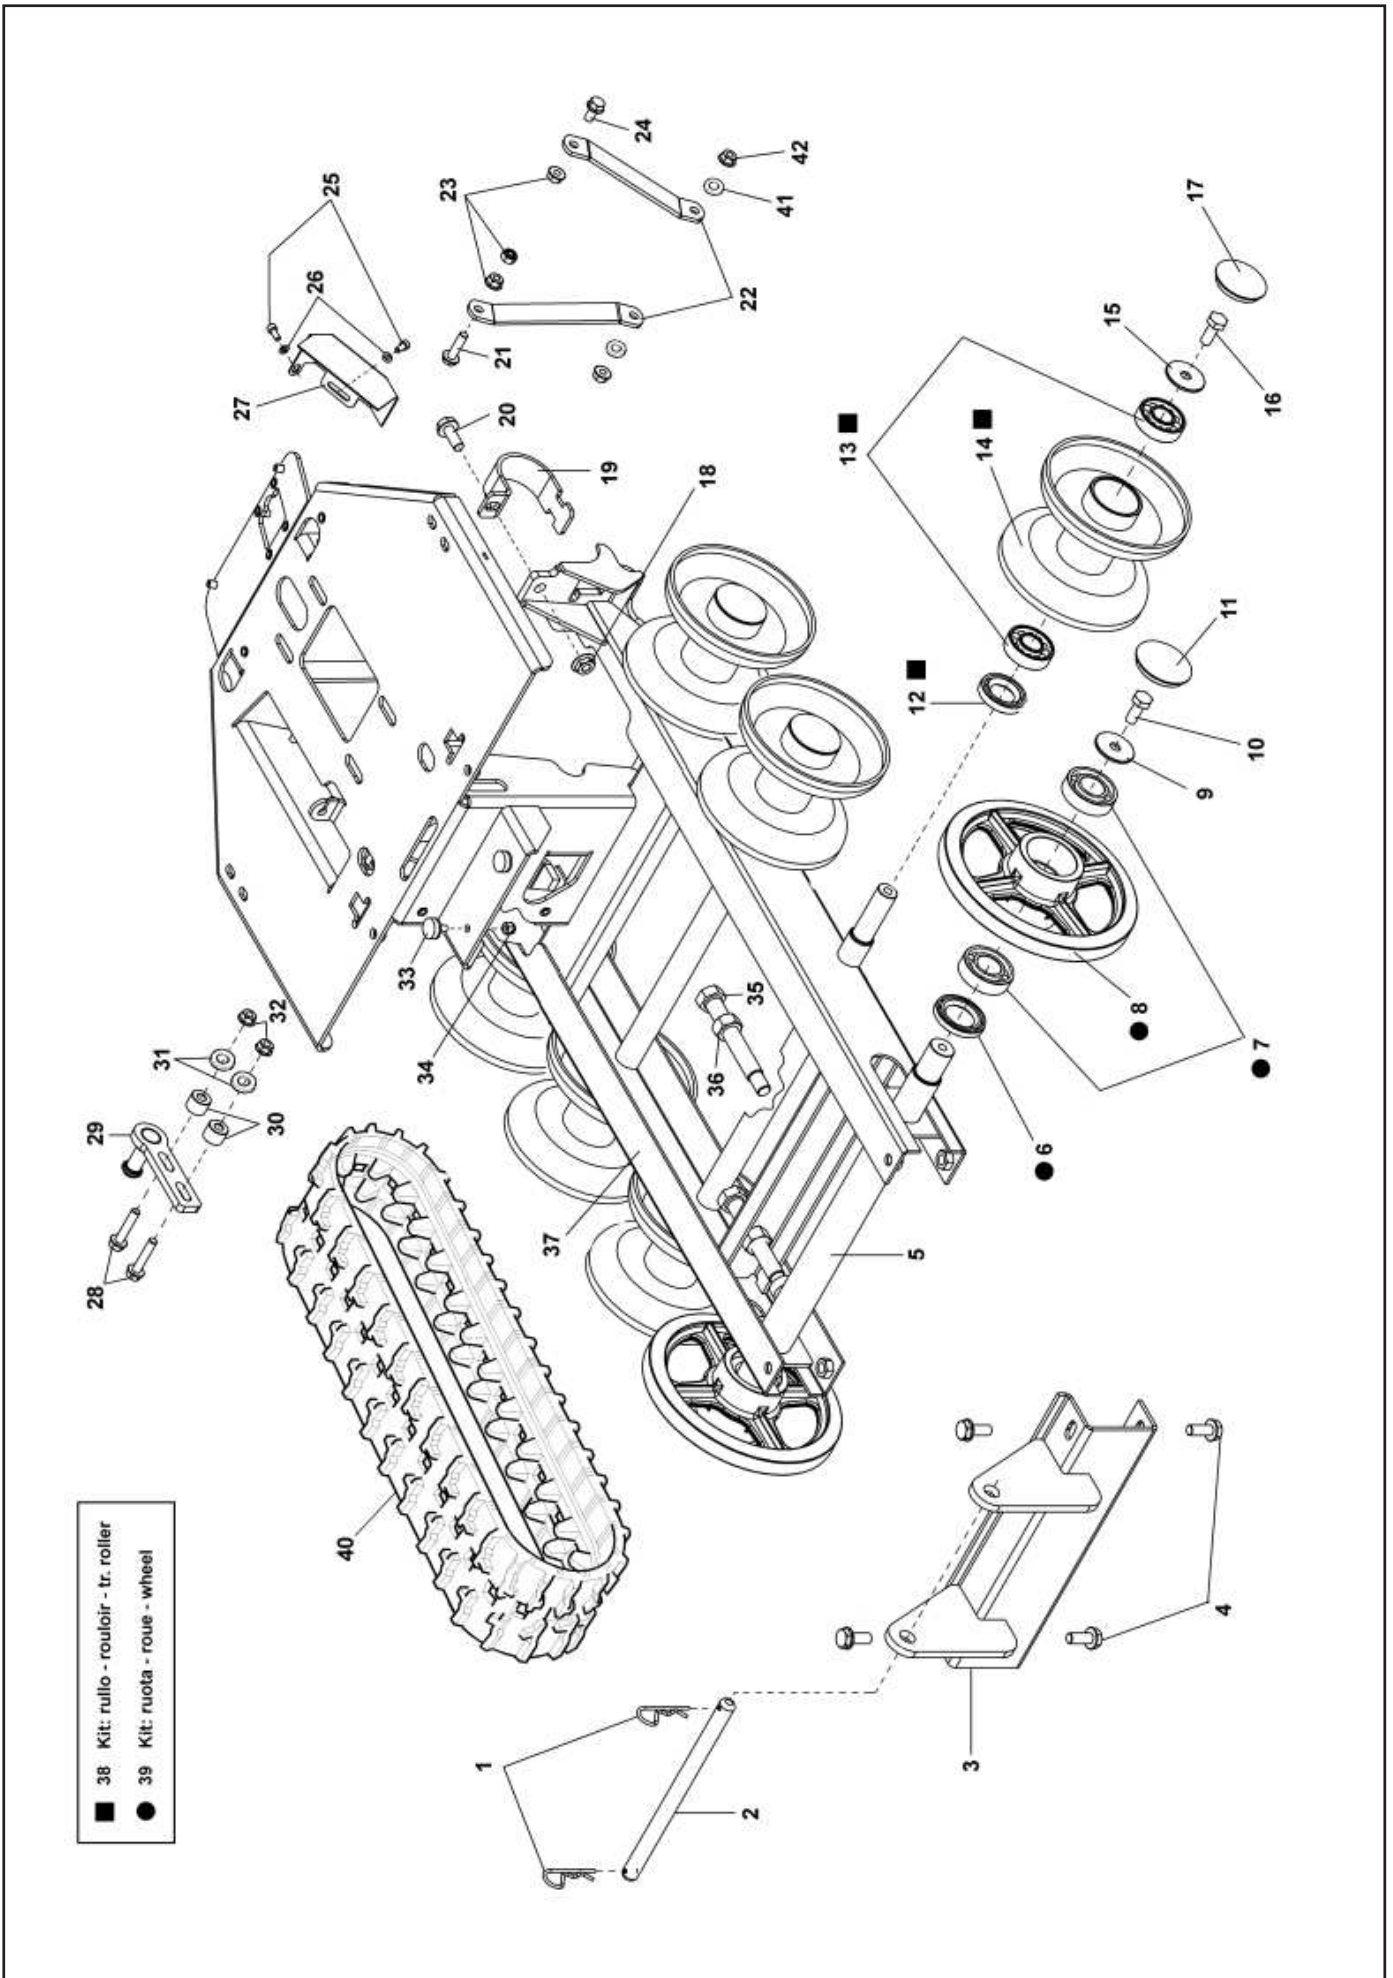

Gr. 50 Power Track 1330 TELAIO - CHASSIS - FRAME

Gr. 50 Power Track 1330
TELAIO - CHASSIS - FRAME

RIF. REF.	COD. N° / P P / N°	Q.	DESCRIZIONE - DESCRIPTION	RIF. REF.	COD. N° / P P / N°	Q.	DESCRIZIONE - DESCRIPTION
1	40509	2	COPIGLIA - GOUPILLE - SPLIT-PIN	22	40825	2	STAFFA - ETRIER - STIRRUP
2	40183	1	PERNO - PIVOT - PIN	23	20788	3	DADO - ECROU - NUT
3	40809	1	SUPPORTO - SUPPORT - BRACKET	24	40010	1	VITE - VIS - SCREW
4	40379	4	VITE - VIS - SCREW	25	20064	2	VITE - VIS - SCREW
5	40460	1	ASSALE ANT. - ESSIEU ANT. - FRONT AXLE	26	20316	2	RONDELLA - RONDELLE - WASHER
6	40390	2	ANELLO TENUTA - JOINT - SEAL	27	40817	1	CARTER
7	40389	4	CUSCINETTO - ROULEMENT - BEARING	28	40376	2	VITE - VIS - SCREW
8	40122	2	RUOTA - ROUE - WHEEL <1>	29	40829	1	PERNO - PIVOT - PIN
9	20346	2	RONDELLA - RONDELLE - WASHER	30	40863	2	DISTANZIALE - ENTRETOISE - SPACER
10	40379	2	VITE - VIS - SCREW	31	20711	2	RONDELLA - RONDELLE - WASHER
11	40114	2	TAPPO - BOUCHON - PLUG	32	20788	2	DADO - ECROU - NUT
12	40055	6	ANELLO TENUTA - JOINT - SEAL	33	40435	2	GOMMINO - SUPPORT - RUBBER
13	40388	12	CUSCINETTO - ROULEMENT - BEARING	34	20289	2	DADO - ECROU - NUT
14	40142	6	RULLO - ROULOIR - TR. ROLLER	35	40036	2	VITE - VIS - SCREW
15	20346	6	RONDELLA - RONDELLE - WASHER	36	40273	2	DADO - ECROU - NUT
16	40379	6	VITE - VIS - SCREW	37	40801	1	TELAIO - CHASSIS - FRAME
17	40113	6	TAPPO - BOUCHON - PLUG	38	40450	1	KIT: RULLO - ROULOIR - TR. ROLLER
18	20317	2	DADO - ECROU - NUT	39	40205	1	KIT: RUOTA - ROUE - WHEEL
19	40804	2	CAVALLOTTO - BRIDES - U-BOLT	40	21400	2	CINGOLO - CHENILLE - CRAWLER TRACK
20	40379	2	VITE - VIS - SCREW	41	20711	2	RONDELLA - RONDELLE - WASHER
21	40370	1	VITE - VIS - SCREW	42	20788	2	DADO - ECROU - NUT

NOTE - NOTES