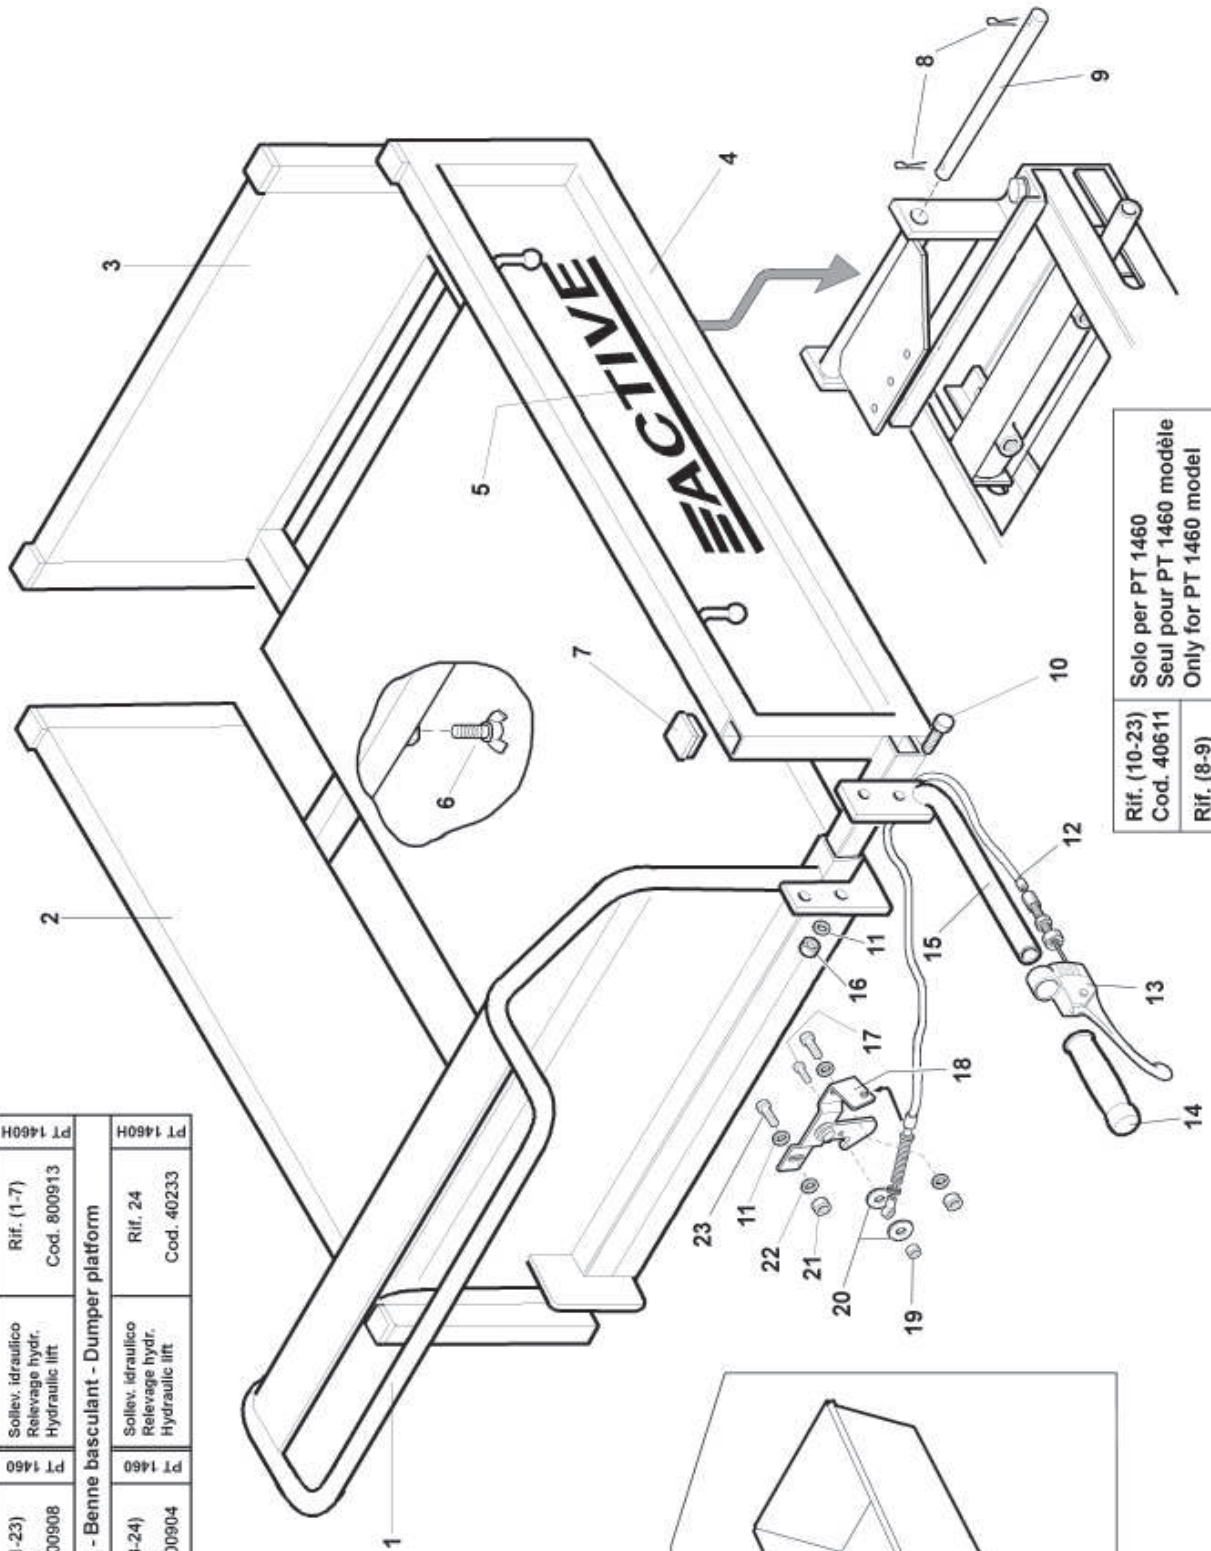

**Gr. 67 Power Track 1460-1460H
CASSONE - CAISSON - PLATFORM**

PT 1460 - 1460H

Cassone estensibile - Caisson extensible - Extensible platform			
Sollevam. manuale Relevage man. Manual lift	Rif. (1-23) Cod. 800908	PT 1460	Rif. (1-7) Cod. 800913
Cassone dumper - Benne basculant - Dumper platform			
Sollevam. manuale Relevage man. Manual lift	Rif. (8-24) Cod. 800904	PT 1460	Rif. 24 Cod. 40233