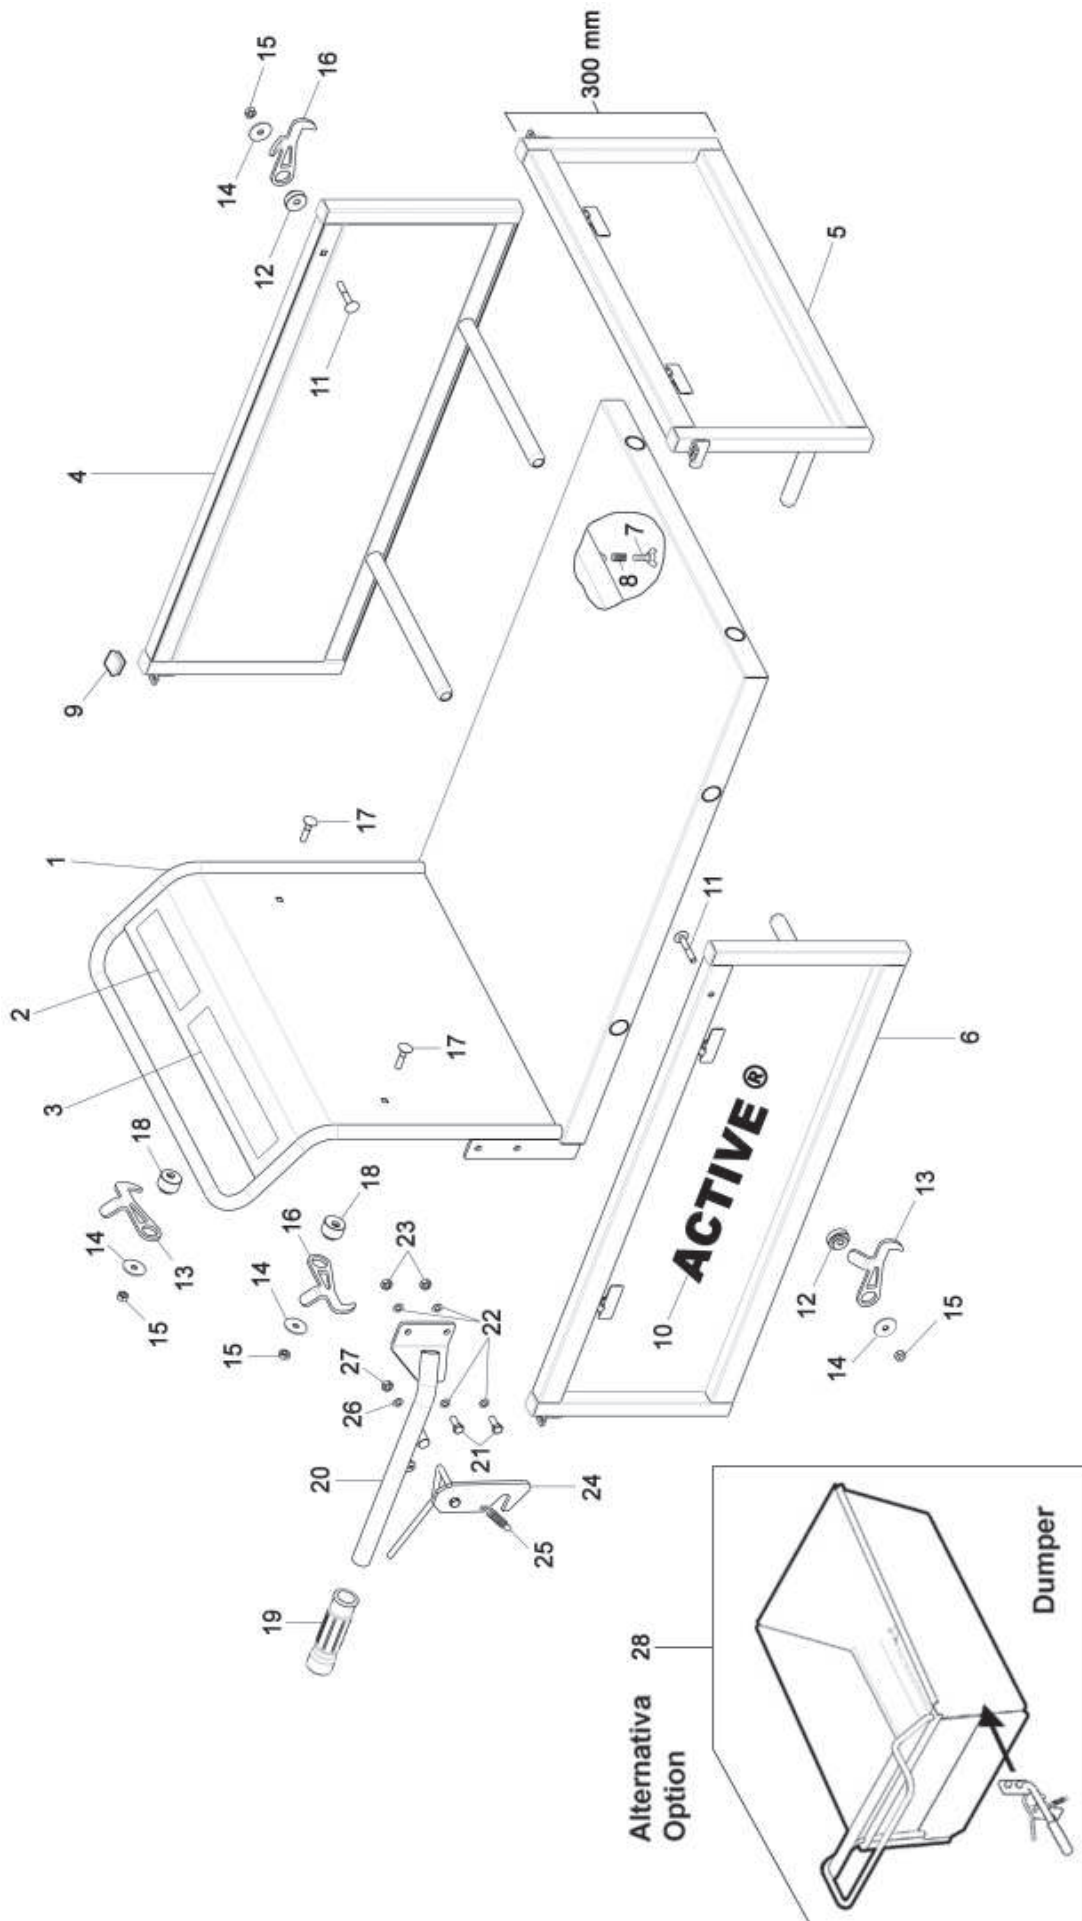

NOTE - NOTES

FINO AL NUMERO DI SERIE
AVANT A NUMERO DE SERIE
UNTIL SERIAL NUMBER

133120099

Gr. 78 Power Track 1330
CASSONE - CAISSON - PLATFORM

Gr. 78 Power Track 1330
CASSONE - CAISSON - PLATFORM

RIF. REF.	COD. N° / P P / N°	Q.	DESCRIZIONE - DESCRIPTION	RIF. REF.	COD. N° / P P / N°	Q.	DESCRIZIONE - DESCRIPTION
1	40953	1	PIANALE - PLATEF. - PLATFORM	16	40938	2	GANCIO - CROCHET - HOOK
2	40193	1	ADESIVO - DECAL	17	50668	2	VITE - VIS - SCREW
3	40194	1	ADESIVO - DECAL	18	40940	2	SUPPORTO - SUPPORT - BRACKET
4	40949	1	SPONDA - RIDEL. - PANEL (DX)	19	40164	1	MANOPOLA - POIGNEE - HANDLE
5	40951	1	SPON. ANT. - RIDEL. - FRONT PAN.	20	40185	1	LEVA - LEVIER - LEVER
6	40950	1	SPONDA - RIDEL. - PANEL (SX)	21	40093	2	VITE - VIS - SCREW
7	40190	6	GALLETTO - VIS - SCREW	22	20711	4	RONDELLA - RONDELLE - WASHER
8	41808	6	MOLLA - RESSORT - SPRING	23	20788	2	DADO - ECROU - NUT
9	40191	6	TAPPO - BOUCHON - PLUG	24	40215	1	LEVA - LEVIER - LEVER
10	40800	2	ADESIVO - DECAL ACTIVE	25	40187	1	MOLLA - RESSORT - SPRING
11	23578	2	VITE - VIS - SCREW	26	40110	1	RONDELLA - RONDELLE - WASHER
12	40942	2	SUPPORTO - SUPPORT - BRACKET	27	40189	1	DADO - ECROU - NUT
13	40937	2	GANCIO - CROCHET - HOOK	28	800844	1	KIT: CASSONE - CAISSON - PLATFORM (Dumper)
14	21686	4	RONDELLA - RONDELLE - WASHER	-	800843	1	KIT: CASSONE - CAISSON - PLATFORM (Ext)
15	20788	4	DADO - ECROU - NUT				