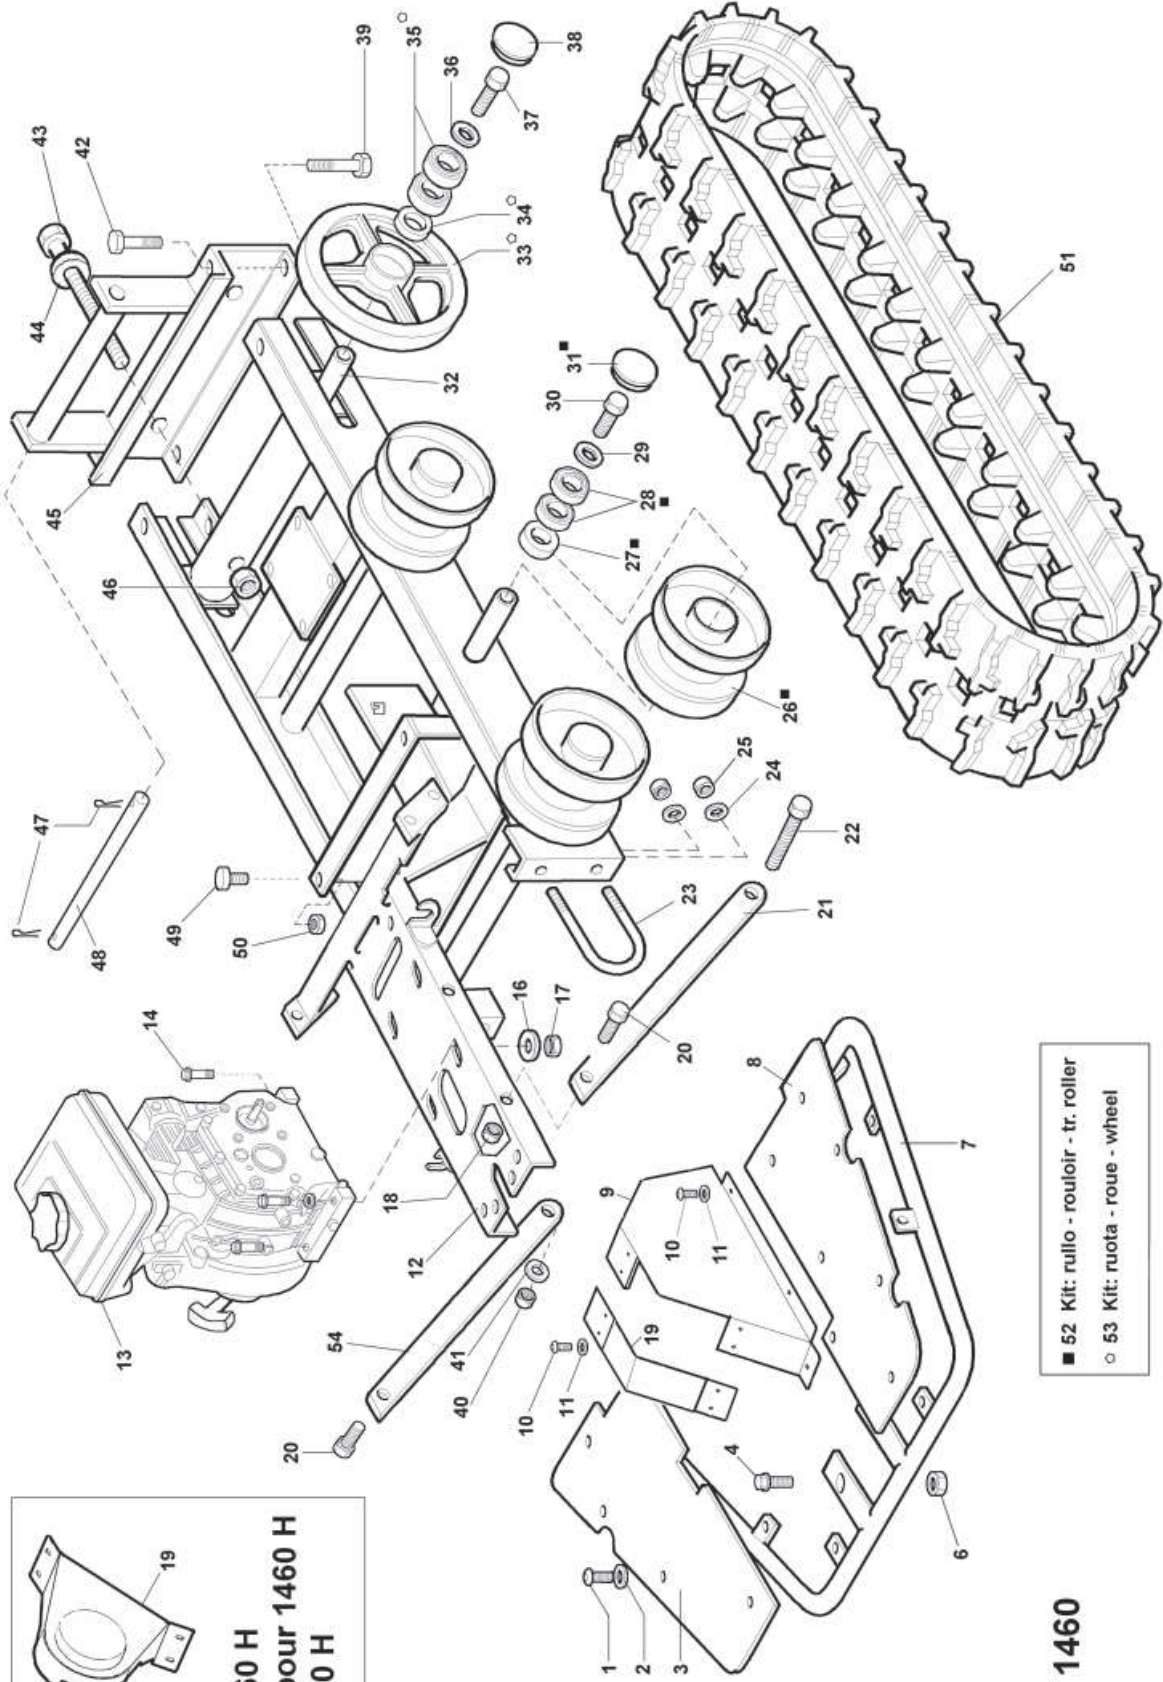

Gr. 65 Power Track 1460-1460H
TELAIO - CHASSIS - FRAME

Solo per 1460 H
Seulement pour 1460 H
Only for 1460 H

- 52 Kit: rullo - rouleau - tr. roller
- 53 Kit: ruota - roue - wheel

TELAIO PT 1460

Gr. 65 Power Track 1460-1460H
TELAIO - CHASSIS - FRAME

RIF. REF.	COD. N° / P P / N°	Q.	DESCRIZIONE - DESCRIPTION	RIF. REF.	COD. N° / P P / N°	Q.	DESCRIZIONE - DESCRIPTION
1	20064	8	VITE - VIS - SCREW	30	40379	6	VITE - VIS - SCREW
2	20037	8	RONDELLA - RONDELLE - WASHER	31	40113	6	TAPPO - BOUCHON - PLUG
3	40087	1	PEDANA SX - MARCHE - DAIS	32	40461	1	ALBERO - ARBRE - SHAFT
4	40010	2	VITE - VIS - SCREW	33	40122	2	RUOTA - ROUE - WHEEL
6	20788	2	DADO - ECROU - NUT	34	40390	2	ANELLO TENUTA - JOINT - SEAL
7	40073	1	TELAIO - CHASSIS - FRAME	35	40389	4	CUSCINETTO - ROULEMENT - BEARING
8	40088	1	PEDANA DX - MARCHE - DAIS	36	20346	2	RONDELLA - RONDELLE - WASHER
9	40152	1	CARTER	37	40379	2	VITE - VIS - SCREW
10	20064	8	VITE - VIS - SCREW	38	40114	2	TAPPO - BOUCHON - PLUG
11	20037	8	RONDELLA - RONDELLE - WASHER	39	40379	2	VITE - VIS - SCREW
12	40074	1	TELAIO - CHASSIS - FRAME	40	20317	1	DADO - ECROU - NUT
13	40148	1	MOTORE - MOTEUR - ENGINE	41	20790	1	RONDELLA - RONDELLE - WASHER
14	40376	4	VITE - VIS - SCREW	42	40379	2	VITE - VIS - SCREW
16	40229	4	RONDELLA - RONDELLE - WASHER	43	40391	2	VITE - VIS - SCREW
17	20788	4	DADO - ECROU - NUT	44	40006	2	RONDELLA - RONDELLE - WASHER
18	20788	2	DADO - ECROU - NUT	45	40077	1	SUPPORTO - SUPPORT - BRACKET
19	40657	1	CARTER (Power Track 1460)	46	40273	2	DADO - ECROU - NUT
	40153	1	CARTER (Power Track 1460 H)	47	40184	2	COPIGLIA - GOUPILLE - SPLIT-PIN
20	40010	2	VITE - VIS - SCREW	48	40183	1	PERNO - PIVOT - PIN
21	40083	1	STAFFA - ETRIER - STIRRUP (dx)	49	40435	2	GOMMINO - SUPPORT - RUBBER
22	40457	1	VITE - VIS - SCREW	50	20176	2	DADO - ECROU - NUT
23	40116	2	CAVALLOTTO - BRIDES - U-BOLT	51	21401	2	CINGOLO - CHENILLE - CRAWLER TRACK
24	20790	4	RONDELLA - RONDELLE - WASHER	52	40450	6	KIT: RULLO - ROULOIR - TR. ROLLER
25	20317	4	DADO - ECROU - NUT	53	40205	2	KIT: RUOTA - ROUE - WHEEL
26	40142	6	RULLO - ROULOIR - TR. ROLLER	54	40082	1	STAFFA - ETRIER - STIRRUP (sx)
27	40055	6	ANELLO TENUTA - JOINT - SEAL	55	40435	1	GOMMINO - SUPPORT - RUBBER
28	40388	12	CUSCINETTO - ROULEMENT - BEARING	56	20176	1	DADO - ECROU - NUT
29	20346	6	RONDELLA - RONDELLE - WASHER				

NOTE - NOTES

DX = destro - droit - right
SX = sinistro - gauche - left

<51> cod. 21401 Cingolo (37 denti) - chenille (37 dents) - crawler track (37 teeth)