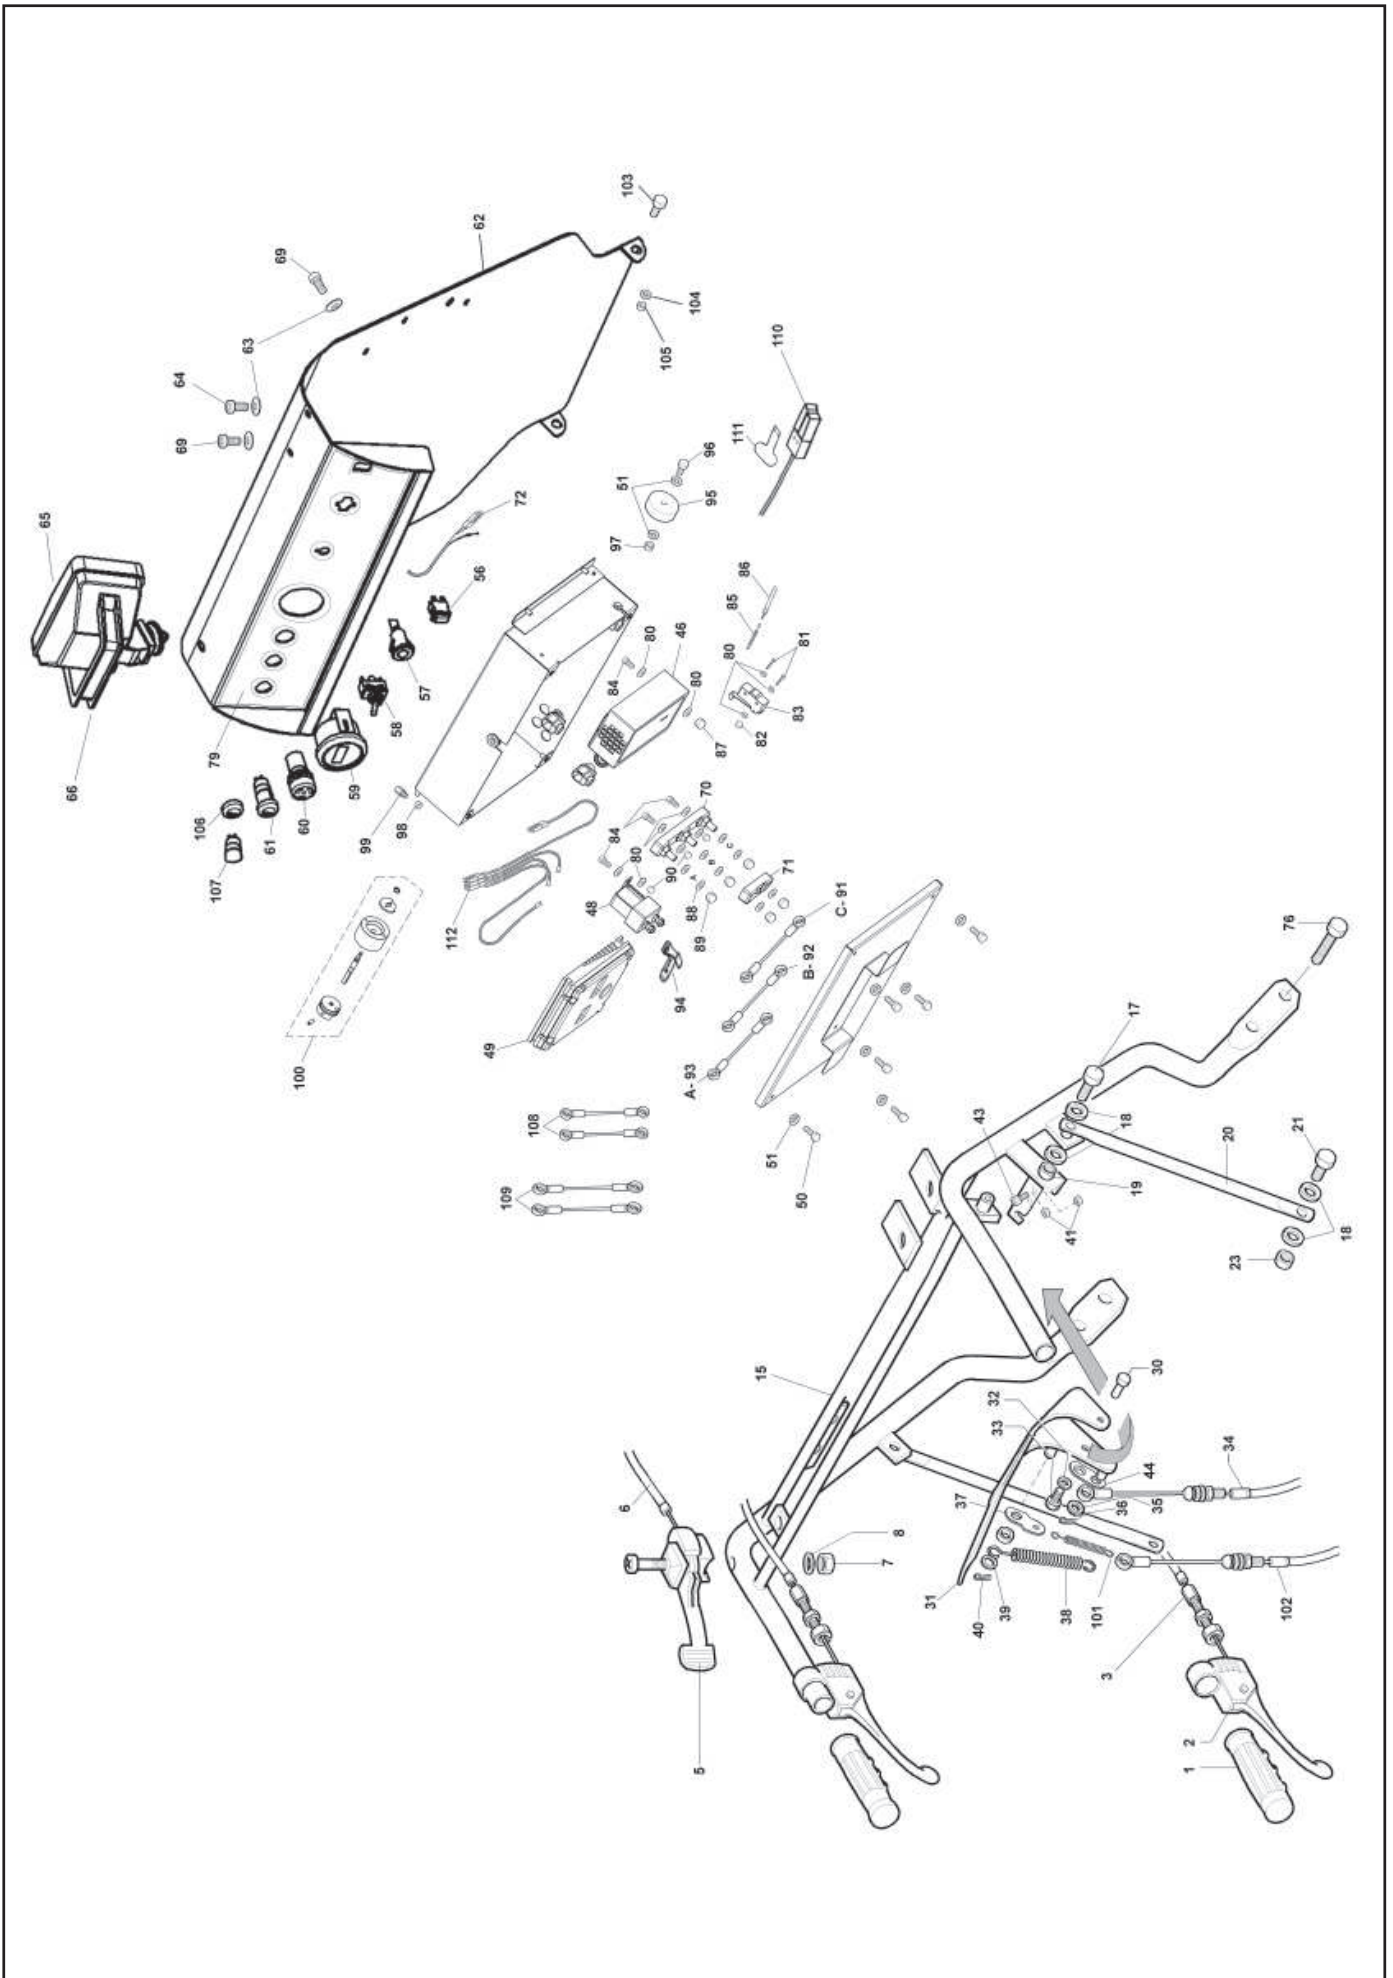

Gr. 85 Power Track Electro 1460 MANUBRIO - GUIDON - HANDLE BAR

Gr. 85 Power Track Electro 1460 MANUBRIO - GUIDON - HANDLE BAR

RIF. REF.	COD. N° / P P / N°	Q.	DESCRIZIONE - DESCRIPTION	RIF. REF.	COD. N° / P P / N°	Q.	DESCRIZIONE - DESCRIPTION
1	40164	2	MANOPOLA - POIGNEE - HANDLE	65	41718	1	LAMPADA - LAMP
2	40167	2	LEVA - LEVIER - LEVER	66	41717	1	FARO
3	40137	2	CAVO (sterz.) - CABLE (direct.) - CABLE (steer.)	67	41757	1	CARTER
5	40168	1	LEVA GAS - LEVIER GAS - GAS LEVER	68	41763	1	KIT: CAVO - CABLE
6	41760	1	CAVO (accel.) - CABLE (acceler.) (throttle)	69	20064	8	VITE - VIS - SCREW
7	20176	1	DADO - ECROU - NUT	70	41714	1	PORTAFUSIBILE - SUPPORT POUR LE FUSIBLE - SUPPORT FOR FUSE
8	20191	1	RONDELLA - RONDELLE - WASHER	71	41715	1	FUSIBILE - FUSIBLE - FUSE
15	40463	1	MANUBRIO - GUIDON - HANDLE BAR	72	41736	1	KIT: CAVO - CABLE
17	35792	2	VITE - VIS - SCREW	76	40379	4	VITE - VIS - SCREW
18	20191	4	RONDELLA - RONDELLE - WASHER	79	41772	1	ADESIVO - DECAL
19	20176	2	DADO - ECROU - NUT	80	31184	12	RONDELLA - RONDELLE - WASHER
20	40399	2	TIRANTE - TIRAGE - STAY-BAR	81	35512	2	VITE - VIS - SCREW
21	35792	2	VITE - VIS - SCREW	82	21824	1	CAPPUCCIO - BUOGIE - COVER
23	20176	2	DADO - ECROU - NUT	83	41838	1	INTERRUTTORE - INTERRUPT. - SWITCH
30	40177	1	PERNO - PIVOT - PIN	84	21460	4	VITE - VIS - SCREW
31	40176	1	LEVA - LEVIER - LEVER	85	41839	1	MOLLA - RESSORT - SPRING
32	40151	1	RONDELLA - RONDELLE - WASHER	86	41759	1	CAVO - CABLE - CABLE
33	35792	1	VITE - VIS - SCREW	87	21829	2	DADO - ECROU - NUT
34	40136	1	CAVO (freno) - CABLE (frein) - CABLE (brake)	88	20790	8	RONDELLA - RONDELLE - WASHER
35	20790	1	RONDELLA - RONDELLE - WASHER	89	40117	5	DADO - ECROU - NUT
36	40175	1	COPIGLIA - GOUPILLE - SPLIT-PIN	90	21289	5	DADO - ECROU - NUT
37	41753	1	PROTEZIONE - PROTECTION - GUARD	91	41840	1	CAVO - CABLE - CABLE
38	40174	1	MOLLA - RESSORT - SPRING	92	41842	1	CAVO - CABLE - CABLE
39	20790	3	RONDELLA - RONDELLE - WASHER	93	41841	1	CAVO - CABLE - CABLE
40	40175	1	COPIGLIA - GOUPILLE - SPLIT-PIN	94	41845	2	CAPPUCCIO - BUOGIE - COVER
41	20917	2	DADO - ECROU - NUT	95	41716	1	CLACSON
43	23705	1	REGISTRO - VIS - SCREW	96	20064	1	VITE - VIS - SCREW
44	40774	1	PROTEZIONE - PROTECTION - GUARD	97	20061	1	DADO - ECROU - NUT
45	41767	1	CARTER	98	20918	1	DADO - ECROU - NUT
46	41724	1	CARICA BATT. - CHARGEUR DE BATT. - BATT. CHARGER	99	23705	1	REGISTRO - VIS - SCREW
47	41765	1	CARTER	100	41832	1	KIT: POTENZIOMETRO - POTENTIOMETRE - POTENTIOMETER
48	41712	1	TELERUTTORE - CONTACTEUR - CONTACTOR	101	40187	1	MOLLA - RESSORT - SPRING
49	41711	1	CENTRALINA - STATION - CONTROLLER	102	41759	1	KIT: CAVO - CABLE
50	20064	4	VITE - VIS - SCREW	103	40654	2	VITE - VIS - SCREW
51	20316	10	RONDELLA - RONDELLE - WASHER	104	20790	2	RONDELLA - RONDELLE - WASHER
56	41722	1	PULSANTE - BOUTON - BUTTON	105	20317	2	DADO - ECROU - NUT
57	41771	1	PRESA - PRISE ELECTRIQUE - CURRENT TAP	106	41846	1	PORTAFUSIBILE - SUPPORT POUR LE FUSIBLE - SUPPORT FOR FUSE
58	41721	1	LEVA - LEVIER - LEVER	107	41847	1	FUSIBILE - FUSIBLE - FUSE
59	41720	1	INDIC. LED - LED INDIC.	108	41844	2	CAVO - CABLE - CABLE
60	41719	1	INDIC. STAO CARICA - TEMOIN DE CHARGE - CHARGE STATUS	109	41843	2	CAVO - CABLE - CABLE
61	41723	1	ON - OFF	110	41763	1	KIT: CAVO - CABLE
62	41769	1	CARTER	111	41853	1	SUPPORTO - SUPPORT - BRACKET
63	20316	10	RONDELLA - RONDELLE - WASHER	112	41725		KIT: CAVO - CABLE
64	20277	1	VITE - VIS - SCREW				

NOTE - NOTES