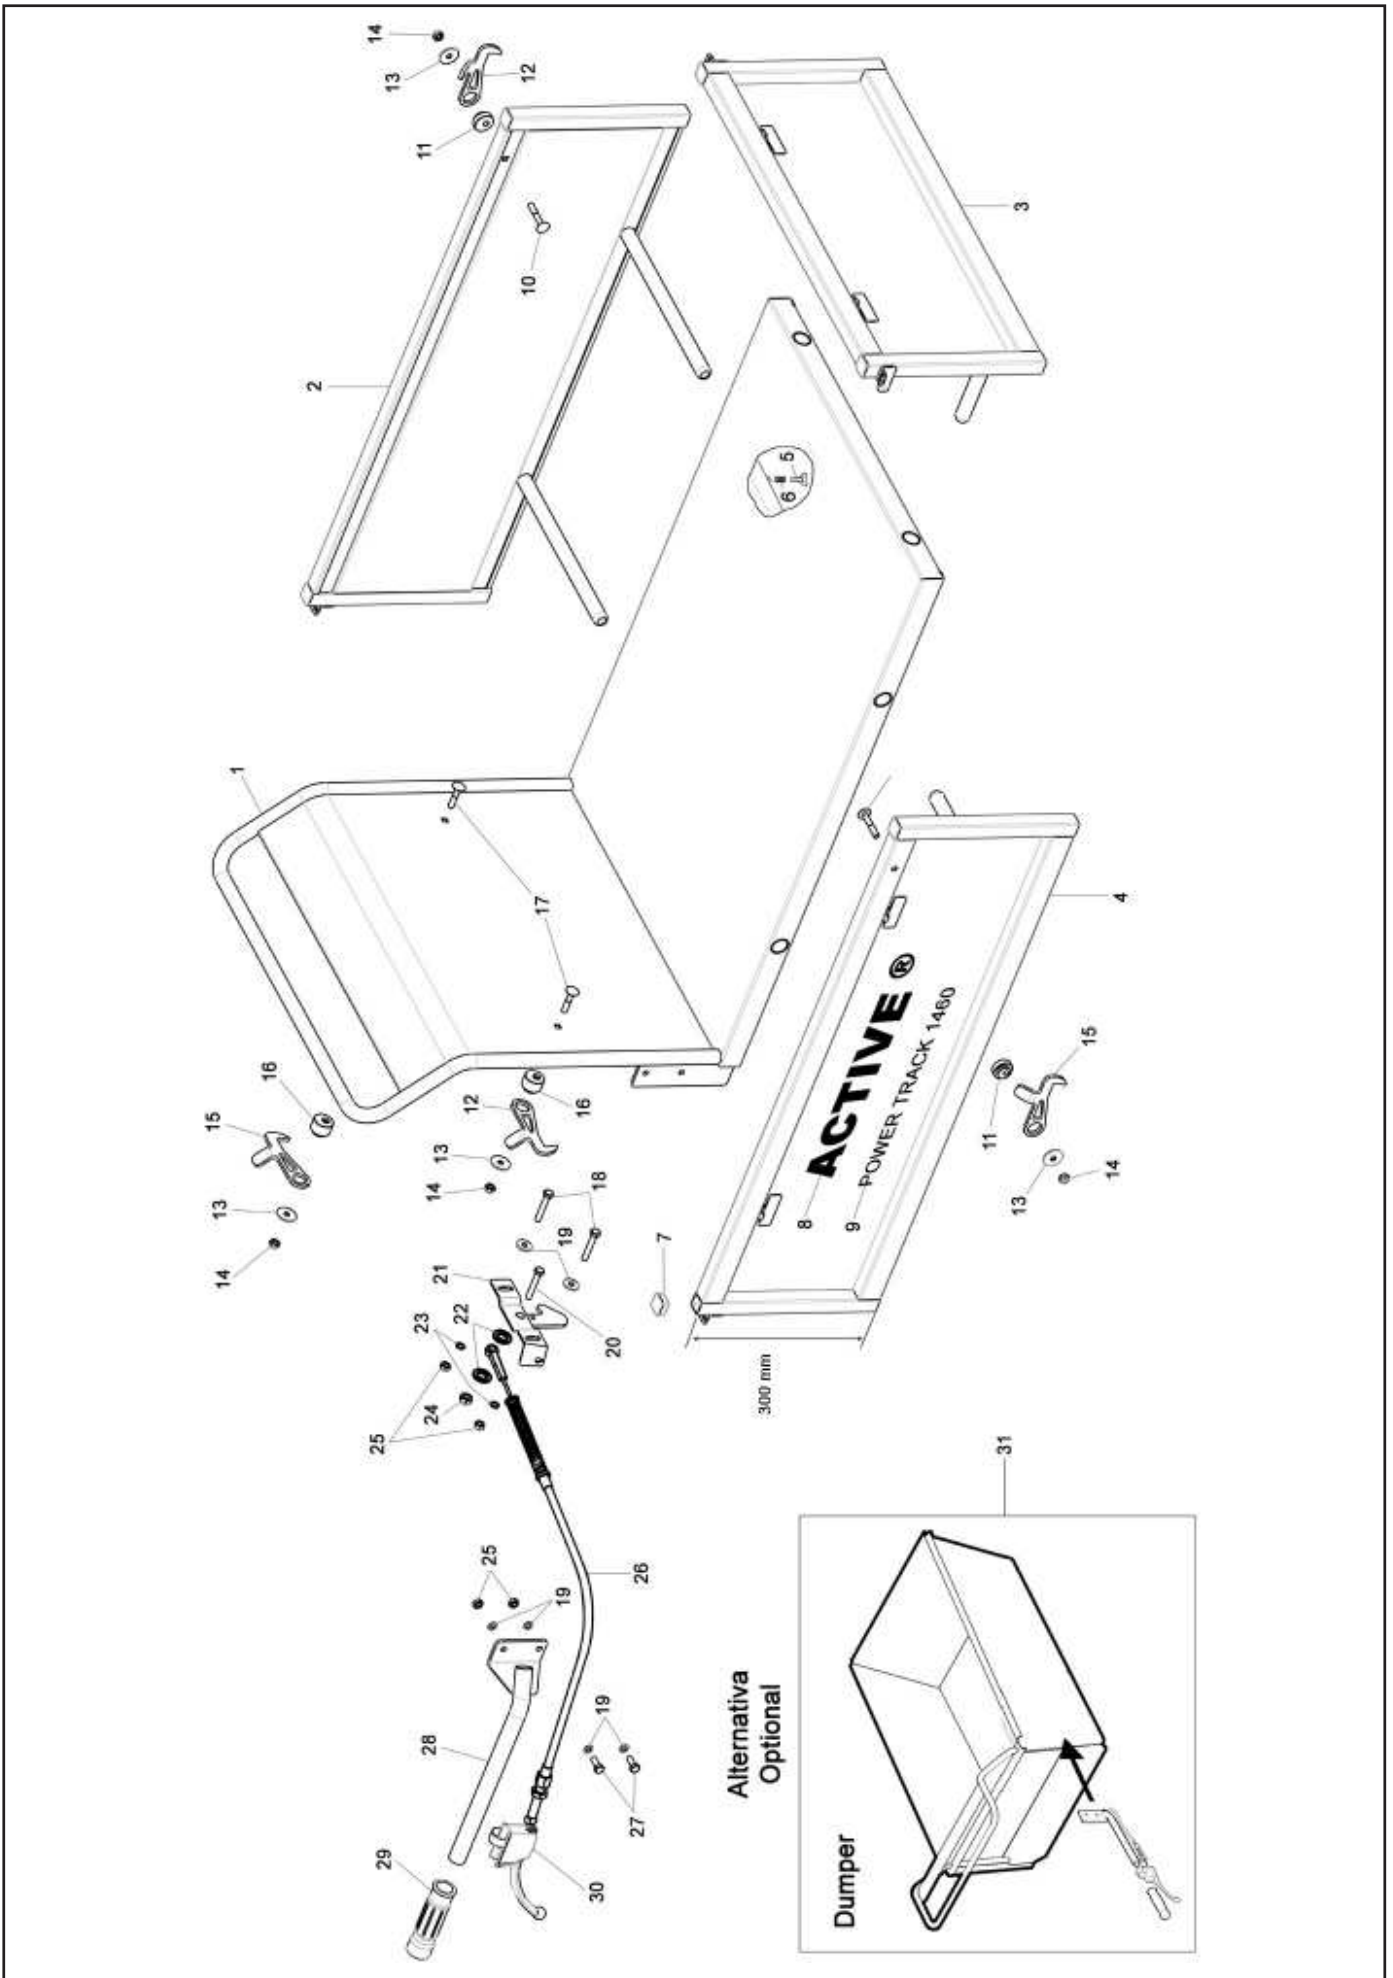

Gr. 67 Power Track 1460-1460H
CASSONE - CAISSON - PLATFORM

Gr. 67 Power Track 1460-1460H
CASSONE - CAISSON - PLATFORM

REF.	COD. N° / P P / N°	Q.	DESCRIZIONE - DESCRIPTION	RIF. REF.	COD. N° / P P / N°	Q.	DESCRIZIONE - DESCRIPTION
1	41816	1	PIANALE - PLATEF. - PLATFORM	18	20786	2	VITE - VIS - SCREW
2	41819	1	SPONDA - RIDEL. - PANEL (SX)	19	20711	6	RONDELLA - RONDELLE - WASHER
3	41817	1	SPON. ANT. - RIDEL. - FRONT PAN.	20	40037	1	VITE - VIS - SCREW
4	41818	1	SPONDA - RIDEL. - PANEL (DX)	21	40569	1	GANCIO - CROCHET - HOOK
5	40190	6	GALLETTO - VIS - SCREW	22	21139	2	RONDELLA - RONDELLE - WASHER
6	41808	6	MOLLA - RESSORT - SPRING	23	40229	2	RONDELLA - RONDELLE - WASHER
7	40191	6	TAPPO - BOUCHON - PLUG	24	20289	1	DADO - ECROU - NUT
8	40800	2	ADESIVO - DECAL ACTIVE	25	20788	4	DADO - ECROU - NUT
9	40212	2	ADESIVO - DECAL POWER TRACK	26	40568	1	CAVO - CABLE - CABLE
10	23578	2	VITE - VIS - SCREW	27	40093	2	VITE - VIS - SCREW
11	40942	2	SUPPORTO - SUPPORT - BRACKET	28	40567	1	LEVA - LEVIER - LEVER
12	40938	2	GANCIO - CROCHET - HOOK	29	40164	1	MANOPOLA - POIGNEE - HANDLE
13	21686	4	RONDELLA - RONDELLE - WASHER	30	40167	1	LEVA - LEVIER - LEVER
14	20788	4	DADO - ECROU - NUT	31	800904	1	KIT: DUMPER
15	40937	2	GANCIO - CROCHET - HOOK		40233		KIT: DUMPER H
16	40940	2	SUPPORTO - SUPPORT - BRACKET	-	800908	1	KIT: CASSONE - CAISSON - PLATFORM
17	50668	2	VITE - VIS - SCREW	-	800913		KIT: CASSONE H - CAISSON H - PLATFORM H

NOTE - NOTES

DAL NUMERO DI SERIE
DE NUMERO DE SERIE
FROM SERIAL NUMBER

146130046