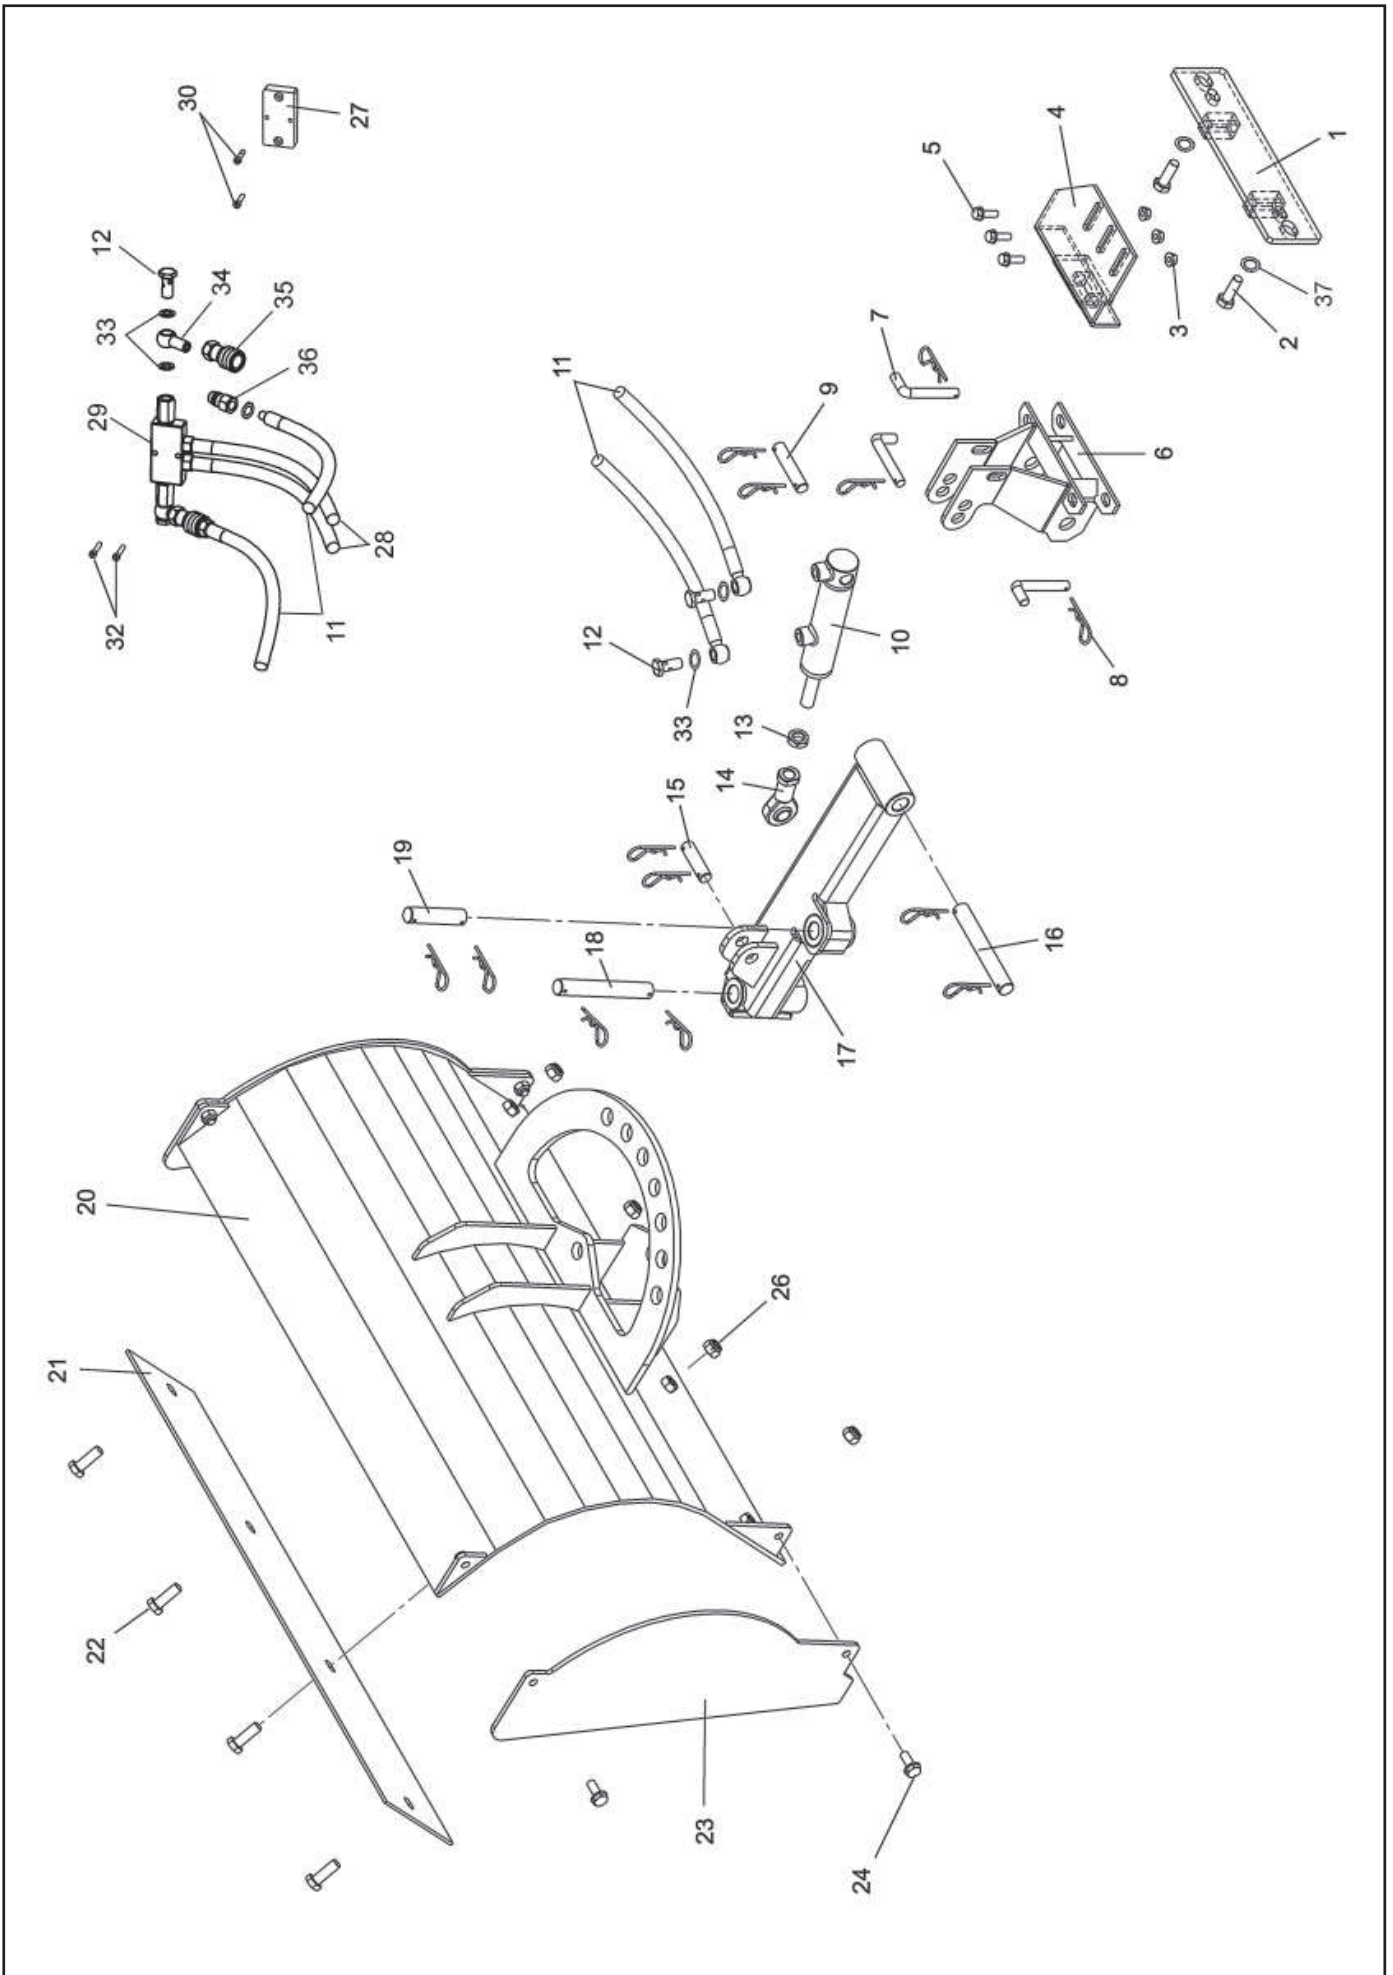

NOTE - NOTES

Gr. 74 Power Track 1460
PALA NEVE - KIT LAME NEIGE - SNOW BLADE

Gr. 74 Power Track 1460
PALA NEVE - KIT LAME NEIGE - SNOW BLADE

RIF. REF.	COD. N° / P P / N°	Q.	DESCRIZIONE - DESCRIPTION	RIF. REF.	COD. N° / P P / N°	Q.	DESCRIZIONE - DESCRIPTION
1	40647	1	SUPPORTO - SUPPORT - BRACKET	19	41562	1	PERNO - PIVOT - PIN
2	40630	2	VITE - VIS - SCREW	20	41563	1	PALA - PELLE - SHOVEL
3	20058	3	DADO - ECROU - NUT	21	41566	1	LAMA - COUTEAU - KNIFE
4	40646	1	SUPPORTO - SUPPORT - BRACKET	22	40630	4	VITE - VIS - SCREW
5	40370	3	VITE - VIS - SCREW	23	41565	2	SPONDA - TO'LE - SHEET
6	40648	1	SUPPORTO - SUPPORT - BRACKET	24	40379	4	VITE - VIS - SCREW
7	40649	3	PERNO - PIVOT - PIN	26	40189	4	DADO - ECROU - NUT
8	40509	13	COPGLIA - GOUPILLE - SPLIT-PIN	27	41570	1	PIASTRA - PLAQUE - PLATE
9	40634	1	PERNO - PIVOT - PIN	28	40636	2	TUBO - TUBE - PIPE
10	40555	1	CILINDRO - CYLINDER - CYLINDER	29	40554	1	VALVOLA - VALVE
11	40553	2	TUBO - TUBE - PIPE	30	20047	2	VITE - VIS - SCREW
12	40485	6	VITE - VIS - SCREW	32	20169	2	VITE - VIS - SCREW
13	22424	1	DADO - ECROU - NUT	33	40487	18	RONDELLA - RONDELLE - WASHER
14	40556	1	GIUNTO - JOINT - JOINT	34	40563	2	OCCHIO FILETTATO - CONNECTEUR FILETE - THREAD CONNECTOR
15	40631	1	PERNO - PIVOT - PIN	35	40638	2	INNESTO RAPIDO FEMM., - JOINT RAP. FEMELLE - QUICK JOINT FEMALE
16	40633	1	PERNO - PIVOT - PIN	36	40637	4	INNESTO RAPIDO MASCHIO., - JOINT RAP. MALE - QUICK JOINT MALE
17	41564	1	SUPPORTO - SUPPORT - BRACKET	37	40110	2	RONDELLA - RONDELLE - WASHER
18	40633	1	PERNO - PIVOT - PIN				