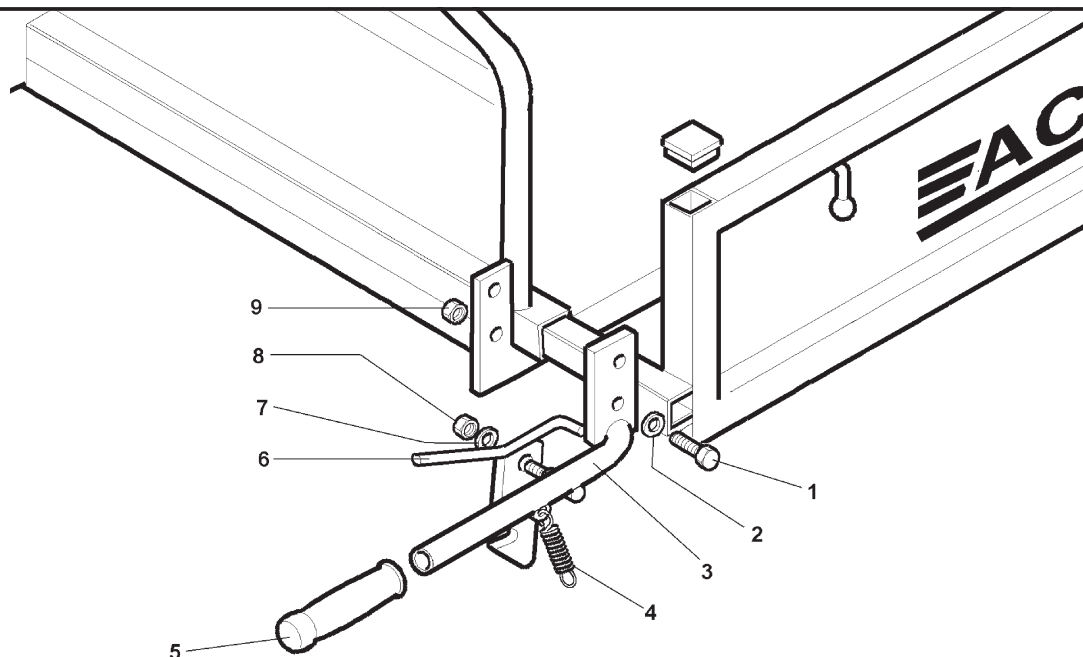

Gr. 67 Power Track 1460-1460H CASSONE - CAISSON - PLATFORM

REF.	COD. N° / P P / N°	Q.	DESCRIZIONE - DESCRIPTION	RIF. REF.	COD. N° / P P / N°	Q.	DESCRIZIONE - DESCRIPTION
1	40202	1	PIANALE - PLATEF. - PLAT.	15	40567	1	LEVA - LEVIER - LEVER
2	40207	1	SPONDA - RIDEL. - PANEL	16	20788	2	DADO - ECROU - NUT
3	40209	1	SPON. ANT. - RIDEL. - FRO. PAN.	17	40092	1	VITE - VIS - SCREW
4	40207	1	SPONDA - RIDEL. - PANEL	18	40569	1	GANCIO - CROCHET - HOOKE
5	40212	2	ADESIVO - DECAL	19	20289	1	DADO - ECROU - NUT
6	40190	6	GALLETTO - VIS - SCREW	20	40621	2	RONDELLA - RONDELLE - WASHER
7	40191	6	TAPPO - BOUCHON - PLUG	21	20788	2	DADO - ECROU - NUT
8	40509	2	COPIGLIA - GOUPILLE - SPLIT-PIN	22	40229	2	RONDELLA - RONDELLE - WASHER
9	40183	1	PERNO - PIVOT - PIN	23	20786	2	VITE - VIS - SCREW
10	40370	2	VITE - VIS - SCREW	24	40233	1	KIT: DUMPER (PT 1460 H)
11	20711	3	RONDELLA - RONDELLE - WASHER	-	40611	1	KIT: IMPUGNATURA - POIGNEE - HANDLE
12	40568	1	CAVO - CABLE - CABLE	-	800908	1	KIT: CASSONE - CAISSON - PLATFORM (PT 1460)
13	40167	1	LEVA - LEVIER - LEVER	-	800913	1	KIT: CASS. - CAISSON - PLATFORM (PT 1460 H)
14	40164	1	MANOPOLA - POIGNEE - HANDLE	-	800904	1	KIT: DUMPER (PT 1460)

NOTE - NOTES

FINO AL NUMERO DI SERIE
AVANT A' NUME'RO DE SERIE
UNTIL SERIAL NUMBER

} 146130045

Gr. 67a Power Track 1460 MANIGLIA (versione preced.) - POIGNEE (vieux modèle) - HANDLE (previous version)

Rif. (1-9) : kit Maniglia - Poignée - Handle
Cod. 40396

RIF. REF.	COD. N° / P P / N°	Q.	DESCRIZIONE - DESCRIPTION	RIF. REF.	COD. N° / P P / N°	Q.	DESCRIZIONE - DESCRIPTION
1	40093	2	VITE - VIS - SCREW	6	40218	1	LEVA - LEVIER - LEVER
2	20711	2	RONDELLA - RONDELLE - WASHER	7	40110	1	RONDELLA - RONDELLE - WASHER
3	40217	1	LEVA - LEVIER - LEVER	8	20788	1	DADO - ECROU - NUT
4	40187	1	MOLLA - RESSORT - SPRING	9	20788	2	DADO - ECROU - NUT
5	40164	1	MANOPOLA - POIGNEE - HANDLE	-	40396	1	KIT: IMPUGNATURA - POIGNEE - HANDLE