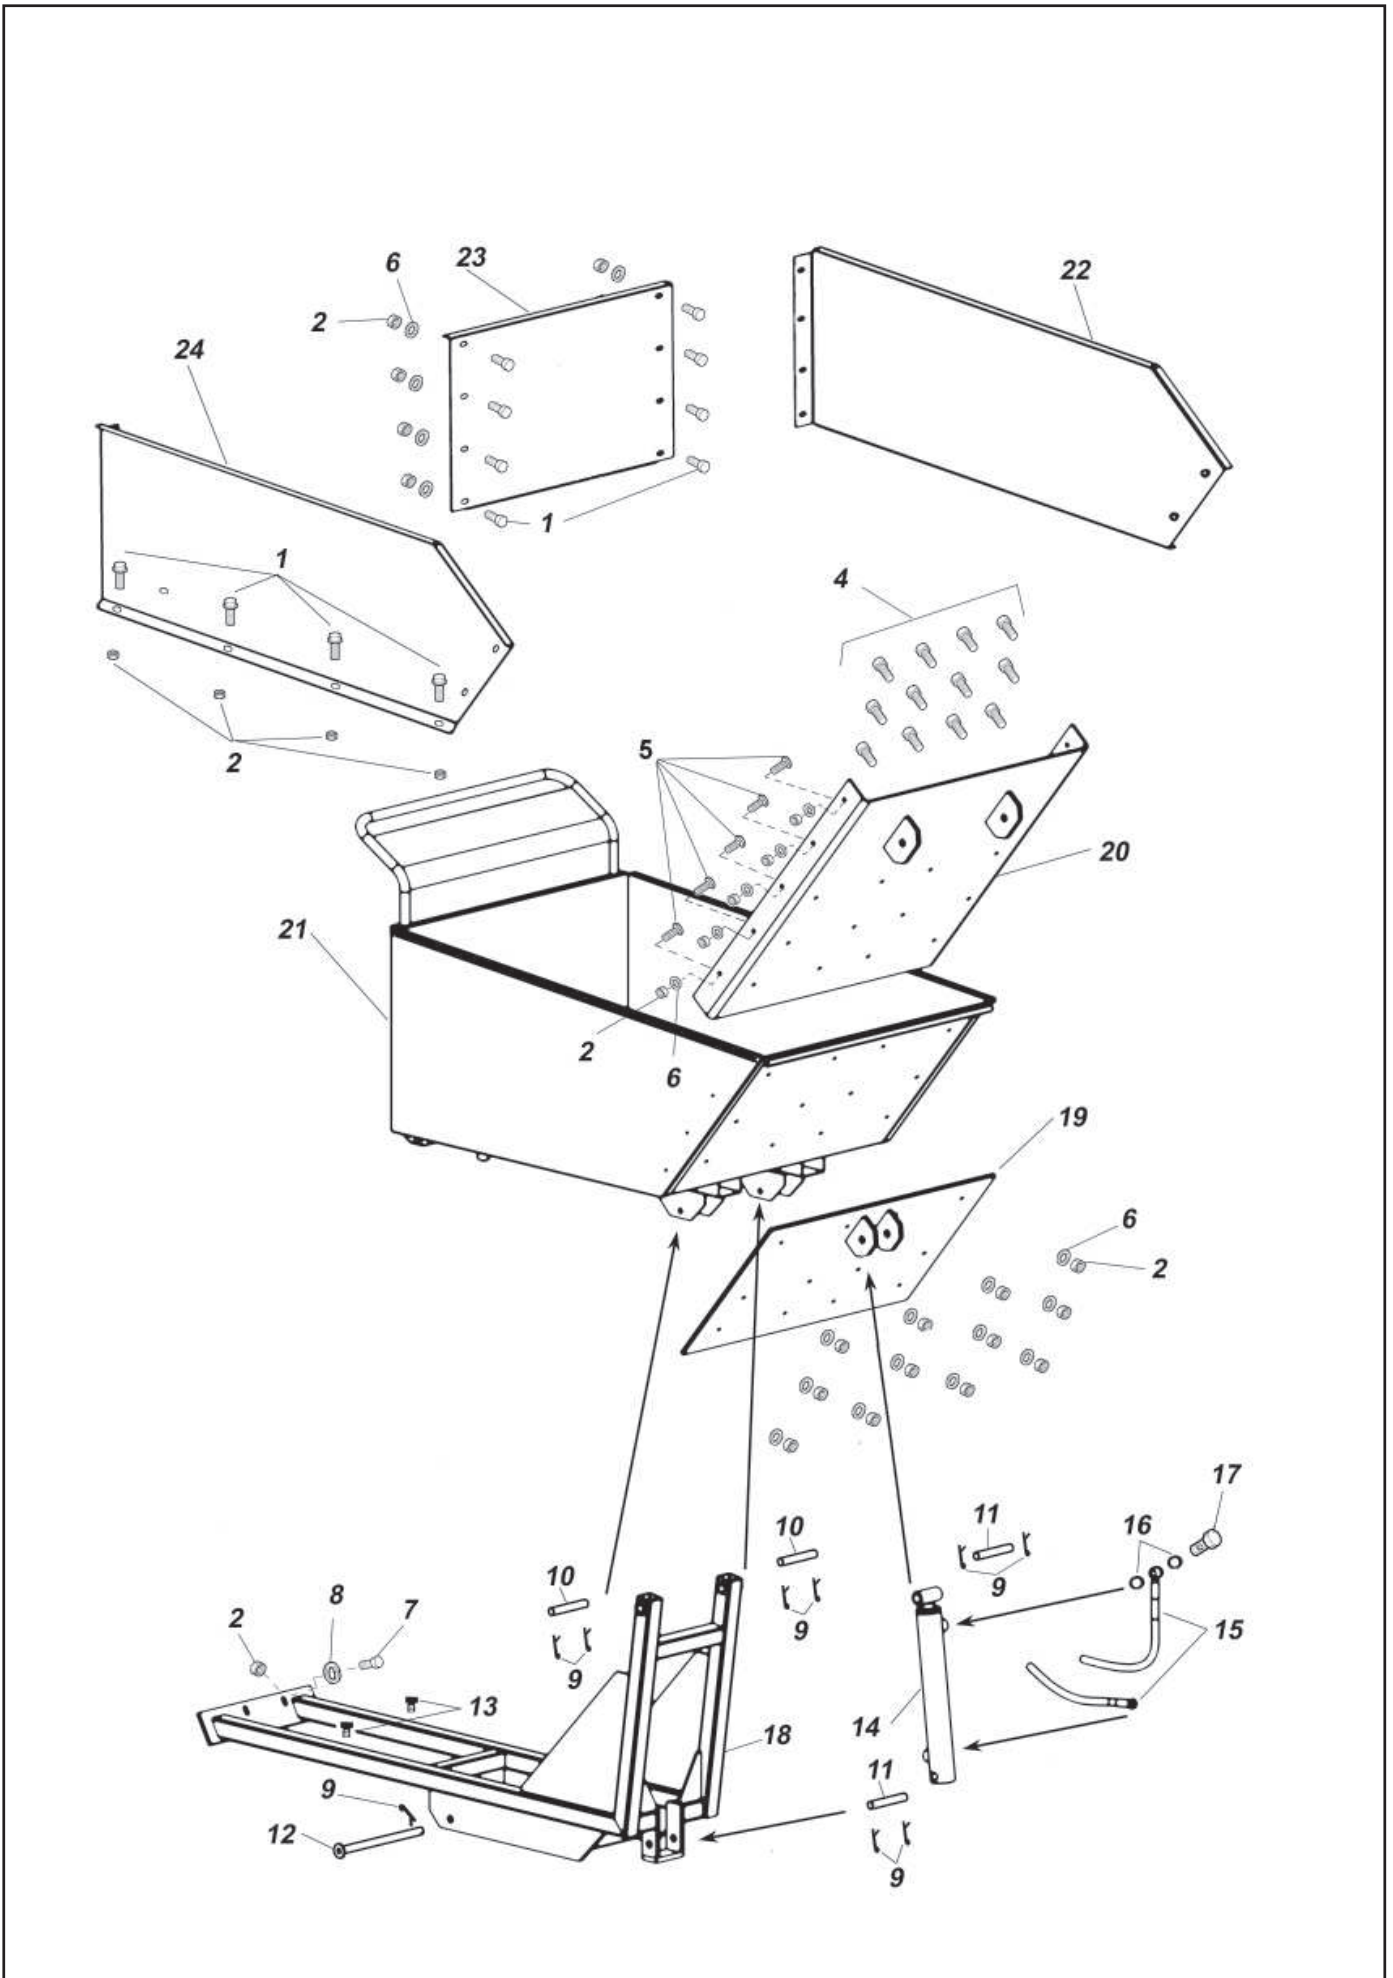

Gr. 82 Power Track 1460-H
KIT : CASS. AGRICOLO - CAISSE AGRICOLE - AGRICOLT. CAISSON

Gr. 82 Power Track 1460-H
CASS. AGRICOLO - CAISSE AGRICOLE - AGRICOLT. CAISSON

REF.	COD. N° / P P / N°	Q.	DESCRIZIONE - DESCRIPTION	RIF. REF.	COD. N° / P P / N°	Q.	DESCRIZIONE - DESCRIPTION
1	40010	16	VITE - VIS - SCREW	14	40441	1	CILINDRO - CYLINDER - CYLINDER
2	20788	40	DADO - ECROU - NUT	15	40688	2	TUBO - TUBE - PIPE
4	40689	12	VITE - VIS - SCREW	16	40488	4	RONDELLA - RONDELLE - WASHER
5	40695	10	VITE - VIS - SCREW	17	40486	2	VITE - VIS - SCREW
6	20711	30	RONDELLA - RONDELLE - WASHER	18	40685	1	TELAIO - ME'TIER - LOOM
7	40376	2	VITE - VIS - SCREW	19	40684	1	BASE FRONTALE-BASE FRONTAL- FRONTAL BASE
8	40229	2	RONDELLA - RONDELLE - WASHER	20	40683	1	SPONDA FRONT. - TO'LE FRONT. - FRONT.SHEET
9	40184	9	COPIGLIA - GOUPILLE - SPLIT-PIN	21	40690	1	DUMPER
10	40634	2	PERNO - PIVOT - PIN	22	40682	1	SPONDA SX - TO'LE SX - SX SHEET
11	40479	2	PERNO - PIVOT - PIN	23	40681	1	SPONDA POST.-TO'LE POSTERIEUR-POSTERIOR SHEET
12	40687	1	PERNO - PIVOT - PIN	24	40680	1	SPONDA DX - TO'LE DX - SX SHEET
13	40435	2	VITE - VIS - SCREW				

NOTES