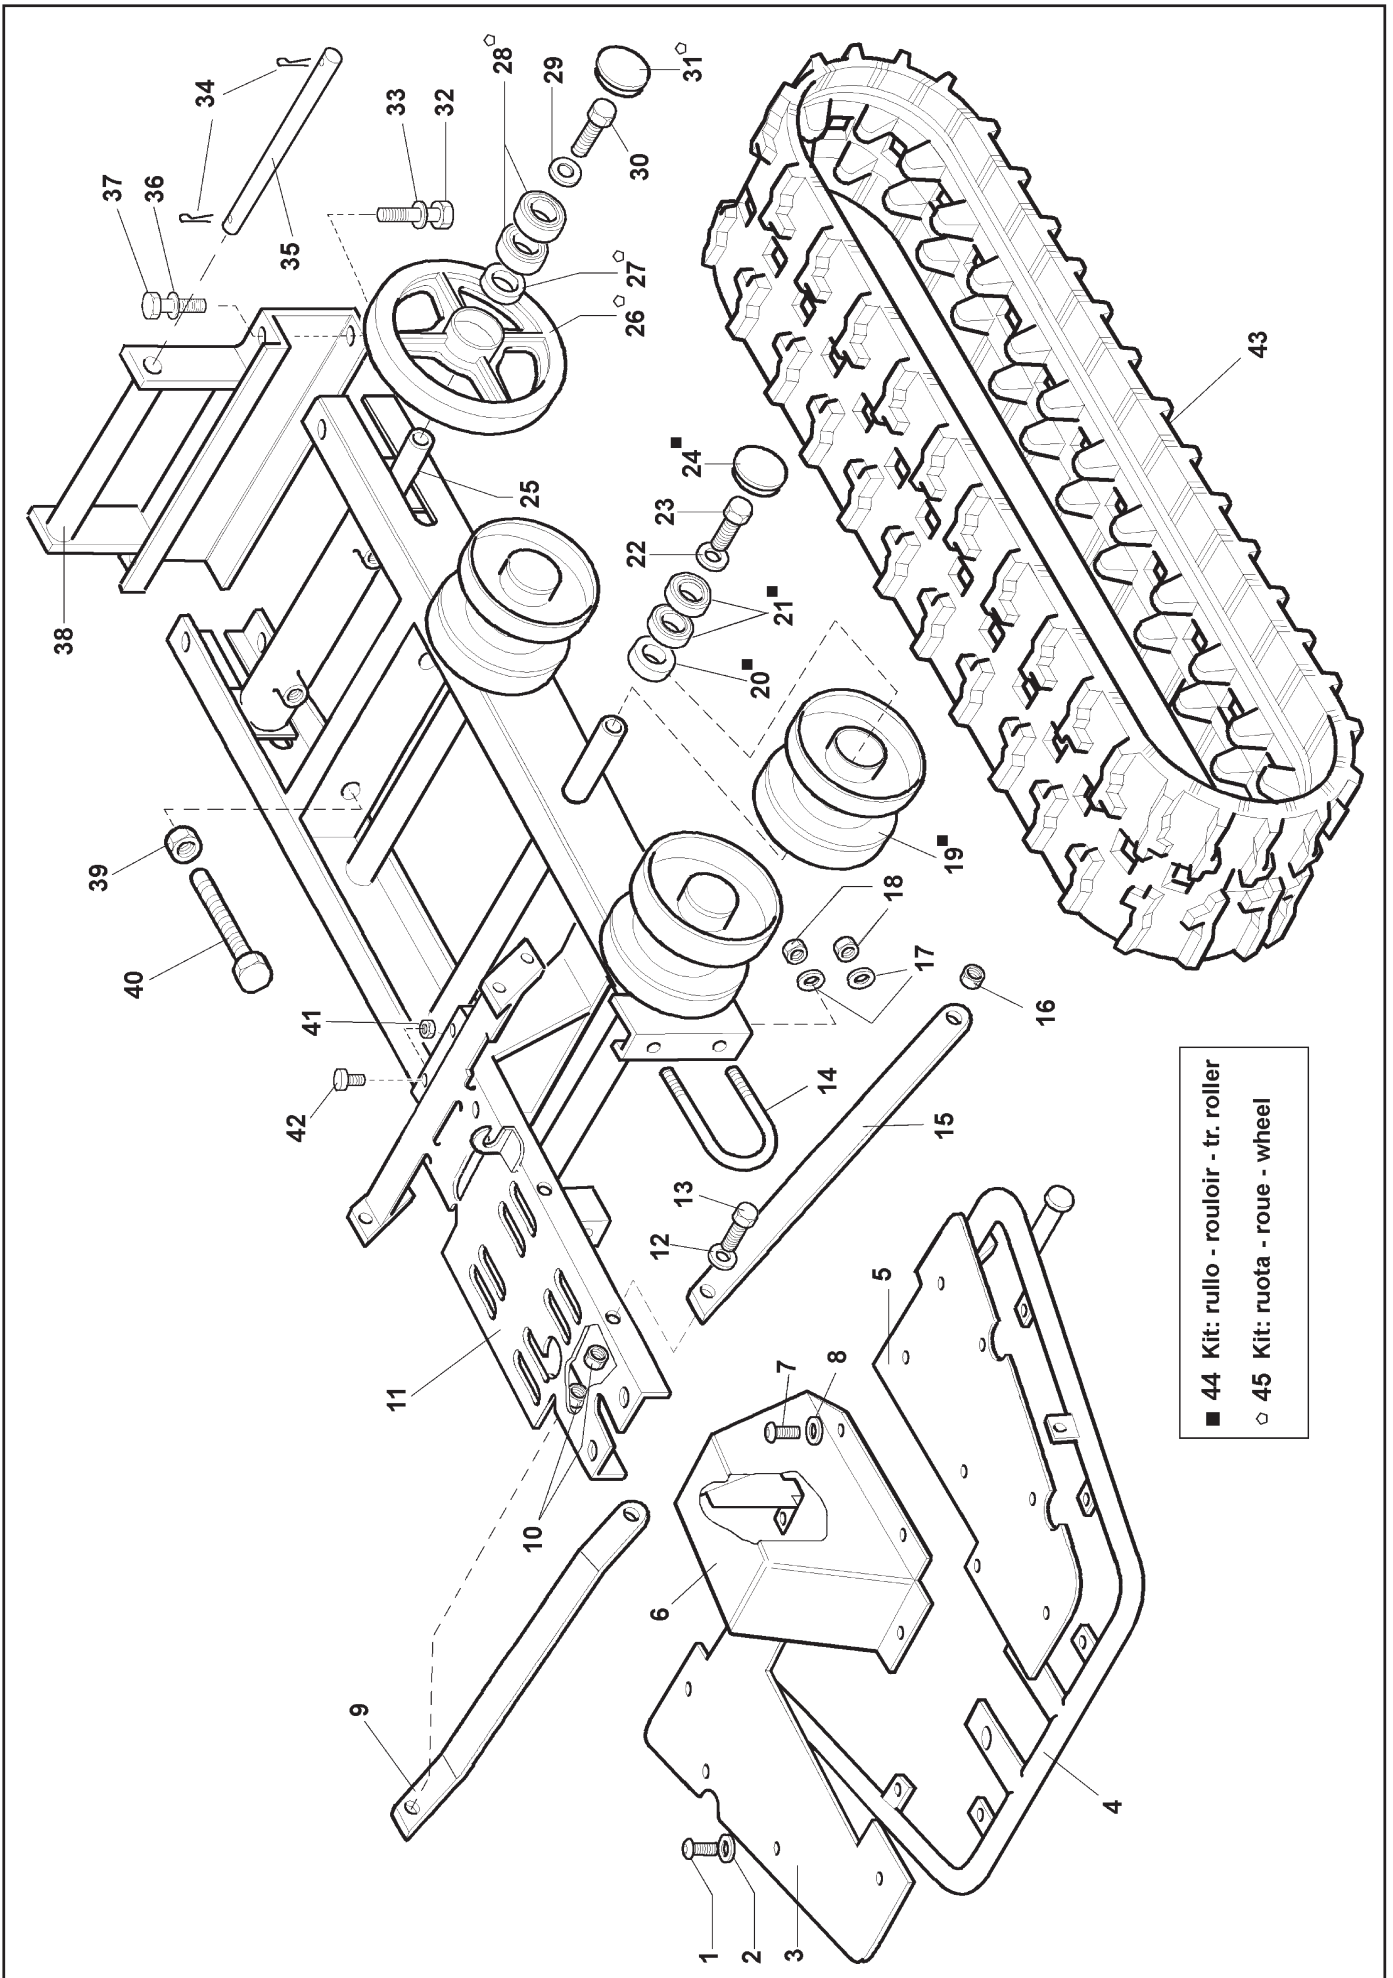

NOTE - NOTES

- 44 Kit: rullo - rouleir - tr. roller
- 45 Kit: ruota - roue - wheel

Gr. 61 Power Track 1320 TELAIO - CHASSIS - FRAME

RIF. REF.	COD. N° / P P / N°	Q.	DESCRIZIONE - DESCRIPTION	RIF. REF.	COD. N° / P P / N°	Q.	DESCRIZIONE - DESCRIPTION
1	20185	8	VITE - VIS - SCREW	24	40113	6	TAPPO - BOUCHON - PLUG
2	20278	8	RONDELLA - RONDELLE - WASHER	25	40460	1	ASSALE ANT. - ESSIEU ANT. - FR. AXLE
3	40084	1	PEDA. SX - MARCHE - DAIS	26	40122	2	RUOTA - ROUE - WHEEL <1>
4	40070	1	TELAIO - CHASSIS - FRAME	27	40390	2	ANELLO TENUTA - JOINT - SEAL
5	40086	1	PEDA. DX - MARCHE - DAIS	28	40389	4	CUSCINETTO - ROULEMENT - BEARING
6	40106	1	CARTER	29	20346	2	RONDELLA - RONDELLE - WASHER
7	20185	4	VITE - VIS - SCREW	30	40132	2	VITE - VIS - SCREW
8	20278	4	RONDELLA - RONDELLE - WASHER	31	40114	2	TAPPO - BOUCHON - PLUG
9	40080	1	STAFFA - ETRIER - STIRRUP (sx)	32	40132	2	VITE - VIS - SCREW
10	20027	2	DADO - ECROU - NUT	33	20790	2	RONDELLA - RONDELLE - WASHER
11	40072	1	TELAIO - CHASSIS - FRAME	34	40184	2	COPIGLIA - GOUPILLE - SPLIT-PIN
12	20711	2	RONDELLA - RONDELLE - WASHER	35	40183	1	PERNO - PIVOT - PIN
13	20710	2	VITE - VIS - SCREW	36	20790	2	RONDELLA - RONDELLE - WASHER
14	40116	2	CAVALLOTTO - BRIDES - U-BOLT	37	40132	2	VITE - VIS - SCREW
15	40081	1	STAFFA - ETRIER - STIRRUP (dx)	38	40076	1	SUPPORTO - SUPPORT - BRACKET
16	20058	2	DADO - ECROU - NUT	39	40273	2	DADO - ECROU - NUT
17	20790	4	RONDELLA - RONDELLE - WASHER	40	40036	2	VITE - VIS - SCREW
18	40117	4	DADO - ECROU - NUT	41	20176	2	DADO - ECROU - NUT
19	40142	6	RULLO - ROULOIR - TR. ROLLER	42	40435	2	GOMMINO - SUPPORT - RUBBER
20	40055	6	ANELLO TENUTA - JOINT - SEAL	43	21400	2	CINGOLO - CHENILLE - CRAWLER TRACK <2 >
21	40388	12	CUSCINETTO - ROULEMENT - BEARING	44	40450	1	KIT: RULLO - ROULOIR - TR. ROLLER
22	20346	6	RONDELLA - RONDELLE - WASHER	45	40205	1	KIT: RUOTA - ROUE - WHEEL <1>
23	40132	6	VITE - VIS - SCREW				