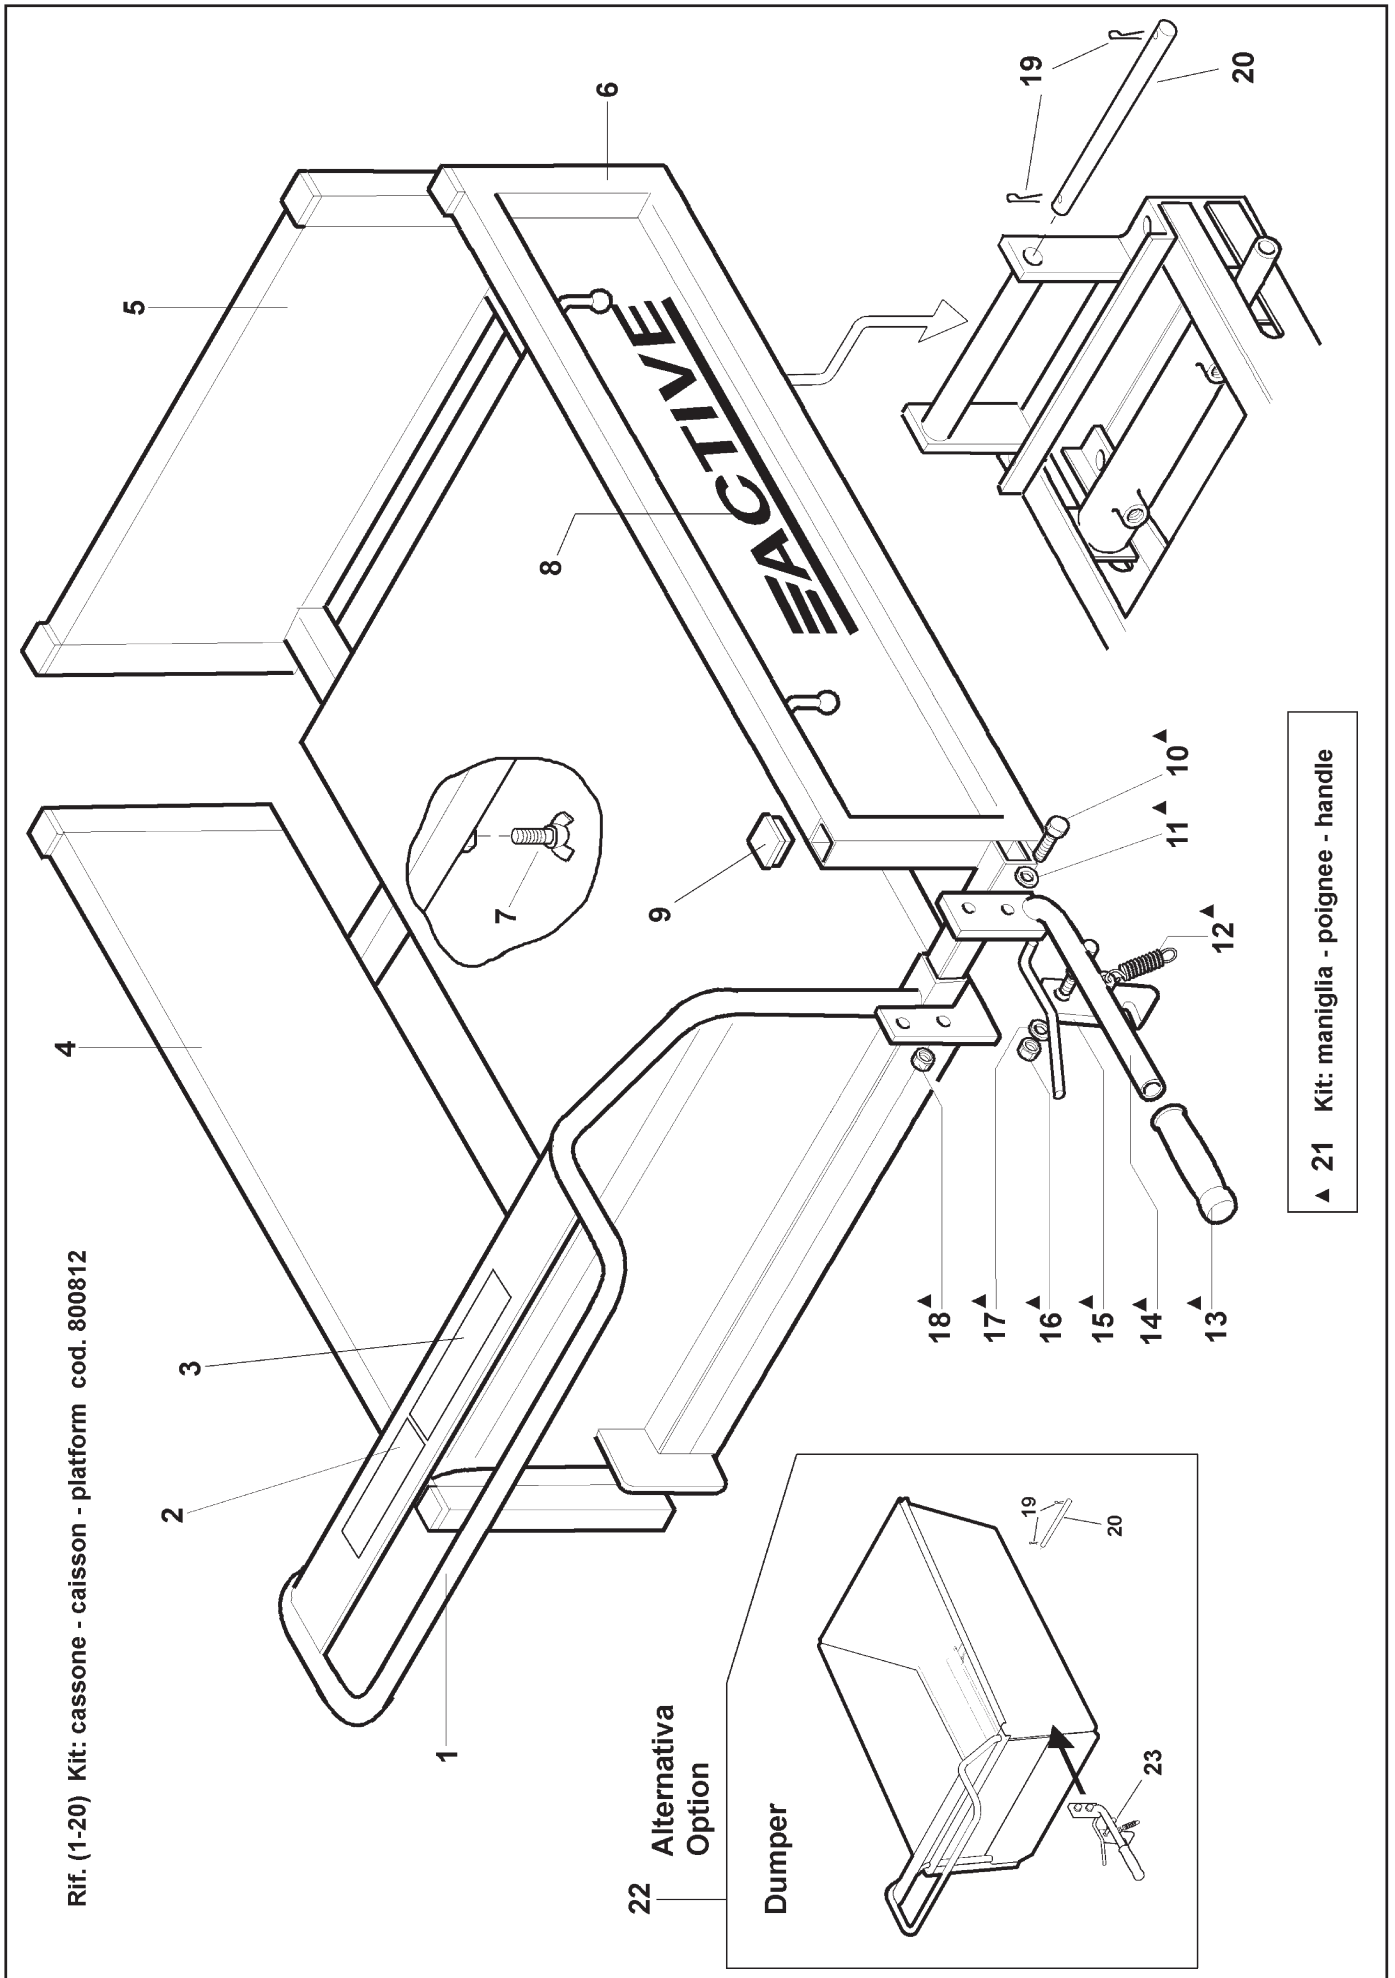

Rif. (1-20) Kit: cassone - caisson - platform cod. 800812

Gr. 69 Power Track 1320
CASSONE - CAISSON - PLATFORM

RIF. REF.	COD. N° / P P / N°	Q.	DESCRIZIONE - DESCRIPTION	RIF. REF.	COD. N° / P P / N°	Q.	DESCRIZIONE - DESCRIPTION
1	40201	1	PIANALE - PLATEF. - PLATFORM	14	40185	1	LEVA - LEVIER - LEVER
2	40193	1	ADESIVO - DECAL	15	40214	1	LEVA - LEVIER - LEVER (dumper)
3	40194	1	ADESIVO - DECAL	15	40215	1	LEVA - LEVIER - LEVER
4	40204	1	SPONDA - RIDEL. - PANEL	16	40189	1	DADO - ECROU - NUT
5	40206	1	SPON. ANT. - RIDEL. - FRONT PAN.	17	40110	1	RONDELLA - RONDELLE - WASHER
6	40204	1	SPON. - RIDEL. - PAN.	18	20788	2	DADO - ECROU - NUT
7	40190	6	GALLETTO - VIS - SCREW	19	40184	2	COPIGLIA - GOUPILLE - SPLIT-PIN
8	40211	2	ADESIVO PT 1320 - DECAL PT 1320	20	40183	1	PERNO - PIVOT - PIN
9	40191	6	TAPPO - BOUCHON - PLUG	21	40394	1	KIT: MANIGLIA POIGNEE -HANDLE <1>
10	40093	2	VITE - VIS - SCREW	22	800810	1	KIT: DUMPER
11	20711	2	RONDELLA - RONDELLE - WASHER	23	40395	1	KIT: MANIGLIA POIGNEE -HANDLE (dumper)
12	40187	1	MOLLA - RESSORT - SPRING	-	800812	1	KIT: CASSONE - CAISSON - PLATFORM <1>
13	40164	1	MANOPOLA - POIGNEE - HANDLE				

NOTE - NOTES