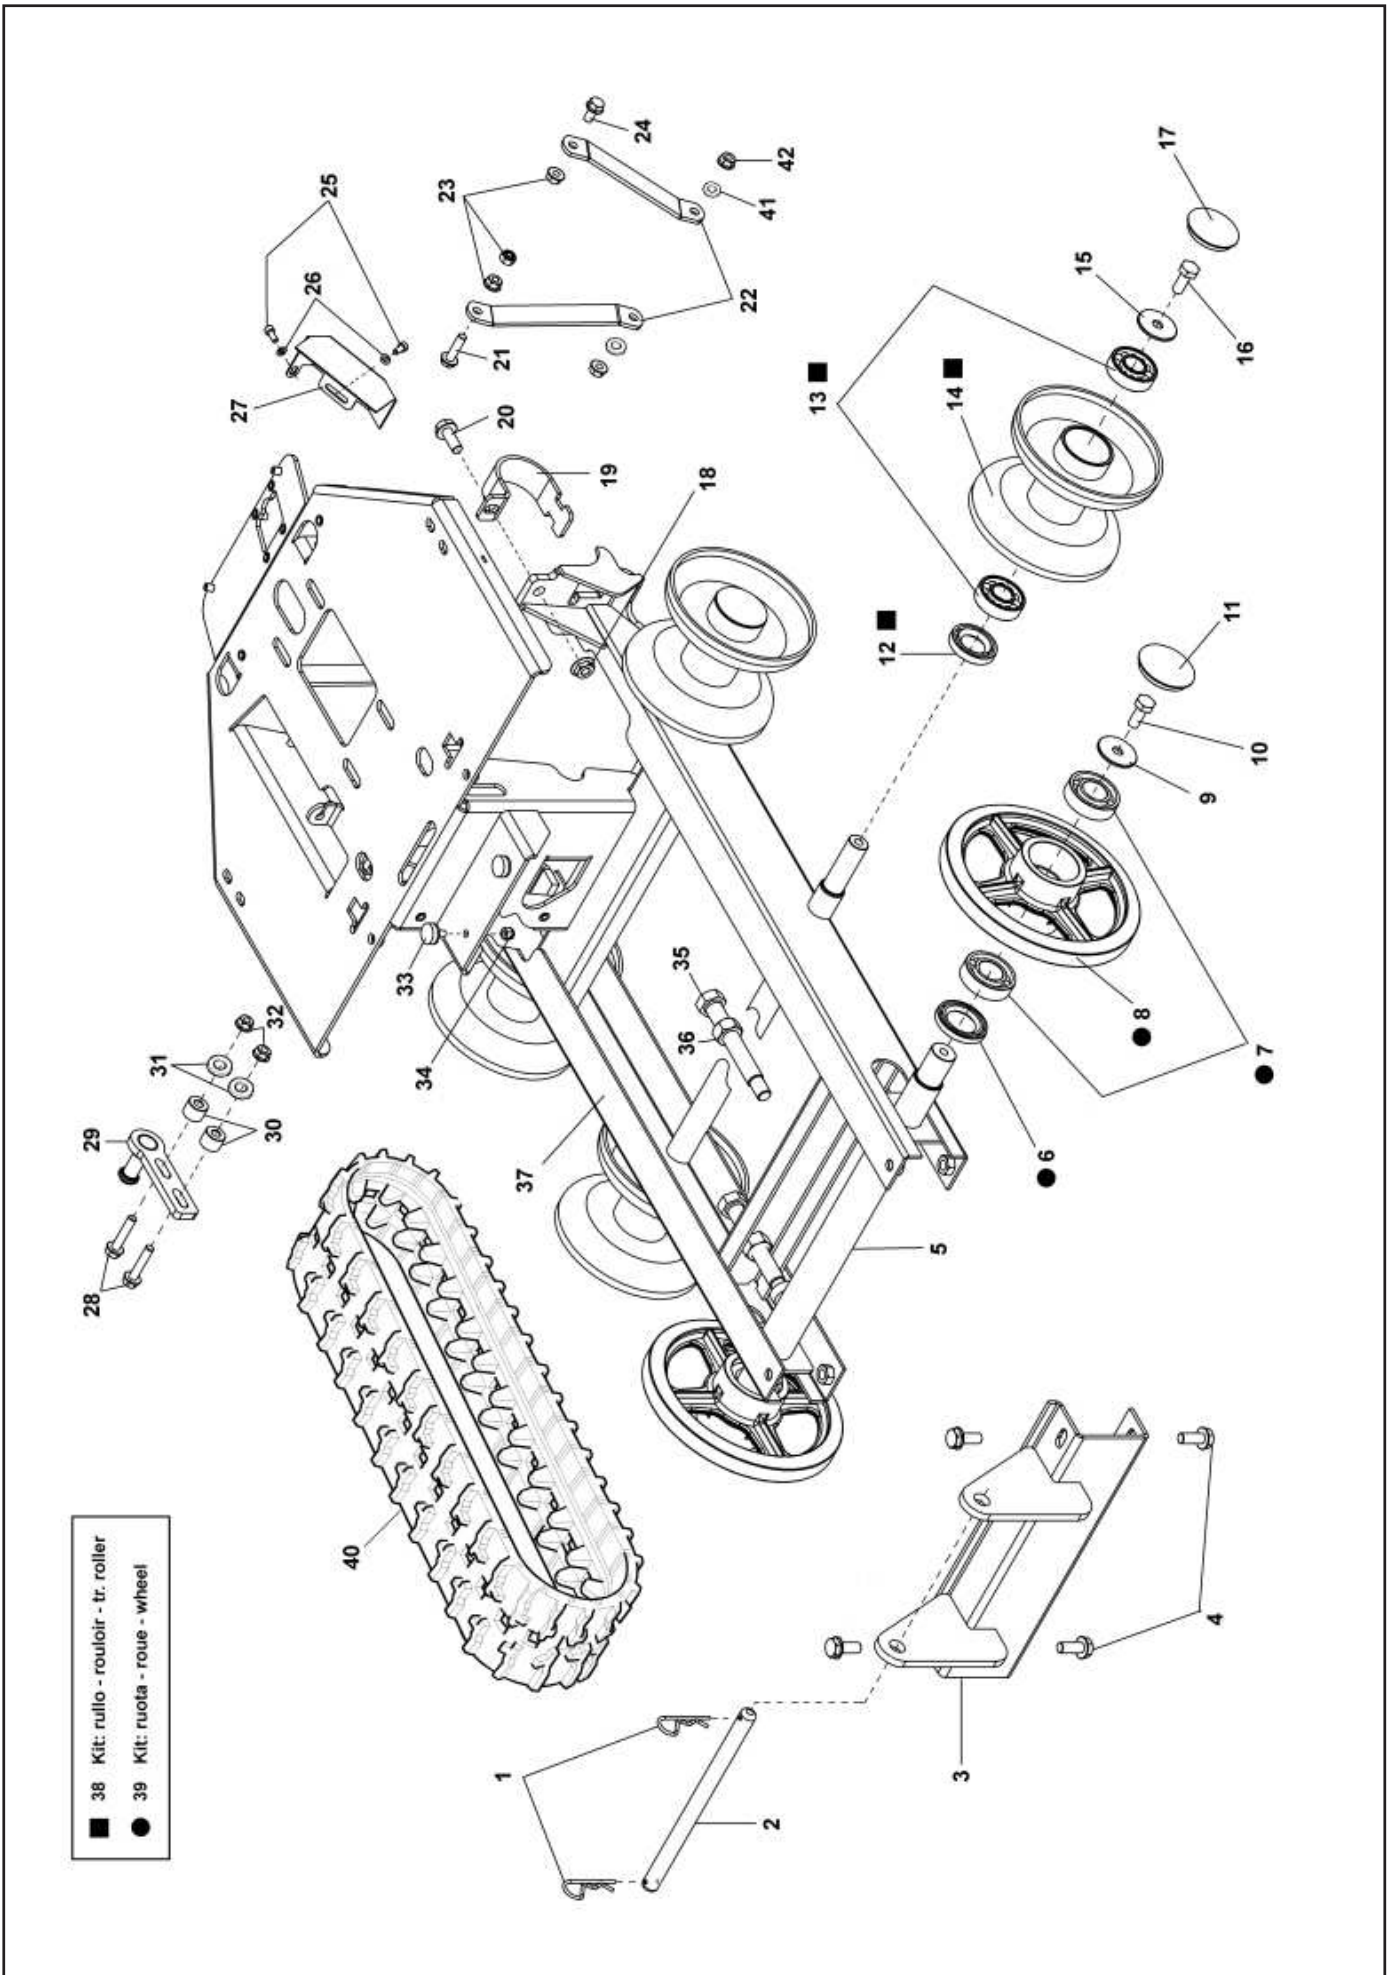

NOTE - NOTES

Gr. 52 Power Track 1310
TELAIO - CHASSIS - FRAME

Gr. 52 Power Track 1310
TELAIO - CHASSIS - FRAME

RIF. REF.	COD. N° / P P / N°	Q.	DESCRIZIONE - DESCRIPTION	RIF. REF.	COD. N° / P P / N°	Q.	DESCRIZIONE - DESCRIPTION
1	40509	2	COPIGLIA - GOUPILLE - SPLIT-PIN	22	40825	2	STAFFA - ETRIER - STIRRUP
2	40183	1	PERNO - PIVOT - PIN	23	20788	3	DADO - ECROU - NUT
3	40809	1	SUPPORTO - SUPPORT - BRACKET	24	40010	1	VITE - VIS - SCREW
4	40379	4	VITE - VIS - SCREW	25	20064	2	VITE - VIS - SCREW
5	40460	1	ASSALE ANT. - ESSIEU ANT. - FRONT AXLE	26	20316	2	RONDELLA - RONDELLE - WASHER
6	40390	2	ANELLO TENUTA - JOINT - SEAL	27	40817	1	CARTER
7	40389	4	CUSCINETTO - ROULEMENT - BEARING	28	40376	2	VITE - VIS - SCREW
8	40122	2	RUOTA - ROUE - WHEEL <1>	29	40829	1	PERNO - PIVOT - PIN
9	20346	2	RONDELLA - RONDELLE - WASHER	30	40863	2	DISTANZIALE - ENTRETOISE - SPACER
10	40379	2	VITE - VIS - SCREW	31	20711	2	RONDELLA - RONDELLE - WASHER
11	40114	2	TAPPO - BOUCHON - PLUG	32	20788	2	DADO - ECROU - NUT
12	40055	4	ANELLO TENUTA - JOINT - SEAL	33	40435	2	GOMMINO - SUPPORT - RUBBER
13	40388	8	CUSCINETTO - ROULEMENT - BEARING	34	20289	2	DADO - ECROU - NUT
14	40142	4	RULLO - ROULOIR - TR. ROLLER	35	40036	2	VITE - VIS - SCREW
15	20346	4	RONDELLA - RONDELLE - WASHER	36	40273	2	DADO - ECROU - NUT
16	40379	4	VITE - VIS - SCREW	37	40901	1	TELAIO - CHASSIS - FRAME
17	40113	4	TAPPO - BOUCHON - PLUG	38	40450	1	KIT: RULLO - ROULOIR - TR. ROLLER
18	20317	2	DADO - ECROU - NUT	39	40205	1	KIT: RUOTA - ROUE - WHEEL
19	40804	2	CAVALLOTTO - BRIDES - U-BOLT	40	21400	2	CINGOLO - CHENILLE - CRAWLER TRACK
20	40379	2	VITE - VIS - SCREW	41	20711	2	RONDELLA - RONDELLE - WASHER
21	40370	1	VITE - VIS - SCREW	42	20788	2	DADO - ECROU - NUT