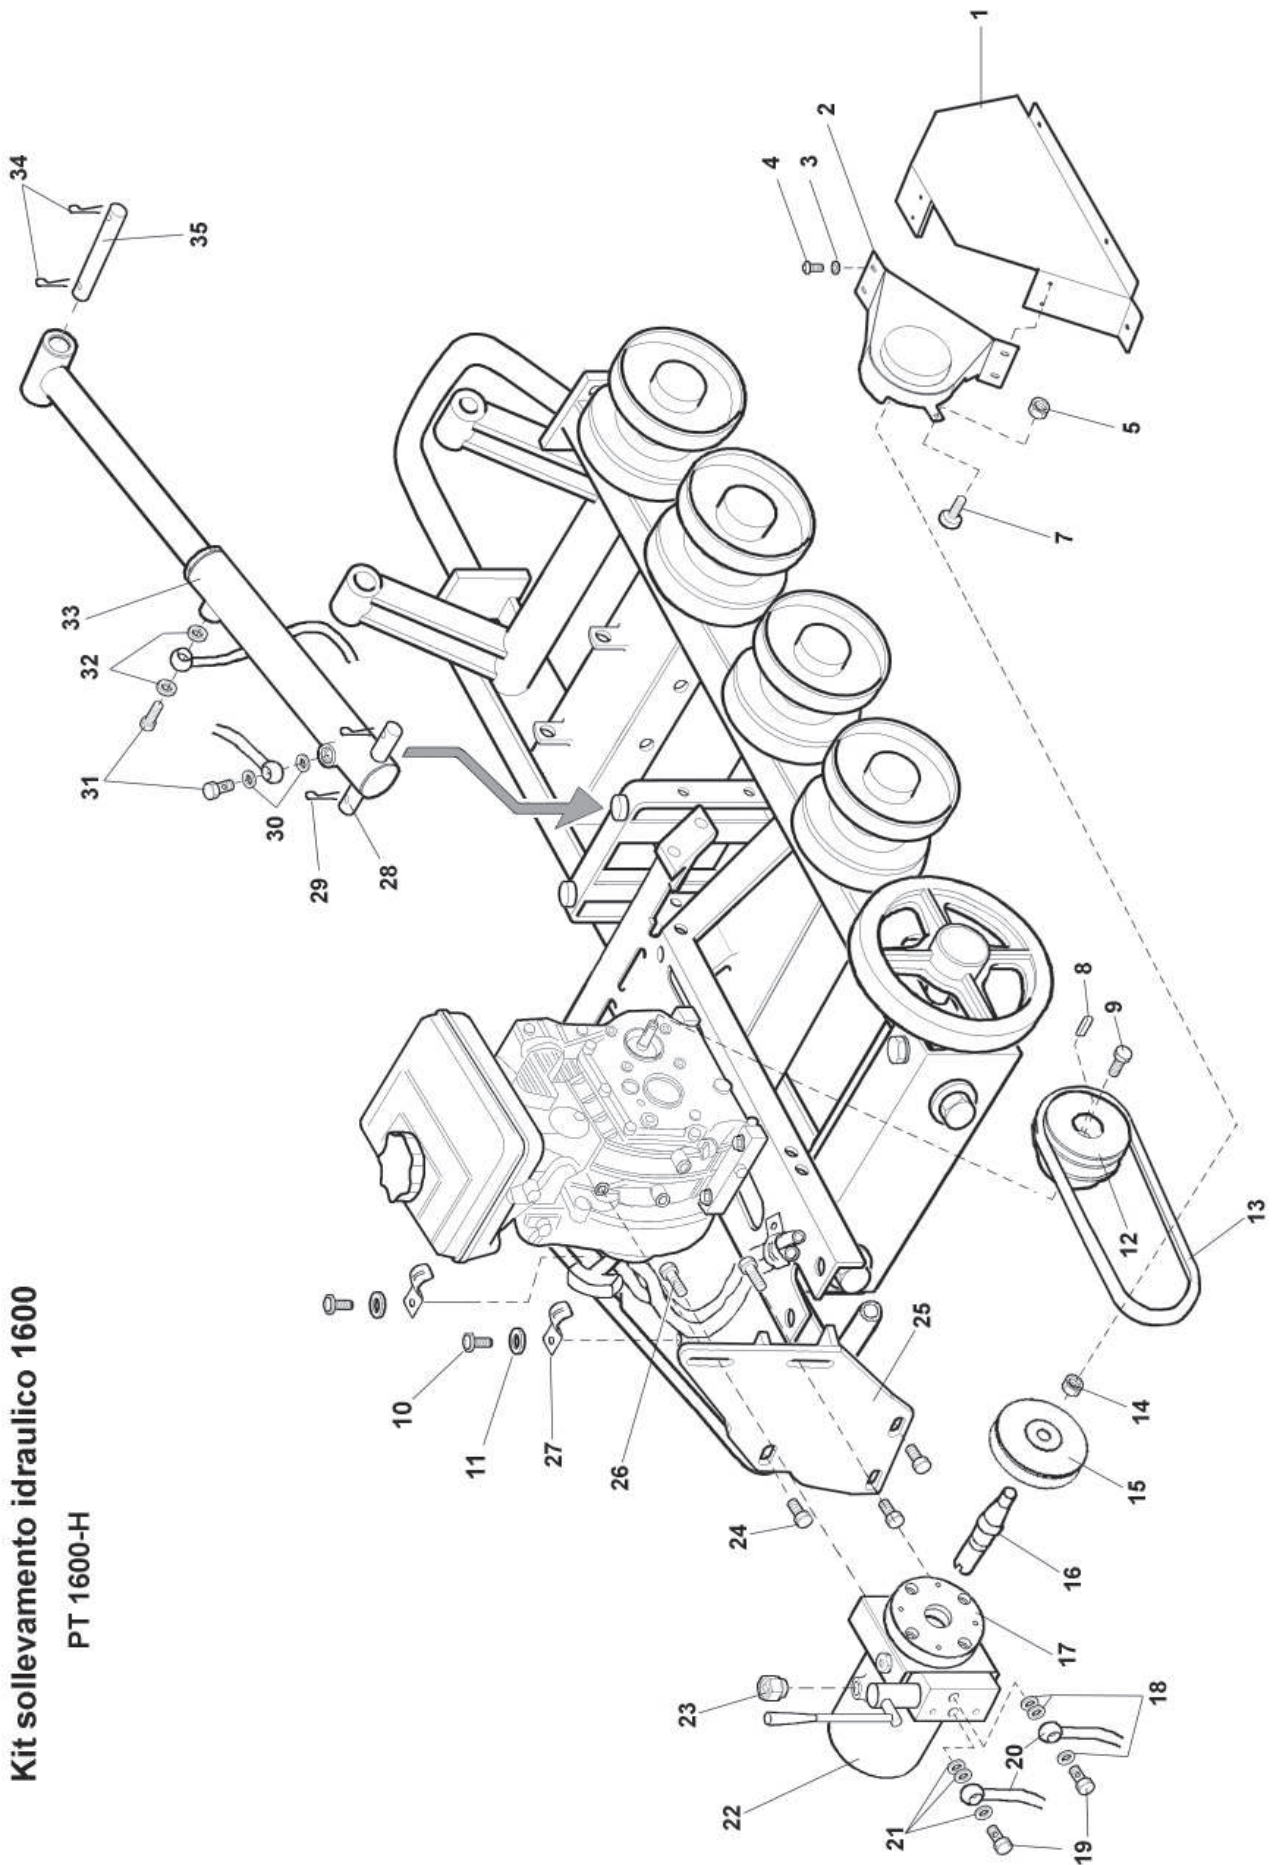

Gr. 77 Power Track 1600-H
SOLLEVAM. IDR. - RELEVAGE HYDR. - HYDRAULIC LIFT

Kit sollevamento idraulico 1600
PT 1600-H

Gr. 77 Power Track 1600H
SOLLEVAM. IDR. - RELEVAGE HYDR. - HYDRAULIC LIFT

RIF. REF.	COD. N° / P P / N°	Q.	DESCRIZIONE - DESCRIPTION	RIF. REF.	COD. N° / P P / N°	Q.	DESCRIZIONE - DESCRIPTION
1	40152	1	CARTER	27	40549	4	FASCETTA-COLLIER DE CABL-CABLE TIES
2	40153	1	CARTER	28	40479	1	PERNO - PIVOT - PIN
3	20037	4	RONDELLA - RONDELLE - WASHER	29	40509	2	COPIGLIA - GOUPILLE - SPLIT-PIN
4	20064	4	VITE - VIS - SCREW	30	40488	2	GUARNIZIONE - JOINT - GASKET 3/8"
5	20176	1	DADO - ECROU - NUT	31	40486	2	VITE - VIS - SCREW 3/8"
6	20191	1	RONDELLA - RONDELLE - WASHER	32	40488	2	GUARNIZIONE - JOINT - GASKET 3/8"
7	40435	1	GOMMINO - SUPPORT - RUBBER	33	40447	1	CILINDRO - CYLINDER - CYLINDER
8	40369	1	CHIAVETTA - CLAVETTE - KEY	34	40509	2	COPIGLIA - GOUPILLE - SPLIT-PIN
9	40147	1	VITE - VIS - SCREW	35	40480	1	PERNO - PIVOT - PIN
10	20064	2	VITE - VIS - SCREW				
11	20316	2	RONDELLA - RONDELLE - WASHER				
12	40433	1	PULEGGIA - POULIE - PULLEY				
13	40483	1	CINGHIA - COURROIE - BELT				
14	20317	1	DADO - ECROU - NUT				
15	40432	1	PULEGGIA - POULIE - PULLEY				
16	40438	1	ALBERO - ARBRE - SHAFT				
17	40437	1	SUPPORTO - SUPPORT - BRACKET				
18	40487	3	GUARNIZIONE - JOINT - GASKET 1/4"				
19	40485	2	VITE - VIS - SCREW 1/4"				
20	40484	2	TUBO - TUBE - PIPE				
21	40487	3	GUARNIZIONE - JOINT - GASKET 1/4"				
22	40277	1	POMPA - POMPE - PUMP				
23	40532	1	TAPPO - BOUCHON - CAP				
24	40010	3	VITE - VIS - SCREW				
25	40154	1	SUPPORTO - SUPPORT - BRACKET				
26	40010	2	VITE - VIS - SCREW				

NOTE - NOTES