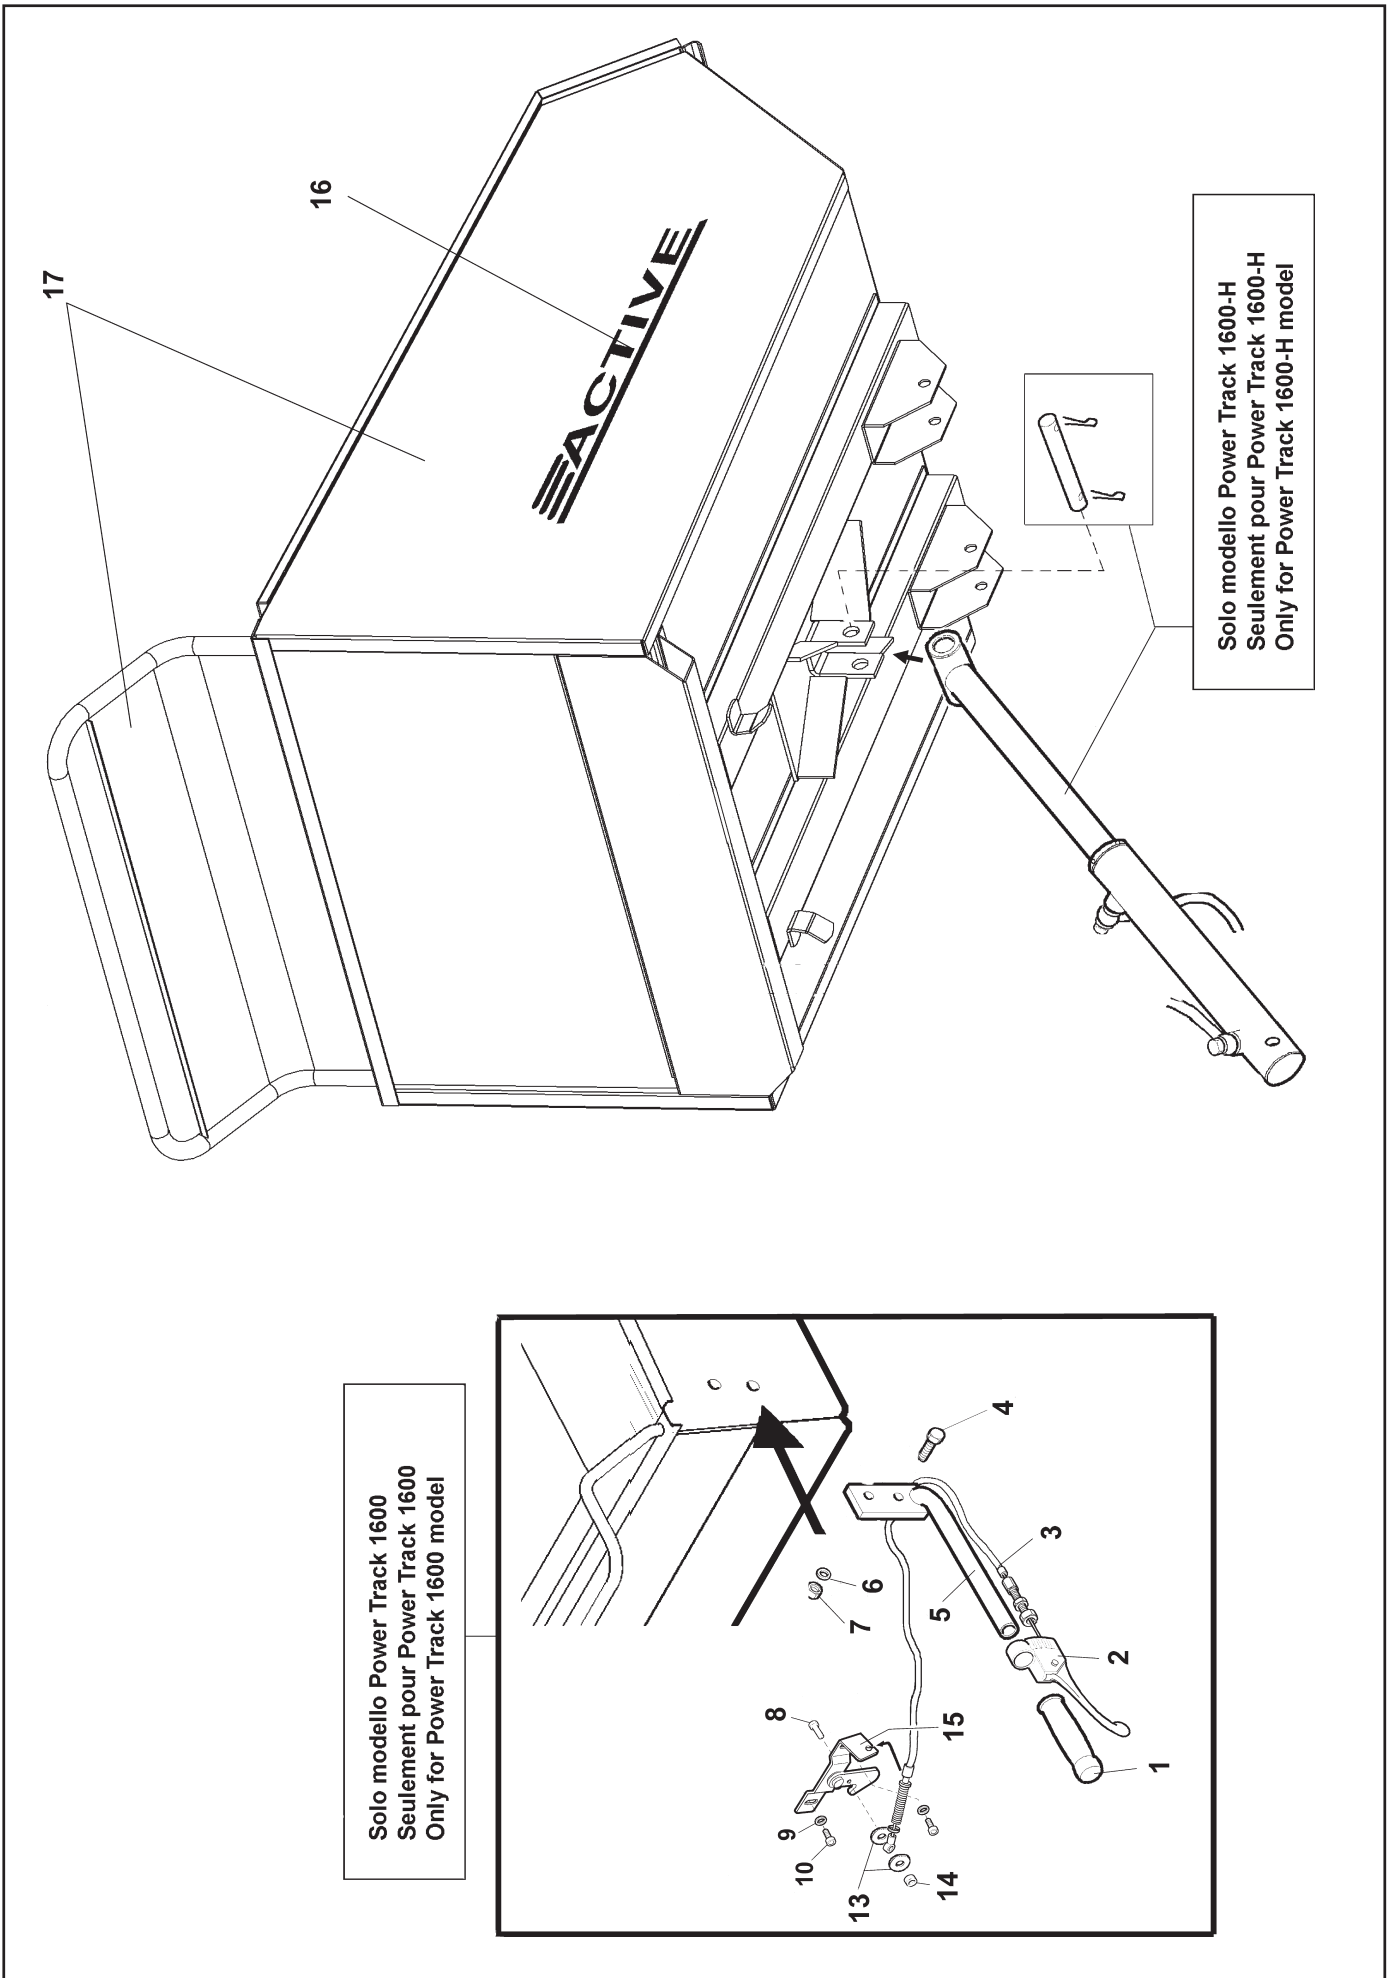

Gr. 76 Power Track 1600-1600H CASSONE DUMPER - BENNE BASCULANT - DUMPER PLATFORM

Gr. 76 Power Track 1600-1600H
CASSONE DUMPER - BENNE BASCULANT - DUMPER PLATFORM

RIF. REF.	COD. N° / P P / N°	Q.	DESCRIZIONE - DESCRIPTION	RIF. REF.	COD. N° / P P / N°	Q.	DESCRIZIONE - DESCRIPTION
1	40164	1	MANOPOLA - POIGNEE - HANDLE	12	20788	2	DADO - ECROU - NUT
2	40167	1	LEVA - LEVIER - LEVER	13	40621	2	RONDELLA - RONDELLE - WASHER
3	40568	1	CAVO - CABLE - CABLE	14	20289	1	DADO - ECROU - NUT
4	40370	2	VITE - VIS - SCREW	15	40569	1	GANCIO - CROCHET - HOOKE
5	40567	1	LEVA - LEVIER - LEVER	16	40213	3	ADESIVO - DECAL
6	20711	2	RONDELLA - RONDELLE - WASHER	17	40543	1	CASS. (dumper) - BENNE BASC. - DUMPER PLATF.
7	20788	2	DADO - ECROU - NUT	-	800956	1	KIT: CASSONE - CAISSON - PLATFORM (PT 1600)
8	40092	1	VITE - VIS - SCREW	-	800961	1	KIT: CASSONE - CAISSON - PLATFORM (PT 1600H)
9	20786	2	VITE - VIS - SCREW	-	40612	1	KIT: IMPUGNATURE - POIGNEE - HANDLES
10	20711	2	RONDELLA - RONDELLE - WASHER				
11	40229	2	RONDELLA - RONDELLE - WASHER				

NOTE - NOTES