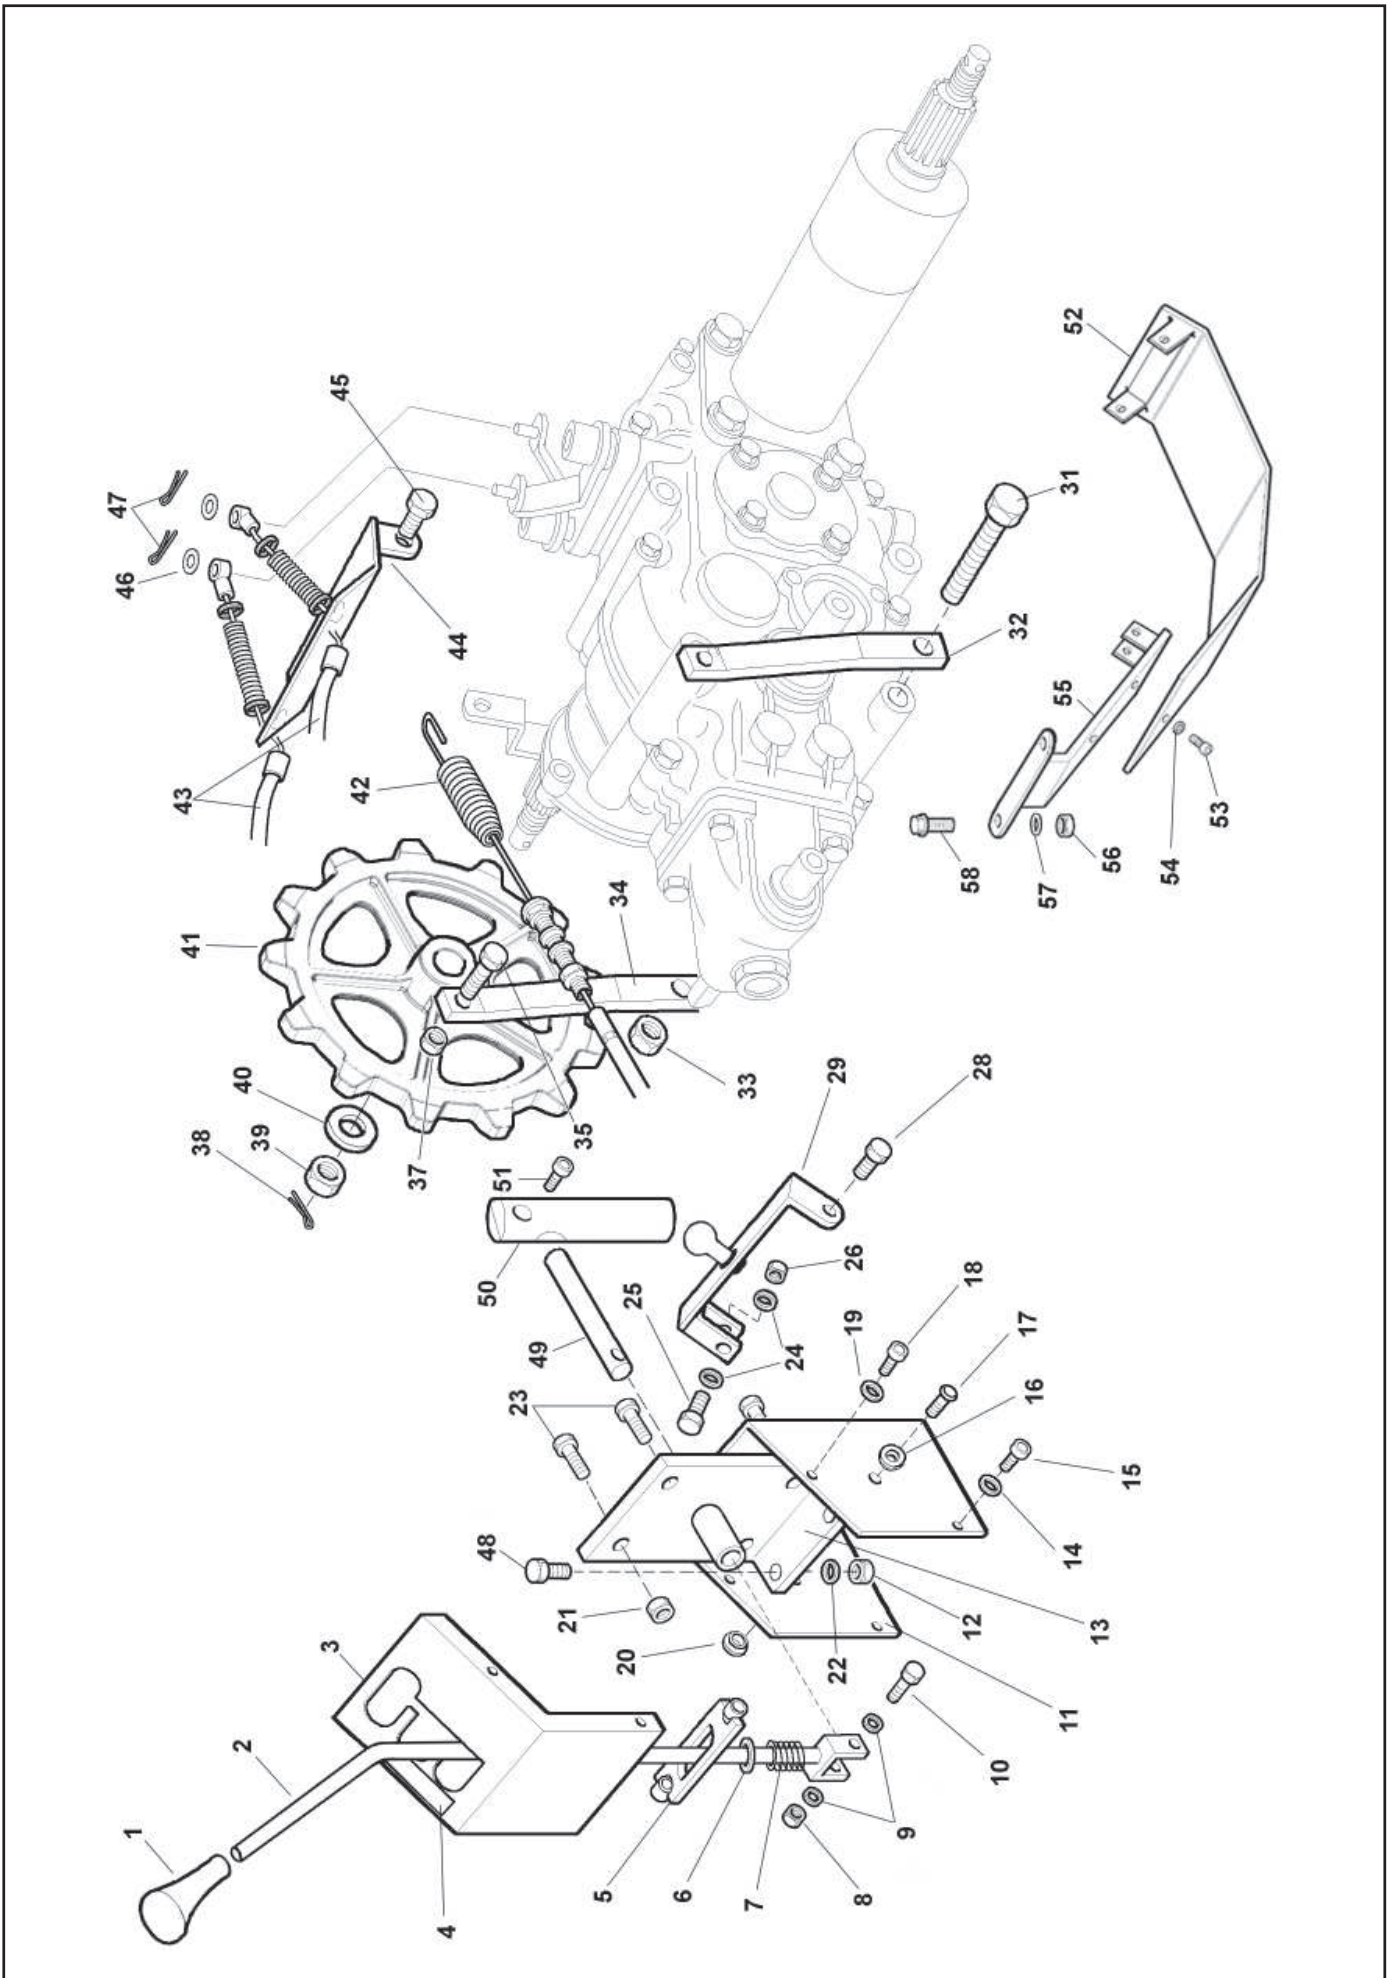

Gr. 83 Power Track Electro 1460
COMANDI - COMMANDE - CONTROL

Gr. 83 Power Track Electro 1460
COMANDI - COMMANDE - CONTROL

RIF.	COD.	Q.	DESCRIZIONE - DESCRIPTION	RIF.	COD.	Q.	DESCRIZIONE - DESCRIPTION
REF.	N° / P P / N°			REF.	N° / P P / N°		
1	40090	1	POMOLO - TAMPON - PLUG	31	40457	1	VITE - VIS - SCREW
2	40451	1	LEVA - LEVIER - LEVER	32	40083	1	SUPPORTO - SUPPORT - BRACKET
3	41805	1	CARTER	33	20317	1	DADO - ECROU - NUT
4	40453	1	ADESIVO - DECAL	34	40082	1	SUPPORTO - SUPPORT - BRACKET
5	40345	1	GUIDA - GUIDE - RUDDER	35	40010	2	VITE - VIS - SCREW
6	40110	1	RONDELLA - RONDELLE - WASHER	37	20788	2	DADO - ECROU - NUT
7	40347	1	MOLLA - RESSORT - SPRING	38	40184	2	COPIGLIA - GOUPILLE - SPLIT-PIN
8	20289	1	DADO - ECROU - NUT	39	40517	2	DADO - ECROU - NUT
9	20191	2	RONDELLA - RONDELLE - WASHER	40	40006	2	RONDELLA - RONDELLE - WASHER
10	40092	1	VITE - VIS - SCREW	41	40359	2	RUOTA - ROUE - WHEEL
11	40454	1	CARTER	42	40136	1	CAVO (freno) - CABLE (frein) - CABLE (brake)
12	20788	2	DADO - ECROU - NUT	43	40137	2	CAVO (sterz.) - CABLE (direct.) - CABLE (steer.)
13	40455	1	SUPPORTO - SUPPORT - BRACKET	44	40584	1	SUPPORTO - SUPPORT - MOUNTING
14	20037	2	RONDELLA - RONDELLE - WASHER	45	40378	1	VITE - VIS - SCREW
15	20064	2	VITE - VIS - SCREW	46	20191	2	RONDELLA - RONDELLE - WASHER
16	40346	1	DISTANZIALE - ENTRETOISE - SPACER	47	40175	2	COPIGLIA - GOUPILLE - SPLIT-PIN
17	40007	2	VITE - VIS - SCREW	48	40370	2	VITE - VIS - SCREW
18	20064	2	VITE - VIS - SCREW	49	41668	1	PERNO - PIVOT - PIN
19	20037	2	RONDELLA - RONDELLE - WASHER	50	41670	1	GUIDA - SUPPORT - BRACKET
20	40346	1	DISTANZIALE - ENTRETOISE - SPACER	51	40059	1	VITE - VIS - SCREW
21	20788	4	DADO - ECROU - NUT	52	40464	1	CARTER
22	40229	2	RONDELLA - RONDELLE - WASHER	53	20064	1	VITE - VIS - SCREW
23	40010	4	VITE - VIS - SCREW	54	20316	1	RONDELLA - RONDELLE - WASHER
24	20191	2	RONDELLA - RONDELLE - WASHER	55	40465	1	CARTER
25	40092	1	VITE - VIS - SCREW	56	20788	2	DADO - ECROU - NUT
26	20176	1	DADO - ECROU - NUT	57	20711	2	RONDELLA - RONDELLE - WASHER
28	40010	1	VITE - VIS - SCREW	58	40370	2	VITE - VIS - SCREW
29	40456	1	LEVA - LEVIER - LEVER				

NOTE - NOTES