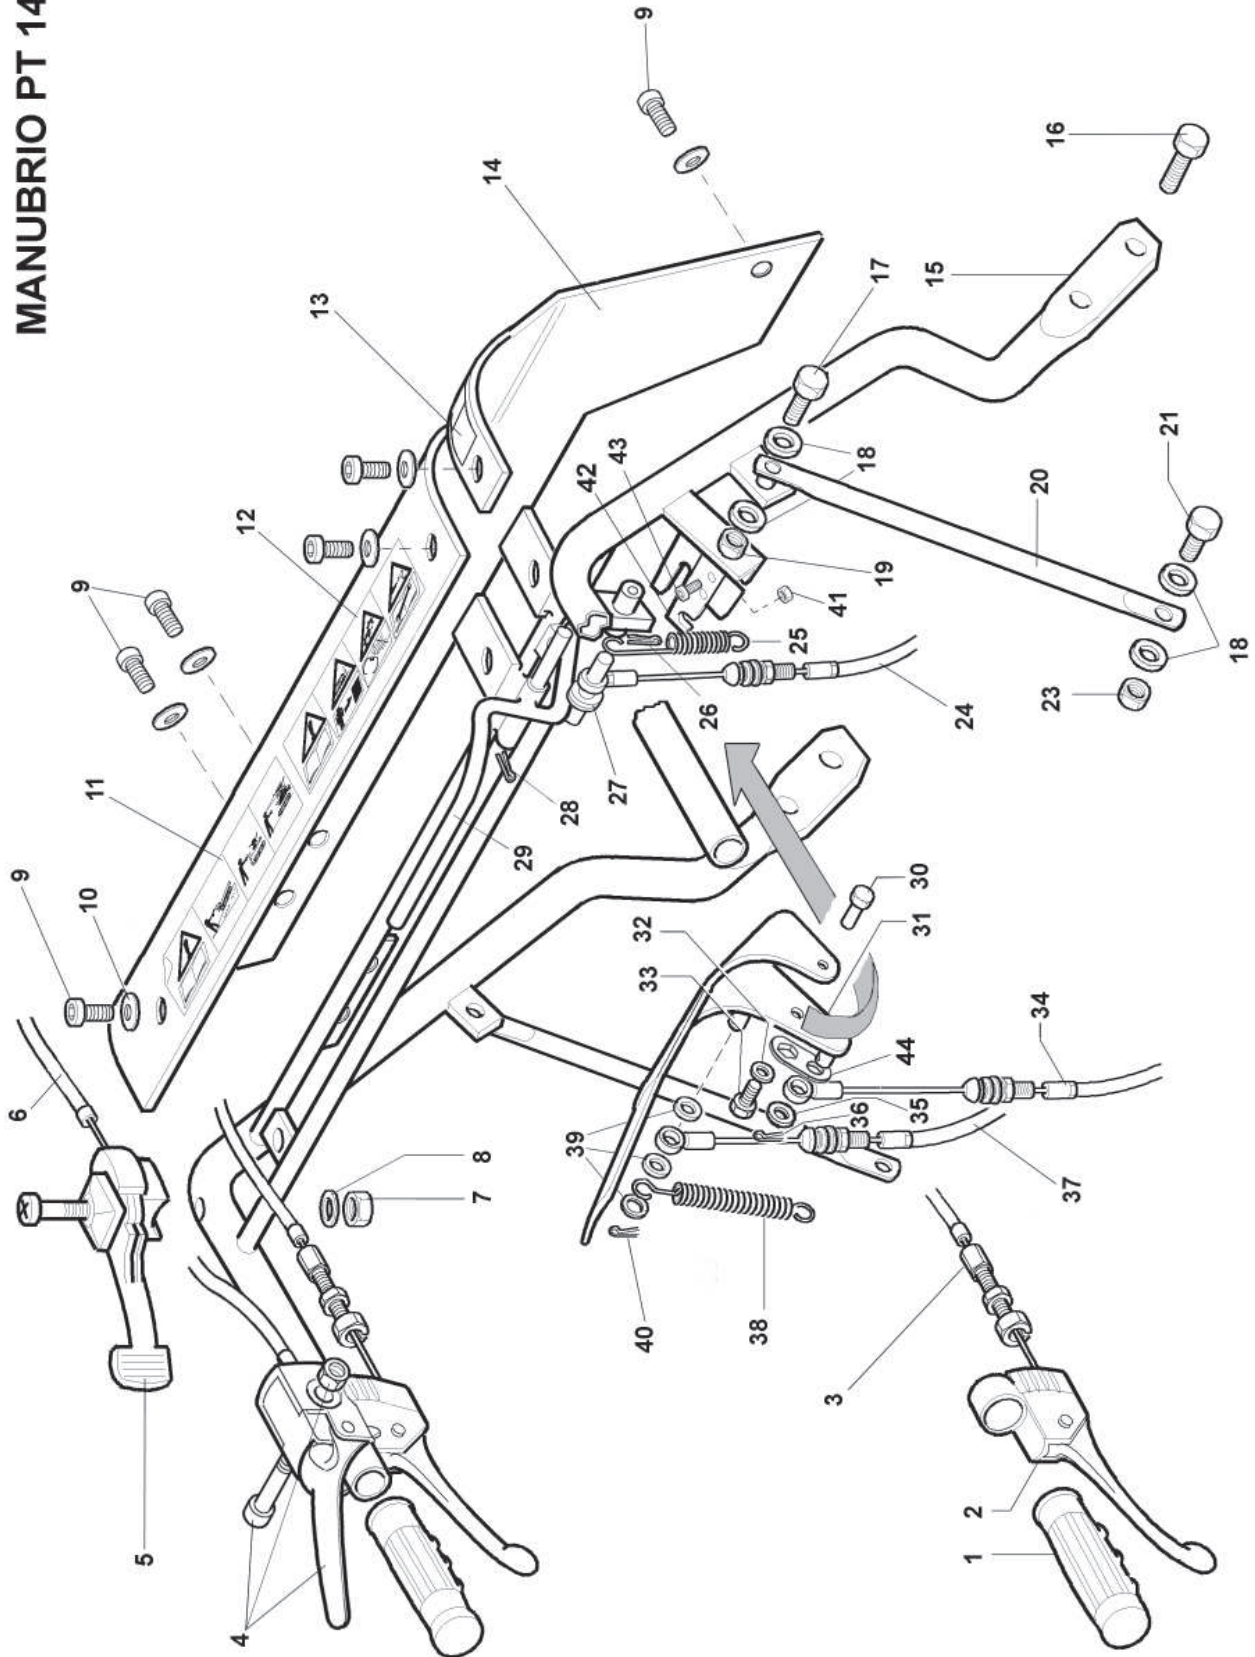

Gr. 66 Power Track 1460-1460H
MANUBRIO - GUIDON - HANDLE BAR

MANUBRIO PT 1460

Gr. 66 Power Track 1460-1460H
MANUBRIO - GUIDON - HANDLE BAR

RIF. REF.	COD. N° / P P / N°	Q.	DESCRIZIONE - DESCRIPTION	RIF. REF.	COD. N° / P P / N°	Q.	DESCRIZIONE - DESCRIPTION
1	40164	2	MANOPOLA - POIGNEE - HANDLE	24	40698	1	CAVO - CABLE - CABLE (PTO)
2	40167	2	LEVA - LEVIER - LEVER	25	40444	1	MOLLA - RESSORT - SPRING
3	40137	2	CAVO (sterz.) - CABLE (direct.) - CABLE (steer.)	26	40175	1	COPIGLIA - GOUPILLE - SPLIT-PIN
4	40220	1	LEVA - LEVIER - LEVER	27	20790	2	RONDELLA - RONDELLE - WASHER
5	40168	1	LEVA GAS - LEVIER GAS - GAS LEVER	28	40175	1	COPIGLIA - GOUPILLE - SPLIT-PIN
6	40135	1	CAVO (accel.) - CABLE (acceler.) (throttle)	29	40221	1	LEVA - LEVIER - LEVER
7	20176	1	DADO - ECROU - NUT	30	40177	1	PERNO - PIVOT - PIN
8	20191	1	RONDELLA - RONDELLE - WASHER	31	40176	1	LEVA - LEVIER - LEVER
9	20064	6	VITE - VIS - SCREW	32	40151	1	RONDELLA - RONDELLE - WASHER
10	20316	6	RONDELLA - RONDELLE - WASHER	33	35792	1	VITE - VIS - SCREW
11	40193	1	ADESIVO - DECAL	34	40136	1	CAVO (freno) - CABLE (frein) - CABLE (brake)
12	40194	1	ADESIVO - DECAL	35	20790	1	RONDELLA - RONDELLE - WASHER
13	40462	1	ADESIVO - DECAL	36	40175	1	COPIGLIA - GOUPILLE - SPLIT-PIN
14	40170	1	CARTER	37	40159	1	CAVO (tendic.) - CABLE (tend. de courr.) (belt tight.)
15	40463	1	MANUBRIO - GUIDON - HANDLE BAR	38	40174	1	MOLLA - RESSORT - SPRING
16	40379	4	VITE - VIS - SCREW	39	20790	3	RONDELLA - RONDELLE - WASHER
17	35792	2	VITE - VIS - SCREW	40	40175	1	COPIGLIA - GOUPILLE - SPLIT-PIN
18	20191	4	RONDELLA - RONDELLE - WASHER	41	20289	2	DADO - ECROU - NUT
19	20176	2	DADO - ECROU - NUT	42	40744	1	PIASTRA - PLAQUE - PLATE
20	40399	2	TIRANTE - TIRAGE - STAY-BAR	43	35792	2	VITE - VIS - SCREW
21	35792	2	VITE - VIS - SCREW	44	40774	1	PROTEZIONE - PROTECTION - GUARD
23	20176	2	DADO - ECROU - NUT				

NOTE - NOTES