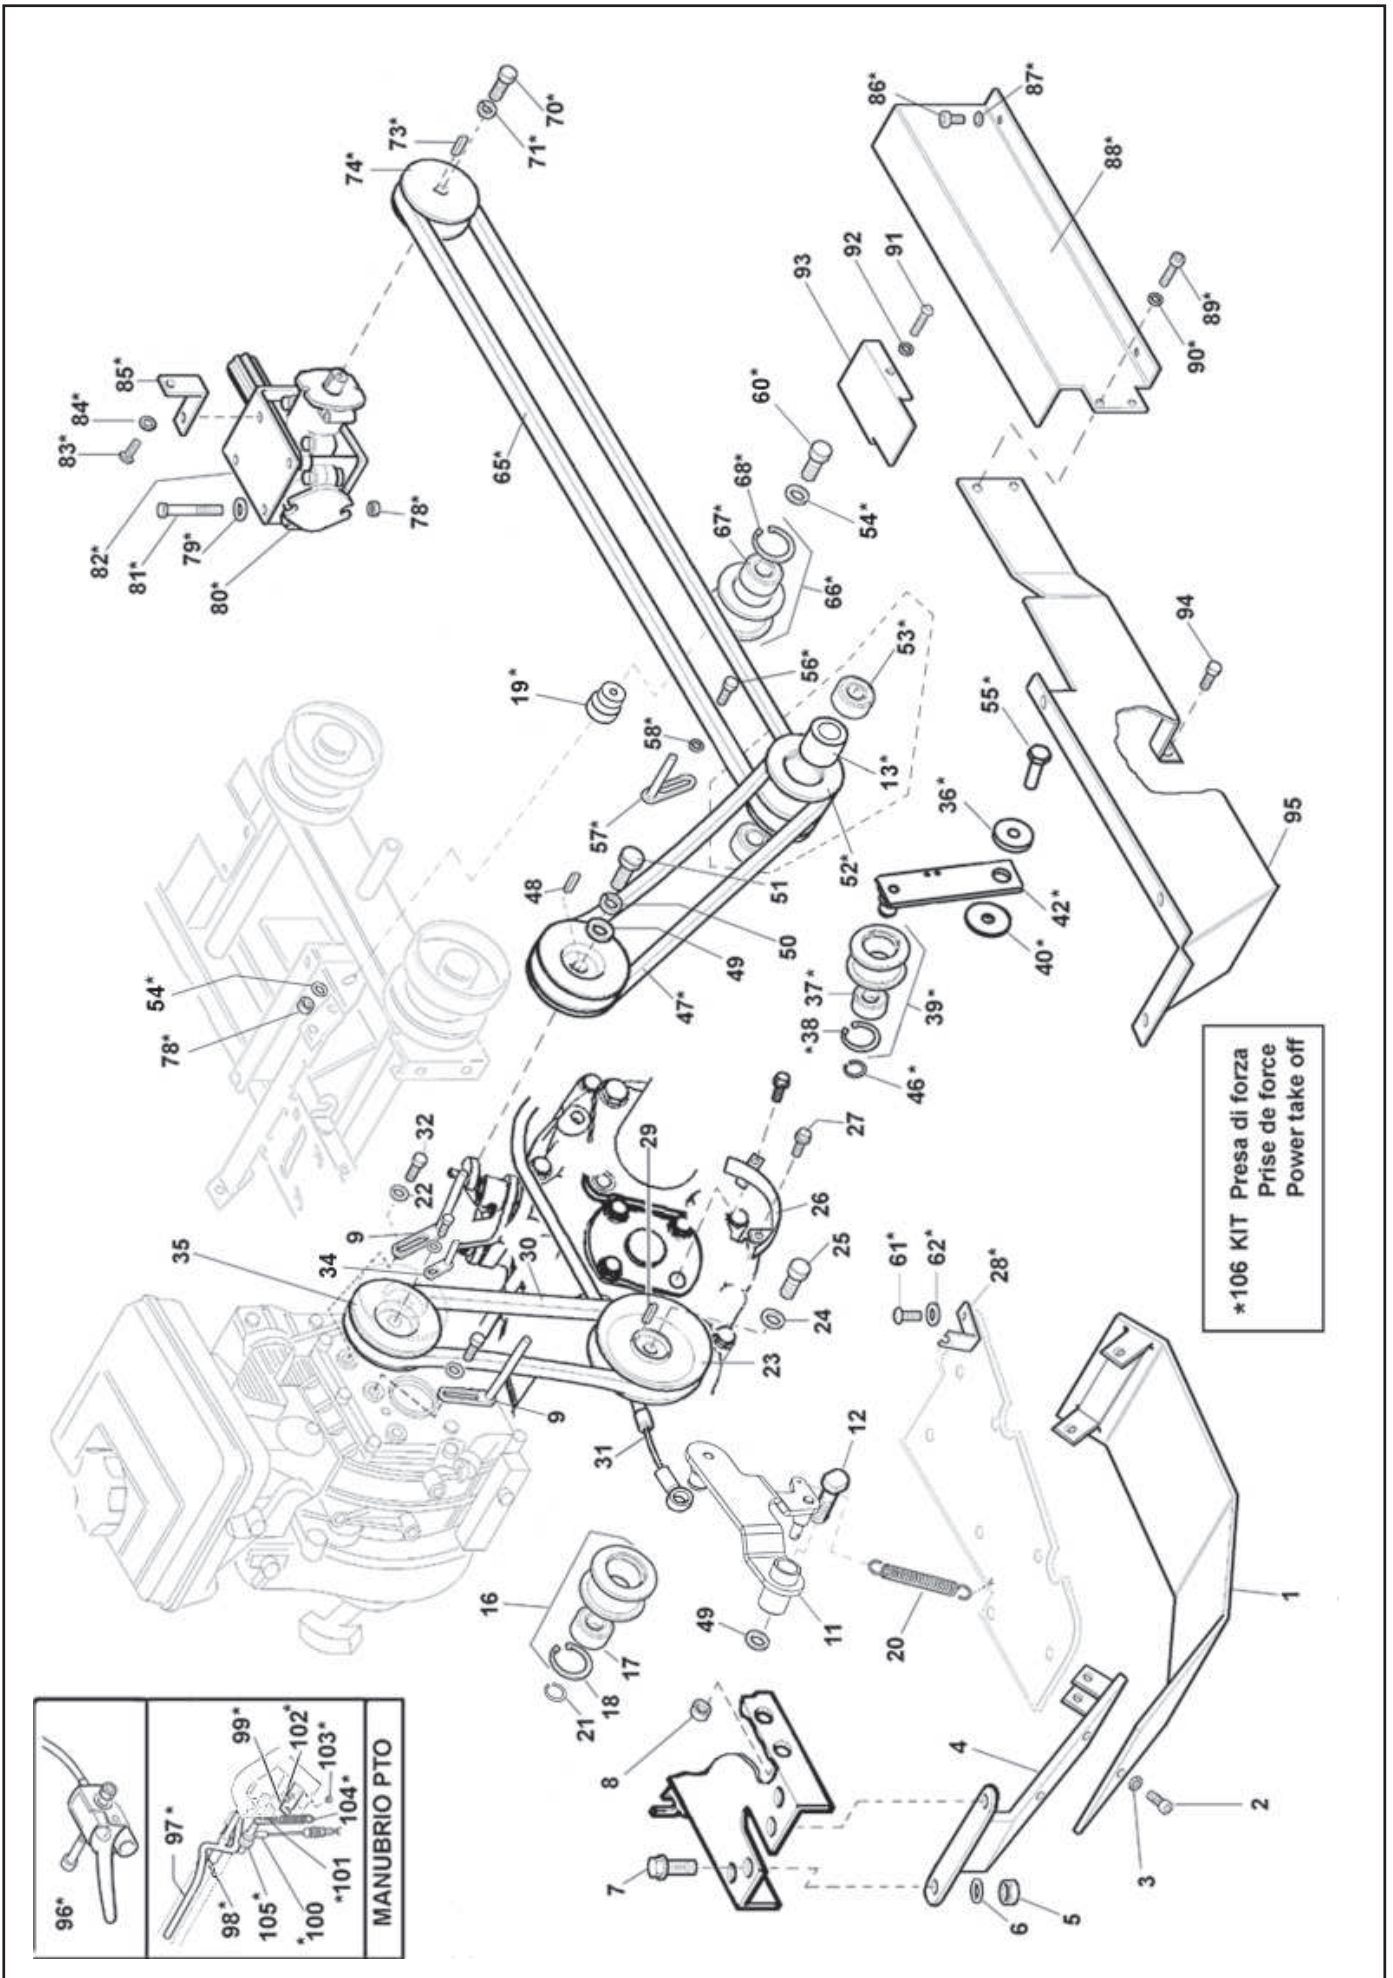

Gr. 64 Power Track 1460-1460H
PRESA DI FORZA - PRISE DE FORCE - POWER TAKE OFF

Gr. 64 Power Track 1460-1460H
PRESA DI FORZA - PRISE DE FORCE - POWER TAKE OFF

RIF. REF.	COD. N° / P P / N°	Q.	DESCRIZIONE - DESCRIPTION	RIF. REF.	COD. N° / P P / N°	Q.	DESCRIZIONE - DESCRIPTION
1	40464	1	CARTER	54	20790	2	RONDELLA - RONDELLE - WASHER
2	20064	1	VITE - VIS - SCREW	55	20633	1	VITE - VIS - SCREW
3	20316	1	RONDELLA - RONDELLE - WASHER	56	40147	1	VITE - VIS - SCREW
4	40465	1	CARTER	57	40587	2	GUIDA - SUPPORT - BRACKET
5	20788	2	DADO - ECROU - NUT	58	20711	1	RONDELLA - RONDELLE - WASHER
6	20711	2	RONDELLA - RONDELLE - WASHER	60	40115	1	VITE - VIS - SCREW
7	40370	2	VITE - VIS - SCREW	61	40147	1	VITE - VIS - SCREW
8	20788	1	DADO - ECROU - NUT	62	20711	1	RONDELLA - RONDELLE - WASHER
9	40587	2	GUIDA - SUPPORT - BRACKET	65	41727	1	CINGHIA - COURROIE - BELT
11	40761	1	LEVA - LEVIER - LEVER	66	40199	1	KIT: PULEGGIA - POULIE - PULLEY
12	40340	1	PERNO - PIVOT - PIN	67	40468	1	CUSCINETTO - ROULEMENT - BEARING
13	41538	1	DISTANZIALE - ENTRETOISE - SPACER	68	20121	1	ANELLO ELAS. - CIRCLIP - SNAP RING
16	40199	1	KIT: PULEGGIA - POULIE - PULLEY	70	40370	1	VITE - VIS - SCREW
17	40468	1	CUSCINETTO - ROULEMENT - BEARING	71	21686	1	RONDELLA - RONDELLE - WASHER
18	20121	1	ANELLO ELAS. - CIRCLIP - SNAP RING	73	40228	1	CHIAVETTA - CLAVETTE - KEY
19	41710	1	DISTANZIALE - ENTRETOISE - SPACER	74	40226	1	PULEGGIA - POULIE - PULLEY
20	40383	1	MOLLA - RESSORT - SPRING	78	20317	5	DADO - ECROU - NUT
21	20123	1	ANELLO ELAS. - CIRCLIP - SNAP RING	79	20318	4	RONDELLA - RONDELLE - WASHER
22	20711	3	RONDELLA - RONDELLE - WASHER	80	40224	1	PRESA FORZA - PRISE FORCE - P.T.O.
23	40339	1	PULEGGIA - POULIE - PULLEY	81	40128	4	VITE - VIS - SCREW
24	40621	1	RONDELLA - RONDELLE - WASHER	82	40223	1	PIASTRA - PLAQUE - SLAB
25	35792	1	VITE - VIS - SCREW	83	20064	1	VITE - VIS - SCREW
26	40470	1	PROTEZIONE - PROTECTION - GUARD	84	20316	1	RONDELLA - RONDELLE - WASHER
27	40010	1	VITE - VIS - SCREW	85	40475	1	SUPPORTO - SUPPORT - BRACKET
28	40723	1	GANCIO - CROCHET - HOOKE	86	20064	2	VITE - VIS - SCREW
29	40369	1	CHIAVETTA - CLAVETTE - KEY	87	20316	2	RONDELLA - RONDELLE - WASHER
30	40493	1	CINGHIA - COURROIE - BELT	88	40476	1	CARTER
31	40159	1	CAVO (tendic.) - CABLE (tendeur de courr.) (belt tight.)	89	20064	2	VITE - VIS - SCREW
32	40147	2	VITE - VIS - SCREW	90	20316	2	RONDELLA - RONDELLE - WASHER
34	41674	1	GUIDA - SUPPORT - BRACKET	91	20064	2	VITE - VIS - SCREW
35	40433	1	PULEGGIA - POULIE - PULLEY	92	20316	2	RONDELLA - RONDELLE - WASHER
36	40721	1	RONDELLA - RONDELLE - WASHER	93	40477	1	CARTER
37	40468	1	CUSCINETTO - ROULEMENT - BEARING	94	40010	1	VITE - VIS - SCREW
38	20121	1	ANELLO ELAS. - CIRCLIP - SNAP RING	95	40478	1	CARTER
39	40199	1	KIT: PULEGGIA - POULIE - PULLEY	96	40220	1	LEVA - LEVIER - LEVER
40	20346	1	RONDELLA - RONDELLE - WASHER	97	40221	1	LEVA - LEVIER - LEVER
42	40699	1	LEVA - LEVIER - LEVER	98	40175	1	COPIGLIA - GOUPILLE - SPLIT-PIN
46	20123	1	ANELLO ELAS. - CIRCLIP - SNAP RING	99	40744	1	PIASTRA - PLAQUE - PLATE
47	40623	1	CINGHIA - COURROIE - BELT	100	40698	1	CAVO - CABLE - CABLE (PTO)
48	40369	1	CHIAVETTA - CLAVETTE - KEY	101	40175	1	COPIGLIA - GOUPILLE - SPLIT-PIN
49	40229	1	RONDELLA - RONDELLE - WASHER	102	35792	1	VITE - VIS - SCREW
50	40161	1	RONDELLA - RONDELLE - WASHER	103	20289	1	DADO - ECROU - NUT
51	40147	1	VITE - VIS - SCREW	104	40444	1	MOLLA - RESSORT - SPRING
52	40664	1	PULEGGIA - POULIE - PULLEY	105	20790	2	RONDELLA - RONDELLE - WASHER
53	40054	2	CUSCINETTO - ROULEMENT - BEARING	106	800924	1	KIT: PRESA FORZA - PRISE FORCE - P.T.O.

NOTE - NOTES

DAL NUMERO DI SERIE
DE NUME'RO DE SERIE
FROM SERIAL NUMBER

146100160