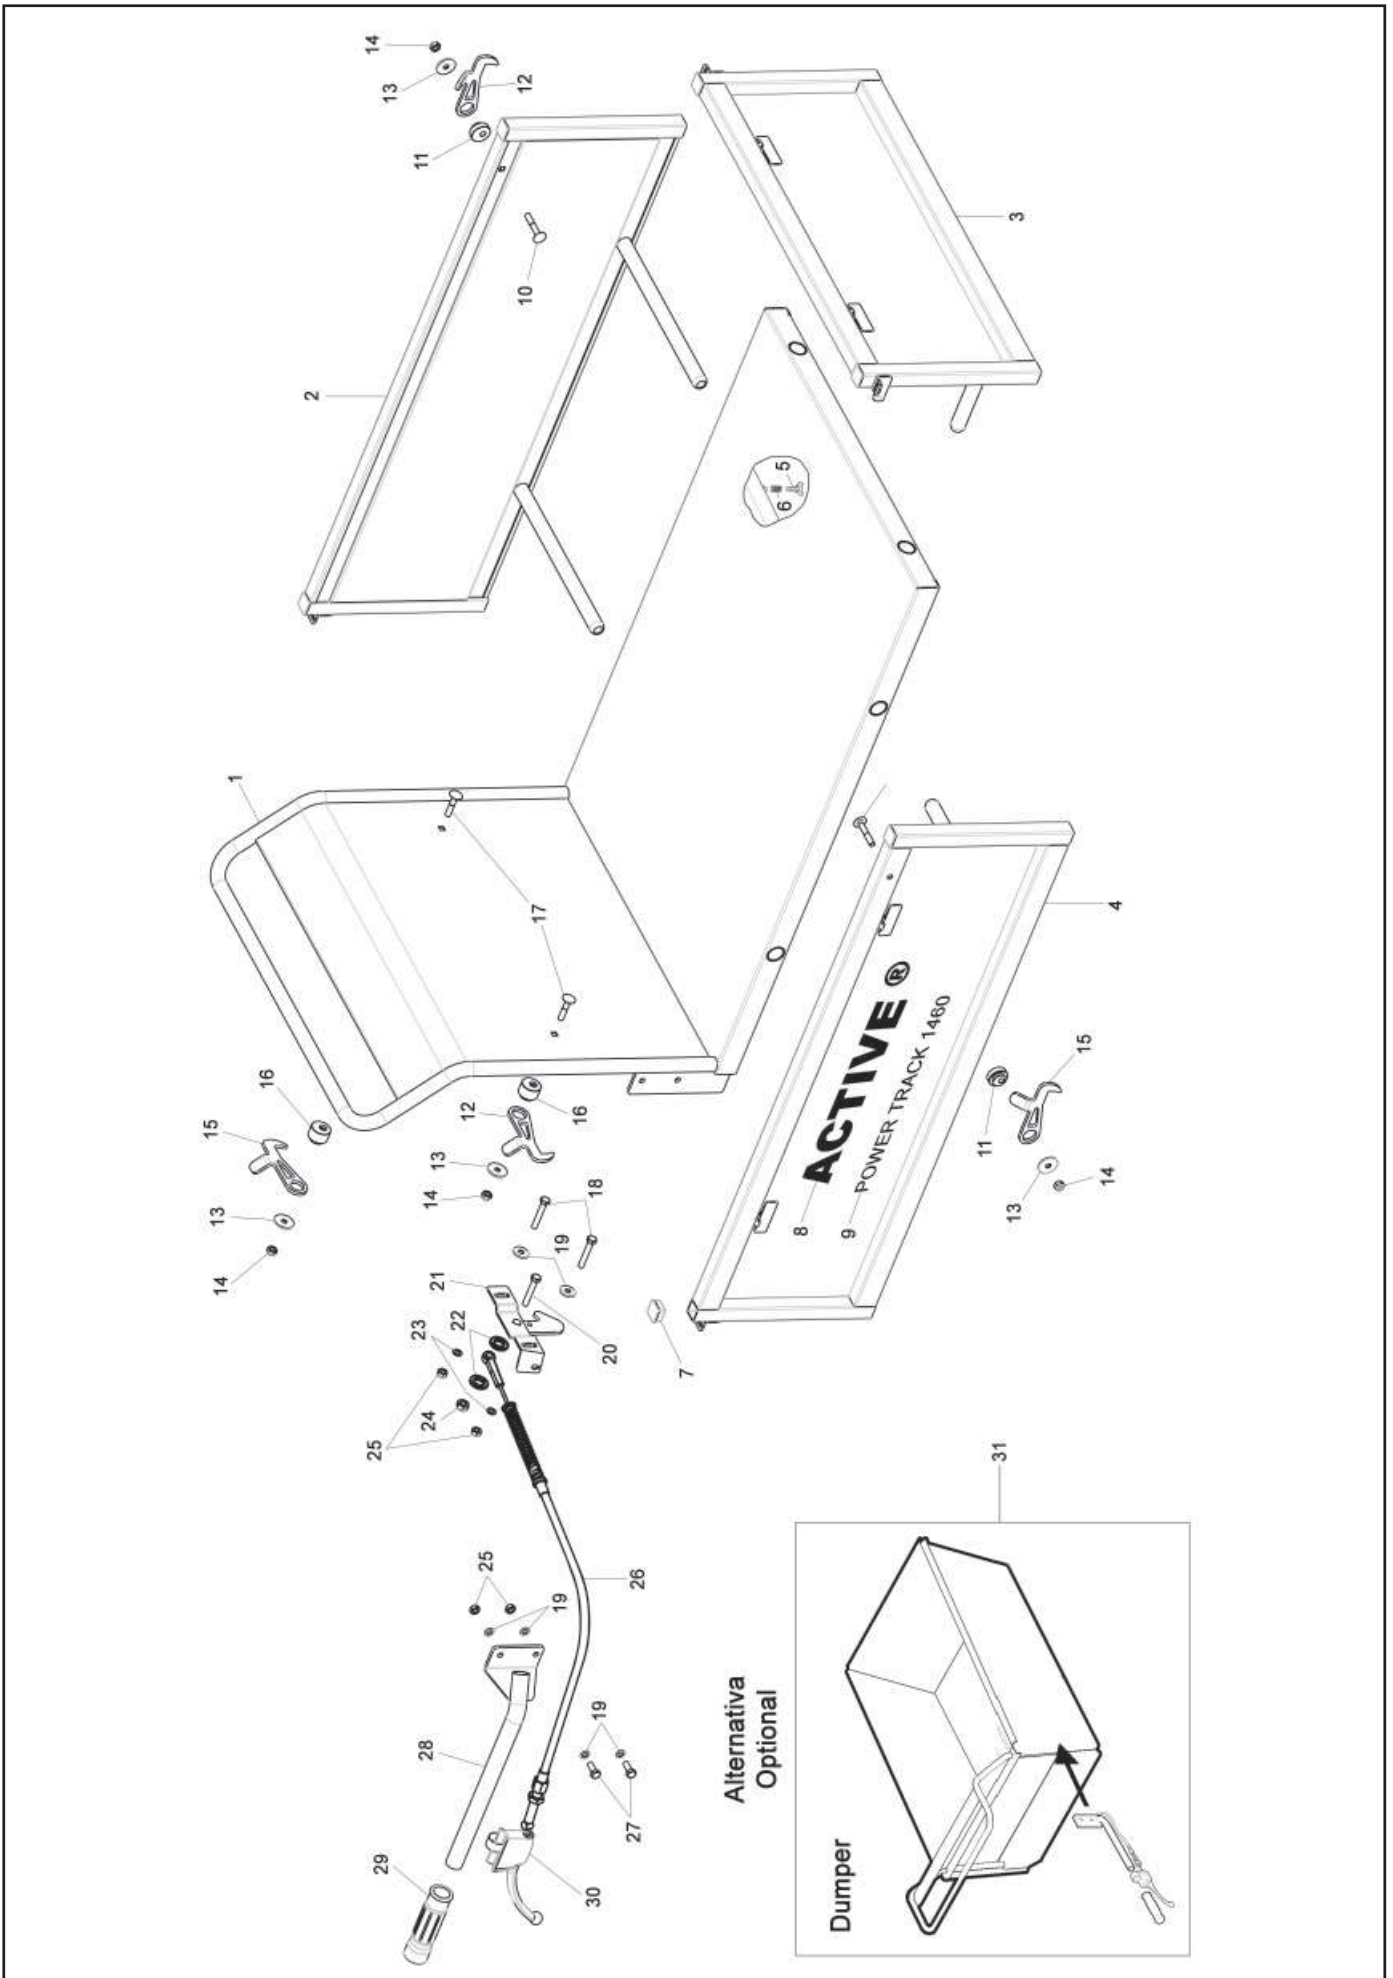

Gr. 86 Power Track Electro 1460 CASSONE - CAISSON - PLATFORM

Gr. 86 Power Track Electro 1460
CASSONE - CAISSON - PLATFORM

REF.	COD. N° / P P / N°	Q.	DESCRIZIONE - DESCRIPTION	RIF. REF.	COD. N° / P P / N°	Q.	DESCRIZIONE - DESCRIPTION
1	41816	1	PIANALE - PLATEF. - PLATFORM	18	20786	2	VITE - VIS - SCREW
2	41819	1	SPONDA - RIDEL. - PANEL (SX)	19	20711	6	RONDELLA - RONDELLE - WASHER
3	41817	1	SPON. ANT. - RIDEL. - FRONT PAN.	20	40037	1	VITE - VIS - SCREW
4	41818	1	SPONDA - RIDEL. - PANEL (DX)	21	40569	1	GANCIO - CROCHET - HOOK
5	40190	6	GALLETTO - VIS - SCREW	22	21139	2	RONDELLA - RONDELLE - WASHER
6	41808	6	MOLLA - RESSORT - SPRING	23	40229	2	RONDELLA - RONDELLE - WASHER
7	40191	6	TAPPO - BOUCHON - PLUG	24	20289	1	DADO - ECROU - NUT
8	40800	2	ADESIVO - DECAL ACTIVE	25	20788	4	DADO - ECROU - NUT
9	40212	2	ADESIVO - DECAL POWER TRACK	26	40568	1	CAVO - CABLE - CABLE
10	23578	2	VITE - VIS - SCREW	27	40093	2	VITE - VIS - SCREW
11	40942	2	SUPPORTO - SUPPORT - BRACKET	28	40567	1	LEVA - LEVIER - LEVER
12	40938	2	GANCIO - CROCHET - HOOK	29	40164	1	MANOPOLA - POIGNEE - HANDLE
13	21686	4	RONDELLA - RONDELLE - WASHER	30	40167	1	LEVA - LEVIER - LEVER
14	20788	4	DADO - ECROU - NUT	31	800904	1	KIT: DUMPER
15	40937	2	GANCIO - CROCHET - HOOK		40233		KIT: DUMPER H
16	40940	2	SUPPORTO - SUPPORT - BRACKET	-	800908	1	KIT: CASSONE - CAISSON - PLATFORM
17	50668	2	VITE - VIS - SCREW	-	800913		KIT: CASSONE H - CAISSON H - PLATFORM H

NOTE - NOTES