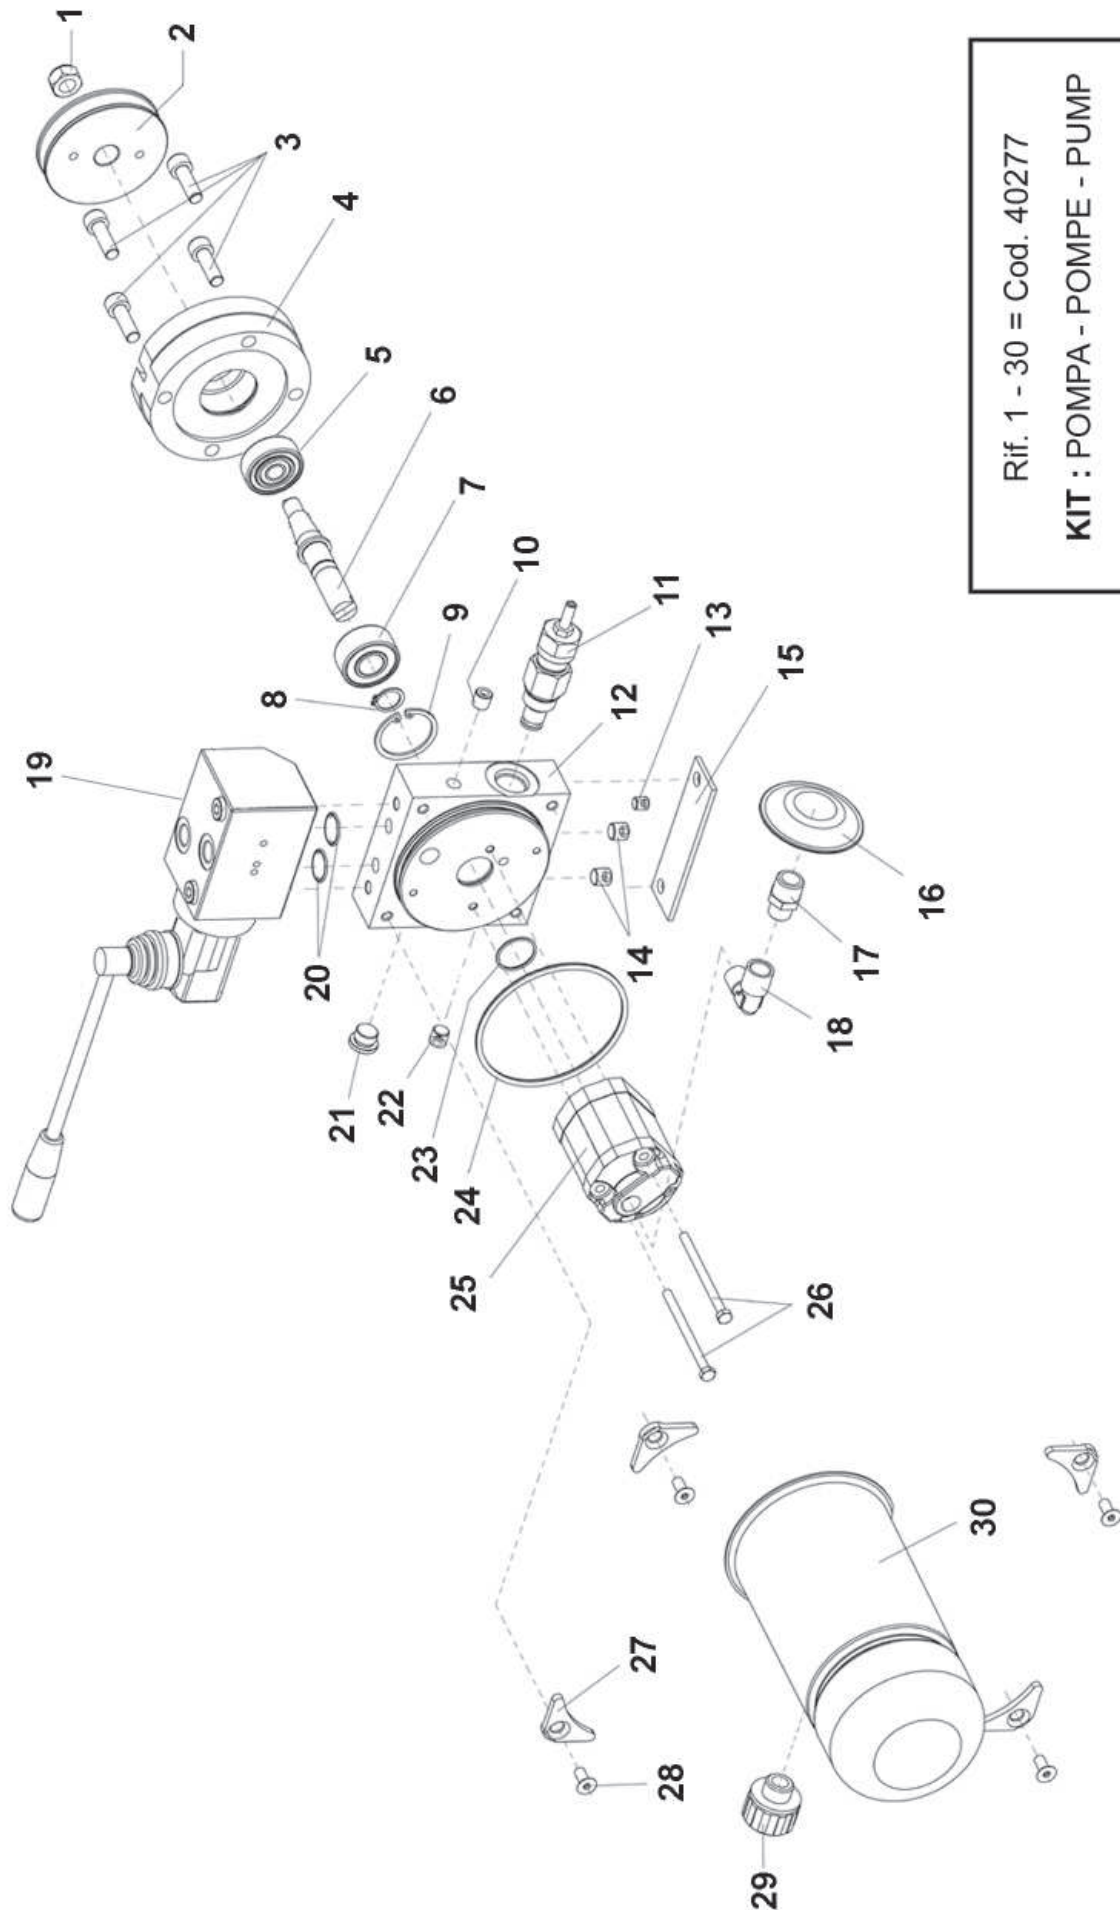

Gr. 73 Power Track 1600-H
POMPA IDRAULICA - POMPE HYDRAULIQUE - HYDRAULIC PUMP

Rif. 1 - 30 = Cod. 40277
KIT : POMPA - POMPE - PUMP

Gr. 73 Power Track 1600-H
POMPA IDRAULICA - POMPE HYDRAULIQUE - HYDRAULIC PUMP

RIF. N° / P REF.	COD. P / N°	Q	DESCRIZIONE - DESCRIPTION	RIF. N° / P REF.	COD. P / N°	Q	DESCRIZIONE - DESCRIPTION
1	20317	1	DADO - ECROU - NUT	17	41515	1	PERNO - PIVOT - PIN
2	40432	1	PULEGGIA - POULIE - PULLEY	18	41516	1	RACCORDO - FITTING - JUNCTION
3	40059	4	VITE - VIS - SCREW	19	41663	1	DISTRIBUTORE - DISTRIBUTEUR - DISTRIBUTOR
4	40437	1	SUPPORTO - SUPPORT - BRACKET	20	41514	2	O-RING
5	20003	1	ANELLO DI TENUTA - JOINT - SEAL	21	41523	1	TAPPO - BOUCHON - CAP
6	40438	1	ALBERO - ARBRE - SHAFT	22	41522	1	TAPPO - BOUCHON - CAP
7	21440	1	CUSCINETTO - ROULEMENT - BEARING	23	41511	1	O-RING
8	20123	1	ANELLO ELAS. - CIRCLIP - SNAP RING	24	41510	1	O-RING
9	20121	1	ANELLO ELAS. - CIRCLIP - SNAP RING	25	40772	1	POMPA - POMPE - PUMP
10	41522	1	TAPPO - BOUCHON - CAP	26	20614	2	VITE - VIS - SCREW
11	41509	1	VALVOLA - VALVE	27	41505	4	STAFFA - ETRIER - STIRRUP
12	40769	1	SUPPORTO - SUPPORT - BRACKET	28	22798	4	VITE - VIS - SCREW
13	41521	1	TAPPO - BOUCHON - CAP	29	40532	1	TAPPO - BOUCHON - CAP
14	41522	2	TAPPO - BOUCHON - CAP	30	41508	1	SERBATOIO - RESERV. - FUEL TANK
15	41574	1	SPESSORE - EPAISSEUR - THICKNESS	-	40277	1	KIT : POMPA - POMPE - PUMP
16	41517	1	FILTRO - FILTRE - FILTER