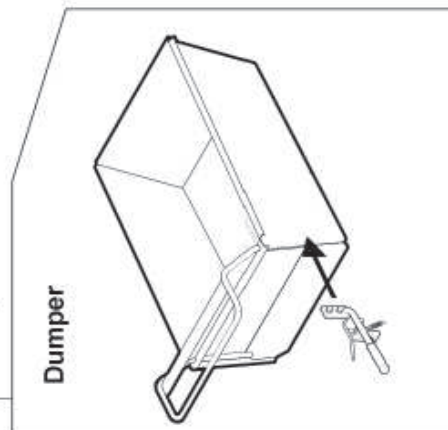

Rif. (10-23) Cod. 40611	Solo per PT 1460 Seul pour PT 1460 modèle
Rif. (8-9)	Only for PT 1460 model

24 **Alternativa
Option**