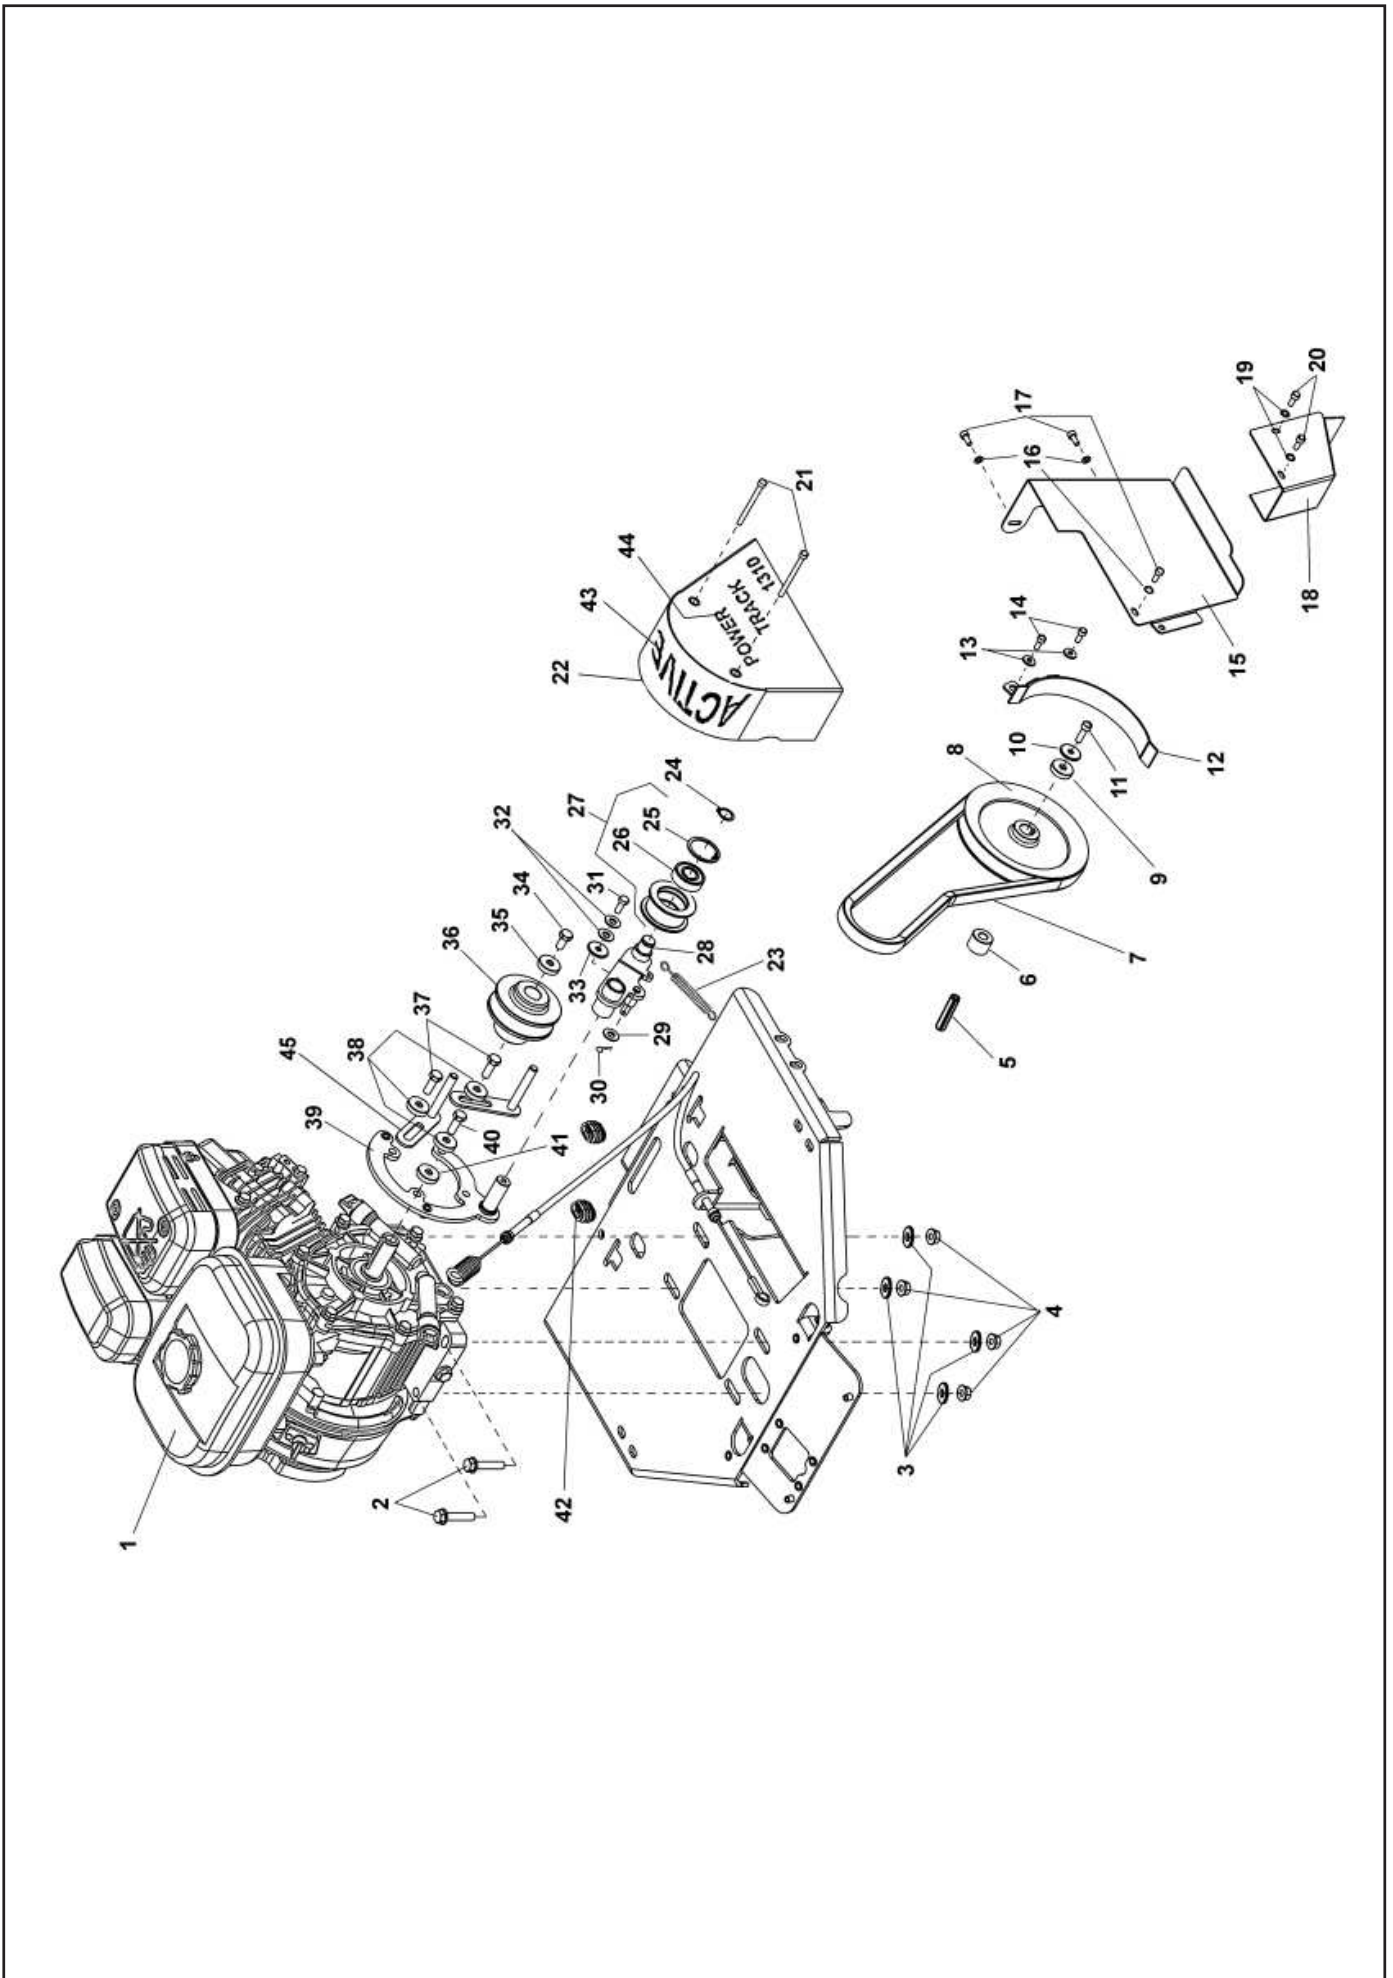

Gr. 53 Power Track 1310
TRASMISSIONE - TRANSMISSION - TRANSMISSION

Gr. 53 Power Track 1310
TRASMISSIONE - TRANSMISSION - TRANSMISSION

RIF. REF.	COD. N° / P P / N°	Q.	DESCRIZIONE - DESCRIPTION	RIF. REF.	COD. N° / P P / N°	Q.	DESCRIZIONE - DESCRIPTION
1	40614	1	MOTORE - MOTEUR - ENGINE	24	20123	1	ANELLO ELAS. - CIRCLIP - SNAP RING
2	40376	4	VITE - VIS - SCREW	25	20121	1	ANELLO ELAS. - CIRCLIP - SNAP RING
3	22799	4	RONDELLA - RONDELLE - WASHER	26	40468	1	CUSCINETTO - ROULEMENT - BEARING
4	20788	4	DADO - ECROU - NUT	27	40199	1	KIT: PULEGGIA - POULIE - PULLEY
5	40869	1	CHIAVETTA - CLAVETTE - KEY	28	40812	1	PERNO - PIVOT - PIN
6	40816	1	DISTANZIALE - ENTRETOISE - SPACER	29	20711	1	RONDELLA - RONDELLE - WASHER
7	40864	1	CINGHIA - COURROIE - BELT	30	40175	1	COPIGLIA - GOUPILLE - SPLIT-PIN
8	40815	1	PULEGGIA - POULIE - PULLEY	31	35792	1	VITE - VIS - SCREW
9	40859	1	RONDELLA - RONDELLE - WASHER	32	20191	2	RONDELLA - RONDELLE - WASHER
10	21139	1	RONDELLA - RONDELLE - WASHER	33	40621	1	RONDELLA - RONDELLE - WASHER
11	35792	1	VITE - VIS - SCREW	34	40868	1	VITE - VIS - SCREW
12	40874	1	PROTEZIONE - PROTECTION - GUARD	35	22799	1	RONDELLA - RONDELLE - WASHER
13	20711	2	RONDELLA - RONDELLE - WASHER	36	40850	1	PULEGGIA - POULIE - PULLEY
14	40147	2	VITE - VIS - SCREW	37	40867	2	VITE - VIS - SCREW
15	40818	1	CARTER	38	20711	3	RONDELLA - RONDELLE - WASHER
16	20316	3	RONDELLA - RONDELLE - WASHER	39	40813	1	PROTEZIONE - PROTECTION - GUARD
17	20064	3	VITE - VIS - SCREW	40	40868	1	VITE - VIS - SCREW
18	40849	1	CARTER	41	40513	1	RONDELLA - RONDELLE - WASHER
19	20316	2	RONDELLA - RONDELLE - WASHER	42	35868	2	PASSACAVO - CHAUMARD - CHOCK
20	20064	2	VITE - VIS - SCREW	43	40875	1	ADESIVO - DECAL
21	20079	2	VITE - VIS - SCREW	44	40871	1	ADESIVO PT 1310 - DECEAL PT 1310
22	40819	1	CARTER	45	40587	2	GUIDA - SUPPORT - BRACKET
23	40383	1	MOLLA - RESSORT SPRING				

NOTE - NOTES