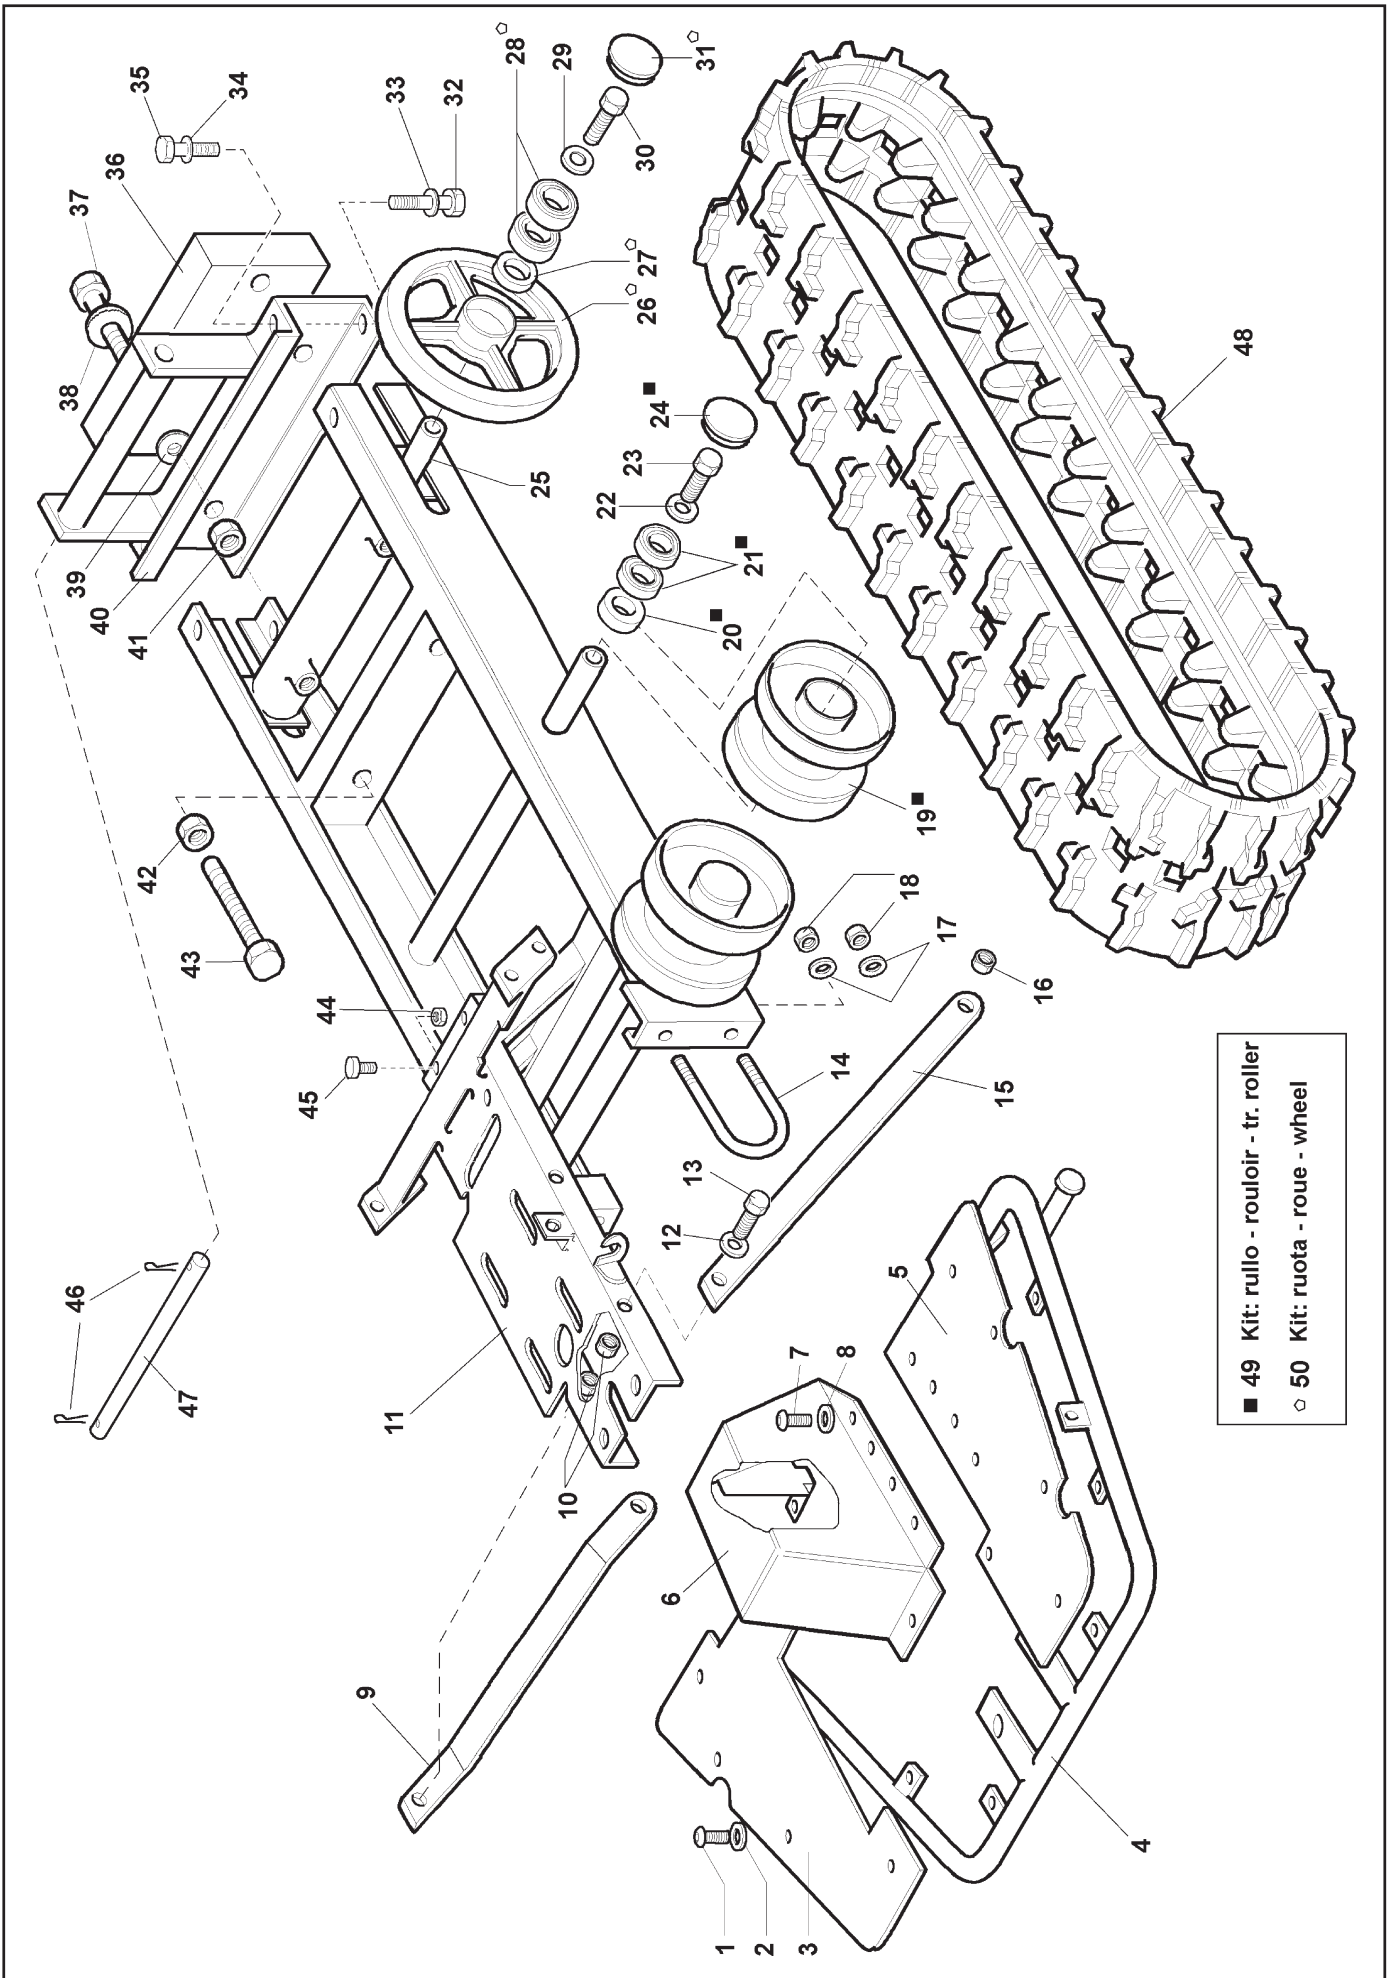

- 49 Kit: rullo - rouleau - tr. roller
- 50 Kit: ruota - roue - wheel

Gr. 57 Power Track 1300 TELAIO - CHASSIS - FRAME

RIF. REF.	COD. N° / P P / N°	Q.	DESCRIZIONE - DESCRIPTION	RIF. REF.	COD. N° / P P / N°	Q.	DESCRIZIONE - DESCRIPTION
1	20185	8	VITE - VIS - SCREW	26	40122	2	RUOTA - ROUE - WHEEL <1>
2	20278	8	RONDELLA - RONDELLE - WASHER	27	40390	2	ANELLO TENUTA - JOINT - SEAL
3	40084	1	PEDANA SX - MARCHE. - DAIS	28	40389	4	CUSCINETTO - ROULEMENT - BEARING
4	40070	1	TELAIO - CHASSIS - FRAME	29	20346	2	RONDELLA - RONDELLE - WASHER
5	40085	1	PEDANA DX - MARCHE. - DAIS	30	40132	2	VITE - VIS - SCREW
6	40089	1	CARTER	31	40114	2	TAPPO - BOUCHON - PLUG
7	20185	6	VITE - VIS - SCREW	32	40132	2	VITE - VIS - SCREW
8	20278	6	RONDELLA - RONDELLE - WASHER	33	20790	2	RONDELLA - RONDELLE - WASHER
9	40078	1	STAFFA - ETRIER - STIRRUP	34	20790	2	RONDELLA - RONDELLE - WASHER
10	20027	2	DADO - ECROU - NUT	35	40132	2	VITE - VIS - SCREW
11	40071	1	TELAIO - CHASSIS - FRAME	36	40458	1	ZAVORRA - LEST - BALLAST
12	20711	2	RONDELLA - RONDELLE - WASHER	37	40047	2	VITE - VIS - SCREW
13	20710	2	VITE - VIS - SCREW	38	20790	2	RONDELLA - RONDELLE - WASHER
14	40116	2	CAVALLOTTO - BRIDES - U-BOLT	39	20346	2	RONDELLA - RONDELLE - WASHER
15	40079	1	STAFFA - ETRIER - STIRRUP	40	40075	1	SUPPORTO - SUPPORT - BRACKET
16	20058	2	DADO - ECROU - NUT	41	40117	2	DADO - ECROU - NUT
17	20790	4	RONDELLA - RONDELLE - WASHER	42	40273	2	DADO - ECROU - NUT
18	40117	4	DADO - ECROU - NUT	43	40036	2	VITE - VIS - SCREW
19	40142	4	RULLO - ROULOIR - TR. ROLLER	44	20176	2	DADO - ECROU - NUT
20	40055	4	ANELLO TENUTA - JOINT - SEAL	45	40435	2	GOMMINO - SUPPORT - RUBBER
21	40388	8	CUSCINETTO - ROULEMENT - BEARING	46	40184	2	COPIGLIA - GOUPILLE - SPLIT-PIN
22	20346	4	RONDELLA - RONDELLE - WASHER	47	40183	1	PERNO - PIVOT - PIN
23	40132	4	VITE - VIS - SCREW	48	21634	2	CINGOLO - CHENILLE - CRAWLER TRACK <2>
24	40113	4	TAPPO - BOUCHON - PLUG	49	40450	1	KIT: RULLO - ROULOIR - TR. ROLLER
25	40460	1	ASSALE ANT. - ESSIEU ANT. - FRONT AXLE	50	40205	1	KIT: RUOTA - ROUE - WHEEL <1>

NOTE - NOTES

1. <1> Ruota tendicingolo - Roue tendeuse - Idle wheel
   <2> Cod. 21634 cingolo (30 denti) - Chenille (30 dents) - Crawler track (30 teeth)