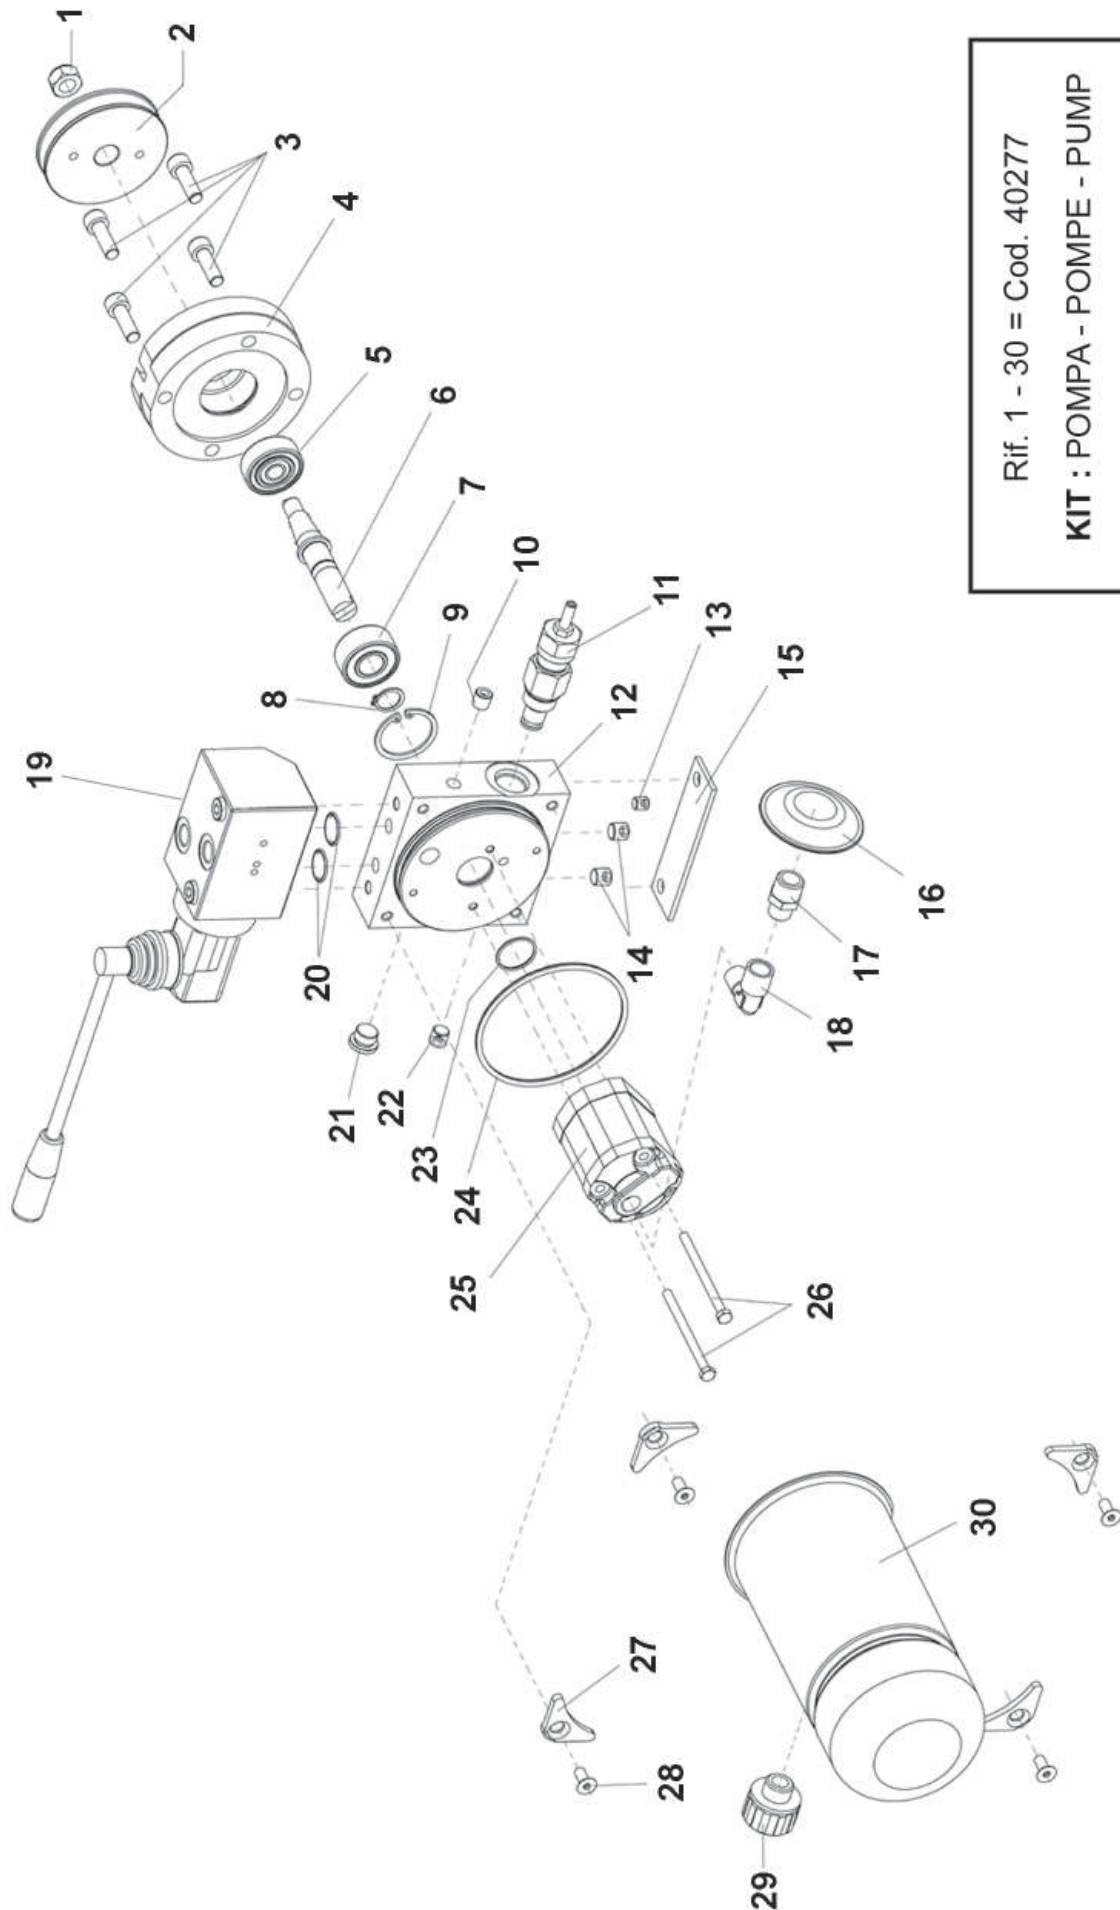

Gr. 73 Power Track 1460-H
POMPA IDRAULICA - POMPE HYDRAULIQUE - HYDRAULIC PUMP

Gr. 73 Power Track 1460-H
POMPA IDRAULICA - POMPE HYDRAULIQUE - HYDRAULIC PUMP

COD.	Q	DESCRIZIONE - DESCRIPTION	RIF.	COD.	Q	DESCRIZIONE - DESCRIPTION
P / N°			N° / P	P / N°		
			REF.			
20317	1	DADO - ECROU - NUT	17	41515	1	PERNO - PIVOT - PIN
40432	1	PULEGGIA - POULIE - PULLEY	18	41516	1	RACCORDO - FITTING - JUNCTION
40059	4	VITE - VIS - SCREW	19	41663	1	DISTRIBUTORE - DISTRIBUTEUR - DISTRIBUTOR
40437	1	SUPPORTO - SUPPORT - BRACKET	20	41514	2	O-RING
20003	1	ANELLO DI TENUTA - JOINT - SEAL	21	41523	1	TAPPO - BOUCHON - CAP
40438	1	ALBERO - ARBRE - SHAFT	22	41522	1	TAPPO - BOUCHON - CAP
21440	1	CUSCINETTO - ROULEMENT - BEARING	23	41511	1	O-RING
20123	1	ANELLO ELAS. - CIRCLIP - SNAP RING	24	41510	1	O-RING
20121	1	ANELLO ELAS. - CIRCLIP - SNAP RING	25	40772	1	POMPA - POMPE - PUMP
41522	1	TAPPO - BOUCHON - CAP	26	20614	2	VITE - VIS - SCREW
41509	1	VALVOLA - VALVE	27	41505	4	STAFFA - ETRIER - STIRRUP
40769	1	SUPPORTO - SUPPORT - BRACKET	28	22798	4	VITE - VIS - SCREW
41521	1	TAPPO - BOUCHON - CAP	29	40532	1	TAPPO - BOUCHON - CAP
41522	2	TAPPO - BOUCHON - CAP	30	41508	1	SERBATOIO - RESERV. - FUEL TANK
41574	1	SPESSORE -EPAISSEUR - THICKNESS	-	40277	1	KIT : POMPA - POMPE - PUMP
41517	1	FILTRO - FILTRE - FILTER				

NOTE - NOTES