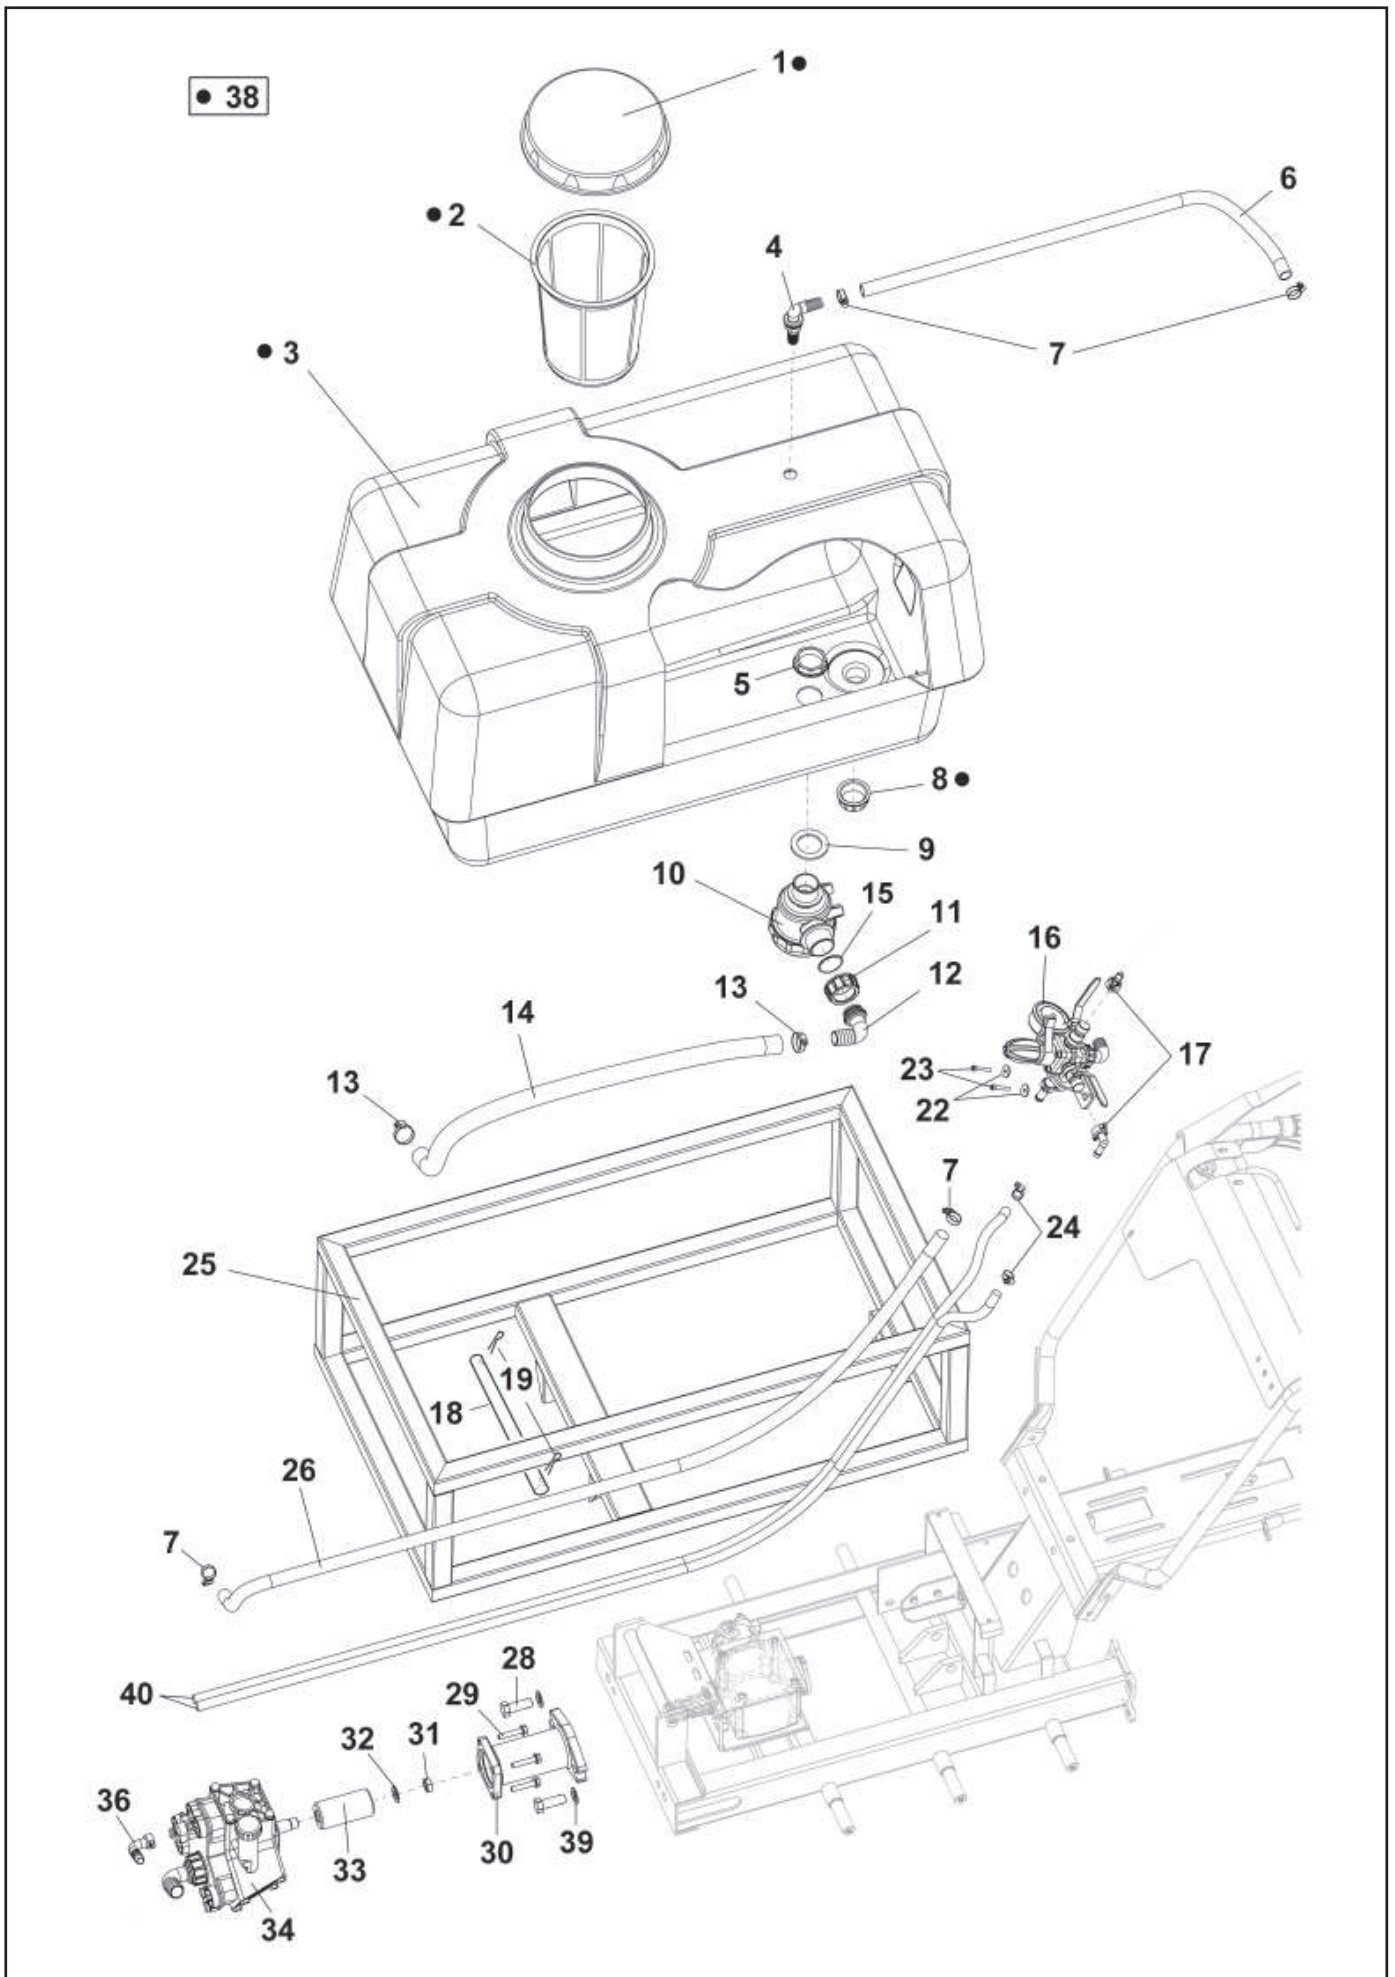

Gr. 72 Power Track 1460
KIT IRRORATORE - PULVÉRISATEUR - SPRAYER

Gr. 72 Power Track 1460
KIT IRRORATORE - PULVÉRISATEUR - SPRAYER

RIF. N° / P REF.	COD. P / N°	Q	DESCRIZIONE - DESCRIPTION	RIF. N° / P REF.	COD. P / N°	Q	DESCRIZIONE - DESCRIPTION
1	40243	1	TAPPO - BOUCHON - CAP	19	40509	2	COIGLIA - GOUPILLE - SPLIT-PIN
2	40244	1	FILTRO - FILTRE - FILTER	22	20077	2	RONDELLA - RONDELLE - WASHER
3	40246	1	BOTTE - BARIL - BARREL	23	20001	2	VITE - VIS - SCREW
4	40700	1	RACCORDO - CONNECTION - CONEXION	24	22264	2	FASCETTA - OEILLET - EYELET
5	40709	1	GHIERA - FLASQUE - FLANGE	25	40385	1	TELAIO - CHASSIS - FRAME
6	40719	1	TUBO - TUYAU - PIPE	26	40717	1	TUBO - TUYAU - PIPE
7	40674	4	FASCETTA - OEILLET - EYELET	28	40249	2	VITE - VIS - SCREW
8	40501	1	TAPPO - BOUCHON - CAP	29	40720	4	VITE - VIS - SCREW
9	40708	1	GUARNIZIONE - JOINT - GASKET	30	40241	1	SUPPORTO - SUPPORT - BRACKET
10	40679	1	FILTRO - FILTRE - FILTER	31	40247	1	DADO - ECROU - NUT
11	40702	1	GHIERA - FLASQUE - FLANGE	32	40248	1	RONDELLA - RONDELLE - WASHER
12	40704	1	RACCORDO - CONNECTION - CONEXION	33	40240	1	GIUNTO - MANCHON - SLEEVE
13	40675	2	FASCETTA - OEILLET - EYELET	34	40238	1	POMPA - POMPE - PUMP
14	40718	1	TUBO - TUYAU - PIPE	36	40715	1	RACCORDO - CONNECTION - CONEXION
15	40703		O-RING	38	40242	1	KIT : BOTTE
16	40239	1	REG. DI PRES. - REG. DE PRES. - PRES. REG.	39	40252	2	RONDELLA - RONDELLE - WASHER
17	40710	2	RACCORDO - CONNECTION - CONEXION	40	40716	10	TUBO - TUYAU - PIPE
18	40183	1	PERNO - PIVOT - PIN				

NOTE - NOTES