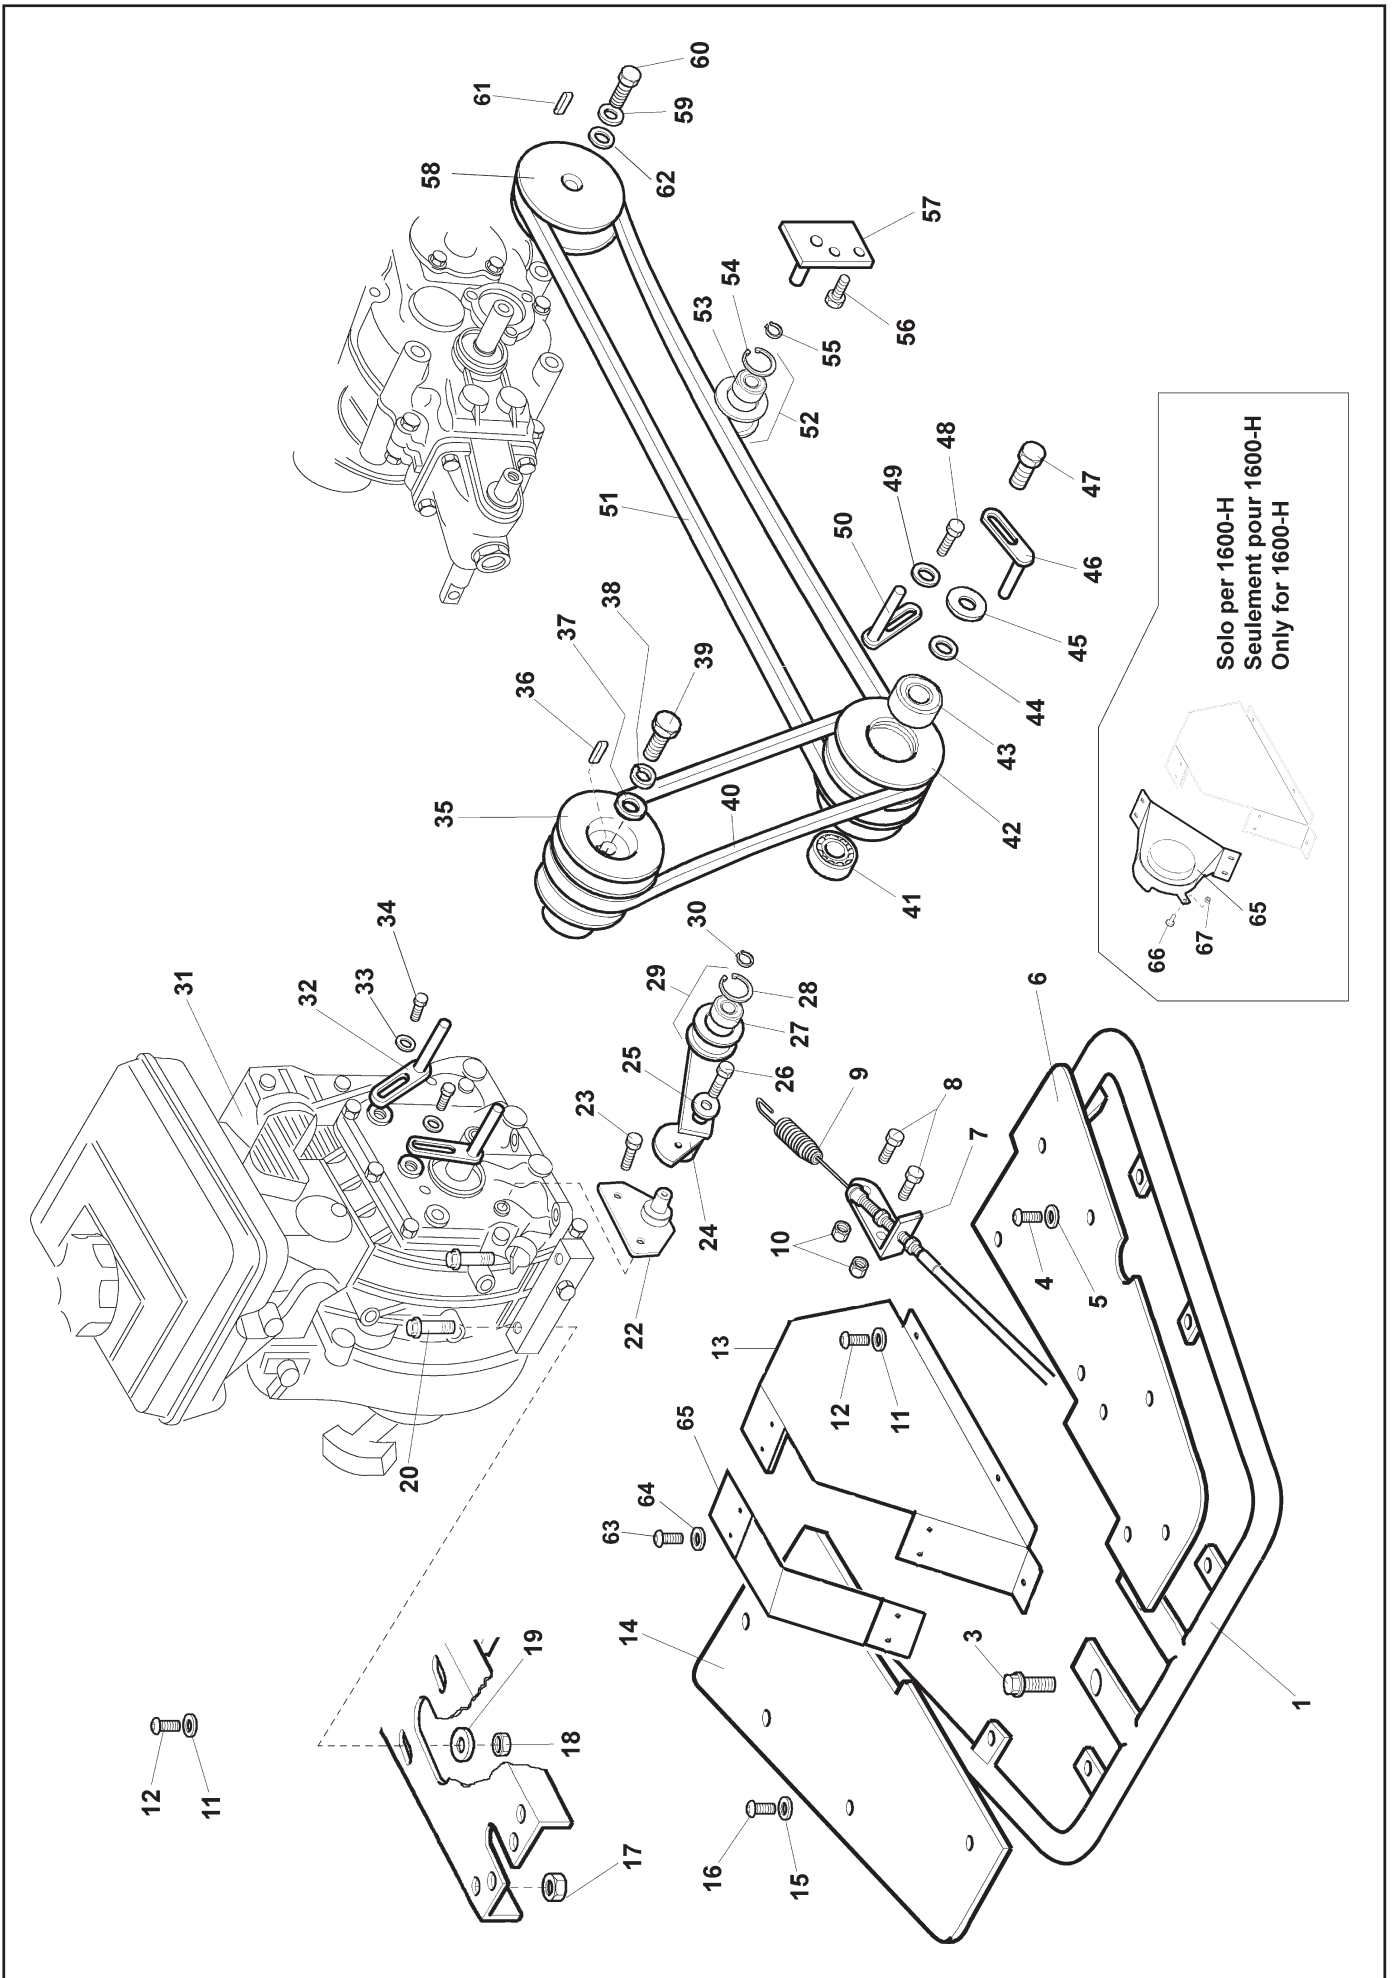

Gr. 72 Power Track 1600-1600H
TRASMISSIONE - TRANSMISSION - TRANSMISSION

Solo per 1600-H
Seulement pour 1600-H
Only for 1600-H

Gr. 72 Power Track 1600-1600H
TRASMISSIONE - TRANSMISSION - TRANSMISSION

RIF. REF.	COD. N° / P P / N°	Q.	DESCRIZIONE - DESCRIPTION	RIF. REF.	COD. N° / P P / N°	Q.	DESCRIZIONE - DESCRIPTION
1	40073	1	TELAIO - CHASSIS - FRAME	36	40369	1	CHIAVETTA - CLAVETTE - KEY
3	40010	2	VITE - VIS - SCREW	37	21686	1	RONDELLA - RONDELLE - WASHER
4	20064	4	VITE - VIS - SCREW	38	40161	1	RONDELLA - RONDELLE - WASHER
5	20037	4	RONDELLA - RONDELLE - WASHER	39	40147	1	VITE - VIS - SCREW
6	40088	1	PEDANA (sinistra) - MARCHE (gauche) - DAIS (left)	40	40493	1	CINGHIA - COURROIE - BELT
7	40586	1	SUPPORTO - SUPPORT - BRACKET	41	40054	1	CUSCINETTO - ROULEMENT - BEARING
8	40010	2	VITE - VIS - SCREW	42	40342	1	PULEGGIA - POULIE - PULLEY
9	40136	1	CAVO (tendic.) - CABLE (tendeur de courr.) (belt tight.)	43	40054	1	CUSCINETTO - ROULEMENT - BEARING
10	20788	2	DADO - ECROU - NUT	44	20790	1	RONDELLA - RONDELLE - WASHER
11	20037	4	RONDELLA - RONDELLE - WASHER	45	20346	1	RONDELLA - RONDELLE - WASHER
12	20064	4	VITE - VIS - SCREW	46	40471	1	GUIDA - SUPPORT - BRACKET
13	40152	1	CARTER	47	40132	1	VITE - VIS - SCREW
14	40087	1	PEDANA (destra) - MARCHE (droit) - DAIS (right)	48	40147	1	VITE - VIS - SCREW
15	20037	8	RONDELLA - RONDELLE - WASHER	49	20711	1	RONDELLA - RONDELLE - WASHER
16	20064	8	VITE - VIS - SCREW	50	40587	1	GUIDA - SUPPORT - BRACKET
17	20788	2	DADO - ECROU - NUT	51	40494	1	CINGHIA - COURROIE - BELT
18	20788	4	DADO - ECROU - NUT	52	40199	1	KIT: PULEGGIA - POULIE - PULLEY
19	40229	4	RONDELLA - RONDELLE - WASHER	53	40468	1	CUSCINETTO - ROULEMENT - BEARING
20	40376	4	VITE - VIS - SCREW	54	20121	1	ANELLO ELAS. - CIRCLIP - SNAP RING
22	40445	1	SUPPORTO - SUPPORT - BRACKET	55	20123	1	ANELLO ELAS. - CIRCLIP - SNAP RING
23	40010	2	VITE - VIS - SCREW	56	40010	2	VITE - VIS - SCREW
24	40446	1	TENDICINGHIA - TENDEUR DE COURR. - BELT TIGHT.	57	40588	1	SUPPORTO - SUPPORT - BRACKET
25	40229	1	RONDELLA - RONDELLE - WASHER	58	40339	1	PULEGGIA - POULIE - PULLEY
26	40010	1	VITE - VIS - SCREW	59	40621	1	RONDELLA - RONDELLE - WASHER
27	40468	1	CUSCINETTO - ROULEMENT - BEARING	60	35792	1	VITE - VIS - SCREW
28	20121	1	ANELLO ELAS. - CIRCLIP - SNAP RING	61	40369	1	CHIAVETTA - CLAVETTE - KEY
29	40199	1	KIT: PULEGGIA - POULIE - PULLEY	62	21139	1	RONDELLA - RONDELLE - WASHER
30	20123	1	ANELLO ELAS. - CIRCLIP - SNAP RING	63	20064	4	VITE - VIS - SCREW
31	40148	1	MOTORE - MOTEUR - ENGINE	64	20037	4	RONDELLA - RONDELLE - WASHER
32	40587	2	GUIDA - SUPPORT - BRACKET	65	40657	1	CARTER
33	20711	2	RONDELLA - RONDELLE - WASHER	65	40153	1	CARTER (Power Track 1600 H)
34	40147	2	VITE - VIS - SCREW	66	40435	1	GOMMINO - SUPPORT - RUBBER
35	40433	1	PULEGGIA - POULIE - PULLEY	67	20176	1	DADO - ECROU - NUT

NOTE - NOTES