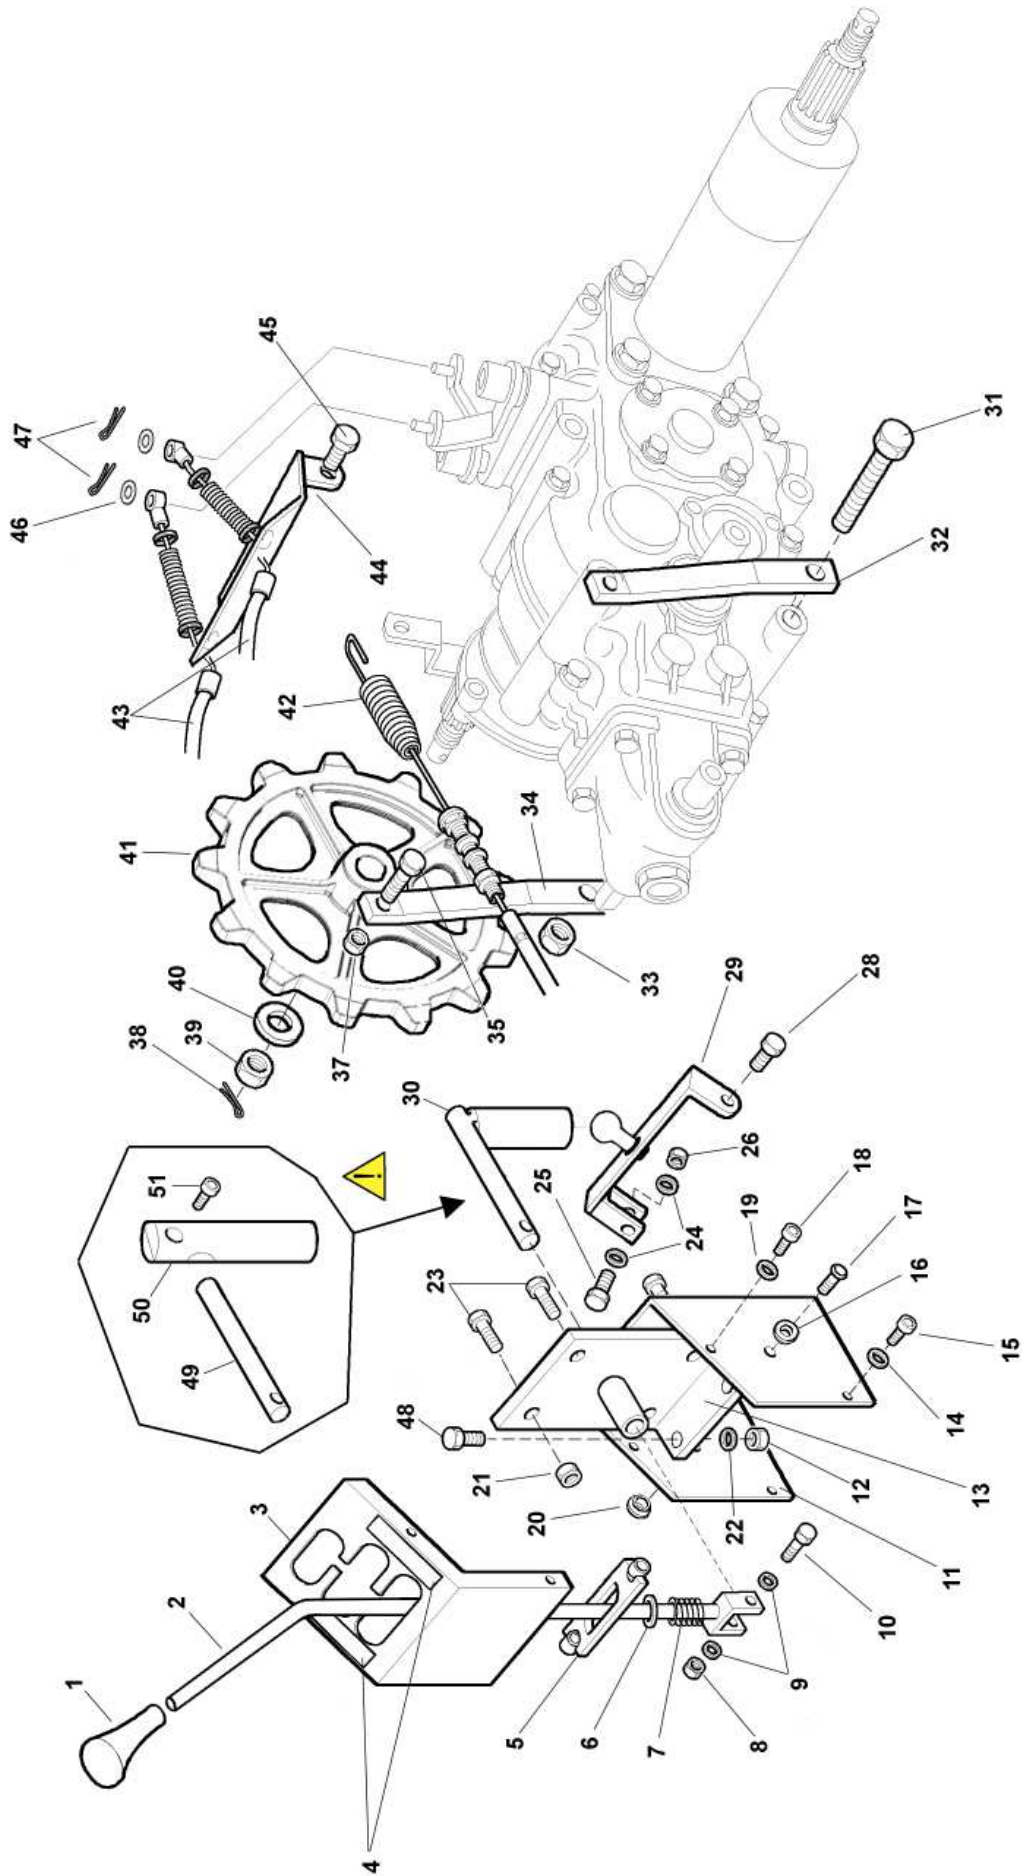

Gr. 63 Power Track 1460-1460H
COMANDI - COMMANDE - CONTROL

COMANDI PT 1460

Gr. 63 Power Track 1460-1460H
COMANDI - COMMANDE - CONTROL

RIF.	COD.	Q.	DESCRIZIONE - DESCRIPTION	RIF.	COD.	Q.	DESCRIZIONE - DESCRIPTION
REF.	N° / P P / N°			REF.	N° / P P / N°		
1	40090	1	POMOLO - TAMPON - PLUG	26	20176	1	DADO - ECROU - NUT
2	40451	1	LEVA - LEVIER - LEVER	28	40010	1	VITE - VIS - SCREW
3	40452	1	CARTER	29	40456	1	LEVA - LEVIER - LEVER
4	40453	1	ADESIVO - DECAL	30	40364	1	GIUNTO - JOINT - JOINT --> Nota 1
5	40345	1	GUIDA - GUIDE - RUDDER	31	40457	1	VITE - VIS - SCREW
6	40110	1	RONDELLA - RONDELLE - WASHER	32	40083	1	SUPPORTO - SUPPORT - BRACKET
7	40347	1	MOLLA - RESSORT - SPRING	33	20317	1	DADO - ECROU - NUT
8	20289	1	DADO - ECROU - NUT	34	40082	1	SUPPORTO - SUPPORT - BRACKET
9	20191	2	RONDELLA - RONDELLE - WASHER	35	40010	2	VITE - VIS - SCREW
10	40092	1	VITE - VIS - SCREW	37	20788	2	DADO - ECROU - NUT
11	40454	1	CARTER	38	40184	2	COPIGLIA - GOUPILLE - SPLIT-PIN
12	20788	2	DADO - ECROU - NUT	39	40517	2	DADO - ECROU - NUT
13	40455	1	SUPPORTO - SUPPORT - BRACKET	40	40006	2	RONDELLA - RONDELLE - WASHER
14	20037	2	RONDELLA - RONDELLE - WASHER	41	40359	2	RUOTA - ROUE - WHEEL
15	20064	2	VITE - VIS - SCREW	42	40136	1	CAVO (freno) - CABLE (frein) - CABLE (brake)
16	40346	1	DISTANZIALE - ENTRETOISE - SPACER	43	40137	2	CAVO (sterz.) - CABLE (direct.) - CABLE (steer.)
17	40007	2	VITE - VIS - SCREW	44	40584	1	SUPPORTO - SUPPORT - MOUNTING
18	20064	2	VITE - VIS - SCREW	45	40378	1	VITE - VIS - SCREW
19	20037	2	RONDELLA - RONDELLE - WASHER	46	20191	2	RONDELLA - RONDELLE - WASHER
20	40346	1	DISTANZIALE - ENTRETOISE - SPACER	47	40175	2	COPIGLIA - GOUPILLE - SPLIT-PIN
21	20788	4	DADO - ECROU - NUT	48	40370	2	VITE - VIS - SCREW
22	40229	2	RONDELLA - RONDELLE - WASHER	49	41668	1	PERNO - PIVOT - PIN --> Nota 2
23	40010	4	VITE - VIS - SCREW	50	41670	1	GUIDA - SUPPORT - BRACKET --> Nota 2
24	20191	2	RONDELLA - RONDELLE - WASHER	51	40059	1	VITE - VIS - SCREW --> Nota 2
25	40092	1	VITE - VIS - SCREW				

NOTE - NOTES

NOTA 1

FINO AL NUMERO DI SERIE
AVANT A' NUMERO DE SERIE
UNTIL SERIAL NUMBER

146100252

RIF. 30 COD. 40364

NOTA 2

DAL NUMERO DI SERIE
DE NUMERO DE SERIE
FROM SERIAL NUMBER

146100253

RIF. 49 COD. 41668
RIF. 50 COD. 41670
RIF. 51 COD. 40059