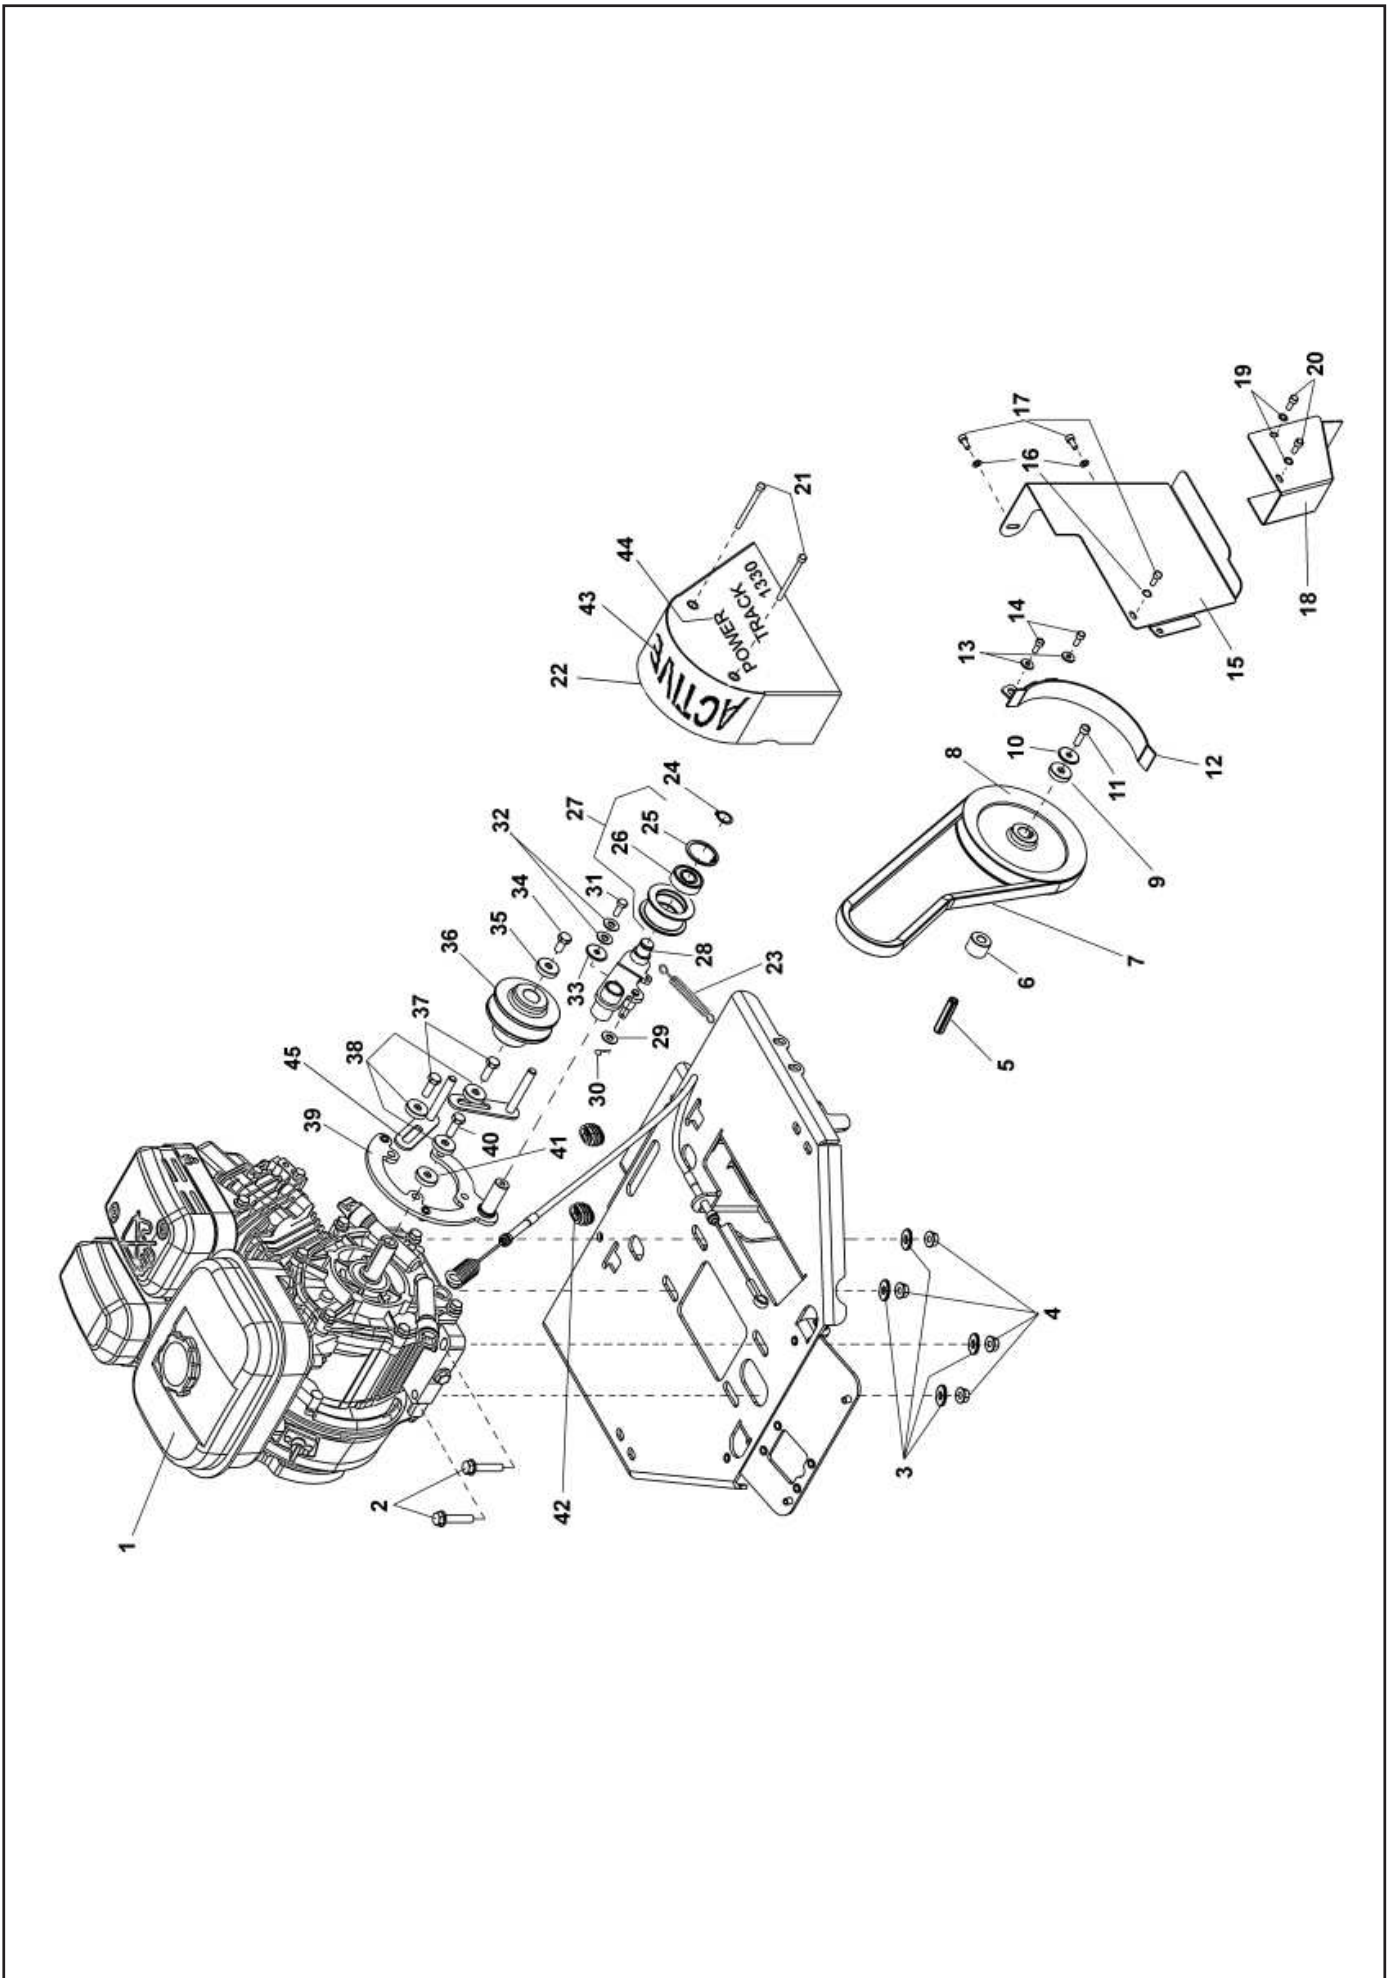

Gr. 79 Power Track 1330
TRASMISSIONE - TRANSMISSION - TRANSMISSION

Gr. 79 Power Track 1330
TRASMISSIONE - TRANSMISSION - TRANSMISSION

RIF. REF.	COD. N° / P P / N°	Q.	DESCRIZIONE - DESCRIPTION	RIF. REF.	COD. N° / P P / N°	Q.	DESCRIZIONE - DESCRIPTION
1	40614	1	MOTORE - MOTEUR - ENGINE	24	20123	1	ANELLO ELAS. - CIRCLIP - SNAP RING
2	40376	4	VITE - VIS - SCREW	25	20121	1	ANELLO ELAS. - CIRCLIP - SNAP RING
3	22799	4	RONDELLA - RONDELLE - WASHER	26	40468	1	CUSCINETTO - ROULEMENT - BEARING
4	20788	4	DADO - ECROU - NUT	27	40199	1	KIT: PULEGGIA - POULIE - PULLEY
5	40869	1	CHIAVETTA - CLAVETTE - KEY	28	40812	1	PERNO - PIVOT - PIN
6	40816	1	DISTANZIALE - ENTRETOISE - SPACER	29	20711	1	RONDELLA - RONDELLE - WASHER
7	40864	1	CINGHIA - COURROIE - BELT	30	40175	1	COPIGLIA - GOUPILLE - SPLIT-PIN
8	40815	1	PULEGGIA - POULIE - PULLEY	31	35792	1	VITE - VIS - SCREW
9	40859	1	RONDELLA - RONDELLE - WASHER	32	20191	2	RONDELLA - RONDELLE - WASHER
10	21139	1	RONDELLA - RONDELLE - WASHER	33	40621	1	RONDELLA - RONDELLE - WASHER
11	35792	1	VITE - VIS - SCREW	34	40868	1	VITE - VIS - SCREW
12	40874	1	PROTEZIONE - PROTECTION - GUARD	35	22799	1	RONDELLA - RONDELLE - WASHER
13	20711	2	RONDELLA - RONDELLE - WASHER	36	40850	1	PULEGGIA - POULIE - PULLEY
14	40147	2	VITE - VIS - SCREW	37	40867	2	VITE - VIS - SCREW
15	40818	1	CARTER	38	20711	3	RONDELLA - RONDELLE - WASHER
16	20316	3	RONDELLA - RONDELLE - WASHER	39	40813	1	PROTEZIONE - PROTECTION - GUARD
17	20064	3	VITE - VIS - SCREW	40	40868	1	VITE - VIS - SCREW
18	40849	1	CARTER	41	40513	1	RONDELLA - RONDELLE - WASHER
19	20316	2	RONDELLA - RONDELLE - WASHER	42	35868	2	PASSACAVO - CHAUMARD - CHOCK
20	20064	2	VITE - VIS - SCREW	43	40875	1	ADESIVO - DECAL
21	20079	2	VITE - VIS - SCREW	44	40872	1	ADESIVO PT 1330 - DECEAL PT 1330
22	40819	1	CARTER	45	40587	2	GUIDA - SUPPORT - BRACKET
23	40383	1	MOLLA - RESSORT SPRING				

NOTE - NOTES