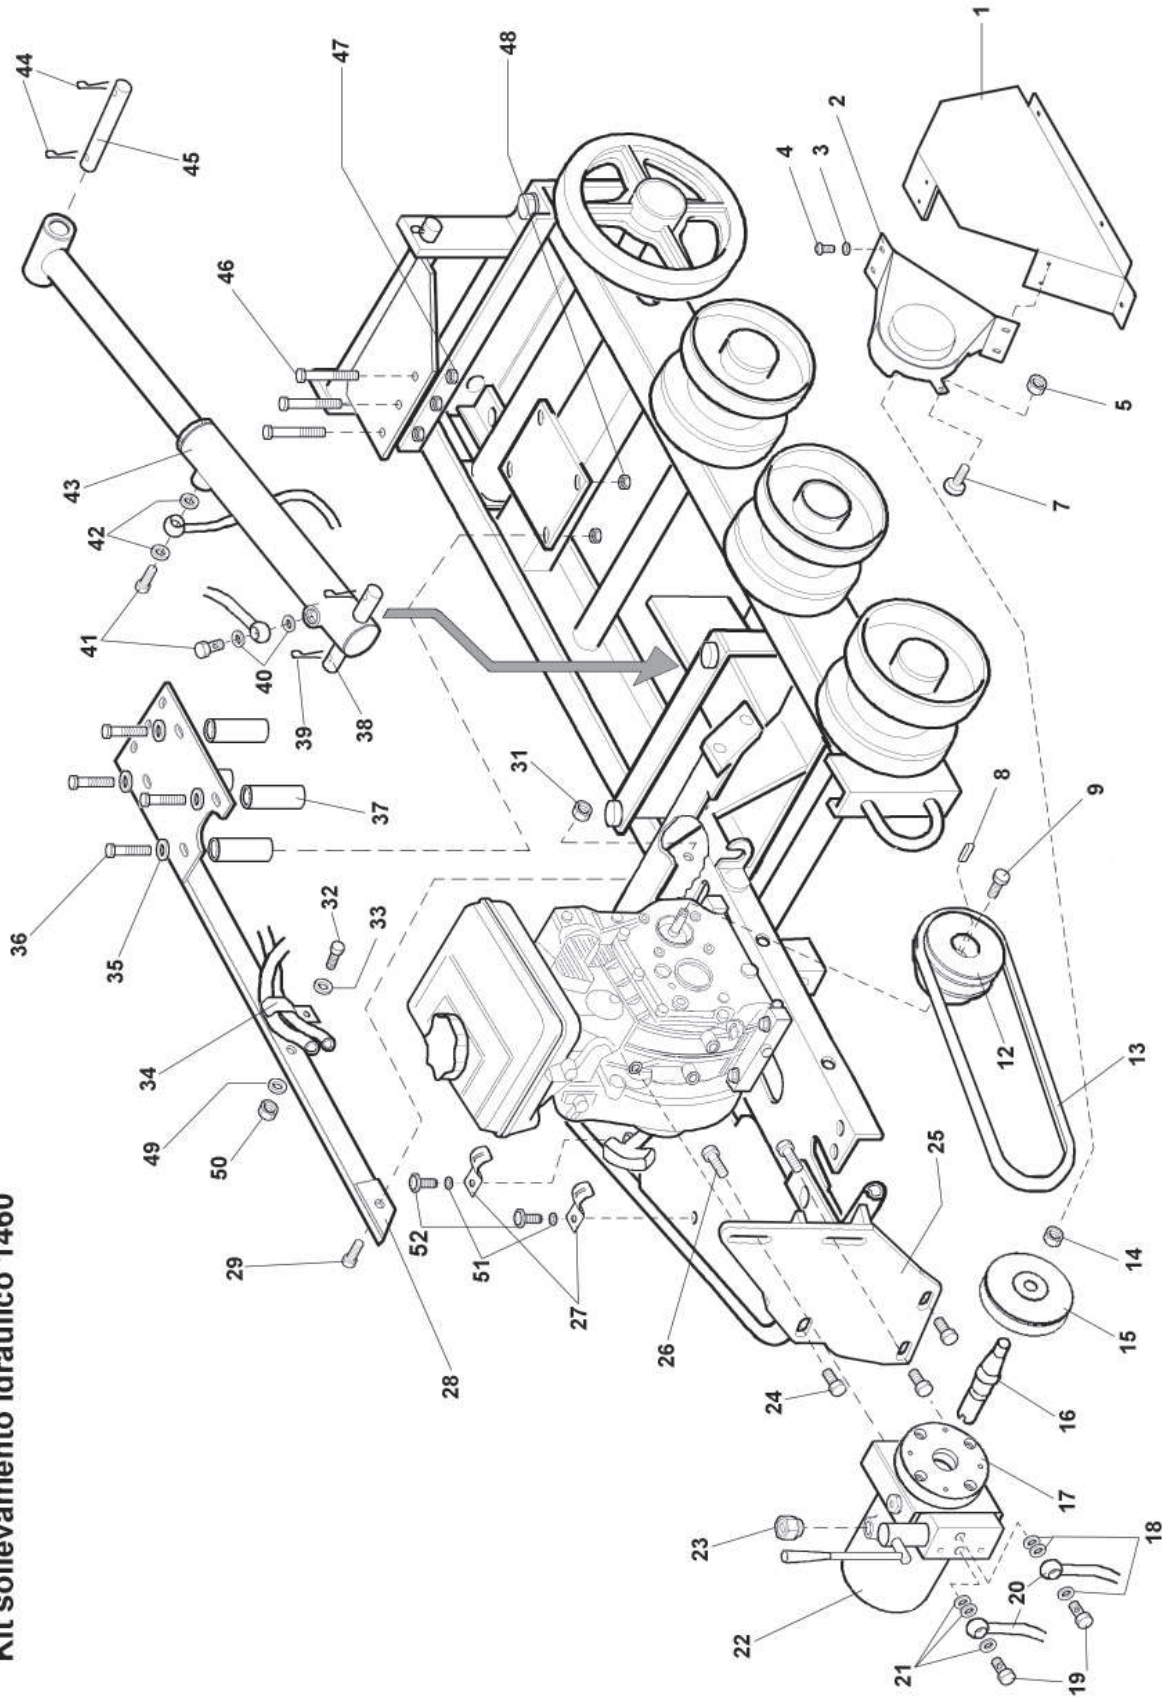

Gr. 68 Power Track 1460-H
SOLLEVAM. IDR. - RELEVAGE HYDR. - HYDRAULIC LIFT

Kit sollevamento idraulico 1460

Gr. 68 Power Track 1460-H
SOLLEVAM. IDR. - RELEVAGE HYDR. - HYDRAULIC LIFT

RIF. REF.	COD. N° / P P / N°	Q.	DESCRIZIONE - DESCRIPTION	RIF. REF.	COD. N° / P P / N°	Q.	DESCRIZIONE - DESCRIPTION
1	40152	1	CARTER	29	40654	1	VITE - VIS - SCREW
2	40153	1	CARTER	31	20317	1	DADO - ECROU - NUT
3	20037	4	RONDELLA - RONDELLE - WASHER	32	40092	1	VITE - VIS - SCREW
4	20064	4	VITE - VIS - SCREW	33	21139	2	RONDELLA - RONDELLE - WASHER
5	20289	1	DADO - ECROU - NUT	34	40549	1	FASCETTA-COLLIER DE CABL-CABLE TIES
7	40435	1	GOMMINO - SUPPORT - RUBBER	35	20318	4	RONDELLA - RONDELLE - WASHER
8	40369	1	CHIAVETTA - CLAVETTE - KEY	36	40128	4	VITE - VIS - SCREW
9	40010	1	VITE - VIS - SCREW	37	40481	4	SUPPORTO - SUPPORT - BRACKET
12	40433	1	PULEGGIA - POULIE - PULLEY	38	40479	1	PERNO - PIVOT - PIN
13	40483	1	CINGHIA - COURROIE - BELT	39	40509	2	COPIGLIA - GOUPILLE - SPLIT-PIN
14	20317	1	DADO - ECROU - NUT	40	40488	2	GUARNIZIONE - JOINT - GASKET 3/8"
15	40432	1	PULEGGIA - POULIE - PULLEY	41	40486	2	VITE - VIS - SCREW 3/8"
16	40438	1	ALBERO - ARBRE - SHAFT	42	40488	2	GUARNIZIONE - JOINT - GASKET 3/8"
17	40437	1	SUPPORTO - SUPPORT - BRACKET	43	40441	1	CILINDRO - CYLINDER - CYLINDER
18	40487	3	GUARNIZIONE - JOINT - GASKET 1/4"	44	40509	2	COPIGLIA - GOUPILLE - SPLIT-PIN
19	40485	2	VITE - VIS - SCREW 1/4"	45	40479	1	PERNO - PIVOT - PIN
20	40484	2	TUBO - TUBE - PIPE	46	40370	3	VITE - VIS - SCREW
21	40487	3	GUARNIZIONE - JOINT - GASKET 1/4"	47	20788	3	DADO - ECROU - NUT
22	40277	1	POMPA - POMPE - PUMP	48	20317	4	DADO - ECROU - NUT
23	40532	1	TAPPO - BOUCHON - CAP	49	21139	1	RONDELLA - RONDELLE - WASHER
24	40010	3	VITE - VIS - SCREW	50	20289	1	DADO - ECROU - NUT
25	40154	1	SUPPORTO - SUPPORT - BRACKET	51	20316	2	RONDELLA - RONDELLE - WASHER
26	40010	2	VITE - VIS - SCREW	52	20064	2	VITE - VIS - SCREW
27	40549	2	FASCETTA-COLLIER DE CABL-CABLE TIES				
28	40474	1	SUPPORTO - SUPPORT - BRACKET				

NOTE - NOTES