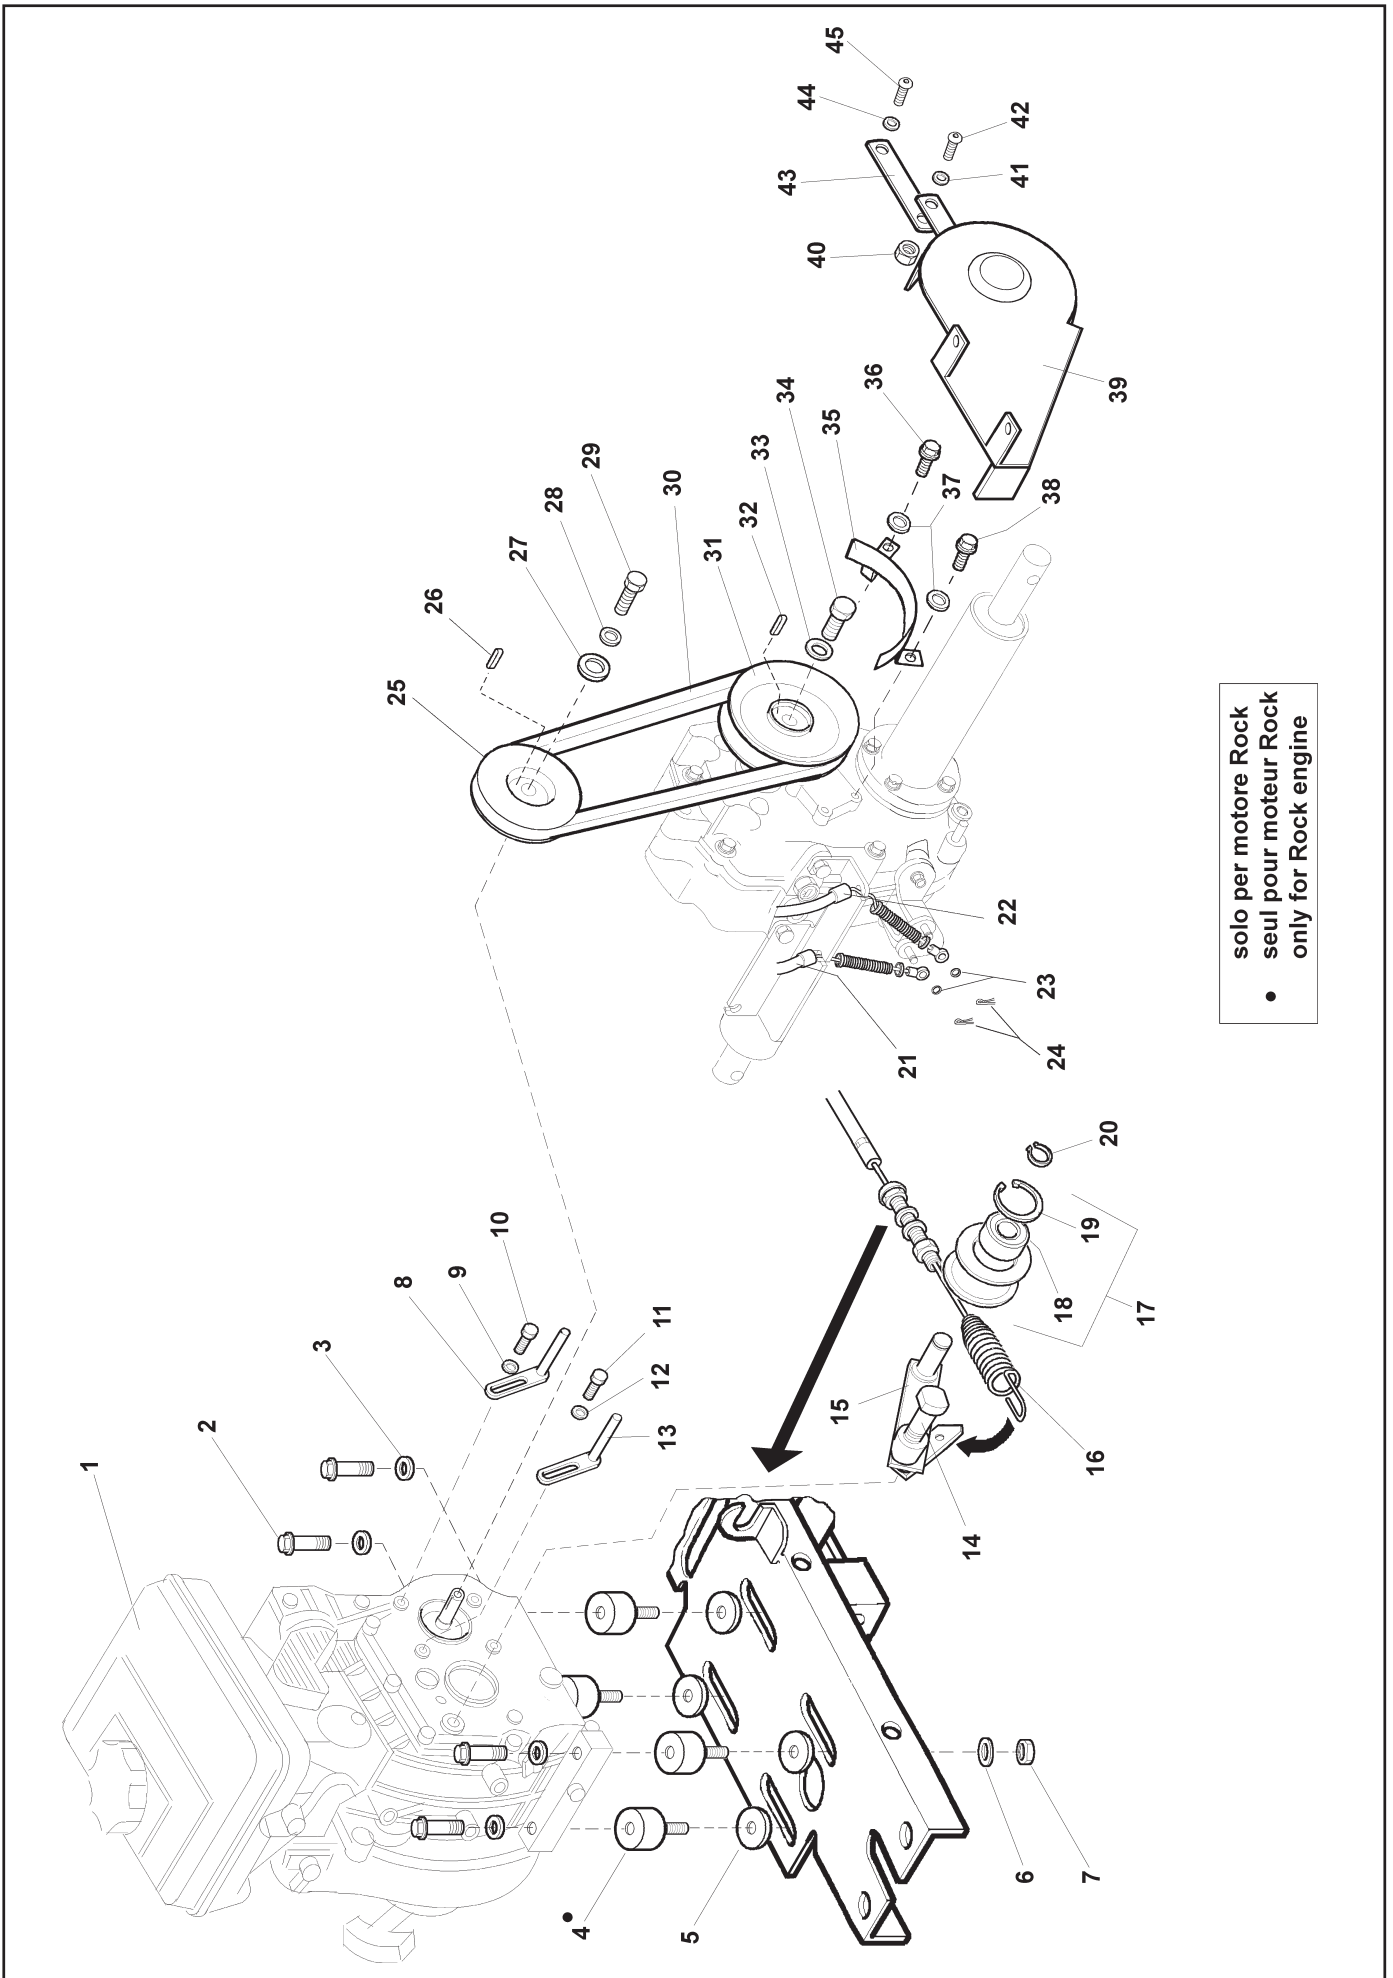

TRASMISSIONE - TRANSMISSION - TRANSMISSION

• solo per motore Rock
• seul pour moteur Rock
• only for Rock engine

TRASMISSIONE - TRANSMISSION - TRANSMISSION

RIF. REF.	COD. N° / P P / N°	Q.	DESCRIZIONE - DESCRIPTION	RIF. REF.	COD. N° / P P / N°	Q.	DESCRIZIONE - DESCRIPTION
1	40149	1	MOTORE - MOTEUR - ENGINE (Robin)	24	40184	2	COPIGLIA - GOUPILLE - SPLIT-PIN
1	40150	1	MOTORE - MOTEUR - ENGINE (Rock)	25	40300	1	PULEGGIA - POULIE - PULLEY (Rock)
2	20786	4	VITE - VIS - SCREW	25	40440	1	PULEGGIA - POULIE - PULLEY (Robin)
3	40229	4	RONDELLA - RONDELLE - WASHER	26	40369	1	CHIAVETTA - CLAVETTE - KEY
4	40275	4	AMMORTIZ. - AMORTISS. - SHOCK ABS.	27	21686	1	RONDELLA - RONDELLE - WASHER
5	40511	4	DISTANZIALE - ENTRETOISE - SPACER	28	40161	1	RONDELLA - RONDELLE - WASHER
6	40229	4	RONDELLA - RONDELLE - WASHER	29	20710	1	VITE - VIS - SCREW
7	20788	4	DADO - ECROU - NUT	30	40144	1	CINGHIA - COURROIE - BELT (1320 Robin)
8	40146	1	GUIDA - SUPPORT - BRACKET	30	40276	1	CINGHIA - COURROIE - BELT (1320 Rock)
9	20711	1	RONDELLA - RONDELLE - WASHER	31	40301	1	PULEGGIA - POULIE - PULLEY
10	40147	1	VITE - VIS - SCREW	32	40369	1	CHIAVETTA - CLAVETTE - KEY
11	40147	1	VITE - VIS - SCREW	33	40621	1	RONDELLA - RONDELLE - WASHER
12	20711	1	RONDELLA - RONDELLE - WASHER	34	35792	1	VITE - VIS - SCREW
13	40146	1	GUIDA - SUPPORT - BRACKET	35	40166	1	PROTEZIONE - PROTECTION - PROTECTION
14	40340	1	PERNO - PIVOT - PIN	36	35792	1	VITE - VIS - SCREW
15	40163	1	LEVA - LEVIER - LEVER	37	40151	2	RONDELLA - RONDELLE - WASHER
16	40172	1	CAVO (tendic.) - CABLE (tendeur de courr.) (belt tight.)	38	35792	1	VITE - VIS - SCREW
17	40199	1	KIT: PULEGGIA - POULIE - PULLEY	39	40196	1	CARTER
18	40468	1	CUSCINETTO - ROULEMENT - BEARING	40	20176	1	DADO - ECROU - NUT
19	20121	1	ANELLO ELAS. - CIRCLIP - SNAP RING	41	20191	1	RONDELLA - RONDELLE - WASHER
20	20123	1	ANELLO ELAS. - CIRCLIP - SNAP RING	42	21246	1	VITE - VIS - SCREW
21	40169	1	CAVO (sterz.) - CABLE (direct.) - CABLE (steer.)	43	40197	1	STAFFA - ETRIER - STIRRUP
22	40169	1	CAVO (sterz.) - CABLE (direct.) - CABLE (steer.)	44	20191	1	RONDELLA - RONDELLE - WASHER
23	20278	2	RONDELLA - RONDELLE - WASHER	45	21246	1	VITE - VIS - SCREW

NOTE - NOTES