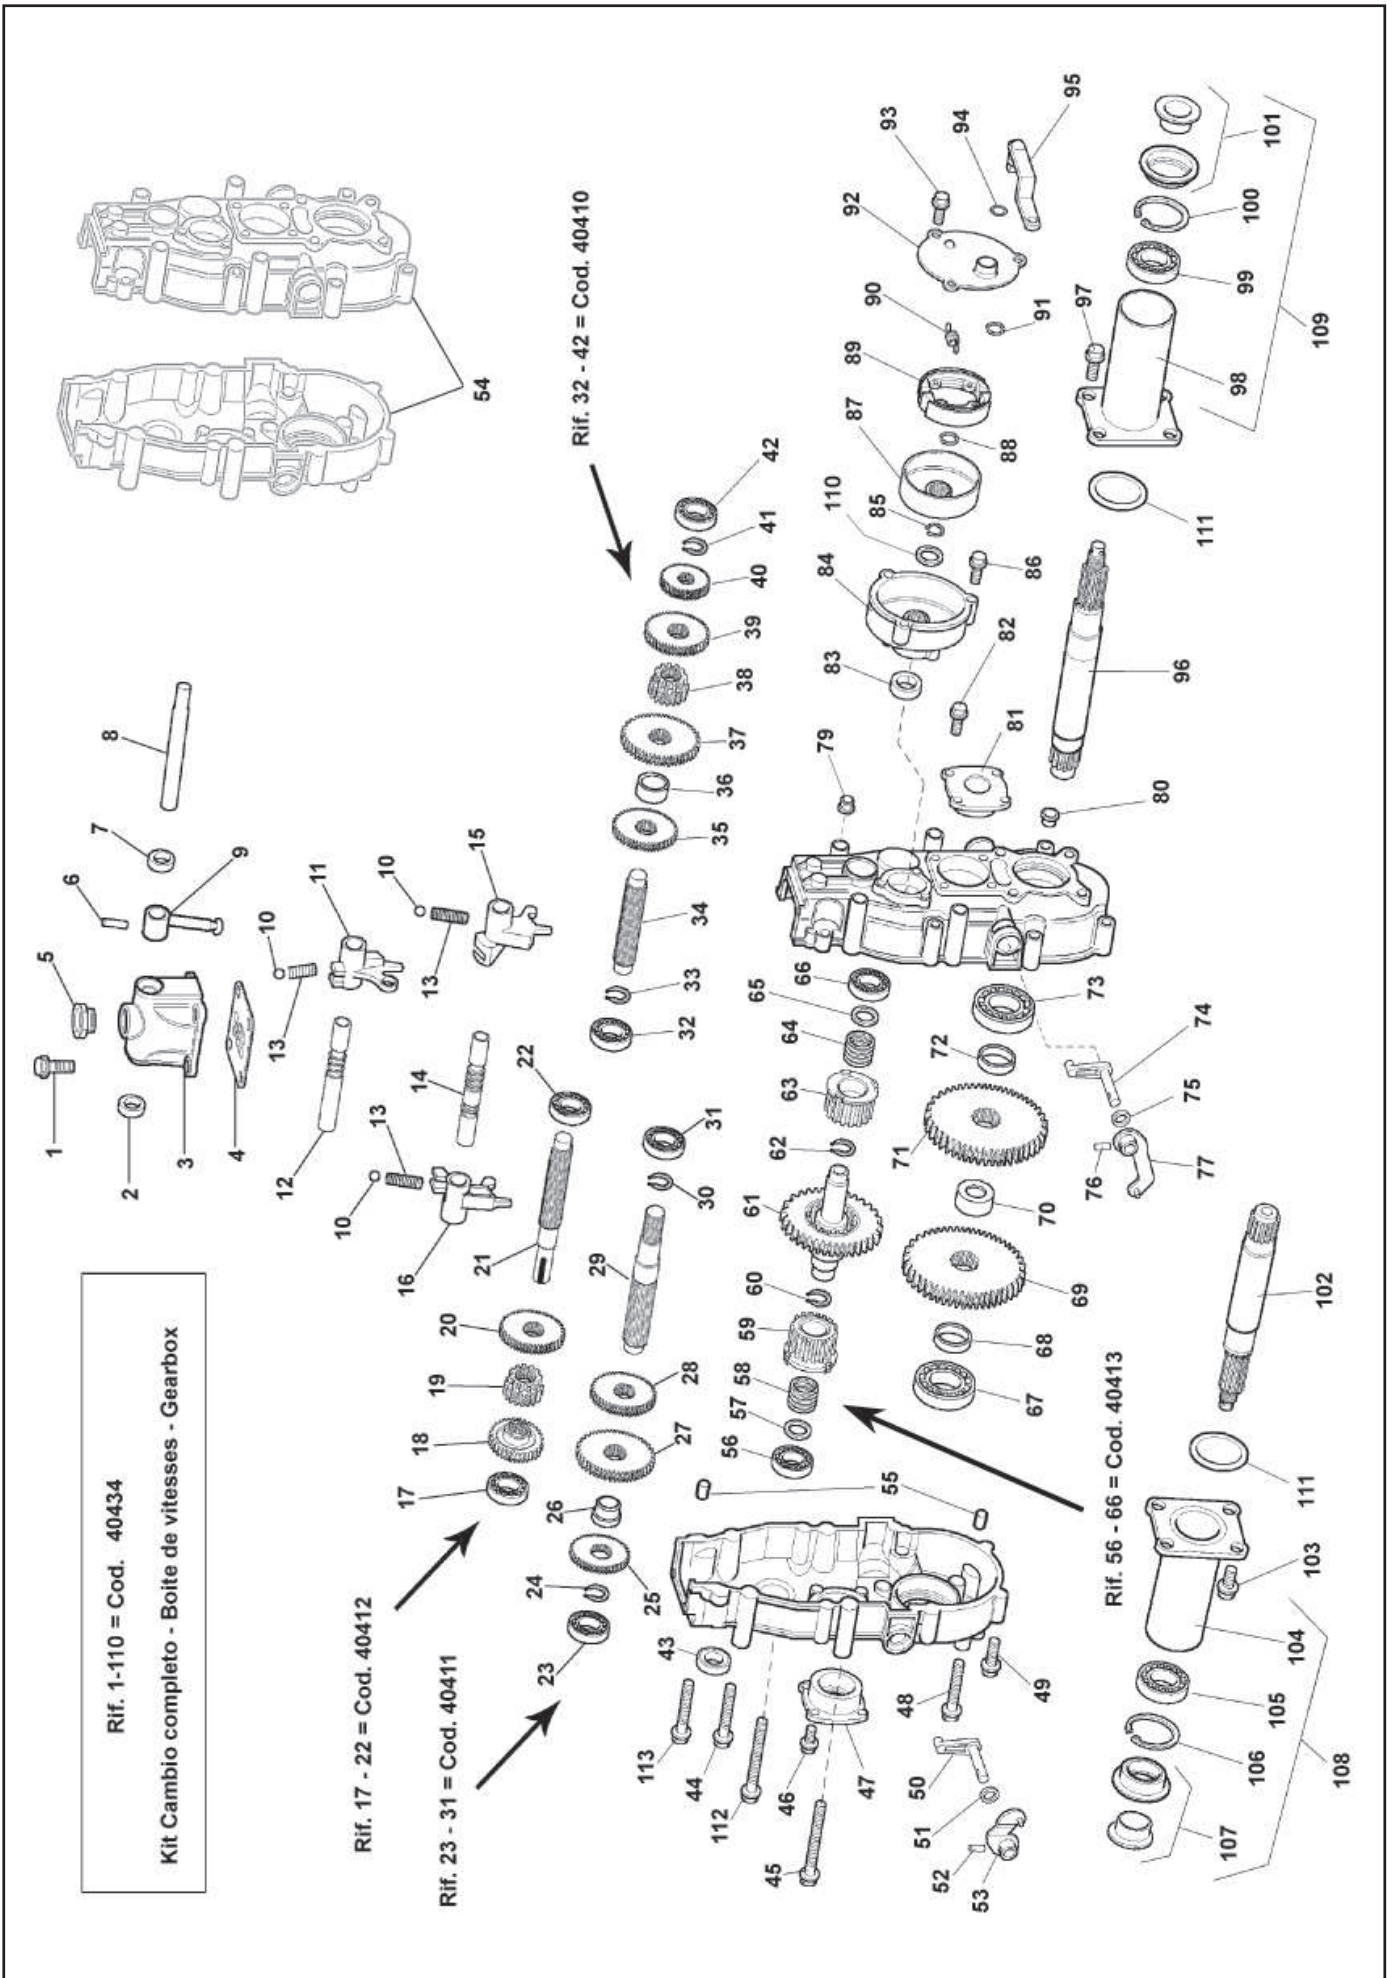

GR 86 - Cassone - Caisson - Platform

Gr. 62 Power Track Electro 1460 CAMBIO - BOITE DE VITESSES - GEARBOX

Gr. 62 Power Track Electro 1460
CAMBIO - BOITE DE VITESSES - GEARBOX

RIF.	COD.	Q.	DESCRIZIONE - DESCRIPTION	RIF.	COD.	Q.	DESCRIZIONE - DESCRIPTION
REF.	N° / P P / N°			REF.	N° / P P / N°		
1	40370	4	VITE - VIS - SCREW	62	40367	1	ANELLO ELAS. - CIRCLIP - SNAP RING
2	40371	1	ANELLO TENUTA - JOINT - SEAL	63	40289	1	CORONA - COURONNE - CROWN
3	40318	1	CARTER	64	40294	1	MOLLA - RESSORT - SPRING
4	40382	1	GRIGLIA - ROUILLE - GRATE	65	40375	1	RASAMENTO - RONDELLE - WASHER SHIMS
5	40374	1	TAPPO - BOUCHON - PLUG	66	40360	1	CUSCINETTO - ROULEMENT - BEARING
6	40099	1	SPINA ELAS. - GOUPILLES - ELAST. PIN	67	40362	1	CUSCINETTO - ROULEMENT - BEARING
7	40371	1	ANELLO TENUTA - JOINT - SEAL	68	40284	1	DISTANZIALE - ENTRETOISE - SPACER
8	40322	1	PERNO - PIVOT - PIN	69	40285	1	CORONA - COURONNE - CROWN
9	40316	1	LEVA - LEVIER - LEVER	70	40286	1	DISTANZIALE - ENTRETOISE - SPACER
10	40021	3	SFERA - BILLE - BALL	71	40285	1	CORONA - COURONNE - CROWN
11	40278	1	FORCELLA - FOURCHETTE - FORK (A)	72	40284	1	DISTANZIALE - ENTRETOISE - SPACER
12	40315	1	ALBERO - ARBRE - SHAFT	73	40362	1	CUSCINETTO - ROULEMENT - BEARING
13	40317	3	MOLLA - RESSORT - SPRING	74	40295	1	PERNO - PIVOT - PIN
14	40314	1	ALBERO - ARBRE - SHAFT	75	40371	1	ANELLO TENUTA - JOINT - SEAL
15	40280	1	FORCELLA - FOURCHETTE - FORK (C)	76	40363	1	SPINA ELAS. - GOUPILLES - ELAST. PIN
16	40279	1	FORCELLA - FOURCHETTE - FORK (B)	77	40335	1	LEVA - LEVIER - LEVER
17	40032	1	CUSCINETTO - ROULEMENT - BEARING	79	20058	8	DADO - ECROU - NUT
18	40312	1	CORONA - COURONNE - CROWN	80	40011	1	TAPPO - BOUCHON - PLUG
19	40313	1	CORONA - COURONNE - CROWN	81	40293	1	FLANGIA - FLASQUE - FLANGE
20	40309	1	CORONA - COURONNE - CROWN	82	40010	4	VITE - VIS - SCREW
21	40308	1	ALBERO - ARBRE - SHAFT	83	20906	1	ANELLO TENUTA - JOINT - SEAL
22	40032	1	CUSCINETTO - ROULEMENT - BEARING	84	40319	1	CARTER FR. - CARTER FR. - BRAKE CART.
23	40032	1	CUSCINETTO - ROULEMENT - BEARING	85	40365	1	ANELLO ELAS. - CIRCLIP - SNAP RING
24	40366	1	ANELLO ELAS. - CIRCLIP - SNAP RING	86	40370	3	VITE - VIS - SCREW
25	40304	1	CORONA - COURONNE - CROWN	87	40358	1	CAMPANA - TAMBOUR - DRUM
26	40307	1	DISTANZIALE - ENTRETOISE - SPACER	88	40365	1	ANELLO ELAS. - CIRCLIP - SNAP RING
27	40303	1	CORONA - COURONNE - CROWN	89	40334	2	FRENO - FREIN - BRAKE
28	40306	1	CORONA - COURONNE - CROWN	90	40333	1	MOLLA - RESSORT - SPRING
29	40305	1	ALBERO - ARBRE - SHAFT	91	21102	1	ANELLO ELAS. - CIRCLIP - SNAP RING
30	40366	1	ANELLO ELAS. - CIRCLIP - SNAP RING	92	40326	1	COPERCHIO - COUVERCLE - COVER
31	40032	1	CUSCINETTO - ROULEMENT - BEARING	93	40010	3	VITE - VIS - SCREW
32	40032	1	CUSCINETTO - ROULEMENT - BEARING	94	40373	1	O-RING
33	40366	1	ANELLO ELAS. - CIRCLIP - SNAP RING	95	40329	1	LEVA - LEVIER - LEVER
34	40296	1	ALBERO - ARBRE - SHAFT	96	40310	1	ALBERO - ARBRE - SHAFT (SX)
35	40304	1	CORONA - COURONNE - CROWN	97	40379	4	VITE - VIS - SCREW
36	40321	1	DISTANZIALE - ENTRETOISE - SPACER	98	40282	1	PROTEZIONE - PROTECTION - GUARD (SX)
37	40303	1	CORONA - COURONNE - CROWN	99	40361	1	CUSCINETTO - ROULEMENT - BEARING
38	40298	1	CORONA - COURONNE - CROWN	100	40368	1	ANELLO ELAS. - CIRCLIP - SNAP RING
39	40299	1	CORONA - COURONNE - CROWN	101	40380	1	ANELLO TENUTA - JOINT - SEAL
40	40297	1	CORONA - COURONNE - CROWN	102	40311	1	ALBERO - ARBRE - SHAFT (DX)
41	40366	1	ANELLO ELAS. - CIRCLIP - SNAP RING	103	40379	4	VITE - VIS - SCREW
42	40032	1	CUSCINETTO - ROULEMENT - BEARING	104	40283	1	PROTEZIONE - PROTECTION - GUARD (DX)
43	40372	1	ANELLO TENUTA - JOINT - SEAL	105	40361	1	CUSCINETTO - ROULEMENT - BEARING
44	40376	1	VITE - VIS - SCREW	106	40368	1	ANELLO ELAS. - CIRCLIP - SNAP RING
45	40291	1	VITE - VIS - SCREW	107	40380	1	ANELLO TENUTA - JOINT - SEAL
46	40010	4	VITE - VIS - SCREW	108	40495	1	KIT: PROTEZ. - PROTECTION - GUARD (DX)
47	40293	1	FLANGIA - FLASQUE - FLANGE	109	40491	1	KIT: PROTEZ. - PROTECTION - GUARD (SX)
48	40290	2	VITE - VIS - SCREW	110	40911	1	RASAMENTO - RONDELLE - WASHER SHIMS
49	40290	2	VITE - VIS - SCREW	111	40752	2	O-RING
50	40295	1	PERNO - PIVOT - PIN	112	40378	1	VITE - VIS - SCREW
51	40371	1	ANELLO TENUTA - JOINT - SEAL	113	20786	1	VITE - VIS - SCREW
52	40363	1	SPINA ELAS. - GOUPILLES - ELAST. PIN	-	40434	1	KIT: CAMBIO - BOITE DE VIT. - GEARBOX
53	40335	1	LEVA - LEVIER - LEVER	-	40412	1	KIT: INGRANG. - ENGRANAGE - GEAR
54	41696	1	CARTER	-	40411	1	KIT: INGRANG. - ENGRANAGE - GEAR
55	40004	2	PERNO - PIVOT - PIN	-	40413	1	KIT: INGRANG. - ENGRANAGE - GEAR
56	40360	1	CUSCINETTO - ROULEMENT - BEARING	NOTE - NOTES DX = destro - droit - right SX = sinistro - gauche - left			
57	40375	1	RASAMENTO - RONDELLE - WASHER SHIMS				
58	40294	1	MOLLA - RESSORT - SPRING				
59	40289	1	CORONA - COURONNE - CROWN				
60	40367	1	ANELLO ELAS. - CIRCLIP - SNAP RING				
61	40492	1	CORONA - COURONNE - CROWN				