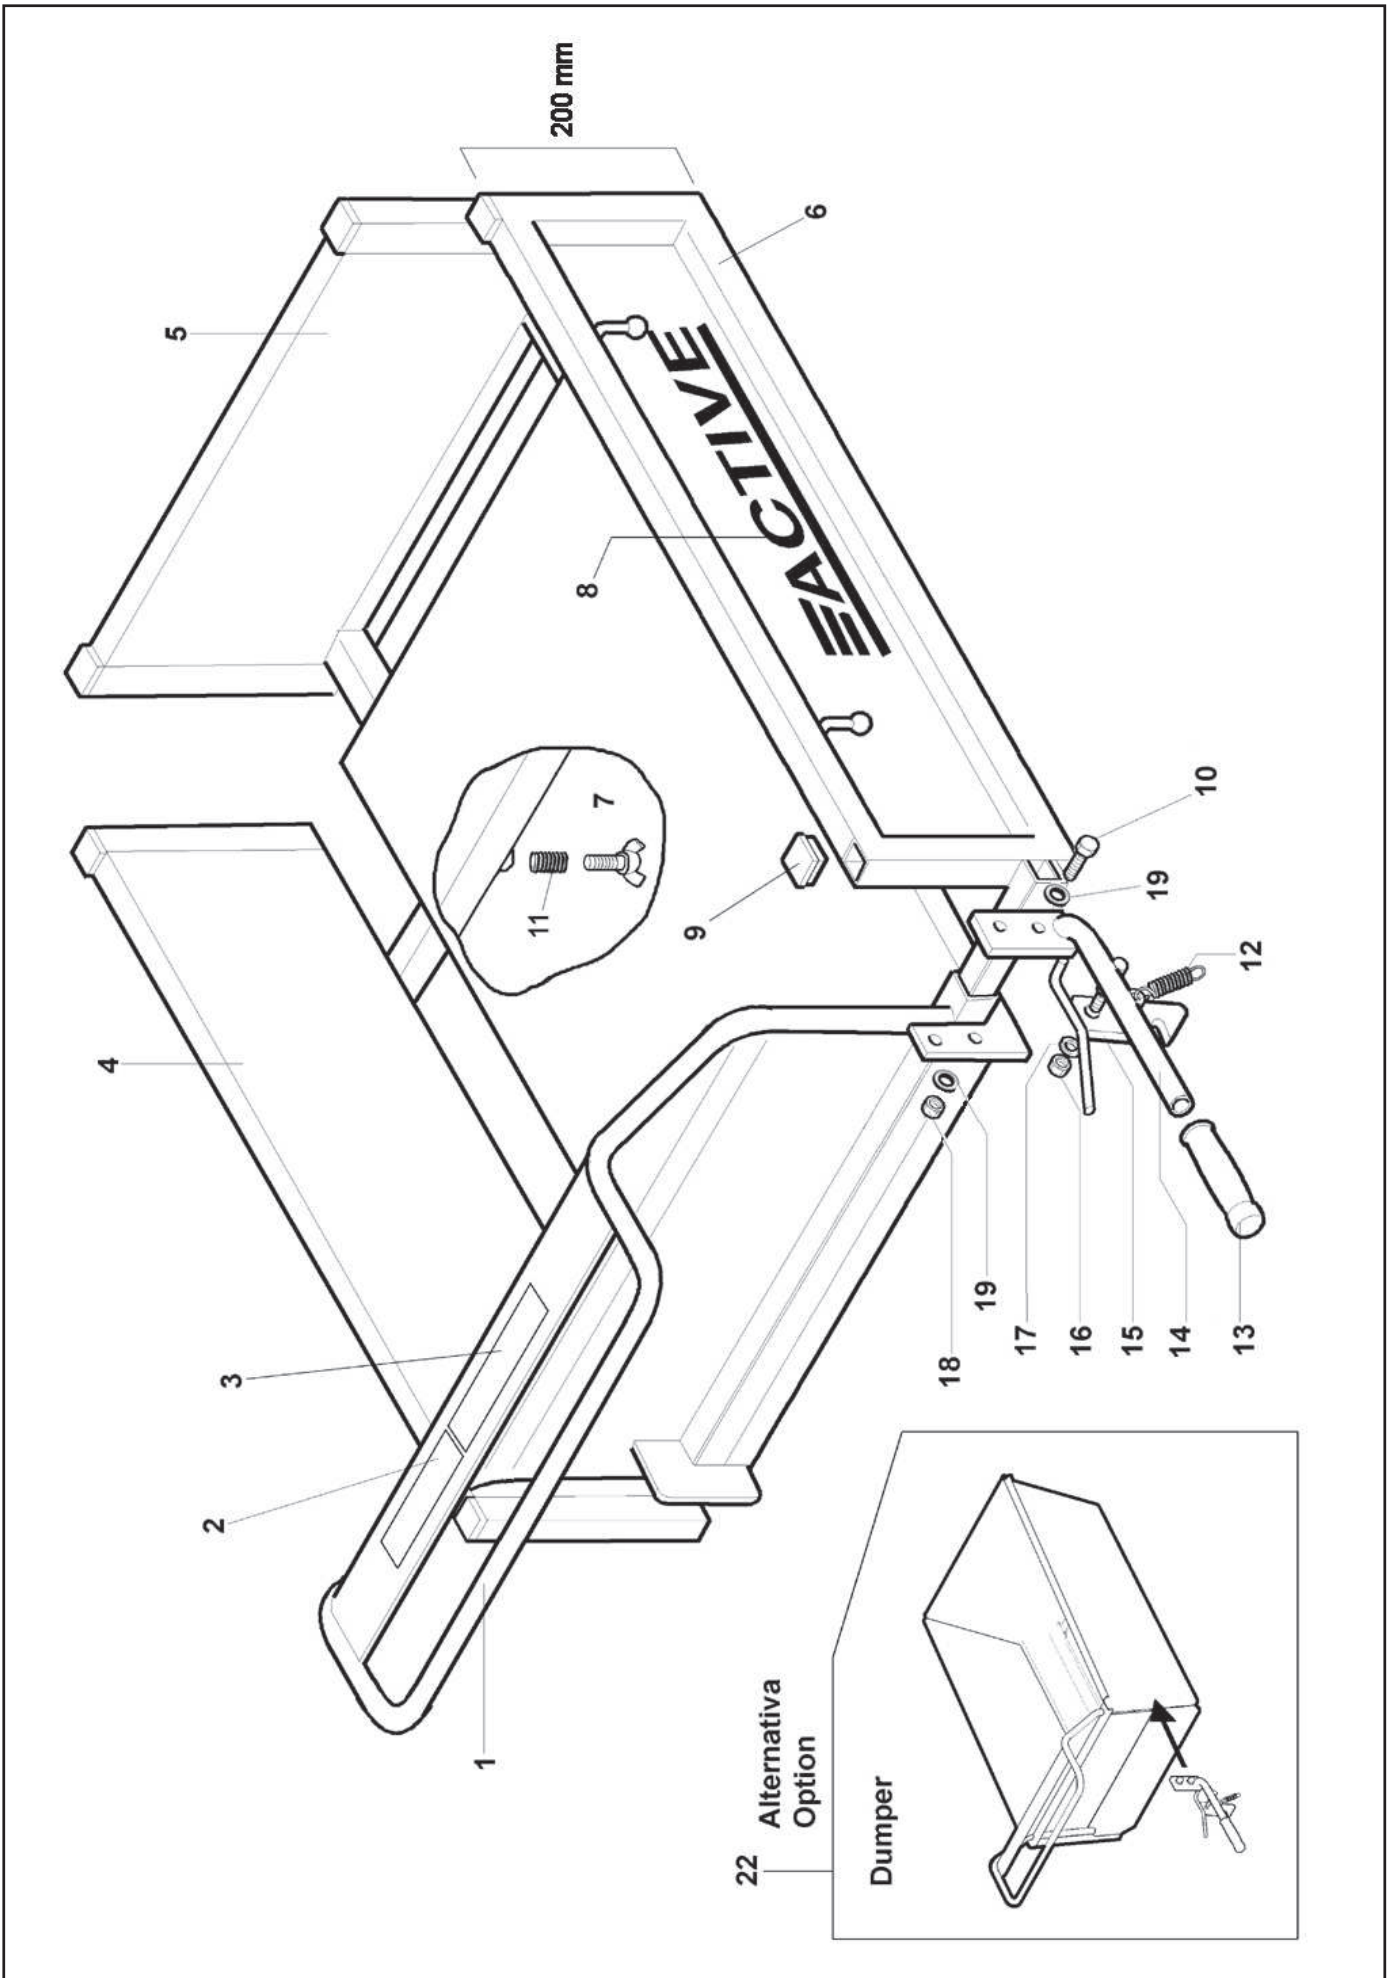

Gr. 78 Power Track 1330 CASSONE - CAISSON - PLATFORM

Gr. 78 Power Track 1330
CASSONE - CAISSON - PLATFORM

RIF. REF.	COD. N° / P P / N°	Q.	DESCRIZIONE - DESCRIPTION	RIF. REF.	COD. N° / P P / N°	Q.	DESCRIZIONE - DESCRIPTION
1	40201	1	PIANALE - PLATEF. - PLATFORM	12	40187	1	MOLLA - RESSORT - SPRING
2	40193	1	ADESIVO - DECAL	13	40164	1	MANOPOLA - POIGNEE - HANDLE
3	40194	1	ADESIVO - DECAL	14	40185	1	LEVA - LEVIER - LEVER
4	40204	1	SPONDA - RIDEL. - PANEL	15	40215	1	LEVA - LEVIER - LEVER
5	40206	1	SPON. ANT. - RIDEL. - FRONT PAN.	16	40189	1	DADO - ECROU - NUT
6	40204	1	SPON. - RIDEL. - PAN.	17	40110	1	RONDELLA - RONDELLE - WASHER
7	40190	6	GALLETTO - VIS - SCREW	18	20788	2	DADO - ECROU - NUT
8	40800	2	ADESIVO - DECAL	19	20711	2	RONDELLA - RONDELLE - WASHER
9	40191	6	TAPPO - BOUCHON - PLUG	22	800843	1	KIT: CASSONE - CAISSON - PLATFORM (Dumper)
10	40370	2	VITE - VIS - SCREW	-	800844	1	KIT: CASSONE - CAISSON - PLATFORM (Ext)
11	41808	6	MOLLA - RESSORT - SPRING				

NOTE - NOTES

FINO AL NUMERO DI SERIE
AVANT A NUMERO DE SERIE
UNTIL SERIAL NUMBER

133120099