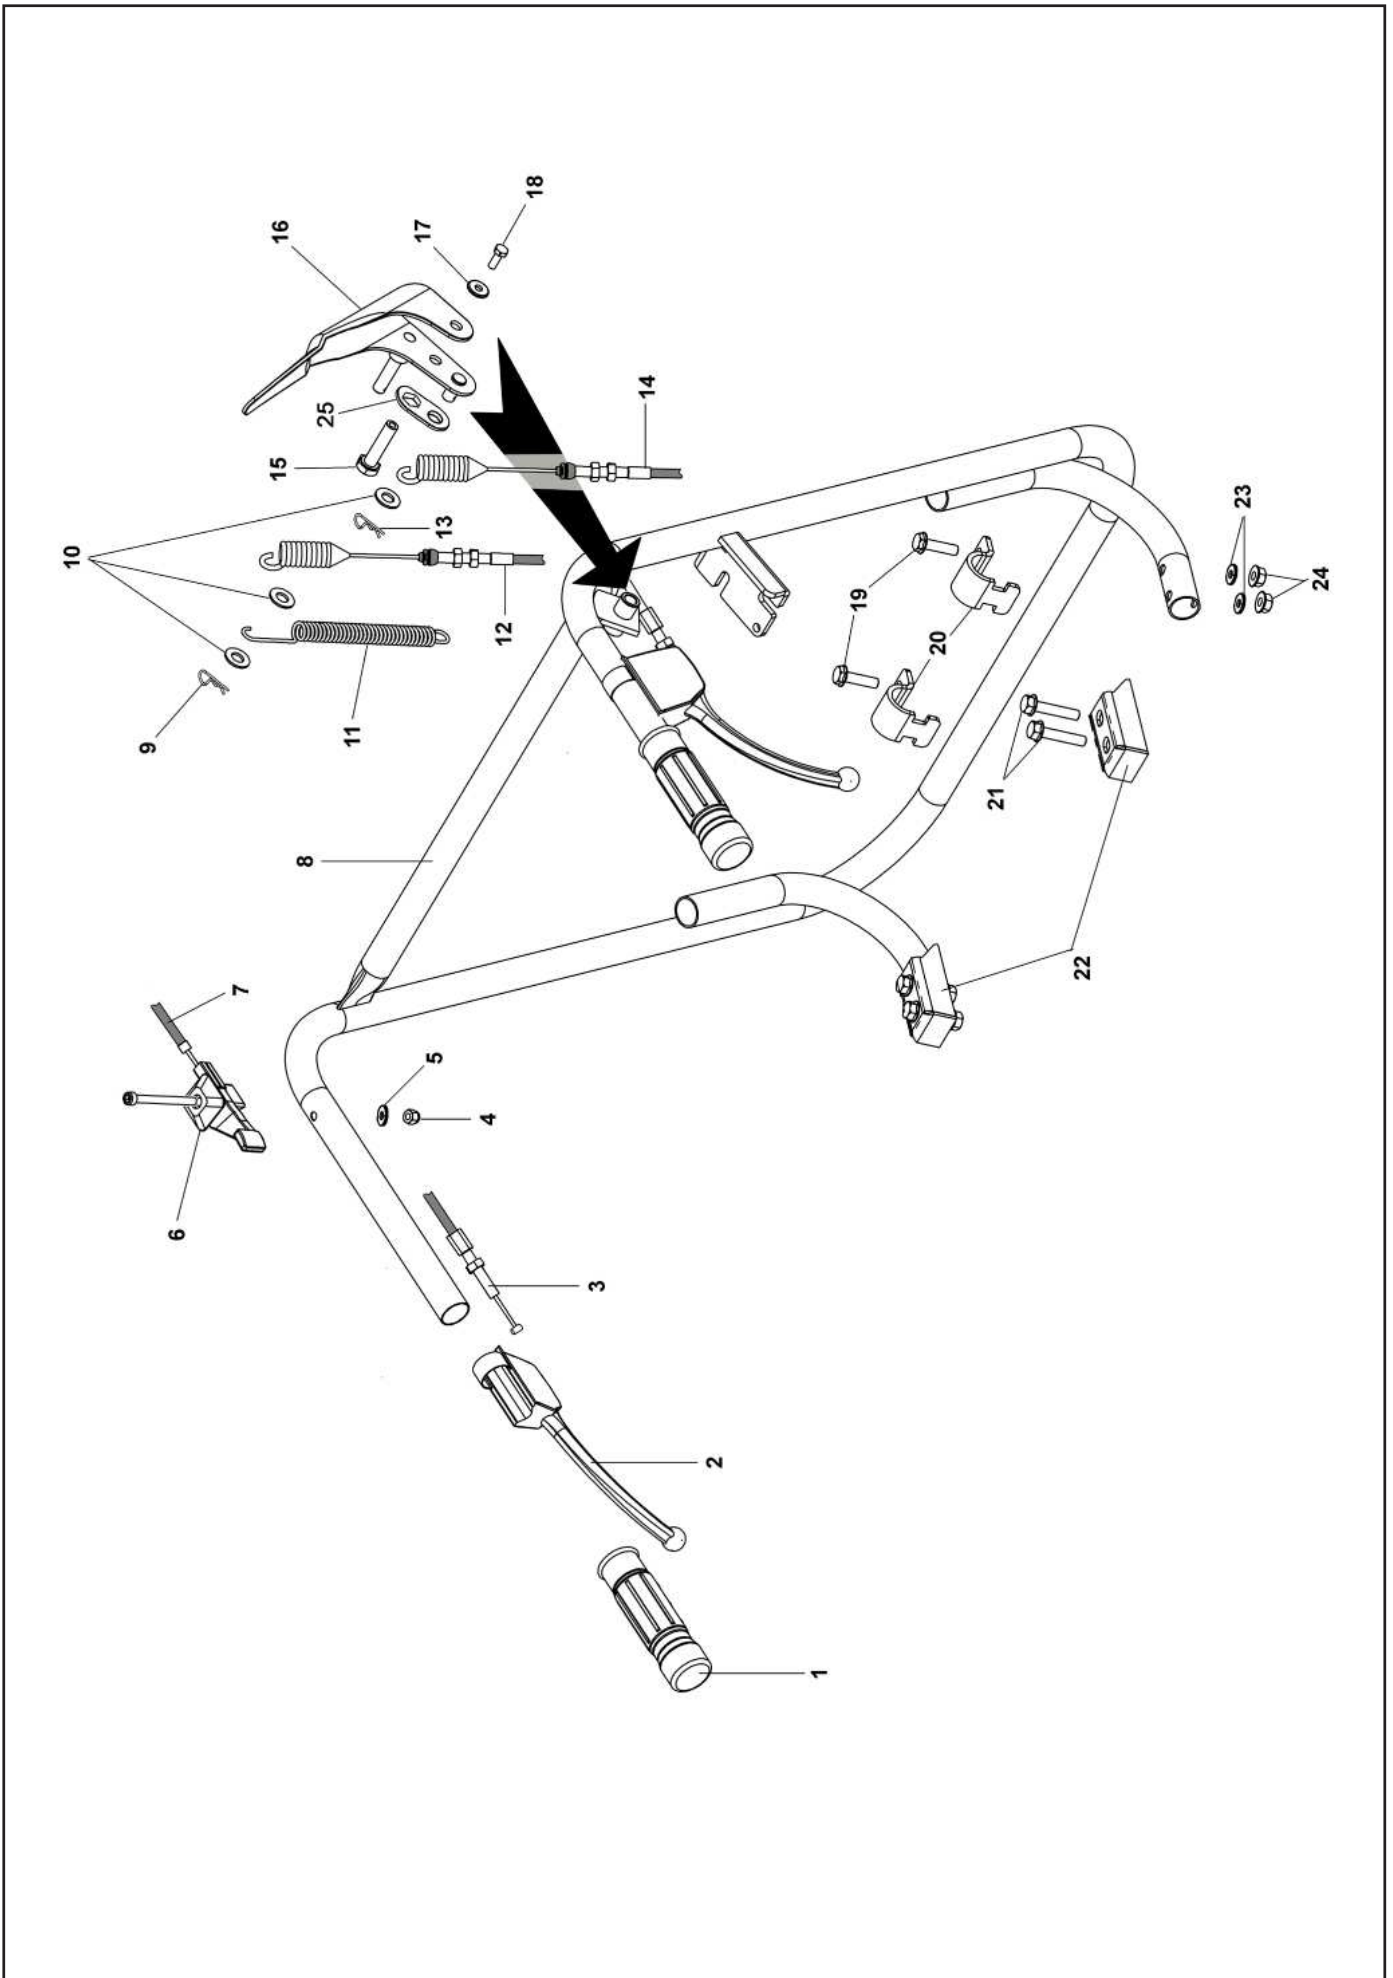

**Gr. 51 Power Track 1310
MANUBRIO - GUIDON - HANDLE BAR**

Gr. 51 Power Track 1310
MANUBRIO - GUIDON - HANDLE BAR

RIF. REF.	COD. N° / P P / N°	Q.	DESCRIZIONE - DESCRIPTION	RIF. REF.	COD. N° / P P / N°	Q.	DESCRIZIONE - DESCRIPTION
1	40164	2	MANOPOLA - POIGNEE - HANDLE	14	41692	1	CAVO (freno) - CABLE (frein) - CABLE (brake)
2	40167	2	LEVA - LEVIER - LEVER	15	40177	1	VITE - VIS - SCREW
3	40169	2	CAVO (sterz.) - CABLE (direct.) - CABLE (steer.)	16	40176	1	LEVA - LEVIER - LEVER
4	20289	1	DADO - ECROU - NUT	17	40151	1	RONDELLA - RONDELLE - WASHER
5	20191	1	RONDELLA - RONDELLE - WASHER	18	35792	1	VITE - VIS - SCREW
6	40168	1	LEVA GAS - LEVIER GAS - GAS LEVER	19	40370	2	VITE - VIS - SCREW
7	40135	1	CAVO (acceler.) - CABLE (acceler.) - CABLE (throttle)	20	40811	2	PROTEZIONE - PROTECTION - GUARD
8	40810	1	MANUBRIO - GUIDON - HANDLE BAR	21	40376	2	VITE - VIS - SCREW
9	40175	1	COPIGLIA - GOUPILLE - SPLIT-PIN	22	40857	2	PROTEZIONE - PROTECTION - GUARD
10	20790	3	RONDELLA - RONDELLE - WASHER	23	20711	2	RONDELLA - RONDELLE - WASHER
11	40444	1	MOLLA - RESSORT - SPRING	24	20788	2	DADO - ECROU - NUT
12	40172	1	CAVO (tendic.) - CABLE (tendeur de courr.) (belt tight.)	25	40774	1	PROTEZIONE - PROTECTION - GUARD
13	40151	1	COPIGLIA - GOUPILLE - SPLIT-PIN				

NOTE - NOTES