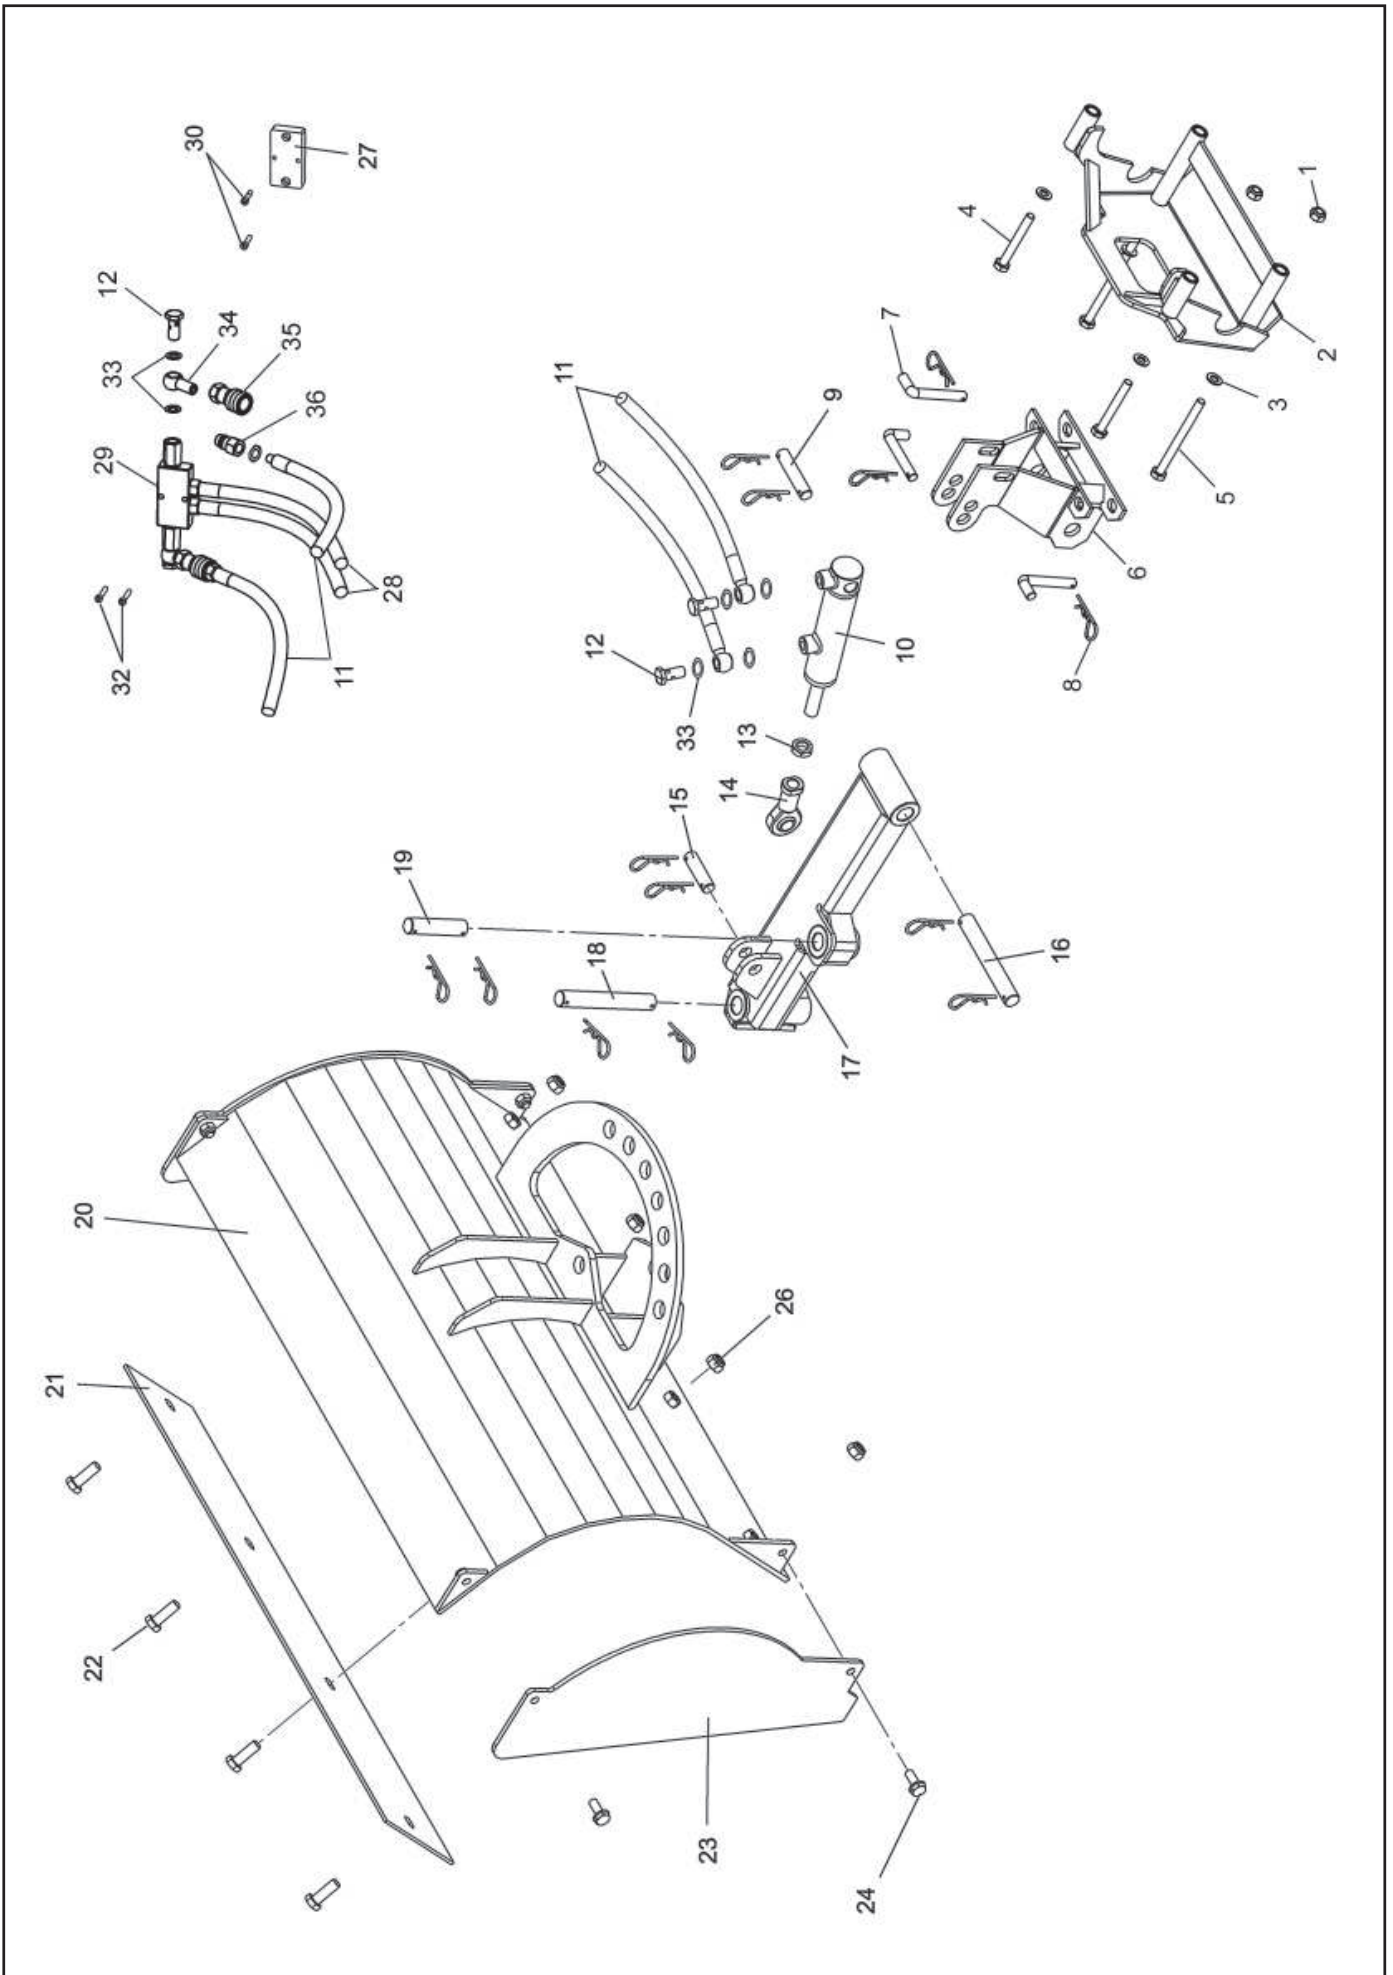

Gr. 75 Power Track 1600
PALA NEVE - KIT LAME NEIGE - SNOW BLADE

Gr. 75 Power Track 1600
PALA NEVE - KIT LAME NEIGE - SNOW BLADE

RIF. REF.	COD. N° / P P / N°	Q.	DESCRIZIONE - DESCRIPTION	RIF. REF.	COD. N° / P P / N°	Q.	DESCRIZIONE - DESCRIPTION
1	20317	4	DADO - ECROU - NUT	19	41562	1	PERNO - PIVOT - PIN
2	40552	1	SUPPORTO - SUPPORT - BRACKET	20	41563	1	PALA - PELLE - SHOVEL
3	20790	4	RONDELLA - RONDELLE - WASHER	21	41566	1	LAMA - COUTEAU - KNIFE
4	40655	2	VITE - VIS - SCREW	22	40630	4	VITE - VIS - SCREW
5	40668	2	VITE - VIS - SCREW	23	41565	2	SPONDA - TO'LE - SHEET
6	40648	1	SUPPORTO - SUPPORT - BRACKET	24	40379	4	VITE - VIS - SCREW
7	40649	3	PERNO - PIVOT - PIN	26	40189	4	DADO - ECROU - NUT
8	40509	13	COPIGLIA - GOUPILLE - SPLIT-PIN	27	41570	1	PIASTRA - PLAQUE - PLATE
9	40634	1	PERNO - PIVOT - PIN	28	40636	2	TUBO - TUBE - PIPE
10	40555	1	CILINDRO - CYLINDER - CYLINDER	29	40554	1	VALVOLA - VALVE
11	40553	2	TUBO - TUBE - PIPE	30	20047	2	VITE - VIS - SCREW
12	40485	6	VITE - VIS - SCREW	32	20169	2	VITE - VIS - SCREW
13	22424	1	DADO - ECROU - NUT	33	40487	14	RONDELLA - RONDELLE - WASHER
14	40556	1	GIUNTO - JOINT - JOINT	34	40563	2	OCCHIO FILETTATO - CONNECTEUR FILETE - THREAD CONNECTOR
15	40631	1	PERNO - PIVOT - PIN	35	40638	2	INNESTO RAPIDO FEMM., - JOINT RAP. FEMELLE - QUICK JOINT FEMALE
16	40633	1	PERNO - PIVOT - PIN	36	40637	4	INNESTO RAPIDO MASCHIO., - JOINT RAP. MALE - QUICK JOINT MALE
17	41564	1	SUPPORTO - SUPPORT - BRACKET				
18	40633	1	PERNO - PIVOT - PIN				

NOTE - NOTES