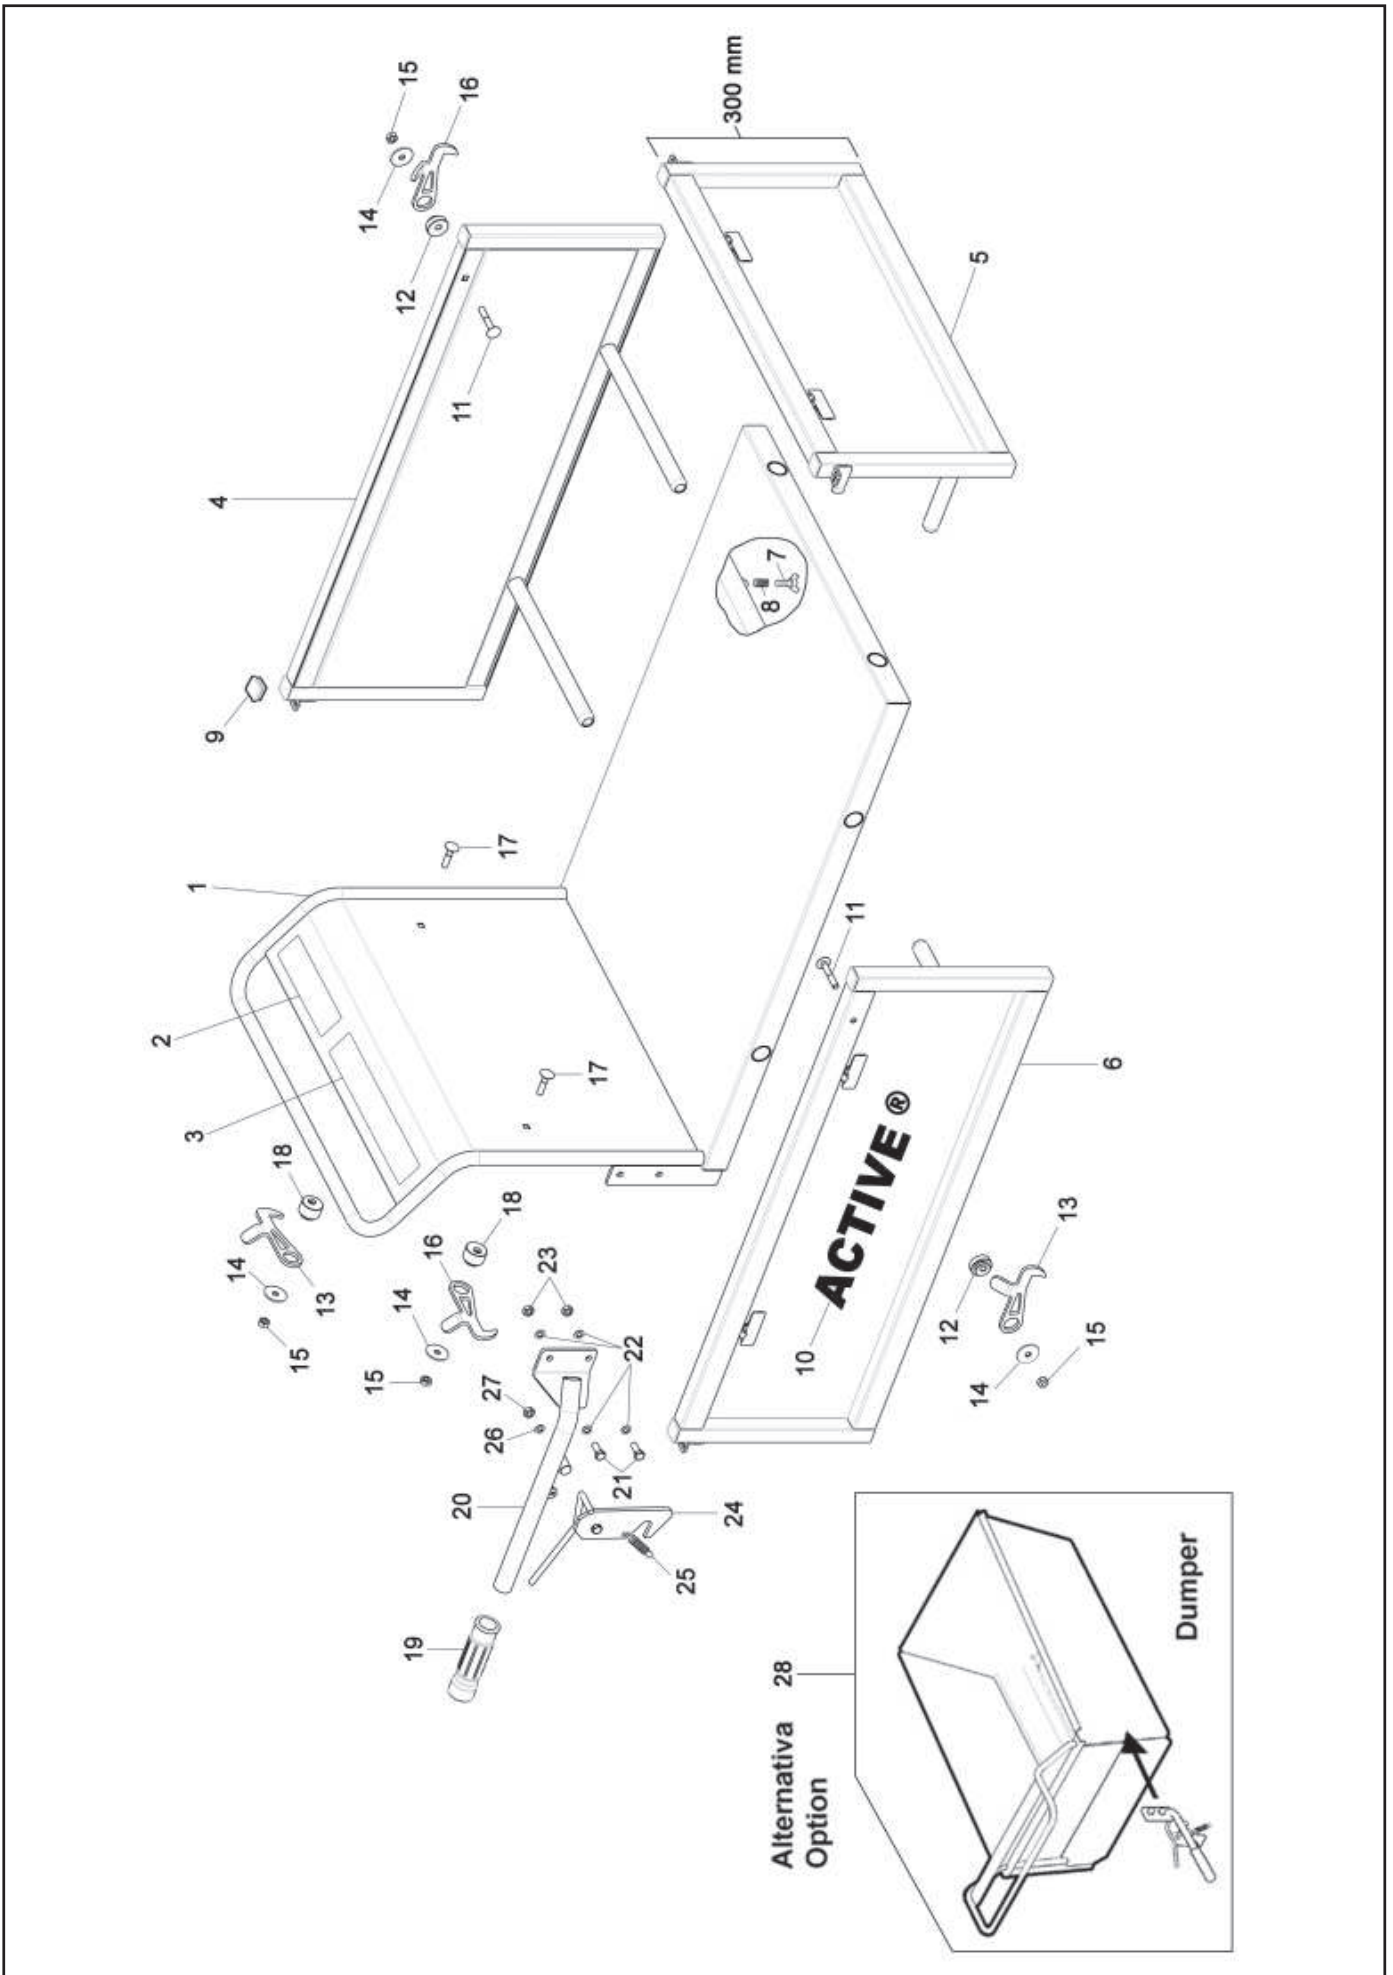

NOTE - NOTES

FINO AL NUMERO DI SERIE
AVANT A NUMERO DE SERIE
UNTIL SERIAL NUMBER

131120131

Gr. 78 Power Track 1310 CASSONE - CAISSON - PLATFORM

Gr. 78 Power Track 1310
CASSONE - CAISSON - PLATFORM

RIF. REF.	COD. N° / P P / N°	Q.	DESCRIZIONE - DESCRIPTION	RIF. REF.	COD. N° / P P / N°	Q.	DESCRIZIONE - DESCRIPTION
1	40953	1	PIANALE - PLATEF. - PLATFORM	16	40938	2	GANCIO - CROCHET - HOOK
2	40193	1	ADESIVO - DECAL	17	50668	2	VITE - VIS - SCREW
3	40194	1	ADESIVO - DECAL	18	40940	2	SUPPORTO - SUPPORT - BRACKET
4	40949	1	SPONDA - RIDEL. - PANEL (DX)	19	40164	1	MANOPOLA - POIGNEE - HANDLE
5	40951	1	SPON. ANT. - RIDEL. - FRONT PAN.	20	40185	1	LEVA - LEVIER - LEVER
6	40950	1	SPONDA - RIDEL. - PANEL (SX)	21	40093	2	VITE - VIS - SCREW
7	40190	6	GALLETTO - VIS - SCREW	22	20711	4	RONDELLA - RONDELLE - WASHER
8	41808	6	MOLLA - RESSORT - SPRING	23	20788	2	DADO - ECROU - NUT
9	40191	6	TAPPO - BOUCHON - PLUG	24	40215	1	LEVA - LEVIER - LEVER
10	40800	2	ADESIVO - DECAL ACTIVE	25	40187	1	MOLLA - RESSORT - SPRING
11	23578	2	VITE - VIS - SCREW	26	40110	1	RONDELLA - RONDELLE - WASHER
12	40942	2	SUPPORTO - SUPPORT - BRACKET	27	40189	1	DADO - ECROU - NUT
13	40937	2	GANCIO - CROCHET - HOOK	28	800844	1	KIT: CASSONE - CAISSON - PLATFORM (Dumper)
14	21686	4	RONDELLA - RONDELLE - WASHER	-	800843	1	KIT: CASSONE - CAISSON - PLATFORM (Ext)
15	20788	4	DADO - ECROU - NUT				