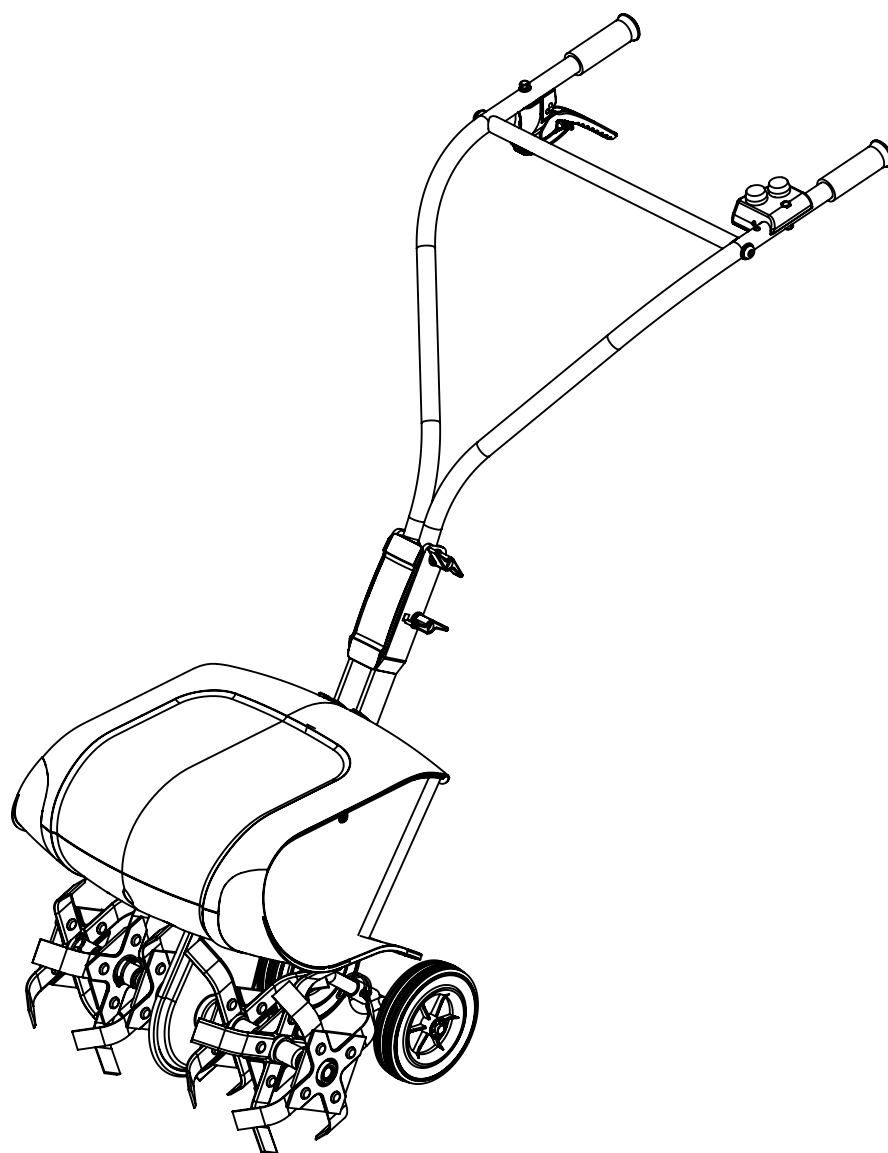

Pièces de rechange Spare parts list

6500**02**

*MOTOBINEUSE
TILLER*

Rep N°	Ref.	Désignation Parts list	Description Parts list	Qte
1	6502023604	TUBE LIAISON GUIDON M1005 VERT P381C	HANDLEBAR LINK TUBE M1005 GREEN P381C	1
1	6502021304	TUBE LIAISON GUIDON M1005 ROUGE RAL3001	HANDLEBAR LINK TUBE M1005 RED RAL3001	1
2	6502023603	GUIDON GAUCHE M1005 VERT P381C	LEFT HANDLEBAR M1005 GREEN P381C	1
2	6502020303	GUIDON GAUCHE M1005 NOIR RAL9005	LEFT HANDLEBAR M1005 BLACK RAL9005	1
3	6502023602	GUIDON DROIT M1005 VERT P381C	RIGHT HANDLEBAR M1005 GREEN P381C	1
3	6502020302	GUIDON DROIT M1005 NOIR RAL9005	RIGHT HANDLEBAR M1005 BLACK RAL9005	1
4	6502021201	CHASSIS M1005 BLANC RAL9003	M1005 FRAME WHITE RAL9003	1
4	6502020501	CHASSIS M1005 NOIR GRIS 8120	M1005 FRAME GREY 8120	1
5	6502000301	EPERON M1005 NOIR RAL9005	SPUR M1005 BLACK RAL9005	1
6	6501020501	CART 1/4,6 JONC M1005 GRIS 8120	CASING 1/4.6 FLANGED M1005 GREY 8120	1
7	6501020012	CLEF SECU CORPS x NOIR x MONTE	BODY SECU KEY x BLACK	1
8	6501020011	BOITIER COMMANDE M1005 NOIR RAL9005	CONTROL BOX M1005 BLACK RAL9005	1
9	6501020010	BOITIER ENSEMBLE EMBR M1005	CLUTCH BOX SET M1005	1
10	6001000002	ROUE TRANSP DOUBLE D150	DOUBLE TRANSPORT WHEEL D150 ASSEMBLED	1
11	0503000085	ETIQ LED TILLENCE	STICKER LED TILLENCE	1
12	0503000075	Etiquette niveau de bruit 79dB	79 dB Level noise label	1
13	0503000070	Etiquette sécurité	Safety label	1
14	0350060001	CHARGEUR 36V-2AMP CE	CE 36V-2AMP BATTERY CHARGER	1
15	0350050001	MOTEUR 800Wx36V UTIL6501010006	ENGINE 800Wx36V UTIL6501010006	1
16	0350040006	CARTE ELEC M1005	ELEC CARD M1005	1
17	0350030001	BATTERIE 12Volt x 12Ah	BATTERY 12Volt x 12Ah	3
18	0350020003	FUSIBLE 40A	FUSE 40A	1
19	0341000038	POIGNEE PVC SOUPLE D22	HAND SIDE GRIP Ø22	2
20	0340060071	ENSEMBLE EXT TOLE PROT M1005 ROUGE RAL 3001	ADD TINE GUARD SET M1005 RED RAL 3001	1
21	0340060068	CORPS PLASTIQUE M1005 ROUGE RAL3001	PLASTIC BODY RED RAL3001	1
22	0340060042	ENSEMBLE EXT TOLE PROT M1005 POURPRE P228C	ADD TINE GUARD SET M1005 PURPLE P228C	1
23	0340060040	CACHE POTENCE M1005 POURPRE P228C	HANDLEBAR JUNCTION M1005 PURPLE P228C	1
24	0340060039	CACHE POTENCE M1005 ROUGE RAL 3001	HANDLEBAR JUNCTION M1005 RED RAL 3001	1
25	0340060037	CORPS PLASTIQUE M1005 BLANC RAL9003	PLASTIC BODY WHITE RAL9003	1
26	0340060036	COUVERCLE COQUE M1005 VERT P381C	SHELL COVER M1005 GREEN P381C	1
27	0340060035	CAPOT AVANT COQUE M1005 VERT P381C	FRONT COVER M1005 GREEN P381C	1
28	0340060025	COUVERCLE COQUE M1005 NOIR RAL9005	SHELL COVER M1005 BLACK RAL9005	1
29	0340060024	CAPOT AVANT COQUE M1005 NOIR RAL9005	FRONT COVER M1005 BLACK RAL9005	1
30	0340000014	POULIE TRANSMISSION D120 POUR COURROIE POLY.V TYPE PJ6	TRANSMISSION PULLEY D120 FOR POLY.V BELT TYPE PJ6	1
31	0320010018	FRAISE DISQUE 30X3 D240 NOIR MECABECHE	DISK TINE D240 STRAIGHT BLADE (30X3)	2
32	0320010017	FRAISE DEPART 30X3 D240 NOIR / MECABECHE	TINE REMOVABLE Ø240 STRAIGHT BLADE (30X3)	4
33	0307010033	LEVIER EMB LAKS C17 ECROU M6 TEMPO EMBRAYAGE	HANDLEVER LAKS C17 NUT M6 CLUTCHING SYMBOL	1
34	0306060033	POULIE MOT D28 PJ6 ALES12	ENGINE PULLEY D28 PJ6 BORE 12	1
35	0306030059	COURROIE	BELT	1
36	0301060003	COLLIER POLYAM.3.6 X 140 NOIR	COLLAR	4
37	0301050001	CLIPS PRESTOLE Z/VIS 4.2 EP 4	CLIPS 4.2	2
38	0301020003	GOUPILLE HBK 4x30 ISO 8748ST	PIN Ø4x30	1
39	0301010003	GOUPILLE CLIPS 32 X 8	CLIP PIN Ø8x32	7
40	0300800004	POIGNEE SERR HELICO 68M8F10 NOIR M8 PA6.6	Black handlebar tightening lever	2
41	0300600605	INSERT AUTO-TARAUDEUR M6x14 DEBOUCHANT	SELF-TAPPING INSERT M6X14	4
42	0300470601	RONDELLE PA6.6 D9.5 d6.2 EP1	PA6.6 D9.5 d6.2 TH1 WASHER	4
43	0300430801	RONDELLE CONTACT M8 NFE 25511	CONTACT WASHER 8	4
44	0300430601	RONDELLE CONTACT 6 BIC NFE 25-511	CONTACT WASHER 6	3
45	0300410602	RONDELLE SPECIALE 6,3X19 X2,5Z	SPECIAL WASHER 6,3 x 19 x 2,5Z	2
46	0300400602	RONDELLE PLATE M 6X14X1,2 Z	PLATE WASHER M 6X14X1,2 Z NFEN 25513	6
47	0300210602	ECROU FREIN M 6 Z DIN 985-8	BLOCKING NUT M 6 Z	8
48	0300120401	VIS PT WN 1451 K40x14 Z TORX	SCREW PT WN 1451 K 40x14 TORX	9
49	0300100802	VIS BHC 8x55 CL10.9 ZN DEG SANS EMBASE (ISO 7380/1)	SCREW BHC 8x55 CL10.9 ZN DEG WITHOUT BASE (ISO 7380/1)	2
50	0300100601	VIS TRL HC 6x16 CL8.8 ZN NOIR EMBASE LISSE	SCR TRL HC 6x16 CL8.8 ZN BLACK SMOOTH BASE	4
51	0300080802	VIS TRCC 8 X 80/20 Z DIN603	Screw TRCC M8x80 z DIN 603 cl 4.6	2
52	0300080405	VIS TOLE TETE POELIER D11 POZI Cr 4.2X16 Z	SCREW POZI 4.2X16Z	2
53	0300040604	VIS-STHC-ISO4027-45H-3-M6X10 BOUT POINTU	SCREW STHC ISO 4027 M6X10 CONICAL END	1
54	0300020607	VIS CHC 6 X 55 Z	SCREW CHC 6 X 55 Z	4
55	0300020601	VIS CHC 6 X 16 Z DIN912 ISO4762	Screw CHC M6x16z	2
56	0300010619	VIS H 6x45 Z EMB CR DIN 6921	SCREW H 6x45 Z DIN 6921 NOTCHED SHOULDER CL 6.8	1
57	0300010611	VIS H 6x40 Z EMB CR DIN 6921	SCREW H 6x40 Z DIN 6921	2
58	0300010606	VIS H 6X60 Z CL 6.8 NFEN 24017	SCREW H 6 X 60 Z CL 6.8 NFEN 24017	1
59	0300010603	VIS H 6 X 30/18 Z DIN 931/8.8	SCREW H 6 X 30/18 Z DIN 931/8.	1