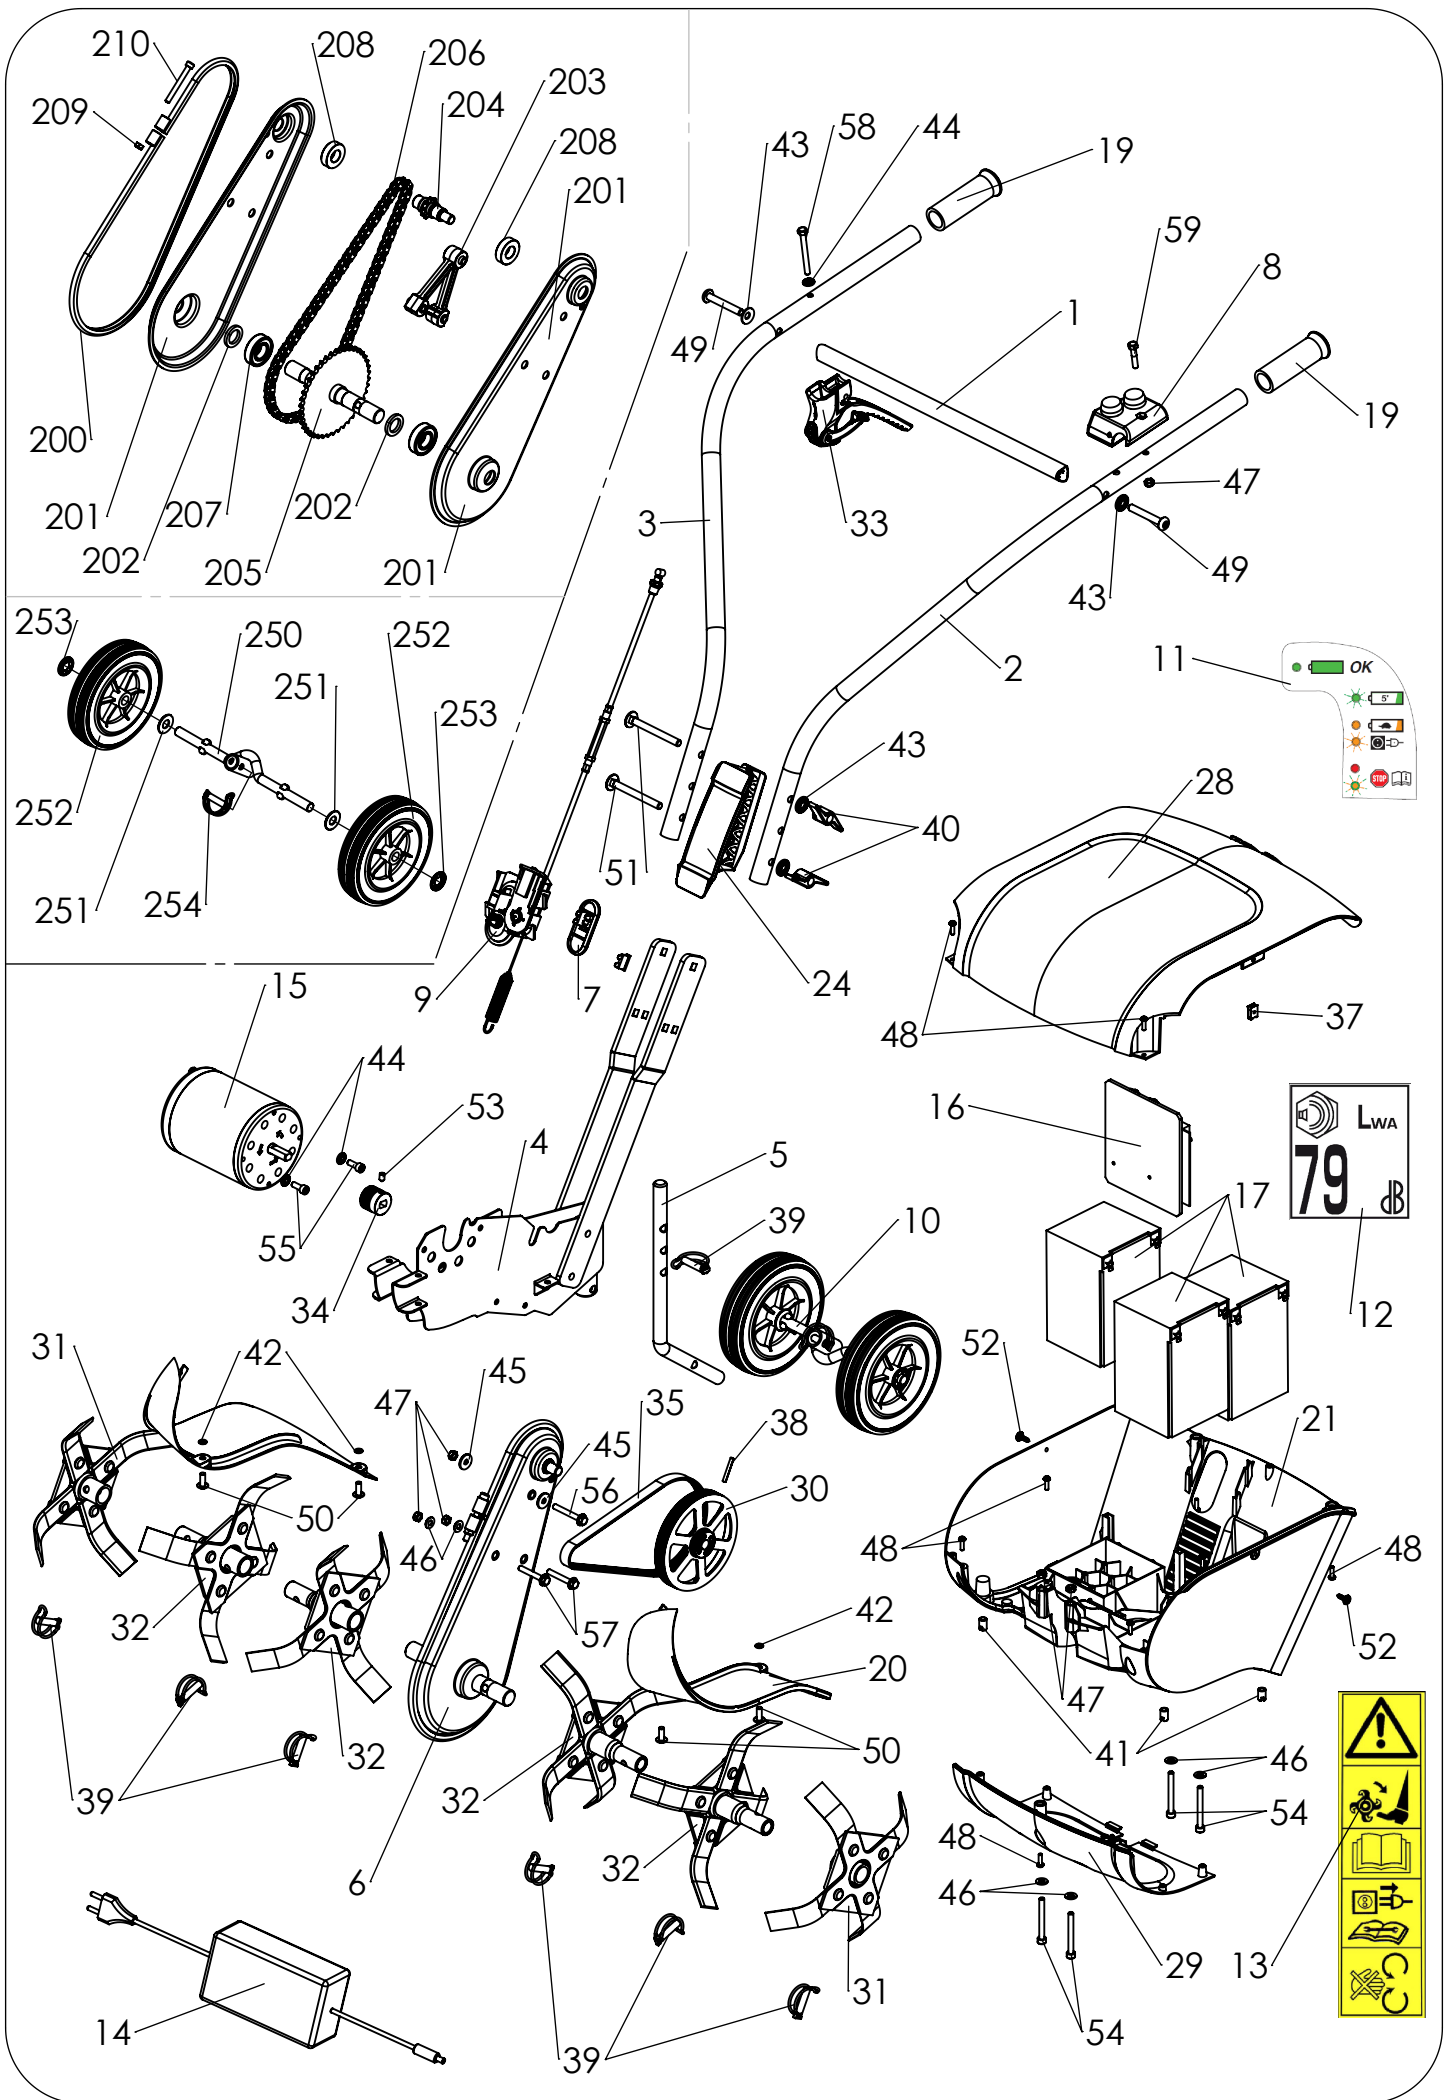

Pièces de rechange Spare parts list

6500**02**

*MOTOBINEUSE
TILLER*

Rep N°	Ref.	Désignation Parts list	Description Parts list	Qte
1	6502023604	TUBE LIAISON GUIDON M1005 VERT P381C	HANDLEBAR LINK TUBE M1005 GREEN P381C	1
1	6502021304	TUBE LIAISON GUIDON M1005 ROUGE RAL3001	HANDLEBAR LINK TUBE M1005 RED RAL3001	1
2	6502023603	GUIDON GAUCHE M1005 VERT P381C	LEFT HANDLEBAR M1005 GREEN P381C	1
2	6502020303	GUIDON GAUCHE M1005 NOIR RAL9005	LEFT HANDLEBAR M1005 BLACK RAL9005	1
3	6502023602	GUIDON DROIT M1005 VERT P381C	RIGHT HANDLEBAR M1005 GREEN P381C	1
3	6502020302	GUIDON DROIT M1005 NOIR RAL9005	RIGHT HANDLEBAR M1005 BLACK RAL9005	1
4	6502021201	CHASSIS M1005 BLANC RAL9003	M1005 FRAME WHITE RAL9003	1
4	6502020501	CHASSIS M1005 NOIR GRIS 8120	M1005 FRAME GREY 8120	1
5	6502000301	EPERON M1005 NOIR RAL9005	SPUR M1005 BLACK RAL9005	1
6	6501020501	CART 1/4,6 JONC M1005 GRIS 8120	CASING 1/4.6 FLANGED M1005 GREY 8120	1
7	6501020012	CLEF SECU CORPS x NOIR x MONTE	BODY SECU KEY x BLACK	1
8	6501020011	BOITIER COMMANDE M1005 NOIR RAL9005	CONTROL BOX M1005 BLACK RAL9005	1
9	6501020010	BOITIER ENSEMBLE EMBR M1005	CLUTCH BOX SET M1005	1
10	6001000002	ROUE TRANSP DOUBLE D150	DOUBLE TRANSPORT WHEEL D150 ASSEMBLED	1
11	0503000085	ETIQ LED TILLENCE	STICKER LED TILLENCE	1
12	0503000075	Etiquette niveau de bruit 79dB	79 dB Level noise label	1
13	0503000070	Etiquette sécurité	Safety label	1
14	0350060001	CHARGEUR 36V-2AMP CE	CE 36V-2AMP BATTERY CHARGER	1
15	0350050001	MOTEUR 800Wx36V UTIL6501010006	ENGINE 800Wx36V UTIL6501010006	1
16	0350040006	CARTE ELEC M1005	ELEC CARD M1005	1
17	0350030001	BATTERIE 12Volt x 12Ah	BATTERY 12Volt x 12Ah	3
18	0350020003	FUSIBLE 40A	FUSE 40A	1
19	0341000038	POIGNEE PVC SOUPLE D22	HAND SIDE GRIP Ø22	2
20	0340060071	ENSEMBLE EXT TOLE PROT M1005 ROUGE RAL 3001	ADD TINE GUARD SET M1005 RED RAL 3001	1
21	0340060068	CORPS PLASTIQUE M1005 ROUGE RAL3001	PLASTIC BODY RED RAL3001	1
22	0340060042	ENSEMBLE EXT TOLE PROT M1005 POURPRE P228C	ADD TINE GUARD SET M1005 PURPLE P228C	1
23	0340060040	CACHE POTENCE M1005 POURPRE P228C	HANDLEBAR JUNCTION M1005 PURPLE P228C	1
24	0340060039	CACHE POTENCE M1005 ROUGE RAL 3001	HANDLEBAR JUNCTION M1005 RED RAL 3001	1
25	0340060037	CORPS PLASTIQUE M1005 BLANC RAL9003	PLASTIC BODY WHITE RAL9003	1
26	0340060036	COUVERCLE COQUE M1005 VERT P381C	SHELL COVER M1005 GREEN P381C	1
27	0340060035	CAPOT AVANT COQUE M1005 VERT P381C	FRONT COVER M1005 GREEN P381C	1
28	0340060025	COUVERCLE COQUE M1005 NOIR RAL9005	SHELL COVER M1005 BLACK RAL9005	1
29	0340060024	CAPOT AVANT COQUE M1005 NOIR RAL9005	FRONT COVER M1005 BLACK RAL9005	1
30	0340000014	POULIE TRANSMISSION D120 POUR COURROIE POLY.V TYPE PJ6	TRANSMISSION PULLEY D120 FOR POLY.V BELT TYPE PJ6	1
31	0320010018	FRAISE DISQUE 30X3 D240 NOIR MECABECHE	DISK TINE D240 STRAIGHT BLADE (30X3)	2
32	0320010017	FRAISE DEPART 30X3 D240 NOIR / MECABECHE	TINE REMOVABLE Ø240 STRAIGHT BLADE (30X3)	4
33	0307010033	LEVIER EMB LAKS C17 ECROU M6 TEMPO EMBRAYAGE	HANDLEVER LAKS C17 NUT M6 CLUTCHING SYMBOL	1
34	0306060033	POULIE MOT D28 PJ6 ALES12	ENGINE PULLEY D28 PJ6 BORE 12	1
35	0306030059	COURROIE	BELT	1
36	0301060003	COLLIER POLYAM.3.6 X 140 NOIR	COLLAR	4
37	0301050001	CLIPS PRESTOLE Z/VIS 4.2 EP 4	CLIPS 4.2	2
38	0301020003	GOUPILLE HBK 4x30 ISO 8748ST	PIN Ø4x30	1
39	0301010003	GOUPILLE CLIPS 32 X 8	CLIP PIN Ø8x32	7
40	0300800004	POIGNEE SERR HELICO 68M8F10 NOIR M8 PA6.6	Black handlebar tightening lever	2
41	0300600605	INSERT AUTO-TARAUDEUR M6x14 DEBOUCHANT	SELF-TAPPING INSERT M6X14	4
42	0300470601	RONDELLE PA6.6 D9.5 d6.2 EP1	PA6.6 D9.5 d6.2 TH1 WASHER	4
43	0300430801	RONDELLE CONTACT M8 NFE 25511	CONTACT WASHER 8	4
44	0300430601	RONDELLE CONTACT 6 BIC NFE 25-511	CONTACT WASHER 6	3
45	0300410602	RONDELLE SPECIALE 6,3X19 X2,5Z	SPECIAL WASHER 6,3 x 19 x 2,5Z	2
46	0300400602	RONDELLE PLATE M 6X14X1,2 Z	PLATE WASHER M 6X14X1,2 Z NFEN 25513	6
47	0300210602	ECROU FREIN M 6 Z DIN 985-8	BLOCKING NUT M 6 Z	8
48	0300120401	VIS PT WN 1451 K40x14 Z TORX	SCREW PT WN 1451 K 40x14 TORX	9
49	0300100802	VIS BHC 8x55 CL10.9 ZN DEG SANS EMBASE (ISO 7380/1)	SCREW BHC 8x55 CL10.9 ZN DEG WITHOUT BASE (ISO 7380/1)	2
50	0300100601	VIS TRL HC 6x16 CL8.8 ZN NOIR EMBASE LISSE	SCR TRL HC 6x16 CL8.8 ZN BLACK SMOOTH BASE	4
51	0300080802	VIS TRCC 8 X 80/20 Z DIN603	Screw TRCC M8x80 z DIN 603 cl 4.6	2
52	0300080405	VIS TOLE TETE POELIER D11 POZI Cr 4.2X16 Z	SCREW POZI 4.2X16Z	2
53	0300040604	VIS-STHC-ISO4027-45H-3-M6X10 BOUT POINTU	SCREW STHC ISO 4027 M6X10 CONICAL END	1
54	0300020607	VIS CHC 6 X 55 Z	SCREW CHC 6 X 55 Z	4
55	0300020601	VIS CHC 6 X 16 Z DIN912 ISO4762	Screw CHC M6x16z	2
56	0300010619	VIS H 6x45 Z EMB CR DIN 6921	SCREW H 6x45 Z DIN 6921 NOTCHED SHOULDER CL 6.8	1
57	0300010611	VIS H 6x40 Z EMB CR DIN 6921	SCREW H 6x40 Z DIN 6921	2
58	0300010606	VIS H 6X60 Z CL 6.8 NFEN 24017	SCREW H 6 X 60 Z CL 6.8 NFEN 24017	1
59	0300010603	VIS H 6 X 30/18 Z DIN 931/8.8	SCREW H 6 X 30/18 Z DIN 931/8.	1