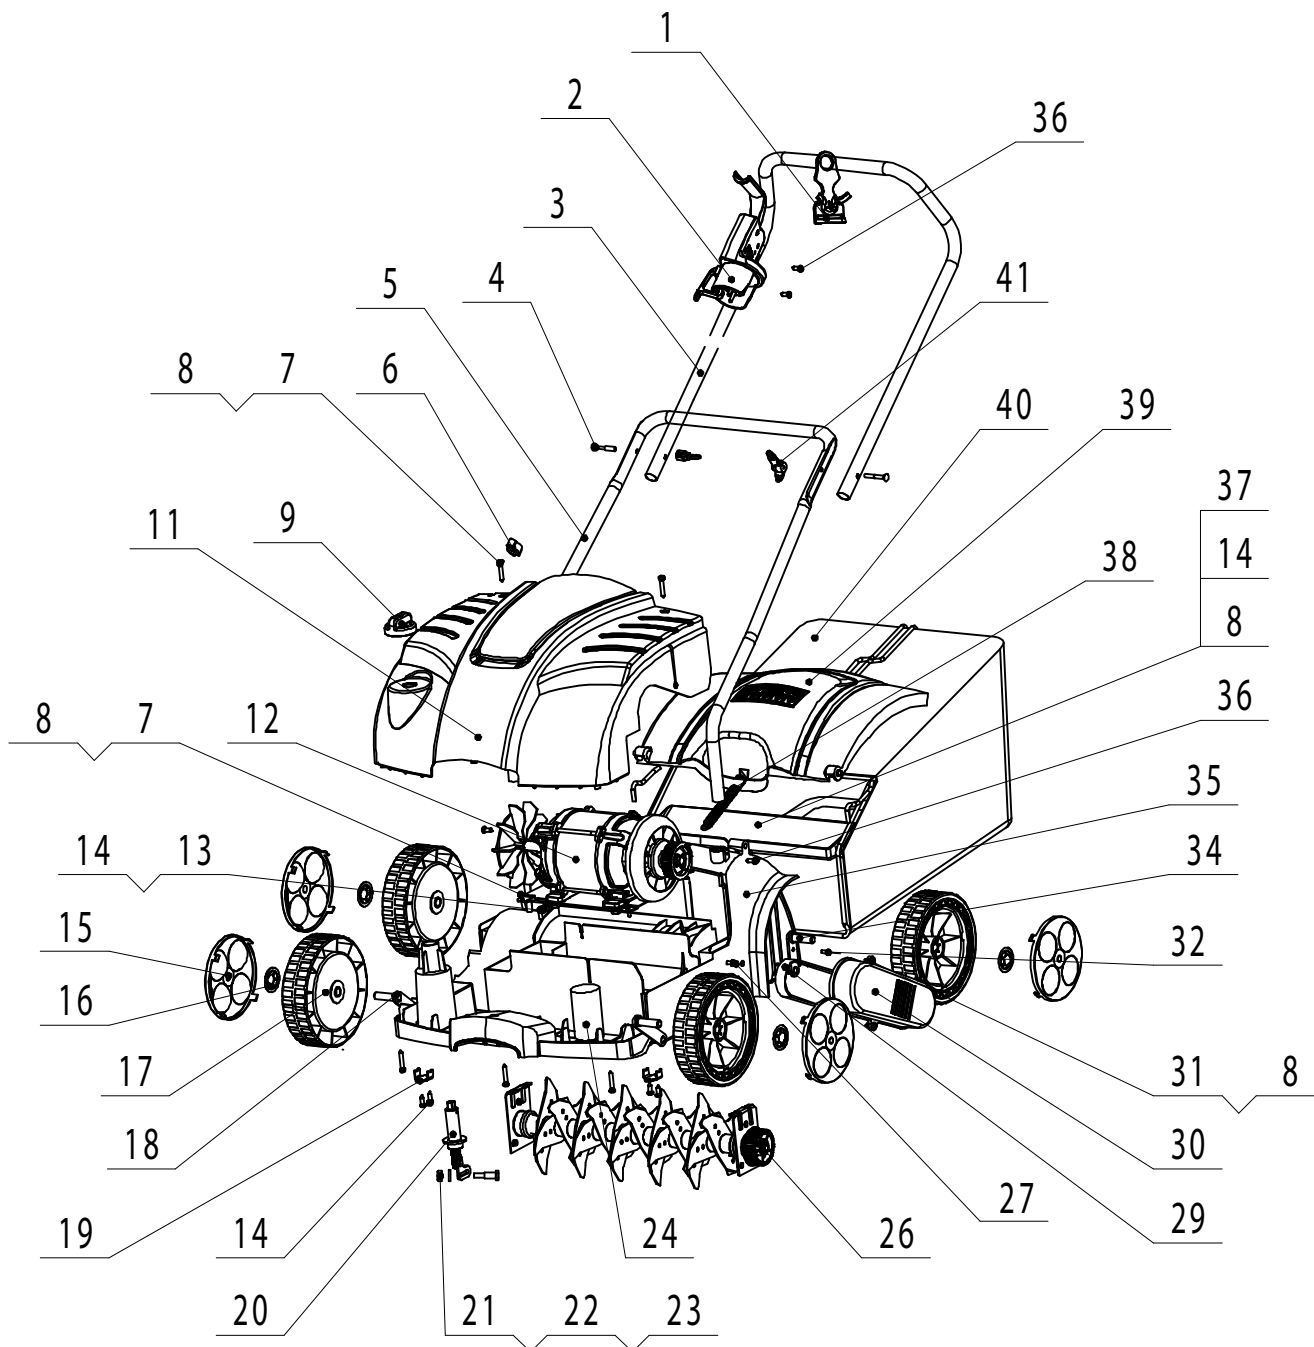

VeGA LES1801

No.	ID zboží	Název
1	50LES1801V001	Držák kabelu
2	50LES1801V002	Vypínač s kabely
3	50LES1801V003	Madlo vrchní
4	50LES1801V004	Šroub
5	50LES1801V005	Madlo spodní
6	50LES1801V006	Držák kabelu
7	50LES1801V007	Šroub
8	50LES1801V008	Šroub
9	50LES1801V009	Matice nastavení výšky
11	50LES1801V011	Kapota
12	50LES1801V012	Motor
13	50LES1801V013	Šroub
14	50LES1801V014	Šroub
15	50LES1801V015	Kryt kola
16	50LES1801V016	Podložka
17	50LES1801V017	Kolo
18	50LES1801V018	Přední náprava
19	50LES1801V019	Držák přední nápravy
20	50LES1801V020	Zdvih podvozku
21	50LES1801V021	Matice
22	50LES1801V022	Podložka
23	50LES1801V023	Šroub
24	50LES1801V024	Kondenzátor
26	50LES1801V026	Kompl. hřídel s noži
27	50LES1801V027	Šroub
29	50LES1801V029	Řemen
30	50LES1801V030	Kryt řemenu
31	50LES1801V031	Šroub
32	50LES1801V032	Matice
34	50LES1801V034	Zadní náprava
35	50LES1801V035	Šasí
36	50LES1801V036	Šroub
37	50LES1801V037	Šroub
38	50LES1801V038	Družina deflektoru
39	50LES1801V039	Kryt koše
40	50LES1801V040	Koš
		Rám koše
		Zákryt koše
41	50LES1801V041	Křídlová matka