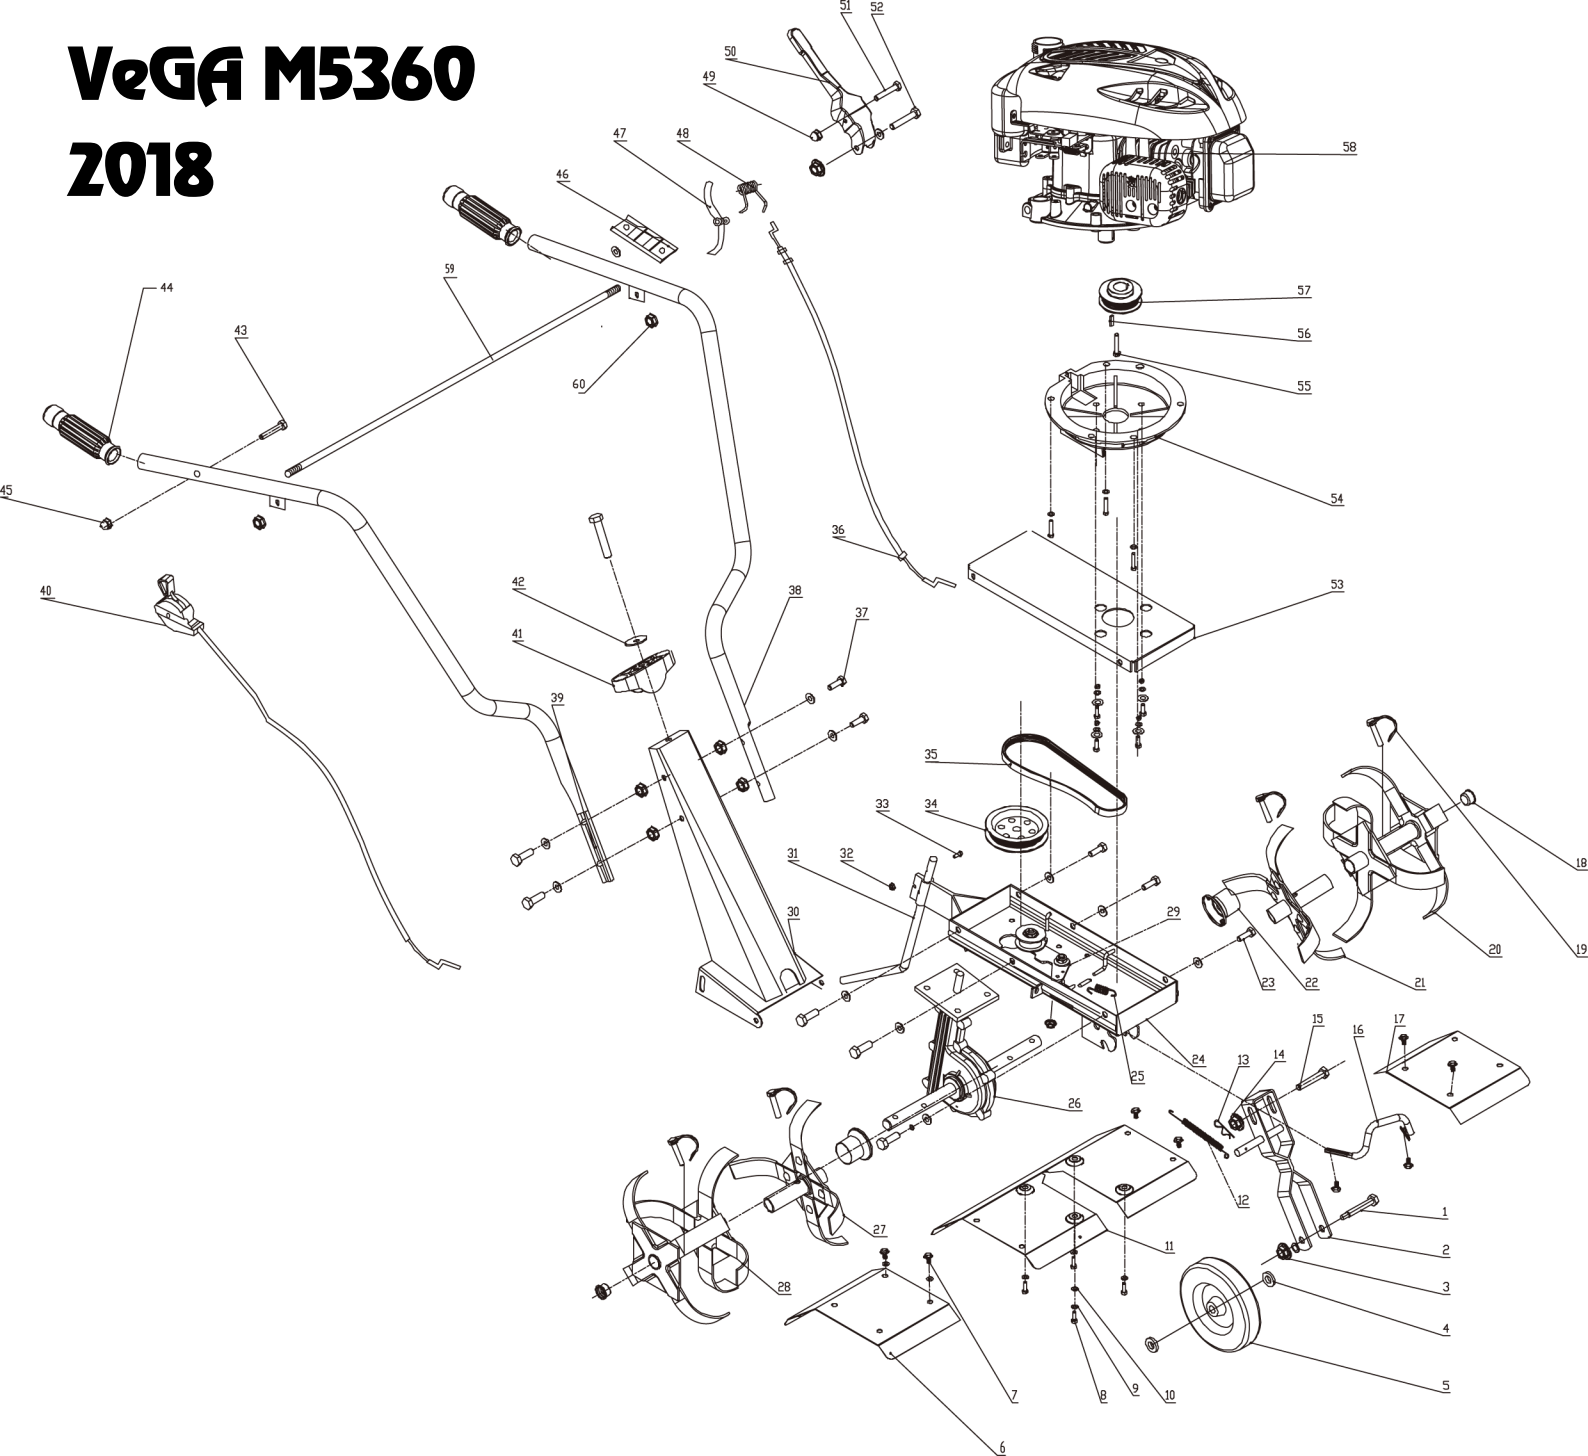

VeGA M5360

2018

NO.	ID	Název
1	42081-01	AXLE
2	42291-02	WHEEL SUPPORTER
3	6NH-08D	NUT
4	42204-01	WASHER
5	42440-01	WHEEL
6	42181-04	RIGHT FENDER
7	6SFDD08-12D	BOLT
8	6SFDD08-25D	BOLT
9	42202-04	WASHER
10	42202-02	GASKET
11	42181-02	FENDER
12	42342-01	SPRING
13	42091-01	LOCKER PIN
14	6NH-10D	NUT
15	6SFDD10-65D	BOLT
16	42001-02	HANDLE BAR
17	42181-03	LEFT FENDER
18	42020-01	RUBBER COVER
19	42091-03	BLADE LOCKER
20	42231-01	LEFT BLADE (DOUBLE)
21	42231-03	LEFT BLADE (SINGLE)
22	42024-02	DUST COVER
23	6SFDD08-20D	BOLT
24	42024-03	BELT COVER
25	42342-03	tensioning wheel spring
26	42146-01	GEARBOX
27	42231-04	RIGHT BLADE (SINGLE)
28	42231-02	RIGHT BLADE (DOUBLE)
29	42440-04	tensioning wheel
30	42342-01	HOUSING

NO.	ID	Název
31	42087-01	drag strut
32	6NH-06D	nut
33	6SQDD06-35D	bolt
34	42122-01	belt wheel
35	42345-01	BELT
36	42440-03	CLUTCH CABLE
37	6SFDD08-30D	BOLT
38	42087-02	RIGHT HANDLE ASSEM.
39	42087-03	RIGHT HANDLE
40	42440-02	THROTTLE CABLE
41	42141-01	HANDLE HOLDER
42	42202-01	WASHER
43	6SQDD06-50D	BOLT
44	42331-01	Handle bar tube
45	6NE-06D	NUT
46	42181-01	Level restrict board
47	42087-04	Level bar
48	42342-02	SPRING
49	6NH-05D	nut
50	42001-01	clutch bar
51	6SQDD05-35B	BOLT
52	6SFDD08-35D	BOLT
53	42291-01	GEARBOX HOLDER
54	42141-02	ENGINE HOLDER
55	6SQDD10-35B	BOLT
56	LM480S-40205-01	KEY
57	42122-02	wheel for engine
58	42600	ENGINE SG475
59	42087-02-1	HANDLE POLE
60	6NH-M6	NUT