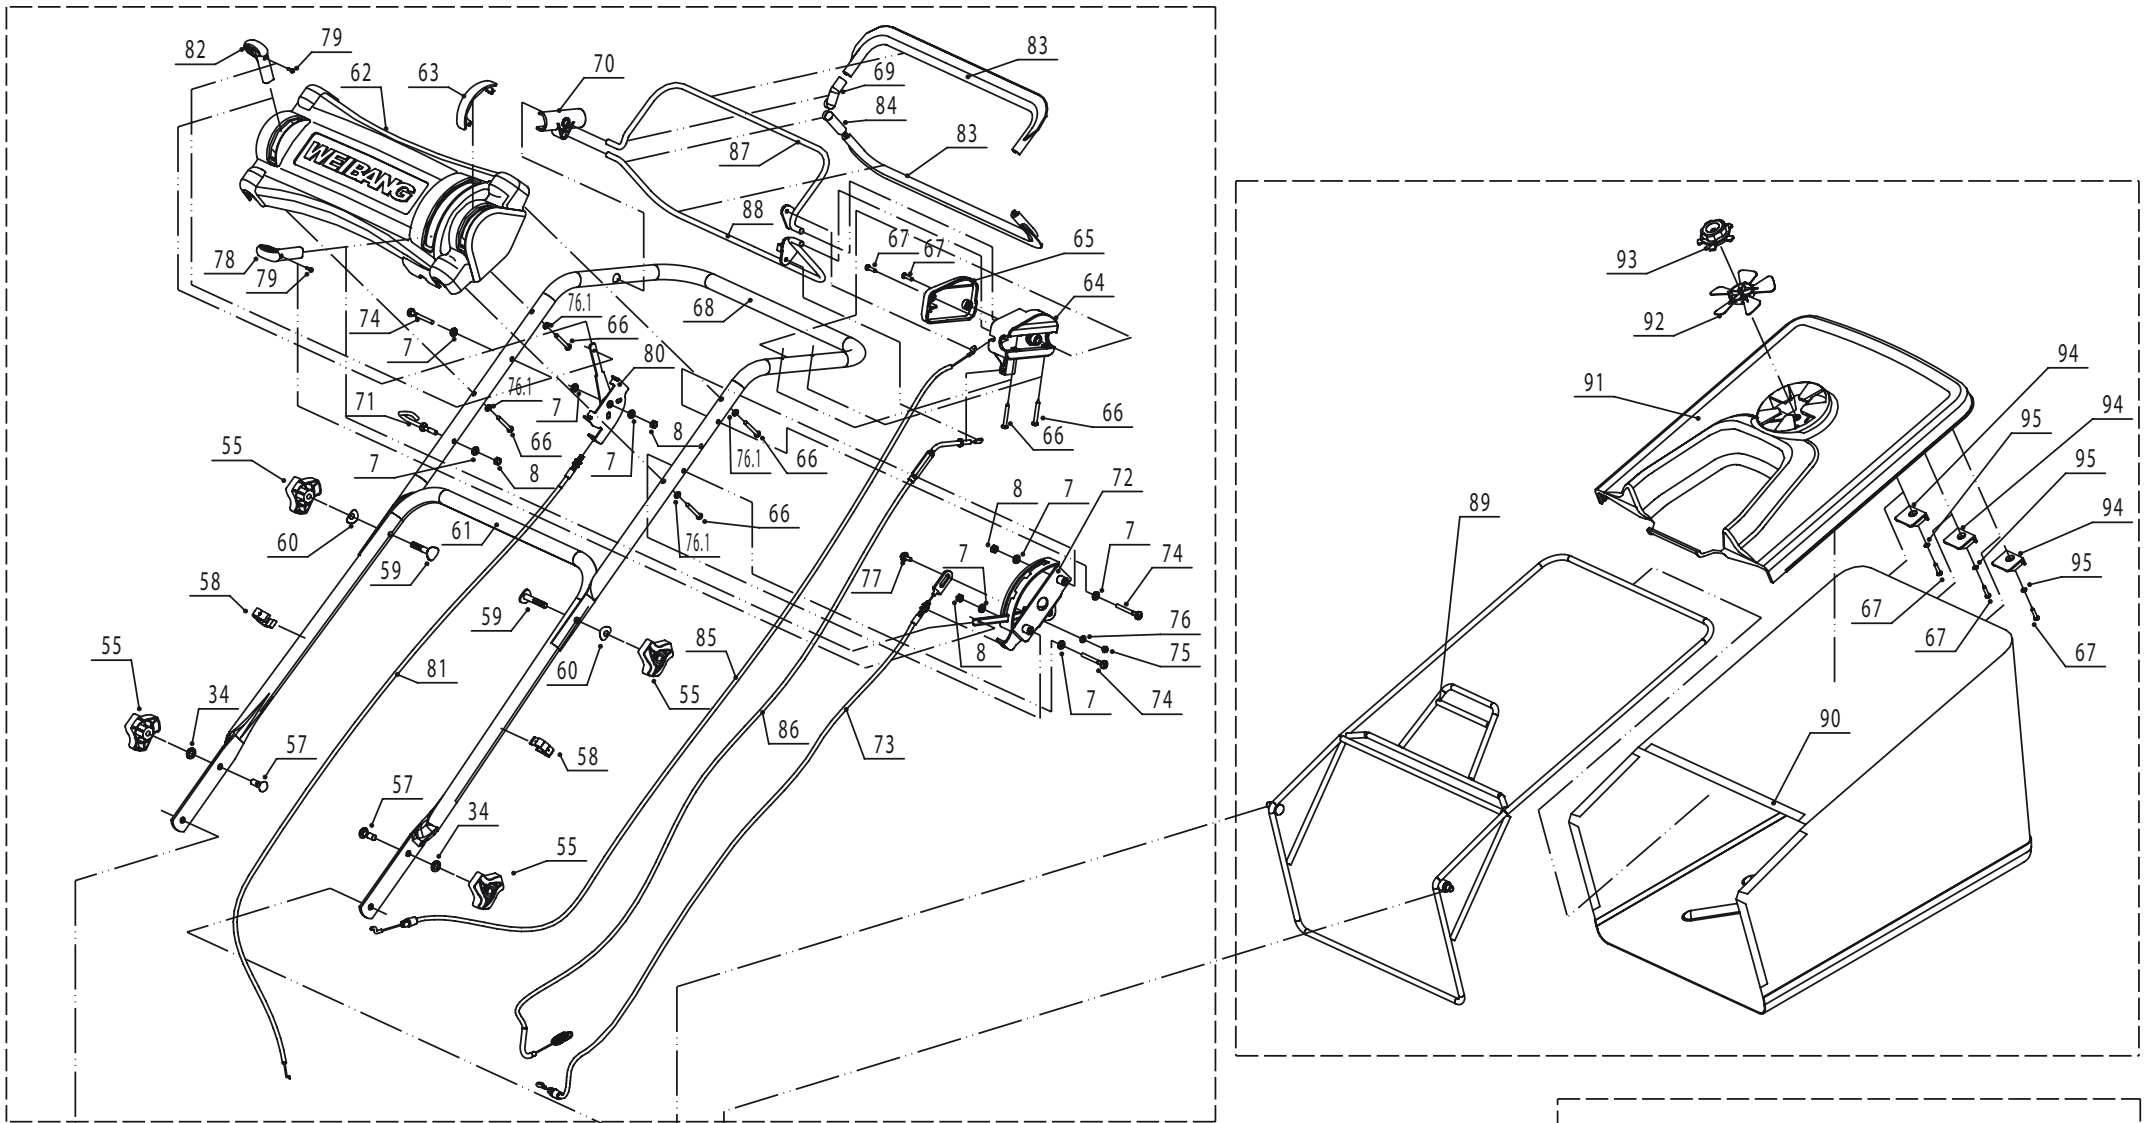

WB 536 SB V-DOV

No.	ID ZBOŽÍ	NÁZEV
1	50WB126T02	Motor
2	50WB5360101010	Šasi
3	50WB5360111010	Podložka motoru
4	50WB5360112010	Podložka motoru
5	50WB5320115010	Šroub
6	50WB5360113010	Kryt řemene
7	50WB0301006000	Podložka
7,1	50WB0302006000	Podložka
8	50WB0202006000	Matice
9	50WB5020402040	Kladka
10	50WB0105006006	Čep
11	50WB5620133010	Řemen
12	50WB5310401010	Klínek
13	50WB5320404010	Unašeč
14	50WB5310402010	Třecí podložka
15	50WB5310403010	Nůž - sběrací
16	50WB5310404010	Fixační podložka
17	50WB5310406010	Podložka nože
18	50WB5320405010	Šroub nože
19	50WB5360114010	Přední plastový kryt
20	50WB0106004013	Šroub
21	50WB5360115010	Mulčovací záslepka
22	50WB5360116010	Zadní deflektor
23	50WB5360117010	Hřídel deflektoru
24	50WB5360118010	Pružina deflektoru
25	50WB5360119010	Boční kryt výhozu
26	50WB5360120010	Boční deflektor
27	50WB0202008000	Matice
28	50WB5360122010	Gumová průchodka
29	50WB5360123010	Aret. panel výšky sečení
30	50WB0104006016	Šroub
31	50WB5360124010	Držák madla
32	50WB5360125010	Držák madla
33	50WB0102008016	Šroub
34	50WB0301008000	Podložka
35	50WB0202008000	Matice
36	50WB5360126010	Hřídel
37	50WB5360127010	Gumová záslepka
38	50WB0107010025	Šroub
39	50WB5360131010	Pouzdro
40	50WB0202010000	Matice
41	50WB5360129010	Konzole
42	50WB4820114010	Pružina