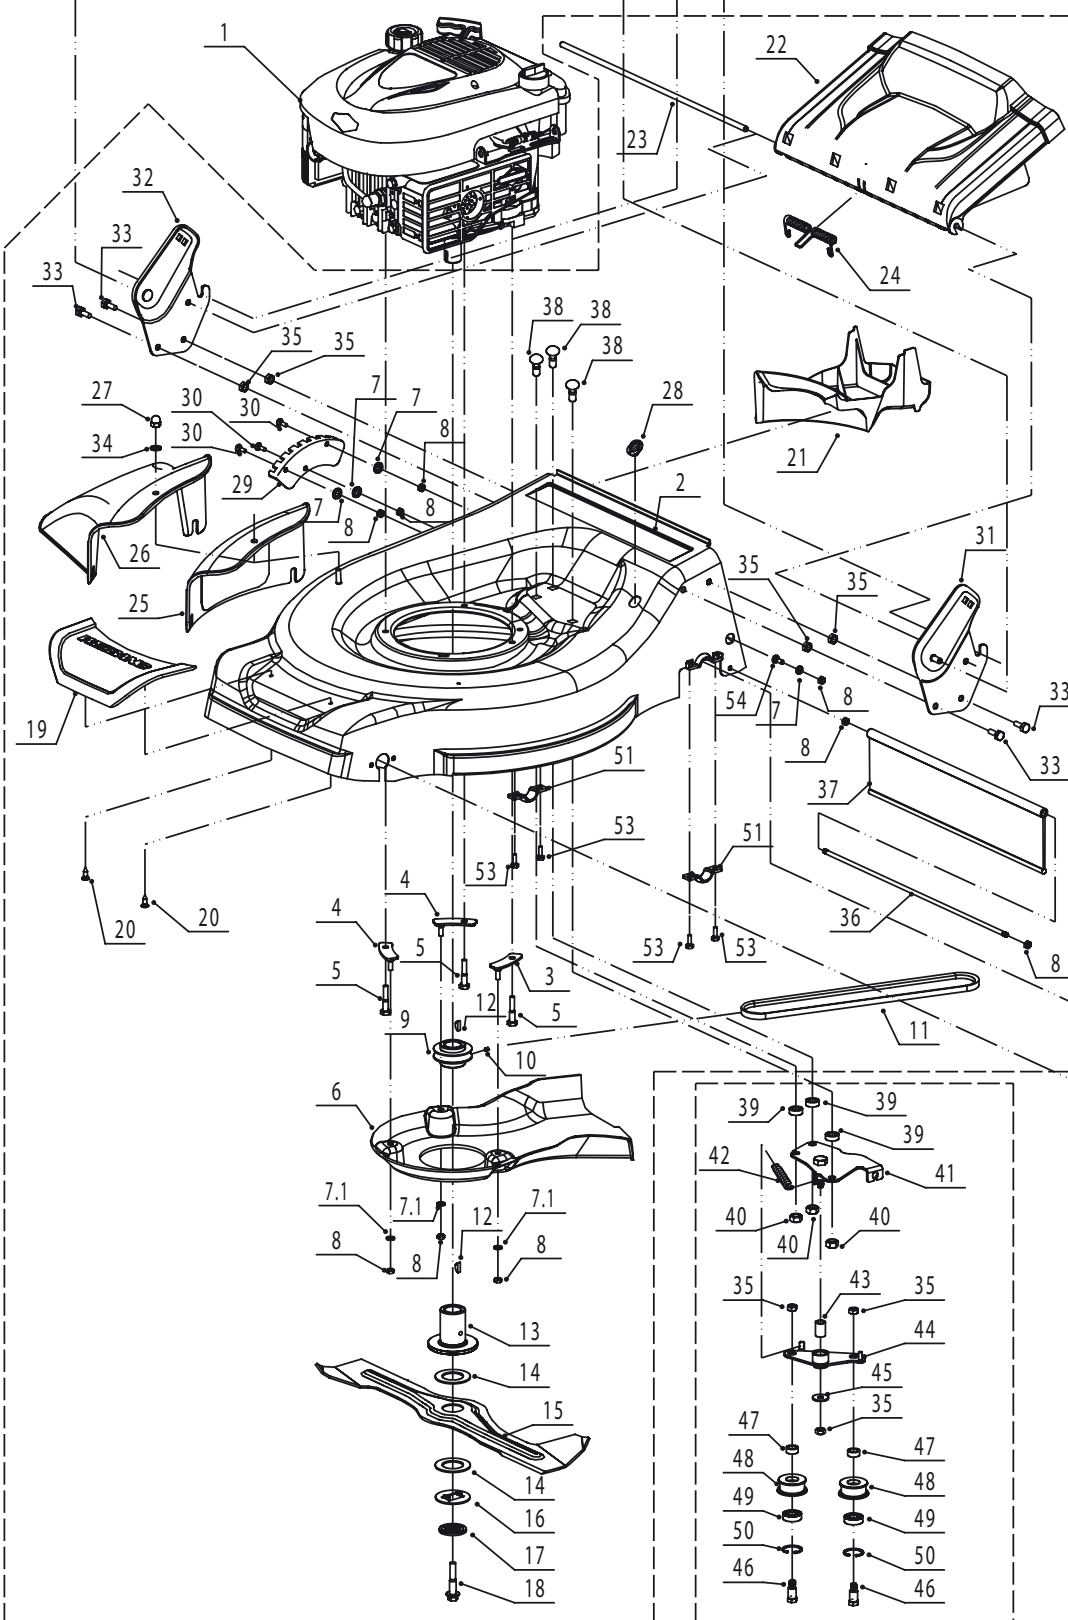

WB 536 SB V-DOV

No.	ID ZBOŽÍ	NÁZEV
1	50WB126T02	Motor
2	50WB5360101010	Šasi
3	50WB5360111010	Podložka motoru
4	50WB5360112010	Podložka motoru
5	50WB5320115010	Šroub
6	50WB5360113010	Kryt řemene
7	50WB0301006000	Podložka
7,1	50WB0302006000	Podložka
8	50WB0202006000	Matice
9	50WB5020402040	Kladka
10	50WB0105006006	Čep
11	50WB5620133010	Řemen
12	50WB5310401010	Klínek
13	50WB5320404010	Unašeč
14	50WB5310402010	Třecí podložka
15	50WB5310403010	Nůž - sběrací
16	50WB5310404010	Fixační podložka
17	50WB5310406010	Podložka nože
18	50WB5320405010	Šroub nože
19	50WB5360114010	Přední plastový kryt
20	50WB0106004013	Šroub
21	50WB5360115010	Mulčovací záslepka
22	50WB5360116010	Zadní deflektor
23	50WB5360117010	Hřídel deflektoru
24	50WB5360118010	Pružina deflektoru
25	50WB5360119010	Boční kryt výhozu
26	50WB5360120010	Boční deflektor
27	50WB0202008000	Matice
28	50WB5360122010	Gumová průchodka
29	50WB5360123010	Aret. panel výšky sečení
30	50WB0104006016	Šroub
31	50WB5360124010	Držák madla
32	50WB5360125010	Držák madla
33	50WB0102008016	Šroub
34	50WB0301008000	Podložka
35	50WB0202008000	Matice
36	50WB5360126010	Hřídel
37	50WB5360127010	Gumová záslepka
38	50WB0107010025	Šroub
39	50WB5360131010	Pouzdro
40	50WB0202010000	Matice
41	50WB5360129010	Konzole
42	50WB4820114010	Pružina