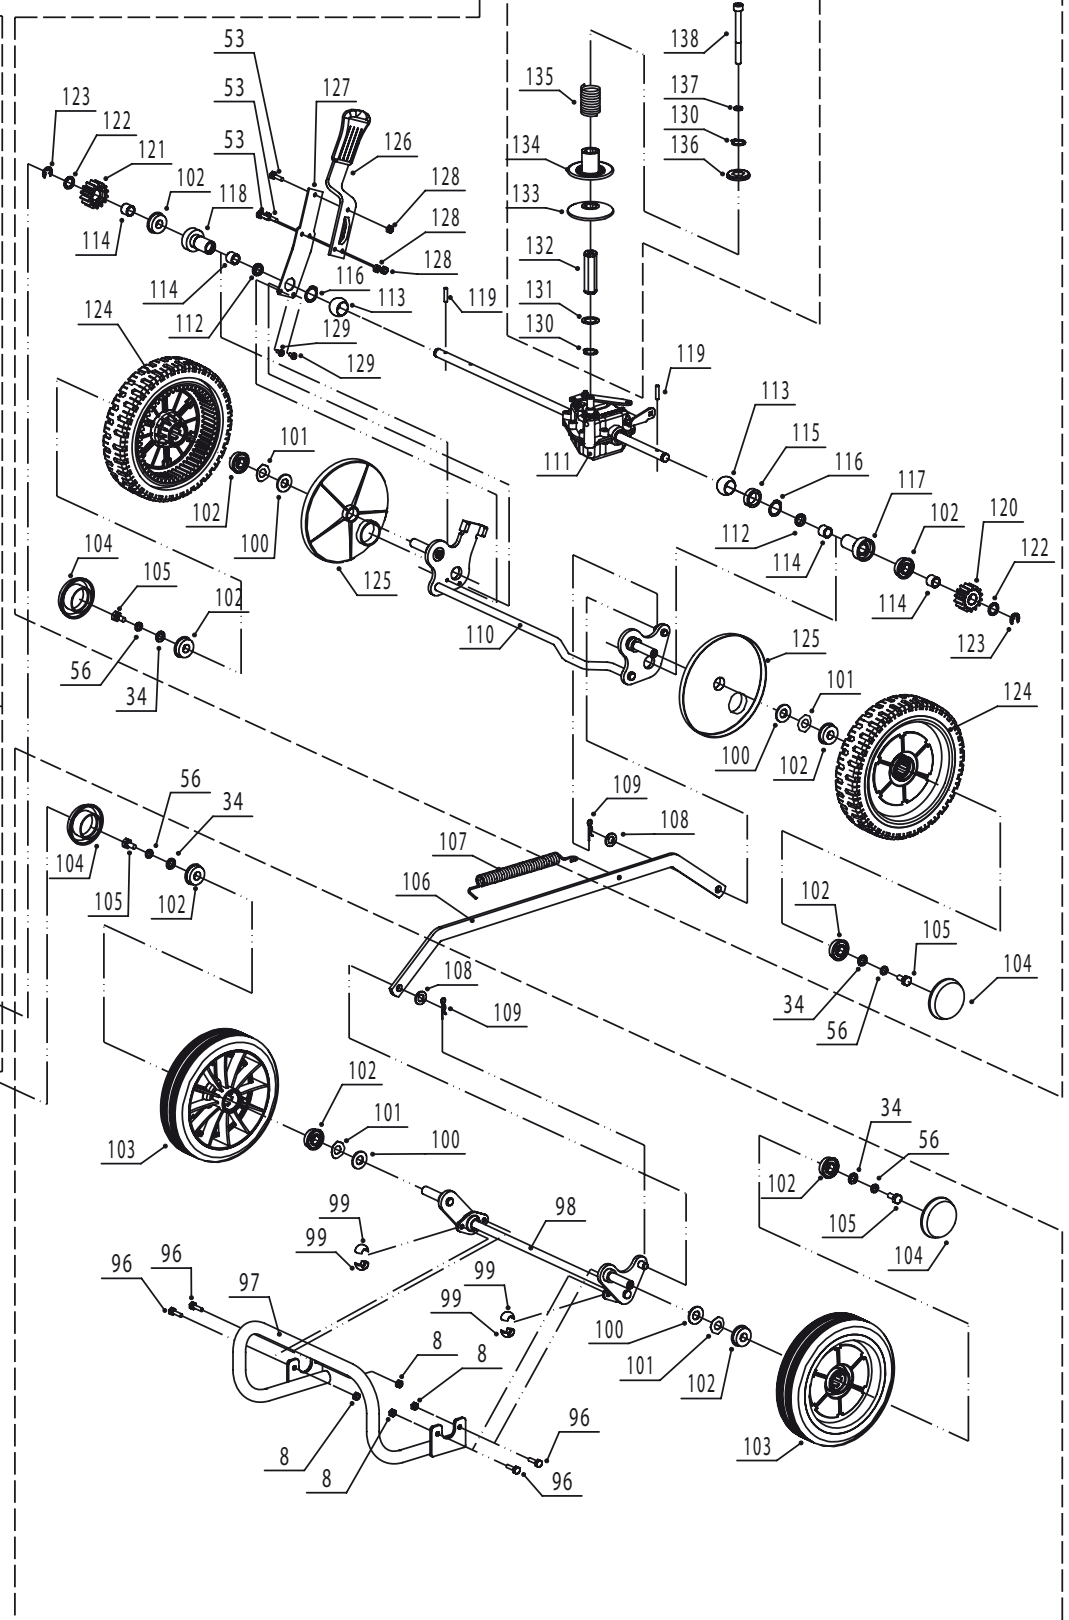

WB 536 SB V-DOV

No.	ID ZBOŽÍ	NÁZEV
1	50WB126T02	Motor
2	50WB5360101010	Šasi
3	50WB5360111010	Podložka motoru
4	50WB5360112010	Podložka motoru
5	50WB5320115010	Šroub
6	50WB5360113010	Kryt řemene
7	50WB0301006000	Podložka
7,1	50WB0302006000	Podložka
8	50WB0202006000	Matice
9	50WB5020402040	Kladka
10	50WB0105006006	Čep
11	50WB5620133010	Řemen
12	50WB5310401010	Klínek
13	50WB5320404010	Unašeč
14	50WB5310402010	Třecí podložka
15	50WB5310403010	Nůž - sběrací
16	50WB5310404010	Fixační podložka
17	50WB5310406010	Podložka nože
18	50WB5320405010	Šroub nože
19	50WB5360114010	Přední plastový kryt
20	50WB0106004013	Šroub
21	50WB5360115010	Mulčovací záslepka
22	50WB5360116010	Zadní deflektor
23	50WB5360117010	Hřídel deflektoru
24	50WB5360118010	Pružina deflektoru
25	50WB5360119010	Boční kryt výhozu
26	50WB5360120010	Boční deflektor
27	50WB0202008000	Matice
28	50WB5360122010	Gumová průchodka
29	50WB5360123010	Aret. panel výšky sečení
30	50WB0104006016	Šroub
31	50WB5360124010	Držák madla
32	50WB5360125010	Držák madla
33	50WB0102008016	Šroub
34	50WB0301008000	Podložka
35	50WB0202008000	Matice
36	50WB5360126010	Hřídel
37	50WB5360127010	Gumová záslepka
38	50WB0107010025	Šroub
39	50WB5360131010	Pouzdro
40	50WB0202010000	Matice
41	50WB5360129010	Konzole
42	50WB4820114010	Pružina