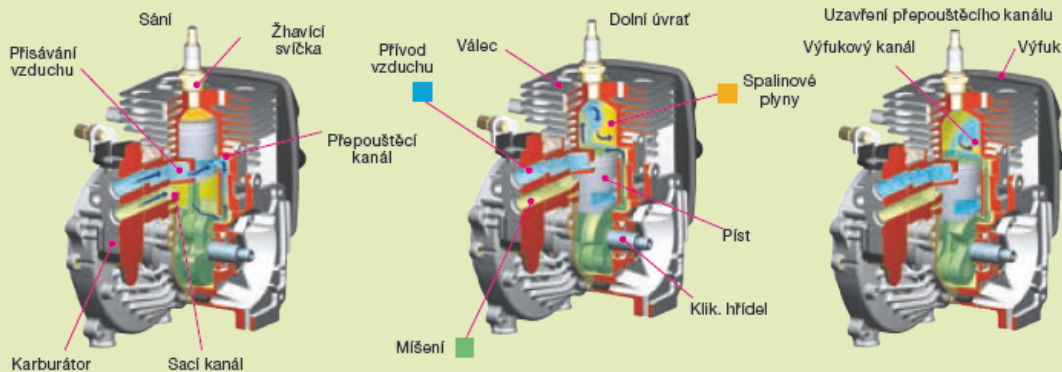

princip Strato-Charged™ motoru

Technologie Strato-Charged byla oceněna prestižní zlatou medailí GaLaBau 2004 na výstavě v Norimberku - Německo

Druh zboží	Prodejní cena Kč s DPH
Zenoah MD6210M	15 490,-

V-GARDEN s.r.o.

Palackého 127, Smiřice 503 03
IČ: 274 817 78, DIČ: CZ274 817 78
tel./fax:494 940 091
e.mail:v-garden@v-garden.cz
www.v-garden.cz