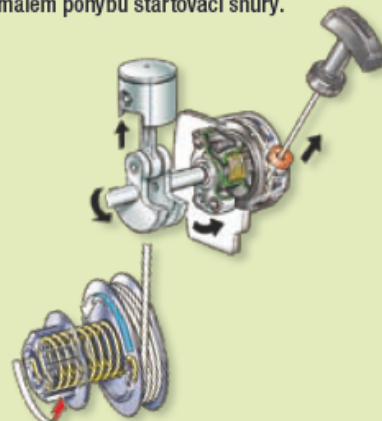

Při nastartování stroje je potřeba jen minimální startovací síla/rychlost tahu za lanko startéru. S tímto nově vyvinutým systémem se dokázala redukovat potřeba startovací síly na 1/3. Zároveň se snížila rychlost startovací rukovjeti na 1/2!! Nyní může motor nastartovat už při pomalém pohybu startovací šňůry.

Při tahu je spuštěn spouštěč

Pružina otočí kliku hřídele

Píst se pohne nahoru

**Kompresní stupeň**

Píst se zastaví vlivem narůstajícího kompresního tlaku

A tím se natáhne pružina

**Motor naskočí**

V tomto okamžiku je síla pomocné pružiny větší než kompresní tlak

Hřídel se otočí a motor nastartuje