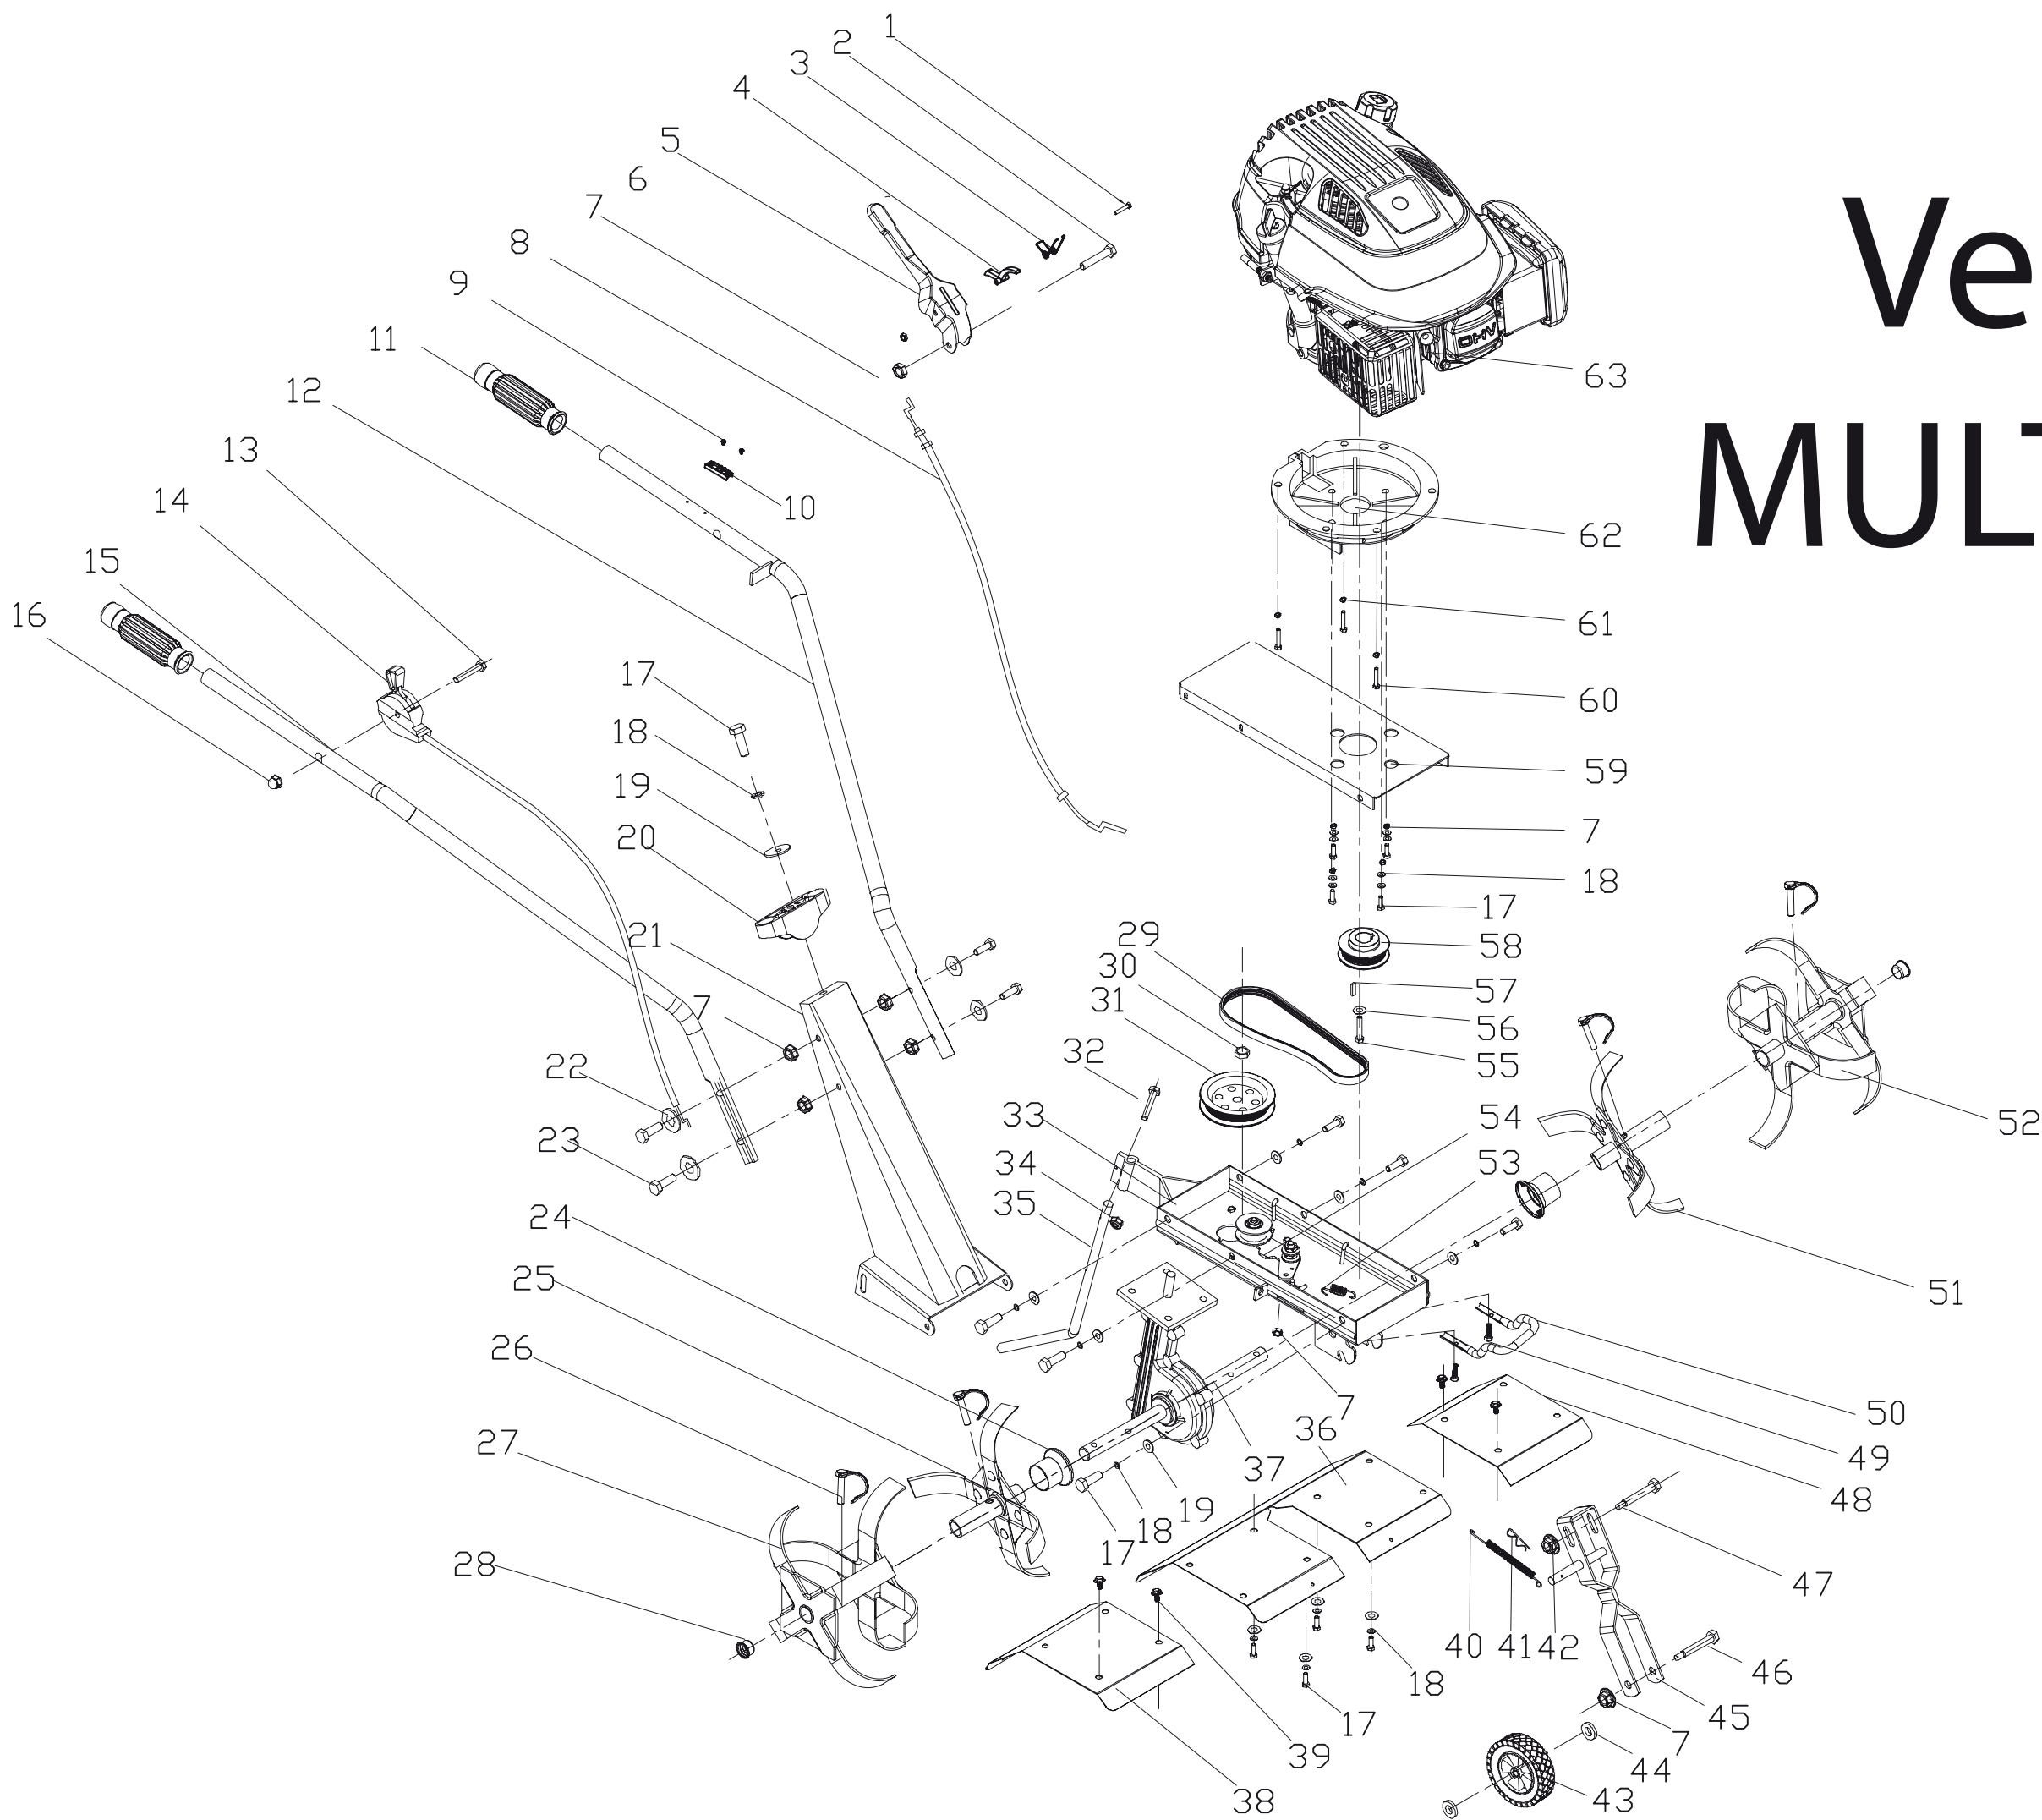

VeGA

MULTI 36-60

VeGA MULTI 36-60

No.	Obj. číslo	Název
1	B1054W05035	Šroub
2	B1042W08040	Šroub
3	T1001000000	Pružina
4	T1002000000	Vraceč páky
5	T1003000003	Páka spojky
6	B2007W00000	Matice
7	B2009W00000	Matice
8	T1004000000	Lanko spojky
9	B3022W00000	Šroub
10	T1005000000	Vymezovací podložka
11	T1006000000	Rukojeť
12	T1007000001	Madlo levé
13	B1047W06045	Šroub
14	T1008000000	Lanko plynu
15	T1009000001	Madlo pravé
16	B2011W00000	Matice
17	B1078W08025	Šroub
18	B6006W00000	Podložka
19	B5005W00000	Podložka
20	T100A000000	Vodítko rukojeti
21	T100B000003	Rozpěra řidítek
22	B5006W00000	Podložka
23	B1037W08030	Šroub
24	T100C000000	Kryt
25	T100D000000	Nůž pravý
26	T100E000000	Závlačka
27	T100F000000	Nůž pravý
28	T100G000000	Pouzdro
29	T100H000000	Klínový řemen
30	B2006W00000	Matice
31	T100J000000	Řemenice
32	B1067W00000	Šroub
33	T100K000003	Šasi převodovky
34	B2008W00000	Matice
35	T100L000000	Tyč omezovače
36	T100M000003	Ochranný kryt
37	T100N000000	Převodovka komplet
38	T100P000000	Pravý kryt
39	B1036W08015	Šroub
40	T100Q000000	Pružina
41	T100R000000	Závlačka
42	B2005W00000	Matice
43	T100S000000	Kolo
44	T100T000000	Podložka
45	T100U000000	Držák kola
46	T100V000000	Šroub
47	B1017W10065	Šroub
48	T100W000000	Levý kryt
49	B1077W08025	Šroub
50	T100X000000	Madlo

No.	Obj. číslo	Název
51	T100Y000000	Levý nůž
52	T1011000000	Levý nůž
53	T1012000000	Pružina
54	T1013000000	Napínací kladka
55	B1002B00000	Šroub
56	B5007W00000	Podložka
57	BE001W00000	Klínek
58	T1014000000	Řemenice
59	T1015000003	Kryt řemene
60	B1042W08040	Šroub
61	B2017W00000	Podložka
62	T1016000000	Držák motoru
63	Y2800000000	Motor